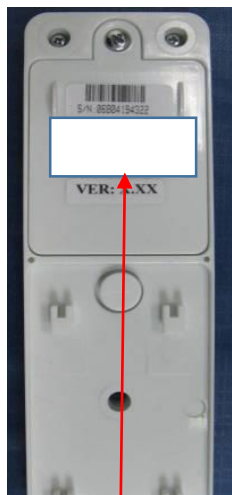

## FCC Label

 <p><b>RISCO Agility™3</b> 14 Hachoma St. RishonLe Zion, ISRAEL Model: RW132KL2P P/N:RW132KL2PUSA FCC ID: JE4RW132KLXP1356</p> <p>5STN2318</p>	 <p><b>RISCO Agility™3</b> 14 Hachoma St. RishonLe Zion, ISRAEL Model: RW132KL1P P/N:RW132KL1PUSA FCC ID: JE4RW132KLXP1356</p> <p>5STN2319</p>
Label 1	Label 2