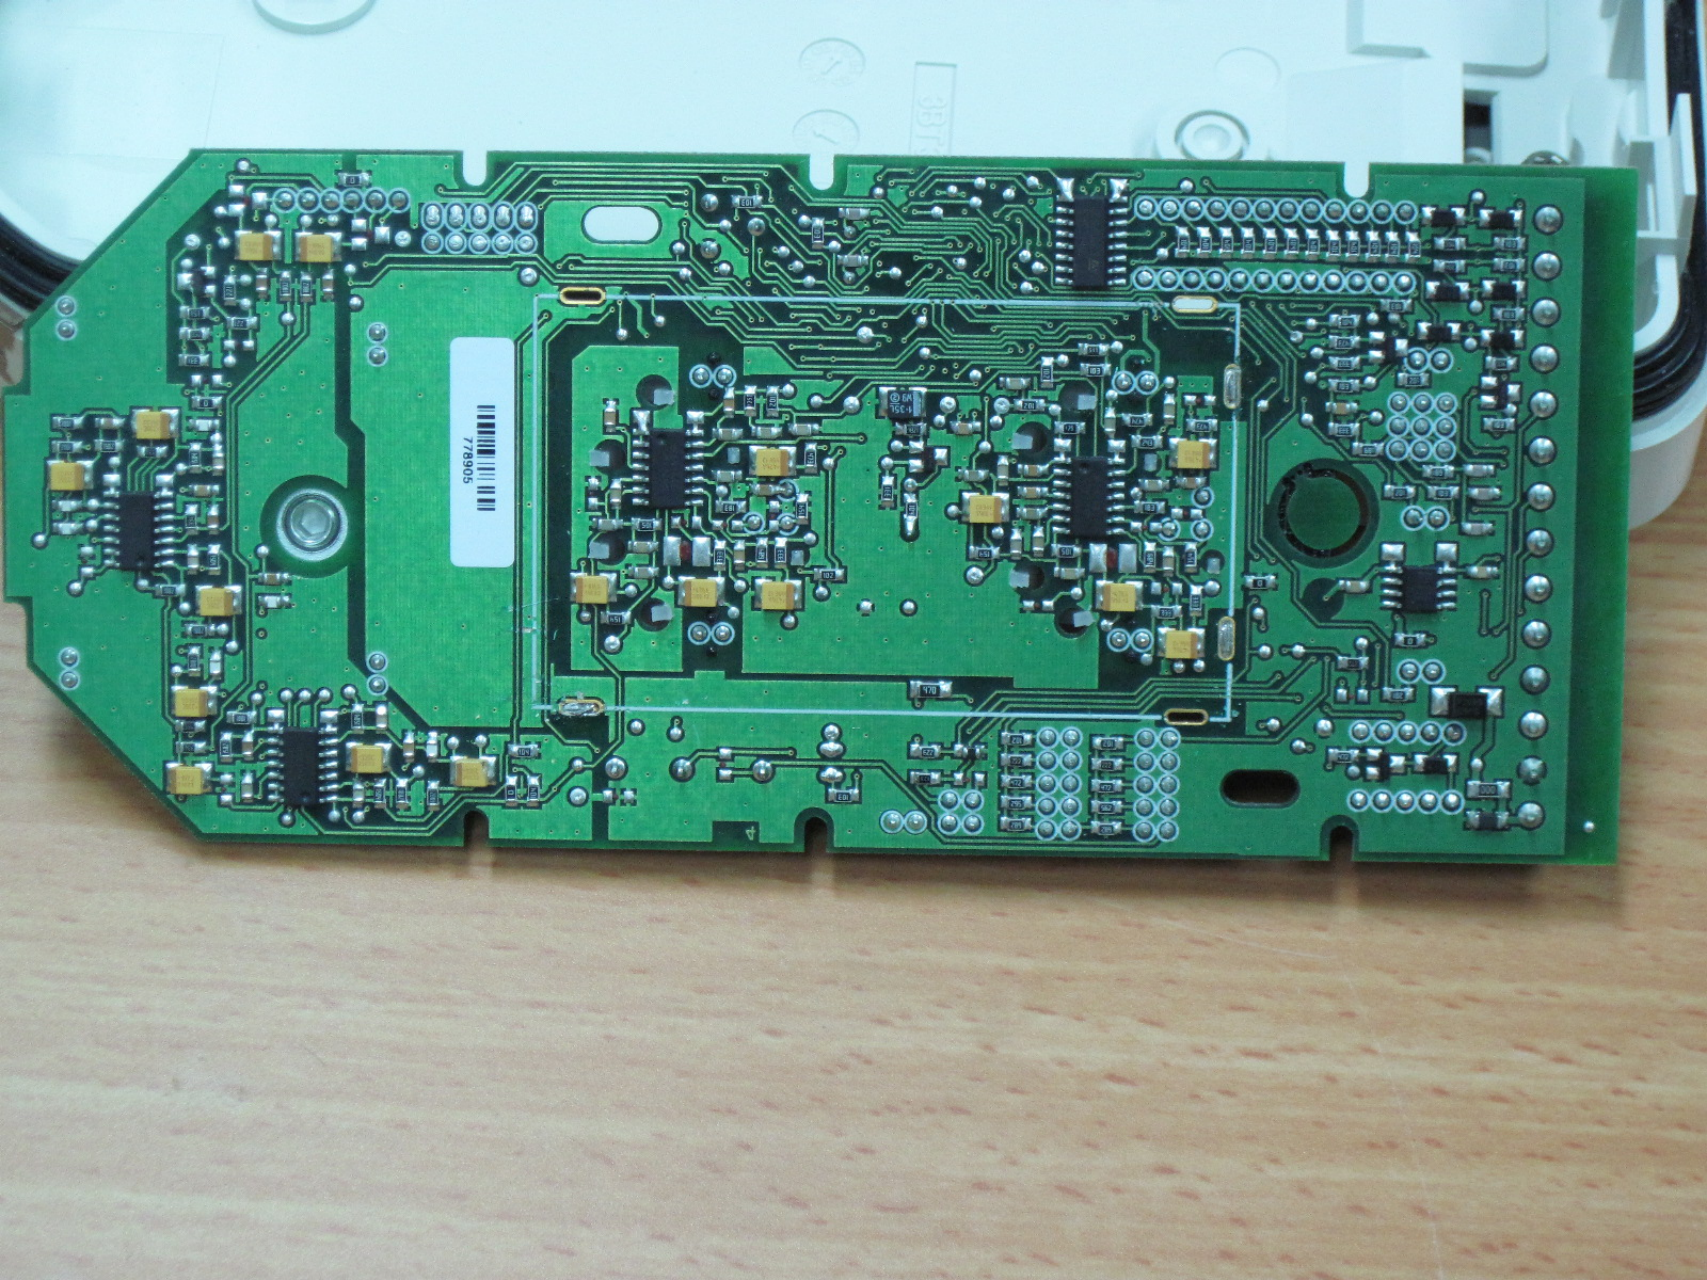

2.40M
3.30M
3.70M
DARKER
2.1M

02037140310 B
P435 R1C320TR500A

12062010 18-18-3M
P435 0A

AVX
RISCO
1PCCA040000C

1P1250TR500B

575
575

3250T
1M20

P-12
5A125AC
R5

1 2 3 4 5 6 7 8 9 10
ON
RTE

778905

778305