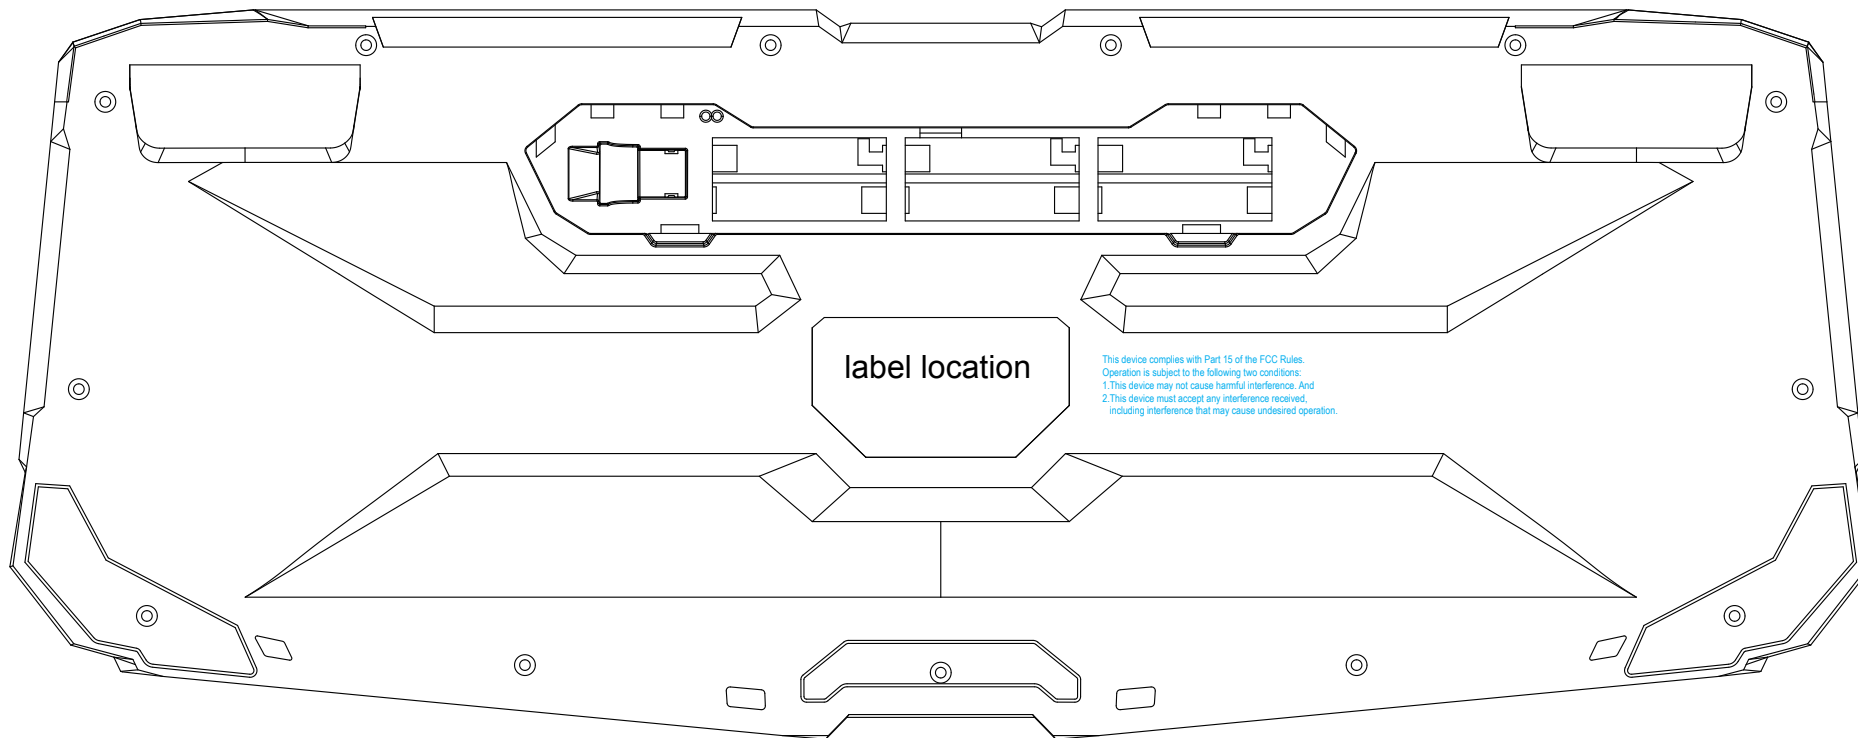

■ 絲印透明亮光漆

SCALE 2:1

■ 裁切線

材質:消銀龍

印刷:單色(黑)印刷

表面處理:霧P

SCALE 1:1