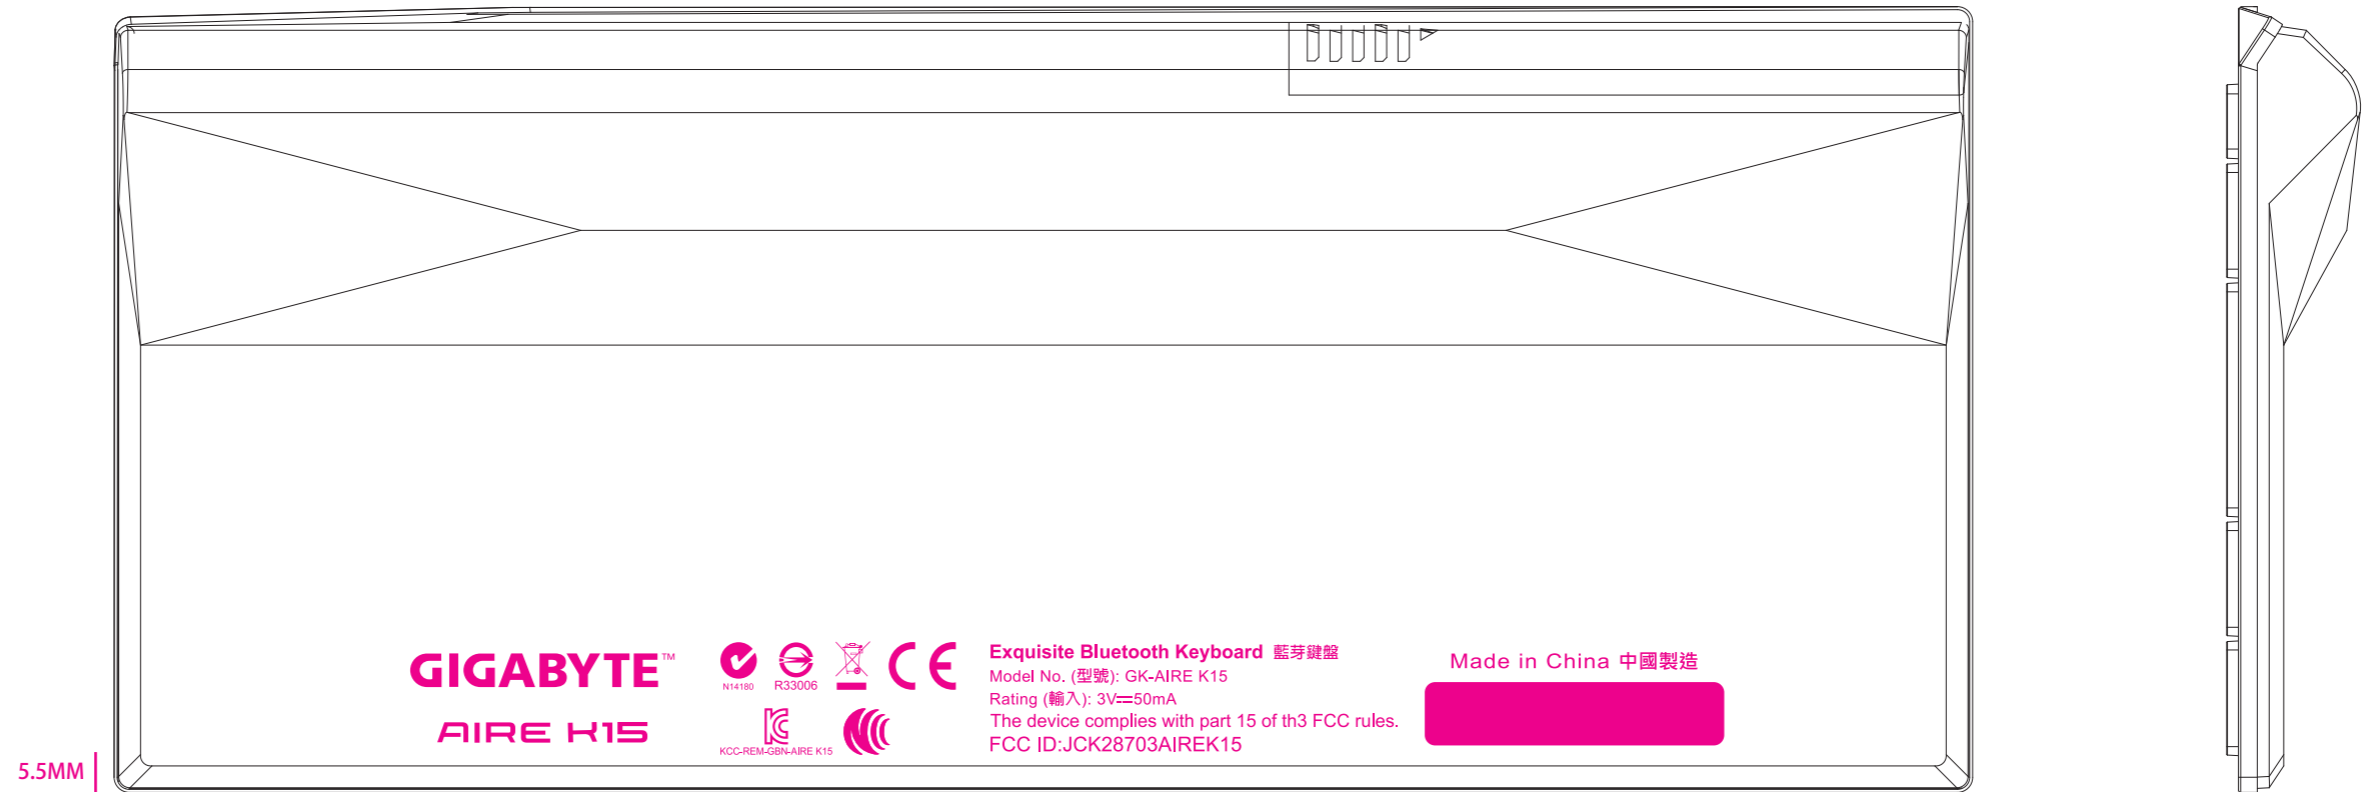

GIGABYTE

K15下蓋安規絲印 1:1

■ 色區域印刷透明亮油