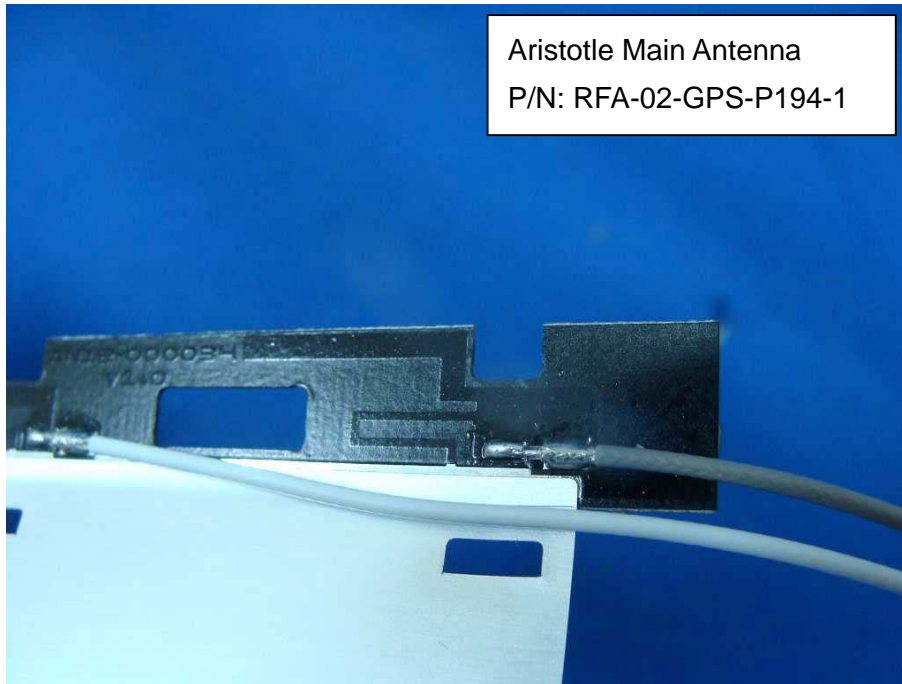

Aristotle Aux Antenna  
P/N: RFA-02-P29-70-290-R

Aristotle Main Antenna  
P/N: RFA-02-GPS-P194-1