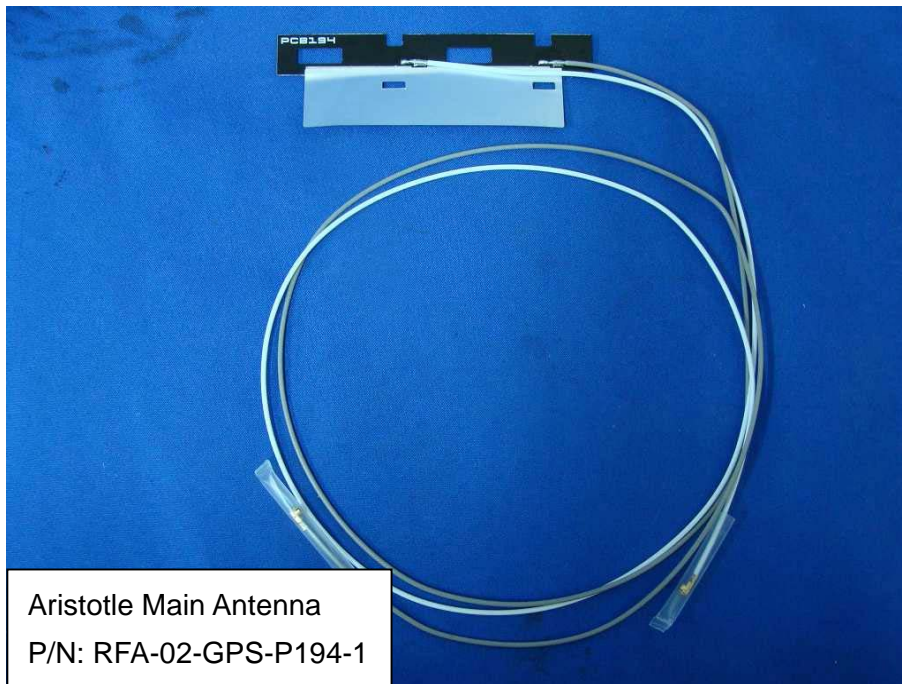

Aristotle Aux Antenna  
P/N: RFA-02-P29-70-290-R

Aristotle Main Antenna  
P/N: RFA-02-GPS-P194-1