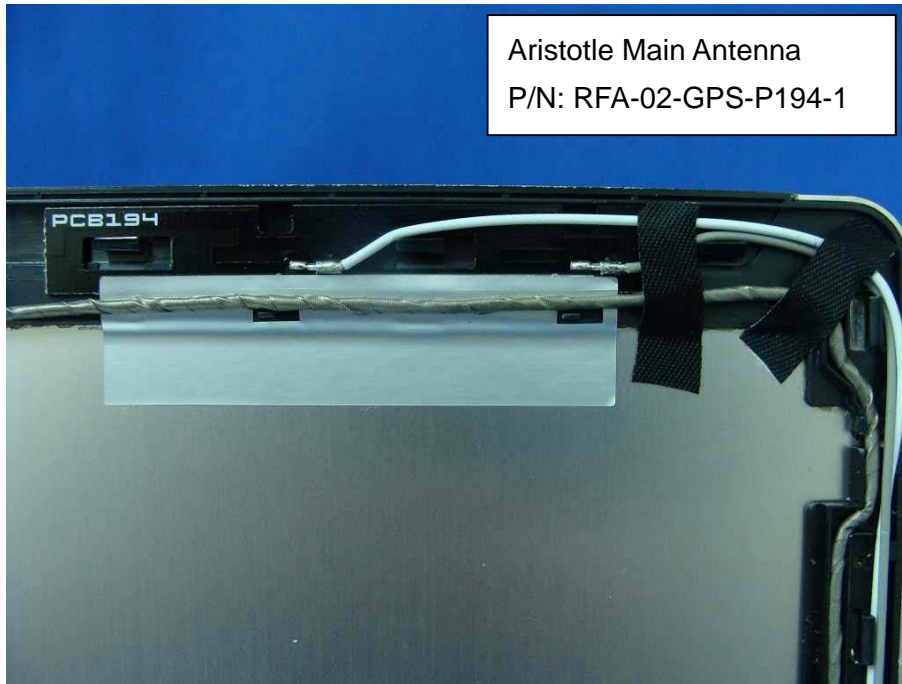

Aristotle Aux Antenna  
P/N: RFA-02-P29-70-290-R

Aristotle Main Antenna  
P/N: RFA-02-GPS-P194-1