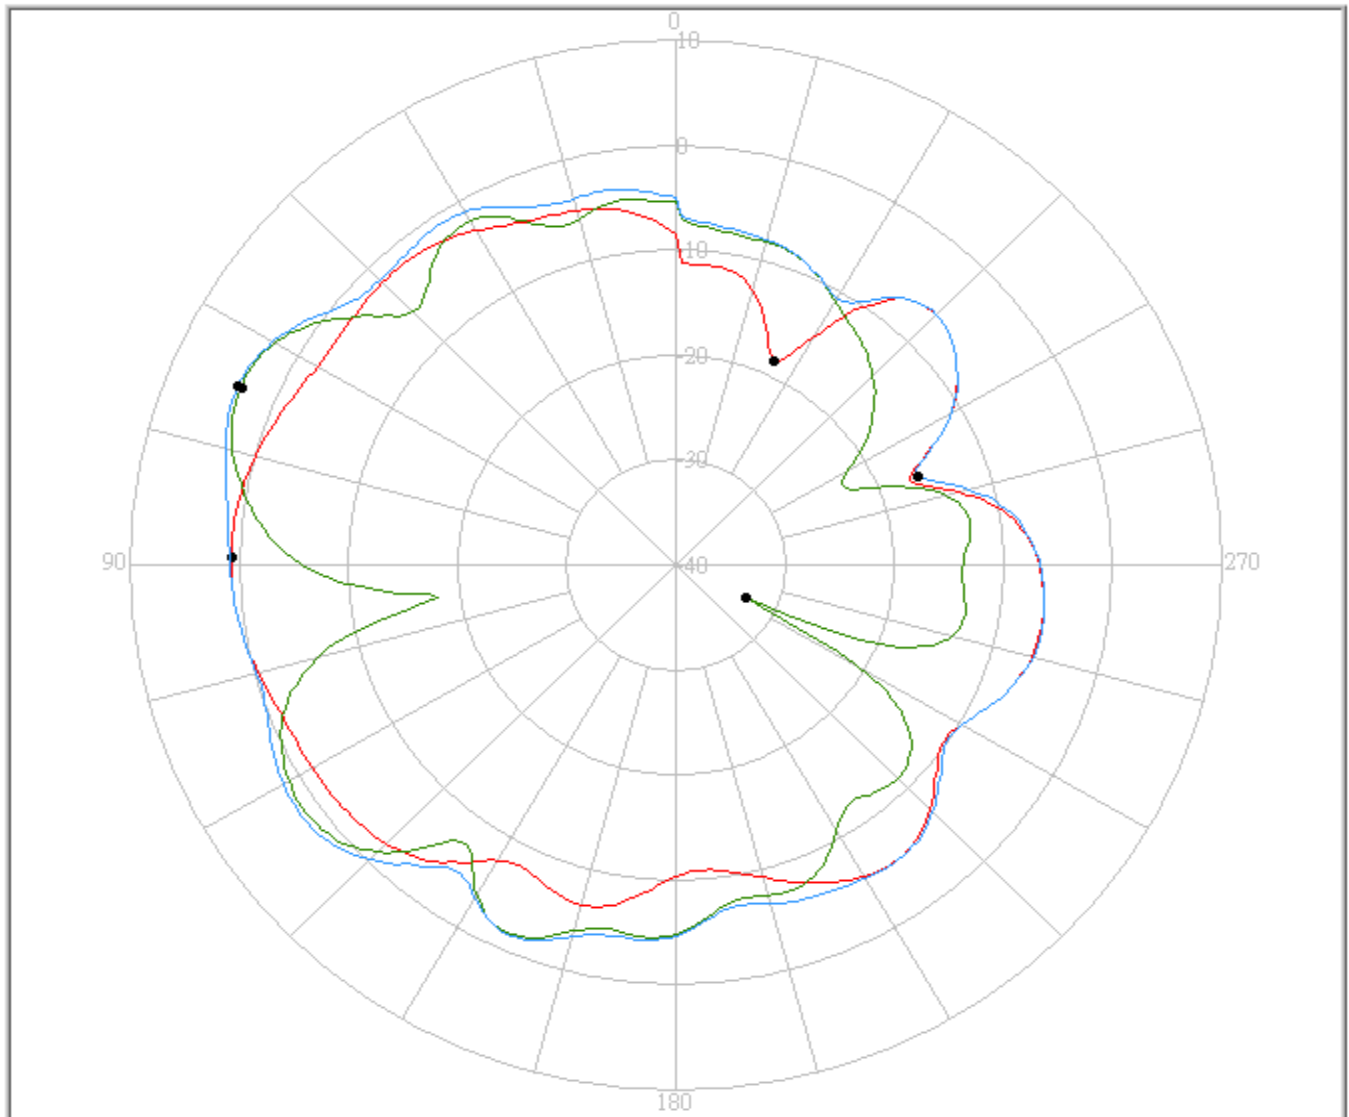

3. Gain & Pattern –LEFT

a. 2.4GHz

FAVORTRON Co. Ltd

Antenna Pattern Measurement

4F, No. 108-1, Mn Chuan Rd., Hsin-Tien City, Taipei, Taiwan, R.O.C. Tel:886-2-2218-2189, Fax:886-2-2218-5760

Pattern	Model No.	Test Mode	Freq(MHz)	Max Gain(dBi)	Min Gain(dBi)	Avg. Gain(dBi)	Source Polar.	Date
1	X40	Left	2400.00	0.72 / 89.00	-18.56 / 335.00	-4.46	Ver.	2006/2/6
2	X40	Left	2400.00	2.27 / 67.00	-32.84 / 244.00	-4.25	Hor.	2006/2/6
3	X40	Left	2400.00	2.53 / 67.00	-16.34 / 291.00	-2.51	V+H	2006/2/6