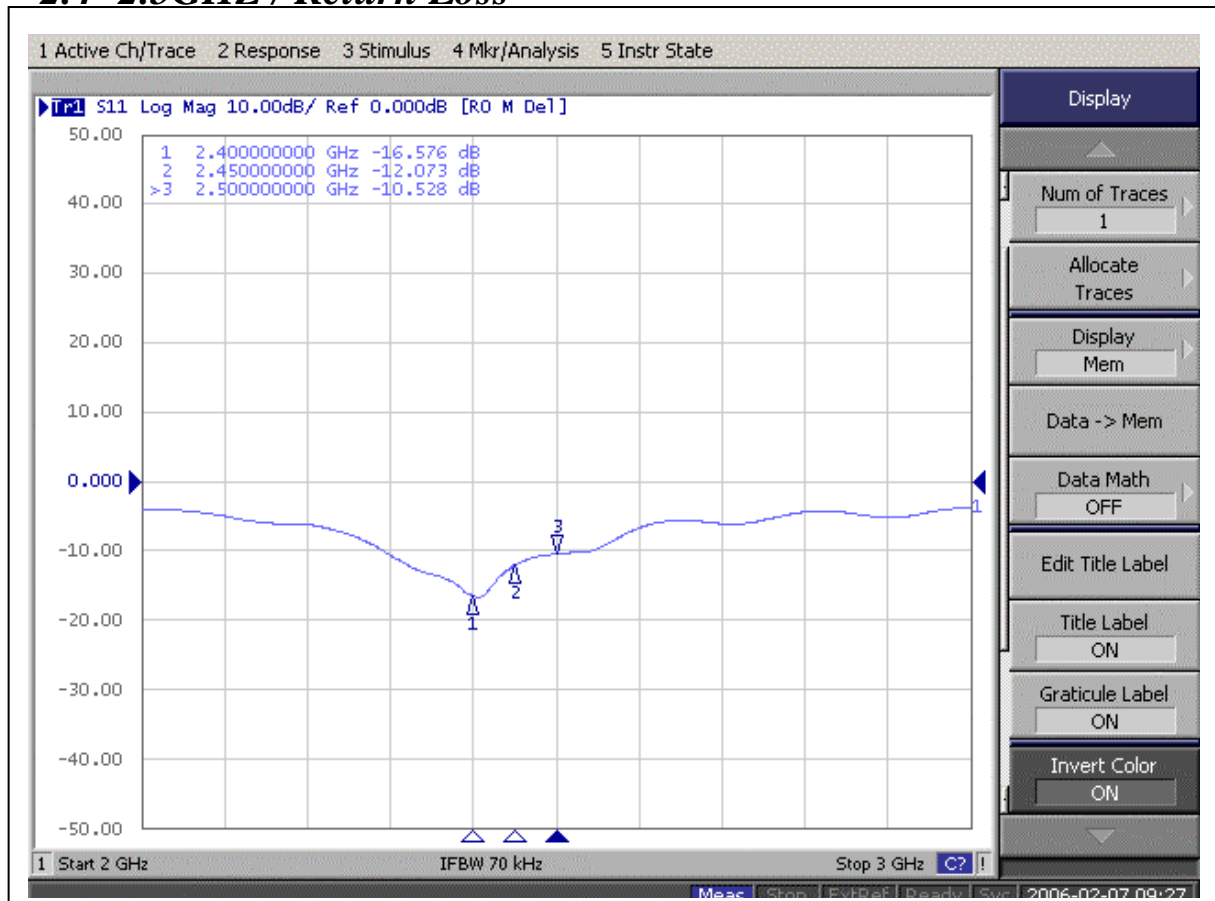

### 2.4~2.5GHZ / Return Loss