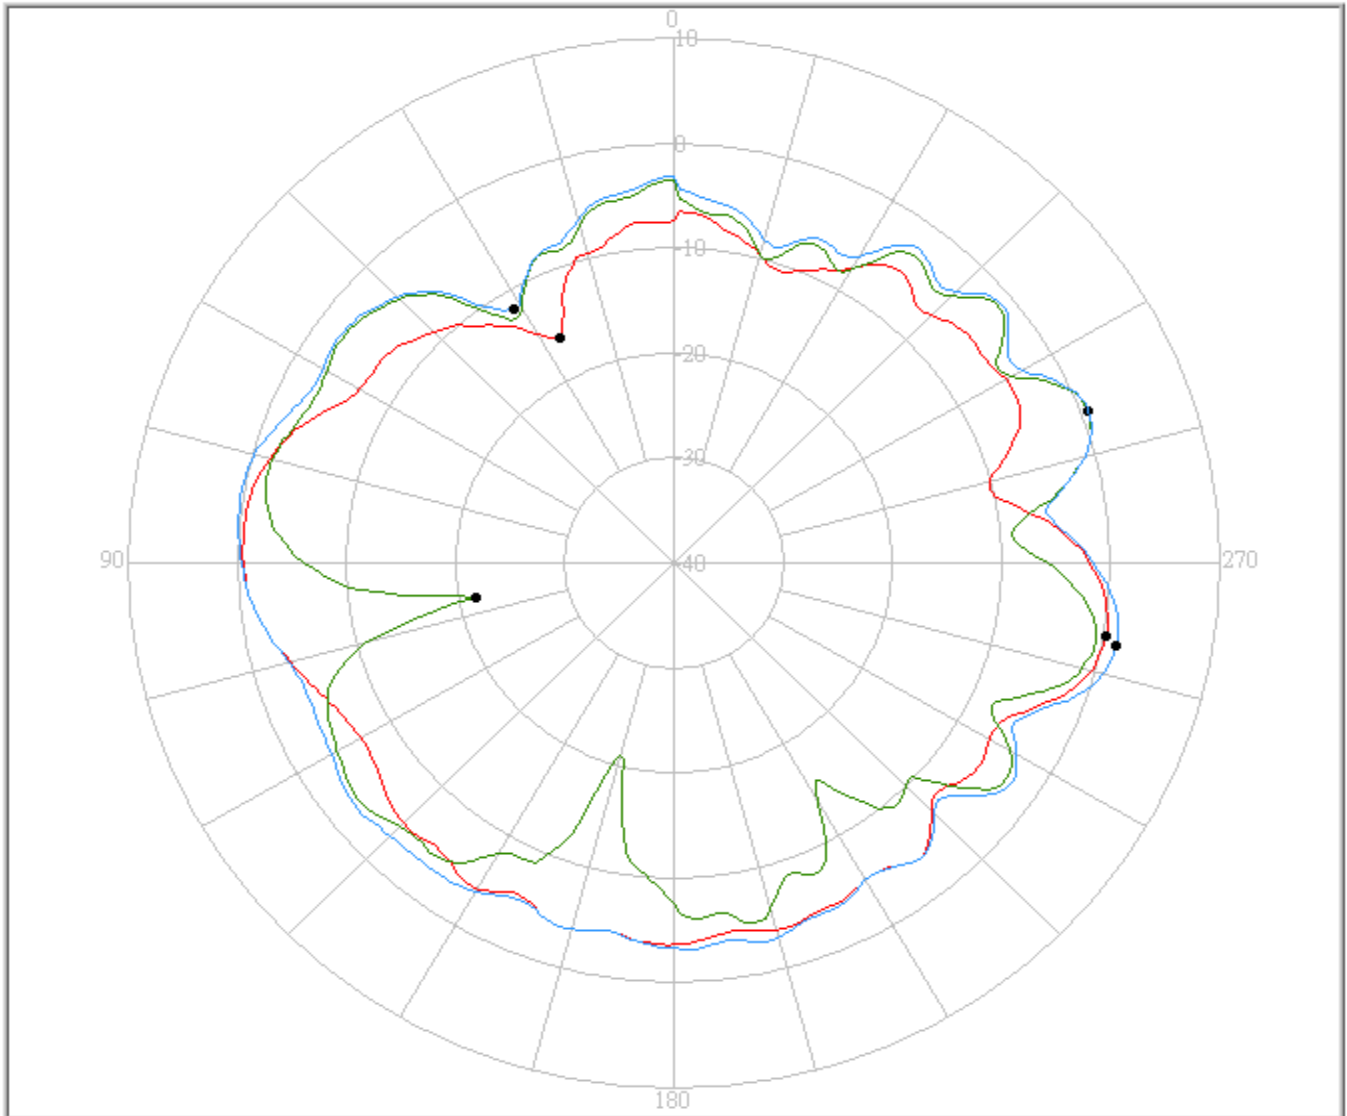

j. 5.597GHz

FAVORTRON Co. Ltd

Antenna Pattern Measurement

4F, No. 108-1, Mn Chuan Rd., Hsin-Tien City, Taipei, Taiwan, R.O.C. Tel:886-2-2218-2189,
Fax:886-2-2218-5760

Pattern	Model No.	Test Mode	Freq(MHz)	Max Gain(dBi)	Min Gain(dBi)	Avg. Gain(dBi)	Source Polar.	Date
1	X40	Right	5597.50	0.17 / 260.00	-16.06 / 26.00	-4.75	Ver.	2006/2/6
2	X40	Right	5597.50	0.58 / 291.00	-21.50 / 100.00	-5.02	Hor.	2006/2/6
3	X40	Right	5597.50	1.28 / 259.00	-11.69 / 31.00	-3.07	V+H	2006/2/6