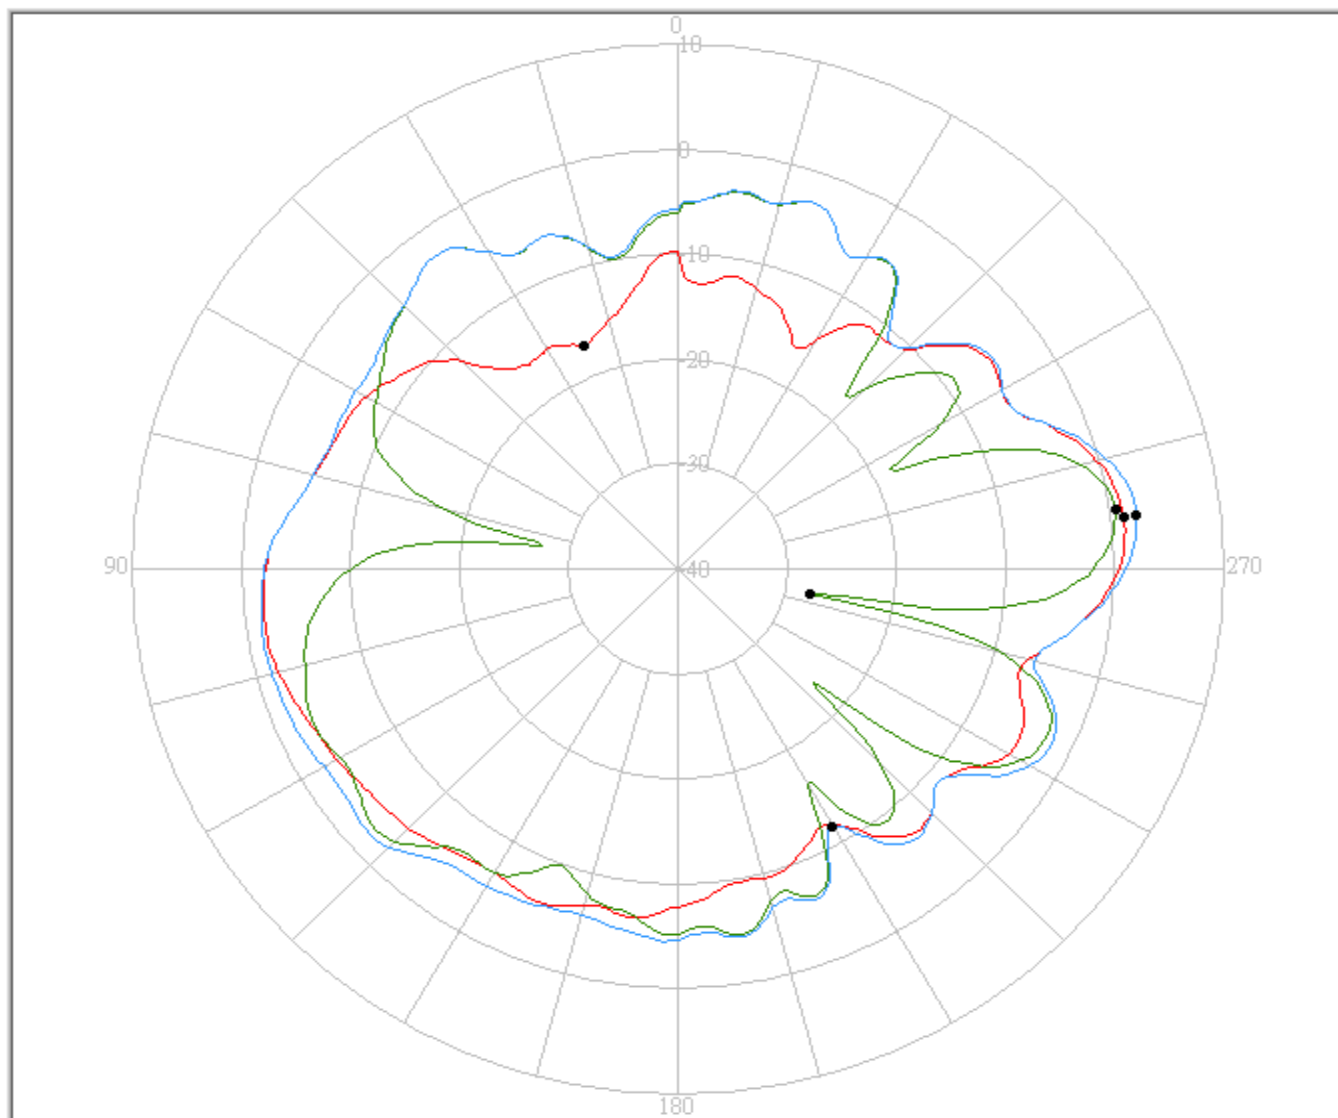

d. 4.9GHz

FAVORTRON Co. Ltd

Antenna Pattern Measurement

4F, No. 108-1, Min Chuan Rd., Hsin-Tien City, Taipei, Taiwan, R.O.C. Tel:886-2-2218-2189,
Fax:886-2-2218-5760

Pattern	Model No.	Test Mode	Freq(MHz)	Max Gain(dBi)	Min Gain(dBi)	Avg. Gain(dBi)	Source Polar.	Date
1	X40	Right	4900.00	1.14 / 277.00	-17.10 / 22.00	-5.61	Ver.	2006/2/6
2	X40	Right	4900.00	0.42 / 278.00	-27.67 / 259.00	-5.81	Hor.	2006/2/6
3	X40	Right	4900.00	2.29 / 277.00	-11.66 / 210.00	-3.82	V+H	2006/2/6