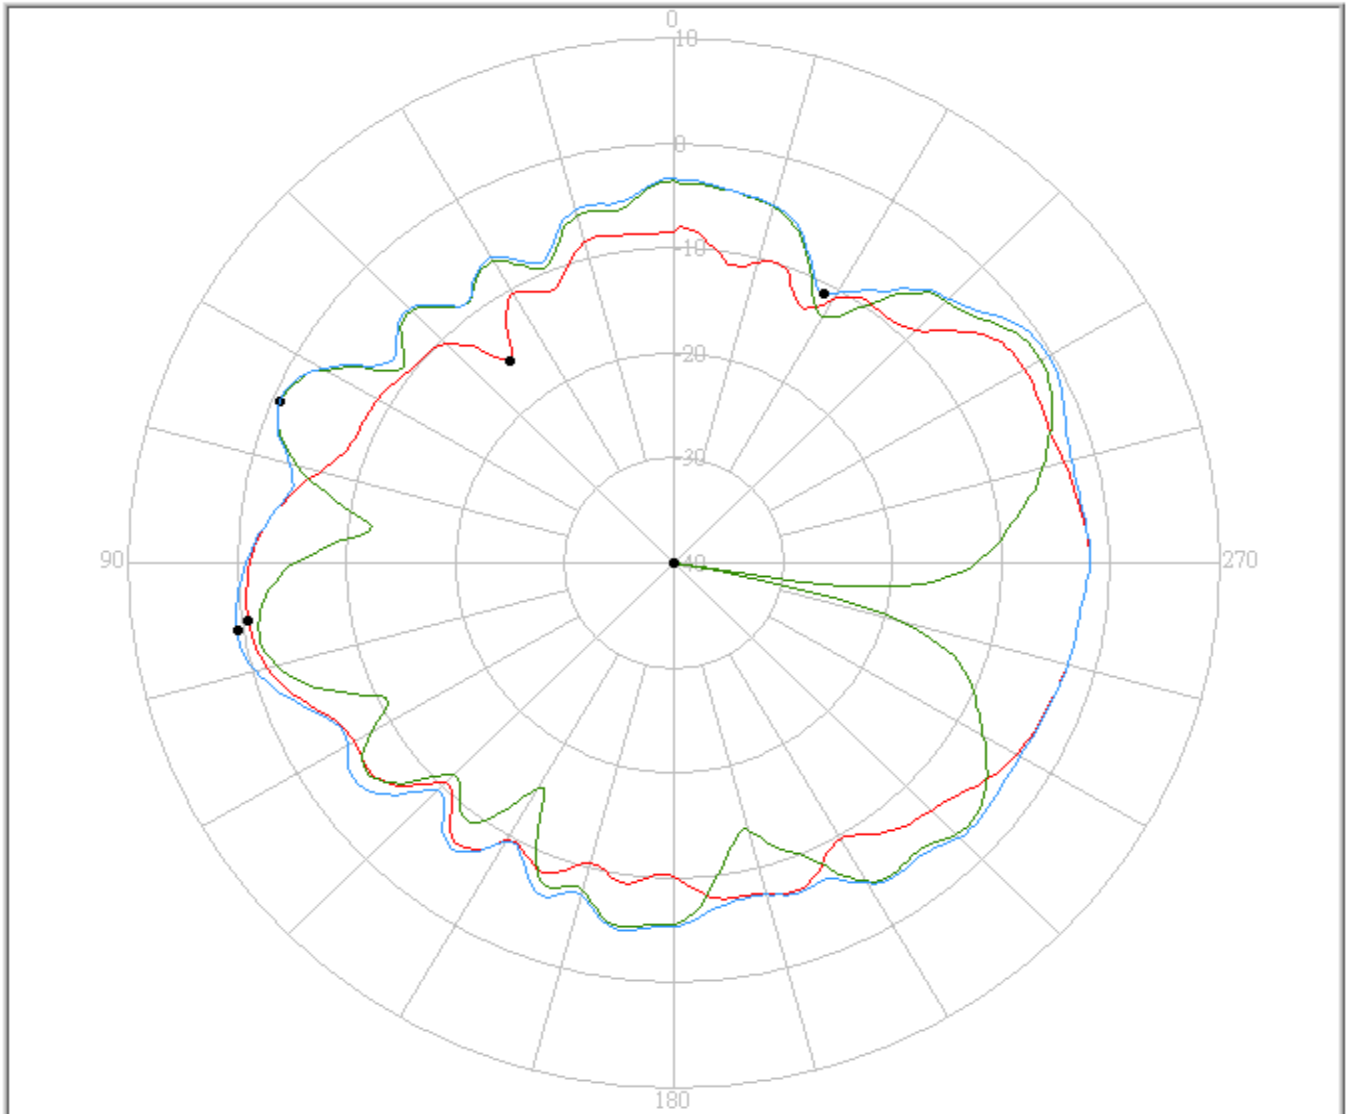

f. 5.15GHz

FAVORTRON Co. Ltd Antenna Pattern Measurement

4F, No. 108-1, Mn Chuan Rd., Hsin-Tien City, Taipei, Taiwan, R.O.C. Tel:886-2-2218-2189,
Fax:886-2-2218-5760

Pattern	Model No.	Test Mode	Freq(MHz)	Max Gain(dBi)	Min Gain(dBi)	Avg. Gain(dBi)	Source Polar.	Date
1	X40	Left	5150.00	-0.60 / 98.00	-15.49 / 38.00	-5.70	Ver.	2006/2/6
2	X40	Left	5150.00	-0.81 / 67.00	-42.58 / 260.00	-5.81	Hor.	2006/2/6
3	X40	Left	5150.00	0.49 / 99.00	-10.89 / 332.00	-3.87	V+H	2006/2/6