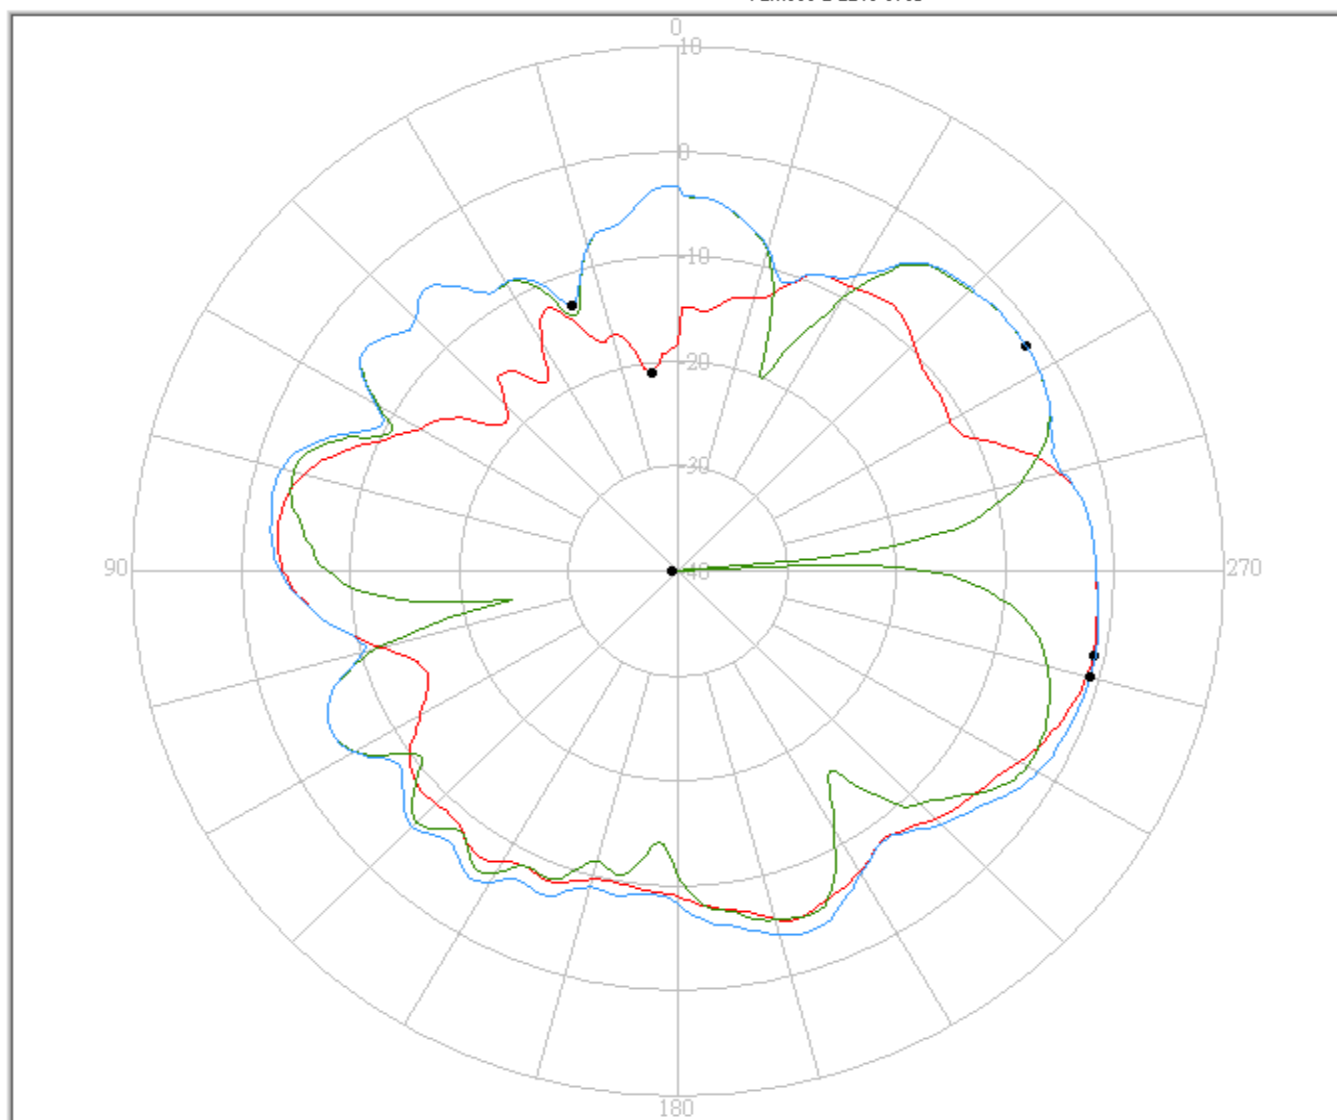

n. 5.875GHz

FAVORTRON Co. Ltd

Antenna Pattern Measurement

4F, No. 108-1, Min Chuan Rd., Hsin-Tien City, Taipei, Taiwan, R.O.C. Tel:886-2-2218-2189,
Fax:886-2-2218-5760

Pattern	Model No.	Test Mode	Freq(MHz)	Max Gain(dBi)	Min Gain(dBi)	Avg. Gain(dBi)	Source Polar.	Date
1	X40	Left	5875.00	-1.13 / 258.00	-20.91 / 7.00	-6.91	Ver.	2006/2/6
2	X40	Left	5875.00	-1.55 / 304.00	-40.48 / 274.00	-6.28	Hor.	2006/2/6
3	X40	Left	5875.00	-0.87 / 255.00	-12.97 / 21.00	-4.54	V+H	2006/2/6