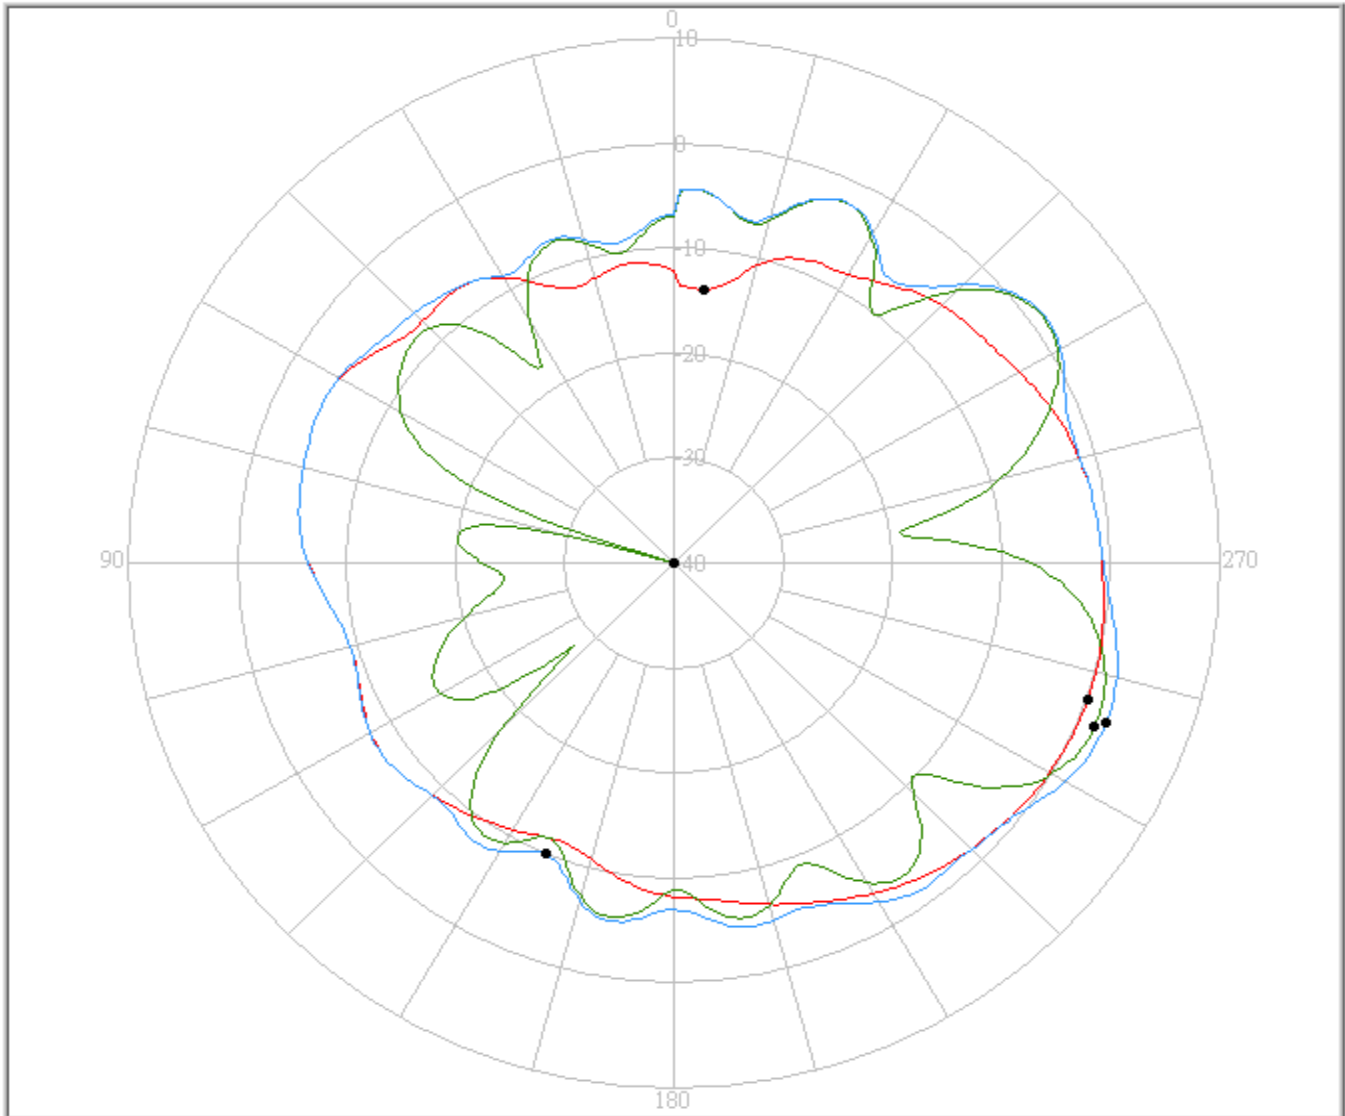

c. 2.5GHz

FAVORTRON Co. Ltd

Antenna Pattern Measurement

4F, No. 108-1, Min Chuan Rd., Hsin-Tien City, Taipei, Taiwan, R.O.C. Tel:886-2-2218-2189,
Fax:886-2-2218-5760

Pattern	Model No.	Test Mode	Freq(MHz)	Max Gain(dBi)	Min Gain(dBi)	Avg. Gain(dBi)	Source Polar.	Date
1	X40	Right	2500.00	0.11 / 251.00	-13.84 / 354.00	-4.83	Ver.	2006/2/6
2	X40	Right	2500.00	1.54 / 248.00	-42.72 / 73.00	-5.52	Hor.	2006/2/6
3	X40	Right	2500.00	2.43 / 249.00	-9.94 / 157.00	-3.25	V+H	2006/2/6