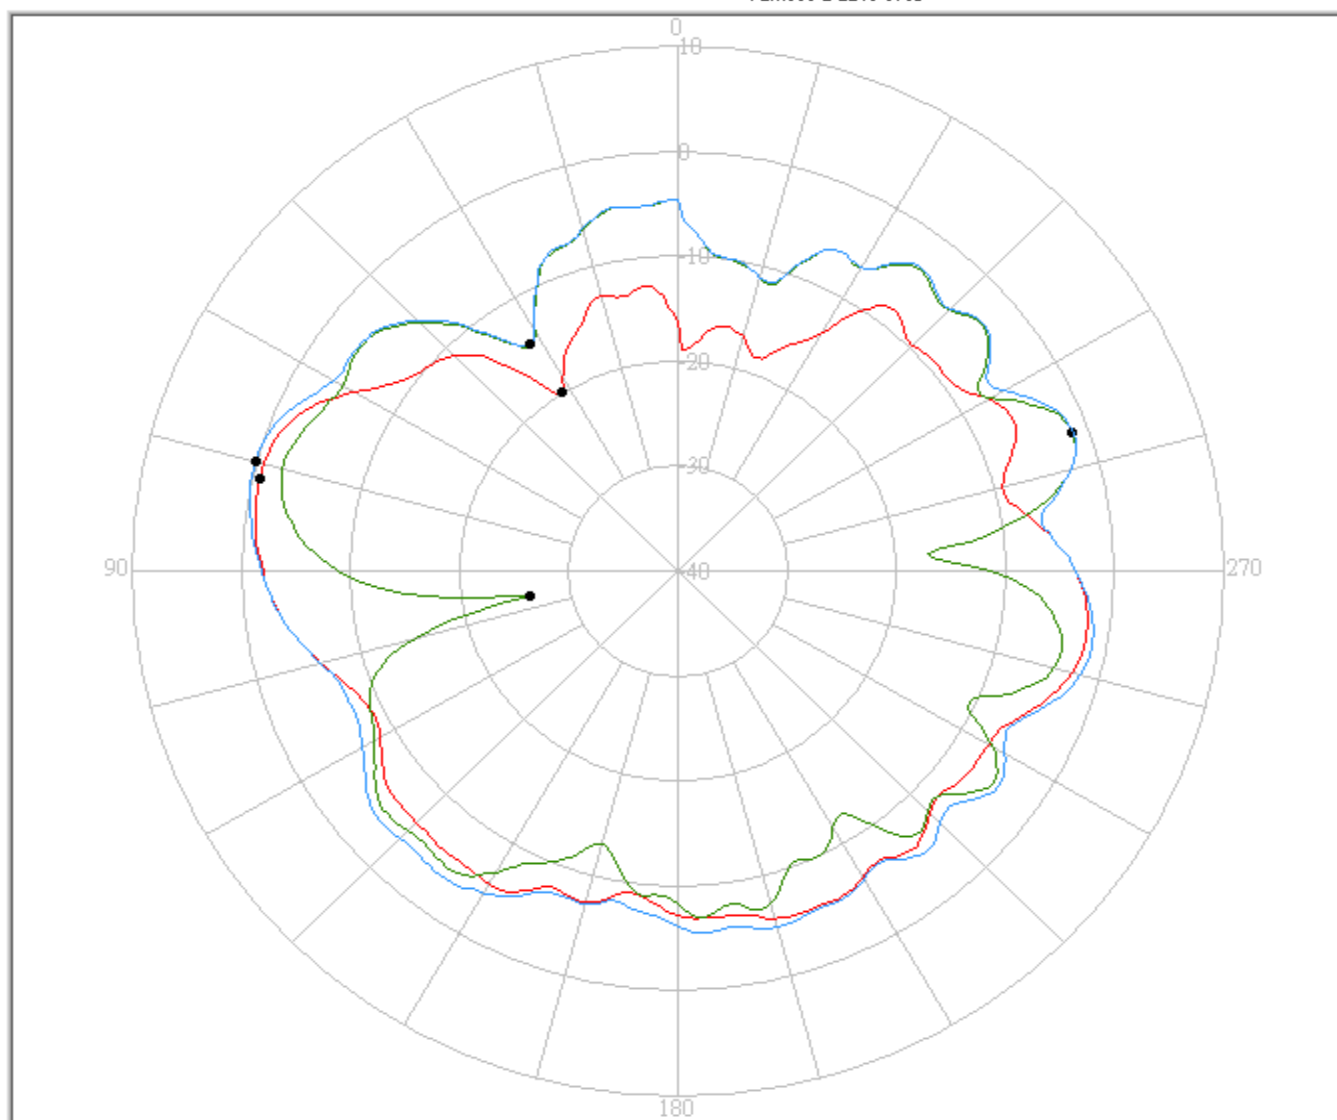

k. 5.725GHz

FAVORTRON Co. Ltd

Antenna Pattern Measurement

4F, No. 108-1, Min Chuan Rd., Hsin-Tien City, Taipei, Taiwan, R.O.C. Tel:886-2-2218-2189,
Fax:886-2-2218-5760

Pattern	Model No.	Test Mode	Freq(MHz)	Max Gain(dBi)	Min Gain(dBi)	Avg. Gain(dBi)	Source Polar.	Date
1	X40	Right	5725.00	-0.69 / 77.00	-19.89 / 32.00	-6.36	Ver.	2006/2/6
2	X40	Right	5725.00	-1.54 / 290.00	-26.17 / 100.00	-6.47	Hor.	2006/2/6
3	X40	Right	5725.00	0.06 / 75.00	-14.57 / 32.00	-4.55	V+H	2006/2/6