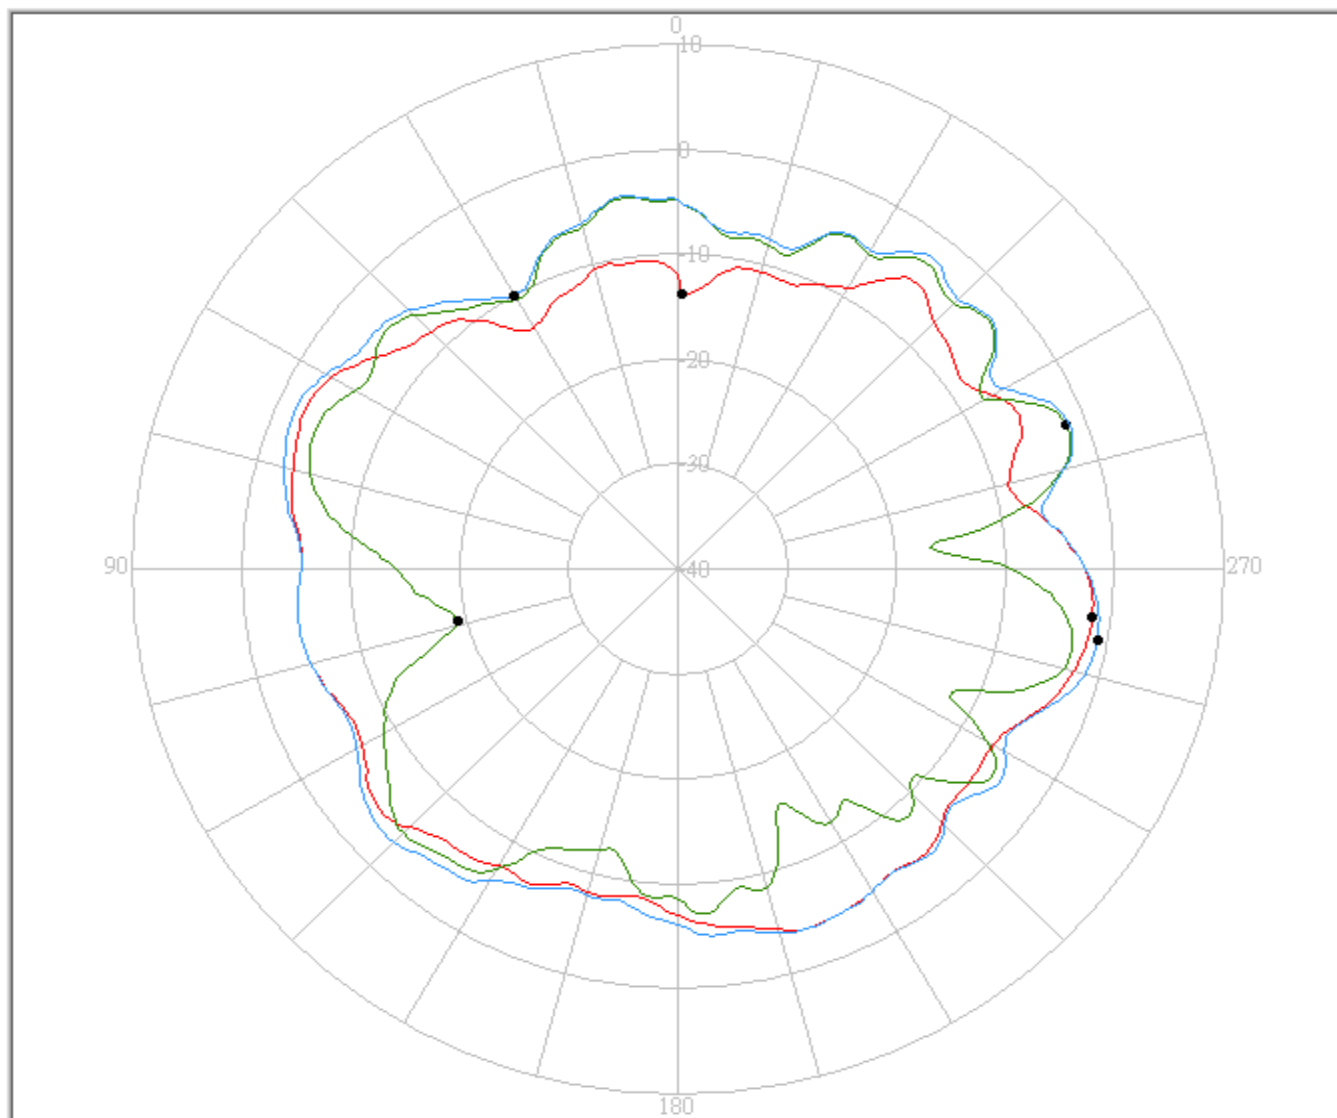

m. 5.85GHz

FAVORTRON Co. Ltd

Antenna Pattern Measurement

4F, No. 108-1, Min Chuan Rd., Hsin-Tien City, Taipei, Taiwan, R.O.C. Tel:886-2-2218-2189, Fax:886-2-2218-5760

Pattern	Model No.	Test Mode	Freq(MHz)	Max Gain(dBi)	Min Gain(dBi)	Avg. Gain(dBi)	Source Polar.	Date
1	X40	Right	5850.00	-1.75 / 263.00	-13.81 / 359.00	-5.98	Ver.	2006/2/6
2	X40	Right	5850.00	-1.87 / 291.00	-19.24 / 104.00	-6.73	Hor.	2006/2/6
3	X40	Right	5850.00	-0.96 / 260.00	-9.93 / 30.00	-4.49	V+H	2006/2/6