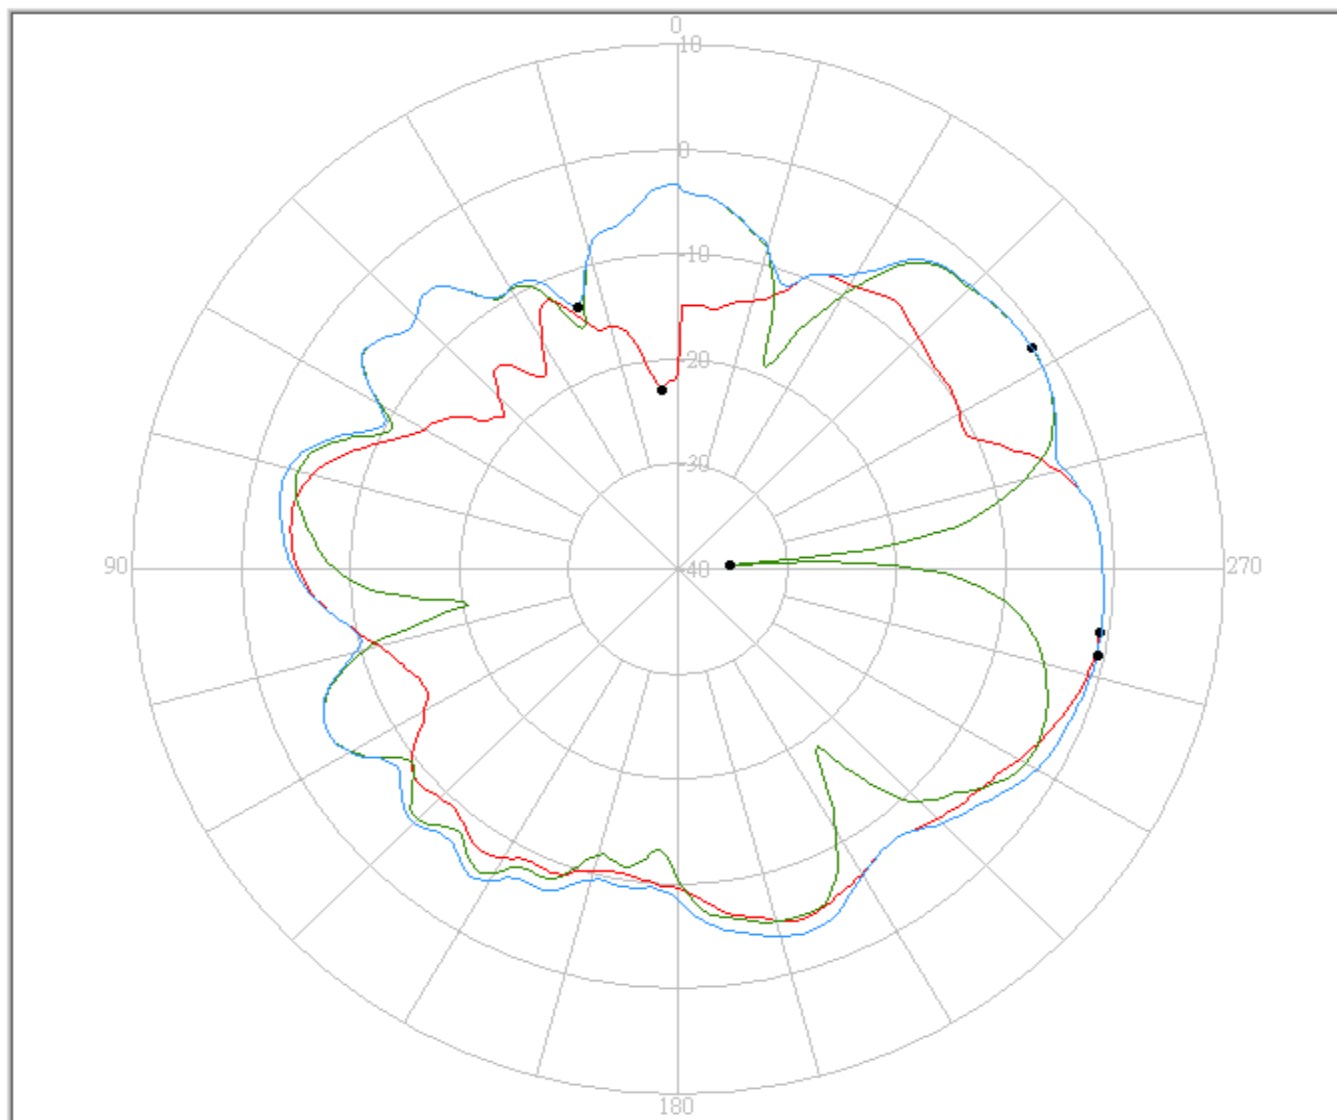

m. 5.85GHz

FAVORTRON Co. Ltd

Antenna Pattern Measurement

4F, No. 108-1, Min Chuan Rd., Hsin-Tien City, Taipei, Taiwan, R.O.C. Tel:886-2-2218-2189,
Fax:886-2-2218-5760

Pattern	Model No.	Test Mode	Freq(MHz)	Max Gain(dBi)	Min Gain(dBi)	Avg. Gain(dBi)	Source Polar.	Date
1	X40	Left	5850.00	-0.83 / 261.00	-22.94 / 5.00	-6.91	Ver.	2006/2/6
2	X40	Left	5850.00	-1.33 / 303.00	-35.22 / 274.00	-6.29	Hor.	2006/2/6
3	X40	Left	5850.00	-0.74 / 258.00	-13.46 / 20.00	-4.53	V+H	2006/2/6