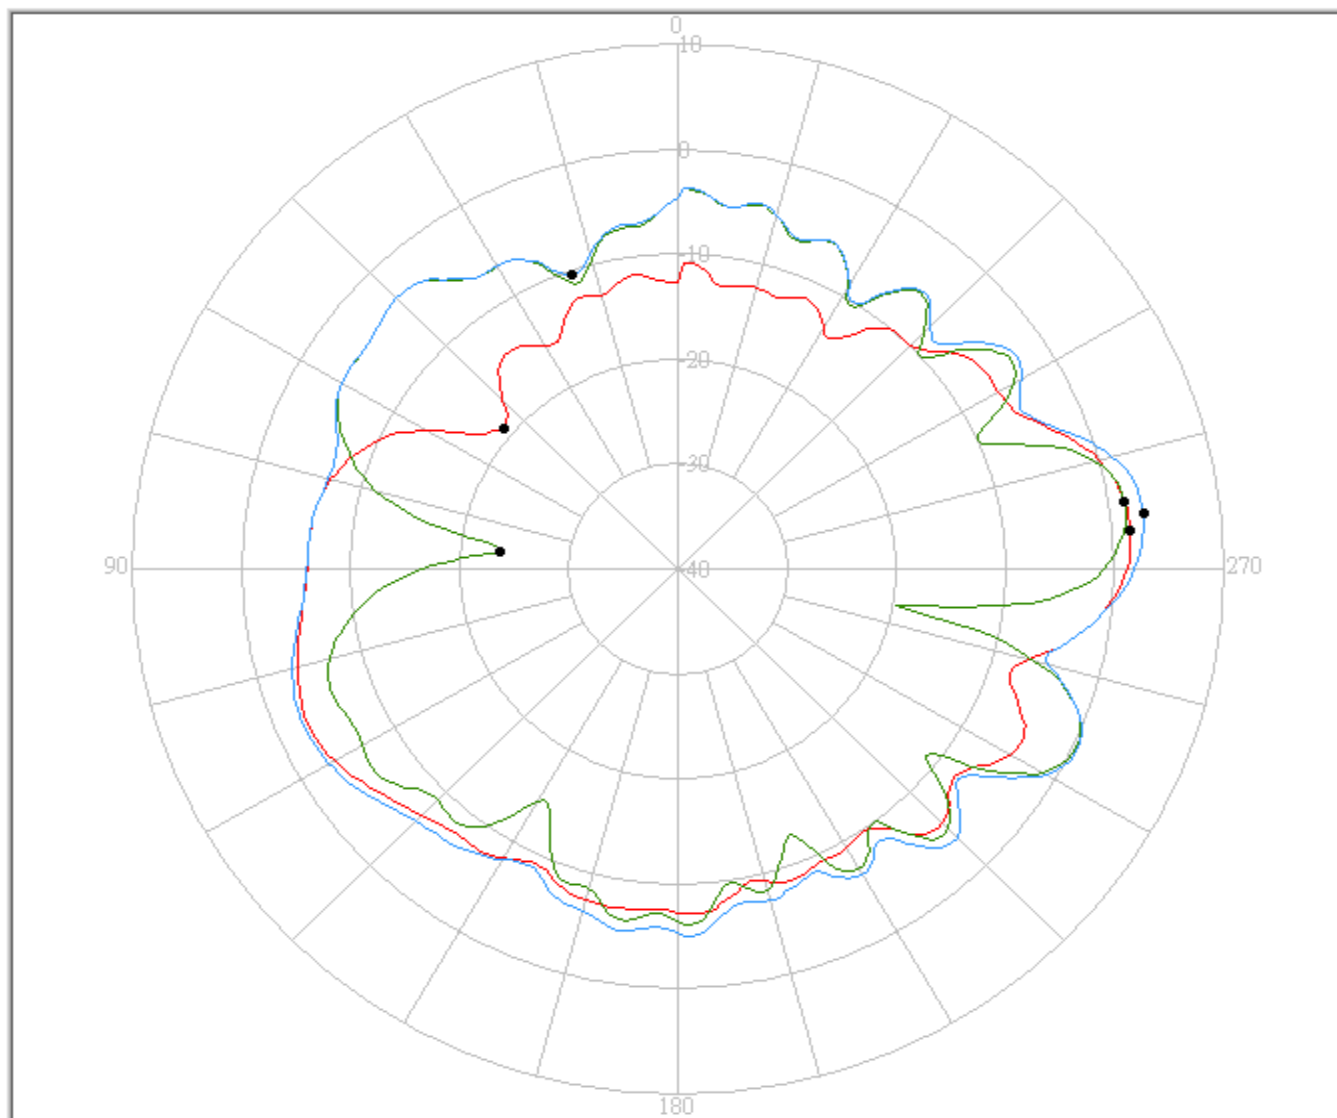

g. 5.25GHz

FAVORTRON Co. Ltd

Antenna Pattern Measurement

4F, No. 108-1, Min Chuan Rd., Hsin-Tien City, Taipei, Taiwan, R.O.C. Tel:886-2-2218-2189, Fax:886-2-2218-5760

Pattern	Model No.	Test Mode	Freq(MHz)	Max Gain(dBi)	Min Gain(dBi)	Avg. Gain(dBi)	Source Polar.	Date
1	X40	Right	5250.00	1.62 / 275.00	-19.09 / 50.00	-6.07	Ver.	2006/2/6
2	X40	Right	5250.00	1.40 / 279.00	-23.62 / 84.00	-5.68	Hor.	2006/2/6
3	X40	Right	5250.00	2.97 / 277.00	-10.35 / 19.00	-4.01	V+H	2006/2/6