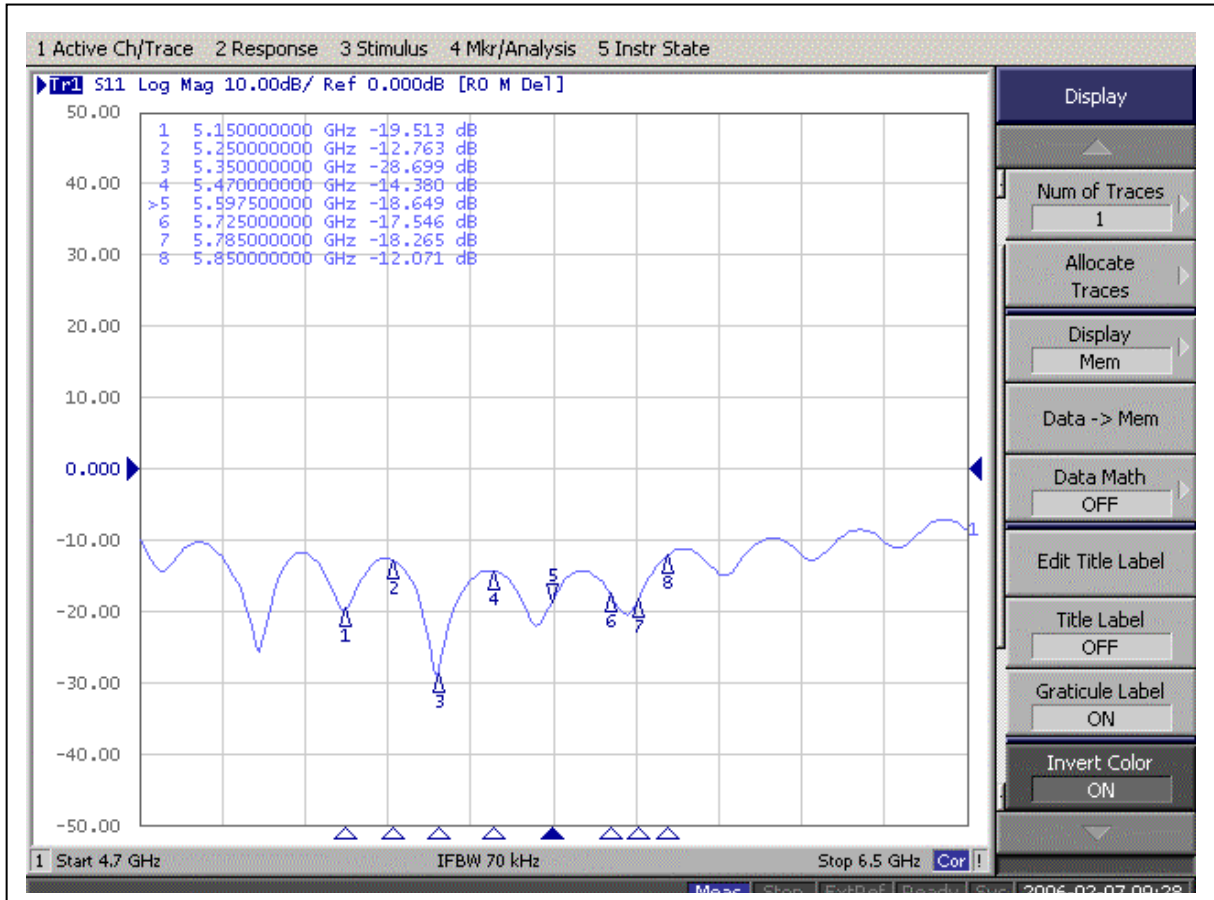

WLAN Ant./ (RIGHT)

4.9~5.875GHZ/Return Loss