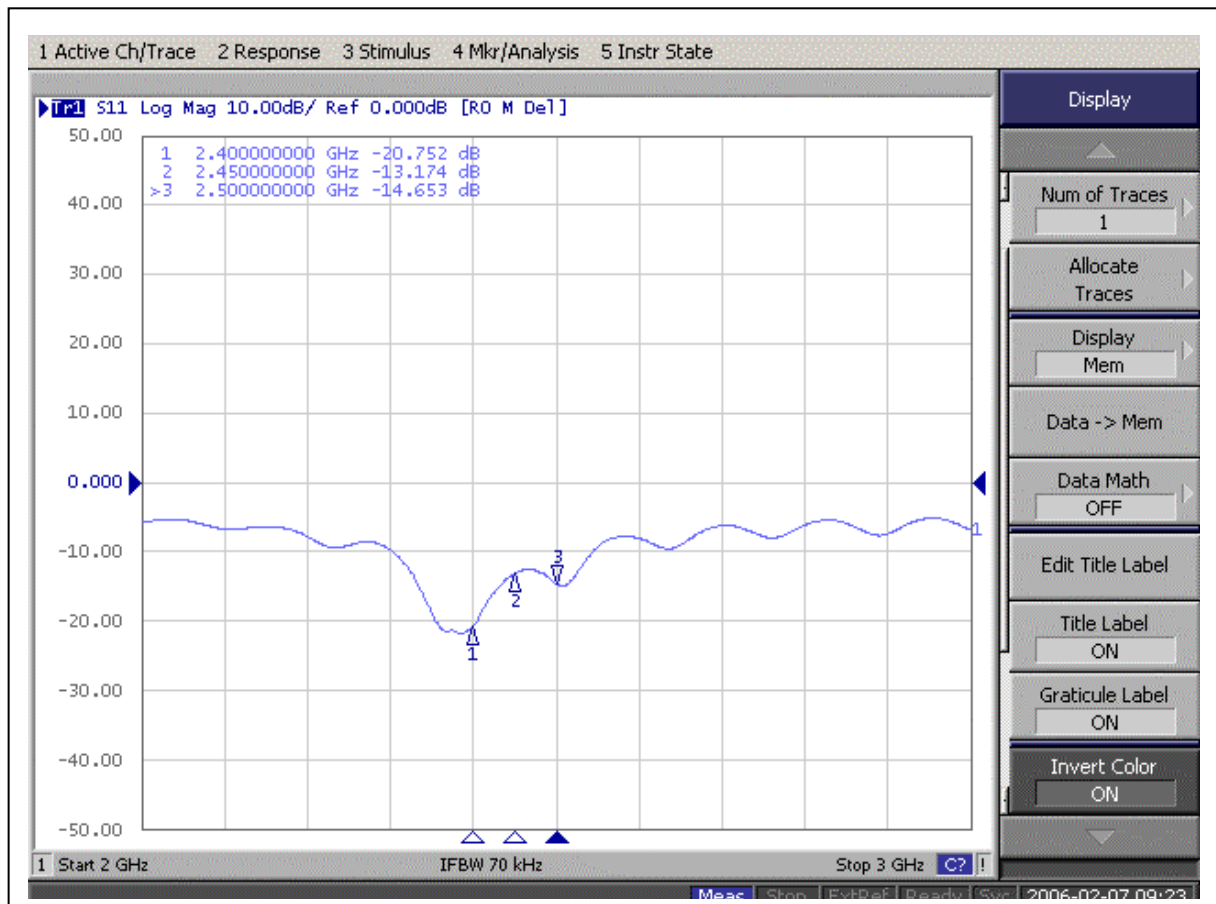

2. WLAN Ant./ (LEFT)

2.4~2.5GHZ / Return Loss