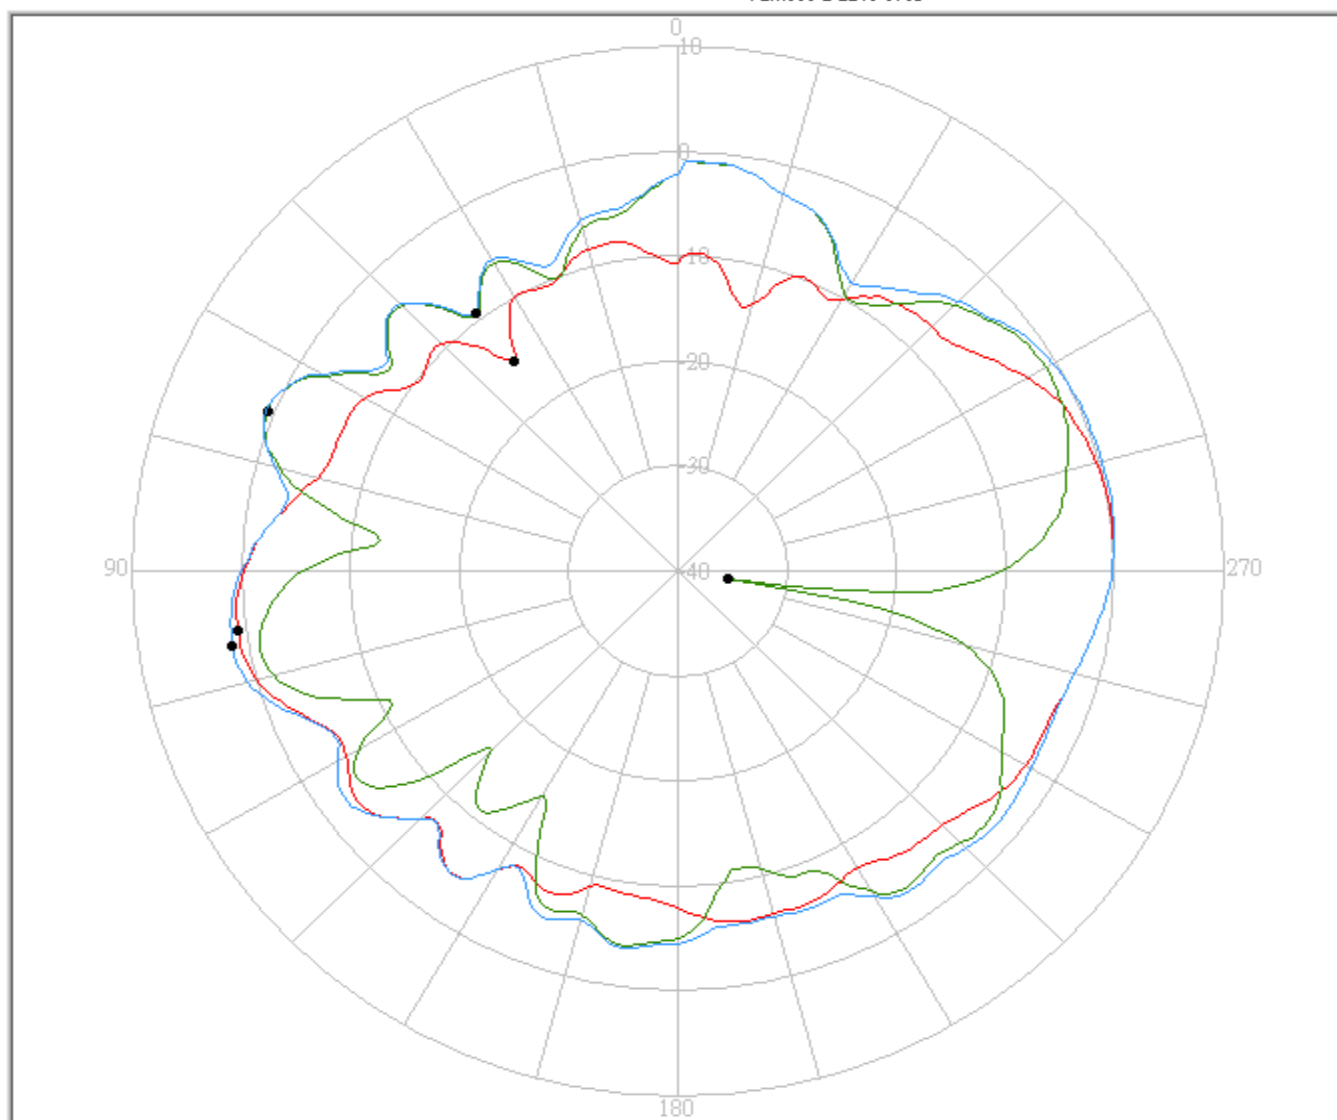

e. 5.075GHz

FAVORTRON Co. Ltd Antenna Pattern Measurement

4F, No. 108-1, Min Chuan Rd., Hsin-Tien City, Taipei, Taiwan, R.O.C. Tel:886-2-2218-2189,
Fax:886-2-2218-5760

Pattern	Model No.	Test Mode	Freq(MHz)	Max Gain(dBi)	Min Gain(dBi)	Avg. Gain(dBi)	Source Polar.	Date
1	X40	Left	5075.00	0.68 / 98.00	-14.93 / 37.00	-4.54	Ver.	2006/2/6
2	X40	Left	5075.00	0.55 / 68.00	-35.42 / 261.00	-4.81	Hor.	2006/2/6
3	X40	Left	5075.00	1.43 / 100.00	-9.29 / 37.00	-2.72	V+H	2006/2/6