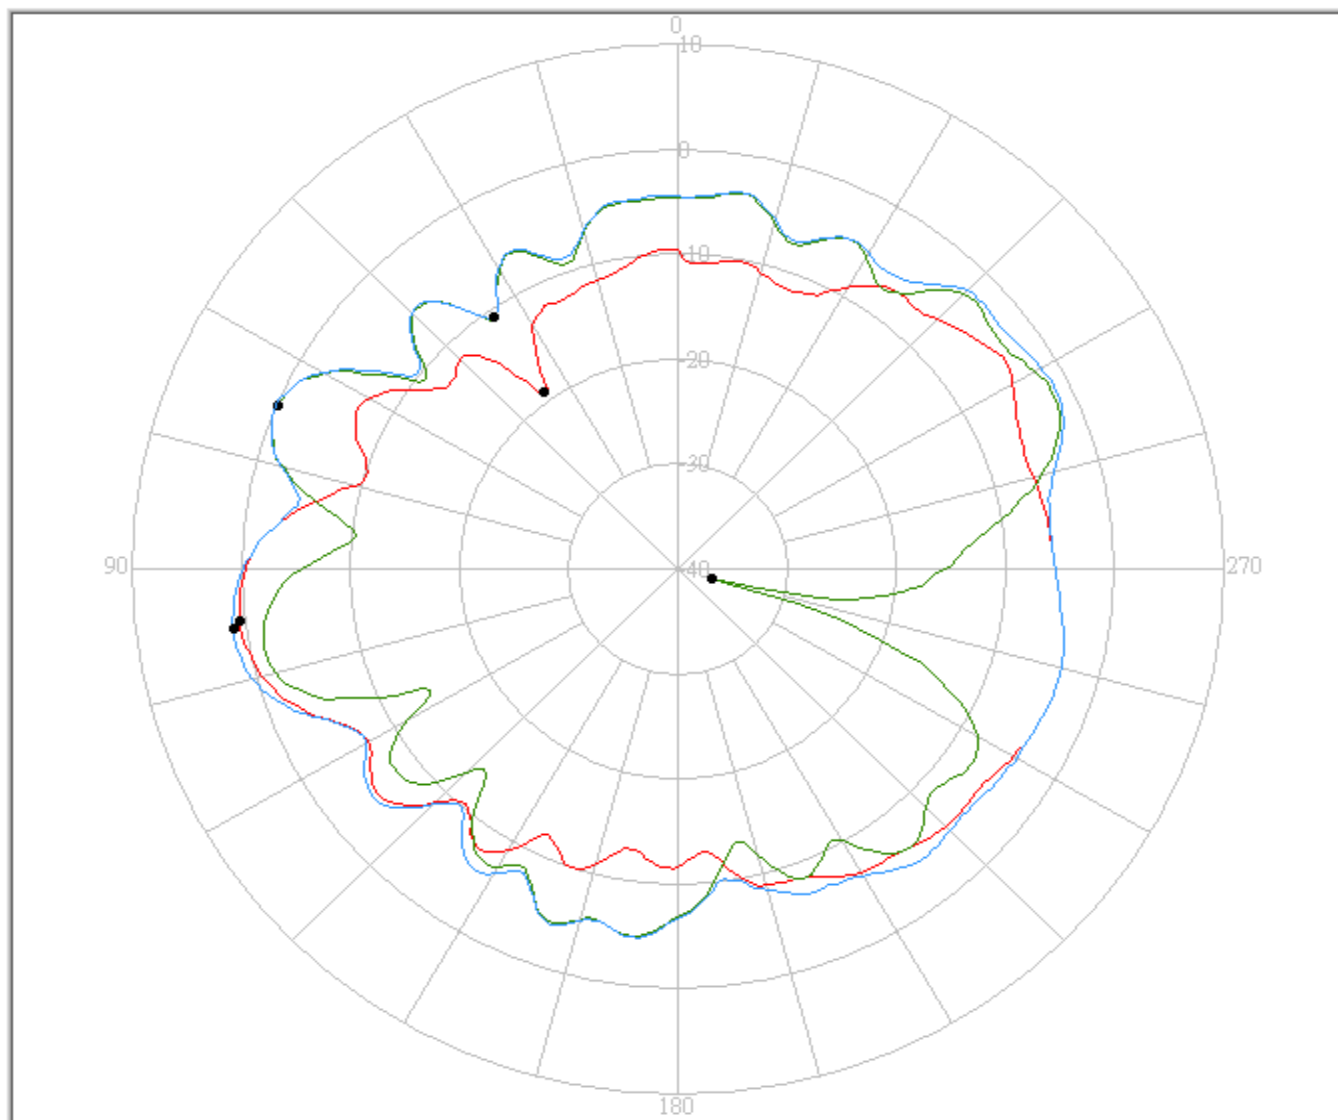

d. 4.9GHz

FAVORTRON Co. Ltd

Antenna Pattern Measurement

4F, No. 108-1, Mn Chuan Rd., Hsin-Tien City, Taipei, Taiwan, R.O.C. Tel:886-2-2218-2189,
Fax:886-2-2218-5760

Pattern	Model No.	Test Mode	Freq(MHz)	Max Gain(dBi)	Min Gain(dBi)	Avg. Gain(dBi)	Source Polar.	Date
1	X40	Left	4900.00	0.44 / 97.00	-19.27 / 36.00	-6.28	Ver.	2006/2/6
2	X40	Left	4900.00	-0.14 / 67.00	-36.68 / 255.00	-5.88	Hor.	2006/2/6
3	X40	Left	4900.00	1.11 / 98.00	-10.72 / 35.00	-4.13	V+H	2006/2/6