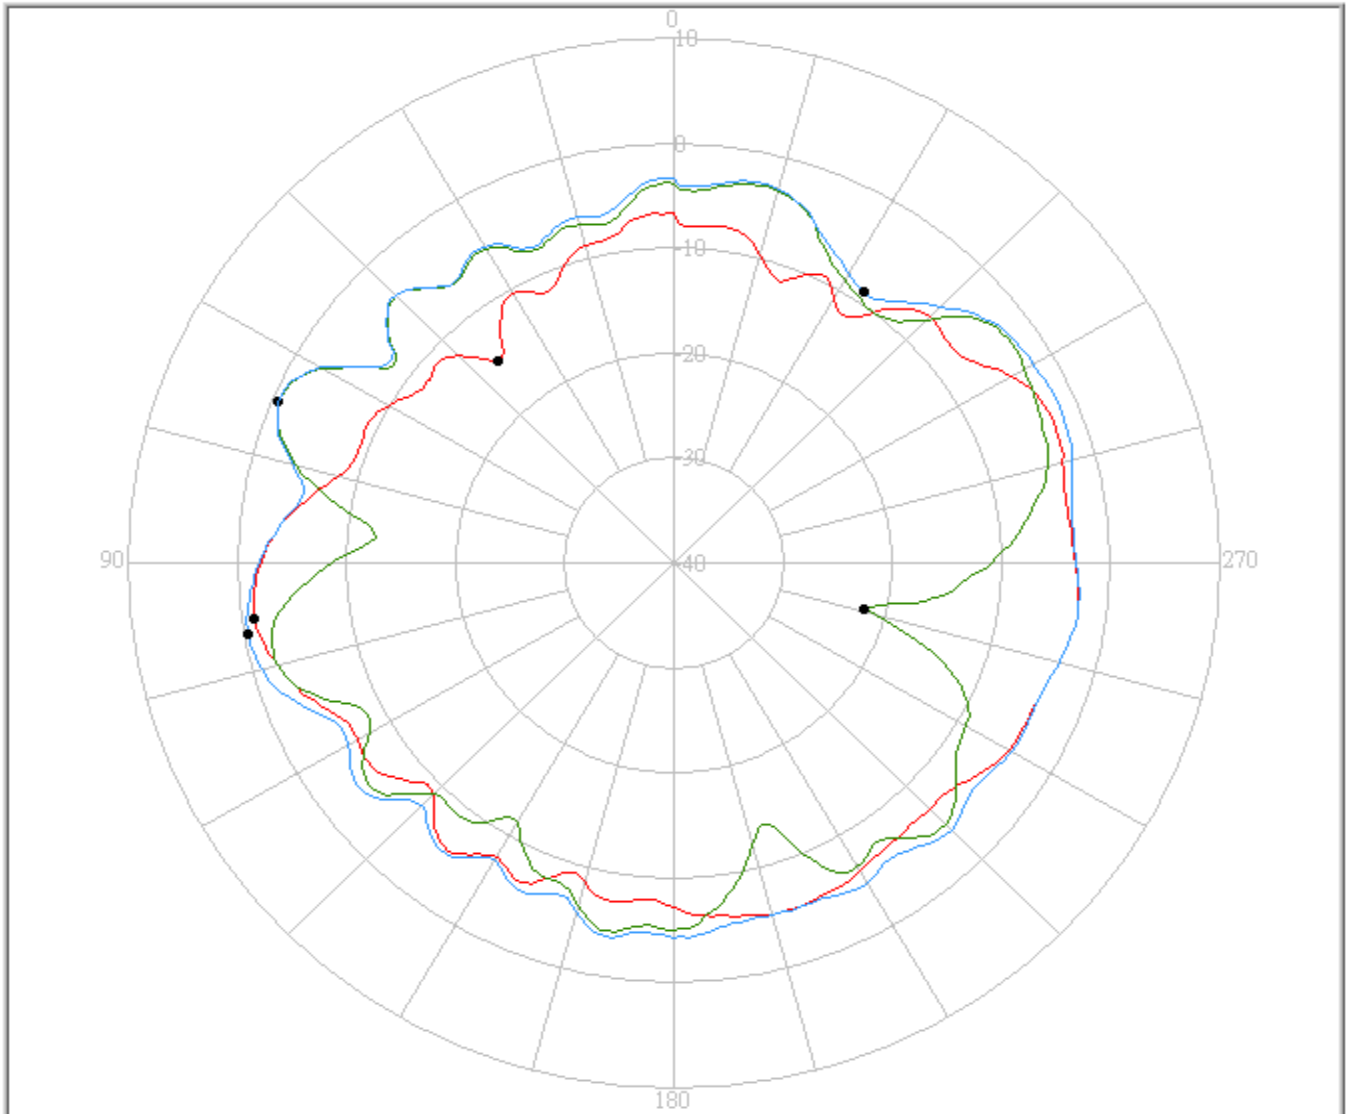

Hz. 5.35GHz

FAVORTRON Co. Ltd

Antenna Pattern Measurement

4F, No. 108-1, Mn Chuan Rd., Hsin-Tien City, Taipei, Taiwan, R.O.C. Tel:886-2-2218-2189,
Fax:886-2-2218-5760

Pattern	Model No.	Test Mode	Freq(MHz)	Max Gain(dBi)	Min Gain(dBi)	Avg. Gain(dBi)	Source Polar.	Date
1	X40	Left	5350.00	-1.22 / 98.00	-14.96 / 40.00	-5.94	Ver.	2006/2/6
2	X40	Left	5350.00	-0.70 / 67.00	-22.02 / 256.00	-5.93	Hor.	2006/2/6
3	X40	Left	5350.00	-0.46 / 100.00	-8.92 / 326.00	-4.05	V+H	2006/2/6