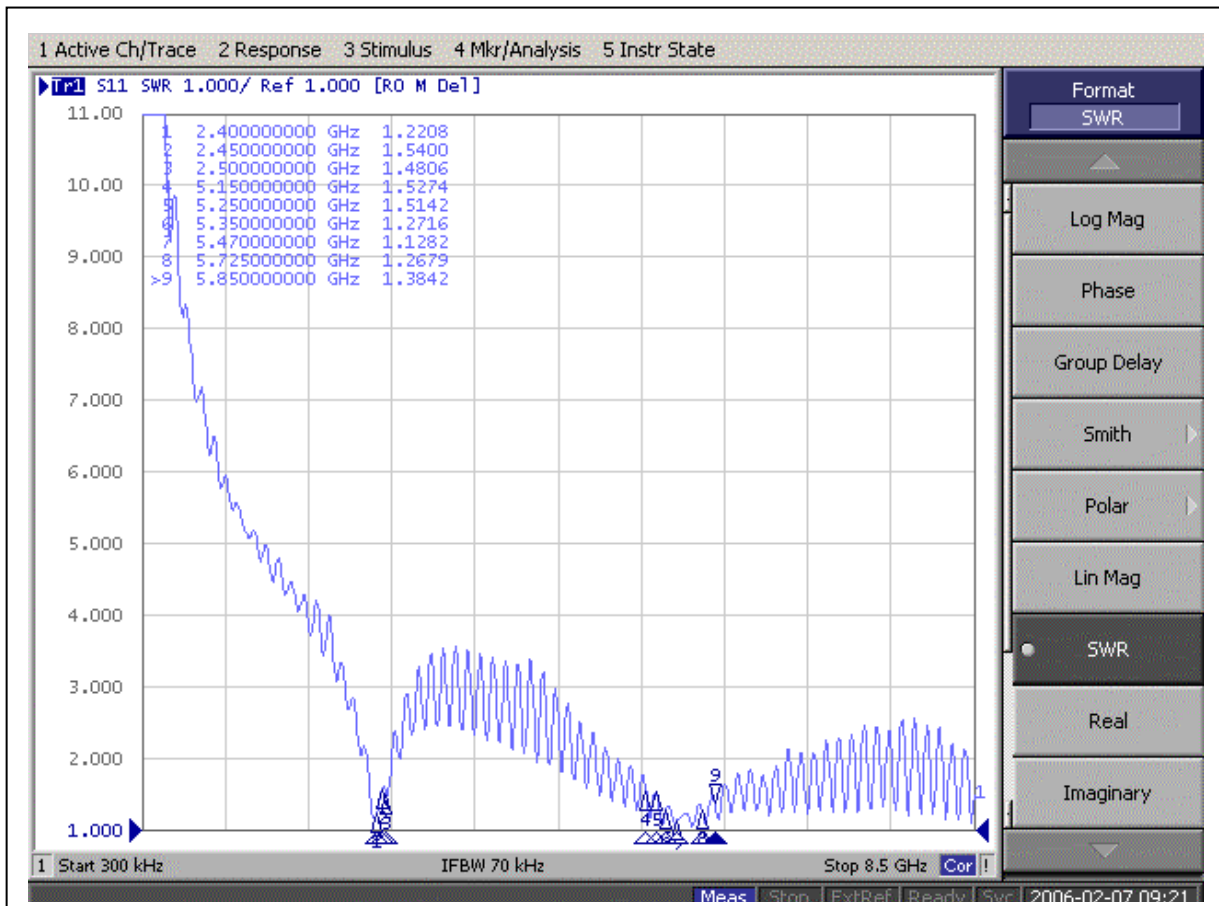

2.4~2.5GHZ & 5.15~5.875GHZ/VSWR