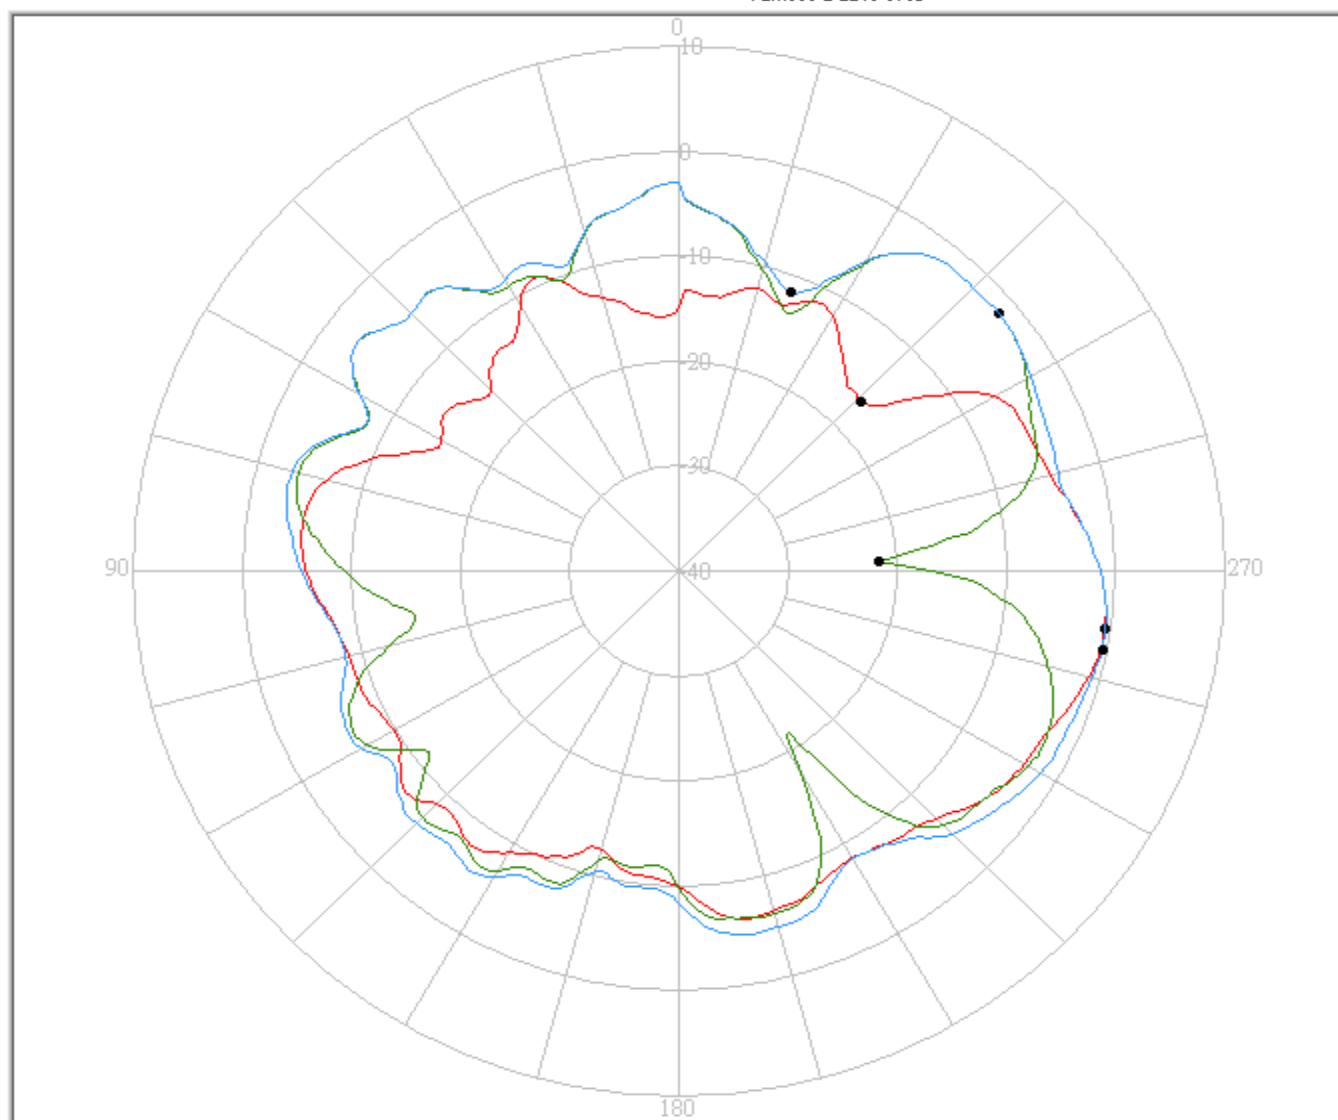

k. 5.725GHz

FAVORTRON Co. Ltd

Antenna Pattern Measurement

4F, No. 108-1, Min Chuan Rd., Hsin-Tien City, Taipei, Taiwan, R.O.C. Tel:886-2-2218-2189,
Fax:886-2-2218-5760

Pattern	Model No.	Test Mode	Freq(MHz)	Max Gain(dBi)	Min Gain(dBi)	Avg. Gain(dBi)	Source Polar.	Date
1	X40	Left	5725.00	-0.59 / 262.00	-16.89 / 314.00	-7.13	Ver.	2006/2/6
2	X40	Left	5725.00	-1.75 / 310.00	-21.66 / 273.00	-6.26	Hor.	2006/2/6
3	X40	Left	5725.00	-0.50 / 259.00	-11.54 / 339.00	-4.65	V+H	2006/2/6