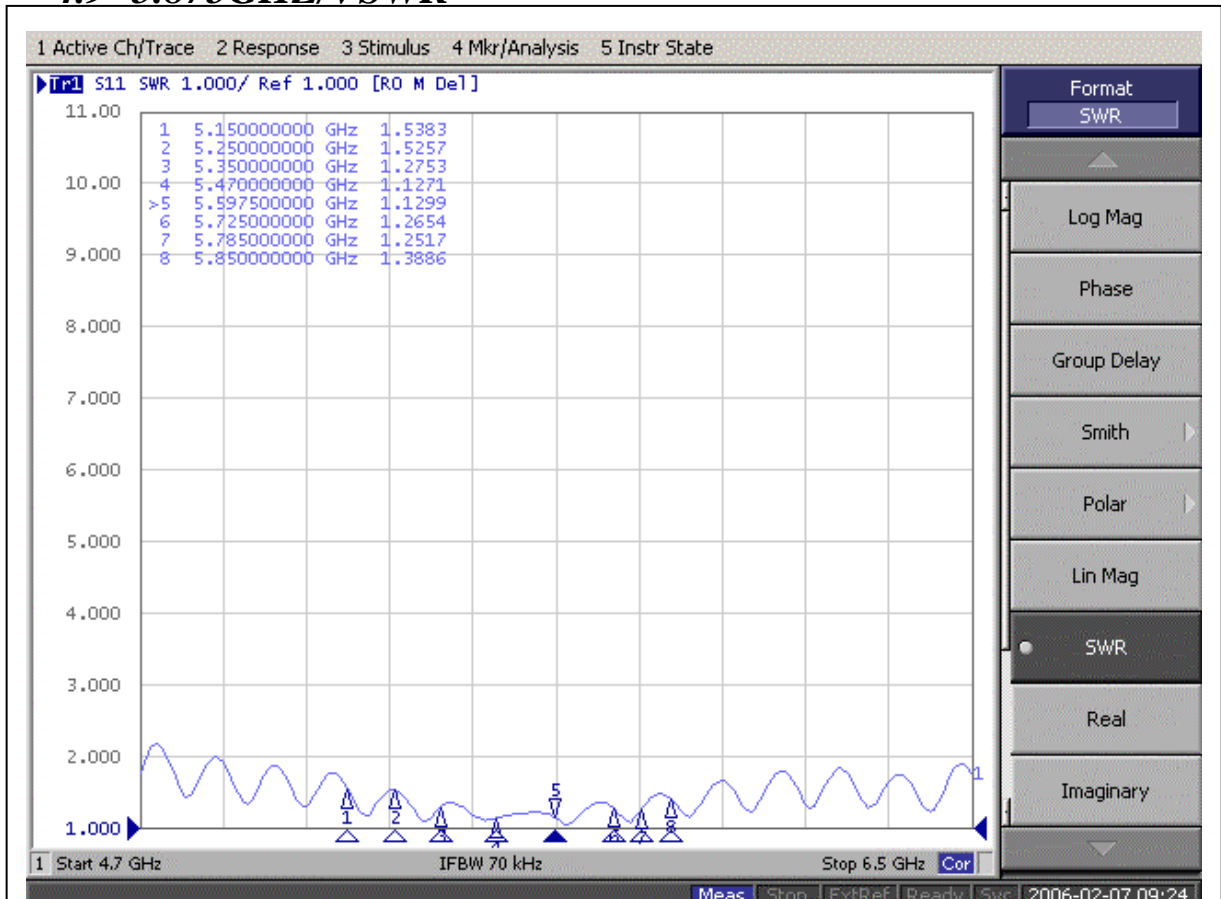

### 2.4~2.5GHZ / Return Loss

### 2.4~2.5GHZ / VSWR

## 4.9~5.875GHZ/Return Loss

## 4.9~5.875GHZ/VSWR