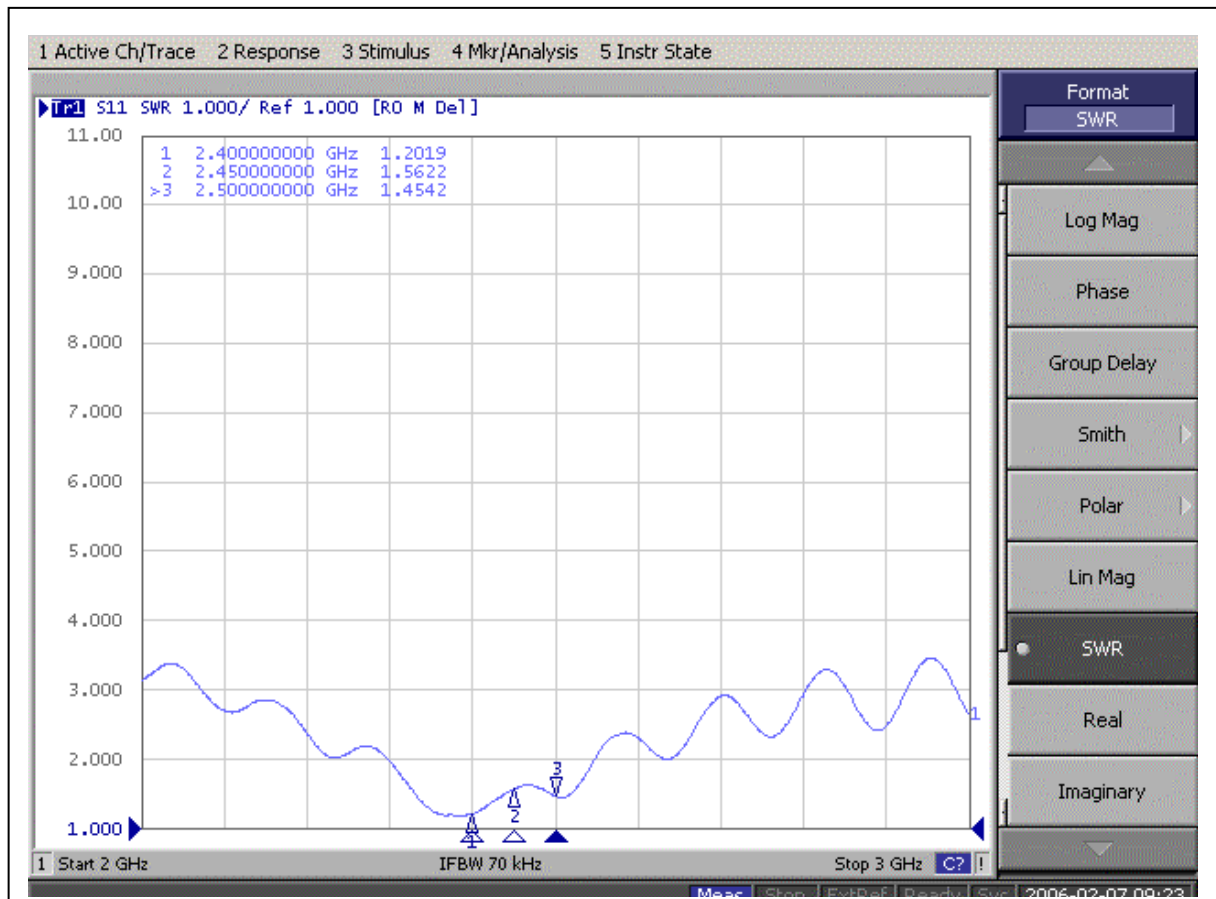

2.4~2.5GHZ / VSWR