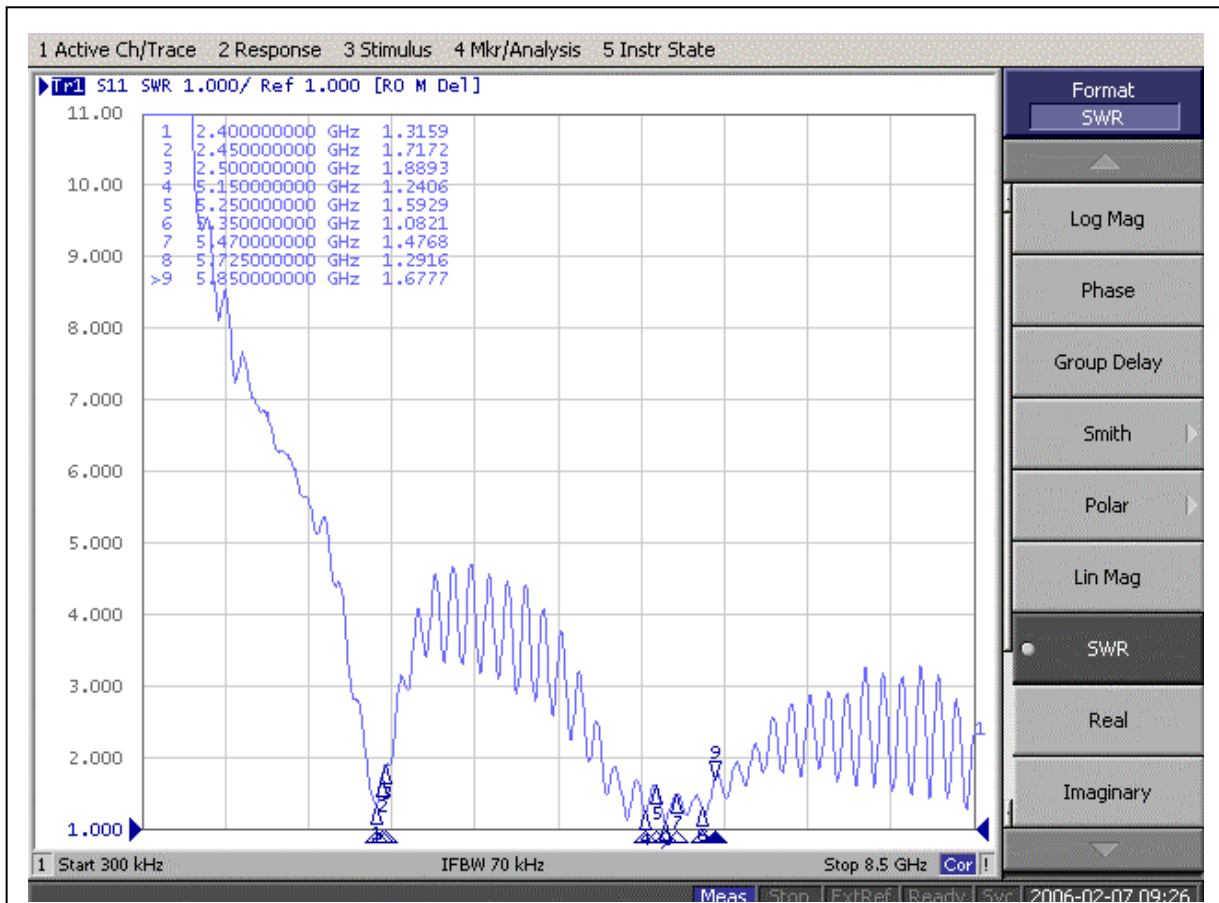

2.4~2.5GHZ & 5.15~5.875GHZ/VSWR