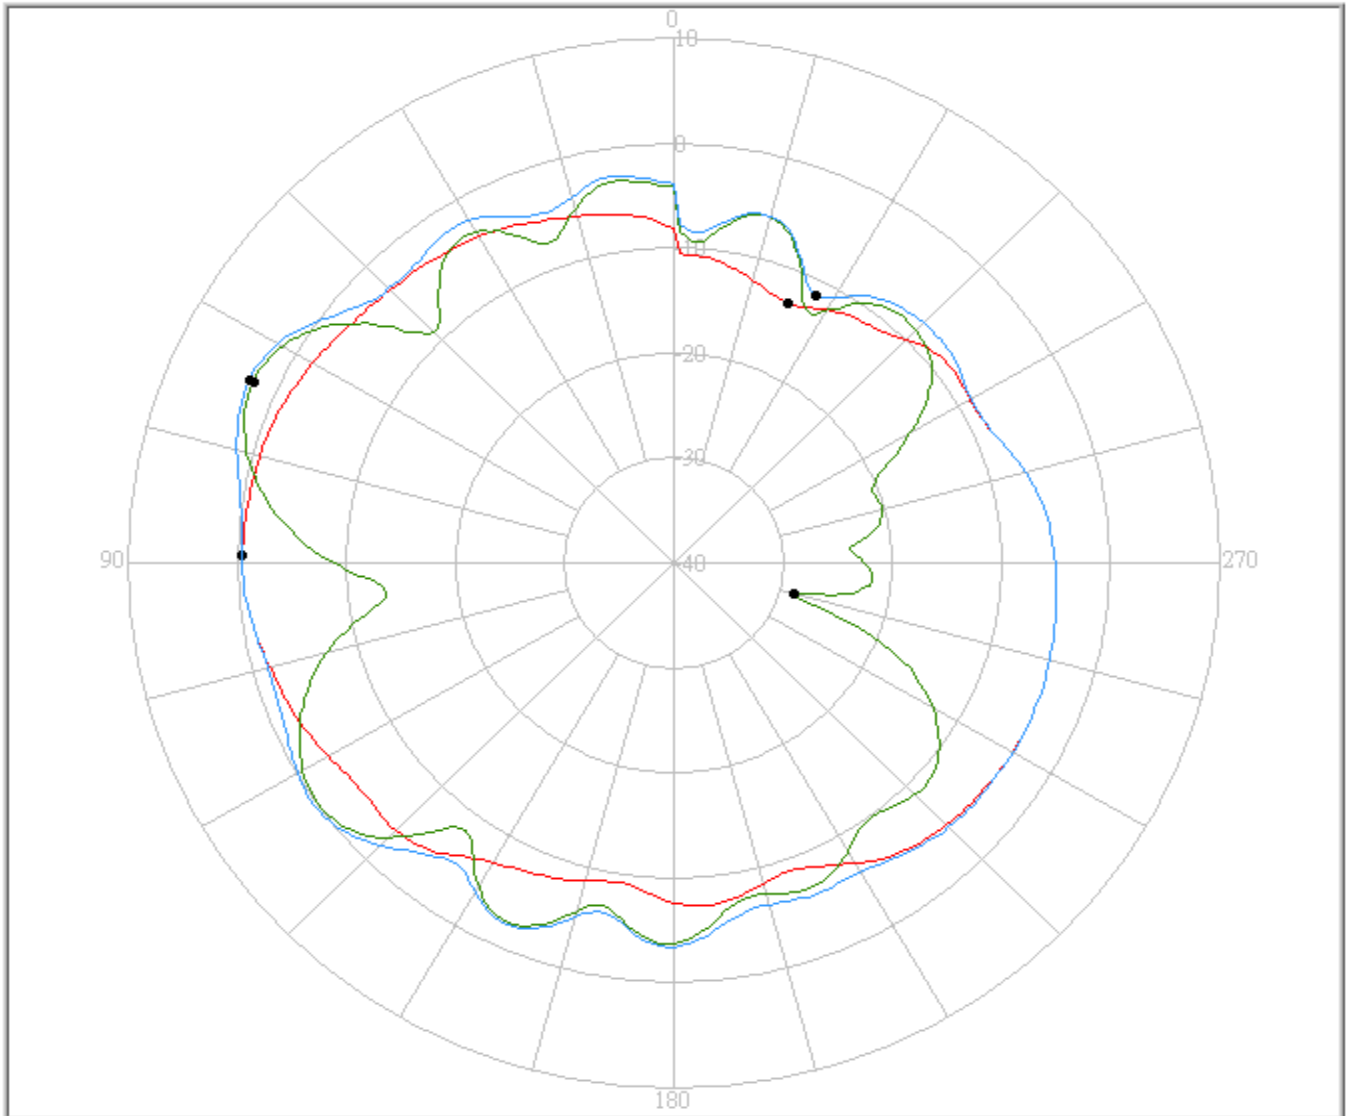

c. 2.5GHz

FAVORTRON Co. Ltd

Antenna Pattern Measurement

4F, No. 108-1, Min Chuan Rd., Hsin-Tien City, Taipei, Taiwan, R.O.C. Tel:886-2-2218-2189,
Fax:886-2-2218-5760

Pattern	Model No.	Test Mode	Freq(MHz)	Max Gain(dBi)	Min Gain(dBi)	Avg. Gain(dBi)	Source Polar.	Date
1	X40	Left	2500.00	-0.47 / 89.00	-13.11 / 337.00	-4.77	Ver.	2006/2/6
2	X40	Left	2500.00	2.17 / 66.00	-28.66 / 255.00	-5.15	Hor.	2006/2/6
3	X40	Left	2500.00	2.58 / 66.00	-11.39 / 333.00	-3.07	V+H	2006/2/6