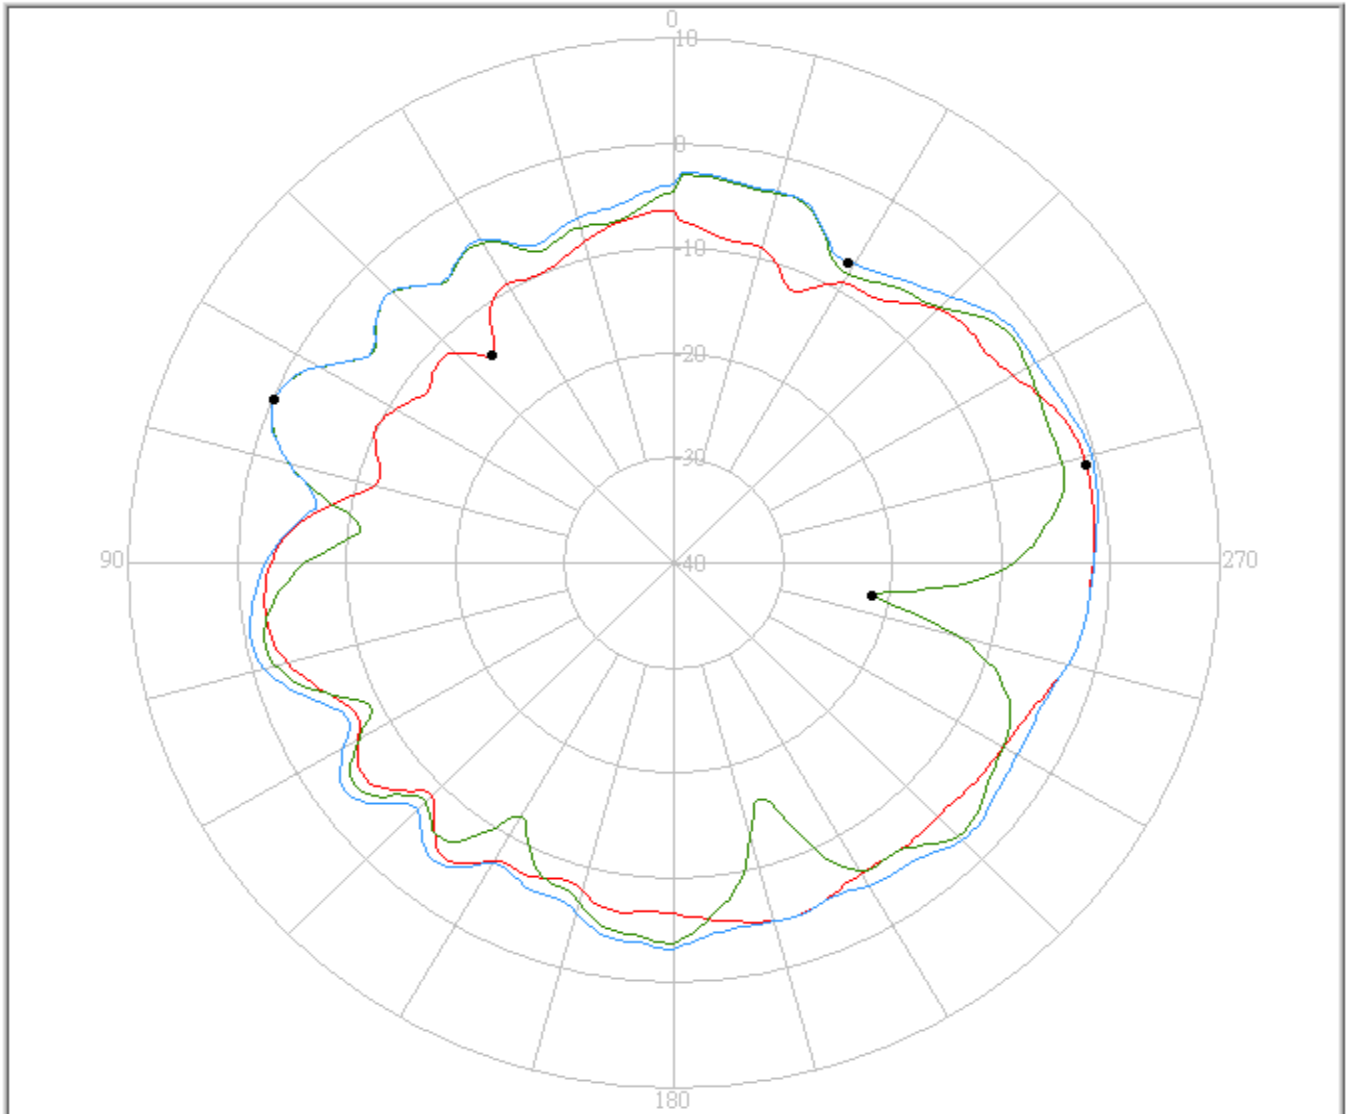

g. 5.25GHz

FAVORTRON Co. Ltd

Antenna Pattern Measurement

4F, No. 108-1, Min Chuan Rd., Hsin-Tien City, Taipei, Taiwan, R.O.C. Tel:886-2-2218-2189,
Fax:886-2-2218-5760

Pattern	Model No.	Test Mode	Freq(MHz)	Max Gain(dBi)	Min Gain(dBi)	Avg. Gain(dBi)	Source Polar.	Date
1	X40	Left	5250.00	-1.10 / 284.00	-14.20 / 40.00	-5.54	Ver.	2006/2/6
2	X40	Left	5250.00	-0.27 / 67.00	-21.65 / 260.00	-5.15	Hor.	2006/2/6
3	X40	Left	5250.00	-0.25 / 67.00	-7.27 / 331.00	-3.48	V+H	2006/2/6