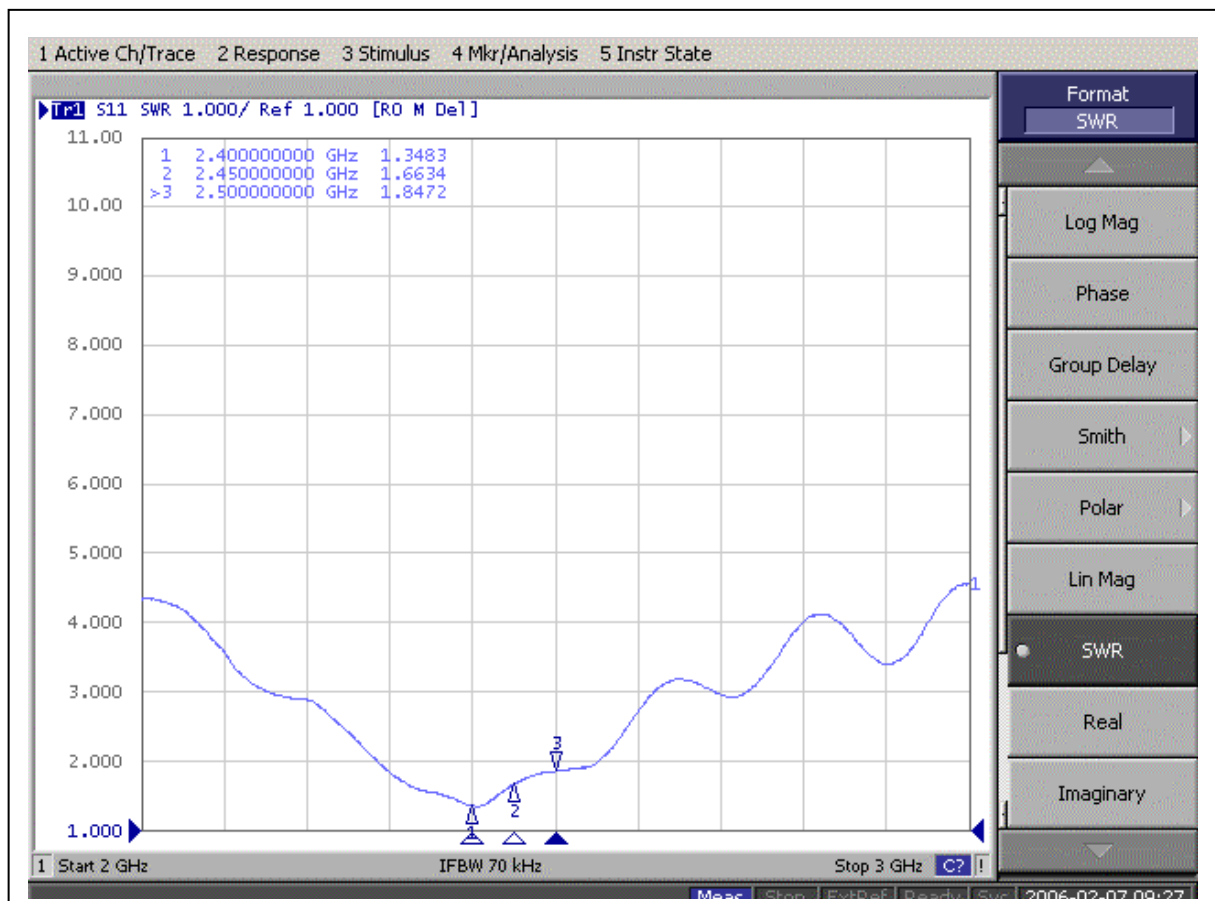

2.4~2.5GHZ / VSWR