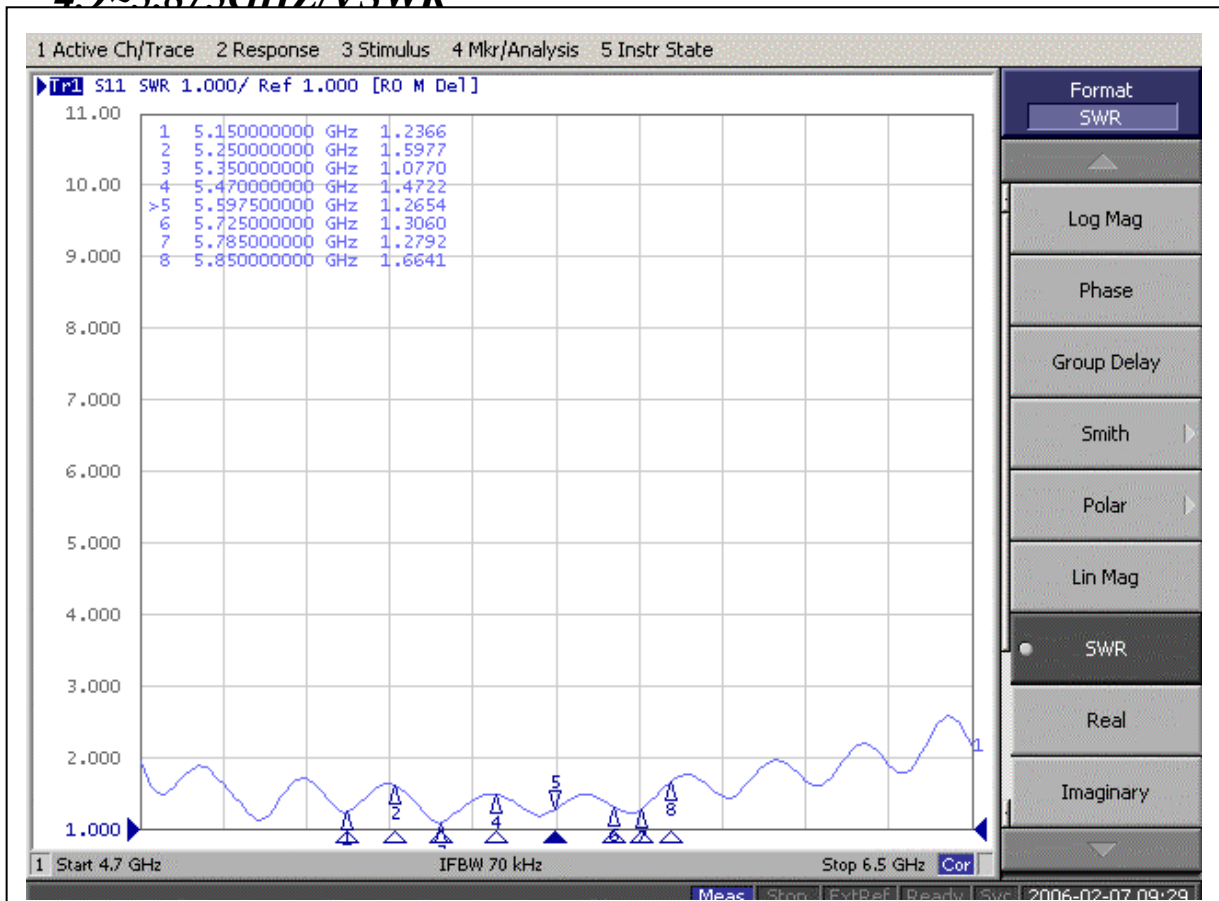

4.9~5.875GHZ/VSWR