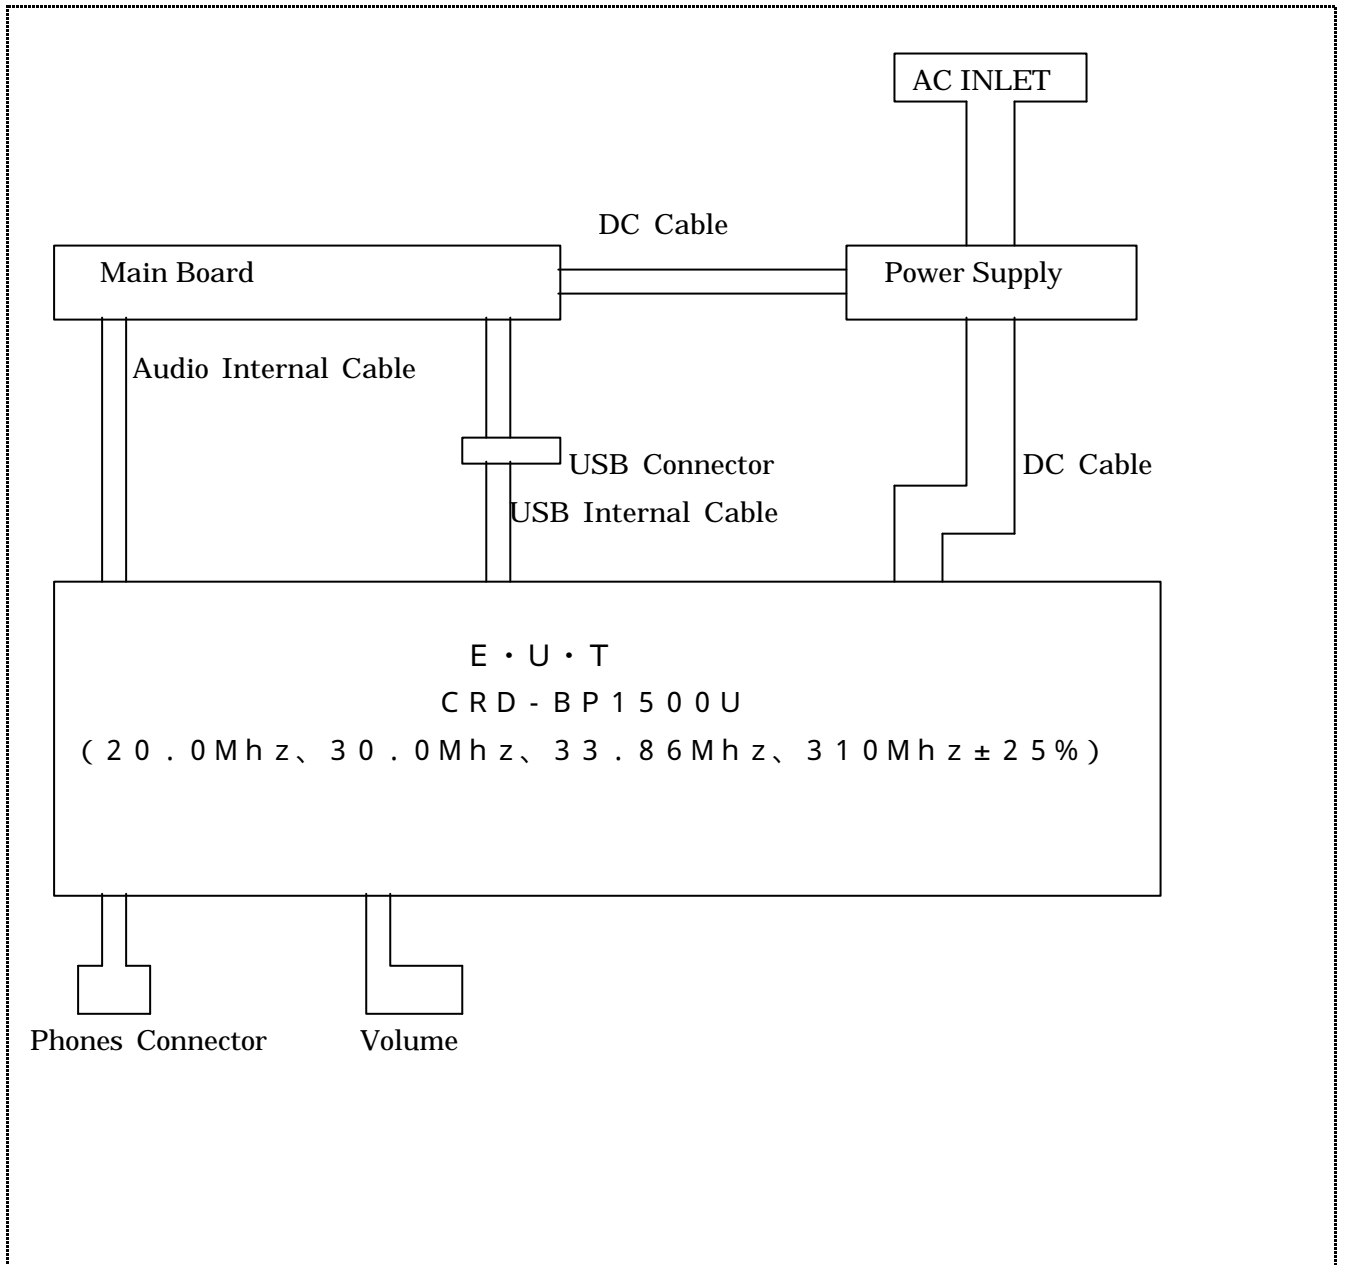

**CRD-BP1500u
BlockDiagram**

FCC ID: JBQCDR024

FCC ID : J B Q C D R 0 2 4

CRD - B P 1 5 0 0 U B L O C K D I A G R A M [C o m p u t e r I n t e r n a l]

FCC ID : J B Q C D R 0 2 4

CRD - B P 1 5 0 0 U B L O C K D I A G R A M