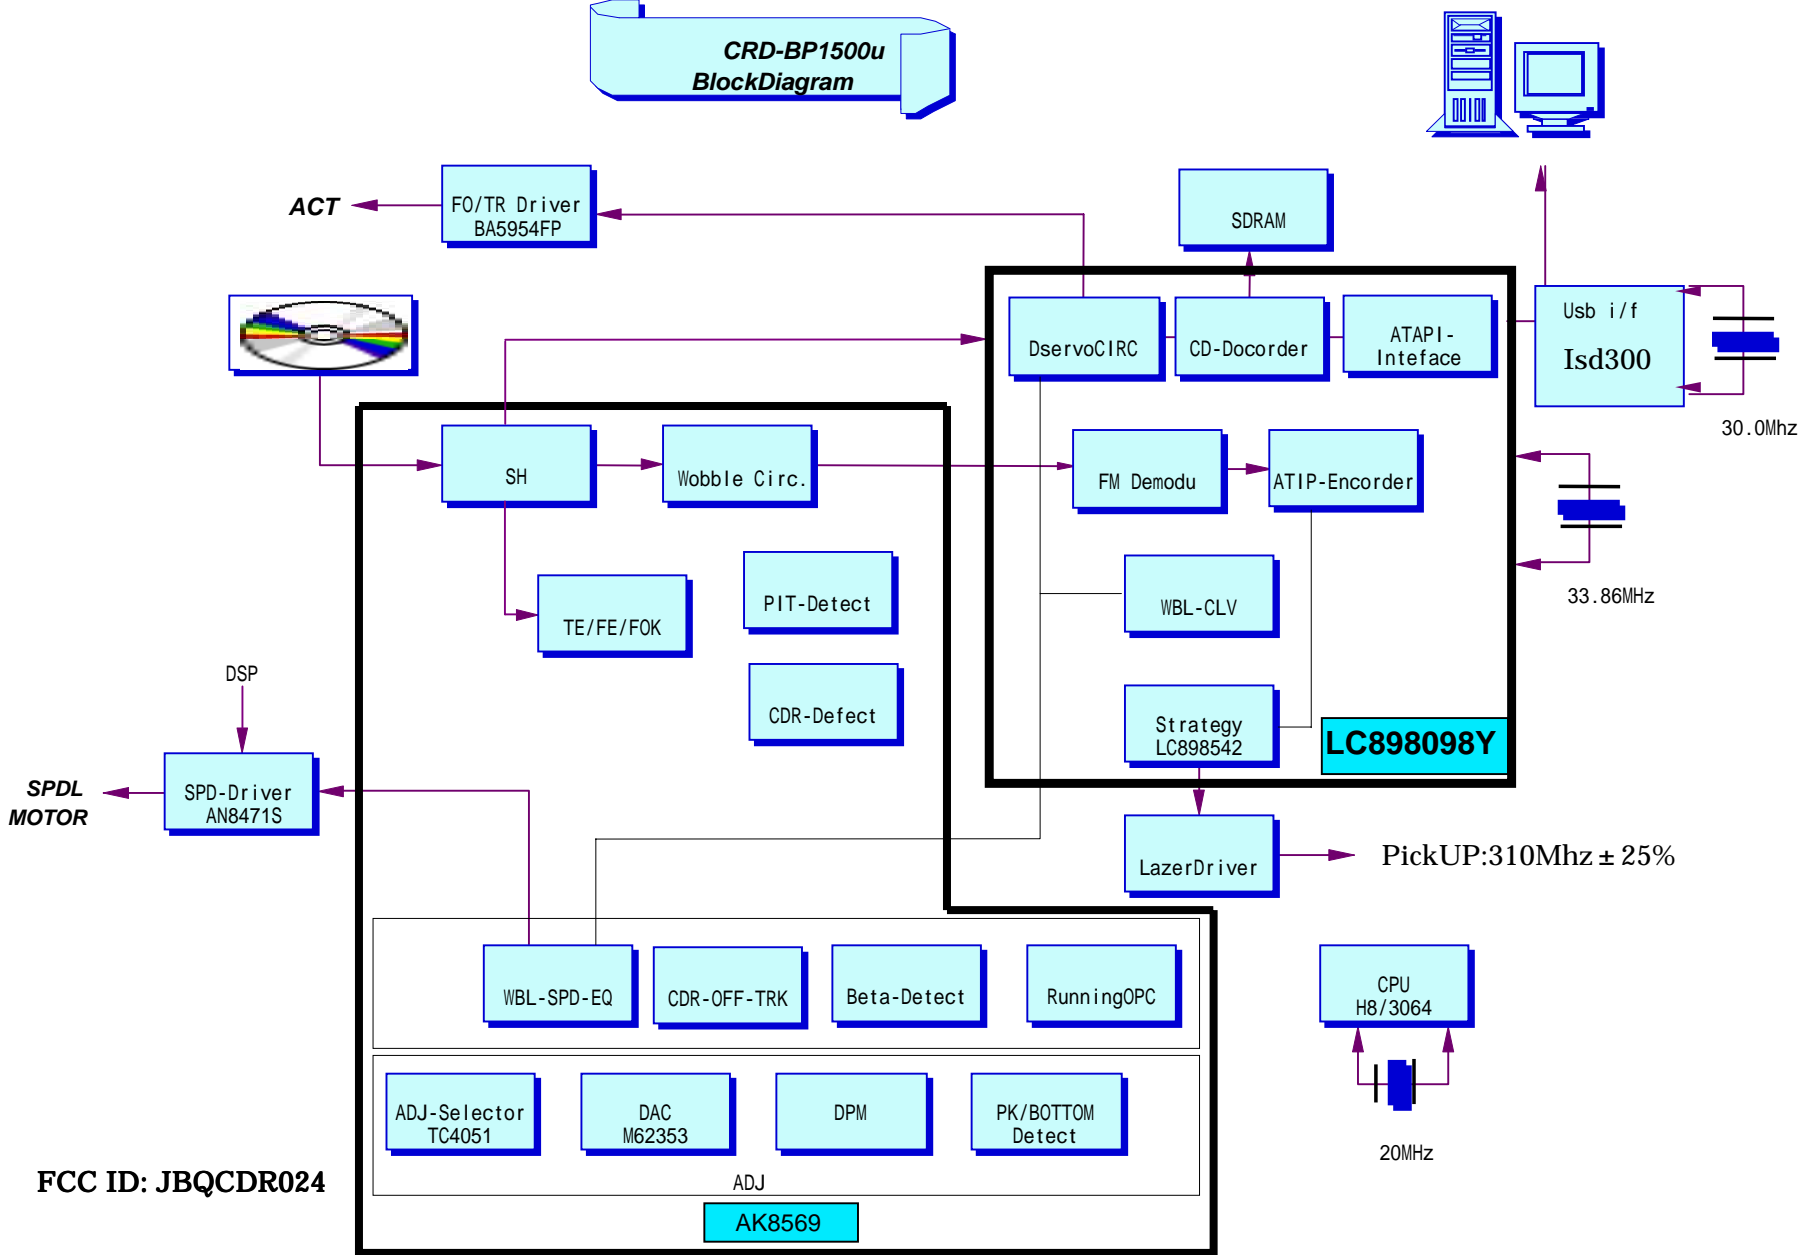

**CRD-BP1500u
BlockDiagram**

FCC ID: JBQCDR024

FCC ID : J B Q C D R 0 2 4

CRD - B P 1 5 0 0 U B L O C K D I A G R A M [C o m p u t e r I n t e r n a l]

FCC ID : J B Q C D R 0 2 4

CRD - B P 1 5 0 0 U B L O C K D I A G R A M