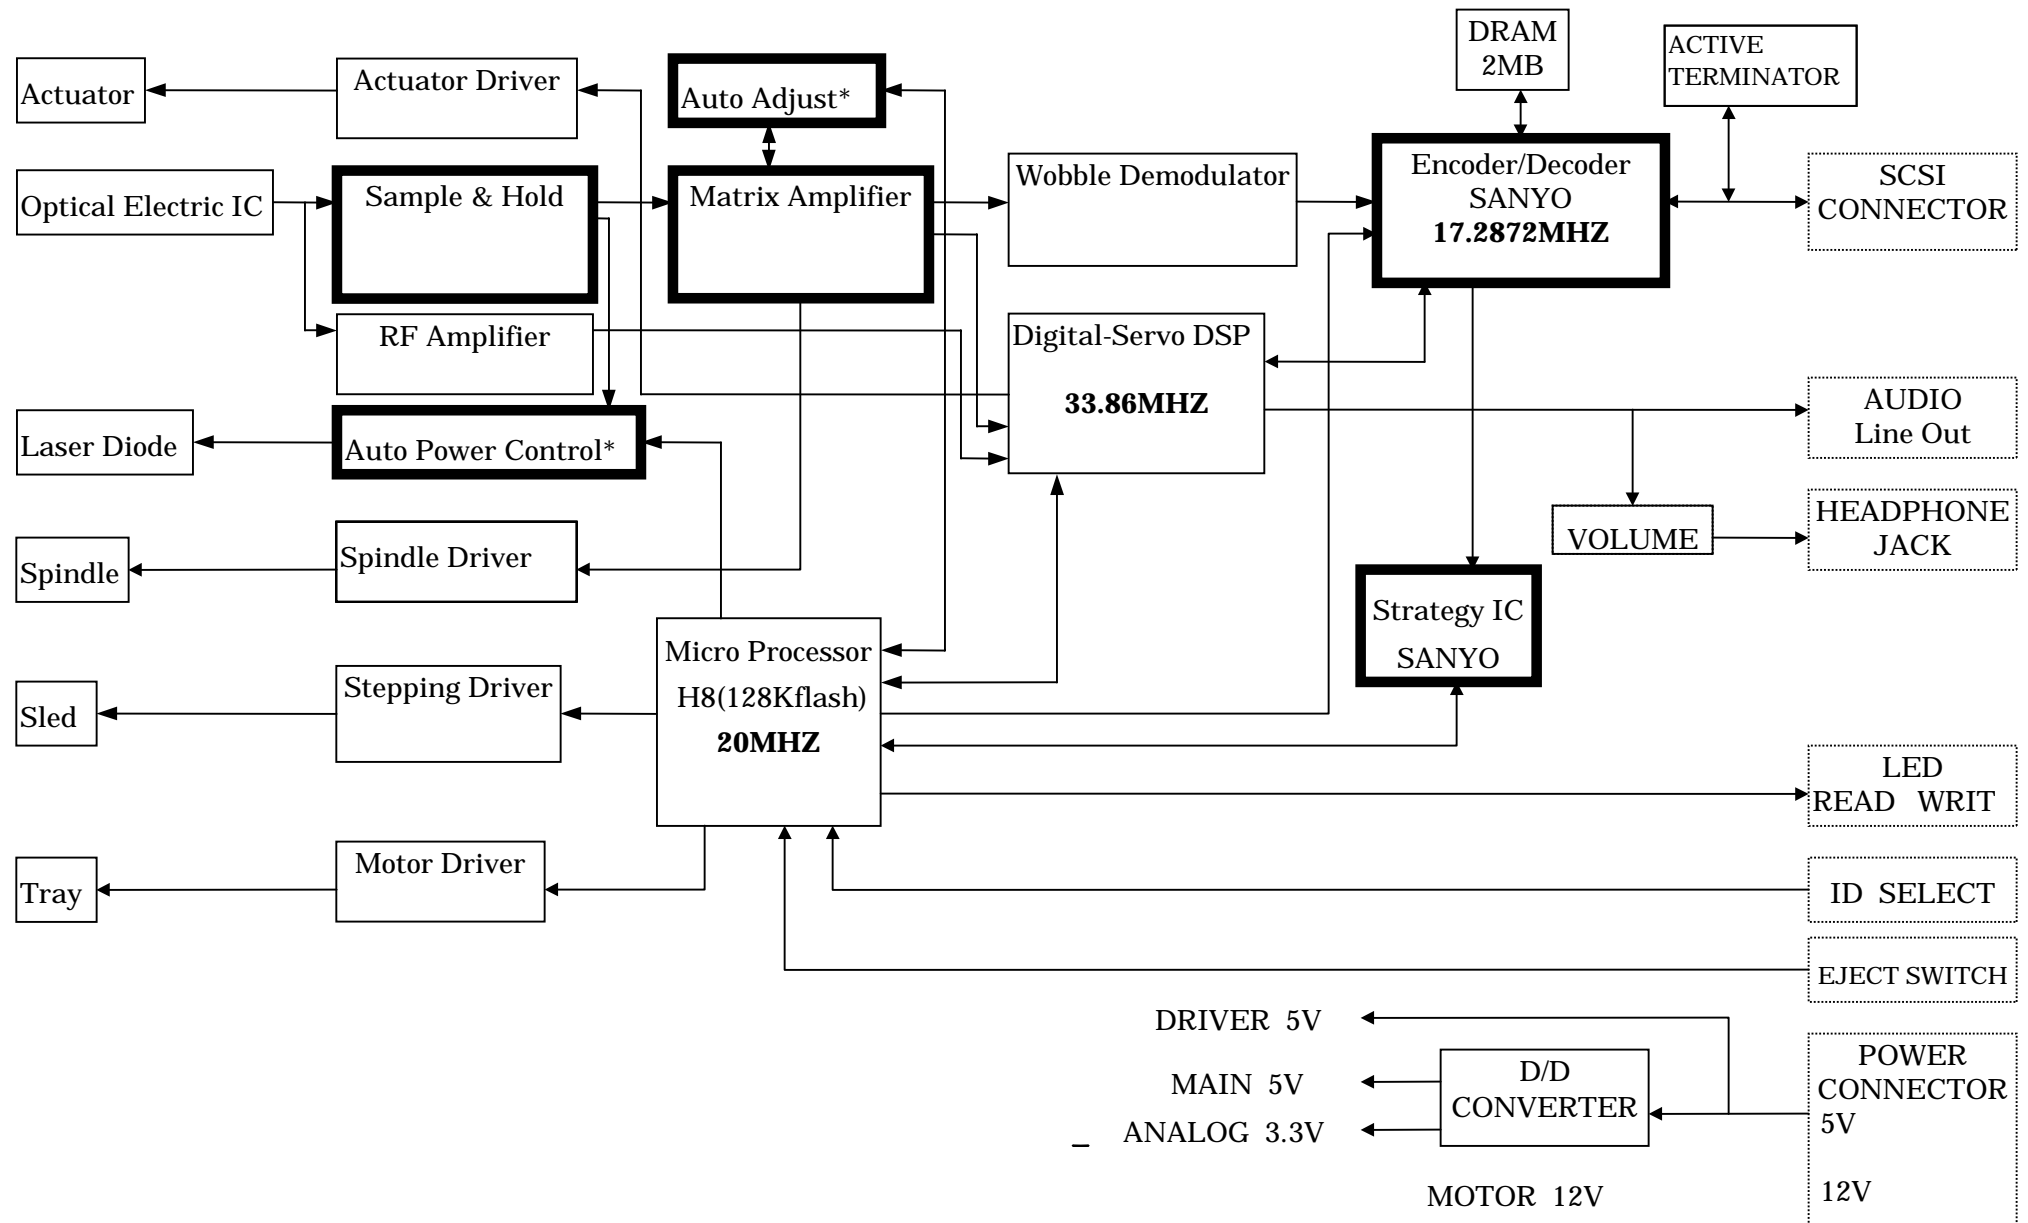

FCC ID : JBQCDR017

MODEL CRD-RW1 BLOCK DIAGRAM

RW1