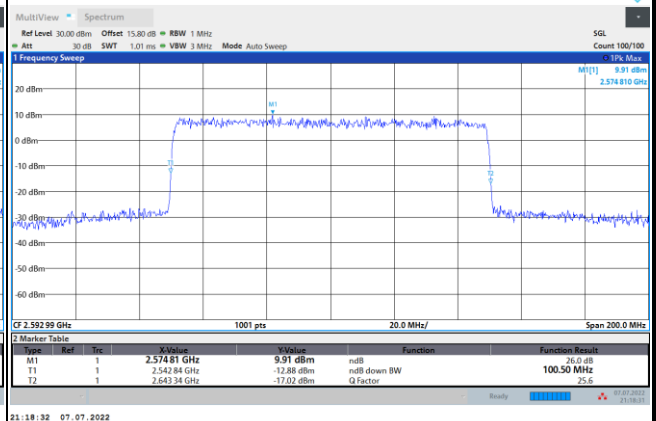

64QAM

256QAM