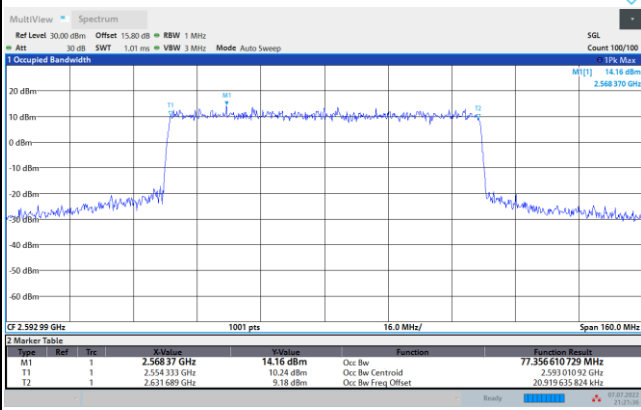

256QAM

FR1 n41 / 80MHz / CP OFDM / Middle Channel / Full RB

QPSK

16QAM

64QAM

256QAM

FR1 n41 / 90MHz / CP OFDM / Middle Channel / Full RB

QPSK