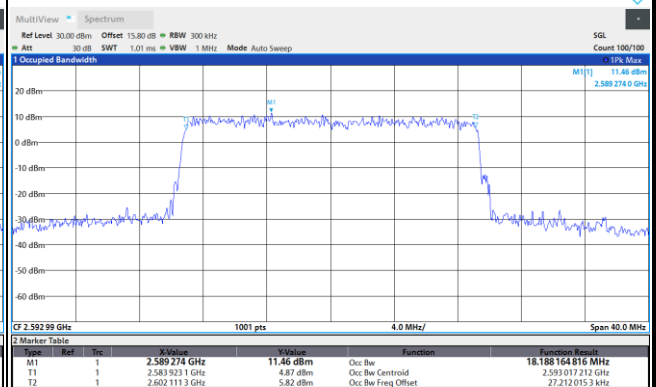

FR1 n41 / 20MHz / CP OFDM / Middle Channel / Full RB

QPSK

16QAM

64QAM

256QAM

FR1 n41 / 30MHz / CP OFDM / Middle Channel / Full RB

QPSK

16QAM