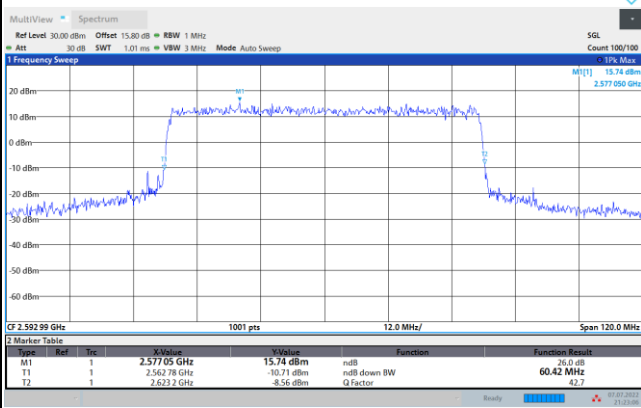

FR1 n41 / 60MHz / CP OFDM / Middle Channel / Full RB

QPSK

16QAM

64QAM

256QAM

FR1 n41 / 80MHz / CP OFDM / Middle Channel / Full RB

QPSK

16QAM