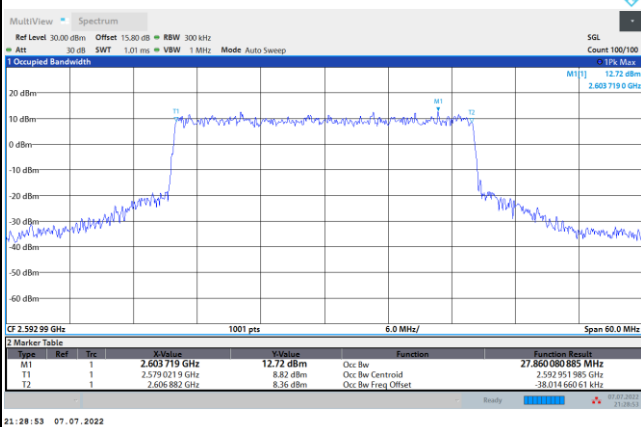

64QAM

256QAM