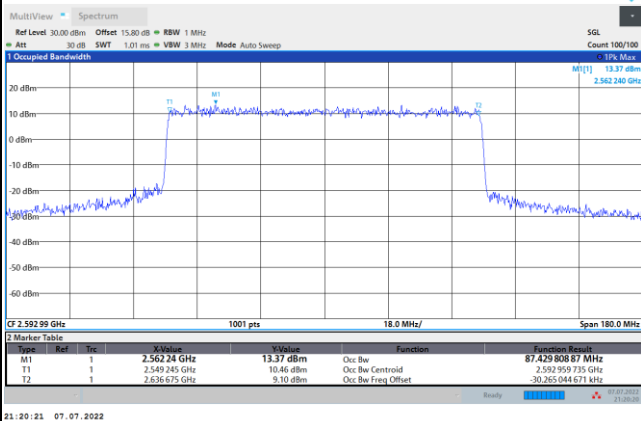

FR1 n41 / 90MHz / CP OFDM / Middle Channel / Full RB

QPSK

16QAM