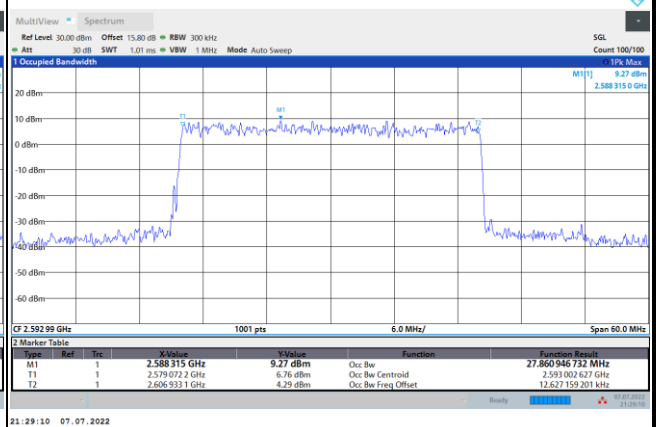

64QAM

256QAM