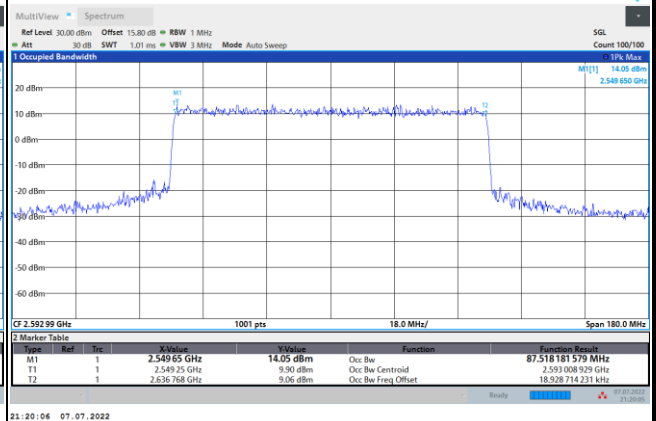

FR1 n41 / 90MHz / CP OFDM / Middle Channel / Full RB

QPSK

16QAM