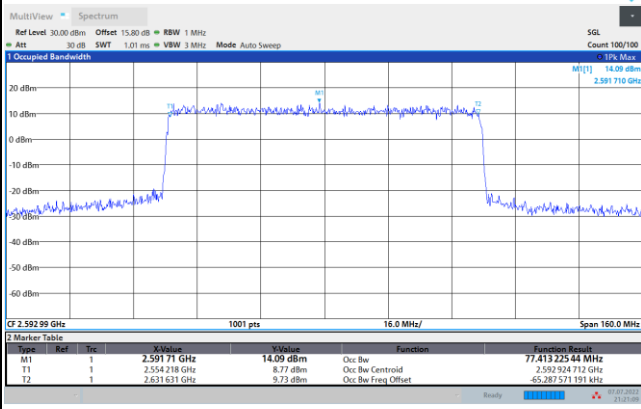

256QAM

FR1 n41 / 80MHz / CP OFDM / Middle Channel / Full RB

QPSK

16QAM

64QAM

256QAM

FR1 n41 / 90MHz / CP OFDM / Middle Channel / Full RB

QPSK