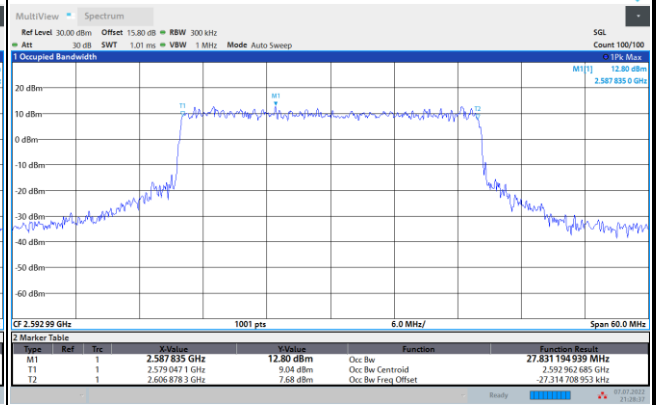

FR1 n41 / 20MHz / CP OFDM / Middle Channel / Full RB

QPSK

16QAM

64QAM

256QAM

FR1 n41 / 30MHz / CP OFDM / Middle Channel / Full RB

QPSK

16QAM