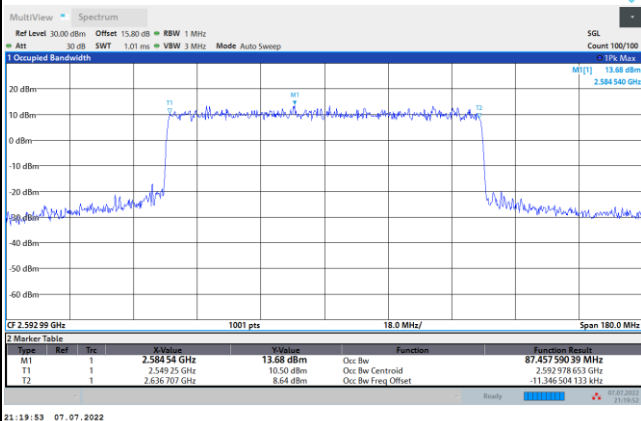

64QAM

256QAM