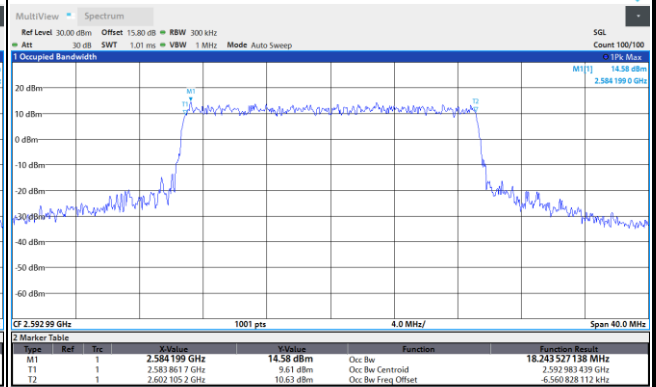

FR1 n41 / 20MHz / CP OFDM / Middle Channel / Full RB

QPSK

16QAM