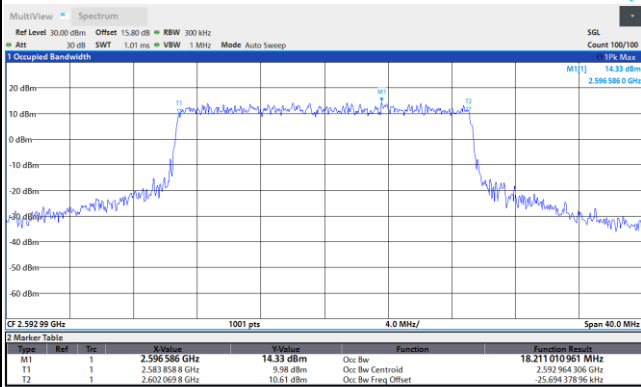

FR1 n41 / 20MHz / CP OFDM / Middle Channel / Full RB

QPSK

16QAM