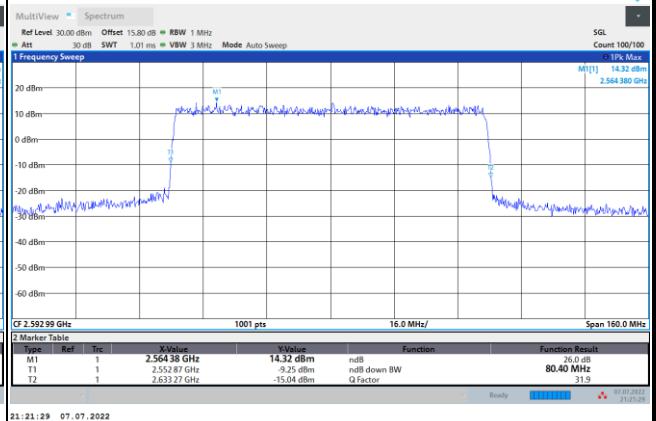

FR1 n41 / 60MHz / CP OFDM / Middle Channel / Full RB

QPSK

16QAM

64QAM

256QAM

FR1 n41 / 80MHz / CP OFDM / Middle Channel / Full RB

QPSK

16QAM