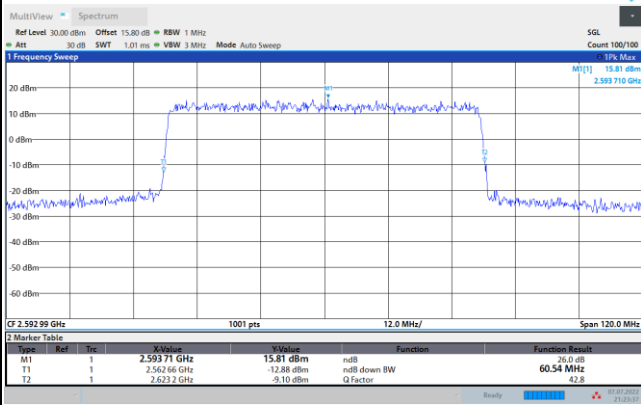

FR1 n41 / 60MHz / CP OFDM / Middle Channel / Full RB

QPSK

16QAM

64QAM

256QAM

FR1 n41 / 80MHz / CP OFDM / Middle Channel / Full RB

QPSK

16QAM