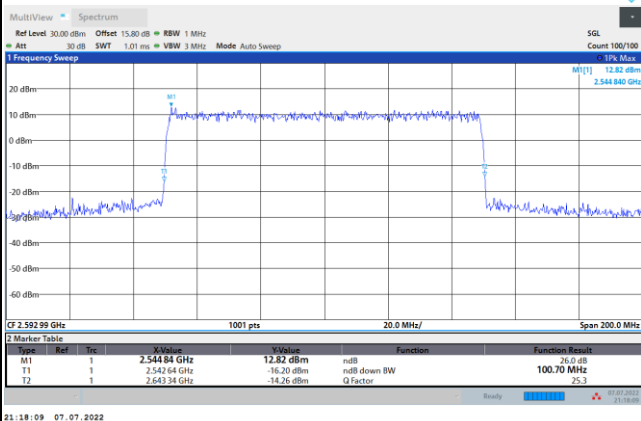

64QAM

256QAM