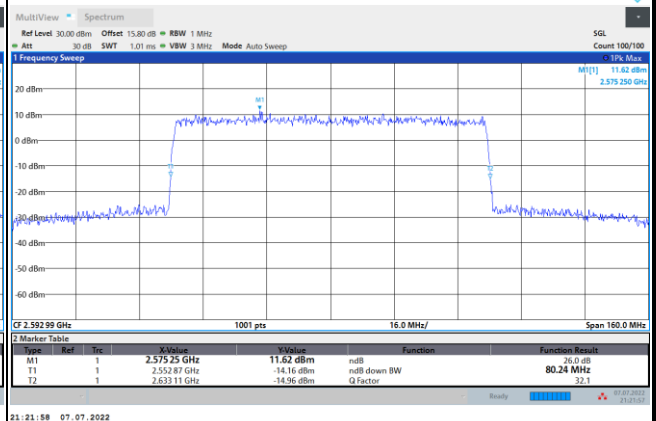

64QAM

256QAM