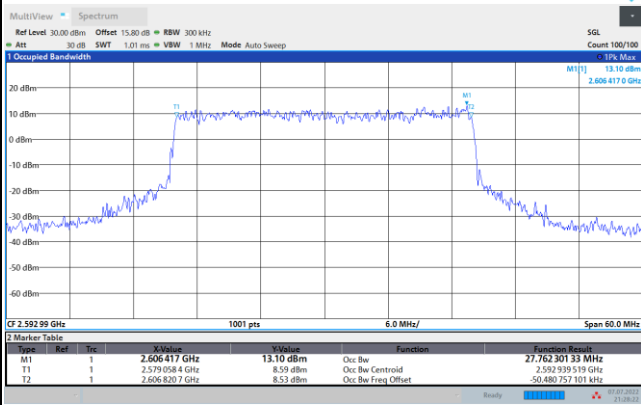

FR1 n41 / 20MHz / CP OFDM / Middle Channel / Full RB

QPSK

16QAM

64QAM

256QAM

FR1 n41 / 30MHz / CP OFDM / Middle Channel / Full RB

QPSK

16QAM