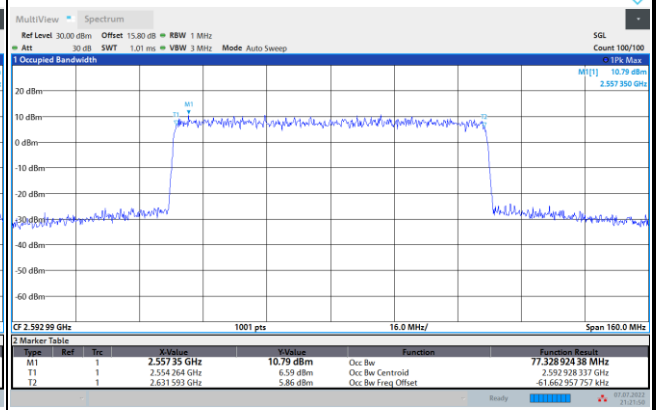

256QAM

FR1 n41 / 80MHz / CP OFDM / Middle Channel / Full RB

QPSK

16QAM

64QAM

256QAM

FR1 n41 / 90MHz / CP OFDM / Middle Channel / Full RB

QPSK