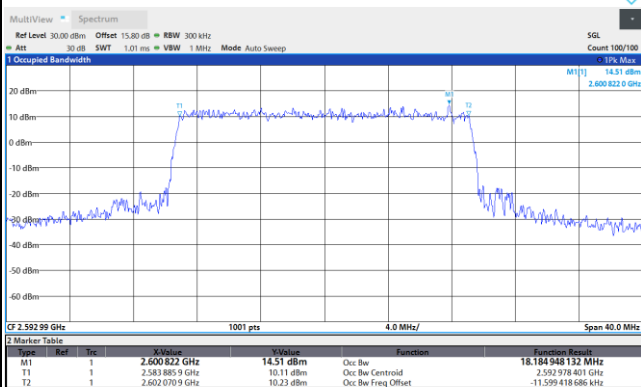

FR1 n41 / 20MHz / CP OFDM / Middle Channel / Full RB

QPSK

16QAM

64QAM

256QAM

FR1 n41 / 30MHz / CP OFDM / Middle Channel / Full RB

QPSK

16QAM