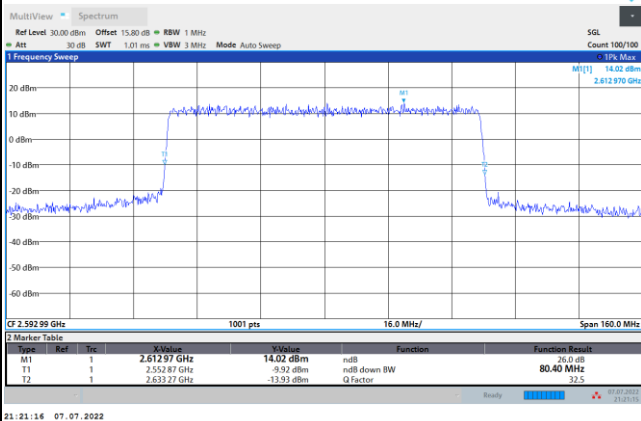

FR1 n41 / 60MHz / CP OFDM / Middle Channel / Full RB

QPSK

16QAM

64QAM

256QAM

FR1 n41 / 80MHz / CP OFDM / Middle Channel / Full RB

QPSK

16QAM