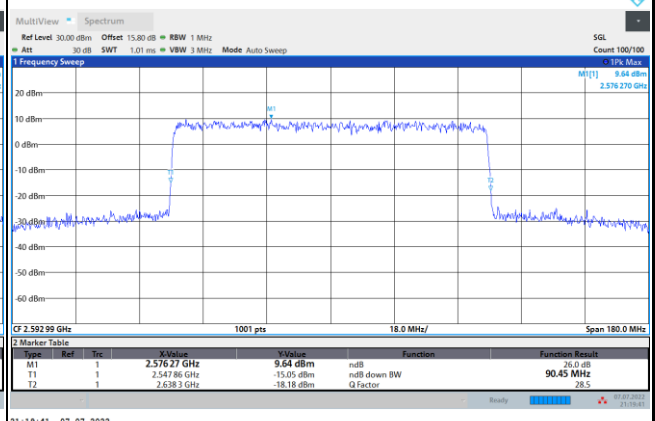

64QAM

256QAM

FR1 n41 / 90MHz / CP OFDM / Middle Channel / Full RB

QPSK

16QAM

64QAM

256QAM

FR1 n41 / 100MHz / CP OFDM / Middle Channel / Full RB