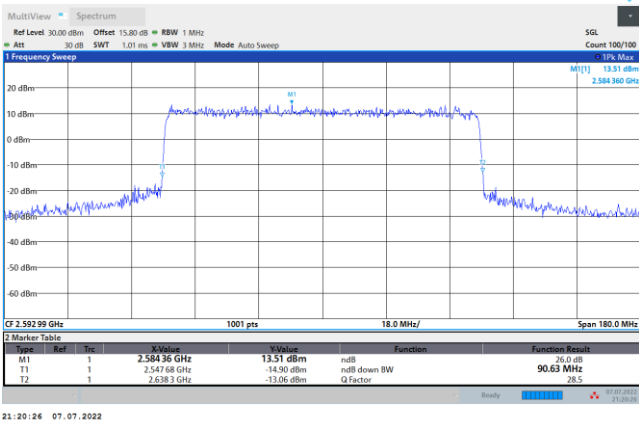

64QAM

256QAM

FR1 n41 / 90MHz / CP OFDM / Middle Channel / Full RB

QPSK

16QAM

64QAM

256QAM

FR1 n41 / 100MHz / CP OFDM / Middle Channel / Full RB