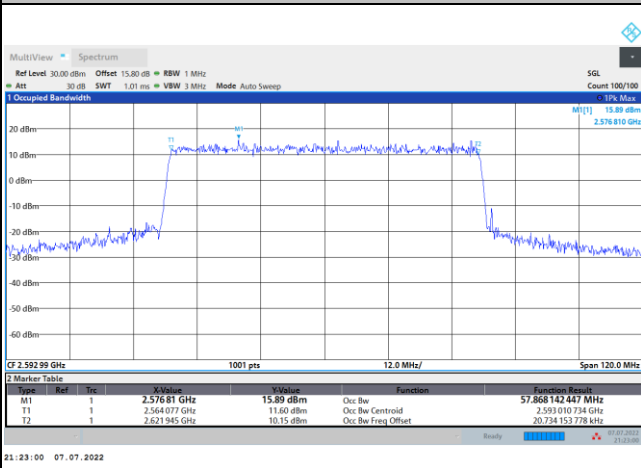

QPSK

16QAM

64QAM

256QAM

FR1 n41 / 60MHz / CP OFDM / Middle Channel / Full RB

QPSK

16QAM

64QAM