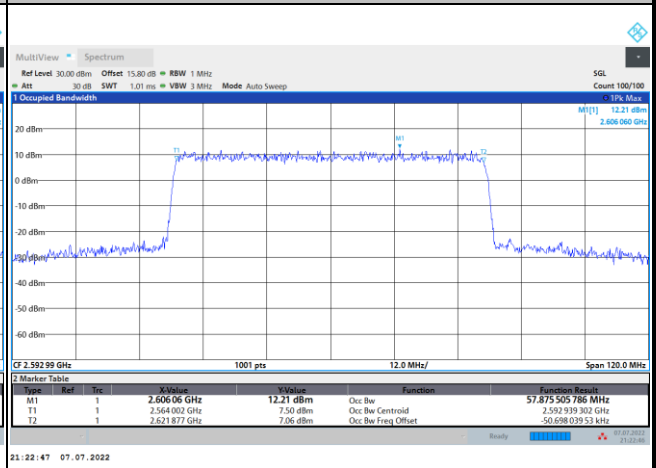

FR1 n41 / 60MHz / CP OFDM / Middle Channel / Full RB

QPSK

16QAM

64QAM

256QAM