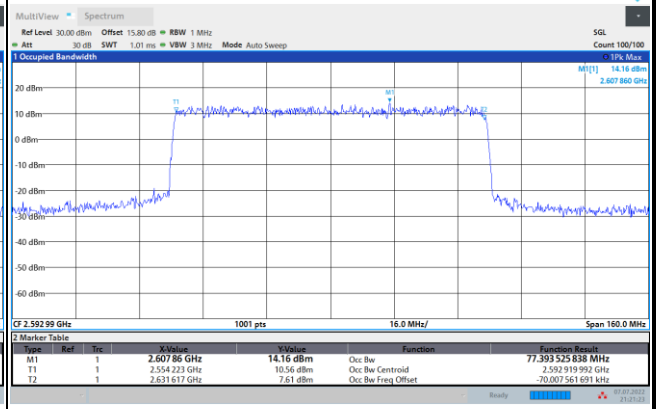

256QAM

FR1 n41 / 80MHz / CP OFDM / Middle Channel / Full RB

QPSK

16QAM

64QAM

256QAM

FR1 n41 / 90MHz / CP OFDM / Middle Channel / Full RB

QPSK