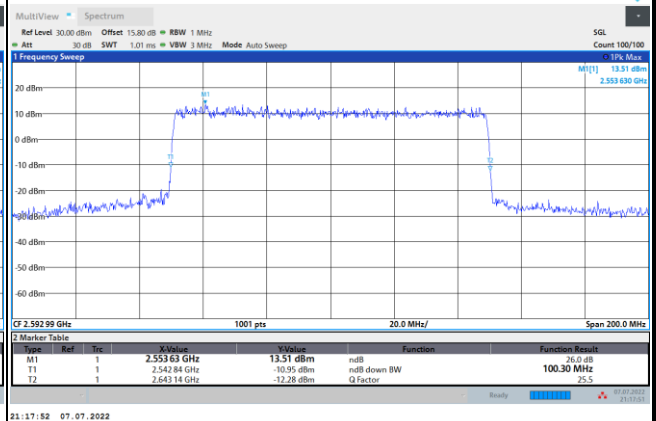

FR1 n41 / 100MHz / CP OFDM / Middle Channel / Full RB

QPSK

16QAM