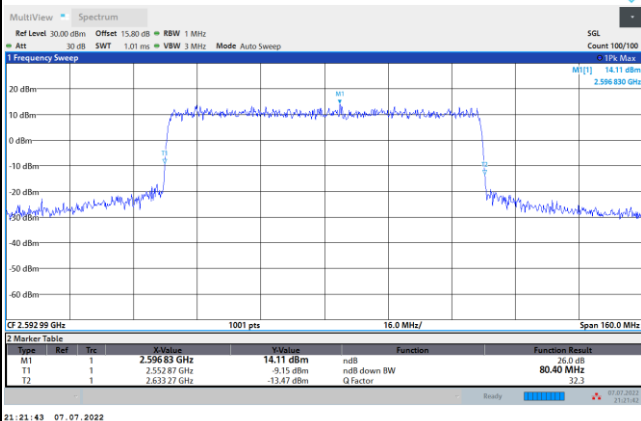

64QAM

256QAM