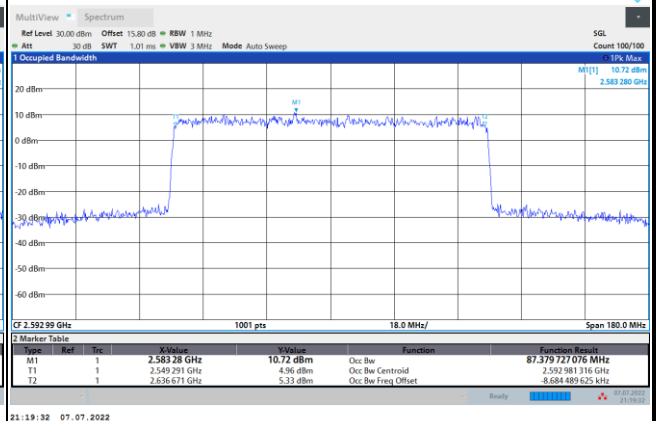

64QAM

256QAM