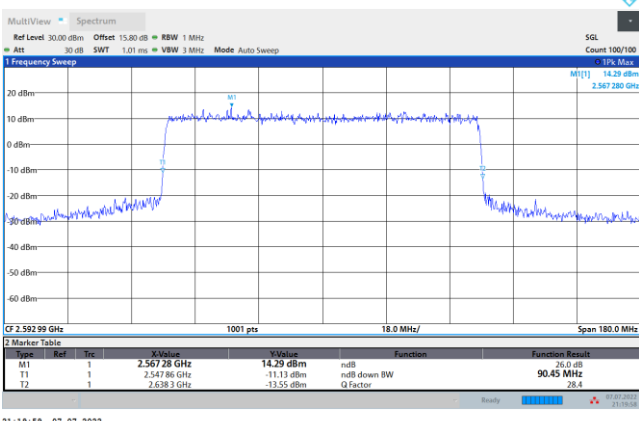

64QAM

256QAM

FR1 n41 / 90MHz / CP OFDM / Middle Channel / Full RB

QPSK

16QAM

64QAM

256QAM

FR1 n41 / 100MHz / CP OFDM / Middle Channel / Full RB