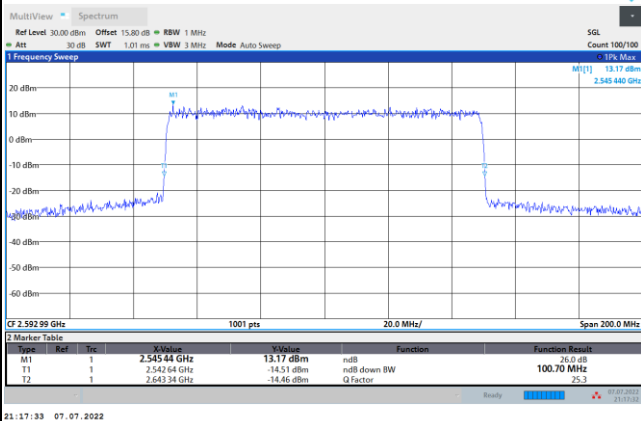

FR1 n41 / 100MHz / CP OFDM / Middle Channel / Full RB

QPSK

16QAM