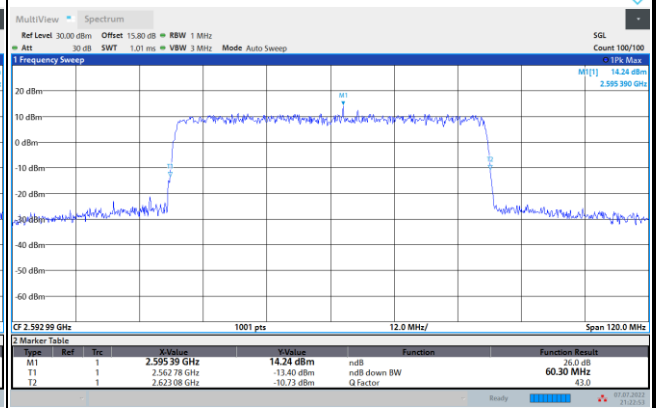

FR1 n41 / 60MHz / CP OFDM / Middle Channel / Full RB

QPSK

16QAM

64QAM

256QAM

FR1 n41 / 80MHz / CP OFDM / Middle Channel / Full RB

QPSK

16QAM