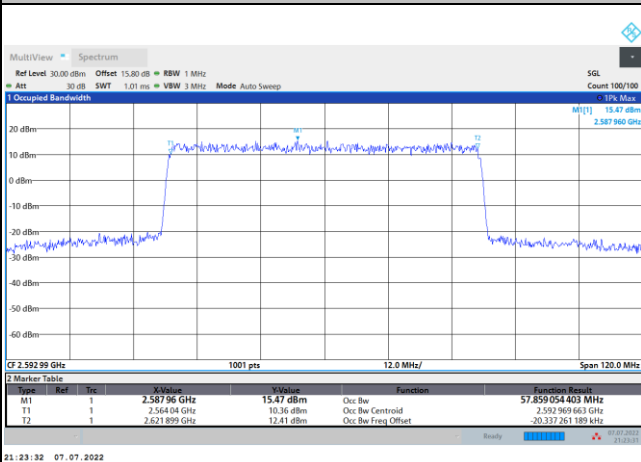

QPSK

16QAM

64QAM

256QAM

FR1 n41 / 60MHz / CP OFDM / Middle Channel / Full RB

QPSK

16QAM

64QAM