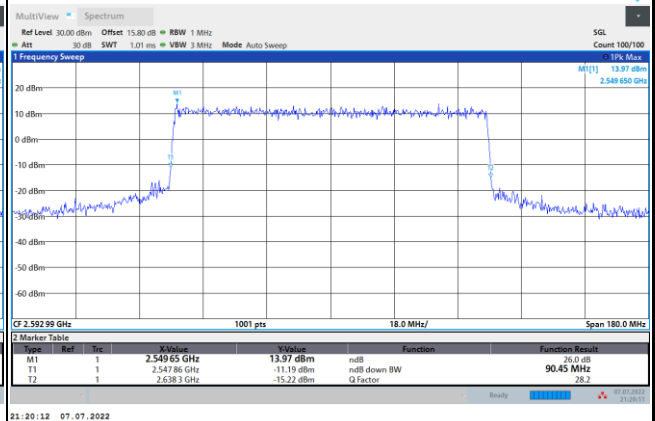

64QAM

256QAM

FR1 n41 / 90MHz / CP OFDM / Middle Channel / Full RB

QPSK

16QAM

64QAM

256QAM

FR1 n41 / 100MHz / CP OFDM / Middle Channel / Full RB