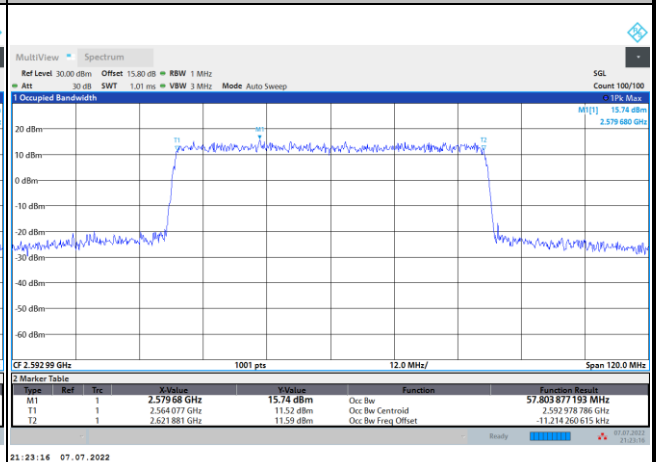

QPSK

16QAM

64QAM

256QAM

FR1 n41 / 60MHz / CP OFDM / Middle Channel / Full RB

QPSK

16QAM

64QAM