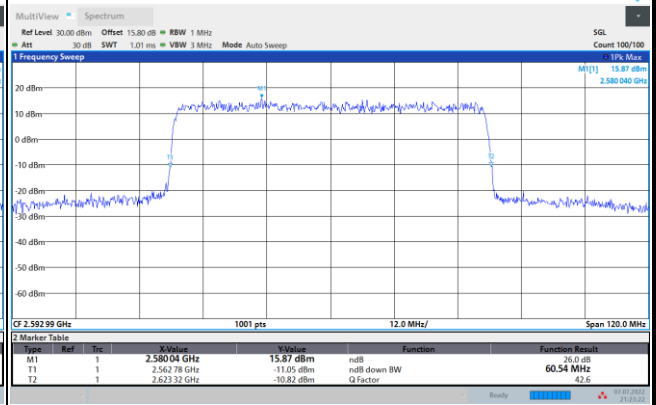

FR1 n41 / 60MHz / CP OFDM / Middle Channel / Full RB

QPSK

16QAM

64QAM

256QAM

FR1 n41 / 80MHz / CP OFDM / Middle Channel / Full RB

QPSK

16QAM