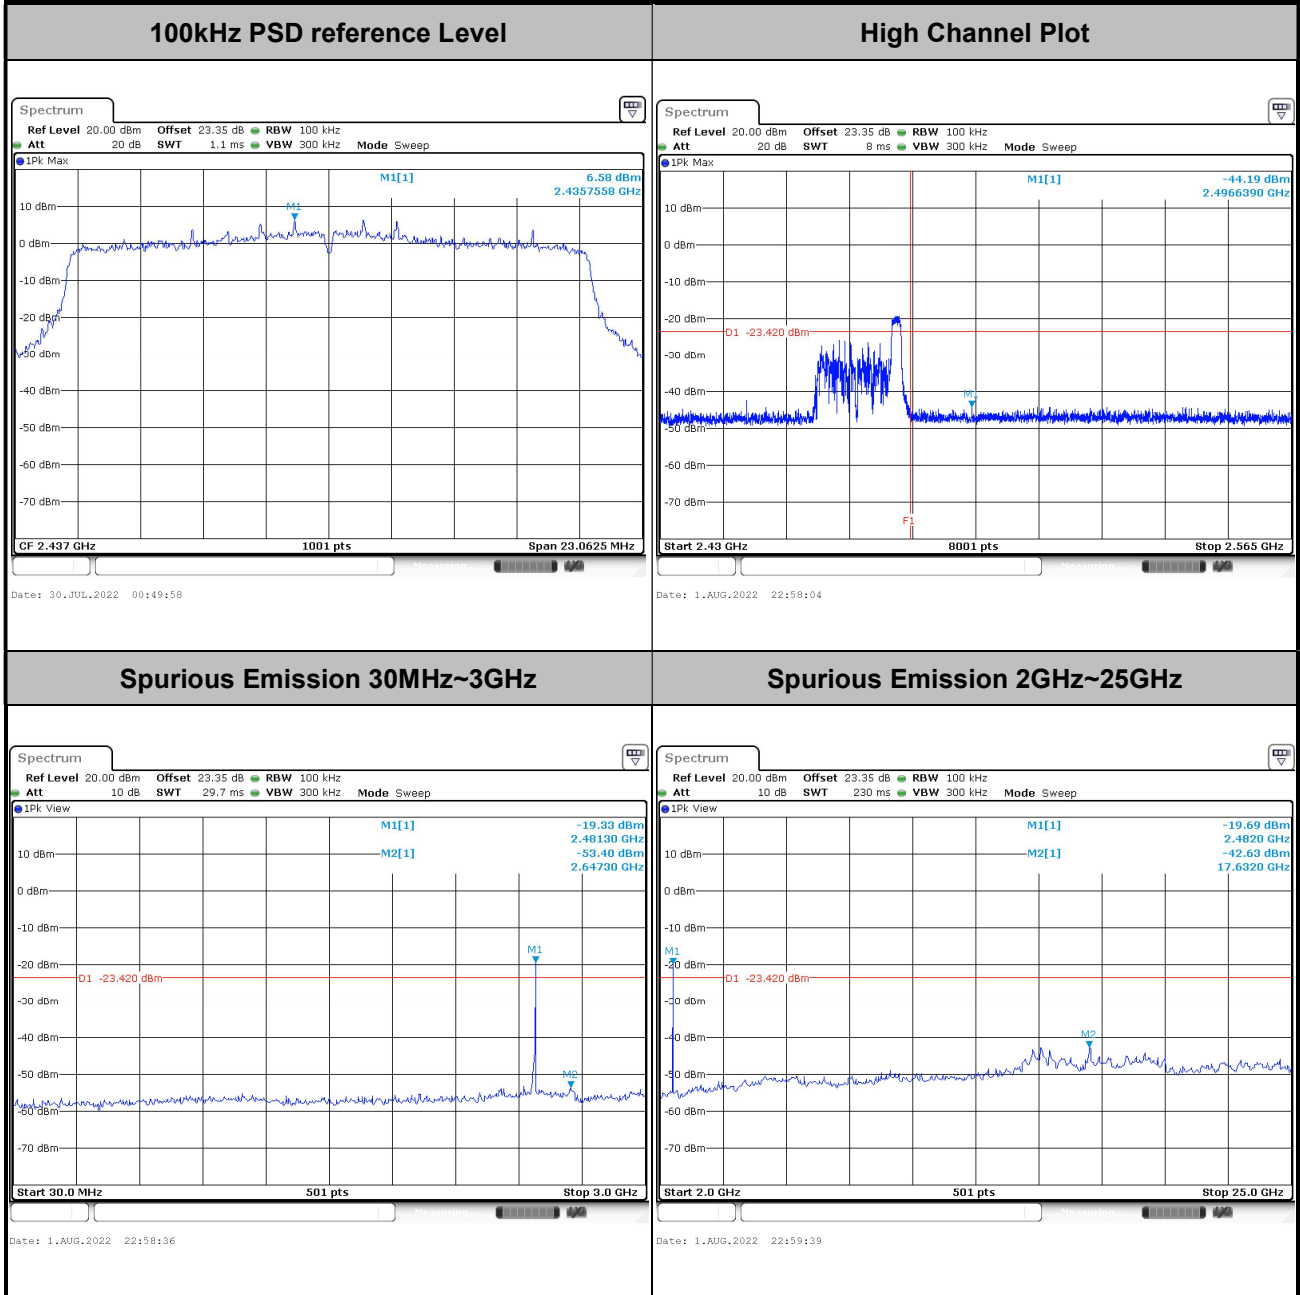

Test Mode :	802.11ax HE20	Test Channel :	13 Full Ru
--------------------	---------------	-----------------------	------------

Test Mode :	802.11ax HE20	Test Channel :	13 Partial RU 26/8
--------------------	---------------	-----------------------	--------------------

Test Mode :	802.11ax HE20	Test Channel :	13 Partial RU 52/40
--------------------	---------------	-----------------------	---------------------

Test Mode :	802.11ax HE20	Test Channel :	13 Partial RU 106/54
-------------	---------------	----------------	----------------------

Test Mode :	802.11ax HE20	Test Channel :	13 Partial RU 242/61
--------------------	---------------	-----------------------	----------------------

Test Mode :	802.11ax HE40	Test Channel :	03 Full RU
-------------	---------------	----------------	------------