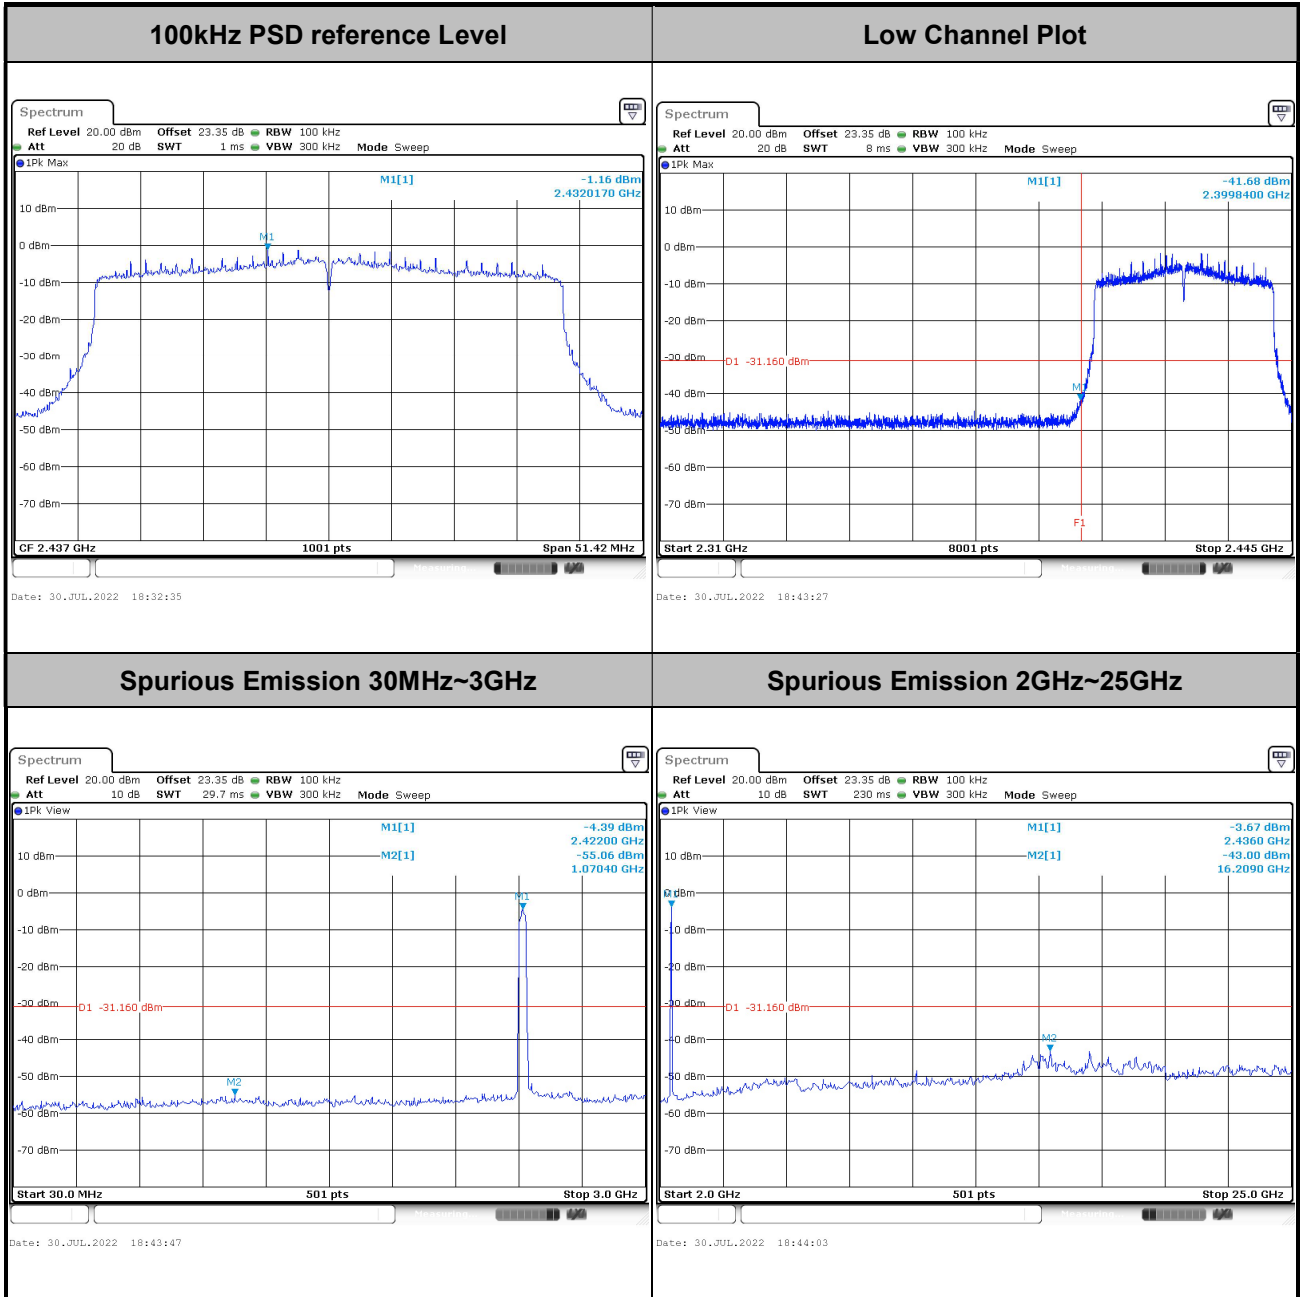

Test Mode :	802.11ax HE20	Test Channel :	13 Partial RU 52/40
--------------------	---------------	-----------------------	---------------------

Test Mode :	802.11ax HE20	Test Channel :	13 Partial RU 106/54
-------------	---------------	----------------	----------------------

Test Mode :	802.11ax HE20	Test Channel :	13 Partial RU 242/61
--------------------	---------------	-----------------------	----------------------

Test Mode :	802.11ax HE40	Test Channel :	03 Full RU
-------------	---------------	----------------	------------