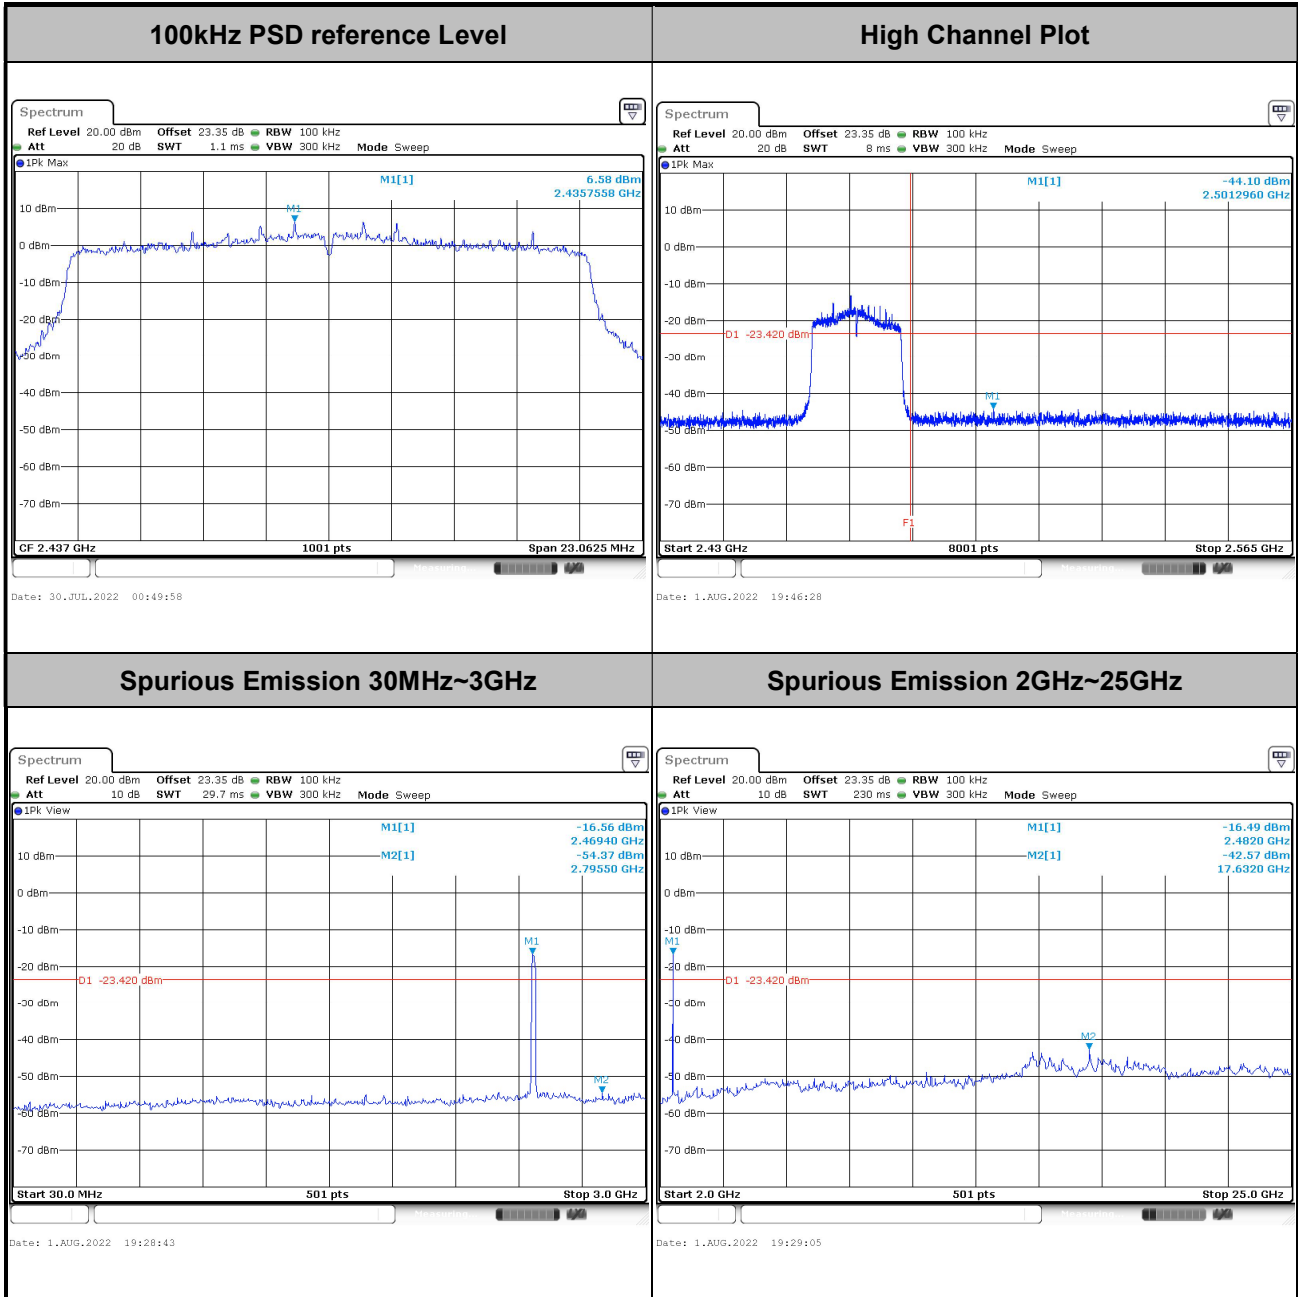

Test Mode :	802.11ax HE20	Test Channel :	13 Full Ru
--------------------	---------------	-----------------------	------------

Test Mode :	802.11ax HE20	Test Channel :	13 Partial RU 26/8
--------------------	---------------	-----------------------	--------------------

Test Mode :	802.11ax HE20	Test Channel :	13 Partial RU 52/40
--------------------	---------------	-----------------------	---------------------

Test Mode :	802.11ax HE20	Test Channel :	13 Partial RU 106/54
-------------	---------------	----------------	----------------------

Test Mode :	802.11ax HE20	Test Channel :	13 Partial RU 242/61
--------------------	---------------	-----------------------	----------------------

Test Mode :	802.11ax HE40	Test Channel :	03 Full RU
-------------	---------------	----------------	------------