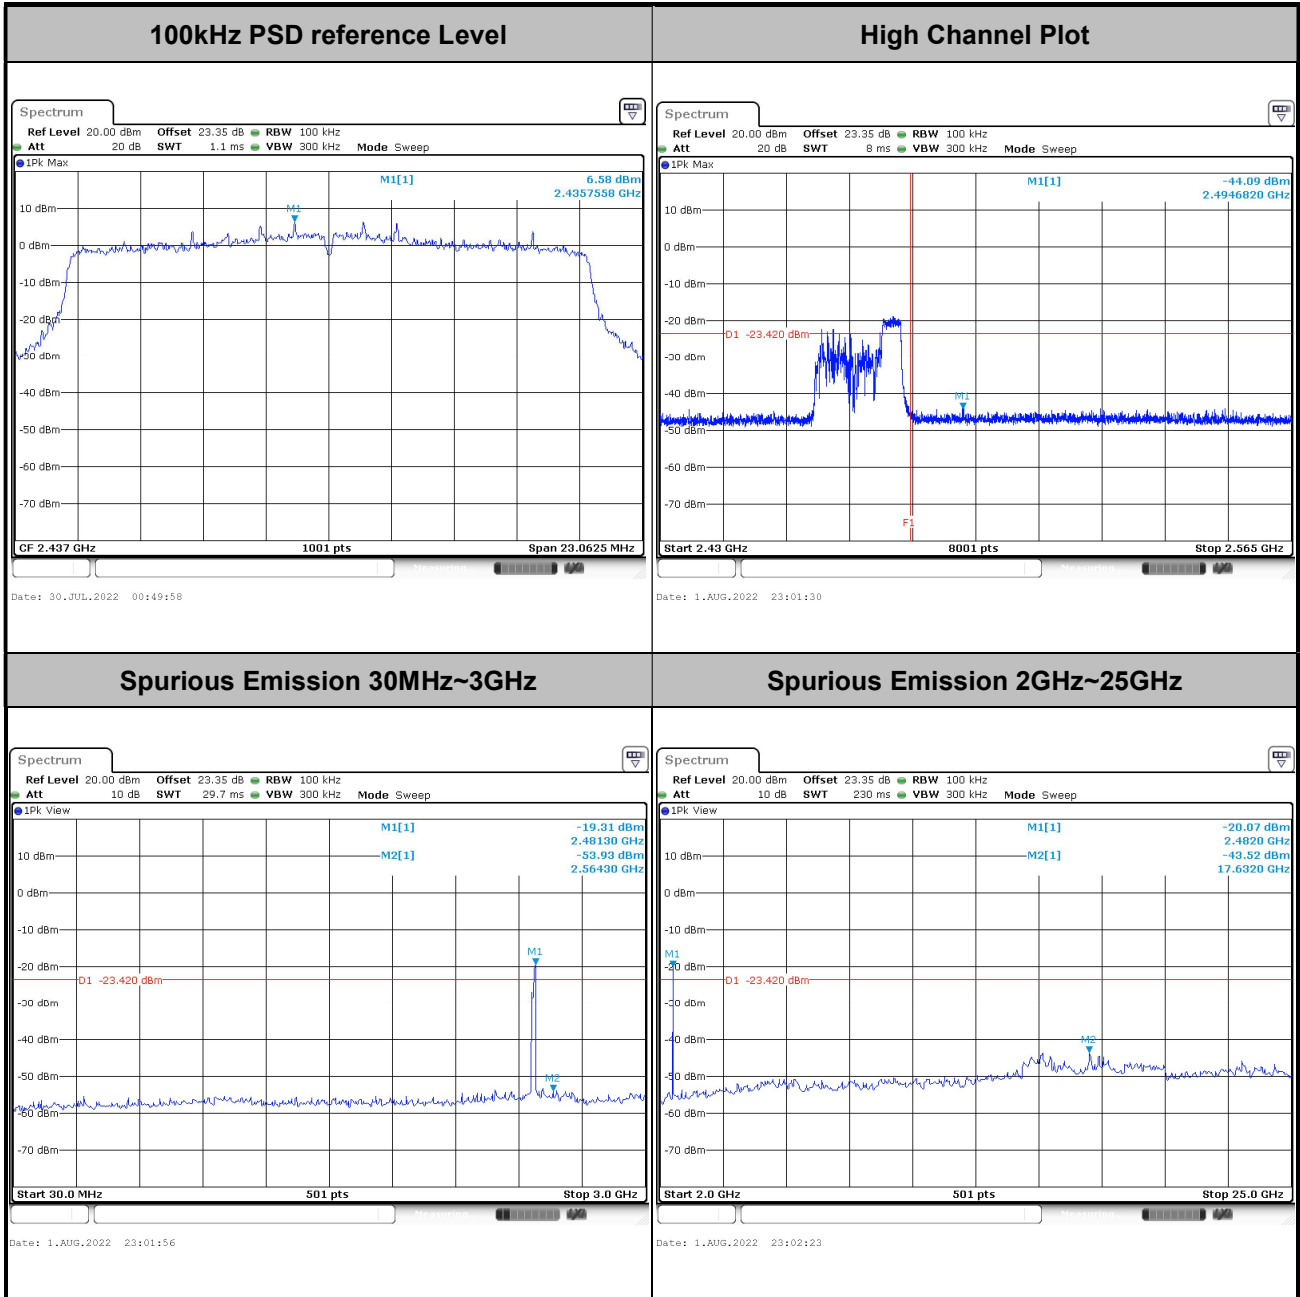

Test Mode :	802.11ax HE20	Test Channel :	13 Full Ru
--------------------	---------------	-----------------------	------------

Test Mode :	802.11ax HE20	Test Channel :	13 Partial RU 26/8
--------------------	---------------	-----------------------	--------------------

Test Mode :	802.11ax HE20	Test Channel :	13 Partial RU 52/40
--------------------	---------------	-----------------------	---------------------

Test Mode :	802.11ax HE20	Test Channel :	13 Partial RU 106/54
-------------	---------------	----------------	----------------------

Test Mode :	802.11ax HE20	Test Channel :	13 Partial RU 242/61
--------------------	---------------	-----------------------	----------------------

Test Mode :	802.11ax HE40	Test Channel :	03 Full RU
-------------	---------------	----------------	------------