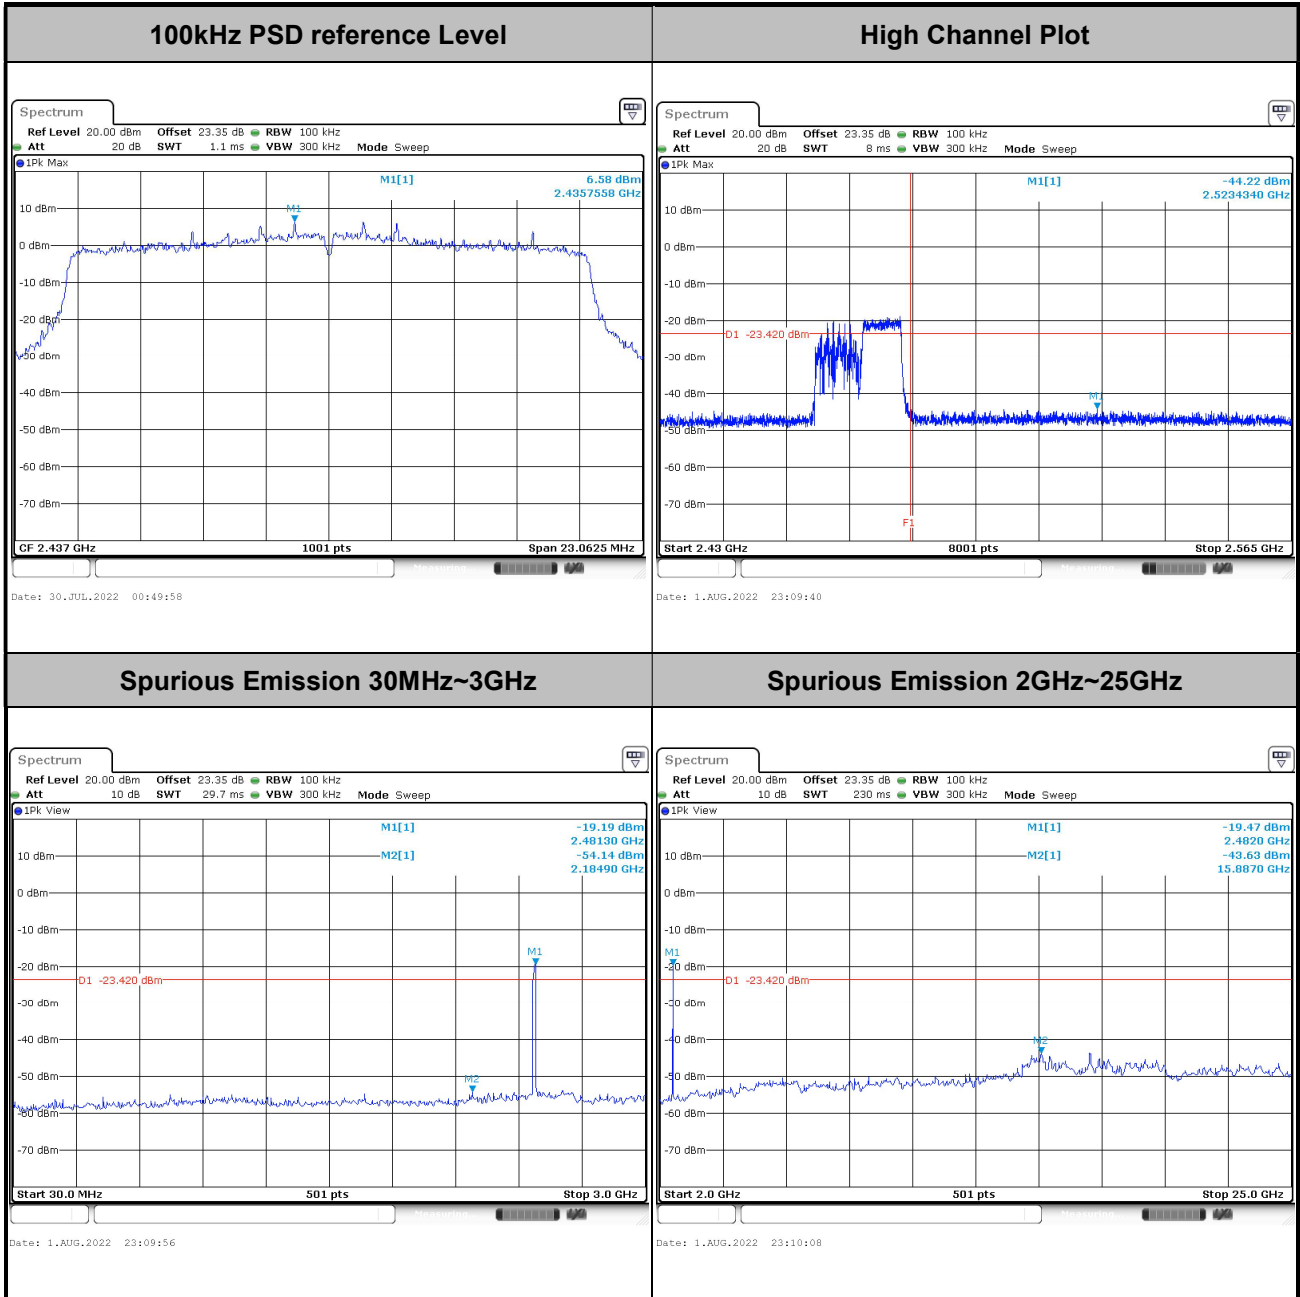

Test Mode :	802.11ax HE20	Test Channel :	13 Full Ru
--------------------	---------------	-----------------------	------------

Test Mode :	802.11ax HE20	Test Channel :	13 Partial RU 26/8
--------------------	---------------	-----------------------	--------------------

Test Mode :	802.11ax HE20	Test Channel :	13 Partial RU 52/40
--------------------	---------------	-----------------------	---------------------

Test Mode :	802.11ax HE20	Test Channel :	13 Partial RU 106/54
-------------	---------------	----------------	----------------------

Test Mode :	802.11ax HE20	Test Channel :	13 Partial RU 242/61
--------------------	---------------	-----------------------	----------------------

Test Mode :	802.11ax HE40	Test Channel :	03 Full RU
-------------	---------------	----------------	------------