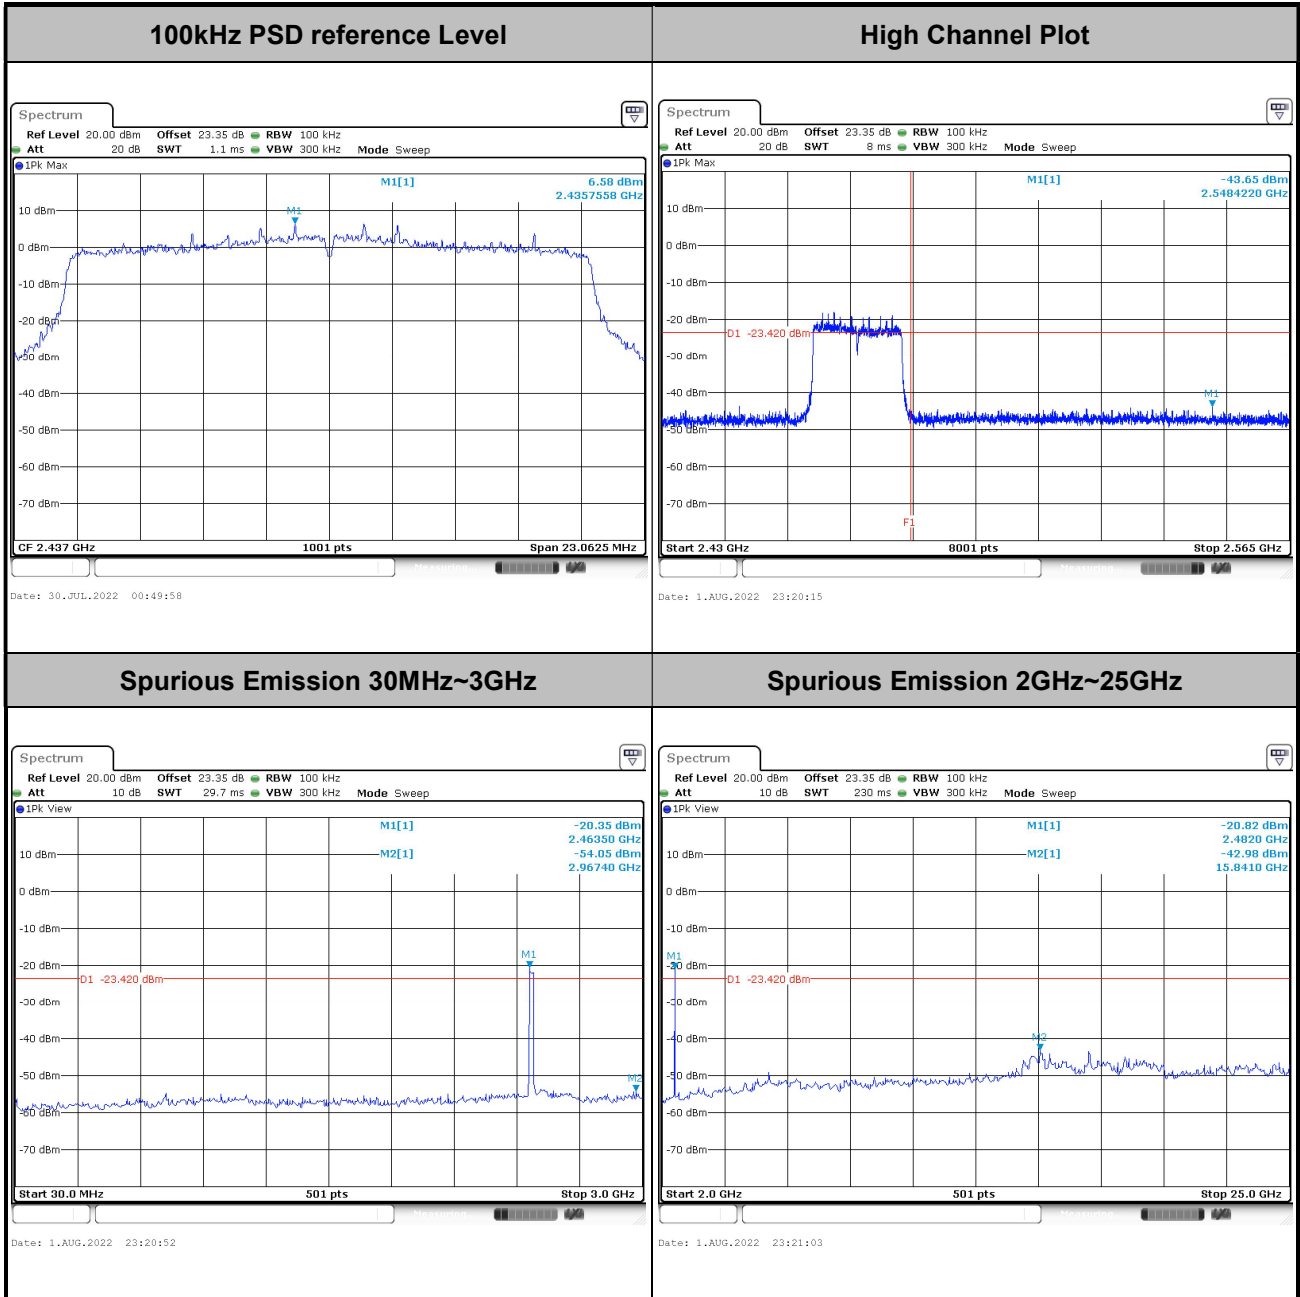

Test Mode :	802.11ax HE20	Test Channel :	13 Partial RU 52/40
--------------------	---------------	-----------------------	---------------------

Test Mode :	802.11ax HE20	Test Channel :	13 Partial RU 106/54
-------------	---------------	----------------	----------------------

Test Mode :	802.11ax HE20	Test Channel :	13 Partial RU 242/61
--------------------	---------------	-----------------------	----------------------

Test Mode :	802.11ax HE40	Test Channel :	03 Full RU
-------------	---------------	----------------	------------

Test Mode :	802.11ax HE40	Test Channel :	03 Partial RU 484/65
-------------	---------------	----------------	----------------------