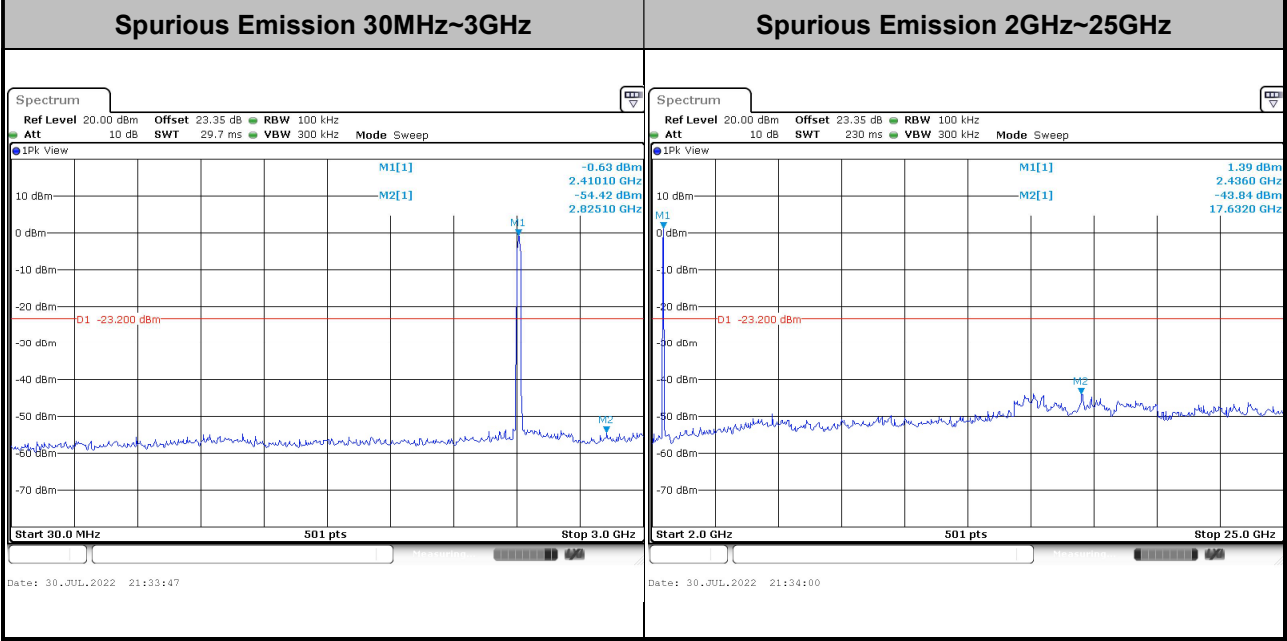

Test Mode :	802.11b	Test Channel :	13
-------------	---------	----------------	----

Date: 30.JUL.2022 20:30:37

Date: 30.JUL.2022 21:03:19

Date: 30.JUL.2022 21:03:57

Date: 30.JUL.2022 21:04:09

Test Mode :	802.11g	Test Channel :	01
-------------	---------	----------------	----