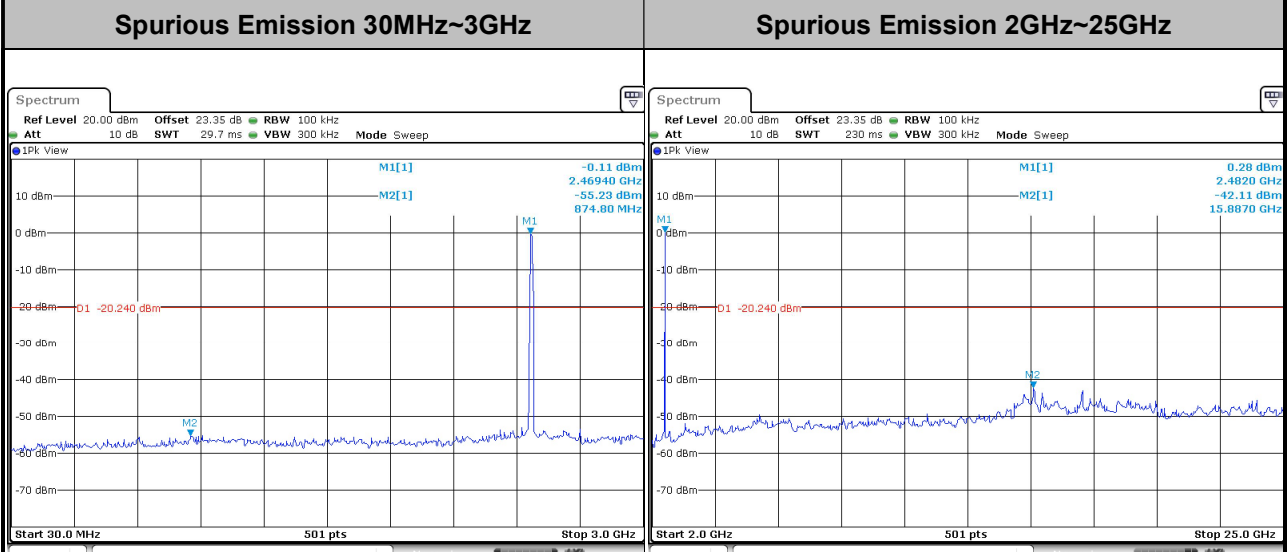

Test Mode :	802.11b	Test Channel :	11
-------------	---------	----------------	----

Date: 30.JUL.2022 20:30:37

Date: 30.JUL.2022 20:42:31

Date: 30.JUL.2022 20:43:22

Date: 30.JUL.2022 20:43:31

Test Mode :	802.11b	Test Channel :	12
-------------	---------	----------------	----

Test Mode :	802.11b	Test Channel :	13
-------------	---------	----------------	----

Date: 30.JUL.2022 20:30:37

Date: 30.JUL.2022 21:03:19

Date: 30.JUL.2022 21:03:57

Date: 30.JUL.2022 21:04:09

Test Mode :	802.11g	Test Channel :	01
-------------	---------	----------------	----