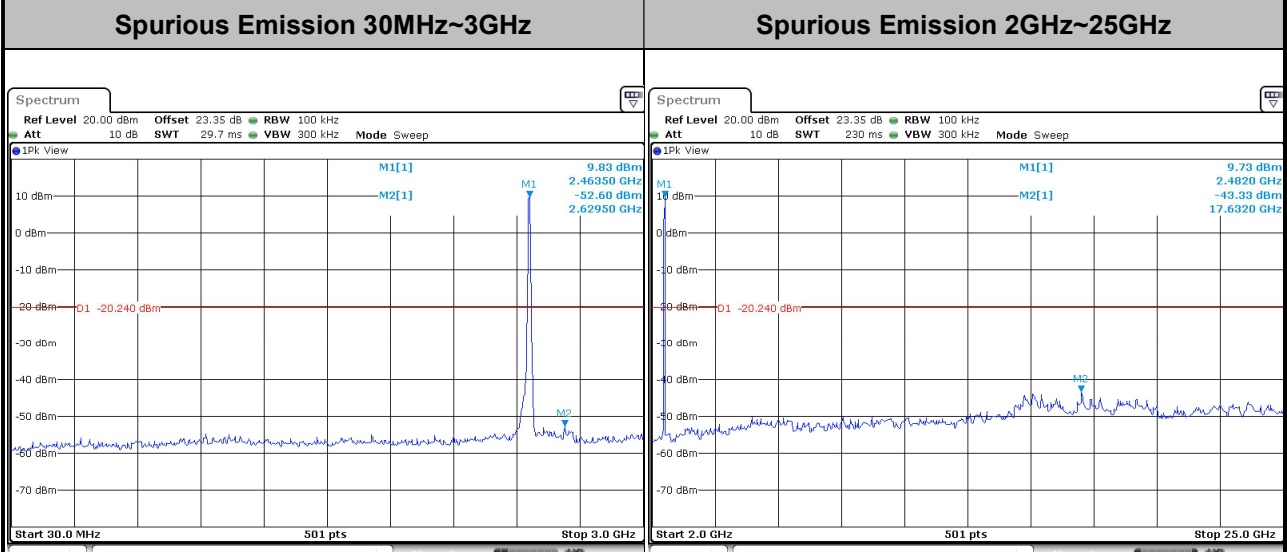

Test Mode :	802.11b	Test Channel :	11
-------------	---------	----------------	----

Date: 30.JUL.2022 20:30:37

Date: 30.JUL.2022 20:42:31

Date: 30.JUL.2022 20:43:22

Date: 30.JUL.2022 20:43:31

Test Mode :	802.11b	Test Channel :	12
-------------	---------	----------------	----

Test Mode :	802.11b	Test Channel :	13
-------------	---------	----------------	----

Date: 30.JUL.2022 20:30:37

Date: 30.JUL.2022 21:03:19

Date: 30.JUL.2022 21:03:57

Date: 30.JUL.2022 21:04:09

Test Mode :	802.11g	Test Channel :	01
-------------	---------	----------------	----