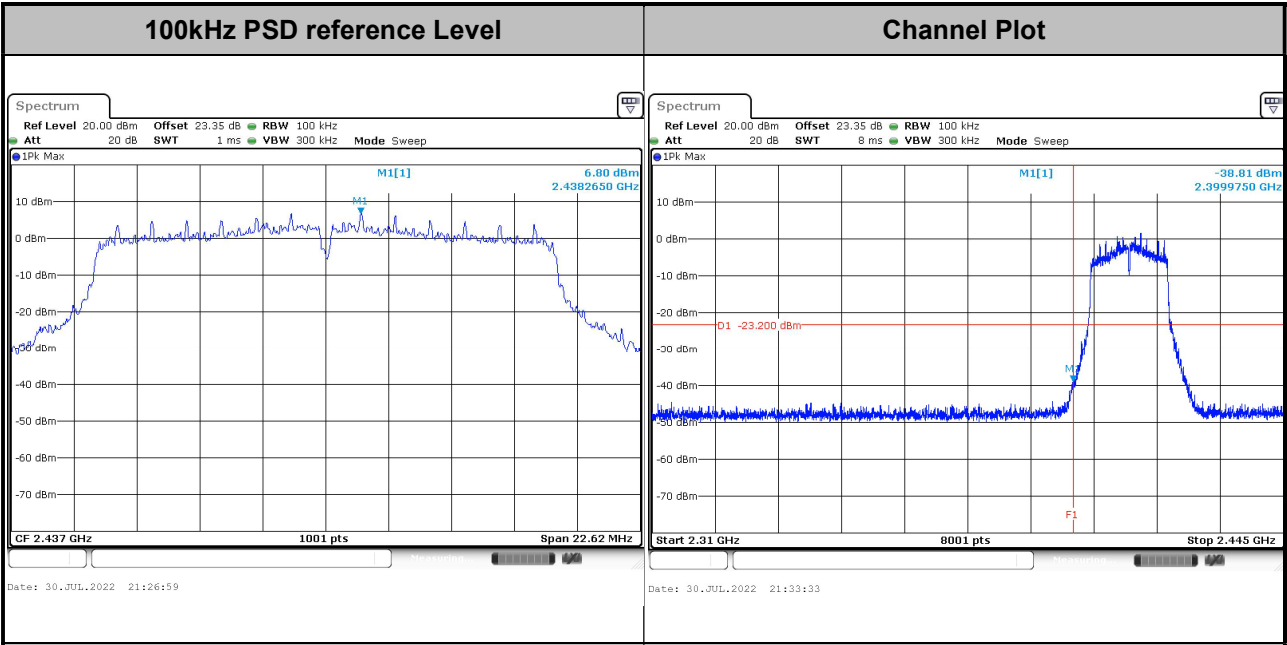

Test Mode :	802.11b	Test Channel :	13
-------------	---------	----------------	----

Date: 30.JUL.2022 20:30:37

Date: 30.JUL.2022 21:03:19

Date: 30.JUL.2022 21:03:57

Date: 30.JUL.2022 21:04:09

Test Mode :	802.11g	Test Channel :	01
-------------	---------	----------------	----