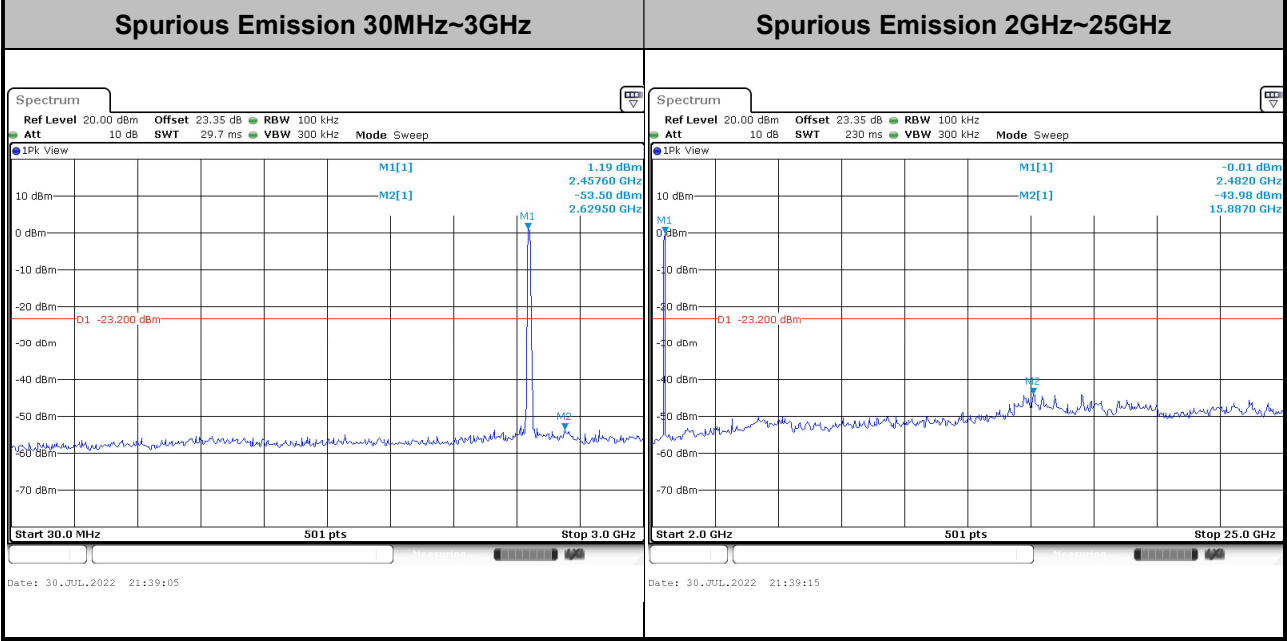

Test Mode :	802.11g	Test Channel :	11