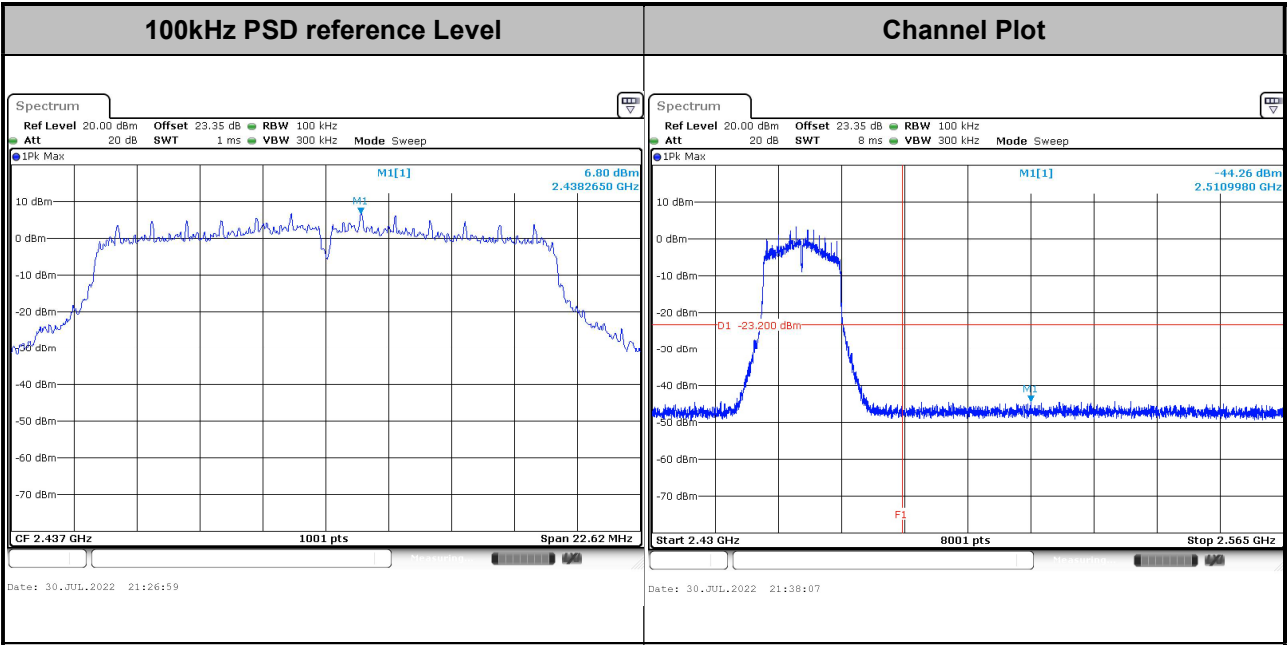

Test Mode :	802.11g	Test Channel :	11