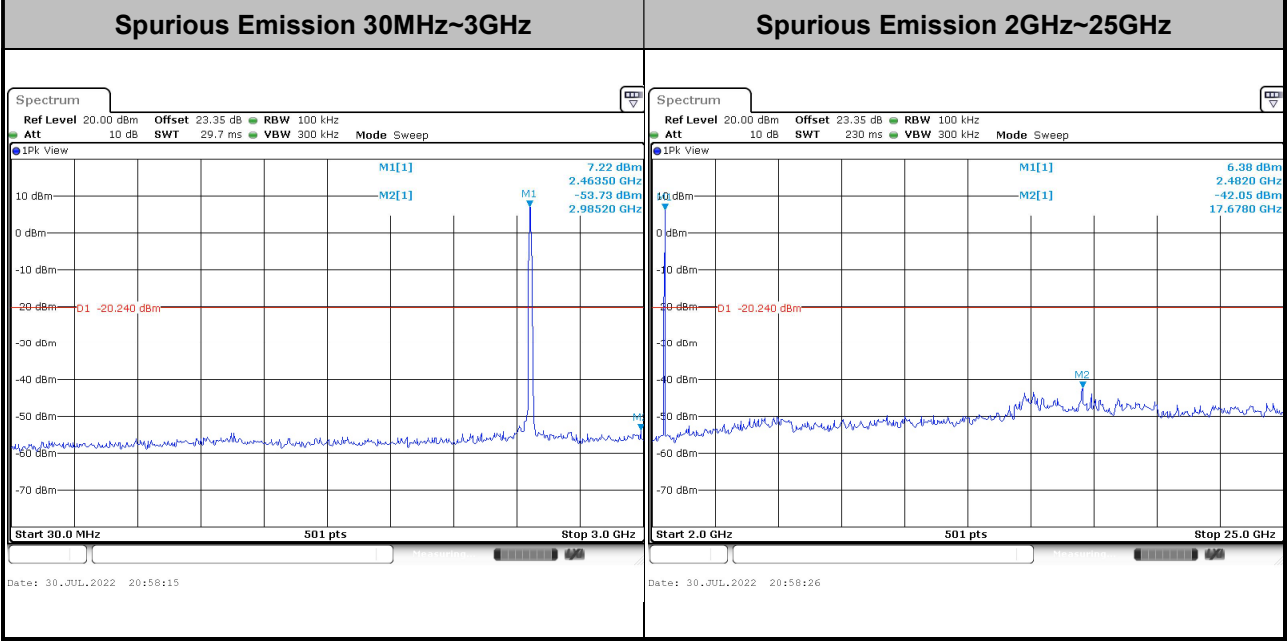

Test Mode :	802.11b	Test Channel :	11
-------------	---------	----------------	----

Date: 30.JUL.2022 20:30:37

Date: 30.JUL.2022 20:42:31

Date: 30.JUL.2022 20:43:22

Date: 30.JUL.2022 20:43:31

Test Mode :	802.11b	Test Channel :	12
-------------	---------	----------------	----

Test Mode :	802.11b	Test Channel :	13
-------------	---------	----------------	----

Date: 30.JUL.2022 20:30:37

Date: 30.JUL.2022 21:03:19

Date: 30.JUL.2022 21:03:57

Date: 30.JUL.2022 21:04:09

Test Mode :	802.11g	Test Channel :	01
-------------	---------	----------------	----