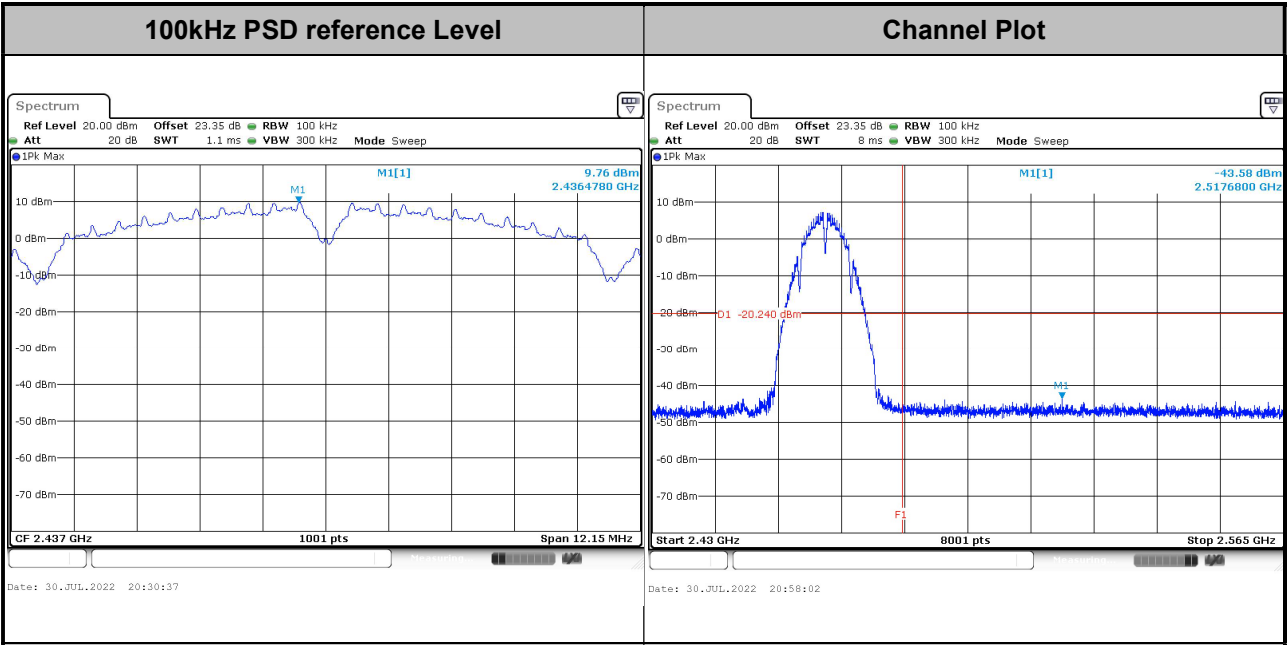

Test Mode :	802.11b	Test Channel :	11
-------------	---------	----------------	----

Date: 30.JUL.2022 20:30:37

Date: 30.JUL.2022 20:42:31

Date: 30.JUL.2022 20:43:22

Date: 30.JUL.2022 20:43:31

Test Mode :	802.11b	Test Channel :	12
-------------	---------	----------------	----

Test Mode :	802.11b	Test Channel :	13
-------------	---------	----------------	----

Date: 30.JUL.2022 20:30:37

Date: 30.JUL.2022 21:03:19

Date: 30.JUL.2022 21:03:57

Date: 30.JUL.2022 21:04:09

Test Mode :	802.11g	Test Channel :	01
-------------	---------	----------------	----