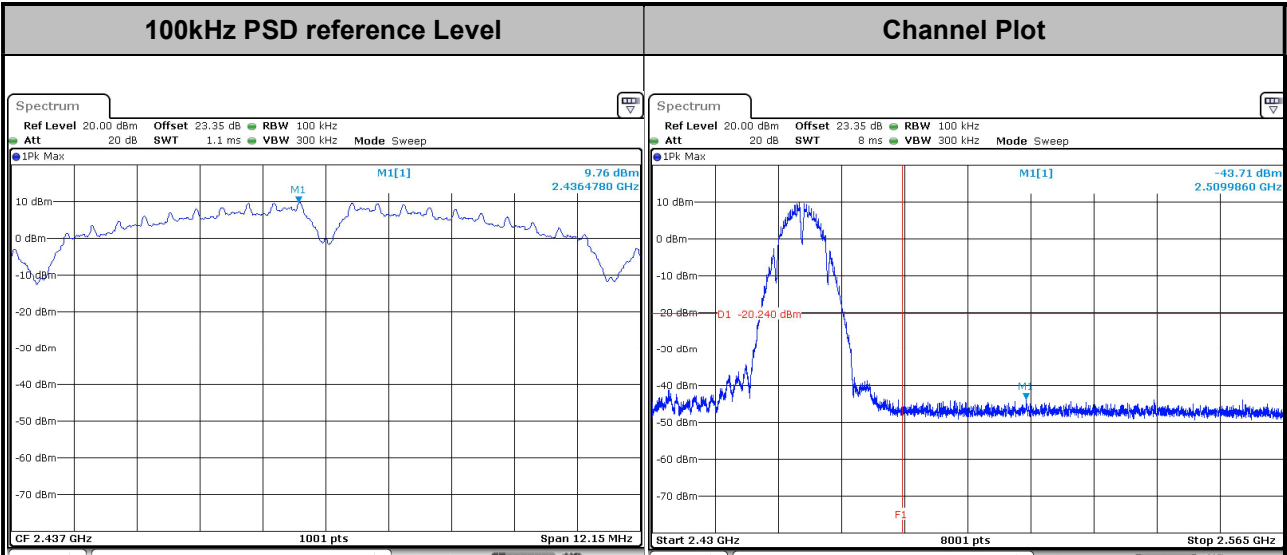

Test Mode :	802.11b	Test Channel :	11
-------------	---------	----------------	----

Date: 30.JUL.2022 20:30:37

Date: 30.JUL.2022 20:42:31

Date: 30.JUL.2022 20:43:22

Date: 30.JUL.2022 20:43:31

Test Mode :	802.11b	Test Channel :	12
-------------	---------	----------------	----

Test Mode :	802.11b	Test Channel :	13
-------------	---------	----------------	----

Date: 30.JUL.2022 20:30:37

Date: 30.JUL.2022 21:03:19

Date: 30.JUL.2022 21:03:57

Date: 30.JUL.2022 21:04:09

Test Mode :	802.11g	Test Channel :	01
-------------	---------	----------------	----