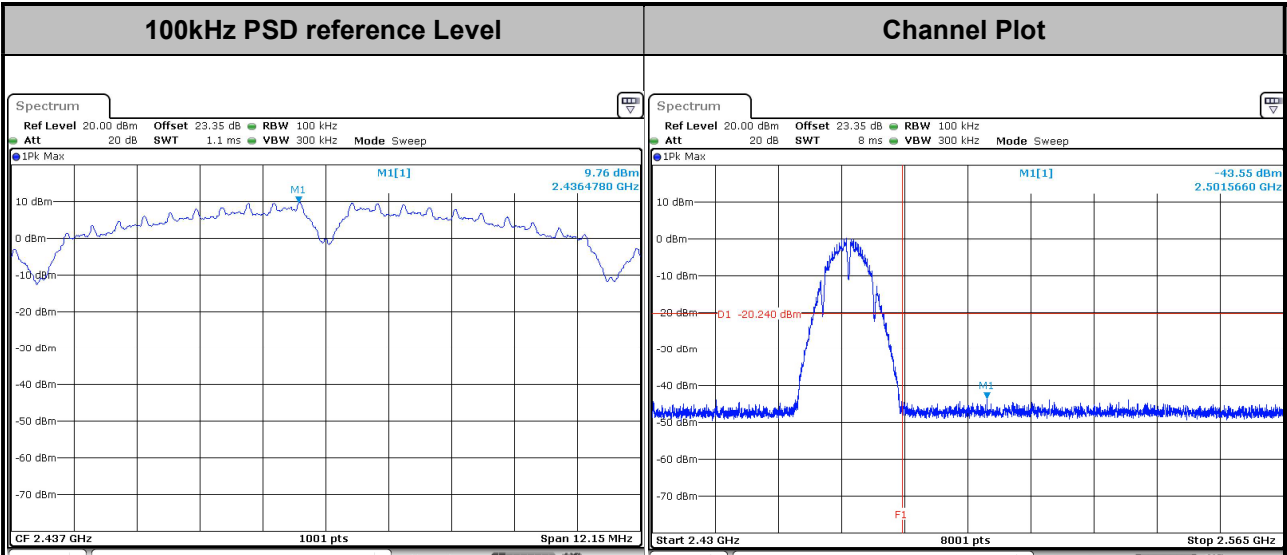

Test Mode :	802.11b	Test Channel :	11
-------------	---------	----------------	----

Date: 30.JUL.2022 20:30:37

Date: 30.JUL.2022 20:42:31

Date: 30.JUL.2022 20:43:22

Date: 30.JUL.2022 20:43:31

Test Mode :	802.11b	Test Channel :	12
-------------	---------	----------------	----

Test Mode :	802.11b	Test Channel :	13
-------------	---------	----------------	----

Date: 30.JUL.2022 20:30:37

Date: 30.JUL.2022 21:03:19

Date: 30.JUL.2022 21:03:57

Date: 30.JUL.2022 21:04:09

Test Mode :	802.11g	Test Channel :	01
-------------	---------	----------------	----