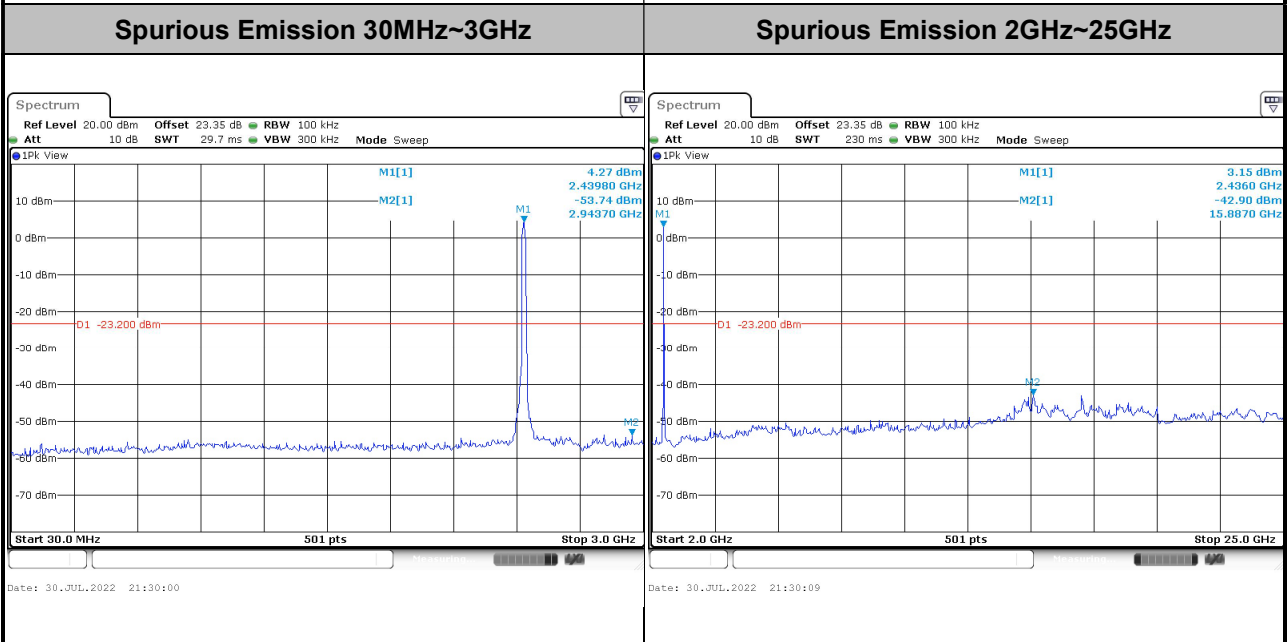

Test Mode :	802.11g	Test Channel :	06