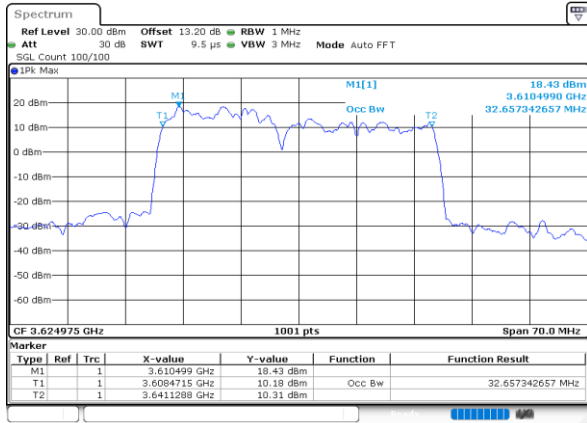

LTE Band 48C

16QAM

Middle Channel / 20MHz+20MHz

N/A

LTE Band 48C

64QAM

Middle Channel / 5MHz+20MHz

Date: 26.JUL.2022 15:56:29

Middle Channel / 10MHz+20MHz

Date: 26.JUL.2022 16:01:45

Middle Channel / 15MHz+20MHz

Date: 26.JUL.2022 16:07:00

Middle Channel / 20MHz+5MHz

Date: 26.JUL.2022 16:12:15

Middle Channel / 20MHz+10MHz

Date: 26.JUL.2022 16:17:28