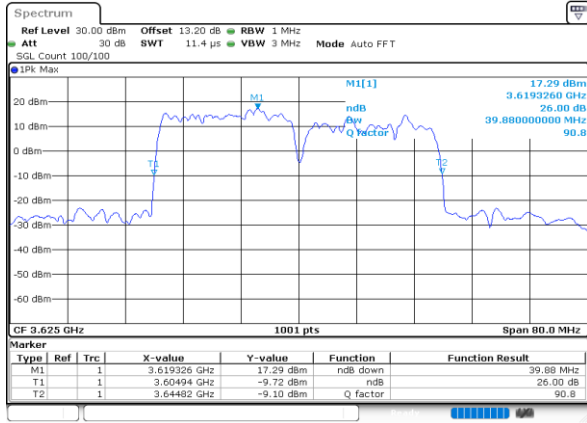

Middle Channel / 20MHz+5MHz

Date: 26.JUL.2022 16:14:48

Middle Channel / 20MHz+10MHz

Date: 26.JUL.2022 16:20:01

Middle Channel / 20MHz+15MHz

Date: 26.JUL.2022 16:25:14

LTE Band 48C

64QAM

Middle Channel / 20MHz+20MHz

N/A

LTE Band 48C

256QAM

Middle Channel / 5MHz+20MHz

Date: 26.JUL.2022 15:59:40

Middle Channel / 10MHz+20MHz

Date: 26.JUL.2022 16:04:56