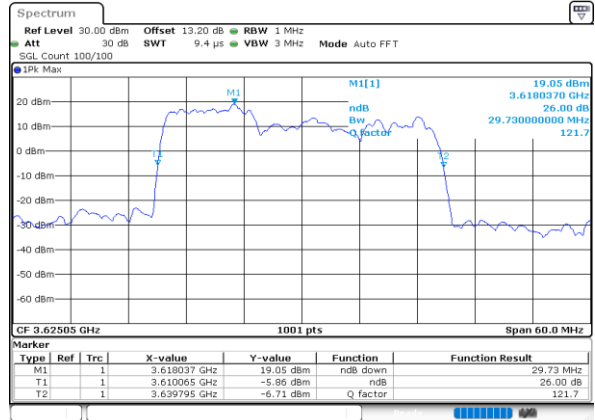

LTE Band 48C

QPSK

Middle Channel / 5MHz+20MHz

Date: 26.JUL.2022 15:57:46

Middle Channel / 10MHz+20MHz

Date: 26.JUL.2022 16:03:01

Middle Channel / 15MHz+20MHz

Date: 26.JUL.2022 16:08:16

Middle Channel / 20MHz+5MHz

Date: 26.JUL.2022 16:13:01

Middle Channel / 20MHz+10MHz

Date: 26.JUL.2022 16:18:45

Middle Channel / 20MHz+15MHz

Date: 26.JUL.2022 16:23:58

LTE Band 48C

16QAM

Middle Channel / 5MHz+20MHz

Date: 26.JUL.2022 15:58:24

Middle Channel / 10MHz+20MHz

Date: 26.JUL.2022 16:03:39

Middle Channel / 15MHz+20MHz

Date: 26.JUL.2022 16:08:54

Middle Channel / 20MHz+5MHz

Date: 26.JUL.2022 16:14:10