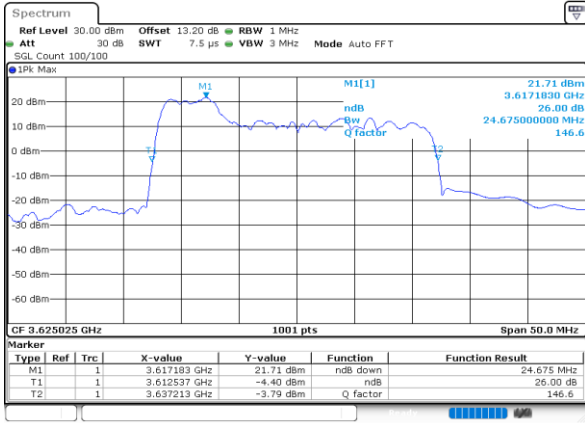

LTE Band 48C

QPSK

Middle Channel / 5MHz+20MHz

Date: 26.JUL.2022 15:57:46