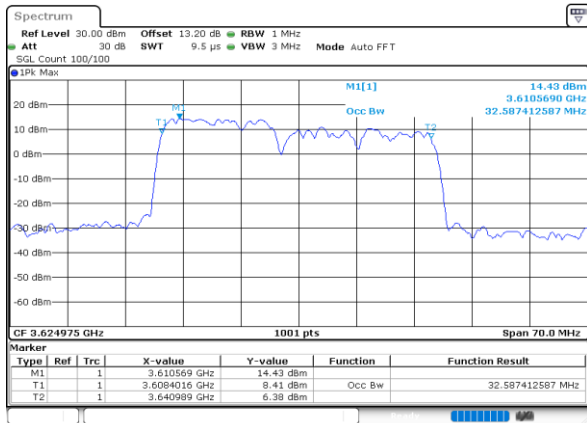

Middle Channel / 20MHz+15MHz

Date: 26.JUL.2022 16:22:42

LTE Band 48C

64QAM

Middle Channel / 20MHz+20MHz

N/A

LTE Band 48C

256QAM

Middle Channel / 5MHz+20MHz

Middle Channel / 10MHz+20MHz

Middle Channel / 15MHz+20MHz

Middle Channel / 20MHz+5MHz

Middle Channel / 20MHz+10MHz

Middle Channel / 20MHz+15MHz

LTE Band 48C

256QAM