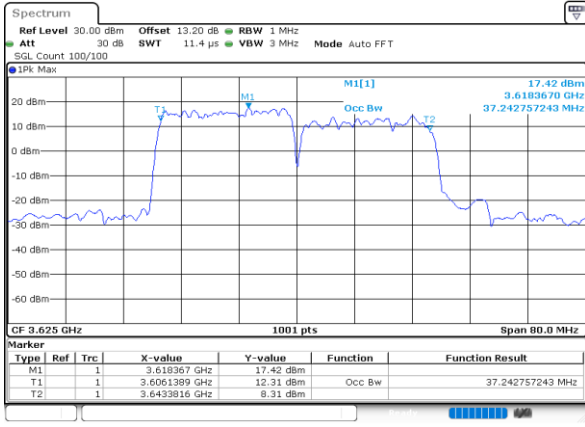

LTE Band 48C

QPSK

Middle Channel / 5MHz+20MHz

Date: 26.JUL.2022 15:55:13

Middle Channel / 10MHz+20MHz

Date: 26.JUL.2022 16:10:28

Middle Channel / 15MHz+20MHz

Date: 26.JUL.2022 16:05:43

Middle Channel / 20MHz+5MHz

Date: 26.JUL.2022 16:11:58

Middle Channel / 20MHz+10MHz

Date: 26.JUL.2022 16:16:12

Middle Channel / 20MHz+15MHz

Date: 26.JUL.2022 16:21:25

LTE Band 48C

QPSK

Middle Channel / 20MHz+20MHz

N/A

LTE Band 48C

16QAM

Middle Channel / 5MHz+20MHz

Date: 26.JUL.2022 15:55:51

Middle Channel / 10MHz+20MHz

Date: 26.JUL.2022 16:01:06