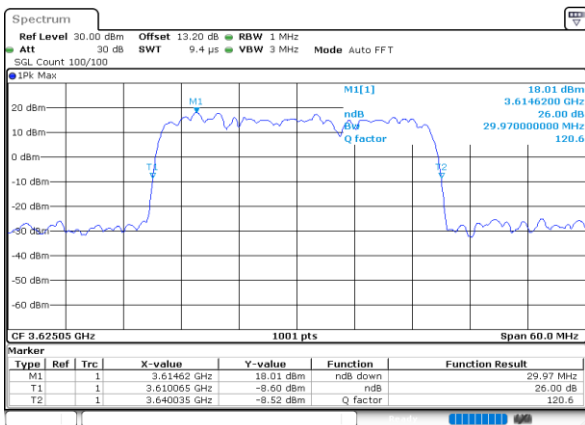

Mode	LTE Band 48C : 26dB BW(MHz)			
256QAM				
BW	5MHz+20MHz	10MHz+20MHz	15MHz+20MHz	20MHz+5MHz
Middle CH	24.78	30.03	34.83	24.88
BW	20MHz+10MHz	20MHz+15MHz	20MHz+20MHz	N/A
Middle CH	29.97	34.76	39.72	-

LTE Band 48C

QPSK

Middle Channel / 5MHz+20MHz

Date: 26.JUL.2022 15:57:46

Middle Channel / 10MHz+20MHz

Date: 26.JUL.2022 16:03:01

Middle Channel / 15MHz+20MHz

Date: 26.JUL.2022 16:08:16

Middle Channel / 20MHz+5MHz

Date: 26.JUL.2022 16:13:01

Middle Channel / 20MHz+10MHz

Date: 26.JUL.2022 16:18:45

Middle Channel / 20MHz+15MHz

Date: 26.JUL.2022 16:23:58

LTE Band 48C

16QAM