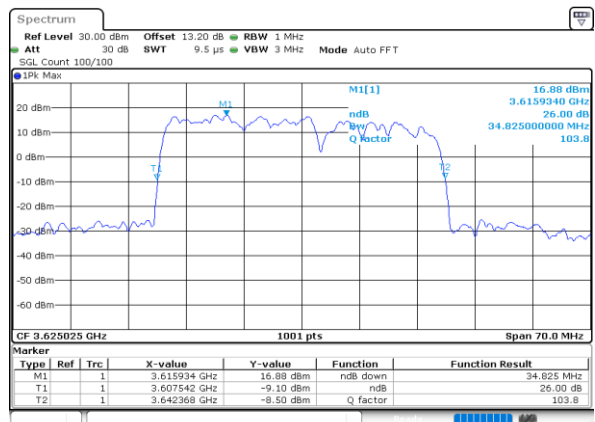

Middle Channel / 20MHz+5MHz

Date: 26.JUL.2022 16:14:48

Middle Channel / 20MHz+10MHz

Date: 26.JUL.2022 16:20:01

Middle Channel / 20MHz+15MHz

Date: 26.JUL.2022 16:25:14

LTE Band 48C

64QAM

Middle Channel / 20MHz+20MHz

N/A

LTE Band 48C

256QAM

Middle Channel / 5MHz+20MHz

Date: 26.JUL.2022 15:59:40

Middle Channel / 10MHz+20MHz

Date: 26.JUL.2022 16:04:56