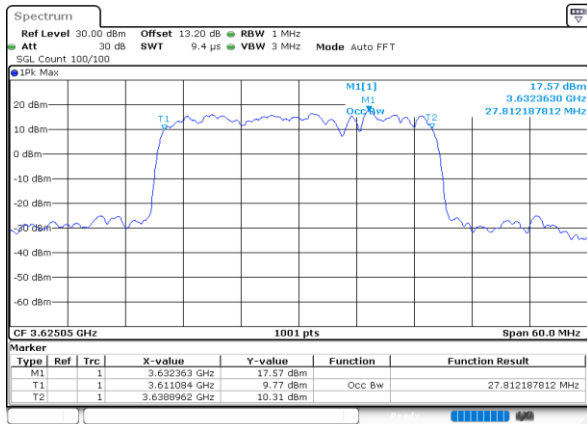

LTE Band 48C

16QAM

Middle Channel / 20MHz+20MHz

N/A

LTE Band 48C

64QAM

Middle Channel / 5MHz+20MHz

Date: 26.JUL.2022 15:56:29

Middle Channel / 10MHz+20MHz

Date: 26.JUL.2022 16:01:45

Middle Channel / 15MHz+20MHz

Date: 26.JUL.2022 16:07:00

Middle Channel / 20MHz+5MHz

Date: 26.JUL.2022 16:12:15

Middle Channel / 20MHz+10MHz

Date: 26.JUL.2022 16:17:28

Middle Channel / 20MHz+15MHz

Date: 26.JUL.2022 16:22:42

LTE Band 48C

64QAM

Middle Channel / 20MHz+20MHz

N/A

LTE Band 48C

256QAM