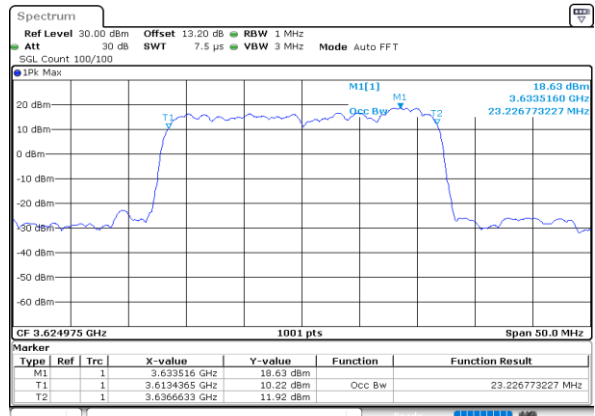

Mode	LTE Band 48C : 99%OBW(MHz)			
256QAM				
BW	5MHz+20MHz	10MHz+20MHz	15MHz+20MHz	20MHz+5MHz
Middle CH	22.93	28.05	32.59	23.33
BW	20MHz+10MHz	20MHz+15MHz	20MHz+20MHz	N/A
Middle CH	27.87	32.87	37.48	-

LTE Band 48C

QPSK

Middle Channel / 5MHz+20MHz

Date: 26.JUL.2022 15:55:13

Middle Channel / 10MHz+20MHz

Date: 26.JUL.2022 16:10:28

Middle Channel / 15MHz+20MHz

Date: 26.JUL.2022 16:05:43

Middle Channel / 20MHz+5MHz

Date: 26.JUL.2022 16:11:58

Middle Channel / 20MHz+10MHz

Date: 26.JUL.2022 16:16:12

Middle Channel / 20MHz+15MHz

Date: 26.JUL.2022 16:21:25

LTE Band 48C

QPSK