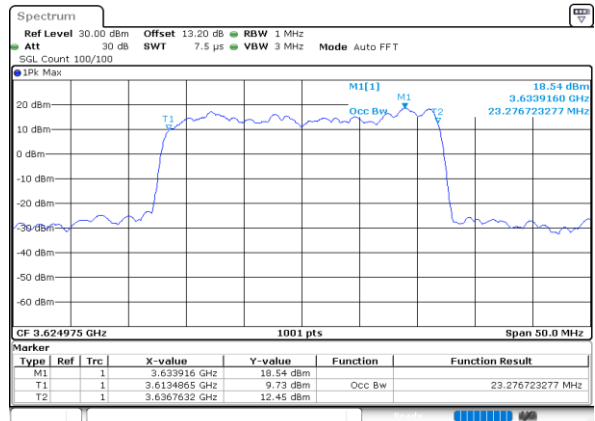

Middle Channel / 20MHz+5MHz

Date: 26.JUL.2022 16:11:58

Middle Channel / 20MHz+10MHz

Date: 26.JUL.2022 16:16:12

Middle Channel / 20MHz+15MHz

Date: 26.JUL.2022 16:21:25

LTE Band 48C

QPSK

Middle Channel / 20MHz+20MHz

N/A

LTE Band 48C

16QAM

Middle Channel / 5MHz+20MHz

Date: 26.JUL.2022 15:55:51

Middle Channel / 10MHz+20MHz

Date: 26.JUL.2022 16:01:06

Middle Channel / 15MHz+20MHz

Date: 26.JUL.2022 16:06:21

Middle Channel / 20MHz+5MHz

Date: 26.JUL.2022 16:11:37

Middle Channel / 20MHz+10MHz

Date: 26.JUL.2022 16:16:50

Middle Channel / 20MHz+15MHz

Date: 26.JUL.2022 16:22:03