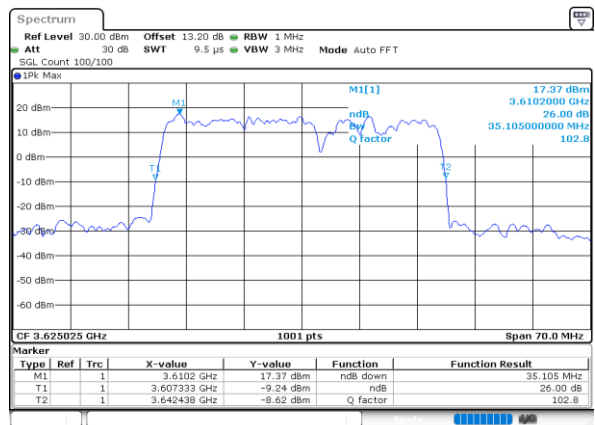

LTE Band 48C

QPSK

Middle Channel / 5MHz+20MHz

Date: 26.JUL.2022 15:57:46

Middle Channel / 10MHz+20MHz

Date: 26.JUL.2022 16:03:01

Middle Channel / 15MHz+20MHz

Date: 26.JUL.2022 16:08:16

Middle Channel / 20MHz+5MHz

Date: 26.JUL.2022 16:13:01

Middle Channel / 20MHz+10MHz

Date: 26.JUL.2022 16:18:45

Middle Channel / 20MHz+15MHz

Date: 26.JUL.2022 16:23:58

LTE Band 48C

16QAM