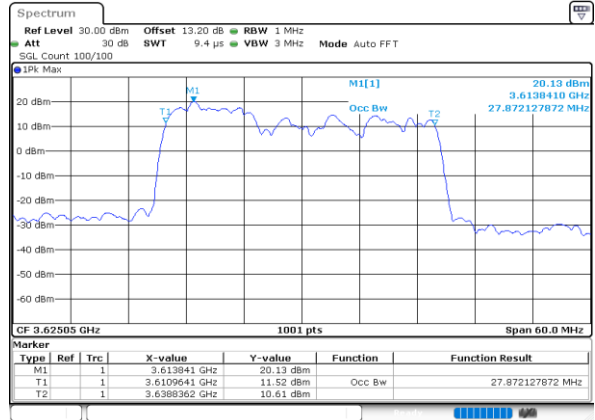

Middle Channel / 20MHz+5MHz

Date: 26.JUL.2022 16:11:58

Middle Channel / 20MHz+10MHz

Date: 26.JUL.2022 16:16:12

Middle Channel / 20MHz+15MHz

Date: 26.JUL.2022 16:21:25

LTE Band 48C

QPSK

Middle Channel / 20MHz+20MHz

N/A

LTE Band 48C

16QAM

Middle Channel / 5MHz+20MHz

Date: 26.JUL.2022 15:55:51

Middle Channel / 10MHz+20MHz

Date: 26.JUL.2022 16:01:06

Middle Channel / 15MHz+20MHz

Date: 26.JUL.2022 16:06:21

Middle Channel / 20MHz+5MHz

Date: 26.JUL.2022 16:11:37

Middle Channel / 20MHz+10MHz

Date: 26.JUL.2022 16:16:50

Middle Channel / 20MHz+15MHz

Date: 26.JUL.2022 16:22:03