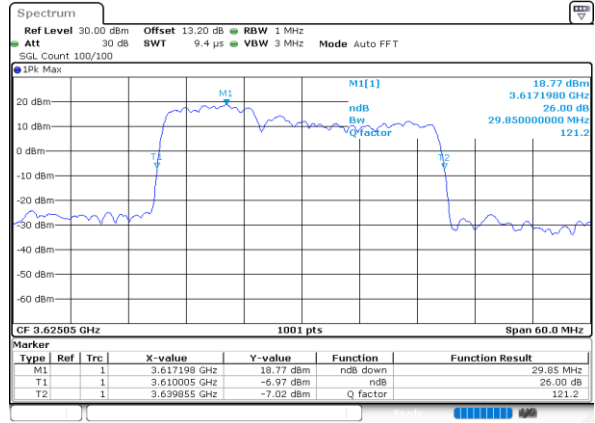

Mode	LTE Band 48C : 26dB BW(MHz)			
256QAM				
BW	5MHz+20MHz	10MHz+20MHz	15MHz+20MHz	20MHz+5MHz
Middle CH	24.78	30.03	34.83	24.88
BW	20MHz+10MHz	20MHz+15MHz	20MHz+20MHz	N/A
Middle CH	29.97	34.76	39.72	-

LTE Band 48C

QPSK

Middle Channel / 5MHz+20MHz

Date: 26.JUL.2022 15:57:46

Middle Channel / 10MHz+20MHz

Date: 26.JUL.2022 16:03:01

Middle Channel / 15MHz+20MHz

Date: 26.JUL.2022 16:08:16

Middle Channel / 20MHz+5MHz

Date: 26.JUL.2022 16:13:01

Middle Channel / 20MHz+10MHz

Date: 26.JUL.2022 16:18:45

Middle Channel / 20MHz+15MHz

Date: 26.JUL.2022 16:23:58

LTE Band 48C

16QAM