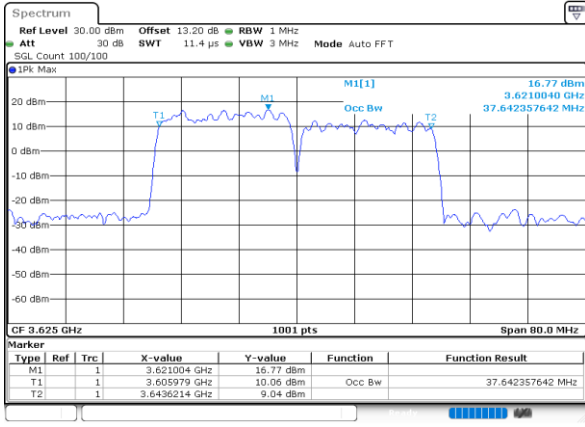

Middle Channel / 20MHz+15MHz

Date: 26.JUL.2022 16:22:42

LTE Band 48C

64QAM

Middle Channel / 20MHz+20MHz

N/A

LTE Band 48C

256QAM

Middle Channel / 5MHz+20MHz

Middle Channel / 10MHz+20MHz

Middle Channel / 15MHz+20MHz

Middle Channel / 20MHz+5MHz

Middle Channel / 20MHz+10MHz

Middle Channel / 20MHz+15MHz

LTE Band 48C

256QAM