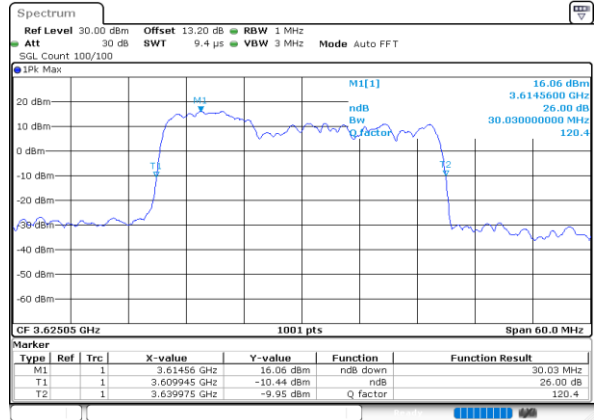

Middle Channel / 20MHz+5MHz

Date: 26.JUL.2022 16:14:48

Middle Channel / 20MHz+10MHz

Date: 26.JUL.2022 16:20:01

Middle Channel / 20MHz+15MHz

Date: 26.JUL.2022 16:25:14

LTE Band 48C

64QAM

Middle Channel / 20MHz+20MHz

N/A

LTE Band 48C

256QAM

Middle Channel / 5MHz+20MHz

Date: 26.JUL.2022 15:59:40

Middle Channel / 10MHz+20MHz

Date: 26.JUL.2022 16:04:56

Middle Channel / 15MHz+20MHz

Date: 26.JUL.2022 16:10:10

Middle Channel / 20MHz+5MHz

Date: 26.JUL.2022 16:15:26

Middle Channel / 20MHz+10MHz

Date: 26.JUL.2022 16:20:39

Middle Channel / 20MHz+15MHz

Date: 26.JUL.2022 16:25:53