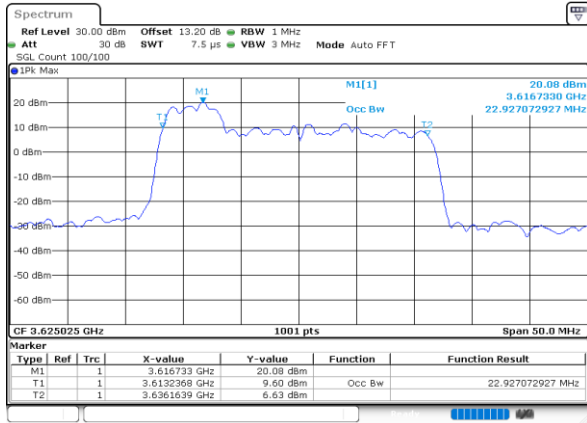

Middle Channel / 20MHz+15MHz

Date: 26.JUL.2022 16:22:42

LTE Band 48C

64QAM

Middle Channel / 20MHz+20MHz

N/A

LTE Band 48C

256QAM

Middle Channel / 5MHz+20MHz

Middle Channel / 10MHz+20MHz

Middle Channel / 15MHz+20MHz

Middle Channel / 20MHz+5MHz

Middle Channel / 20MHz+10MHz

Middle Channel / 20MHz+15MHz

LTE Band 48C

256QAM