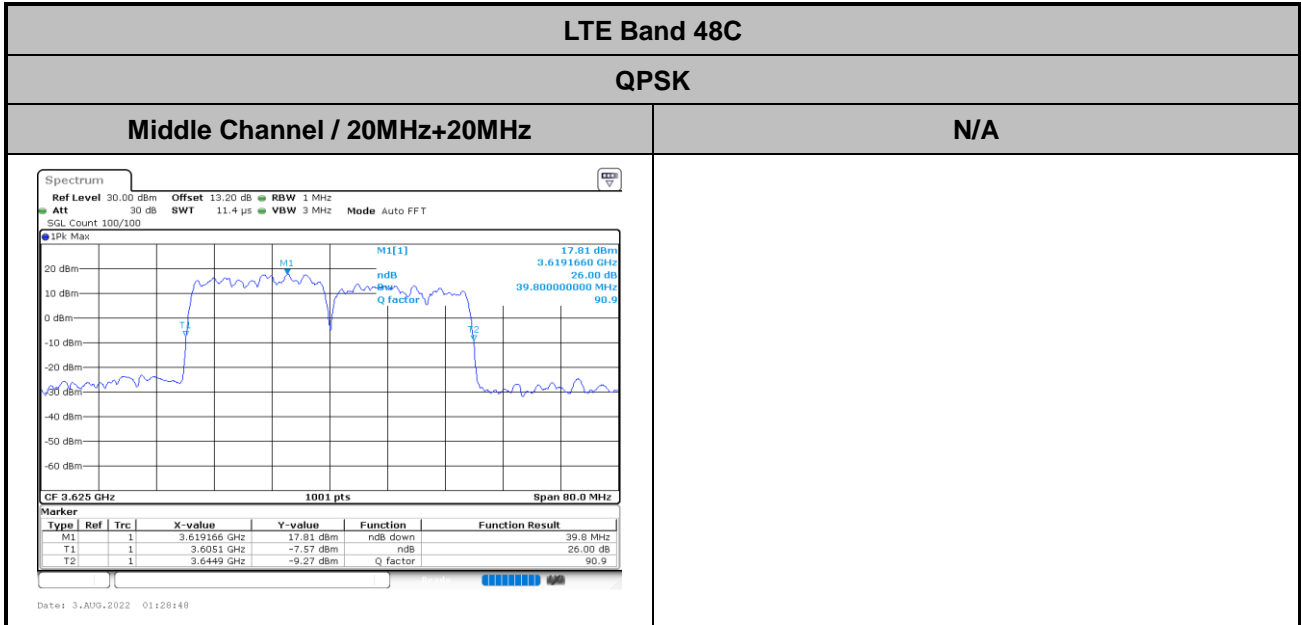

Middle Channel / 20MHz+5MHz

Date: 26.JUL.2022 16:13:01

Middle Channel / 20MHz+10MHz

Date: 26.JUL.2022 16:18:45

Middle Channel / 20MHz+15MHz

Date: 26.JUL.2022 16:23:58

LTE Band 48C

16QAM