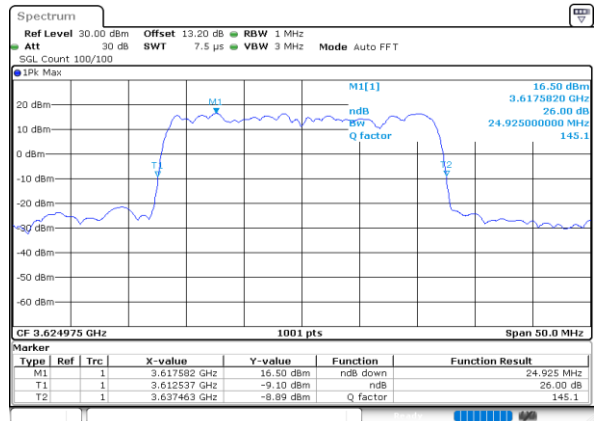

Middle Channel / 20MHz+10MHz

Date: 26.JUL.2022 16:19:23

Middle Channel / 20MHz+15MHz

Date: 26.JUL.2022 16:24:36

LTE Band 48C

16QAM

Middle Channel / 20MHz+20MHz

N/A

LTE Band 48C

64QAM

Middle Channel / 5MHz+20MHz

Date: 26.JUL.2022 15:59:02

Middle Channel / 10MHz+20MHz

Date: 26.JUL.2022 16:04:19

Middle Channel / 15MHz+20MHz

Date: 26.JUL.2022 16:09:32

Middle Channel / 20MHz+5MHz

Date: 26.JUL.2022 16:14:48

Middle Channel / 20MHz+10MHz

Date: 26.JUL.2022 16:20:01

Middle Channel / 20MHz+15MHz

Date: 26.JUL.2022 16:25:14

LTE Band 48C

64QAM