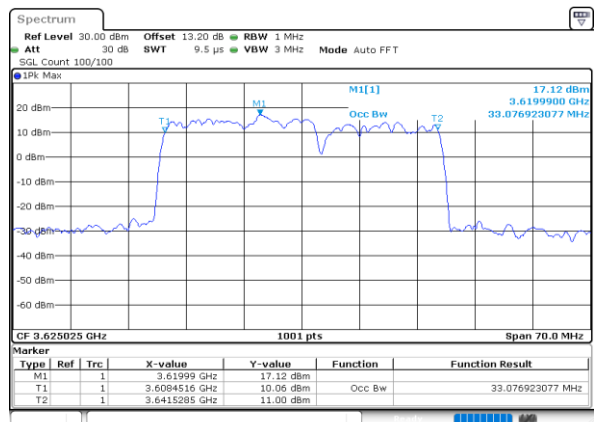

Middle Channel / 15MHz+20MHz

Date: 26.JUL.2022 16:06:21

Middle Channel / 20MHz+5MHz

Date: 26.JUL.2022 16:11:37

Middle Channel / 20MHz+10MHz

Date: 26.JUL.2022 16:16:50

Middle Channel / 20MHz+15MHz

Date: 26.JUL.2022 16:22:03

LTE Band 48C

16QAM

Middle Channel / 20MHz+20MHz

N/A

LTE Band 48C

64QAM

Middle Channel / 5MHz+20MHz

Date: 26.JUL.2022 15:56:29