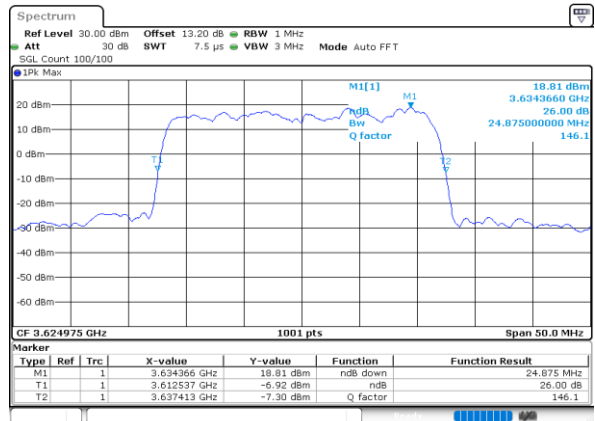

Mode	LTE Band 48C : 26dB BW(MHz)			
256QAM				
BW	5MHz+20MHz	10MHz+20MHz	15MHz+20MHz	20MHz+5MHz
Middle CH	24.78	30.03	34.83	24.88
BW	20MHz+10MHz	20MHz+15MHz	20MHz+20MHz	N/A
Middle CH	29.97	34.76	39.72	-

LTE Band 48C

QPSK

Middle Channel / 5MHz+20MHz

Date: 26.JUL.2022 15:57:46

Middle Channel / 10MHz+20MHz

Date: 26.JUL.2022 16:03:01

Middle Channel / 15MHz+20MHz

Date: 26.JUL.2022 16:08:16

Middle Channel / 20MHz+5MHz

Date: 26.JUL.2022 16:13:01

Middle Channel / 20MHz+10MHz

Date: 26.JUL.2022 16:18:45

Middle Channel / 20MHz+15MHz

Date: 26.JUL.2022 16:23:58

LTE Band 48C

16QAM