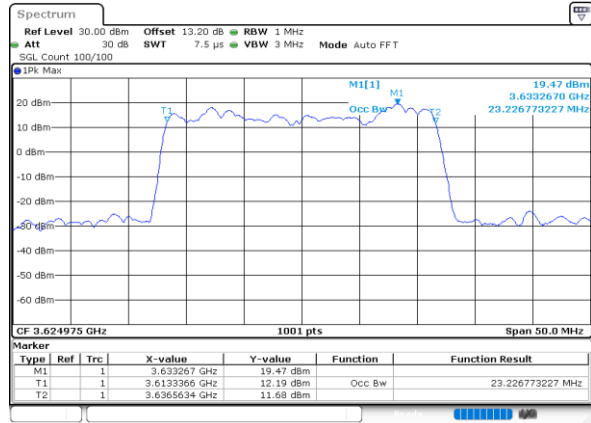

LTE Band 48C

16QAM

Middle Channel / 20MHz+20MHz

N/A

LTE Band 48C

64QAM

Middle Channel / 5MHz+20MHz

Date: 26.JUL.2022 15:56:29

Middle Channel / 10MHz+20MHz

Date: 26.JUL.2022 16:01:45

Middle Channel / 15MHz+20MHz

Date: 26.JUL.2022 16:07:00

Middle Channel / 20MHz+5MHz

Date: 26.JUL.2022 16:12:15

Middle Channel / 20MHz+10MHz

Date: 26.JUL.2022 16:17:28

Middle Channel / 20MHz+15MHz

Date: 26.JUL.2022 16:22:42

LTE Band 48C

64QAM

Middle Channel / 20MHz+20MHz

N/A

LTE Band 48C

256QAM