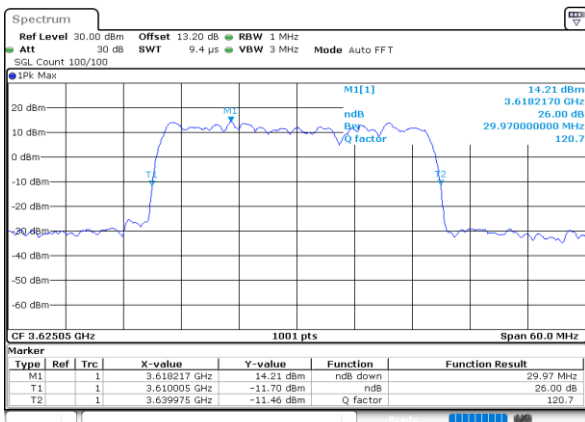

Middle Channel / 15MHz+20MHz

Date: 26.JUL.2022 16:10:10

Middle Channel / 20MHz+5MHz

Date: 26.JUL.2022 16:15:26

Middle Channel / 20MHz+10MHz

Date: 26.JUL.2022 16:20:39

Middle Channel / 20MHz+15MHz

Date: 26.JUL.2022 16:25:53

LTE Band 48C

256QAM

Middle Channel / 20MHz+20MHz

N/A

### Occupied Bandwidth

Mode	LTE Band 48C : 99%OBW(MHz)			
QPSK				
BW	5MHz+20MHz	10MHz+20MHz	15MHz+20MHz	20MHz+5MHz
Middle CH	23.13	28.17	32.24	23.23
BW	20MHz+10MHz	20MHz+15MHz	20MHz+20MHz	N/A
Middle CH	28.17	32.80	37.24	-