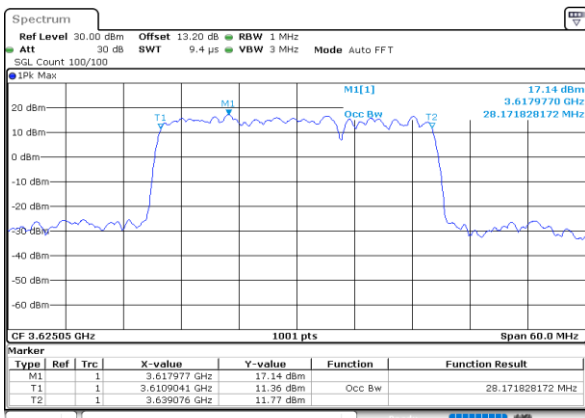

Mode	LTE Band 48C : 99%OBW(MHz)			
256QAM				
BW	5MHz+20MHz	10MHz+20MHz	15MHz+20MHz	20MHz+5MHz
Middle CH	22.93	28.05	32.59	23.33
BW	20MHz+10MHz	20MHz+15MHz	20MHz+20MHz	N/A
Middle CH	27.87	32.87	37.48	-

LTE Band 48C

QPSK

Middle Channel / 5MHz+20MHz

Date: 26.JUL.2022 15:55:13

Middle Channel / 10MHz+20MHz

Date: 26.JUL.2022 16:10:28

Middle Channel / 15MHz+20MHz

Date: 26.JUL.2022 16:05:43

Middle Channel / 20MHz+5MHz

Date: 26.JUL.2022 16:11:58

Middle Channel / 20MHz+10MHz

Date: 26.JUL.2022 16:16:12

Middle Channel / 20MHz+15MHz

Date: 26.JUL.2022 16:21:25

LTE Band 48C

QPSK