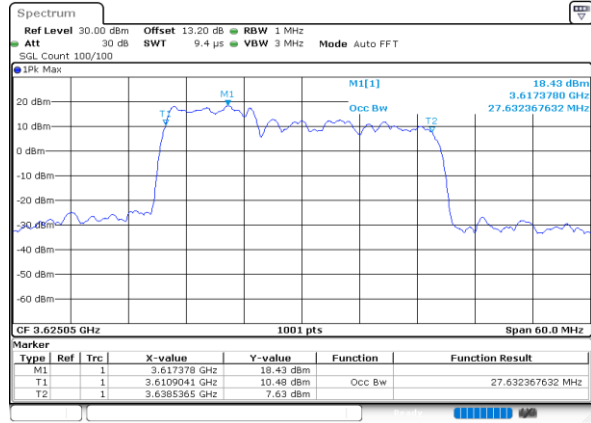

LTE Band 48C

16QAM

Middle Channel / 20MHz+20MHz

N/A

LTE Band 48C

64QAM

Middle Channel / 5MHz+20MHz

Date: 26.JUL.2022 15:56:29

Middle Channel / 10MHz+20MHz

Date: 26.JUL.2022 16:01:45

Middle Channel / 15MHz+20MHz

Date: 26.JUL.2022 16:07:00

Middle Channel / 20MHz+5MHz

Date: 26.JUL.2022 16:12:15

Middle Channel / 20MHz+10MHz

Date: 26.JUL.2022 16:17:28