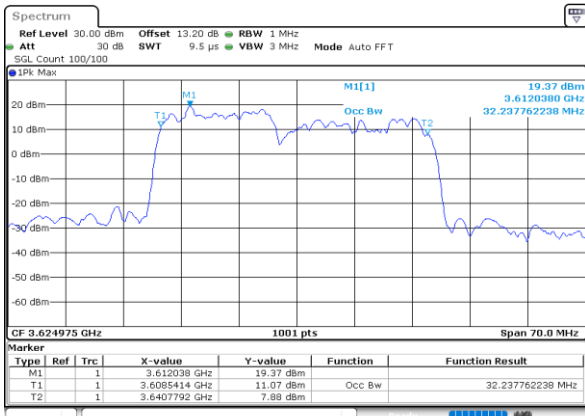

Mode	LTE Band 48C : 99%OBW(MHz)			
256QAM				
BW	5MHz+20MHz	10MHz+20MHz	15MHz+20MHz	20MHz+5MHz
Middle CH	22.93	28.05	32.59	23.33
BW	20MHz+10MHz	20MHz+15MHz	20MHz+20MHz	N/A
Middle CH	27.87	32.87	37.48	-

LTE Band 48C

QPSK

Middle Channel / 5MHz+20MHz

Date: 26.JUL.2022 15:55:13

Middle Channel / 10MHz+20MHz

Date: 26.JUL.2022 16:10:28

Middle Channel / 15MHz+20MHz

Date: 26.JUL.2022 16:05:43

Middle Channel / 20MHz+5MHz

Date: 26.JUL.2022 16:11:58

Middle Channel / 20MHz+10MHz

Date: 26.JUL.2022 16:16:12

Middle Channel / 20MHz+15MHz

Date: 26.JUL.2022 16:21:25

LTE Band 48C

QPSK