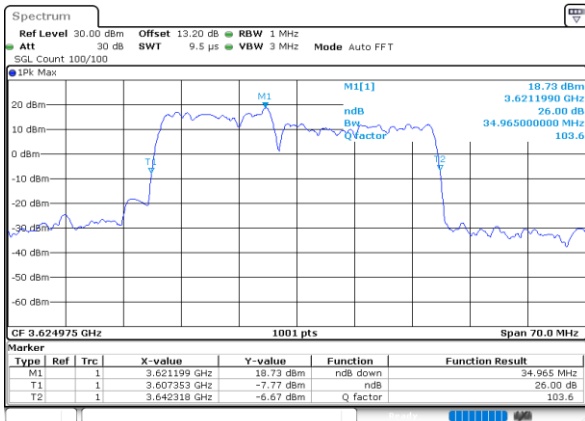

LTE Band 48C

64QAM

Middle Channel / 5MHz+20MHz

Date: 26.JUL.2022 15:59:02

Middle Channel / 10MHz+20MHz

Date: 26.JUL.2022 16:04:19

Middle Channel / 15MHz+20MHz

Date: 26.JUL.2022 16:09:32

Middle Channel / 20MHz+5MHz

Date: 26.JUL.2022 16:14:48

Middle Channel / 20MHz+10MHz

Date: 26.JUL.2022 16:20:01

Middle Channel / 20MHz+15MHz

Date: 26.JUL.2022 16:25:14

LTE Band 48C

64QAM