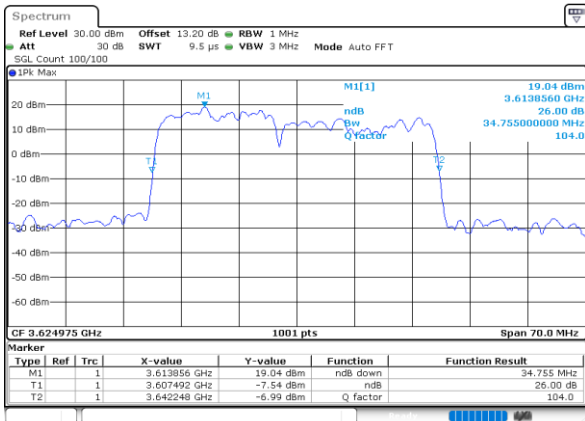

Mode	LTE Band 48C : 26dB BW(MHz)			
256QAM				
BW	5MHz+20MHz	10MHz+20MHz	15MHz+20MHz	20MHz+5MHz
Middle CH	24.78	30.03	34.83	24.88
BW	20MHz+10MHz	20MHz+15MHz	20MHz+20MHz	N/A
Middle CH	29.97	34.76	39.72	-

LTE Band 48C

QPSK

Middle Channel / 5MHz+20MHz

Date: 26.JUL.2022 15:57:46

Middle Channel / 10MHz+20MHz

Date: 26.JUL.2022 16:03:01

Middle Channel / 15MHz+20MHz

Date: 26.JUL.2022 16:08:16

Middle Channel / 20MHz+5MHz

Date: 26.JUL.2022 16:13:01

Middle Channel / 20MHz+10MHz

Date: 26.JUL.2022 16:18:45

Middle Channel / 20MHz+15MHz

Date: 26.JUL.2022 16:23:58

LTE Band 48C

16QAM