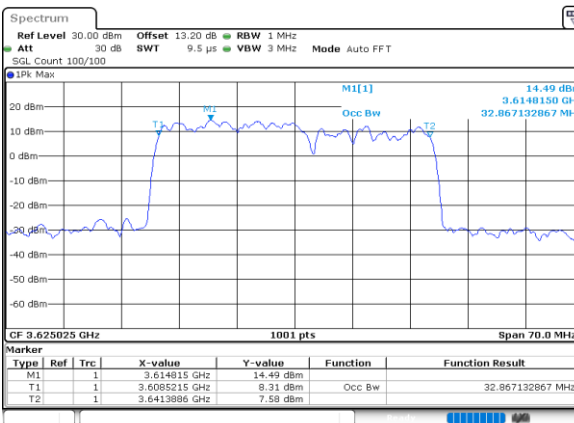

Middle Channel / 5MHz+20MHz

Middle Channel / 10MHz+20MHz

Middle Channel / 15MHz+20MHz

Middle Channel / 20MHz+5MHz

Middle Channel / 20MHz+10MHz

Middle Channel / 20MHz+15MHz

LTE Band 48C

256QAM

Middle Channel / 20MHz+20MHz

N/A

**ACLR**

LTE Band 48C / 5MHz+20MHz

QPSK

Middle Channel / 1RB0 and 1RB99

Middle Channel / 1RB24 and 1RB0

Middle Channel / FullIRB