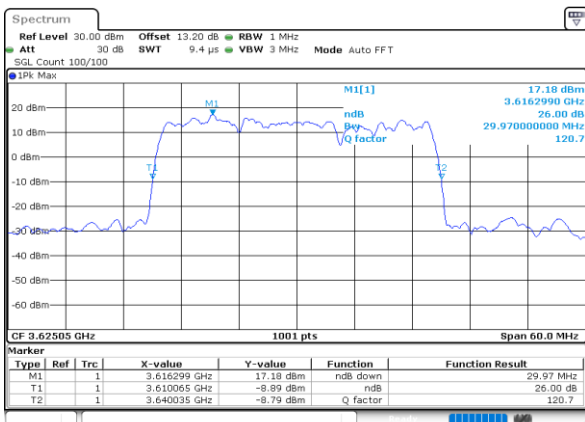

LTE Band 48C

64QAM

Middle Channel / 5MHz+20MHz

Date: 26.JUL.2022 15:59:02

Middle Channel / 10MHz+20MHz

Date: 26.JUL.2022 16:04:19

Middle Channel / 15MHz+20MHz

Date: 26.JUL.2022 16:09:32

Middle Channel / 20MHz+5MHz

Date: 26.JUL.2022 16:14:48

Middle Channel / 20MHz+10MHz

Date: 26.JUL.2022 16:20:01

Middle Channel / 20MHz+15MHz

Date: 26.JUL.2022 16:25:14

LTE Band 48C

64QAM