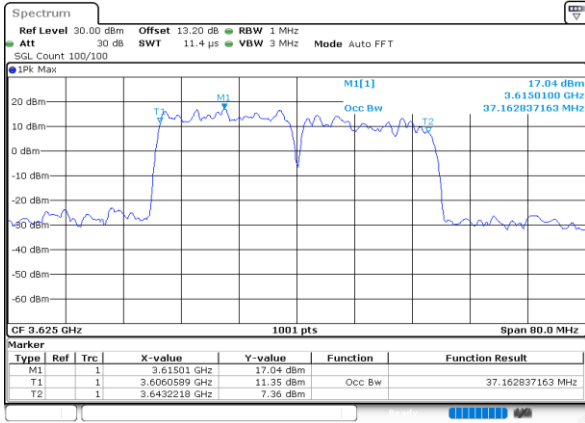

Middle Channel / 15MHz+20MHz

Date: 26.JUL.2022 16:06:21

Middle Channel / 20MHz+5MHz

Date: 26.JUL.2022 16:11:37

Middle Channel / 20MHz+10MHz

Date: 26.JUL.2022 16:16:50

Middle Channel / 20MHz+15MHz

Date: 26.JUL.2022 16:22:03

LTE Band 48C

16QAM

Middle Channel / 20MHz+20MHz

N/A

LTE Band 48C

64QAM

Middle Channel / 5MHz+20MHz

Date: 26.JUL.2022 15:56:29