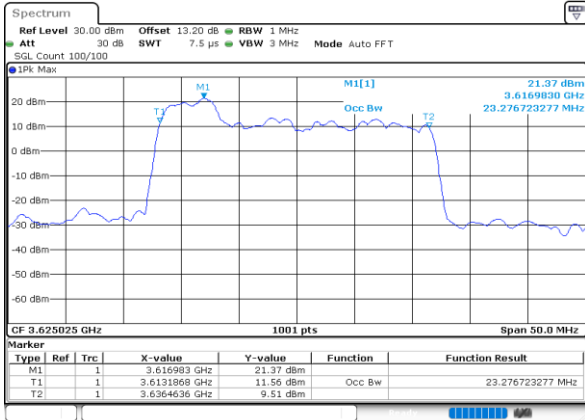

Middle Channel / 20MHz+5MHz

Date: 26.JUL.2022 16:11:58

Middle Channel / 20MHz+10MHz

Date: 26.JUL.2022 16:16:12

Middle Channel / 20MHz+15MHz

Date: 26.JUL.2022 16:21:25

LTE Band 48C

QPSK

Middle Channel / 20MHz+20MHz

N/A

LTE Band 48C

16QAM

Middle Channel / 5MHz+20MHz

Date: 26.JUL.2022 15:55:51

Middle Channel / 10MHz+20MHz

Date: 26.JUL.2022 16:01:06