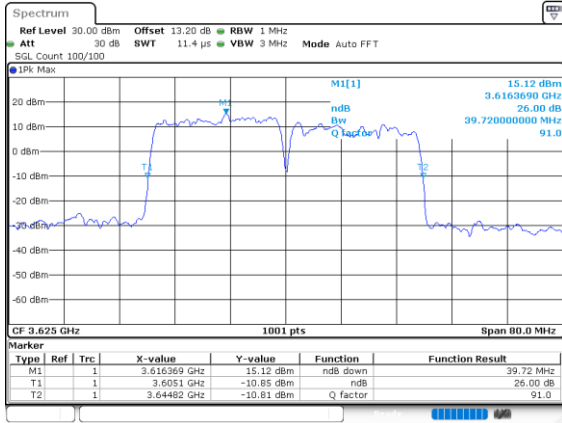

Middle Channel / 15MHz+20MHz

Date: 26.JUL.2022 16:10:10

Middle Channel / 20MHz+5MHz

Date: 26.JUL.2022 16:15:26

Middle Channel / 20MHz+10MHz

Date: 26.JUL.2022 16:20:39

Middle Channel / 20MHz+15MHz

Date: 26.JUL.2022 16:25:53

LTE Band 48C

256QAM

Middle Channel / 20MHz+20MHz

N/A