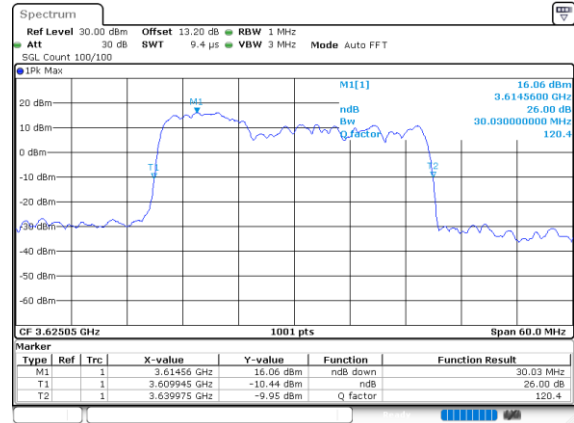

Middle Channel / 20MHz+15MHz

Date: 26.JUL.2022 16:22:42

LTE Band 48C

64QAM

Middle Channel / 20MHz+20MHz

N/A

LTE Band 48C

256QAM

Middle Channel / 5MHz+20MHz

Middle Channel / 10MHz+20MHz

Middle Channel / 15MHz+20MHz

Middle Channel / 20MHz+5MHz

Middle Channel / 20MHz+10MHz

Middle Channel / 20MHz+15MHz

LTE Band 48C

256QAM