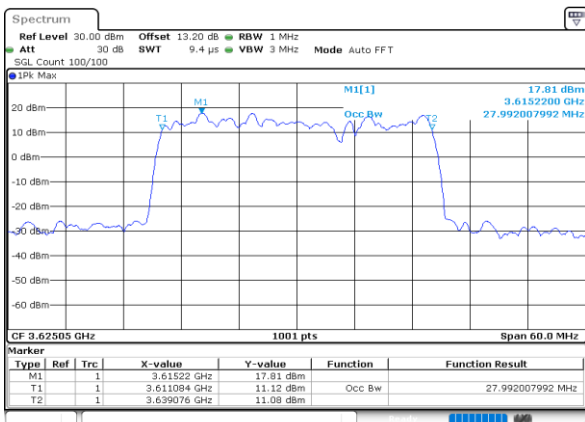

Middle Channel / 20MHz+20MHz

N/A

LTE Band 48C

16QAM

Middle Channel / 5MHz+20MHz

Date: 26.JUL.2022 15:55:51

Middle Channel / 10MHz+20MHz

Date: 26.JUL.2022 16:01:06

Middle Channel / 15MHz+20MHz

Date: 26.JUL.2022 16:06:21

Middle Channel / 20MHz+5MHz

Date: 26.JUL.2022 16:11:37

Middle Channel / 20MHz+10MHz

Date: 26.JUL.2022 16:16:50

Middle Channel / 20MHz+15MHz

Date: 26.JUL.2022 16:22:03

LTE Band 48C

16QAM

Middle Channel / 20MHz+20MHz

N/A

LTE Band 48C

64QAM

Middle Channel / 5MHz+20MHz

Date: 26.JUL.2022 15:56:29