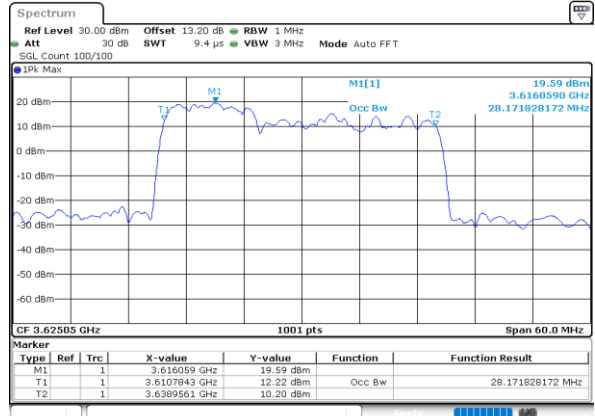

Mode	LTE Band 48C : 99%OBW(MHz)			
256QAM				
BW	5MHz+20MHz	10MHz+20MHz	15MHz+20MHz	20MHz+5MHz
Middle CH	22.93	28.05	32.59	23.33
BW	20MHz+10MHz	20MHz+15MHz	20MHz+20MHz	N/A
Middle CH	27.87	32.87	37.48	-

LTE Band 48C

QPSK

Middle Channel / 5MHz+20MHz

Date: 26.JUL.2022 15:55:13

Middle Channel / 10MHz+20MHz

Date: 26.JUL.2022 16:10:28

Middle Channel / 15MHz+20MHz

Date: 26.JUL.2022 16:05:43

Middle Channel / 20MHz+5MHz

Date: 26.JUL.2022 16:11:58

Middle Channel / 20MHz+10MHz

Date: 26.JUL.2022 16:16:12

Middle Channel / 20MHz+15MHz

Date: 26.JUL.2022 16:21:25

LTE Band 48C

QPSK