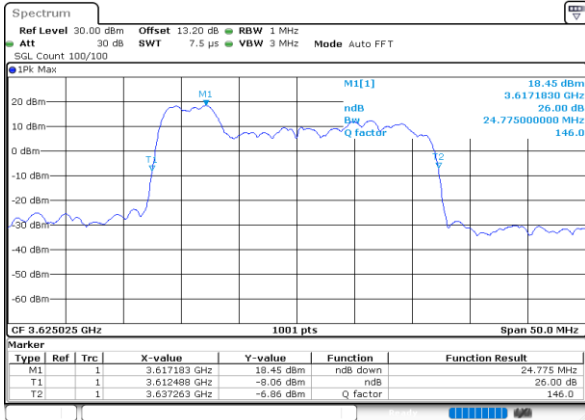

Middle Channel / 20MHz+5MHz

Date: 26.JUL.2022 16:14:48

Middle Channel / 20MHz+10MHz

Date: 26.JUL.2022 16:20:01

Middle Channel / 20MHz+15MHz

Date: 26.JUL.2022 16:25:14

LTE Band 48C

64QAM

Middle Channel / 20MHz+20MHz

N/A

LTE Band 48C

256QAM

Middle Channel / 5MHz+20MHz

Date: 26.JUL.2022 15:59:40

Middle Channel / 10MHz+20MHz

Date: 26.JUL.2022 16:04:56