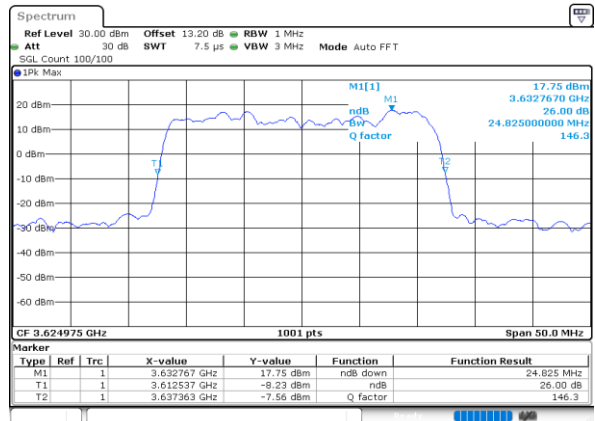

Middle Channel / 20MHz+5MHz

Date: 26.JUL.2022 16:13:01

Middle Channel / 20MHz+10MHz

Date: 26.JUL.2022 16:18:45

Middle Channel / 20MHz+15MHz

Date: 26.JUL.2022 16:23:58

LTE Band 48C

16QAM

Middle Channel / 5MHz+20MHz

Date: 26.JUL.2022 15:58:24

Middle Channel / 10MHz+20MHz

Date: 26.JUL.2022 16:03:39

Middle Channel / 15MHz+20MHz

Date: 26.JUL.2022 16:08:54

Middle Channel / 20MHz+5MHz

Date: 26.JUL.2022 16:14:10

Middle Channel / 20MHz+10MHz

Date: 26.JUL.2022 16:19:23

Middle Channel / 20MHz+15MHz

Date: 26.JUL.2022 16:24:36

LTE Band 48C

16QAM

Middle Channel / 20MHz+20MHz

N/A