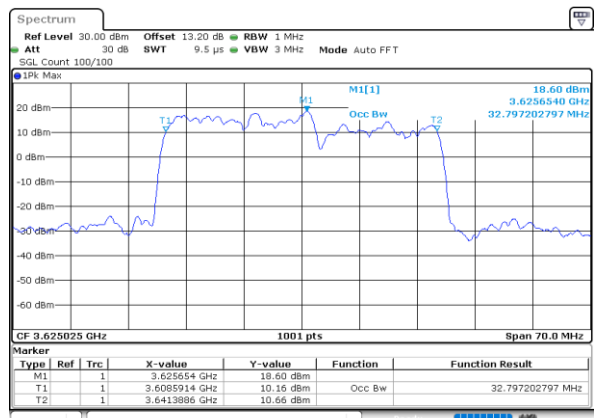

LTE Band 48C

QPSK

Middle Channel / 5MHz+20MHz

Date: 26.JUL.2022 15:55:13

Middle Channel / 10MHz+20MHz

Date: 26.JUL.2022 16:10:28

Middle Channel / 15MHz+20MHz

Date: 26.JUL.2022 16:05:43

Middle Channel / 20MHz+5MHz

Date: 26.JUL.2022 16:11:58

Middle Channel / 20MHz+10MHz

Date: 26.JUL.2022 16:16:12

Middle Channel / 20MHz+15MHz

Date: 26.JUL.2022 16:21:25

LTE Band 48C

QPSK

Middle Channel / 20MHz+20MHz

N/A

LTE Band 48C

16QAM

Middle Channel / 5MHz+20MHz

Date: 26.JUL.2022 15:55:51

Middle Channel / 10MHz+20MHz

Date: 26.JUL.2022 16:01:06