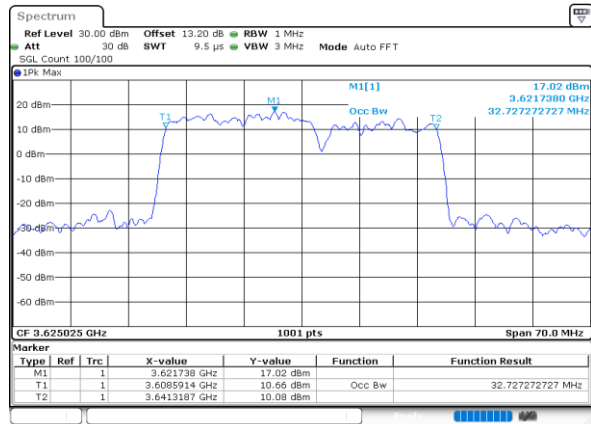

LTE Band 48C

16QAM

Middle Channel / 20MHz+20MHz

N/A

LTE Band 48C

64QAM

Middle Channel / 5MHz+20MHz

Date: 26.JUL.2022 15:56:29

Middle Channel / 10MHz+20MHz

Date: 26.JUL.2022 16:01:45

Middle Channel / 15MHz+20MHz

Date: 26.JUL.2022 16:07:00

Middle Channel / 20MHz+5MHz

Date: 26.JUL.2022 16:12:15

Middle Channel / 20MHz+10MHz

Date: 26.JUL.2022 16:17:28

Middle Channel / 20MHz+15MHz

Date: 26.JUL.2022 16:22:42

LTE Band 48C

64QAM

Middle Channel / 20MHz+20MHz

N/A

LTE Band 48C

256QAM