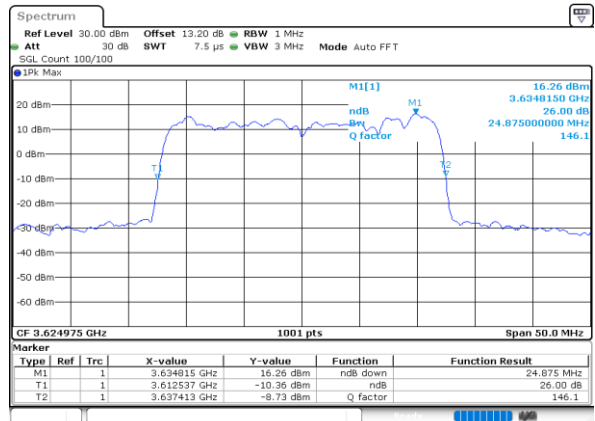

Middle Channel / 20MHz+5MHz

Date: 26.JUL.2022 16:14:48

Middle Channel / 20MHz+10MHz

Date: 26.JUL.2022 16:20:01

Middle Channel / 20MHz+15MHz

Date: 26.JUL.2022 16:25:14

LTE Band 48C

64QAM

Middle Channel / 20MHz+20MHz

N/A

LTE Band 48C

256QAM

Middle Channel / 5MHz+20MHz

Date: 26.JUL.2022 15:59:40

Middle Channel / 10MHz+20MHz

Date: 26.JUL.2022 16:04:56

Middle Channel / 15MHz+20MHz

Date: 26.JUL.2022 16:10:10

Middle Channel / 20MHz+5MHz

Date: 26.JUL.2022 16:15:26

Middle Channel / 20MHz+10MHz

Date: 26.JUL.2022 16:20:39

Middle Channel / 20MHz+15MHz

Date: 26.JUL.2022 16:25:53

LTE Band 48C

256QAM

Middle Channel / 20MHz+20MHz

N/A