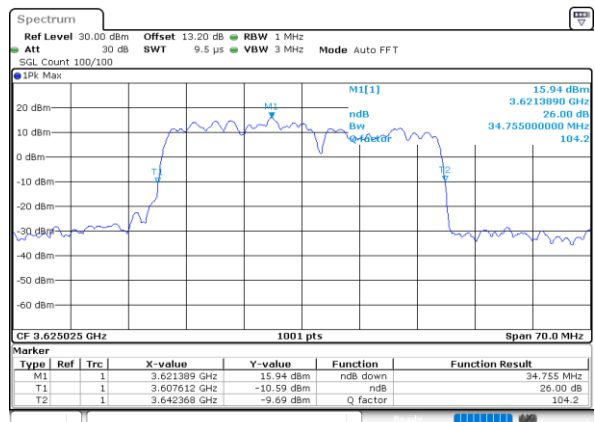

Middle Channel / 15MHz+20MHz

Date: 26.JUL.2022 16:10:10

Middle Channel / 20MHz+5MHz

Date: 26.JUL.2022 16:15:26

Middle Channel / 20MHz+10MHz

Date: 26.JUL.2022 16:20:39

Middle Channel / 20MHz+15MHz

Date: 26.JUL.2022 16:25:53

LTE Band 48C

256QAM

Middle Channel / 20MHz+20MHz

N/A