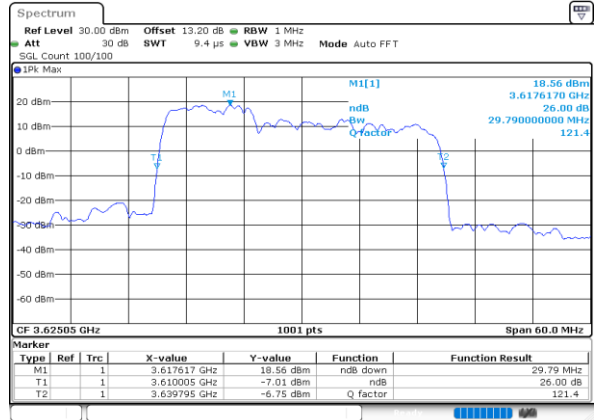

LTE Band 48C

64QAM

Middle Channel / 5MHz+20MHz

Date: 26.JUL.2022 15:59:02

Middle Channel / 10MHz+20MHz

Date: 26.JUL.2022 16:04:19

Middle Channel / 15MHz+20MHz

Date: 26.JUL.2022 16:09:32

Middle Channel / 20MHz+5MHz

Date: 26.JUL.2022 16:14:48

Middle Channel / 20MHz+10MHz

Date: 26.JUL.2022 16:20:01

Middle Channel / 20MHz+15MHz

Date: 26.JUL.2022 16:25:14

LTE Band 48C

64QAM