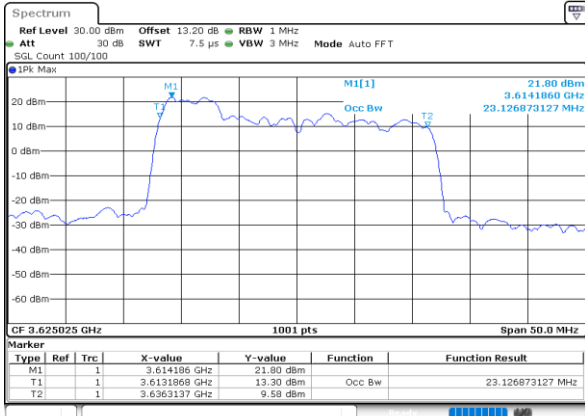

Mode	LTE Band 48C : 99%OBW(MHz)			
16QAM				
BW	5MHz+20MHz	10MHz+20MHz	15MHz+20MHz	20MHz+5MHz
Middle CH	23.28	27.87	32.73	23.28
BW	20MHz+10MHz	20MHz+15MHz	20MHz+20MHz	N/A
Middle CH	27.99	33.08	37.16	-

Mode	LTE Band 48C : 99%OBW(MHz)			
64QAM				
BW	5MHz+20MHz	10MHz+20MHz	15MHz+20MHz	20MHz+5MHz
Middle CH	23.18	27.63	32.66	23.23
BW	20MHz+10MHz	20MHz+15MHz	20MHz+20MHz	N/A
Middle CH	27.81	32.73	37.64	-

Mode	LTE Band 48C : 99%OBW(MHz)			
256QAM				
BW	5MHz+20MHz	10MHz+20MHz	15MHz+20MHz	20MHz+5MHz
Middle CH	22.93	28.05	32.59	23.33
BW	20MHz+10MHz	20MHz+15MHz	20MHz+20MHz	N/A
Middle CH	27.87	32.87	37.48	-

LTE Band 48C

QPSK

Middle Channel / 5MHz+20MHz

Date: 26.JUL.2022 15:55:13

Middle Channel / 10MHz+20MHz

Date: 26.JUL.2022 16:10:28

Middle Channel / 15MHz+20MHz

Date: 26.JUL.2022 16:05:43