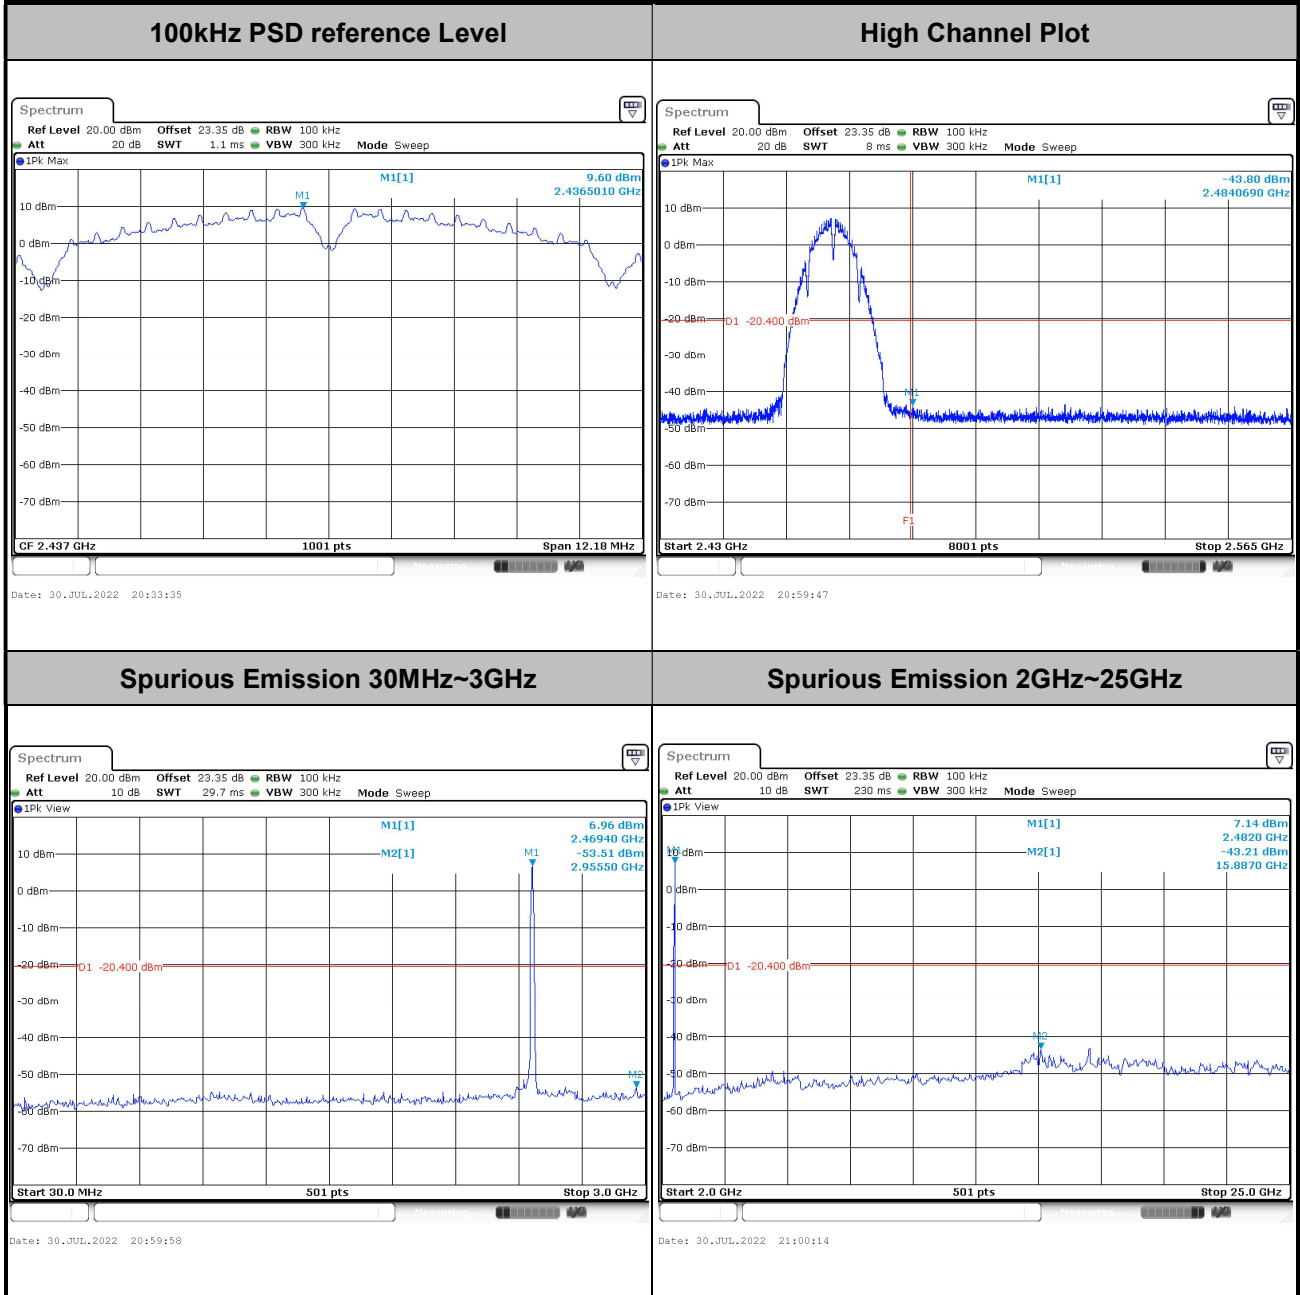

Number of TX = 2, Ant. 4 (Measured)

Test Mode :	802.11b	Test Channel :	01
-------------	---------	----------------	----

Test Mode :	802.11b	Test Channel :	06
-------------	---------	----------------	----

Test Mode :	802.11b	Test Channel :	11
-------------	---------	----------------	----

Test Mode :	802.11b	Test Channel :	12
-------------	---------	----------------	----

Test Mode :	802.11b	Test Channel :	13
-------------	---------	----------------	----