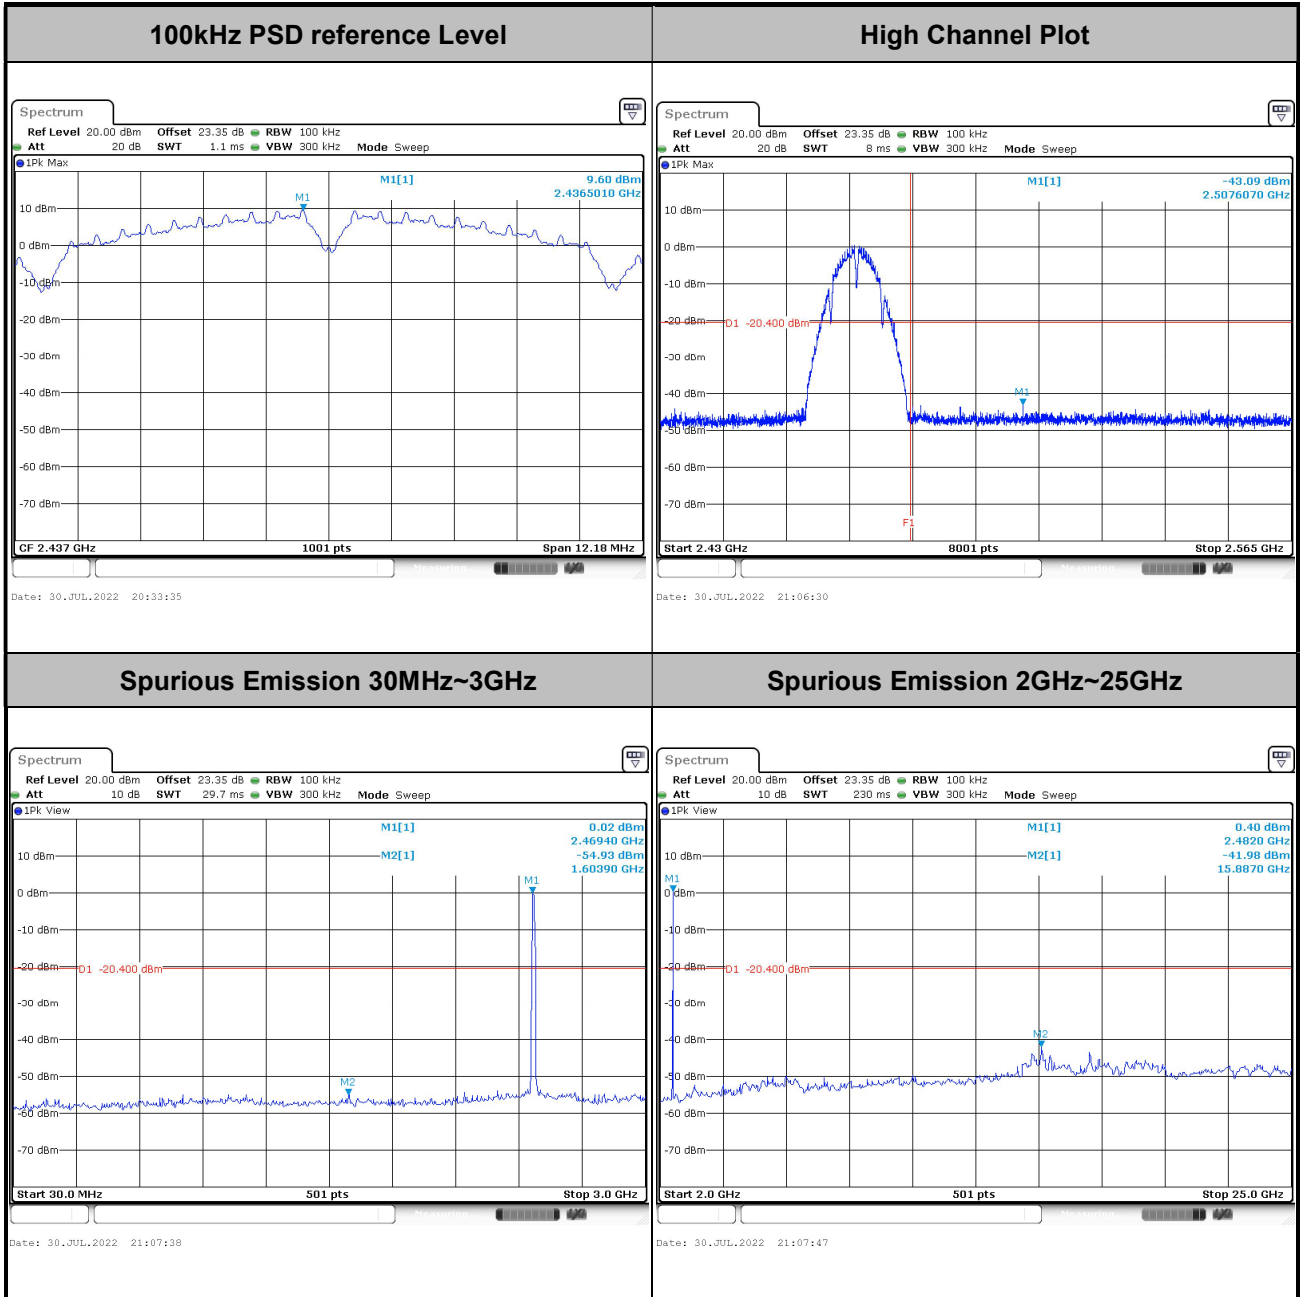

Number of TX = 2, Ant. 4 (Measured)

Test Mode :	802.11b	Test Channel :	01
-------------	---------	----------------	----

Test Mode :	802.11b	Test Channel :	06
-------------	---------	----------------	----

Test Mode :	802.11b	Test Channel :	11
-------------	---------	----------------	----

Test Mode :	802.11b	Test Channel :	12
-------------	---------	----------------	----

Test Mode :	802.11b	Test Channel :	13
-------------	---------	----------------	----

Test Mode :	802.11g	Test Channel :	01
-------------	---------	----------------	----

Test Mode :	802.11g	Test Channel :	06
-------------	---------	----------------	----