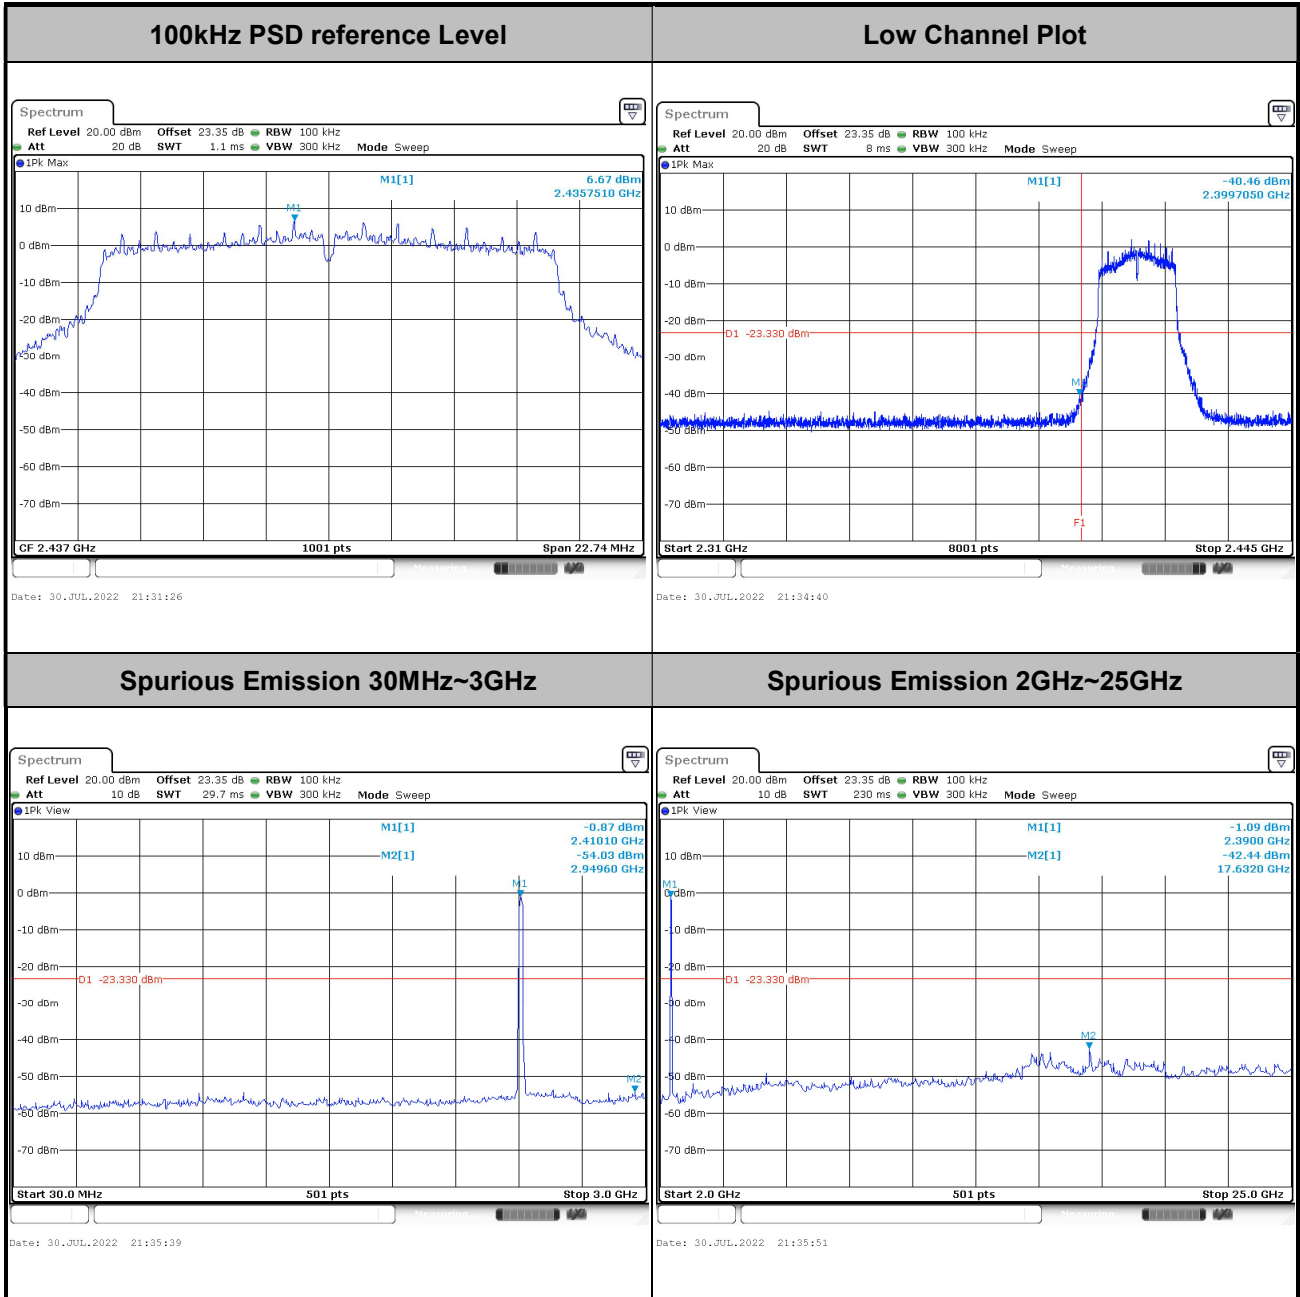

Number of TX = 2, Ant. 4 (Measured)

Test Mode :	802.11b	Test Channel :	01
-------------	---------	----------------	----

Test Mode :	802.11b	Test Channel :	06
-------------	---------	----------------	----

Test Mode :	802.11b	Test Channel :	11
-------------	---------	----------------	----

Test Mode :	802.11b	Test Channel :	12
-------------	---------	----------------	----

Test Mode :	802.11b	Test Channel :	13
-------------	---------	----------------	----

Test Mode :	802.11g	Test Channel :	01
-------------	---------	----------------	----

Test Mode :	802.11g	Test Channel :	06
-------------	---------	----------------	----