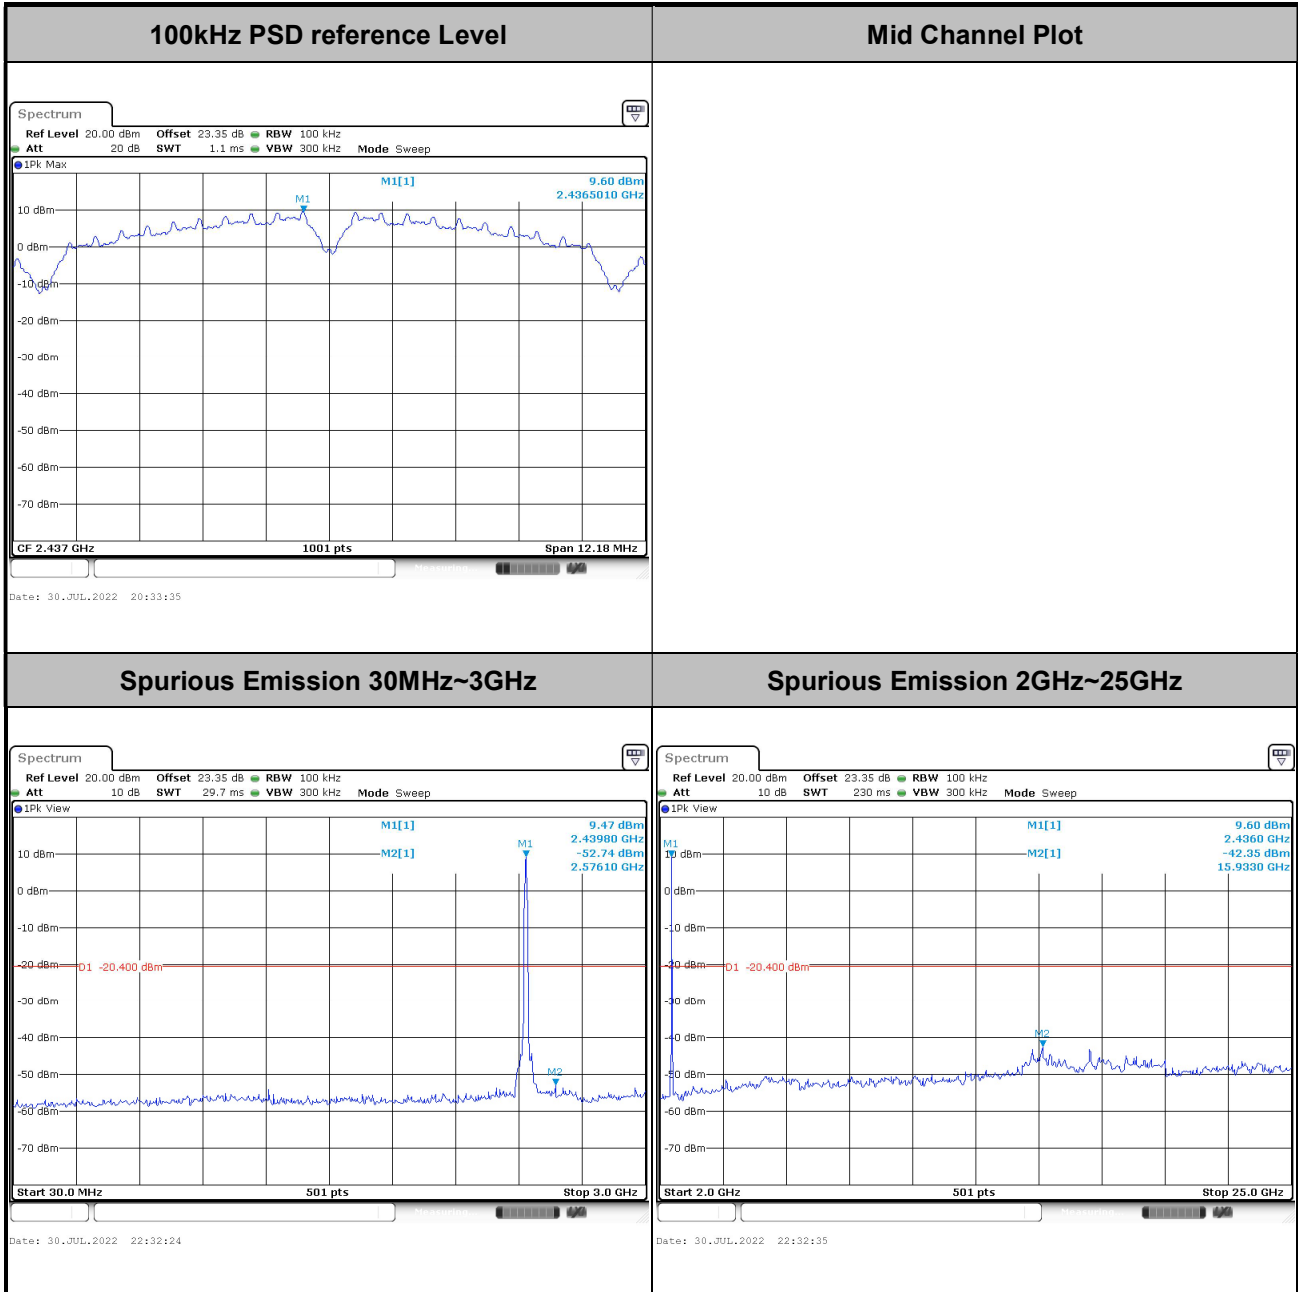

Number of TX = 2, Ant. 4 (Measured)

Test Mode :	802.11b	Test Channel :	01
-------------	---------	----------------	----

Test Mode :	802.11b	Test Channel :	06
-------------	---------	----------------	----

Test Mode :	802.11b	Test Channel :	11
-------------	---------	----------------	----

Test Mode :	802.11b	Test Channel :	12
-------------	---------	----------------	----

Test Mode :	802.11b	Test Channel :	13
-------------	---------	----------------	----