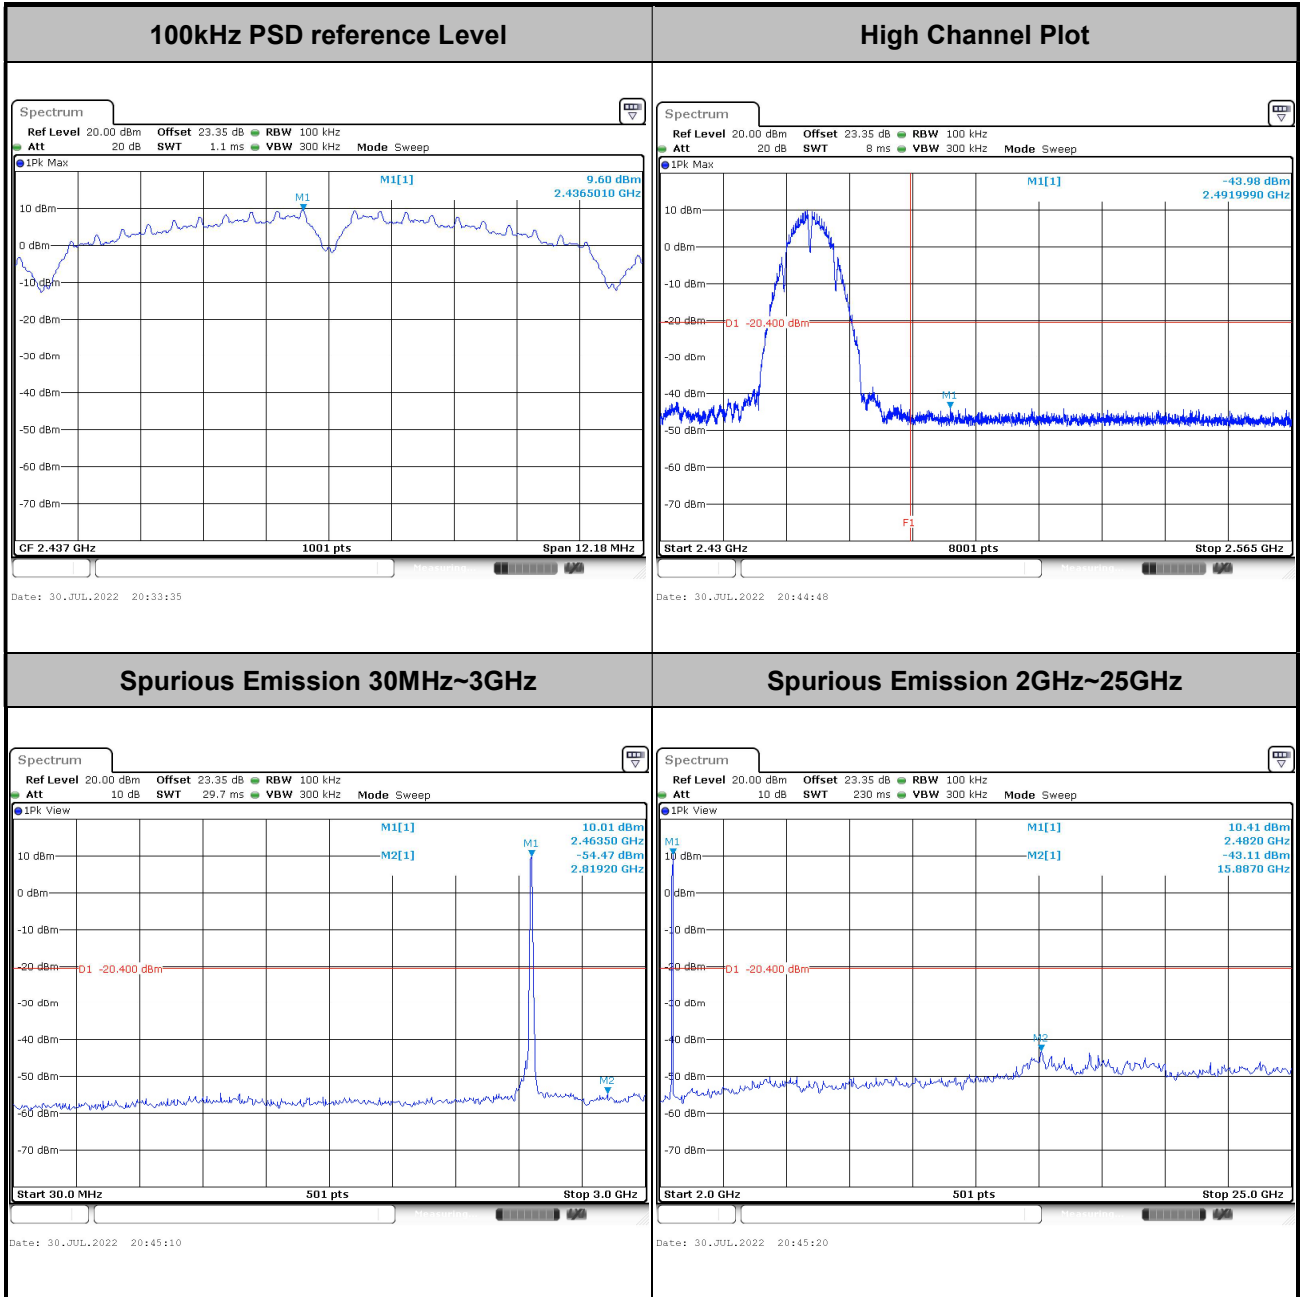

Number of TX = 2, Ant. 4 (Measured)

Test Mode :	802.11b	Test Channel :	01
-------------	---------	----------------	----

Test Mode :	802.11b	Test Channel :	06
-------------	---------	----------------	----

Test Mode :	802.11b	Test Channel :	11
-------------	---------	----------------	----

Test Mode :	802.11b	Test Channel :	12
-------------	---------	----------------	----

Test Mode :	802.11b	Test Channel :	13
-------------	---------	----------------	----