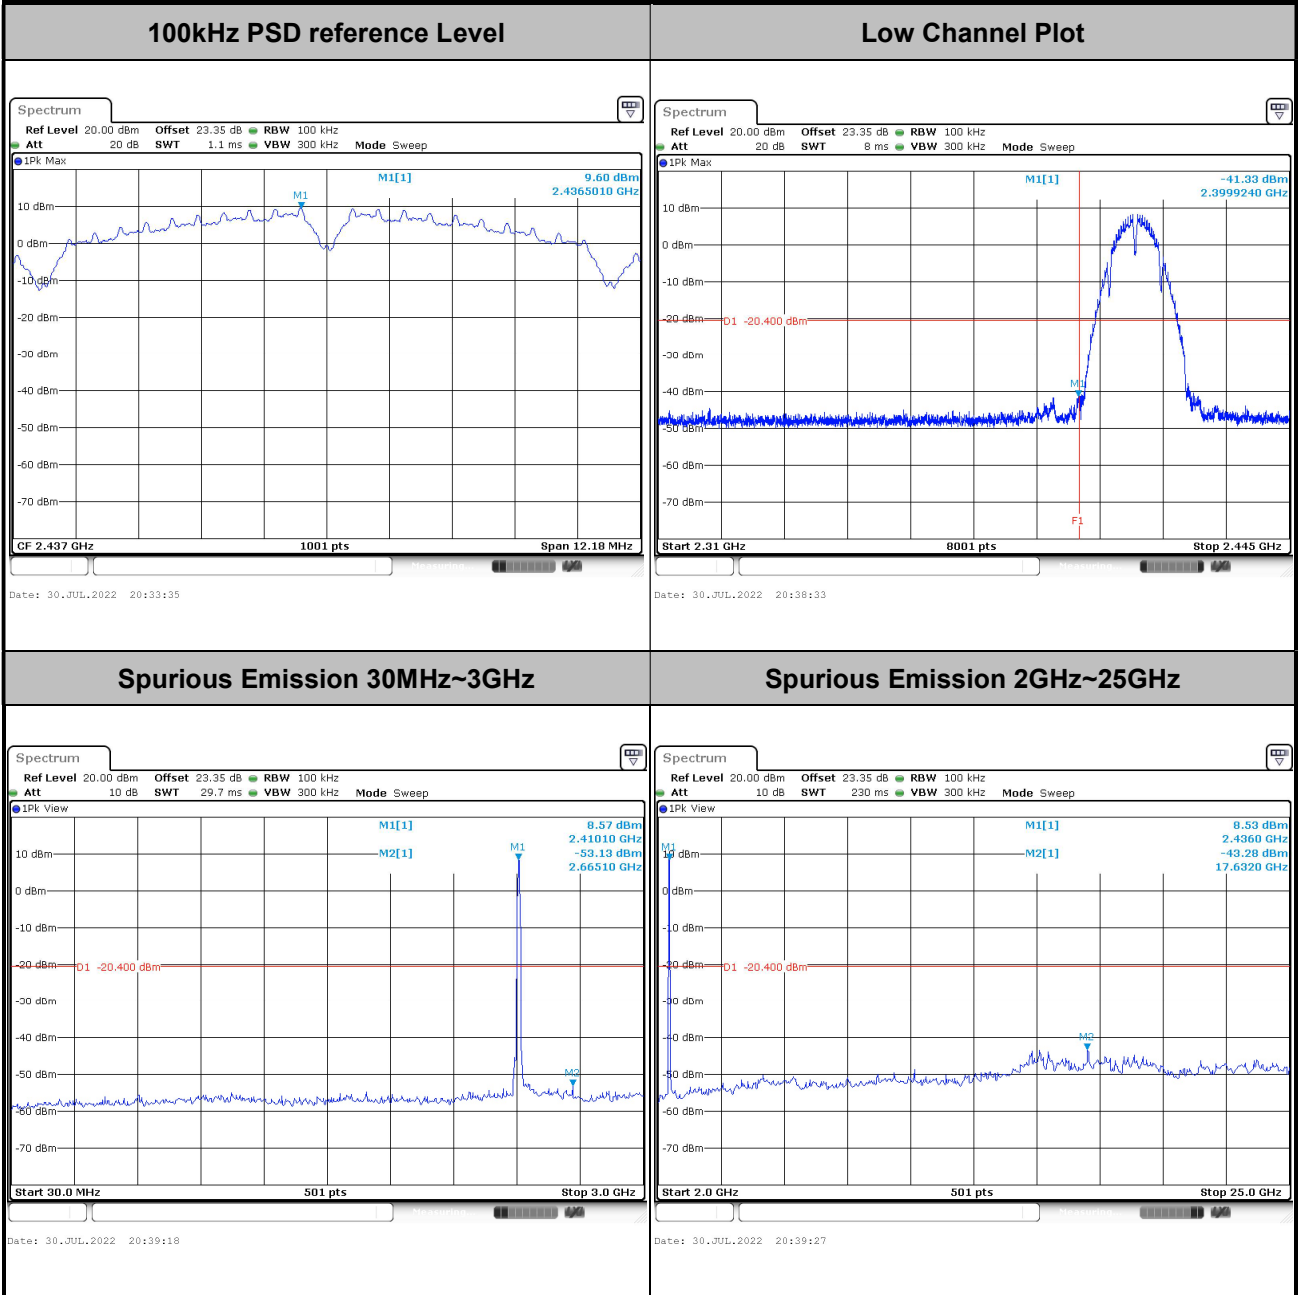

Number of TX = 2, Ant. 4 (Measured)

Test Mode :	802.11b	Test Channel :	01
-------------	---------	----------------	----

Test Mode :	802.11b	Test Channel :	06
-------------	---------	----------------	----