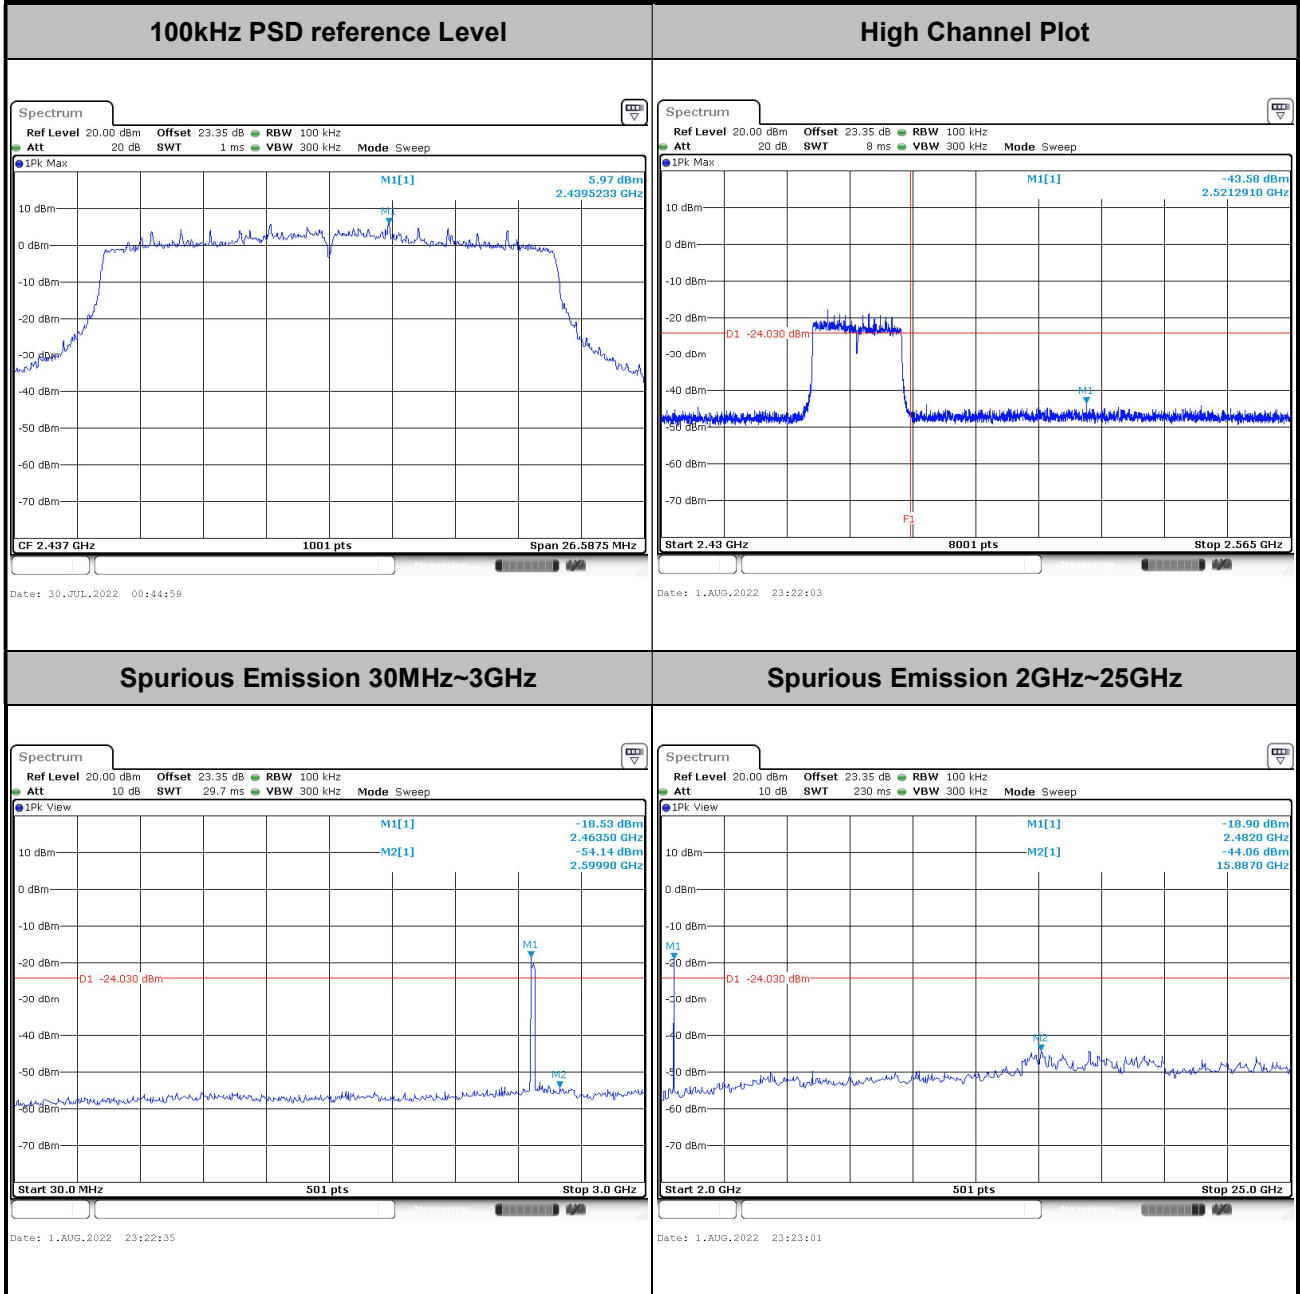

Test Mode :	802.11ax HE20	Test Channel :	13 Partial RU 52/40
--------------------	---------------	-----------------------	---------------------

Test Mode :	802.11ax HE20	Test Channel :	13 Partial RU 106/54
-------------	---------------	----------------	----------------------

Test Mode :	802.11ax HE20	Test Channel :	13 Partial RU 242/61
--------------------	---------------	-----------------------	----------------------

Test Mode :	802.11ax HE40	Test Channel :	03 Full RU
-------------	---------------	----------------	------------

Test Mode :	802.11ax HE40	Test Channel :	03 Partial RU 484/65
-------------	---------------	----------------	----------------------

Test Mode :	802.11ax HE40	Test Channel :	06 Full RU
-------------	---------------	----------------	------------