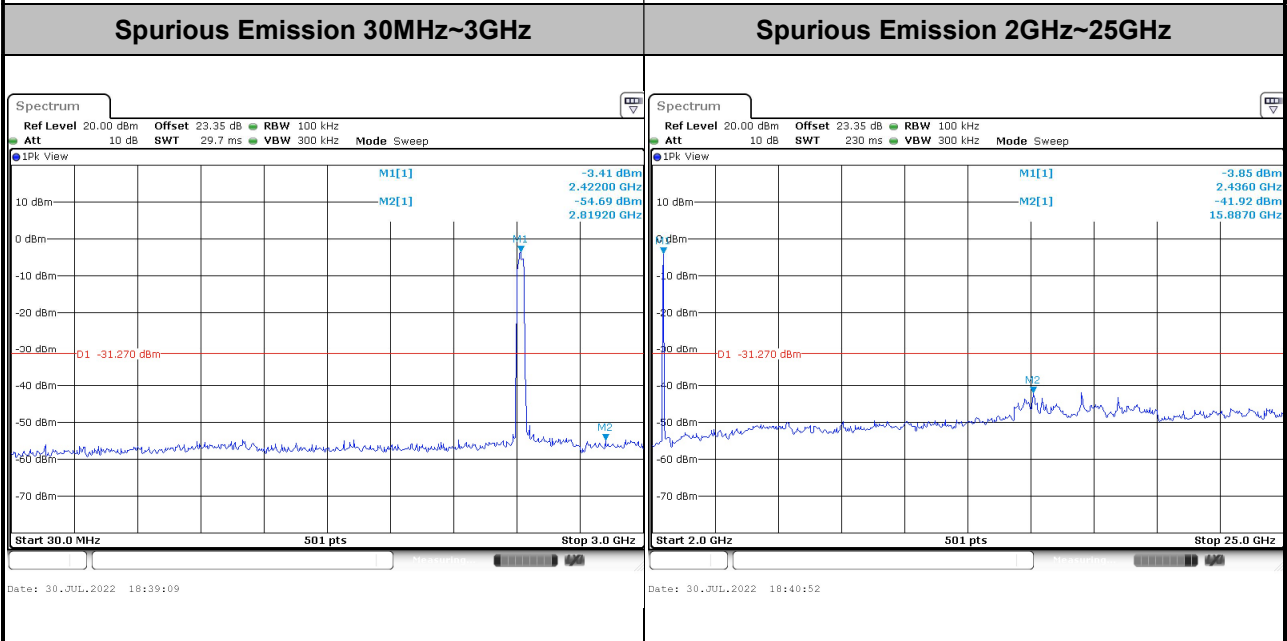

Test Mode :	802.11ax HE20	Test Channel :	13 Partial RU 52/40
--------------------	---------------	-----------------------	---------------------

Test Mode :	802.11ax HE20	Test Channel :	13 Partial RU 106/54
-------------	---------------	----------------	----------------------

Test Mode :	802.11ax HE20	Test Channel :	13 Partial RU 242/61
--------------------	---------------	-----------------------	----------------------

Test Mode :	802.11ax HE40	Test Channel :	03 Full RU
-------------	---------------	----------------	------------