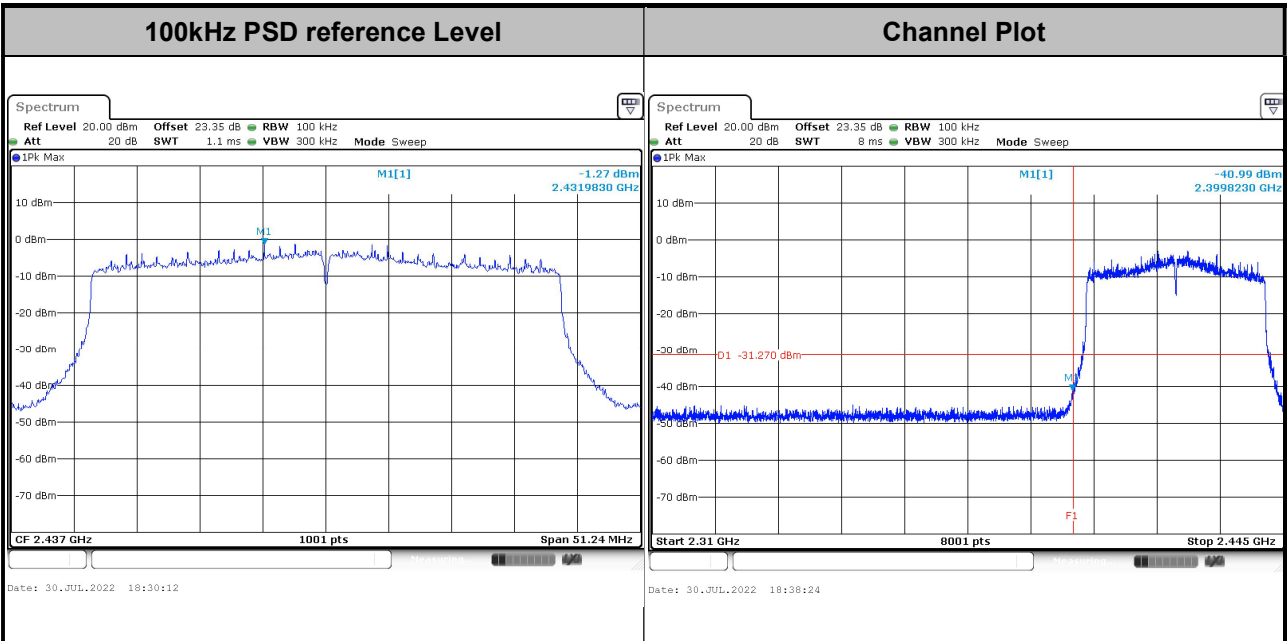

Test Mode :	802.11ax HE40	Test Channel :	03 Full RU