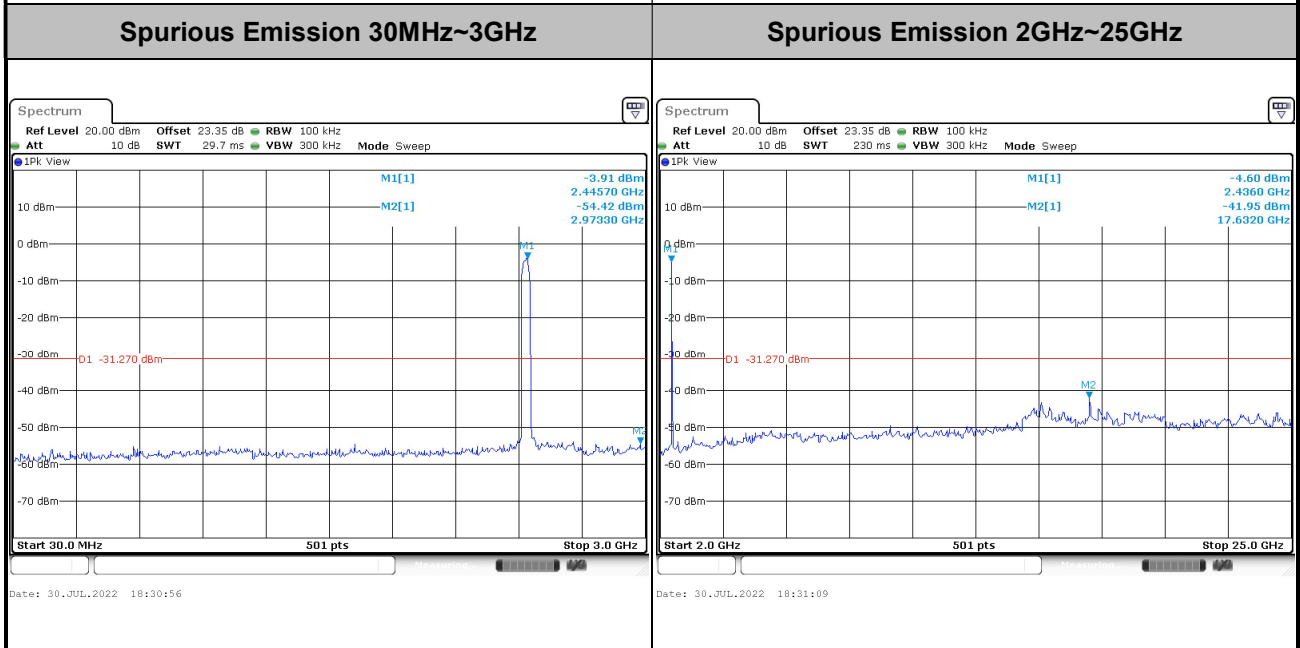

Test Mode :	802.11ax HE40	Test Channel :	06 Full RU