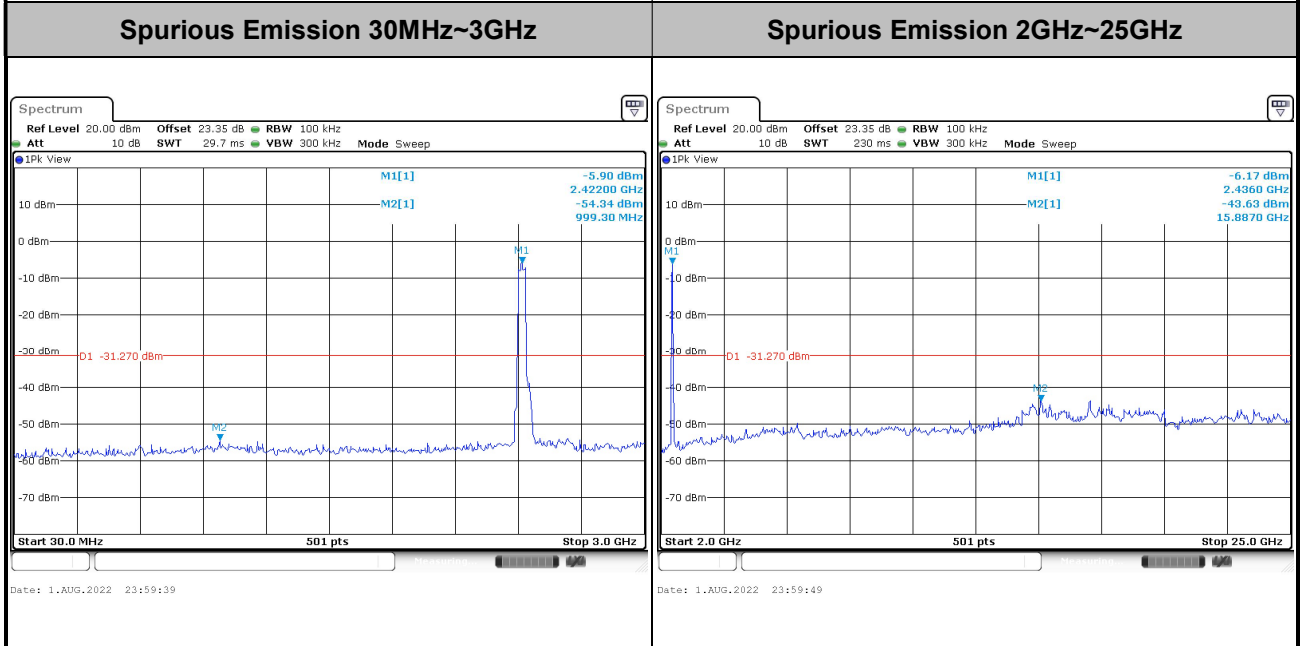

Test Mode :	802.11ax HE40	Test Channel :	03 Partial RU 484/65