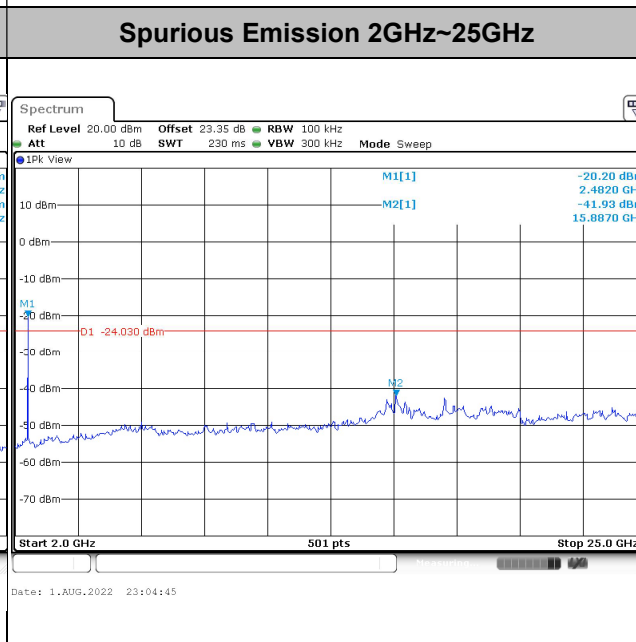

Test Mode :	802.11ax HE20	Test Channel :	13 Partial RU 52/40
--------------------	---------------	-----------------------	---------------------

Test Mode :	802.11ax HE20	Test Channel :	13 Partial RU 106/54
-------------	---------------	----------------	----------------------

Test Mode :	802.11ax HE20	Test Channel :	13 Partial RU 242/61
--------------------	---------------	-----------------------	----------------------

Test Mode :	802.11ax HE40	Test Channel :	03 Full RU
-------------	---------------	----------------	------------