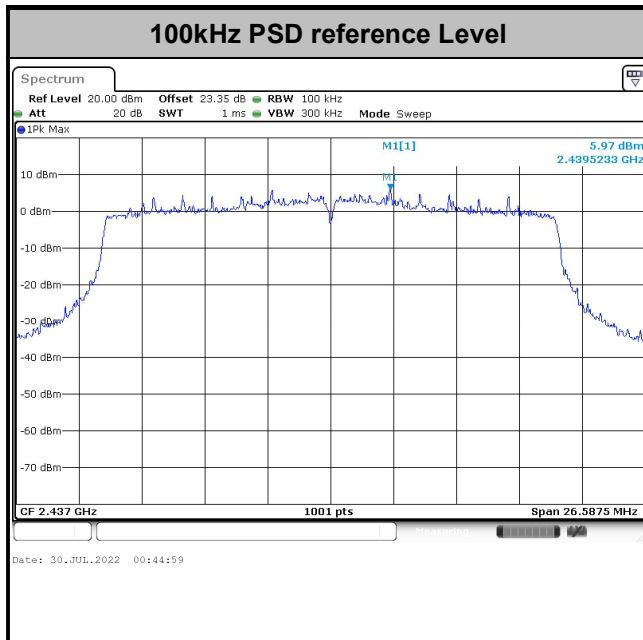

Test Mode :	802.11ax HE20	Test Channel :	13 Partial RU 52/40
--------------------	---------------	-----------------------	---------------------

Test Mode :	802.11ax HE20	Test Channel :	13 Partial RU 106/54
-------------	---------------	----------------	----------------------

Test Mode :	802.11ax HE20	Test Channel :	13 Partial RU 242/61
--------------------	---------------	-----------------------	----------------------

Test Mode :	802.11ax HE40	Test Channel :	03 Full RU
-------------	---------------	----------------	------------