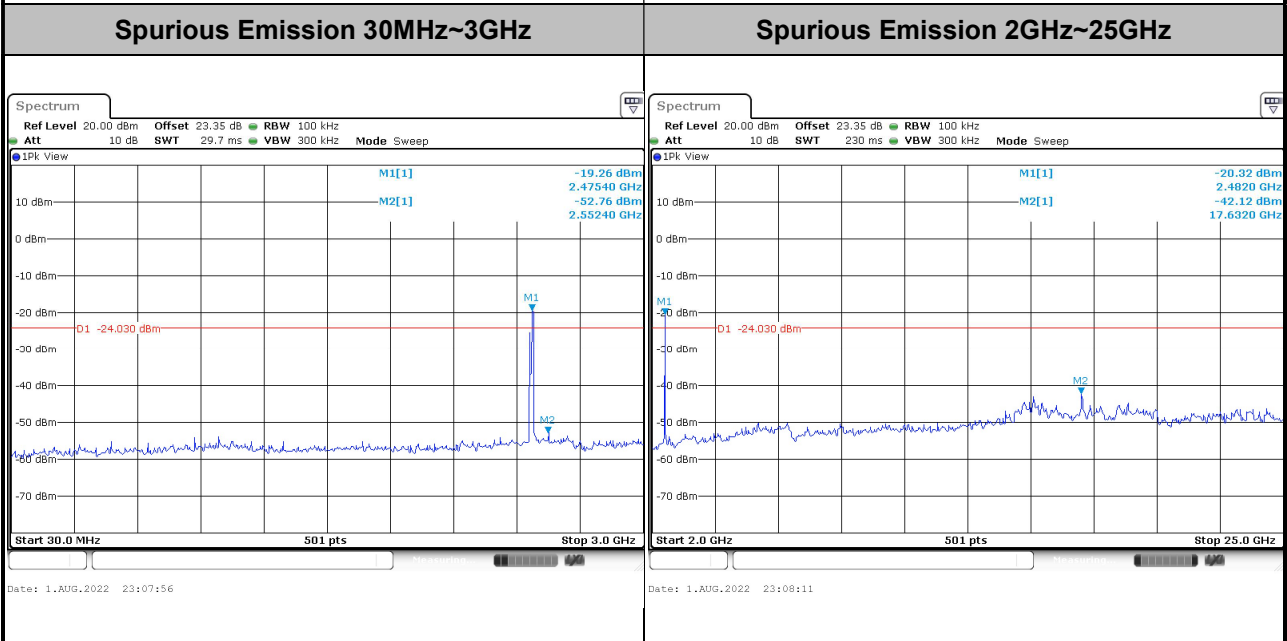

Test Mode :	802.11ax HE20	Test Channel :	13 Partial RU 52/40
--------------------	---------------	-----------------------	---------------------

Test Mode :	802.11ax HE20	Test Channel :	13 Partial RU 106/54
-------------	---------------	----------------	----------------------

Test Mode :	802.11ax HE20	Test Channel :	13 Partial RU 242/61
--------------------	---------------	-----------------------	----------------------

Test Mode :	802.11ax HE40	Test Channel :	03 Full RU
-------------	---------------	----------------	------------