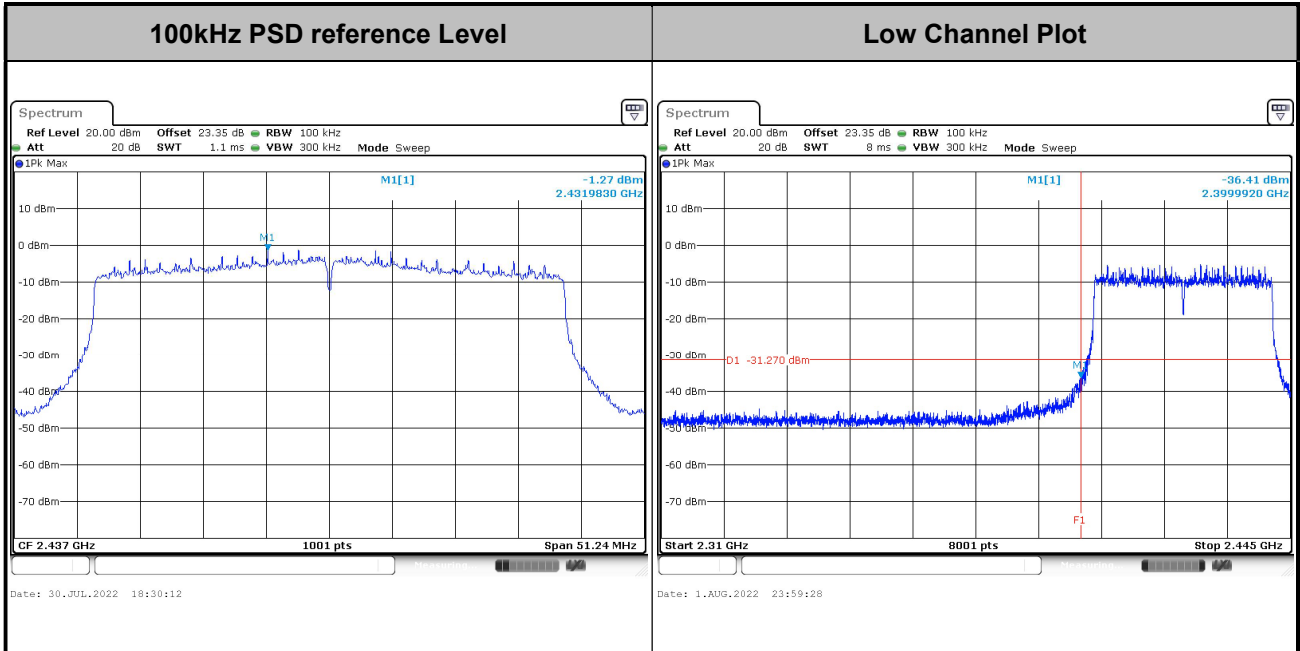

Test Mode :	802.11ax HE40	Test Channel :	03 Partial RU 484/65