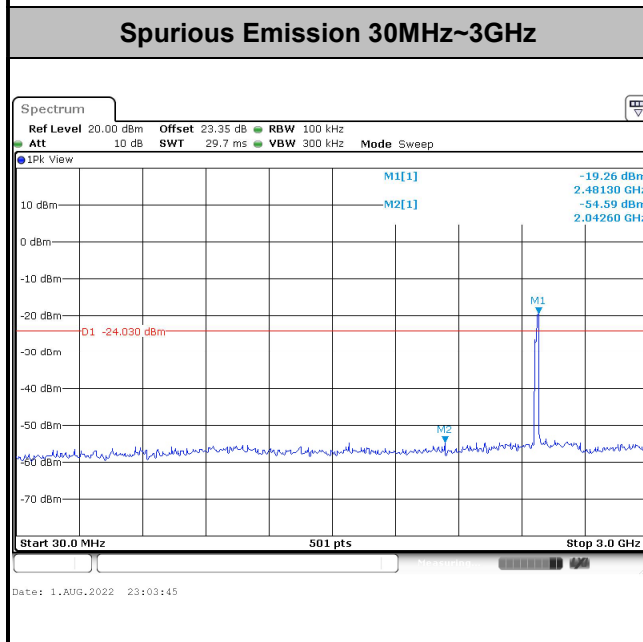

Test Mode :	802.11ax HE20	Test Channel :	13 Partial RU 52/40
--------------------	---------------	-----------------------	---------------------

Test Mode :	802.11ax HE20	Test Channel :	13 Partial RU 106/54
-------------	---------------	----------------	----------------------