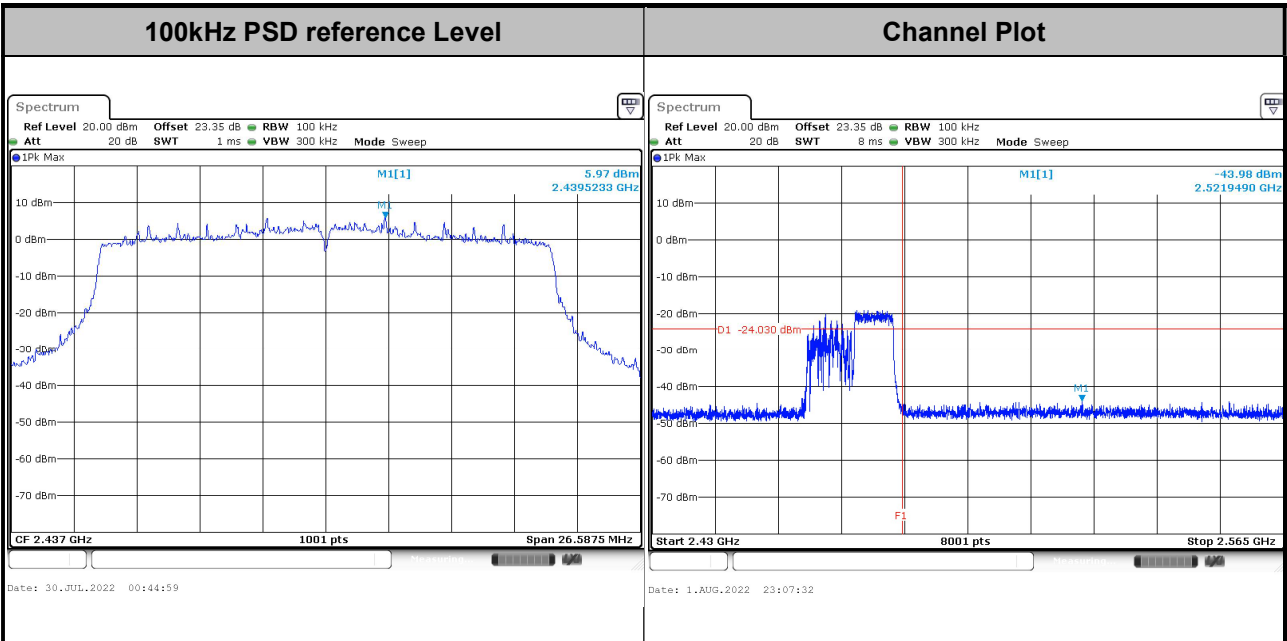

Test Mode :	802.11ax HE20	Test Channel :	13 Partial RU 52/40
--------------------	---------------	-----------------------	---------------------

Test Mode :	802.11ax HE20	Test Channel :	13 Partial RU 106/54
-------------	---------------	----------------	----------------------

Test Mode :	802.11ax HE20	Test Channel :	13 Partial RU 242/61
--------------------	---------------	-----------------------	----------------------

Test Mode :	802.11ax HE40	Test Channel :	03 Full RU
-------------	---------------	----------------	------------