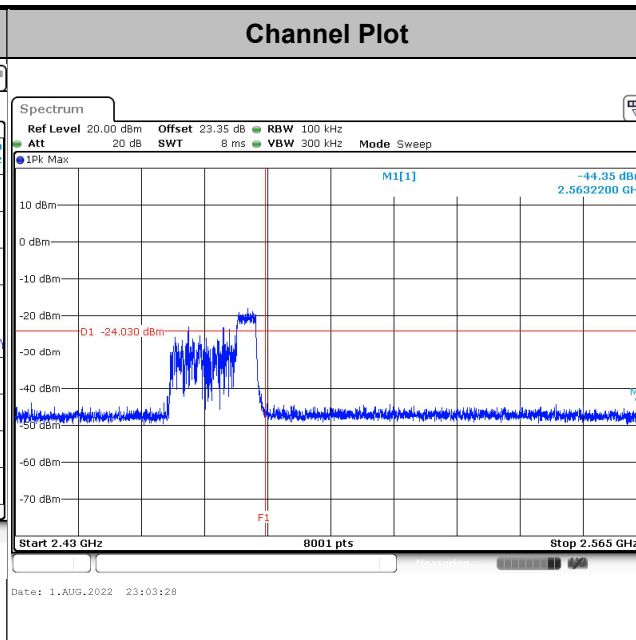

Test Mode :	802.11ax HE20	Test Channel :	13 Partial RU 52/40
--------------------	---------------	-----------------------	---------------------

Test Mode :	802.11ax HE20	Test Channel :	13 Partial RU 106/54
-------------	---------------	----------------	----------------------

Test Mode :	802.11ax HE20	Test Channel :	13 Partial RU 242/61
--------------------	---------------	-----------------------	----------------------

Test Mode :	802.11ax HE40	Test Channel :	03 Full RU
-------------	---------------	----------------	------------