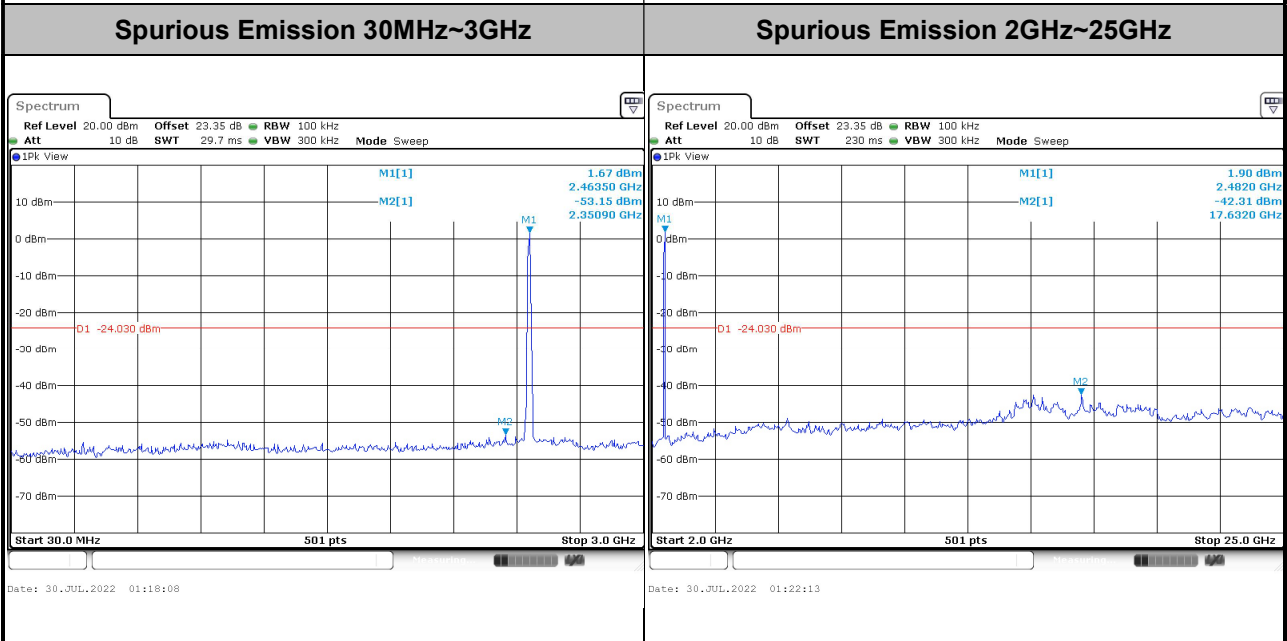

Test Mode :	802.11ax HE20	Test Channel :	06 Partial RU 106/53
-------------	---------------	----------------	----------------------

<b>Test Mode :</b>	802.11ax HE20	<b>Test Channel :</b>	06 Partial RU 242/61
--------------------	---------------	-----------------------	----------------------

Test Mode :	802.11ax HE20	Test Channel :	11 Full RU
-------------	---------------	----------------	------------

Test Mode :	802.11ax HE20	Test Channel :	11 Partial RU 26/8
-------------	---------------	----------------	--------------------