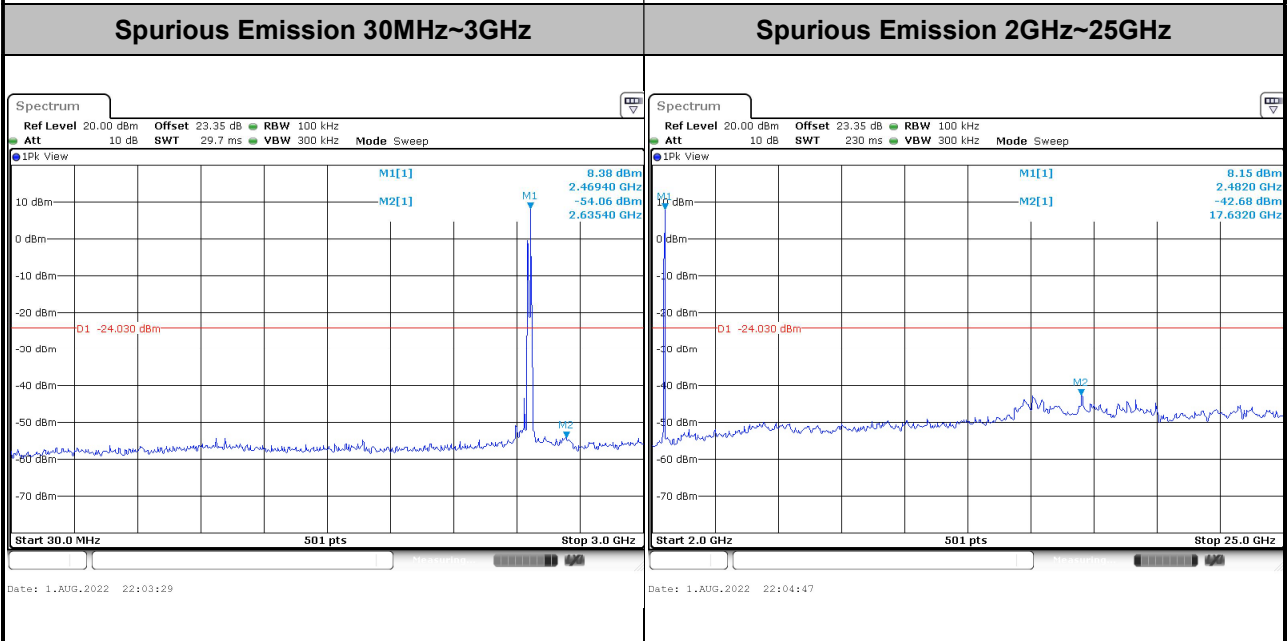

Test Mode :	802.11ax HE20	Test Channel :	06 Partial RU 106/53
-------------	---------------	----------------	----------------------

<b>Test Mode :</b>	802.11ax HE20	<b>Test Channel :</b>	06 Partial RU 242/61
--------------------	---------------	-----------------------	----------------------

Test Mode :	802.11ax HE20	Test Channel :	11 Full RU
-------------	---------------	----------------	------------

Test Mode :	802.11ax HE20	Test Channel :	11 Partial RU 26/8
-------------	---------------	----------------	--------------------