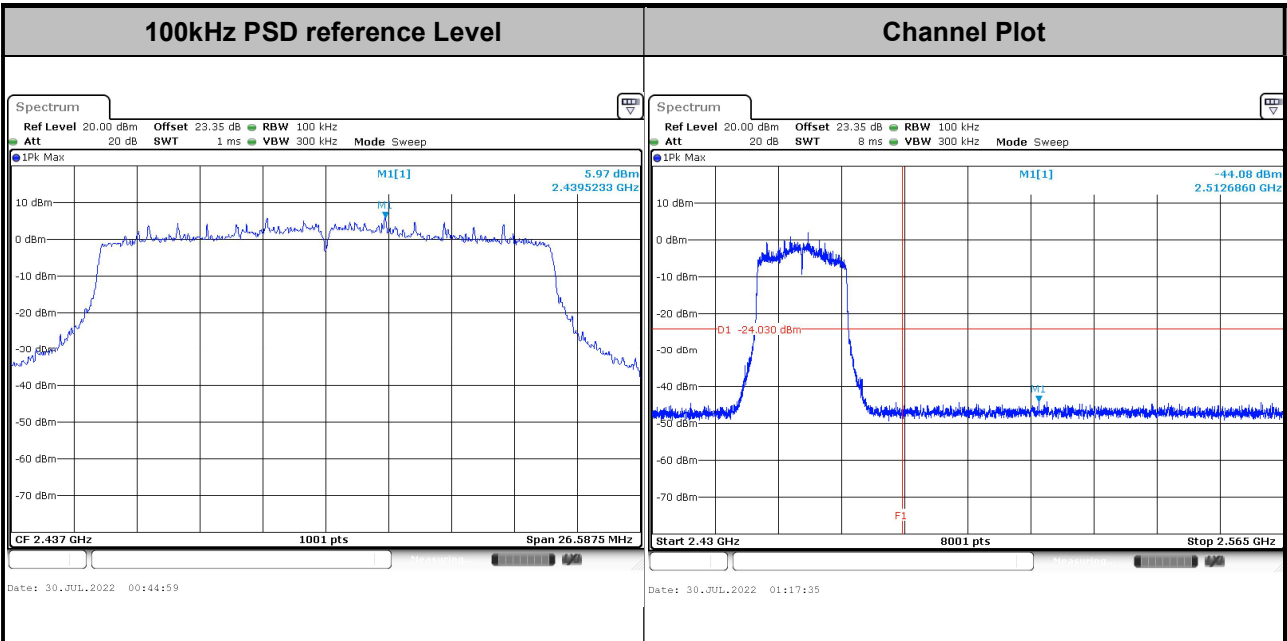

Test Mode :	802.11ax HE20	Test Channel :	06 Partial RU 106/53
-------------	---------------	----------------	----------------------

<b>Test Mode :</b>	802.11ax HE20	<b>Test Channel :</b>	06 Partial RU 242/61
--------------------	---------------	-----------------------	----------------------

Test Mode :	802.11ax HE20	Test Channel :	11 Full RU
-------------	---------------	----------------	------------

Test Mode :	802.11ax HE20	Test Channel :	11 Partial RU 26/8
-------------	---------------	----------------	--------------------