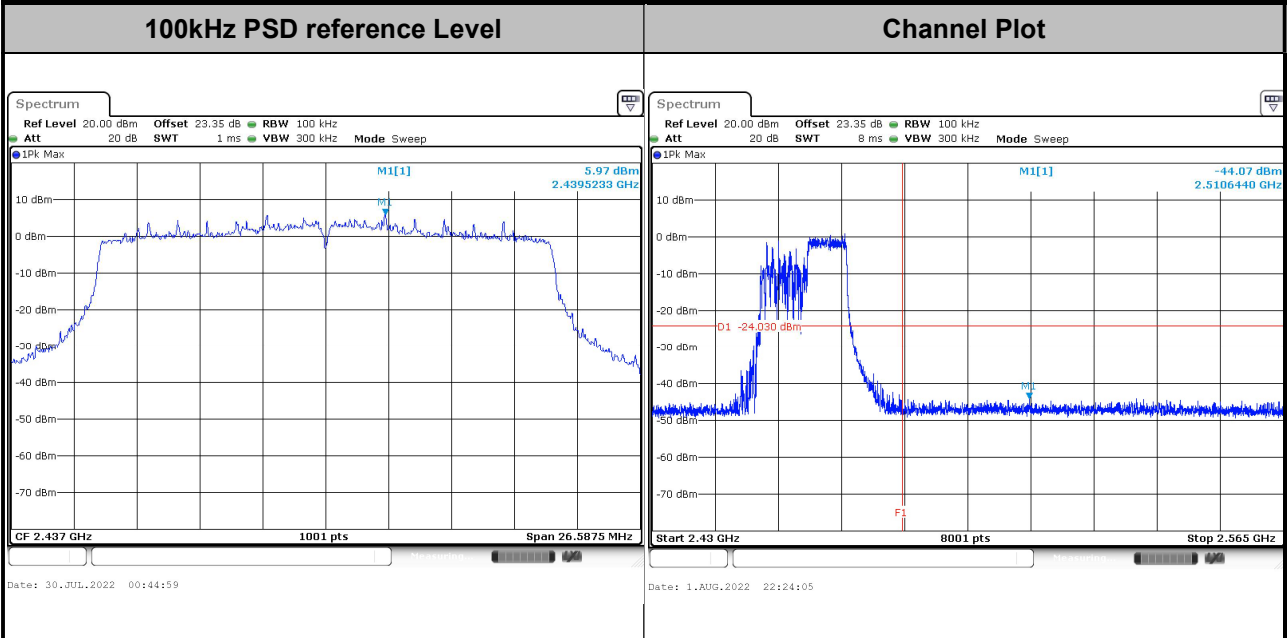

Test Mode :	802.11ax HE20	Test Channel :	11 Full RU
-------------	---------------	----------------	------------

Test Mode :	802.11ax HE20	Test Channel :	11 Partial RU 26/8
-------------	---------------	----------------	--------------------

Test Mode :	802.11ax HE20	Test Channel :	11 Partial RU 52/40
-------------	---------------	----------------	---------------------

<b>Test Mode :</b>	802.11ax HE20	<b>Test Channel :</b>	11 Partial RU 106/54
--------------------	---------------	-----------------------	----------------------