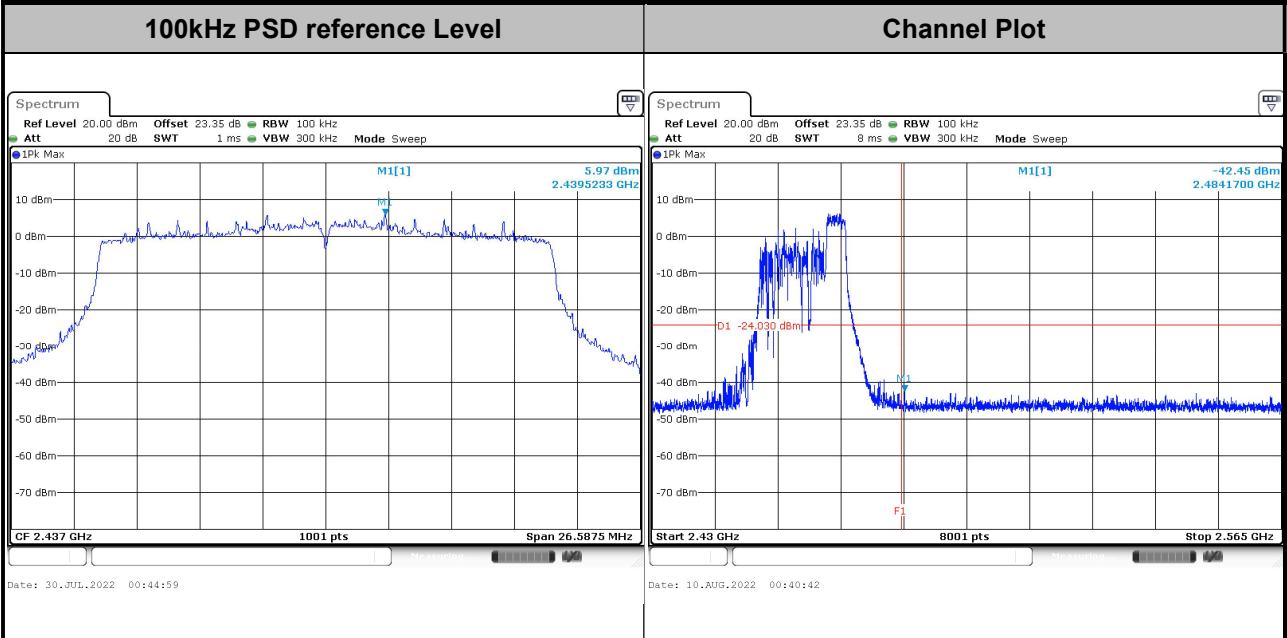

Test Mode :	802.11ax HE20	Test Channel :	11 Full RU
-------------	---------------	----------------	------------

Test Mode :	802.11ax HE20	Test Channel :	11 Partial RU 26/8
-------------	---------------	----------------	--------------------

Test Mode :	802.11ax HE20	Test Channel :	11 Partial RU 52/40
-------------	---------------	----------------	---------------------

<b>Test Mode :</b>	802.11ax HE20	<b>Test Channel :</b>	11 Partial RU 106/54
--------------------	---------------	-----------------------	----------------------