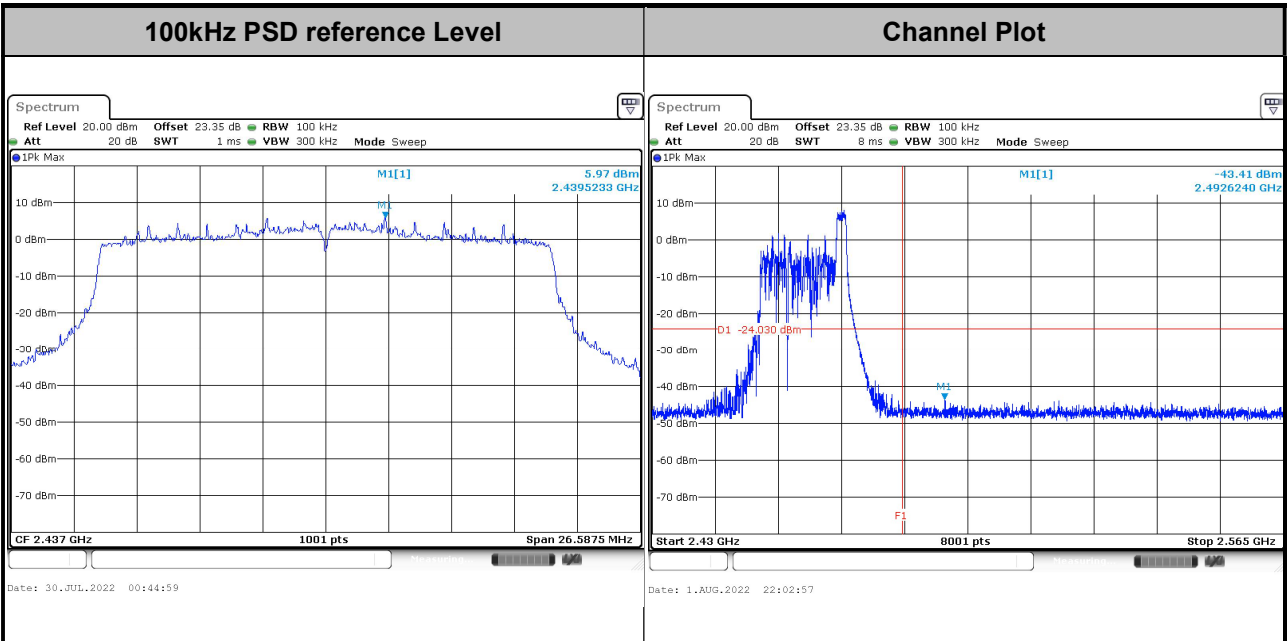

Test Mode :	802.11ax HE20	Test Channel :	06 Partial RU 106/53
-------------	---------------	----------------	----------------------

<b>Test Mode :</b>	802.11ax HE20	<b>Test Channel :</b>	06 Partial RU 242/61
--------------------	---------------	-----------------------	----------------------

Test Mode :	802.11ax HE20	Test Channel :	11 Full RU
-------------	---------------	----------------	------------

Test Mode :	802.11ax HE20	Test Channel :	11 Partial RU 26/8
-------------	---------------	----------------	--------------------