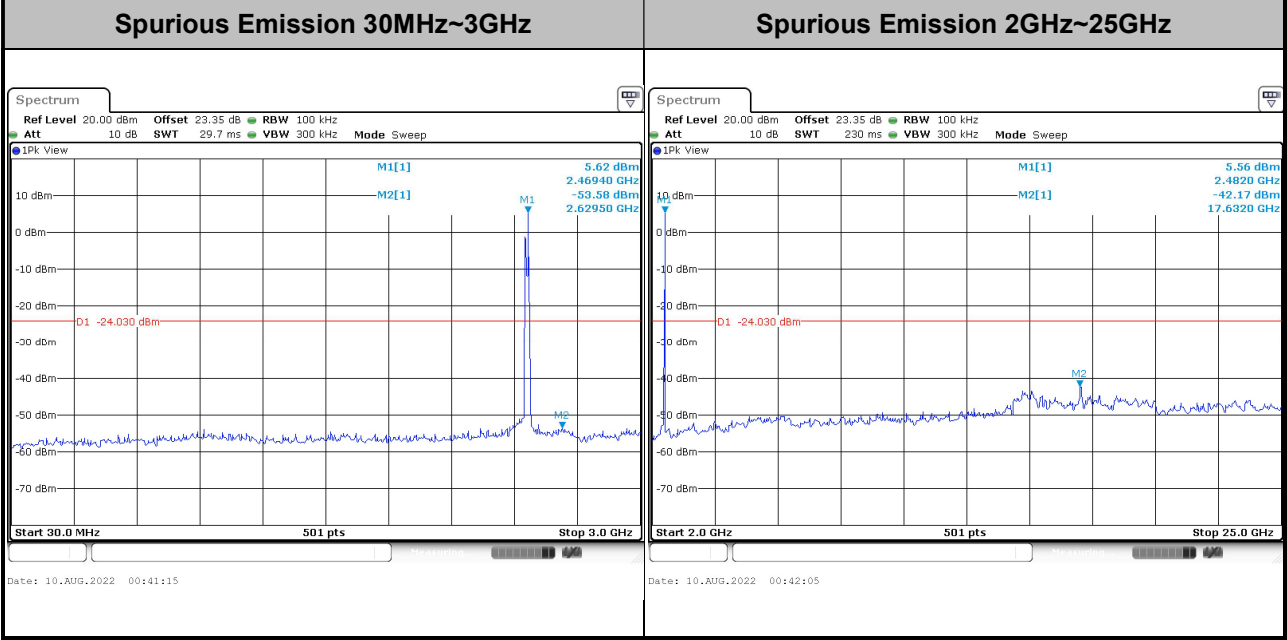

Test Mode :	802.11ax HE20	Test Channel :	11 Full RU
-------------	---------------	----------------	------------

Test Mode :	802.11ax HE20	Test Channel :	11 Partial RU 26/8
-------------	---------------	----------------	--------------------

Test Mode :	802.11ax HE20	Test Channel :	11 Partial RU 52/40
-------------	---------------	----------------	---------------------

<b>Test Mode :</b>	802.11ax HE20	<b>Test Channel :</b>	11 Partial RU 106/54
--------------------	---------------	-----------------------	----------------------