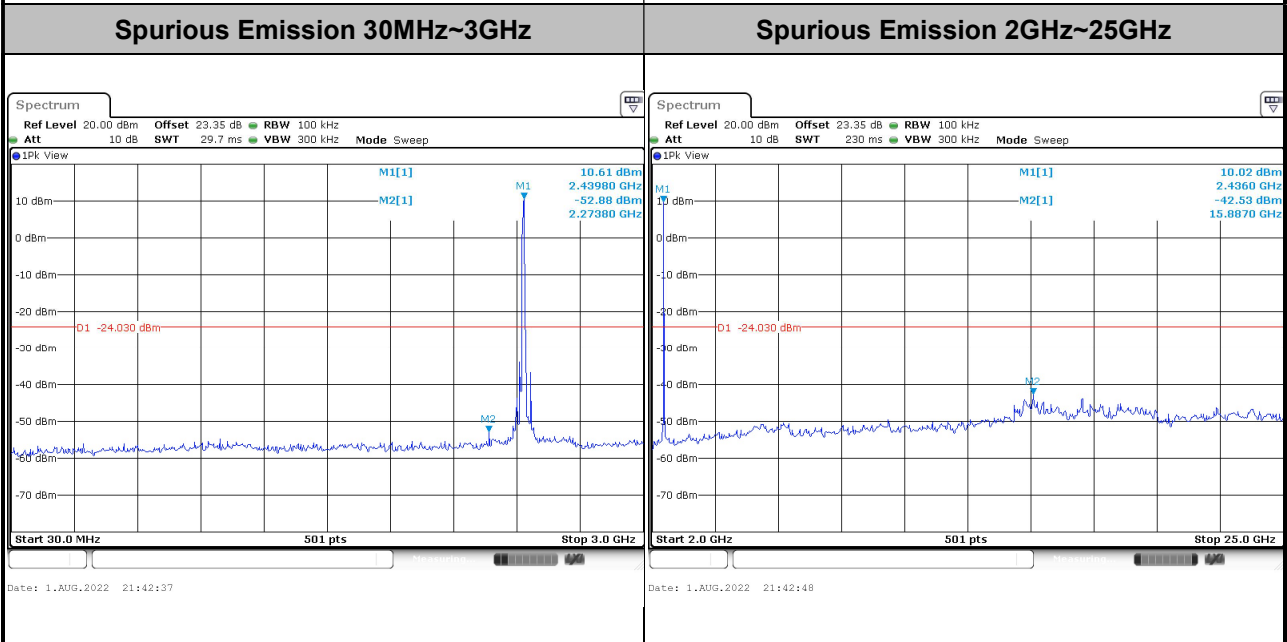

Test Mode :	802.11ax HE20	Test Channel :	06 Partial RU 26/4
-------------	---------------	----------------	--------------------

Test Mode :	802.11ax HE20	Test Channel :	06 Partial RU 52/39
-------------	---------------	----------------	---------------------

Test Mode :	802.11ax HE20	Test Channel :	06 Partial RU 106/53
-------------	---------------	----------------	----------------------

<b>Test Mode :</b>	802.11ax HE20	<b>Test Channel :</b>	06 Partial RU 242/61
--------------------	---------------	-----------------------	----------------------