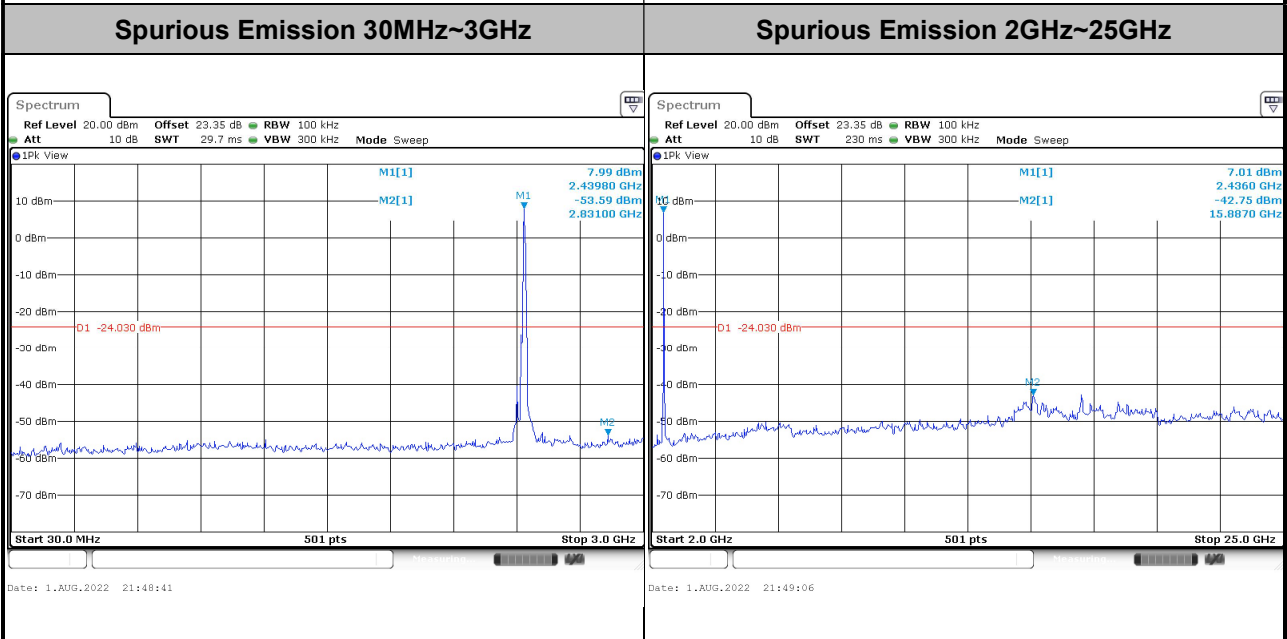

Test Mode :	802.11ax HE20	Test Channel :	06 Partial RU 26/4
-------------	---------------	----------------	--------------------

Test Mode :	802.11ax HE20	Test Channel :	06 Partial RU 52/39
-------------	---------------	----------------	---------------------

Test Mode :	802.11ax HE20	Test Channel :	06 Partial RU 106/53
-------------	---------------	----------------	----------------------

<b>Test Mode :</b>	802.11ax HE20	<b>Test Channel :</b>	06 Partial RU 242/61
--------------------	---------------	-----------------------	----------------------