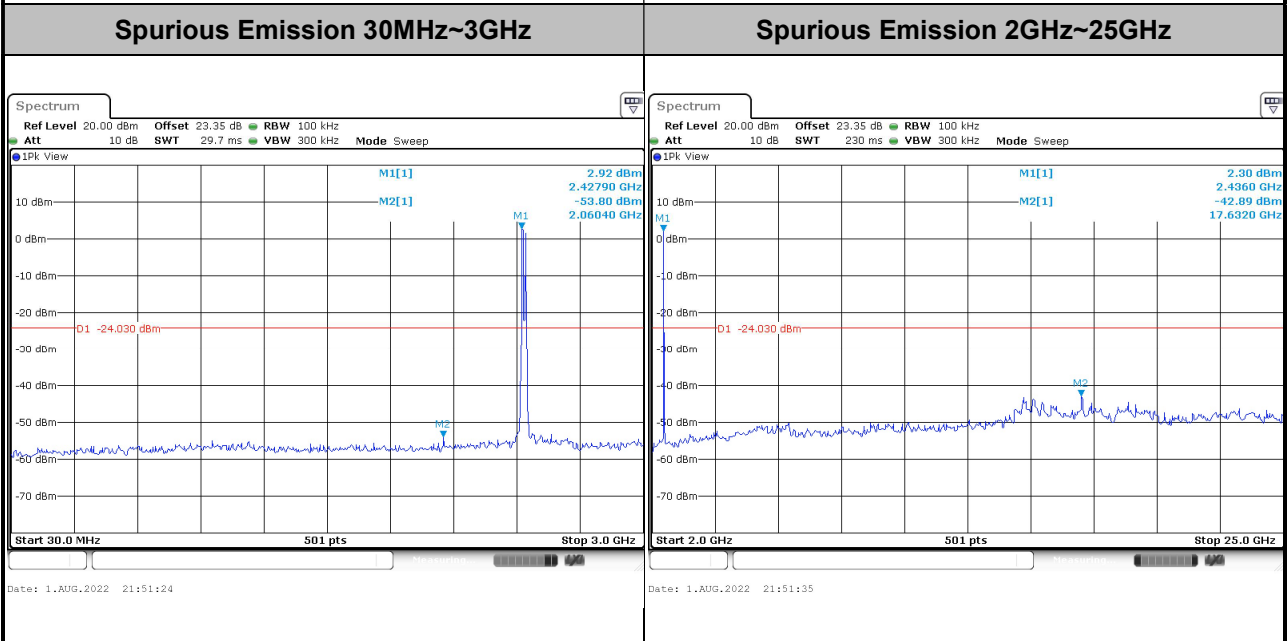

Test Mode :	802.11ax HE20	Test Channel :	06 Partial RU 26/4
-------------	---------------	----------------	--------------------

Test Mode :	802.11ax HE20	Test Channel :	06 Partial RU 52/39
-------------	---------------	----------------	---------------------

Test Mode :	802.11ax HE20	Test Channel :	06 Partial RU 106/53
-------------	---------------	----------------	----------------------

<b>Test Mode :</b>	802.11ax HE20	<b>Test Channel :</b>	06 Partial RU 242/61
--------------------	---------------	-----------------------	----------------------