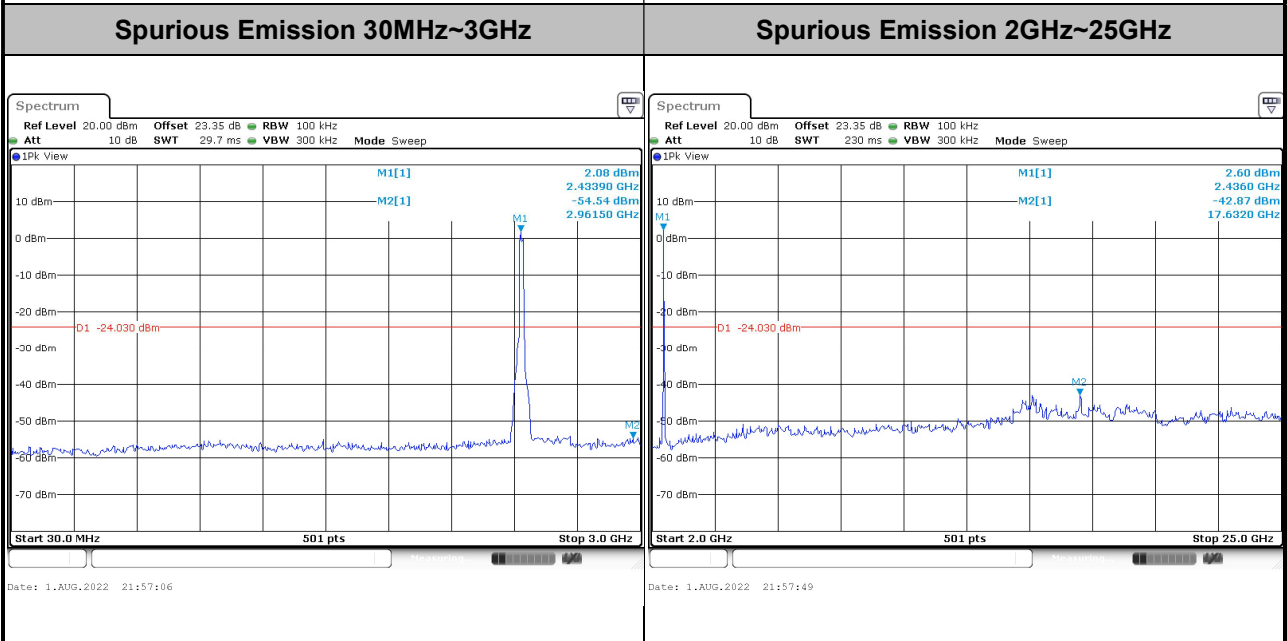

Test Mode :	802.11ax HE20	Test Channel :	06 Partial RU 26/4
-------------	---------------	----------------	--------------------

Test Mode :	802.11ax HE20	Test Channel :	06 Partial RU 52/39
-------------	---------------	----------------	---------------------

Test Mode :	802.11ax HE20	Test Channel :	06 Partial RU 106/53
-------------	---------------	----------------	----------------------

<b>Test Mode :</b>	802.11ax HE20	<b>Test Channel :</b>	06 Partial RU 242/61
--------------------	---------------	-----------------------	----------------------