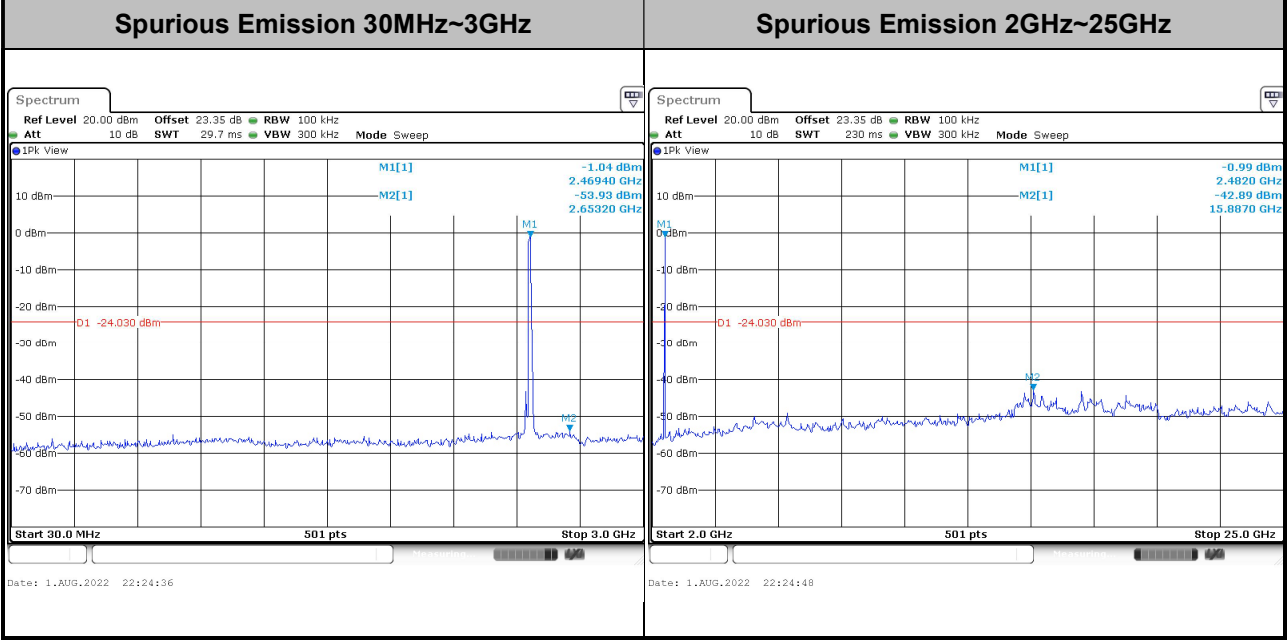

Test Mode :	802.11ax HE20	Test Channel :	11 Full RU
-------------	---------------	----------------	------------

Test Mode :	802.11ax HE20	Test Channel :	11 Partial RU 26/8
-------------	---------------	----------------	--------------------

Test Mode :	802.11ax HE20	Test Channel :	11 Partial RU 52/40
-------------	---------------	----------------	---------------------

<b>Test Mode :</b>	802.11ax HE20	<b>Test Channel :</b>	11 Partial RU 106/54
--------------------	---------------	-----------------------	----------------------