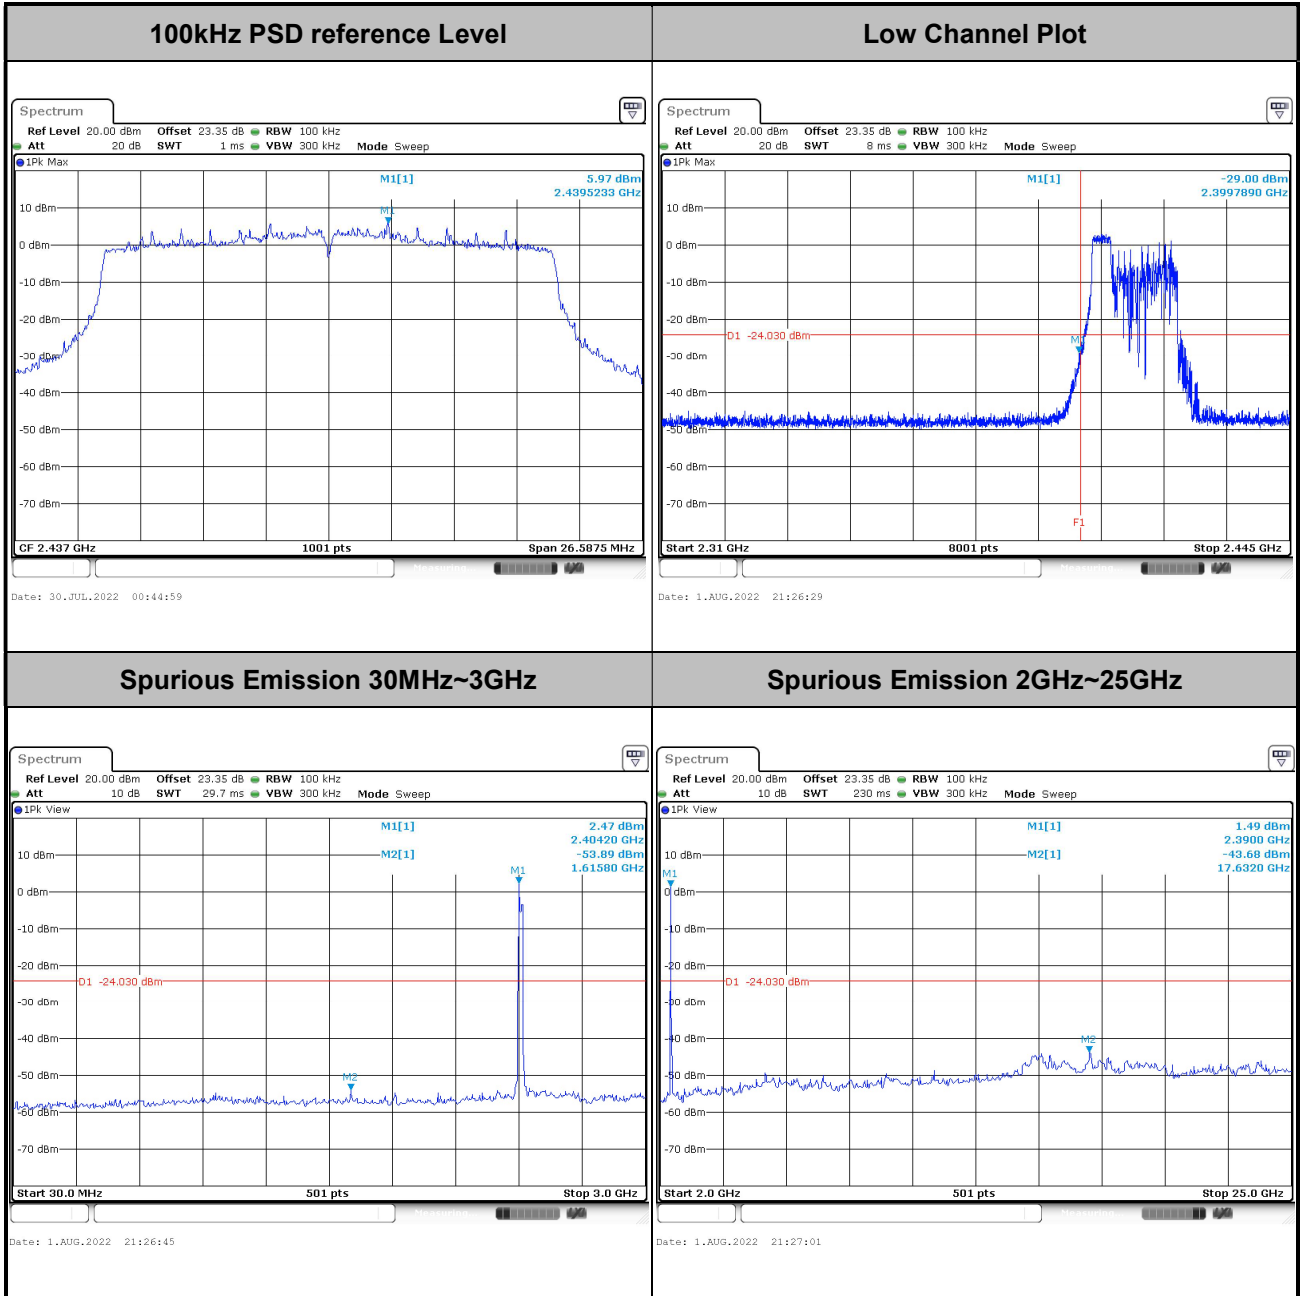

Date: 30.JUL.2022 00:57:27

Date: 30.JUL.2022 01:00:12

Date: 30.JUL.2022 01:01:25

Test Mode :	802.11ax HE20	Test Channel :	01 Partial RU 26/0
-------------	---------------	----------------	--------------------

Test Mode :	802.11ax HE20	Test Channel :	01 Partial RU 52/37
-------------	---------------	----------------	---------------------

Test Mode :	802.11ax HE20	Test Channel :	01 Partial RU 106/53
-------------	---------------	----------------	----------------------

Date: 30.JUL.2022 00:44:59

Date: 1.AUG.2022 21:33:04

Date: 1.AUG.2022 21:33:18

Date: 1.AUG.2022 21:33:30

Test Mode :	802.11ax HE20	Test Channel :	01 Partial RU 242/61
-------------	---------------	----------------	----------------------