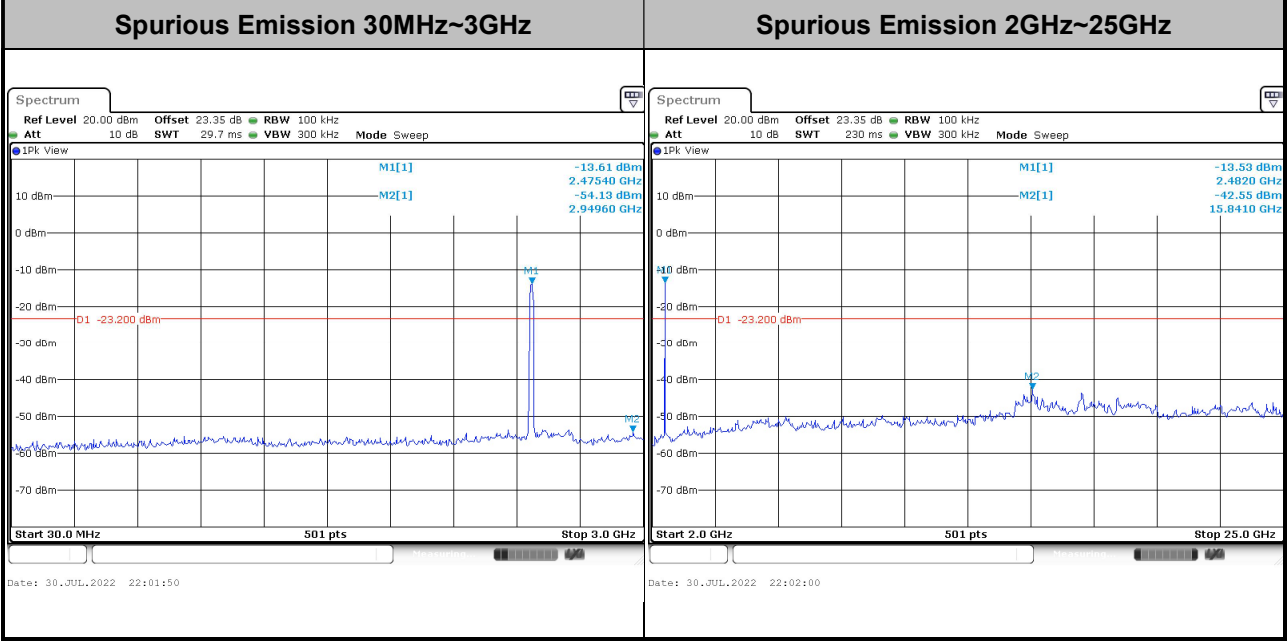

Test Mode :	802.11g	Test Channel :	13
-------------	---------	----------------	----

Test Mode :	802.11ax HE20	Test Channel :	01 Full RU
-------------	---------------	----------------	------------

Date: 30.JUL.2022 00:44:59

Date: 30.JUL.2022 00:57:27

Date: 30.JUL.2022 01:00:12

Date: 30.JUL.2022 01:01:25

Test Mode :	802.11ax HE20	Test Channel :	01 Partial RU 26/0
-------------	---------------	----------------	--------------------