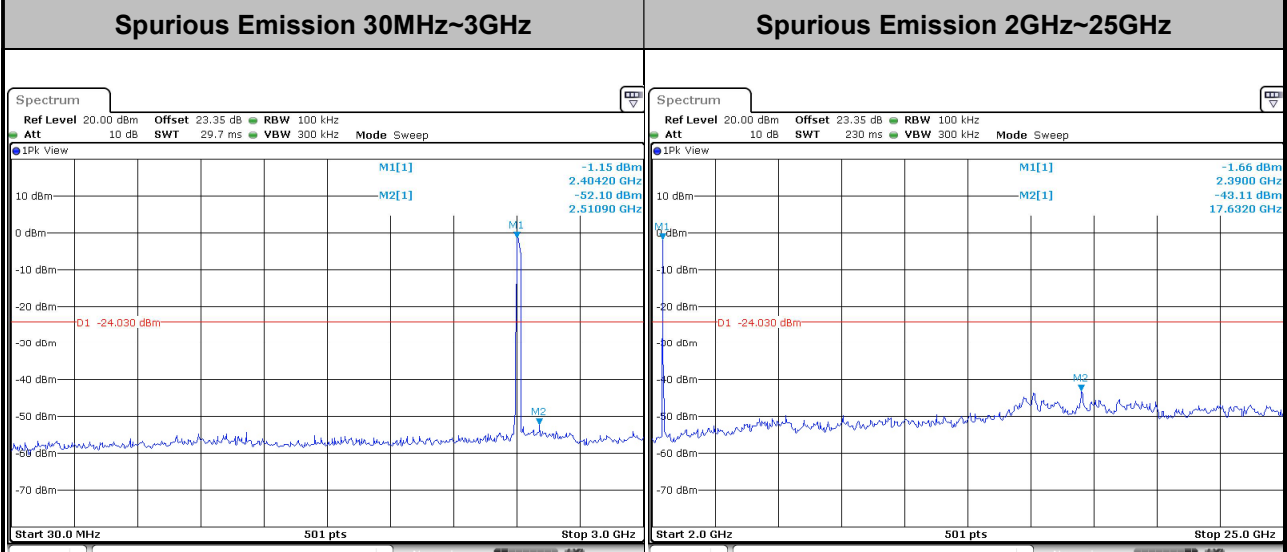

Test Mode :	802.11ax HE20	Test Channel :	01 Partial RU 52/37
-------------	---------------	----------------	---------------------

Test Mode :	802.11ax HE20	Test Channel :	01 Partial RU 106/53
-------------	---------------	----------------	----------------------

Date: 30.JUL.2022 00:44:59

Date: 1.AUG.2022 21:33:04

Date: 1.AUG.2022 21:33:18

Date: 1.AUG.2022 21:33:30

Test Mode :	802.11ax HE20	Test Channel :	01 Partial RU 242/61
-------------	---------------	----------------	----------------------

Date: 30.JUL.2022 00:44:59

Date: 1.AUG.2022 21:35:09

Date: 1.AUG.2022 21:35:48

Date: 1.AUG.2022 21:35:58

Test Mode :	802.11ax HE20	Test Channel :	06 Full RU
-------------	---------------	----------------	------------