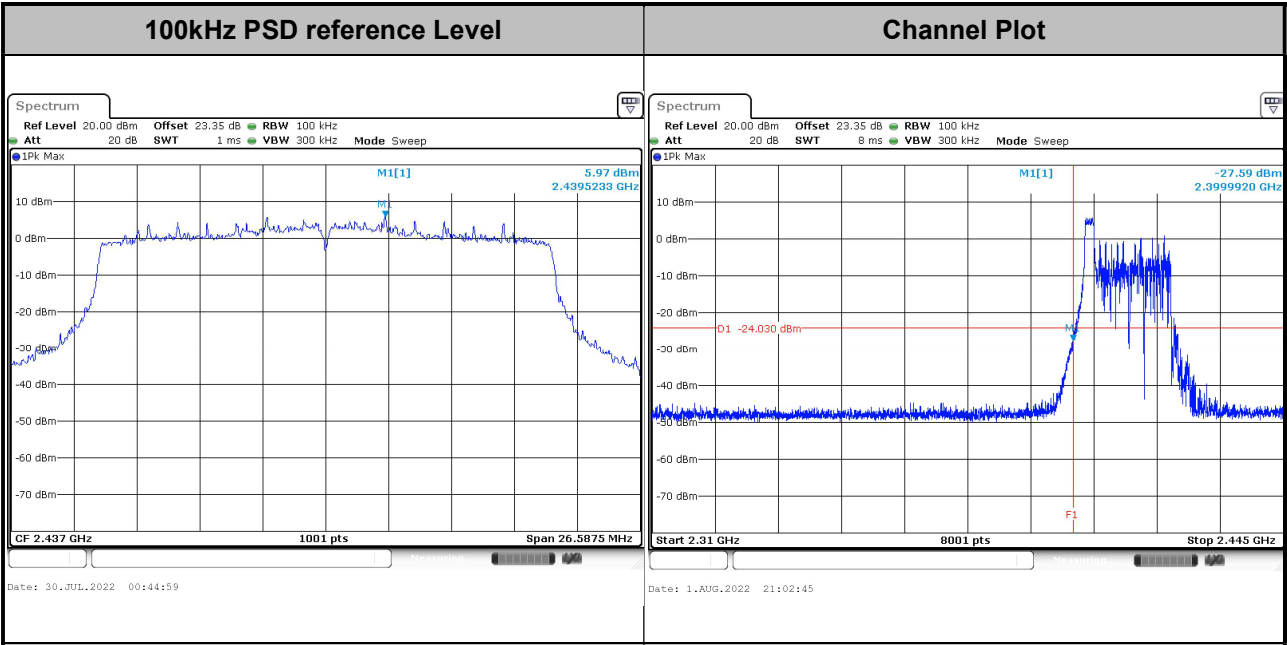

Date: 30.JUL.2022 00:57:27

Date: 30.JUL.2022 01:00:12

Date: 30.JUL.2022 01:01:25

Test Mode :	802.11ax HE20	Test Channel :	01 Partial RU 26/0
-------------	---------------	----------------	--------------------

Test Mode :	802.11ax HE20	Test Channel :	01 Partial RU 52/37
-------------	---------------	----------------	---------------------

Test Mode :	802.11ax HE20	Test Channel :	01 Partial RU 106/53
-------------	---------------	----------------	----------------------