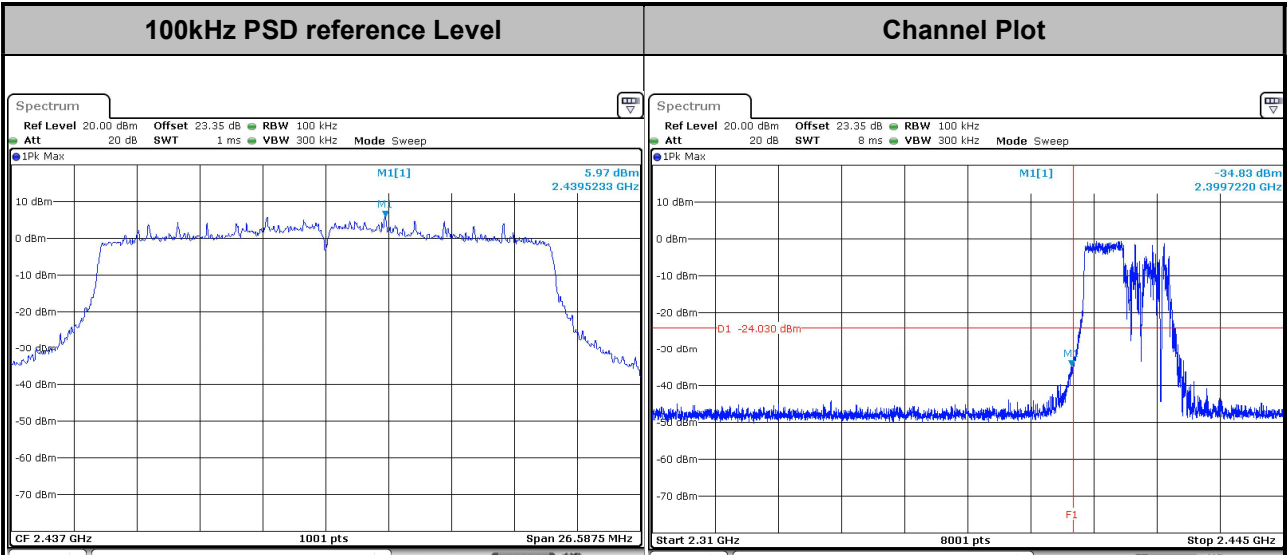

Date: 30.JUL.2022 00:57:27

Date: 30.JUL.2022 01:00:12

Date: 30.JUL.2022 01:01:25

Test Mode :	802.11ax HE20	Test Channel :	01 Partial RU 26/0
-------------	---------------	----------------	--------------------

Test Mode :	802.11ax HE20	Test Channel :	01 Partial RU 52/37
-------------	---------------	----------------	---------------------

Test Mode :	802.11ax HE20	Test Channel :	01 Partial RU 106/53
-------------	---------------	----------------	----------------------