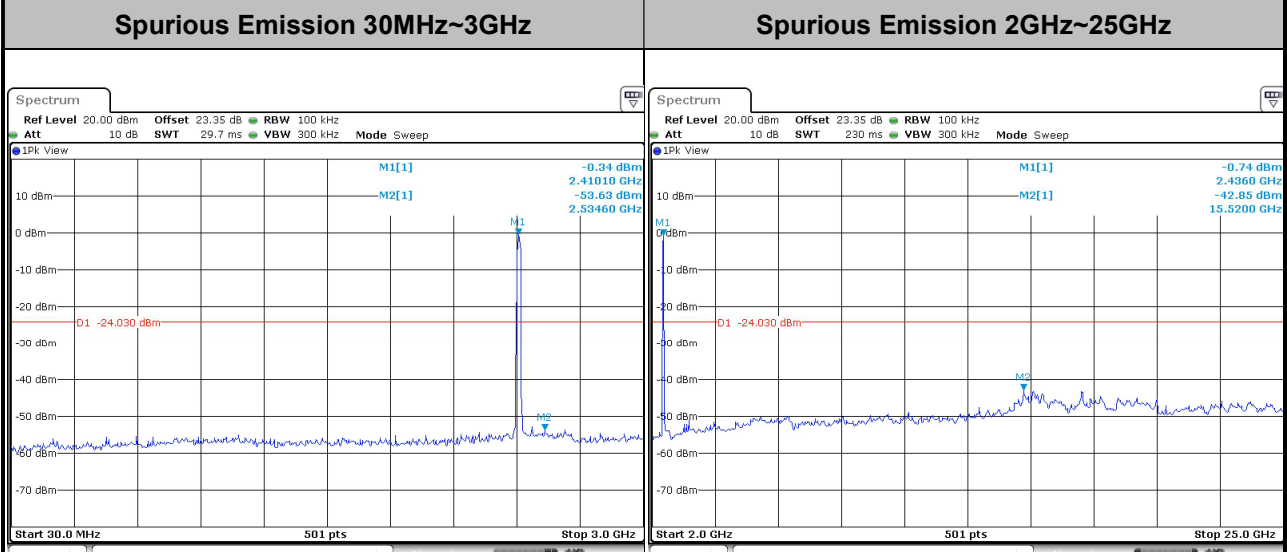

Test Mode :	802.11g	Test Channel :	13
-------------	---------	----------------	----

Test Mode :	802.11ax HE20	Test Channel :	01 Full RU
-------------	---------------	----------------	------------

Date: 30.JUL.2022 00:44:59

Date: 30.JUL.2022 00:57:27

Date: 30.JUL.2022 01:00:12

Date: 30.JUL.2022 01:01:25

Test Mode :	802.11ax HE20	Test Channel :	01 Partial RU 26/0
-------------	---------------	----------------	--------------------