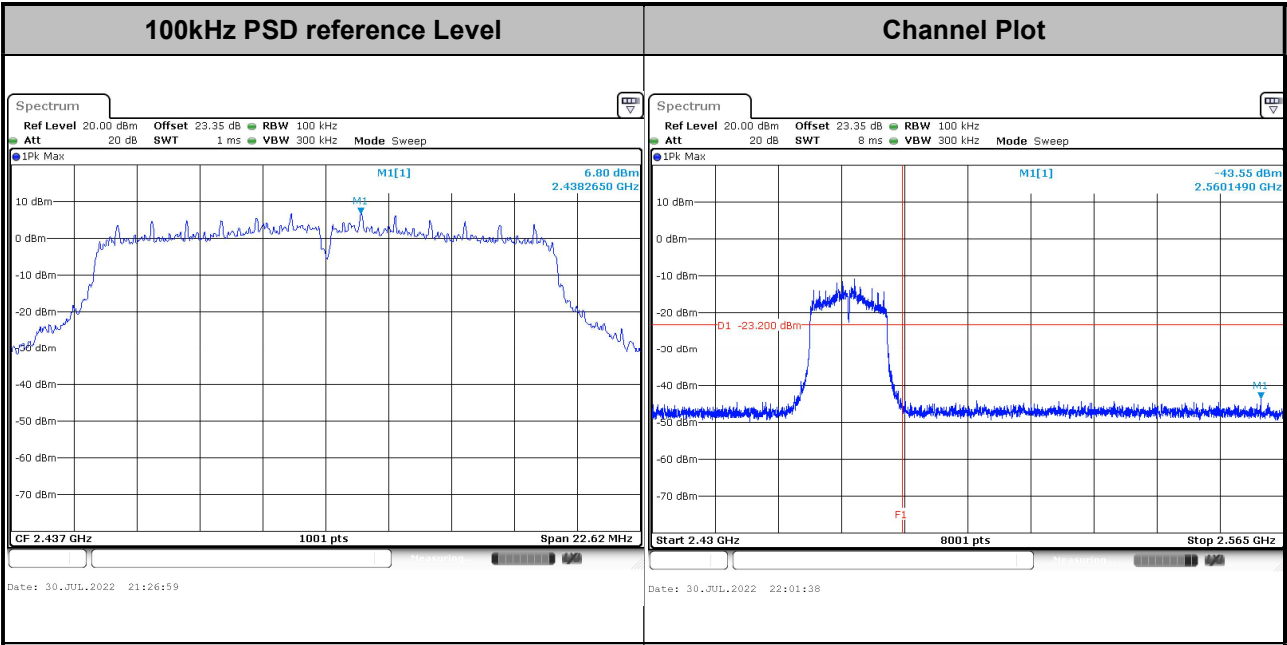

Test Mode :	802.11g	Test Channel :	13
-------------	---------	----------------	----

Test Mode :	802.11ax HE20	Test Channel :	01 Full RU
-------------	---------------	----------------	------------

Date: 30.JUL.2022 00:44:59

Date: 30.JUL.2022 00:57:27

Date: 30.JUL.2022 01:00:12

Date: 30.JUL.2022 01:01:25

Test Mode :	802.11ax HE20	Test Channel :	01 Partial RU 26/0
-------------	---------------	----------------	--------------------