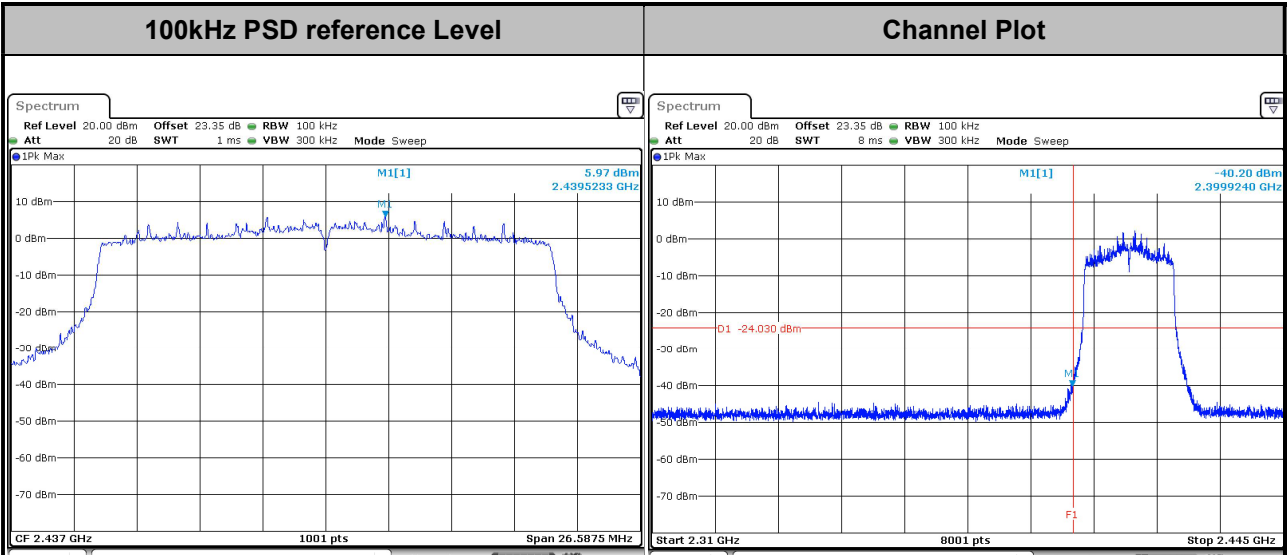

Test Mode :	802.11g	Test Channel :	13
-------------	---------	----------------	----

Test Mode :	802.11ax HE20	Test Channel :	01 Full RU
-------------	---------------	----------------	------------

Date: 30.JUL.2022 00:44:59

Date: 30.JUL.2022 00:57:27

Date: 30.JUL.2022 01:00:12

Date: 30.JUL.2022 01:01:25

Test Mode :	802.11ax HE20	Test Channel :	01 Partial RU 26/0
-------------	---------------	----------------	--------------------