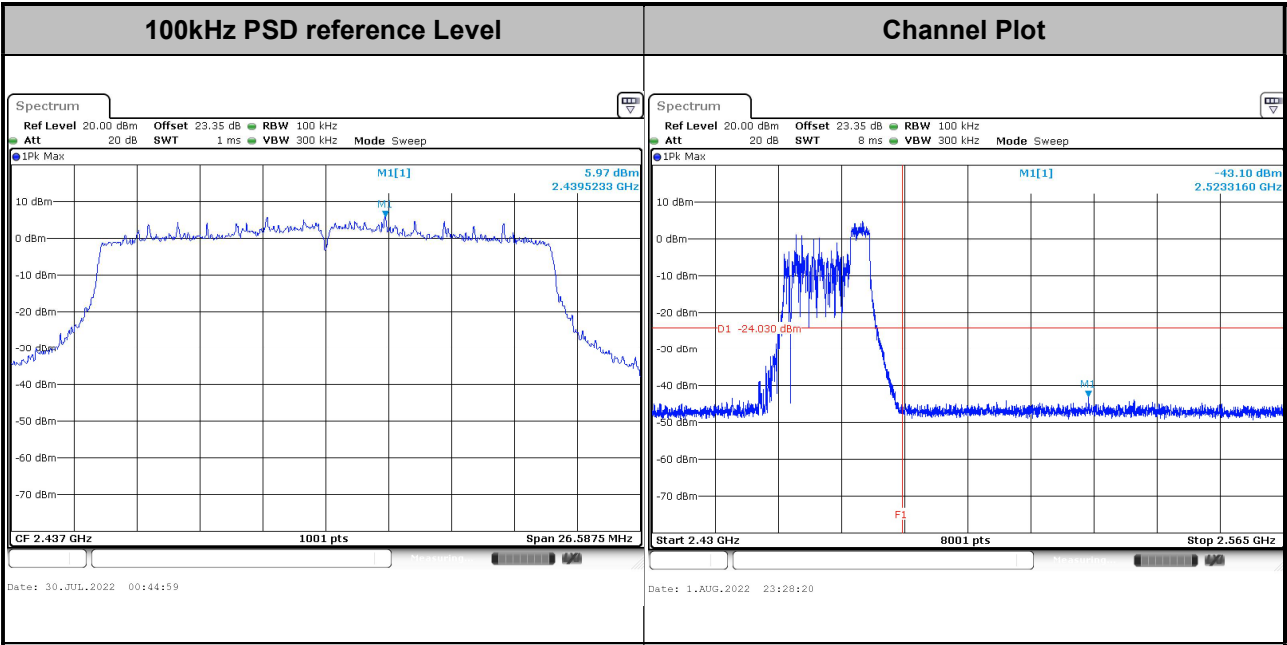

Test Mode :	802.11ax HE20	Test Channel :	12 Full RU
-------------	---------------	----------------	------------

Test Mode :	802.11ax HE20	Test Channel :	12 Partial RU 26/8
-------------	---------------	----------------	--------------------

Test Mode :	802.11ax HE20	Test Channel :	12 Partial RU 52/40
-------------	---------------	----------------	---------------------

Test Mode :	802.11ax HE20	Test Channel :	12 Partial RU 106/54
-------------	---------------	----------------	----------------------