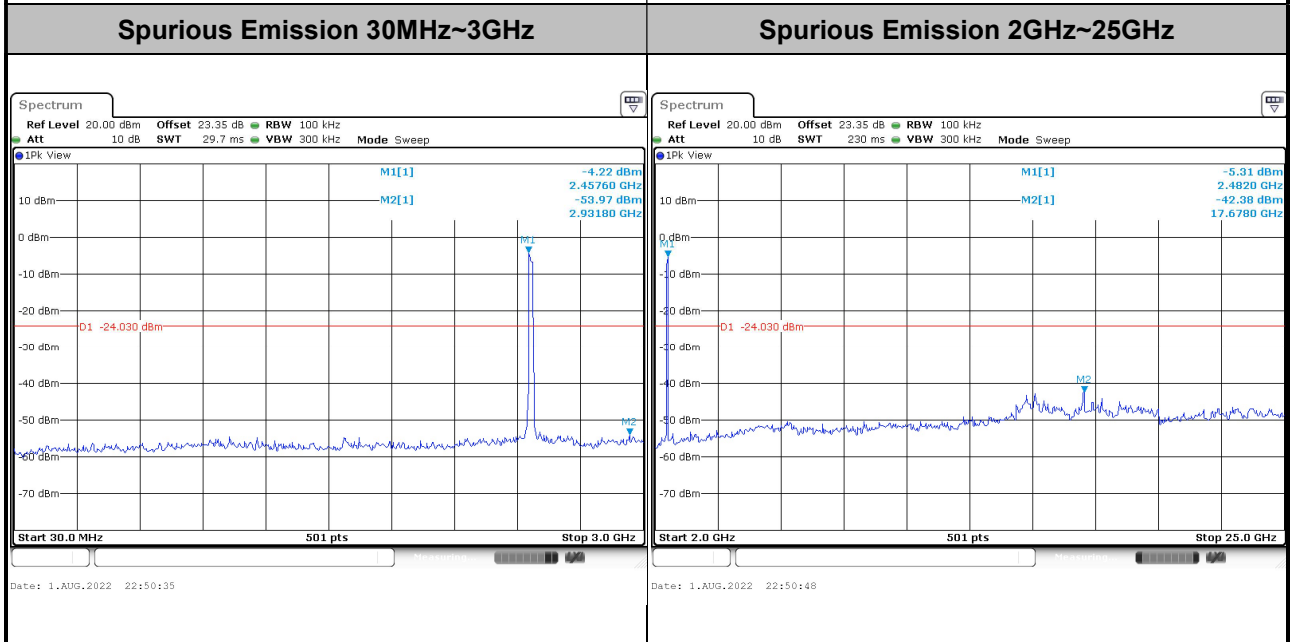

Test Mode :	802.11ax HE20	Test Channel :	12 Partial RU 52/40
-------------	---------------	----------------	---------------------

Test Mode :	802.11ax HE20	Test Channel :	12 Partial RU 106/54
-------------	---------------	----------------	----------------------

Test Mode :	802.11ax HE20	Test Channel :	12 Partial RU 242/61
-------------	---------------	----------------	----------------------

Test Mode :	802.11ax HE20	Test Channel :	13 Full Ru
-------------	---------------	----------------	------------