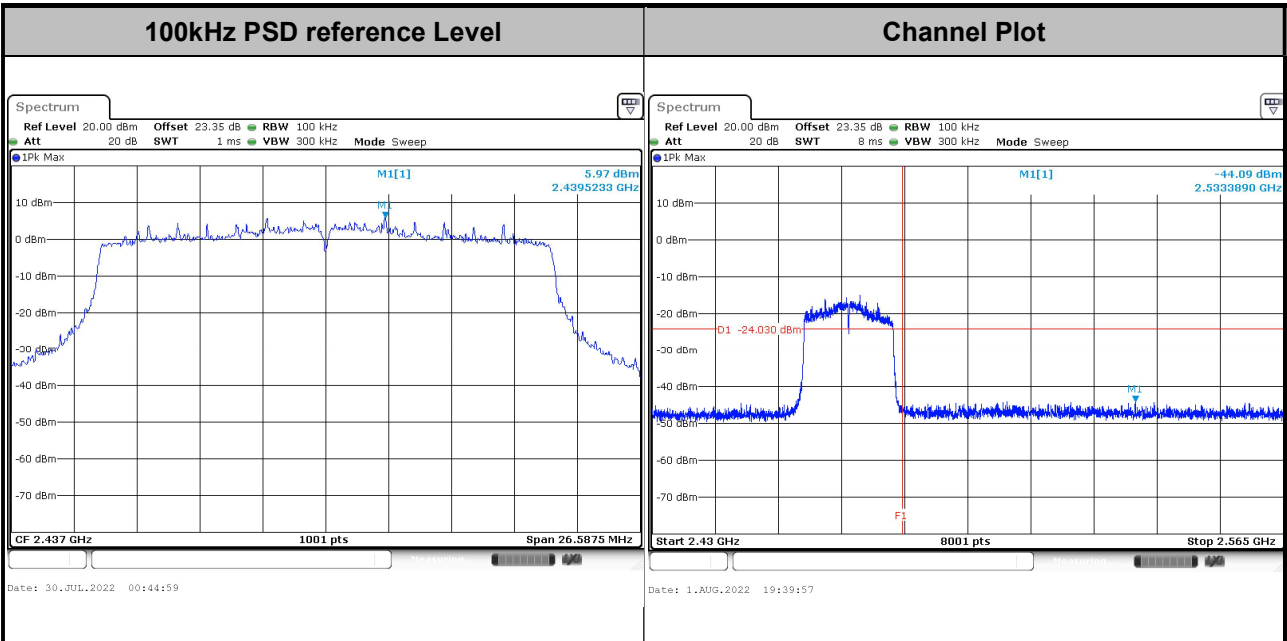

Test Mode :	802.11ax HE20	Test Channel :	12 Partial RU 52/40
-------------	---------------	----------------	---------------------

Test Mode :	802.11ax HE20	Test Channel :	12 Partial RU 106/54
-------------	---------------	----------------	----------------------

Test Mode :	802.11ax HE20	Test Channel :	12 Partial RU 242/61
-------------	---------------	----------------	----------------------

Test Mode :	802.11ax HE20	Test Channel :	13 Full Ru
-------------	---------------	----------------	------------

Test Mode :	802.11ax HE20	Test Channel :	13 Partial RU 26/8
-------------	---------------	----------------	--------------------