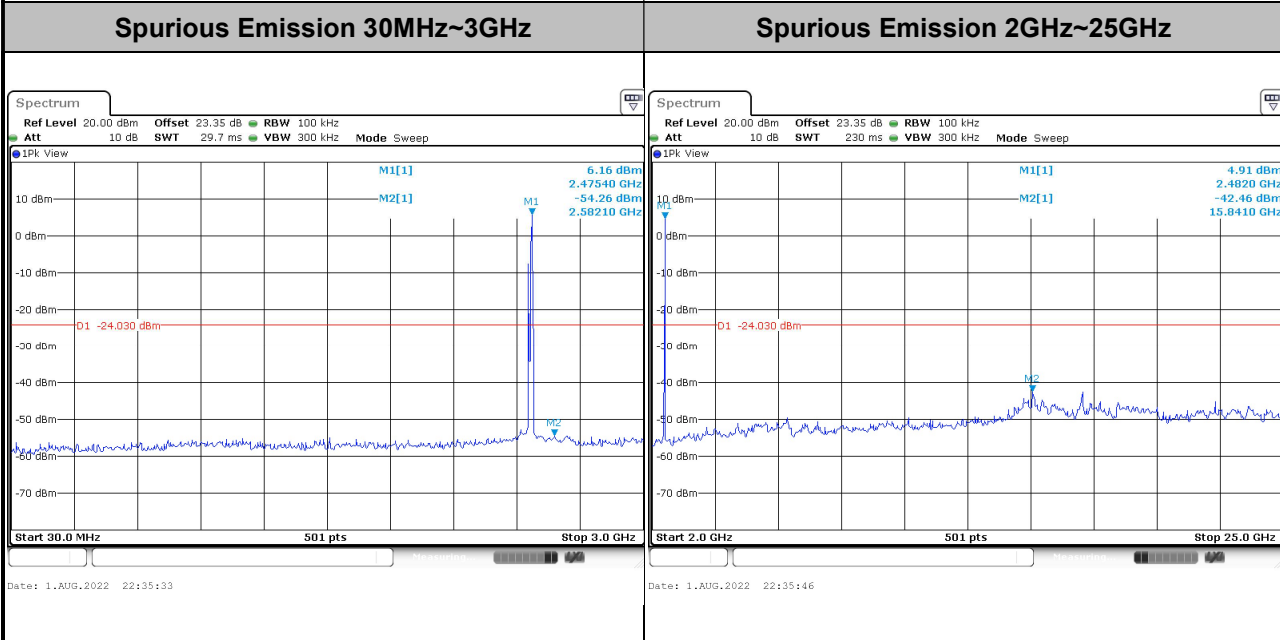

Test Mode :	802.11ax HE20	Test Channel :	12 Full RU
-------------	---------------	----------------	------------

Test Mode :	802.11ax HE20	Test Channel :	12 Partial RU 26/8
-------------	---------------	----------------	--------------------

Test Mode :	802.11ax HE20	Test Channel :	12 Partial RU 52/40
-------------	---------------	----------------	---------------------

Test Mode :	802.11ax HE20	Test Channel :	12 Partial RU 106/54
-------------	---------------	----------------	----------------------