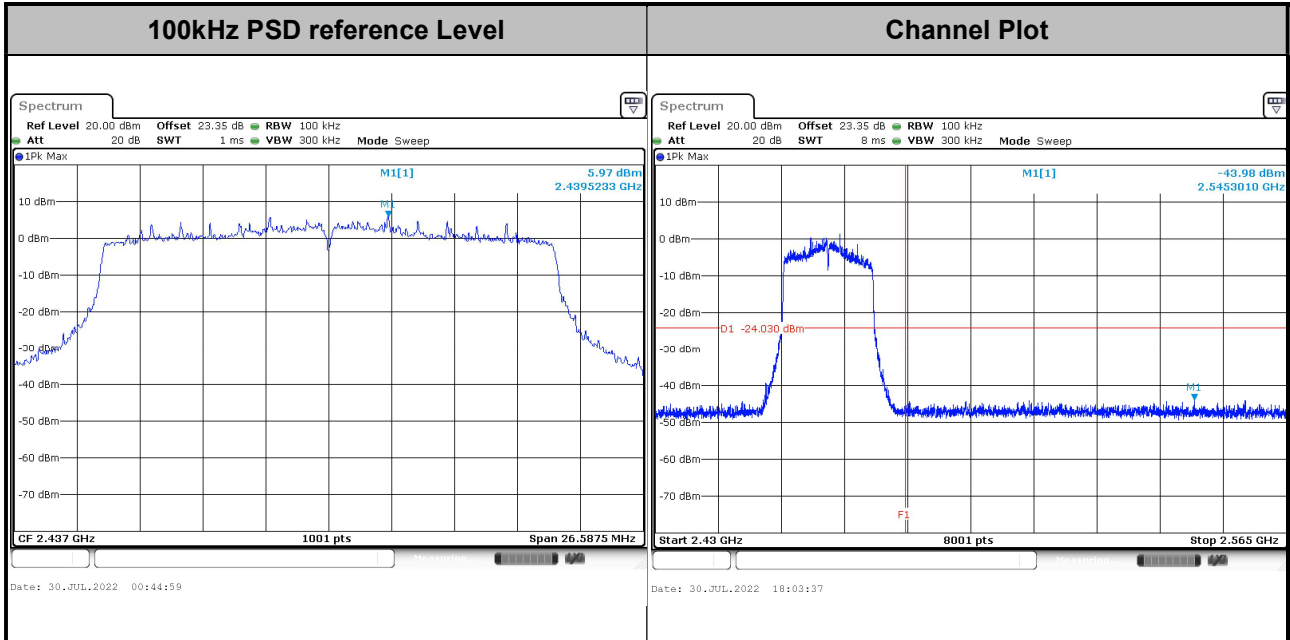

Test Mode :	802.11ax HE20	Test Channel :	12 Full RU
-------------	---------------	----------------	------------

Test Mode :	802.11ax HE20	Test Channel :	12 Partial RU 26/8
-------------	---------------	----------------	--------------------

Test Mode :	802.11ax HE20	Test Channel :	12 Partial RU 52/40
-------------	---------------	----------------	---------------------

Test Mode :	802.11ax HE20	Test Channel :	12 Partial RU 106/54
-------------	---------------	----------------	----------------------