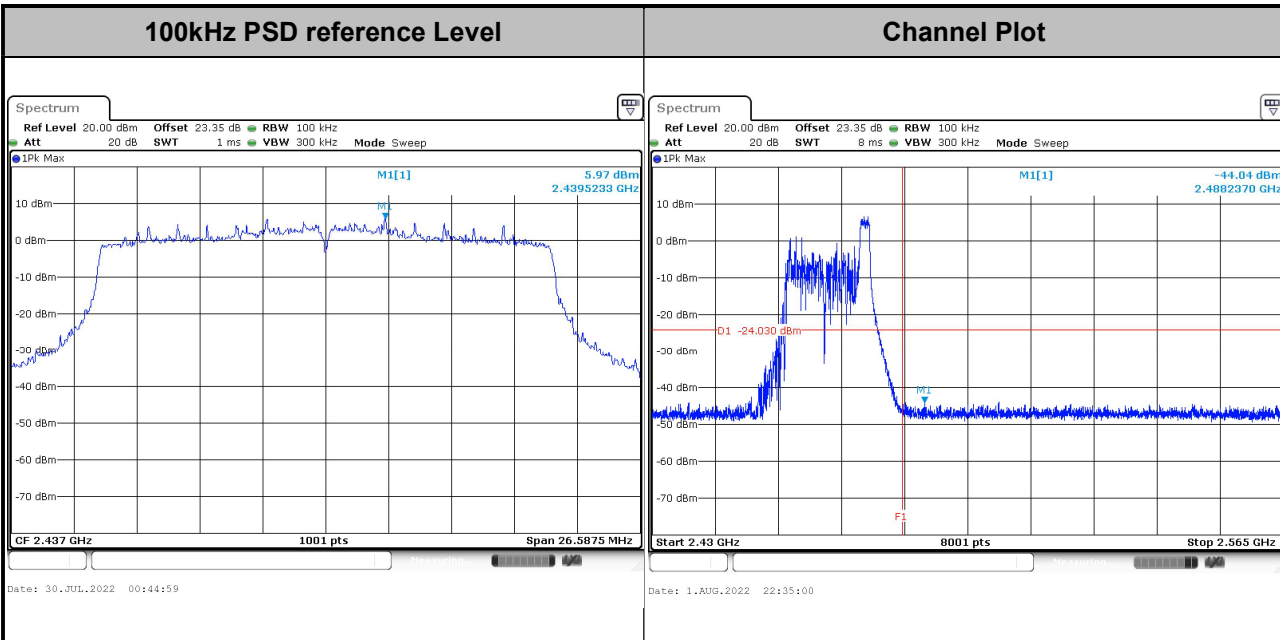

Test Mode :	802.11ax HE20	Test Channel :	12 Full RU
-------------	---------------	----------------	------------

Test Mode :	802.11ax HE20	Test Channel :	12 Partial RU 26/8
-------------	---------------	----------------	--------------------

Test Mode :	802.11ax HE20	Test Channel :	12 Partial RU 52/40
-------------	---------------	----------------	---------------------

Test Mode :	802.11ax HE20	Test Channel :	12 Partial RU 106/54
-------------	---------------	----------------	----------------------

Test Mode :	802.11ax HE20	Test Channel :	13 Partial RU 26/8
-------------	---------------	----------------	--------------------