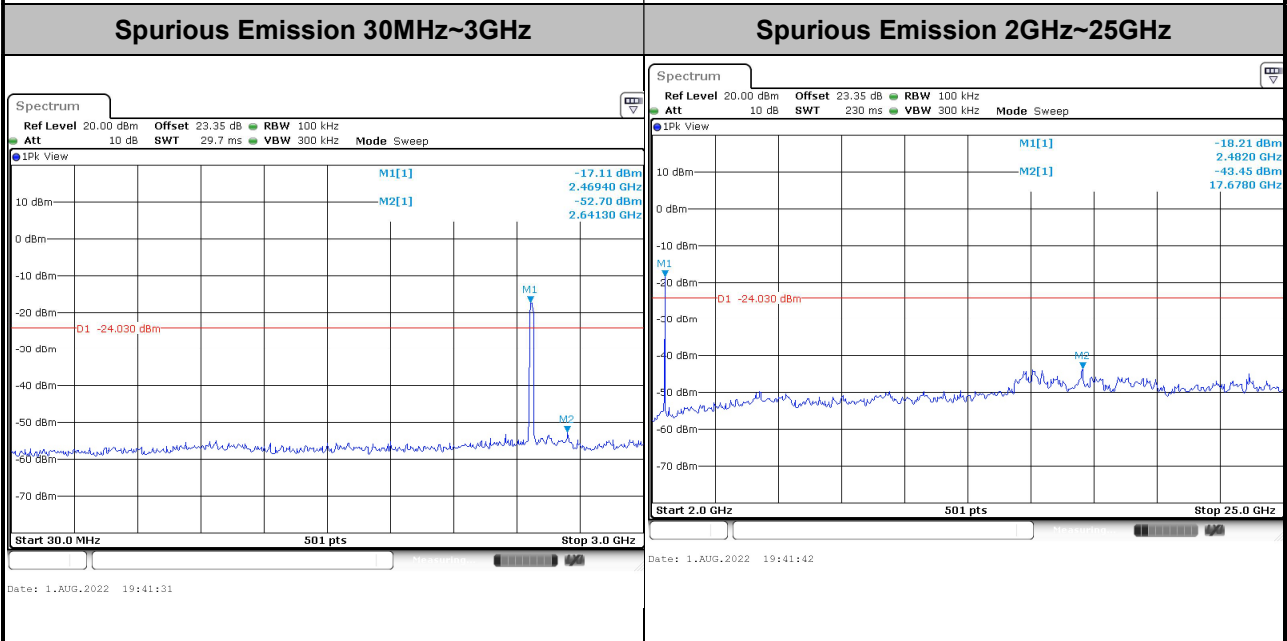

Test Mode :	802.11ax HE20	Test Channel :	12 Partial RU 52/40
-------------	---------------	----------------	---------------------

Test Mode :	802.11ax HE20	Test Channel :	12 Partial RU 106/54
-------------	---------------	----------------	----------------------

Test Mode :	802.11ax HE20	Test Channel :	12 Partial RU 242/61
-------------	---------------	----------------	----------------------

Test Mode :	802.11ax HE20	Test Channel :	13 Full Ru
-------------	---------------	----------------	------------

Test Mode :	802.11ax HE20	Test Channel :	13 Partial RU 26/8
-------------	---------------	----------------	--------------------