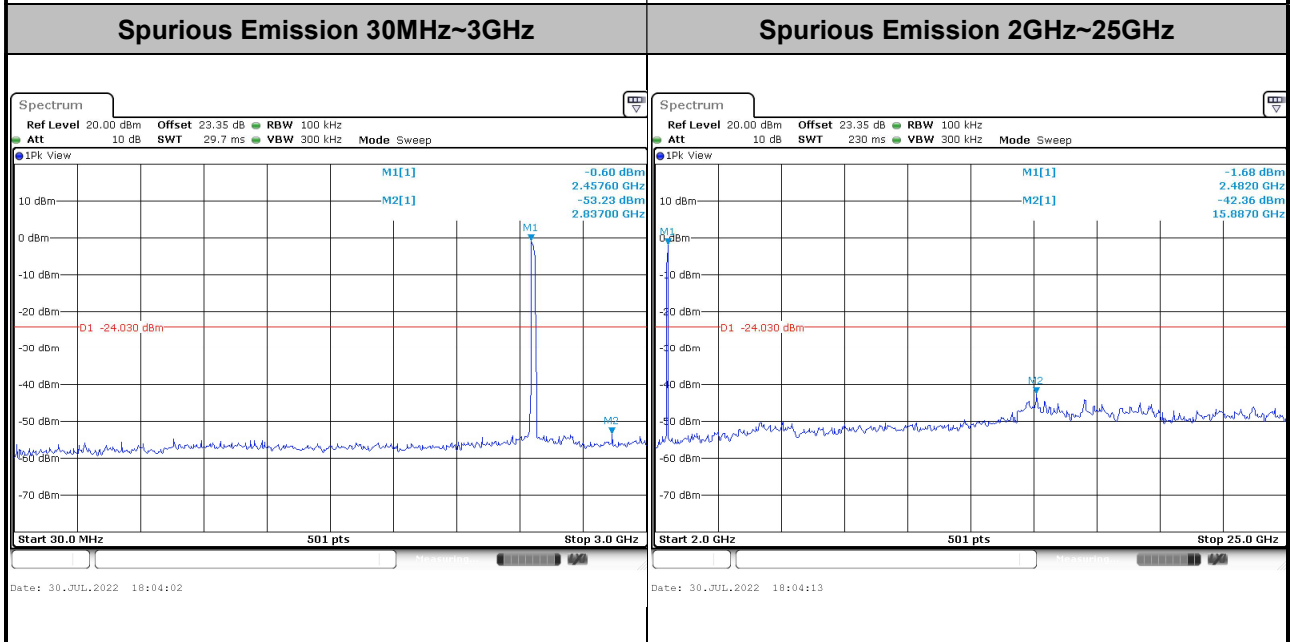

Test Mode :	802.11ax HE20	Test Channel :	12 Full RU
-------------	---------------	----------------	------------

Test Mode :	802.11ax HE20	Test Channel :	12 Partial RU 26/8
-------------	---------------	----------------	--------------------

Test Mode :	802.11ax HE20	Test Channel :	12 Partial RU 52/40
-------------	---------------	----------------	---------------------

Test Mode :	802.11ax HE20	Test Channel :	12 Partial RU 106/54
-------------	---------------	----------------	----------------------