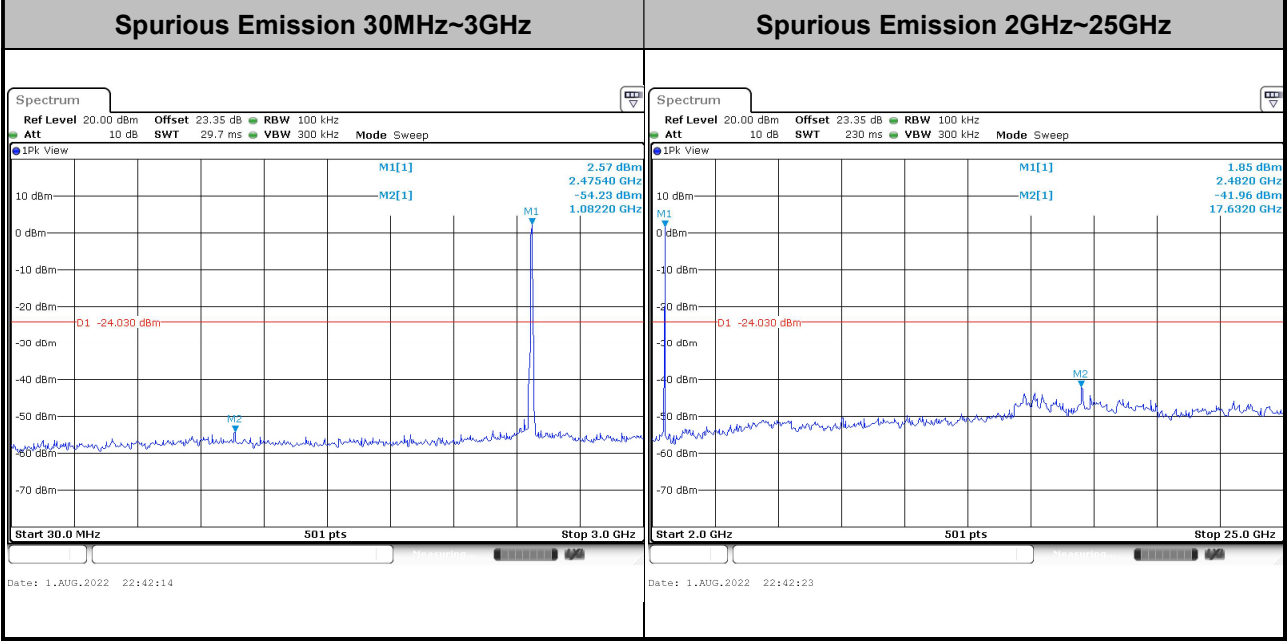

Test Mode :	802.11ax HE20	Test Channel :	12 Full RU
-------------	---------------	----------------	------------

Test Mode :	802.11ax HE20	Test Channel :	12 Partial RU 26/8
-------------	---------------	----------------	--------------------

Test Mode :	802.11ax HE20	Test Channel :	12 Partial RU 52/40
-------------	---------------	----------------	---------------------

Test Mode :	802.11ax HE20	Test Channel :	12 Partial RU 106/54
-------------	---------------	----------------	----------------------