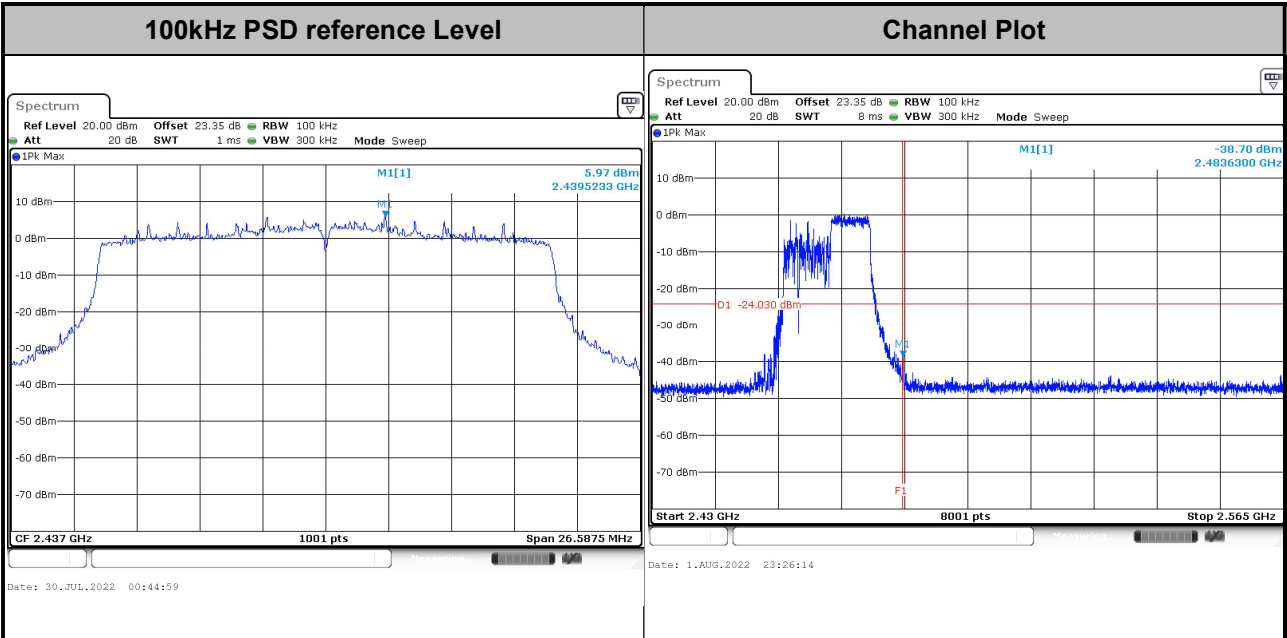

Test Mode :	802.11ax HE20	Test Channel :	12 Full RU
-------------	---------------	----------------	------------

Test Mode :	802.11ax HE20	Test Channel :	12 Partial RU 26/8
-------------	---------------	----------------	--------------------

Test Mode :	802.11ax HE20	Test Channel :	12 Partial RU 52/40
-------------	---------------	----------------	---------------------

Test Mode :	802.11ax HE20	Test Channel :	12 Partial RU 106/54
-------------	---------------	----------------	----------------------