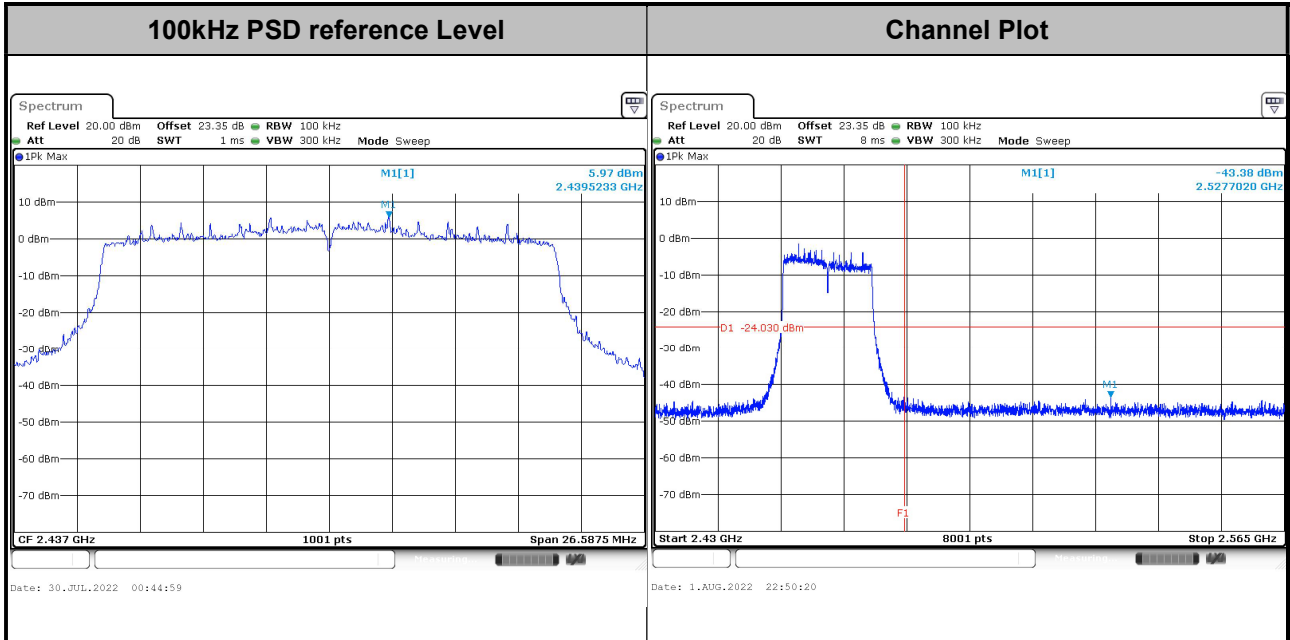

Test Mode :	802.11ax HE20	Test Channel :	12 Partial RU 52/40
-------------	---------------	----------------	---------------------

Test Mode :	802.11ax HE20	Test Channel :	12 Partial RU 106/54
-------------	---------------	----------------	----------------------

Test Mode :	802.11ax HE20	Test Channel :	12 Partial RU 242/61
-------------	---------------	----------------	----------------------

Test Mode :	802.11ax HE20	Test Channel :	13 Full Ru
-------------	---------------	----------------	------------

Test Mode :	802.11ax HE20	Test Channel :	13 Partial RU 26/8
-------------	---------------	----------------	--------------------