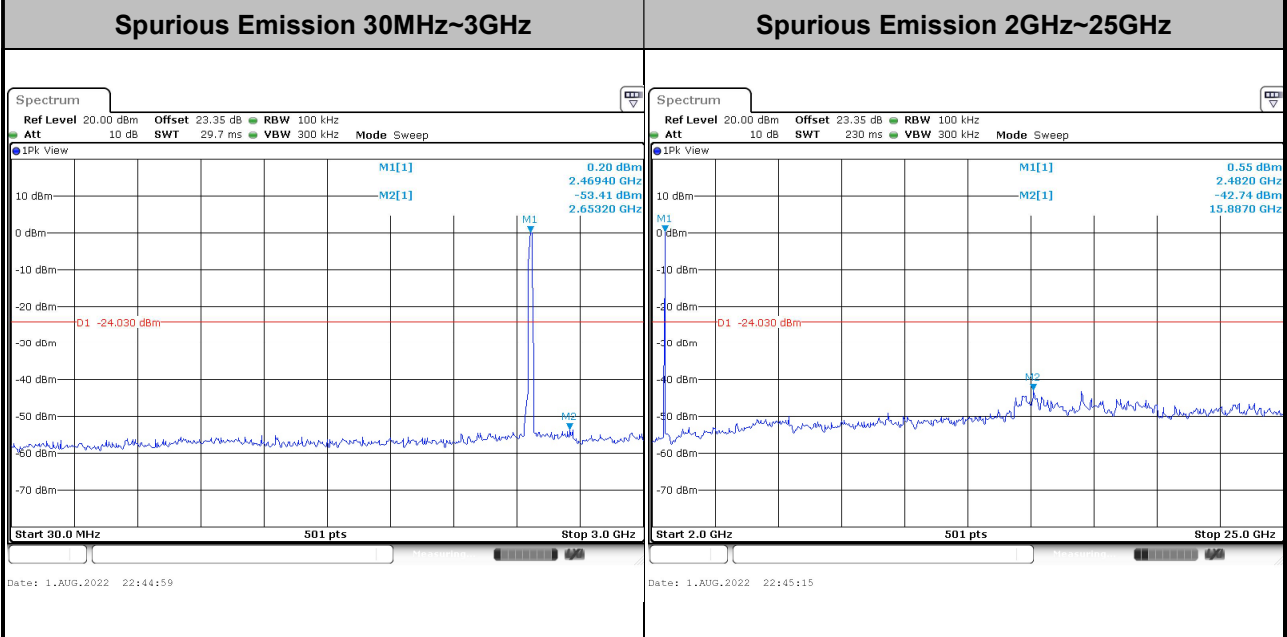

Test Mode :	802.11ax HE20	Test Channel :	12 Full RU
-------------	---------------	----------------	------------

Test Mode :	802.11ax HE20	Test Channel :	12 Partial RU 26/8
-------------	---------------	----------------	--------------------

Test Mode :	802.11ax HE20	Test Channel :	12 Partial RU 52/40
-------------	---------------	----------------	---------------------

Test Mode :	802.11ax HE20	Test Channel :	12 Partial RU 106/54
-------------	---------------	----------------	----------------------