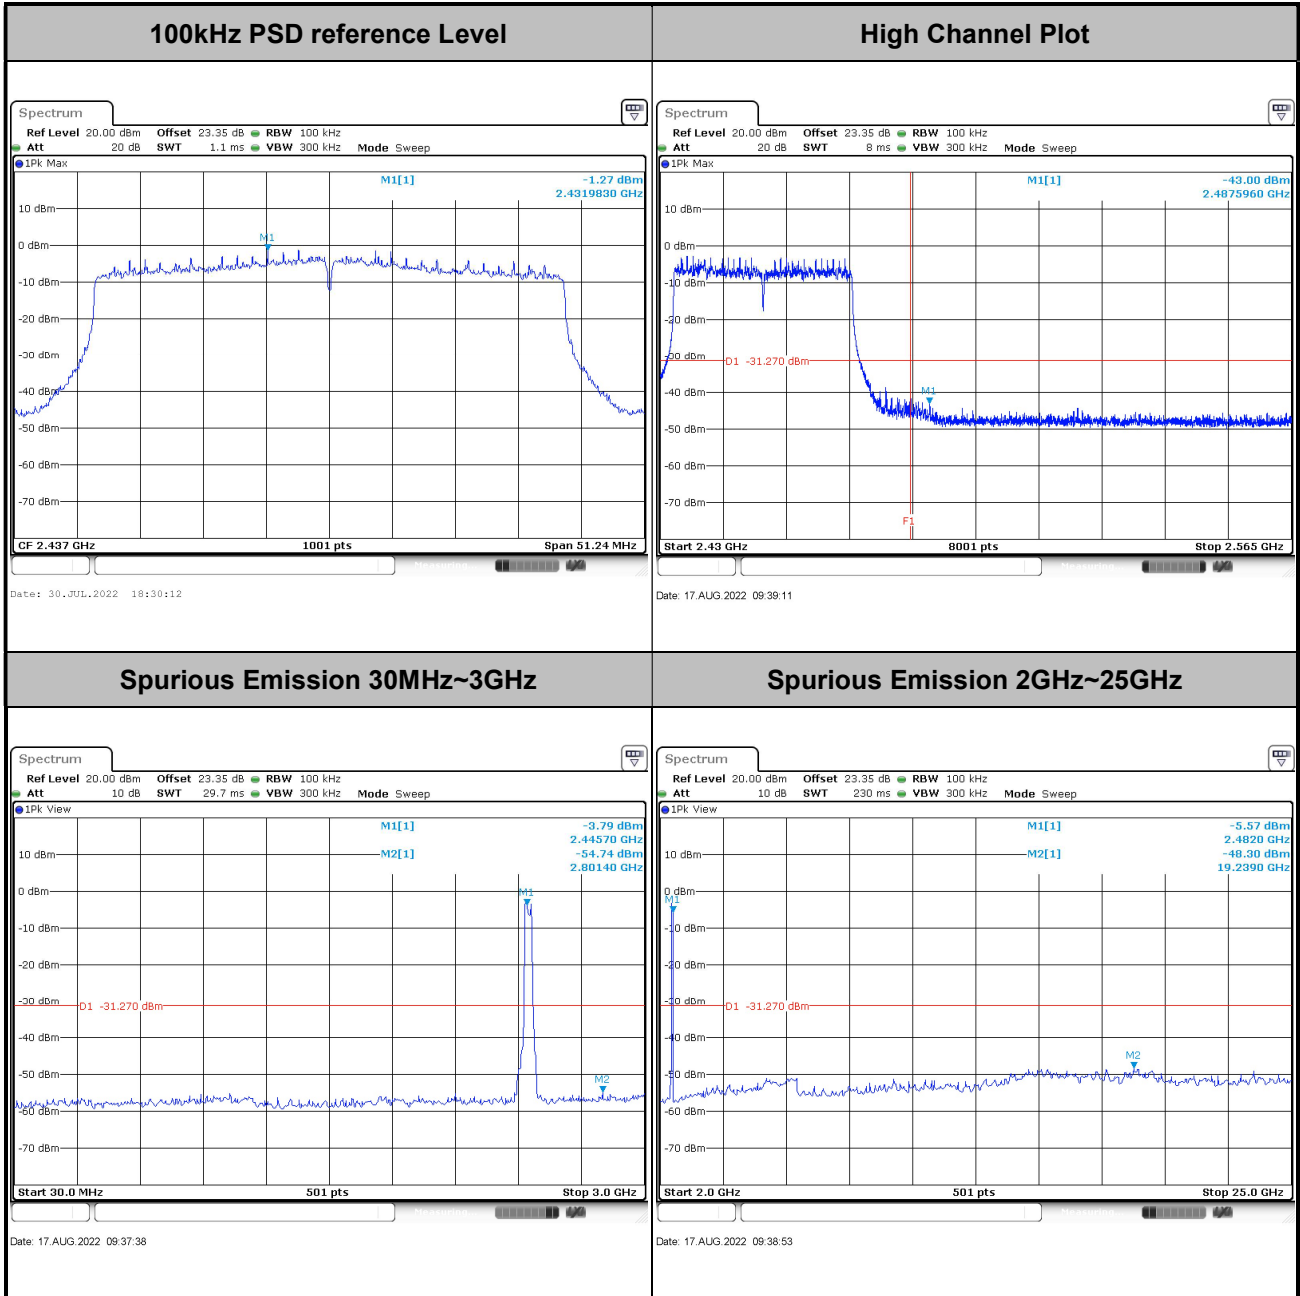

Test Mode :	802.11ax HE40	Test Channel :	09 Full RU
-------------	---------------	----------------	------------

Test Mode :	802.11ax HE40	Test Channel :	09 Partial RU 484/65
-------------	---------------	----------------	----------------------

Test Mode :	802.11ax HE40	Test Channel :	10 Full RU
-------------	---------------	----------------	------------

Test Mode :	802.11ax HE40	Test Channel :	10 Partial RU 484/65
-------------	---------------	----------------	----------------------

Test Mode :	802.11ax HE40	Test Channel :	10 Partial RU 484/65
--------------------	---------------	-----------------------	----------------------

Test Mode :	802.11ax HE40	Test Channel :	11 Full RU
-------------	---------------	----------------	------------