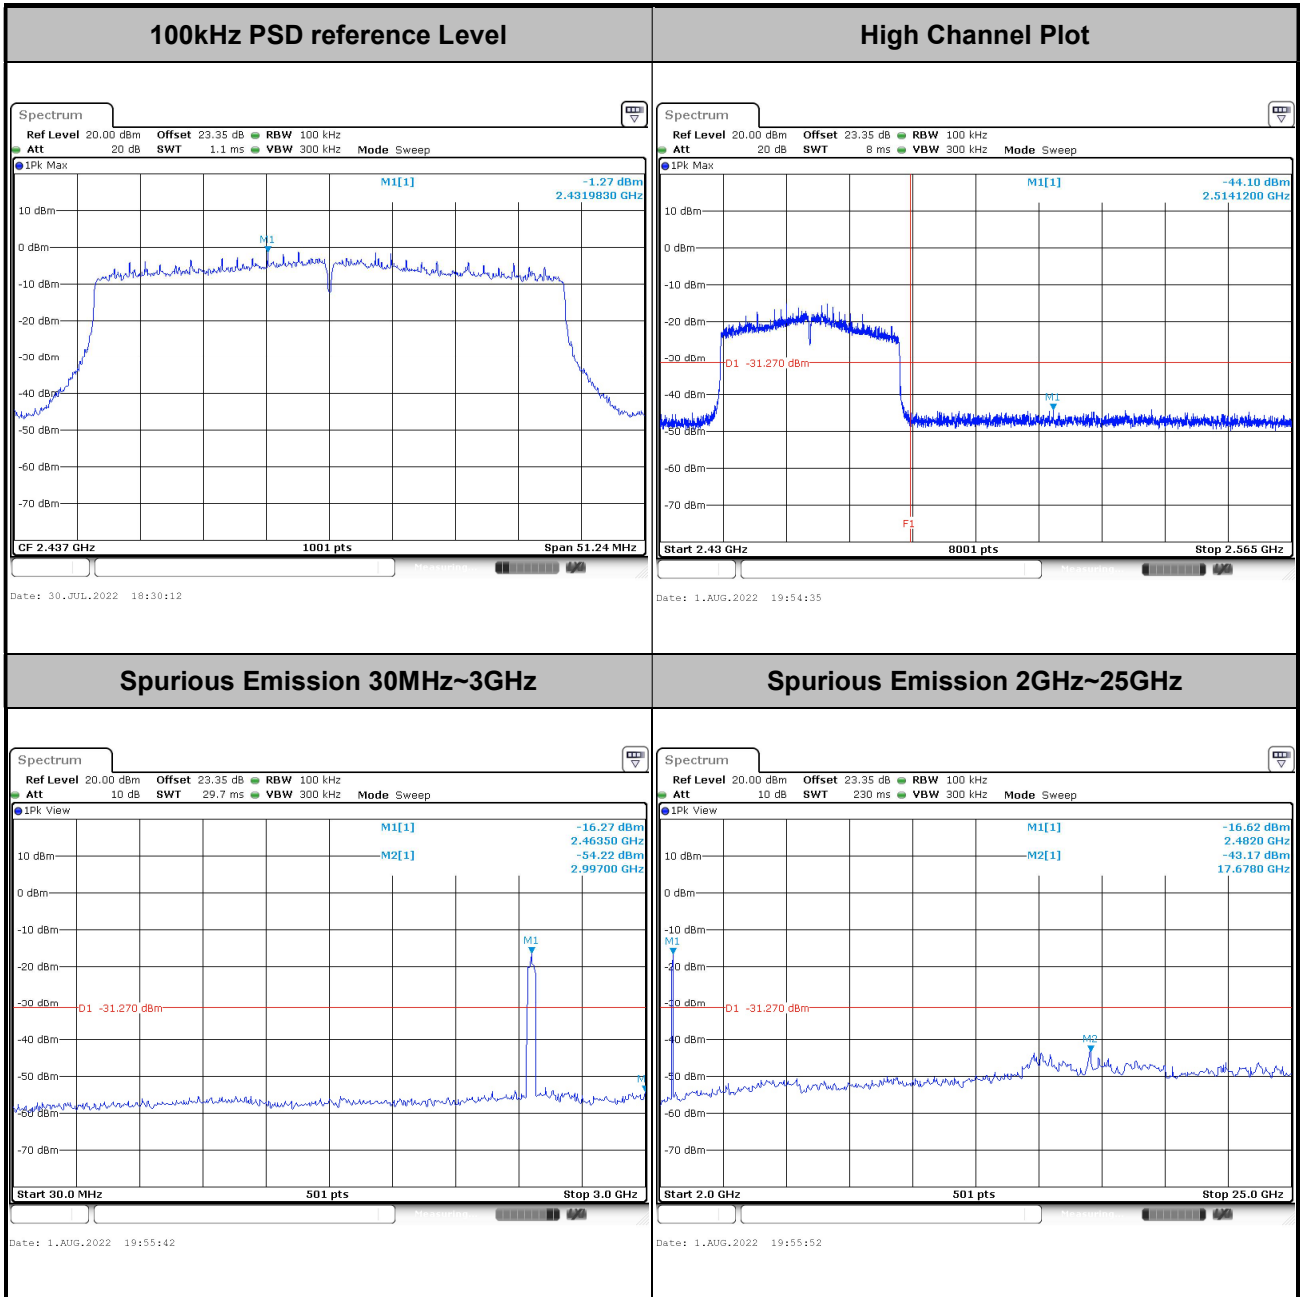

Test Mode :	802.11ax HE40	Test Channel :	10 Full RU
-------------	---------------	----------------	------------

Test Mode :	802.11ax HE40	Test Channel :	10 Partial RU 484/65
-------------	---------------	----------------	----------------------

Test Mode :	802.11ax HE40	Test Channel :	10 Partial RU 484/65
--------------------	---------------	-----------------------	----------------------

Test Mode :	802.11ax HE40	Test Channel :	11 Full RU
-------------	---------------	----------------	------------

Test Mode :	802.11ax HE40	Test Channel :	11 Partial RU 484/65
--------------------	---------------	-----------------------	----------------------