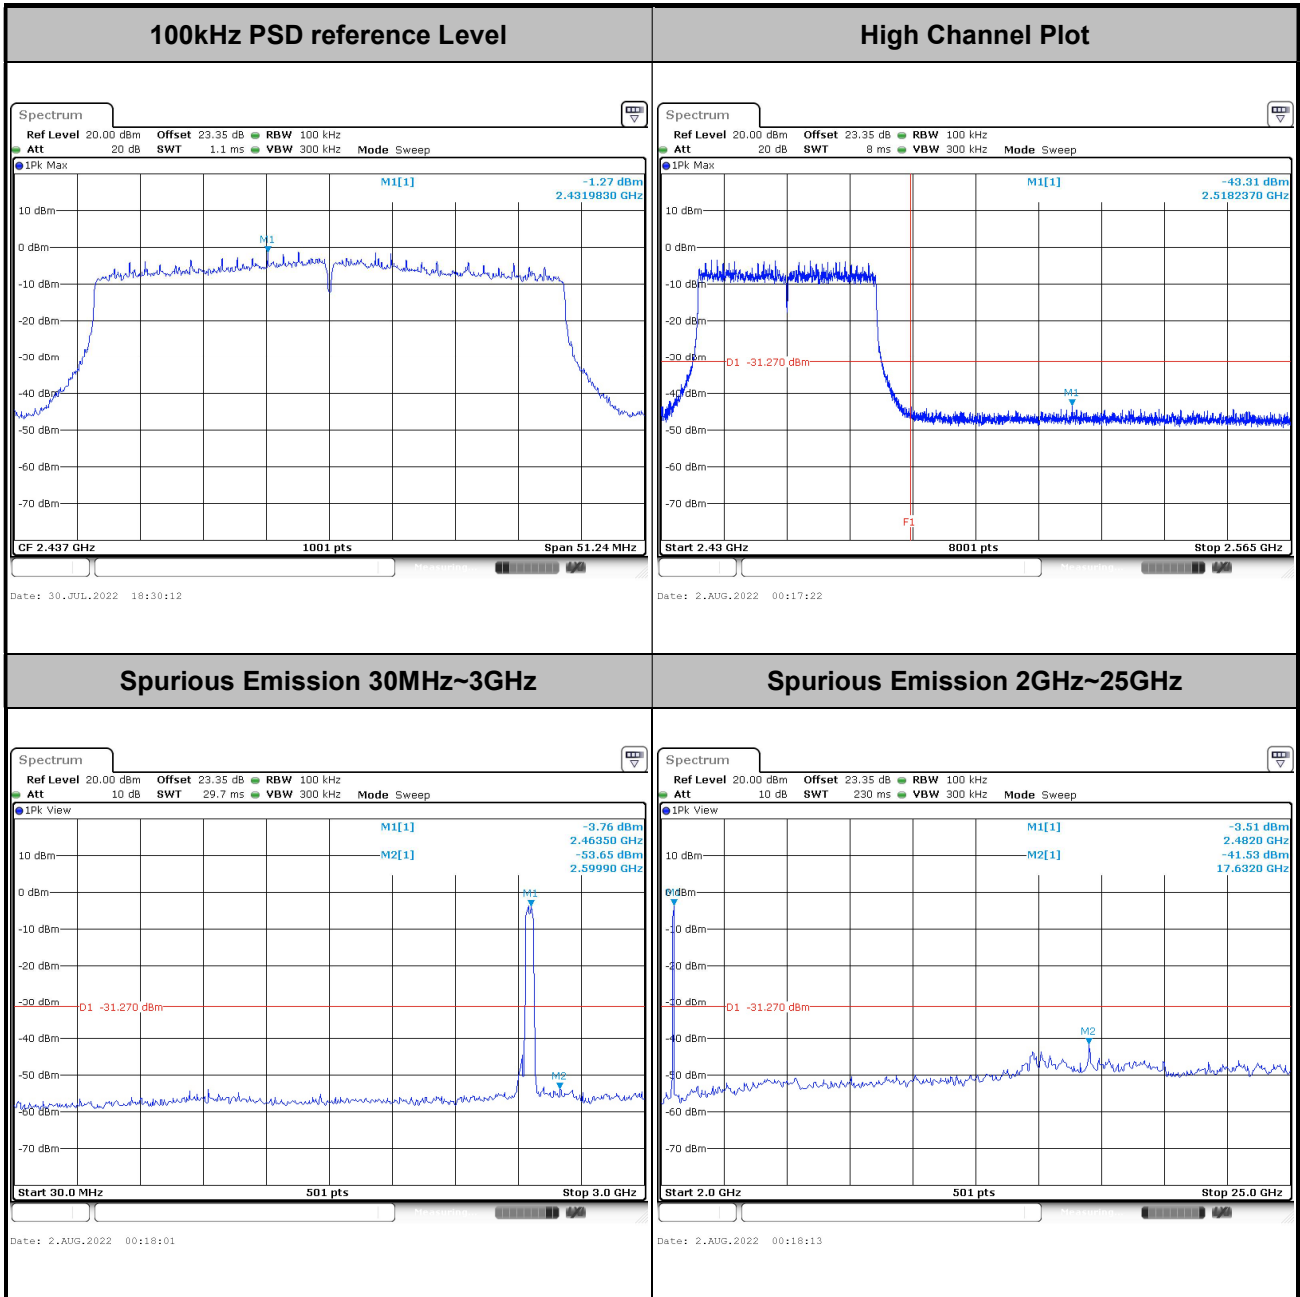

Test Mode :	802.11ax HE40	Test Channel :	10 Full RU
-------------	---------------	----------------	------------

Test Mode :	802.11ax HE40	Test Channel :	10 Partial RU 484/65
-------------	---------------	----------------	----------------------

Test Mode :	802.11ax HE40	Test Channel :	10 Partial RU 484/65
--------------------	---------------	-----------------------	----------------------

Test Mode :	802.11ax HE40	Test Channel :	11 Full RU
-------------	---------------	----------------	------------

Test Mode :	802.11ax HE40	Test Channel :	11 Partial RU 484/65
--------------------	---------------	-----------------------	----------------------