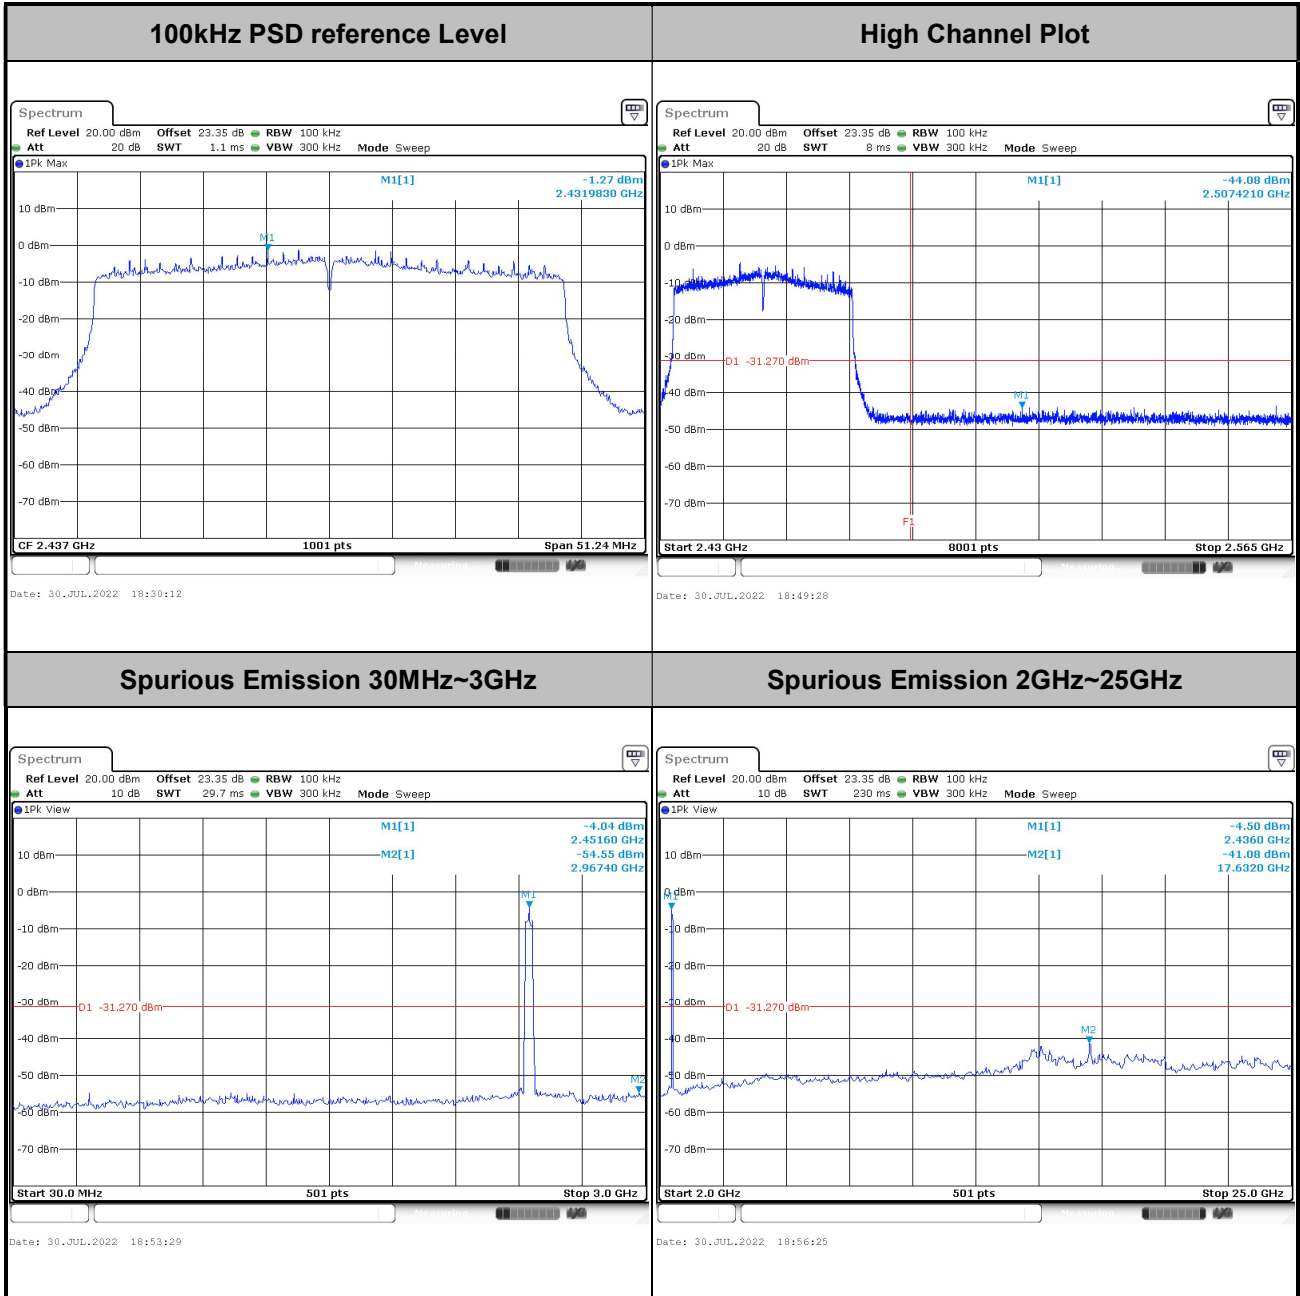

Test Mode :	802.11ax HE40	Test Channel :	09 Full RU
-------------	---------------	----------------	------------

Test Mode :	802.11ax HE40	Test Channel :	09 Partial RU 484/65
-------------	---------------	----------------	----------------------

Test Mode :	802.11ax HE40	Test Channel :	10 Full RU
-------------	---------------	----------------	------------

Test Mode :	802.11ax HE40	Test Channel :	10 Partial RU 484/65
-------------	---------------	----------------	----------------------

Test Mode :	802.11ax HE40	Test Channel :	10 Partial RU 484/65
--------------------	---------------	-----------------------	----------------------

Test Mode :	802.11ax HE40	Test Channel :	11 Full RU
-------------	---------------	----------------	------------