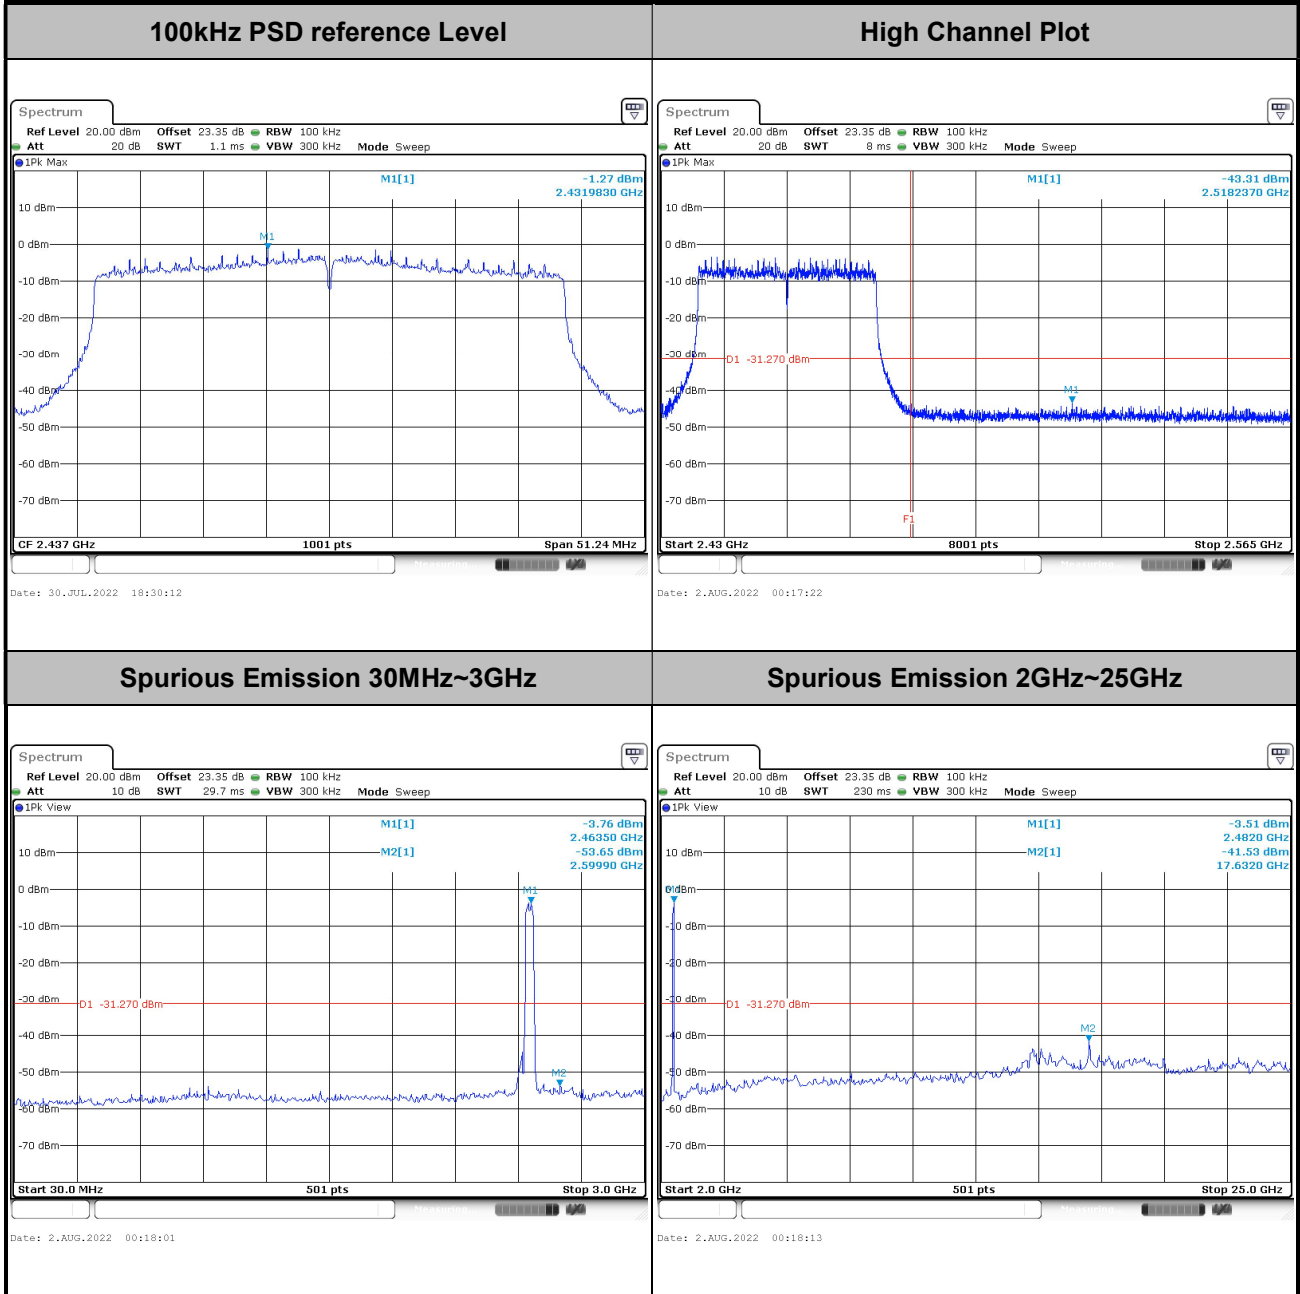

Test Mode :	802.11ax HE40	Test Channel :	09 Full RU
-------------	---------------	----------------	------------

Test Mode :	802.11ax HE40	Test Channel :	09 Partial RU 484/65
-------------	---------------	----------------	----------------------

Test Mode :	802.11ax HE40	Test Channel :	10 Full RU
-------------	---------------	----------------	------------

Test Mode :	802.11ax HE40	Test Channel :	10 Partial RU 484/65
-------------	---------------	----------------	----------------------

Test Mode :	802.11ax HE40	Test Channel :	10 Partial RU 484/65
--------------------	---------------	-----------------------	----------------------

Test Mode :	802.11ax HE40	Test Channel :	11 Full RU
-------------	---------------	----------------	------------