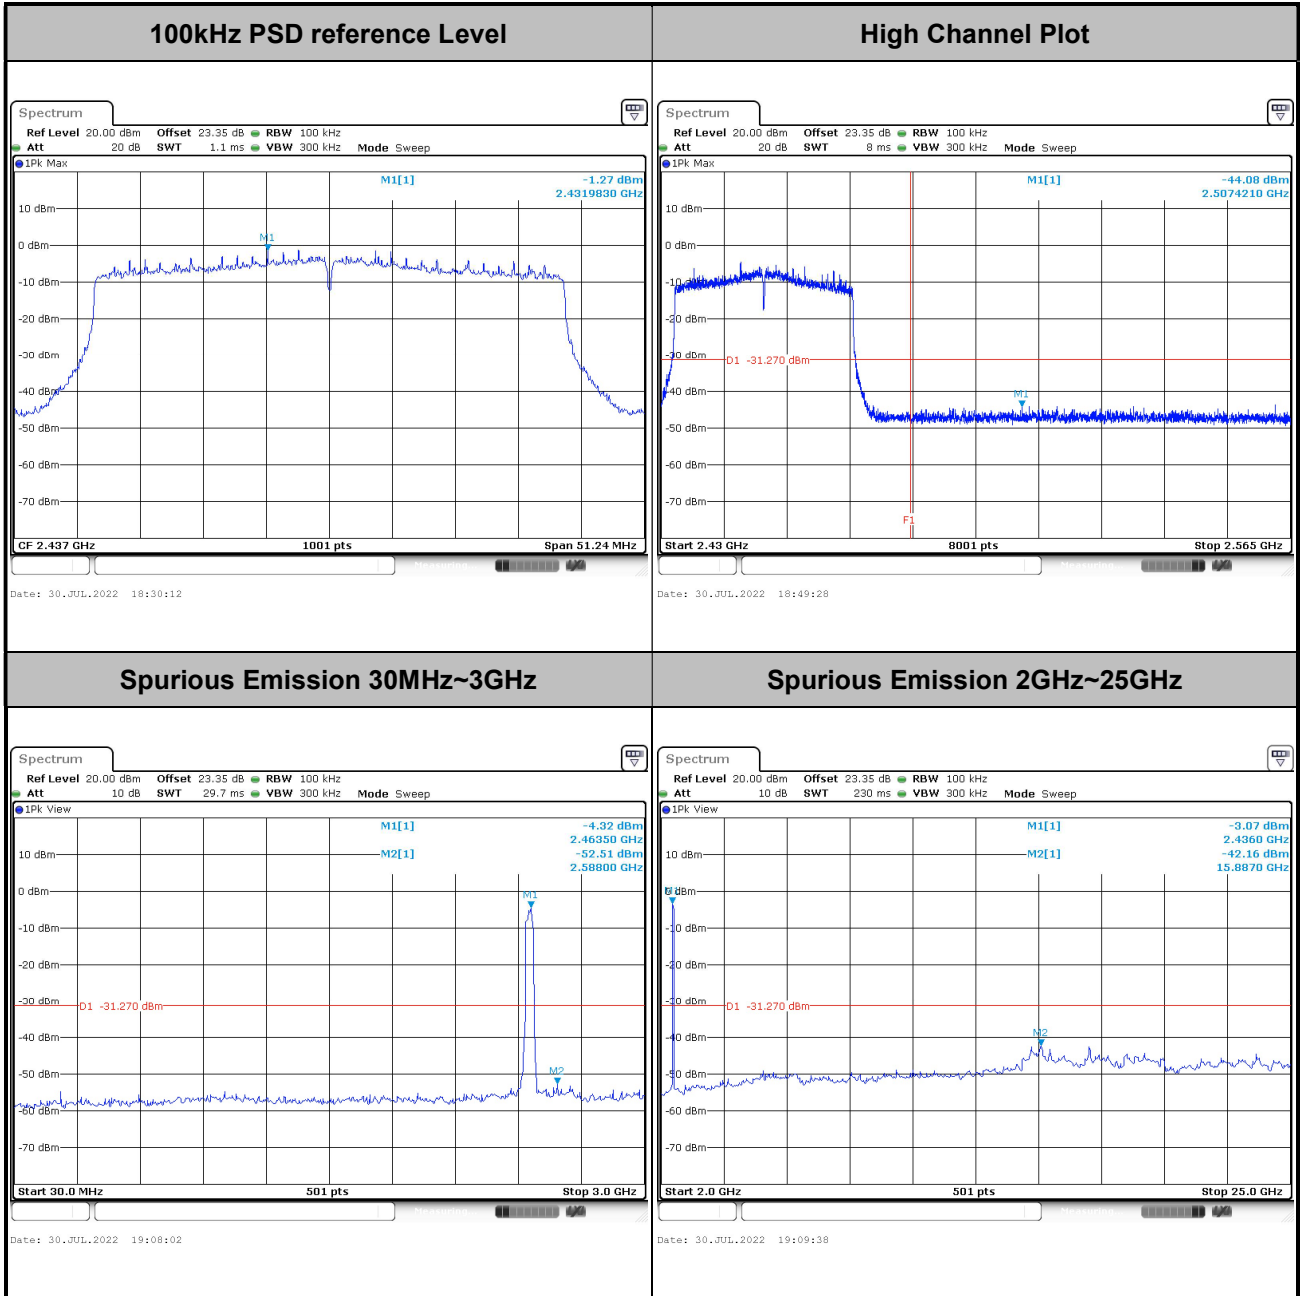

Test Mode :	802.11ax HE40	Test Channel :	09 Full RU
-------------	---------------	----------------	------------

Test Mode :	802.11ax HE40	Test Channel :	09 Partial RU 484/65
-------------	---------------	----------------	----------------------

Test Mode :	802.11ax HE40	Test Channel :	10 Full RU
-------------	---------------	----------------	------------

Test Mode :	802.11ax HE40	Test Channel :	10 Partial RU 484/65
-------------	---------------	----------------	----------------------

Test Mode :	802.11ax HE40	Test Channel :	10 Partial RU 484/65
--------------------	---------------	-----------------------	----------------------

Test Mode :	802.11ax HE40	Test Channel :	11 Full RU
-------------	---------------	----------------	------------