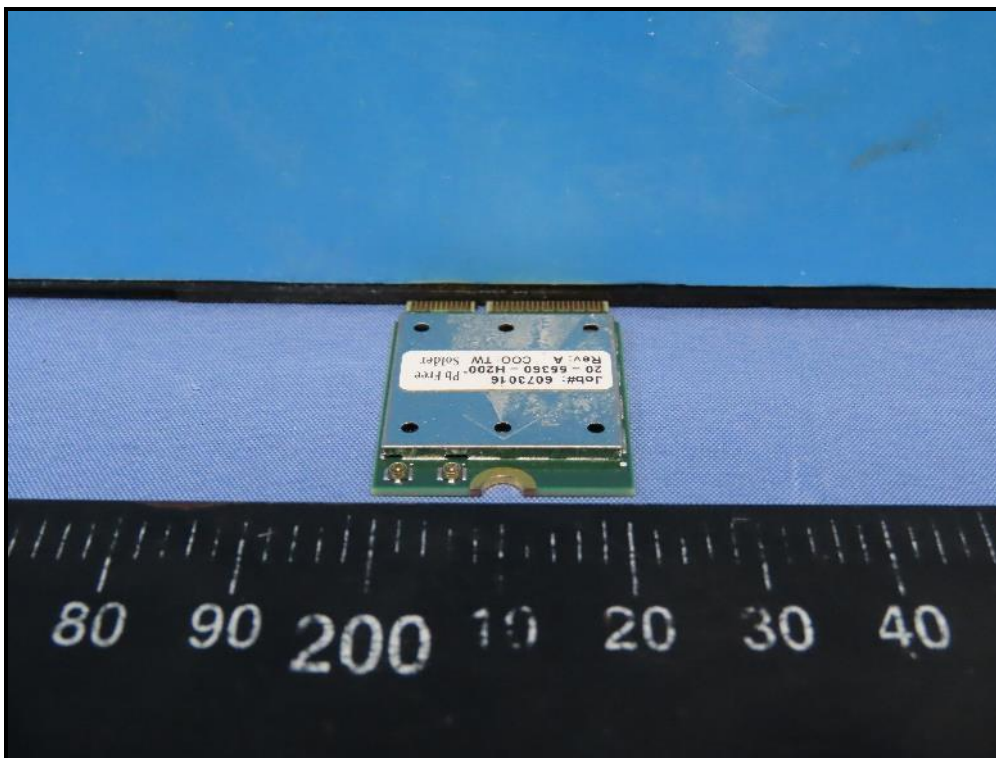

## CONSTRUCTION PHOTOS OF EUT

SKU (NFA765) EUT for M.2 2230 E-key

SKU (NFA765) EUT for M.2 2230 AE-key

SKU (NFA765A) EUT for M.2 2230 E-key

Antenna 1 (Model: 260-25094)

Antenna 2 (Model: 260-25083)

Antenna 3 (Model: 260-25084)