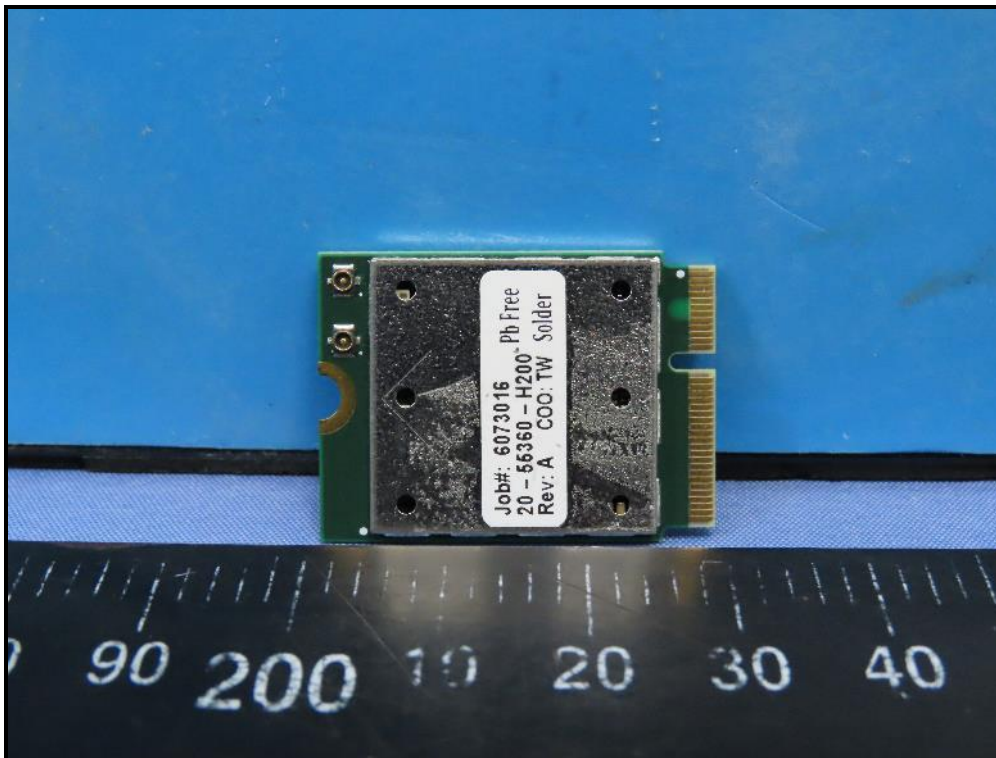

## CONSTRUCTION PHOTOS OF EUT

SKU (NFA765) EUT for M.2 2230 E-key

SKU (NFA765) EUT for M.2 2230 AE-key

SKU (NFA765A) EUT for M.2 2230 E-key

Antenna 1 (Model: 260-25094)

Antenna 2 (Model: 260-25083)

Antenna 3 (Model: 260-25084)