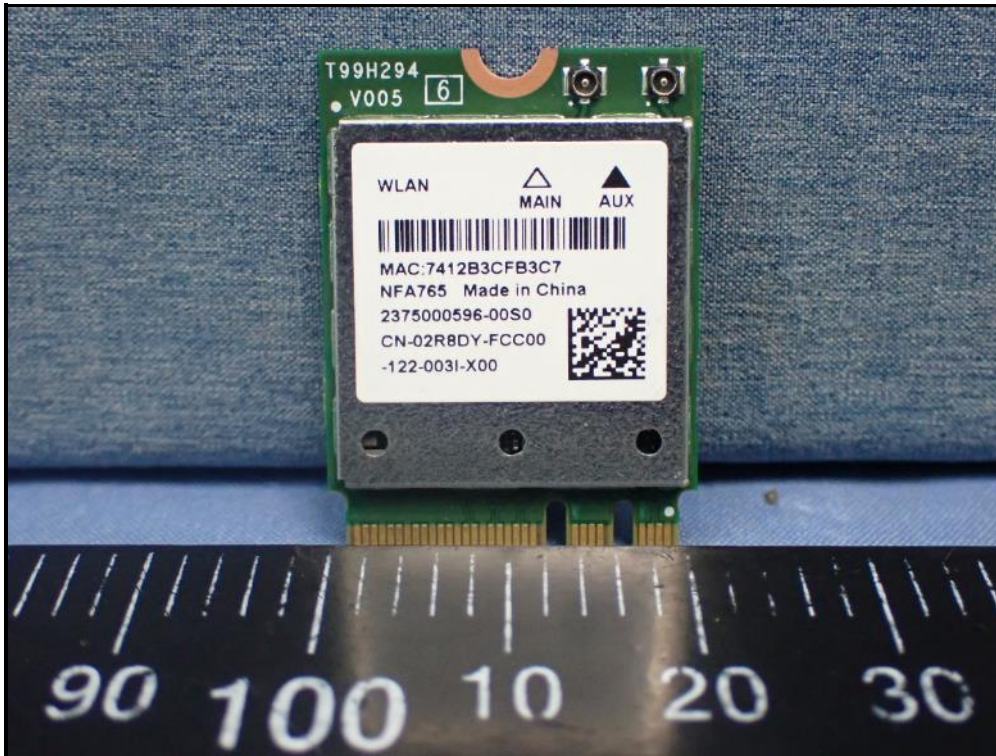

## CONSTRUCTION PHOTOS OF EUT

SKU (NFA765) EUT for M.2 2230 E-key

SKU (NFA765) EUT for M.2 2230 AE-key

SKU (NFA765A) EUT for M.2 2230 E-key

Antenna 1 (Model: 260-25094)

Antenna 2 (Model: 260-25083)

Antenna 3 (Model: 260-25084)