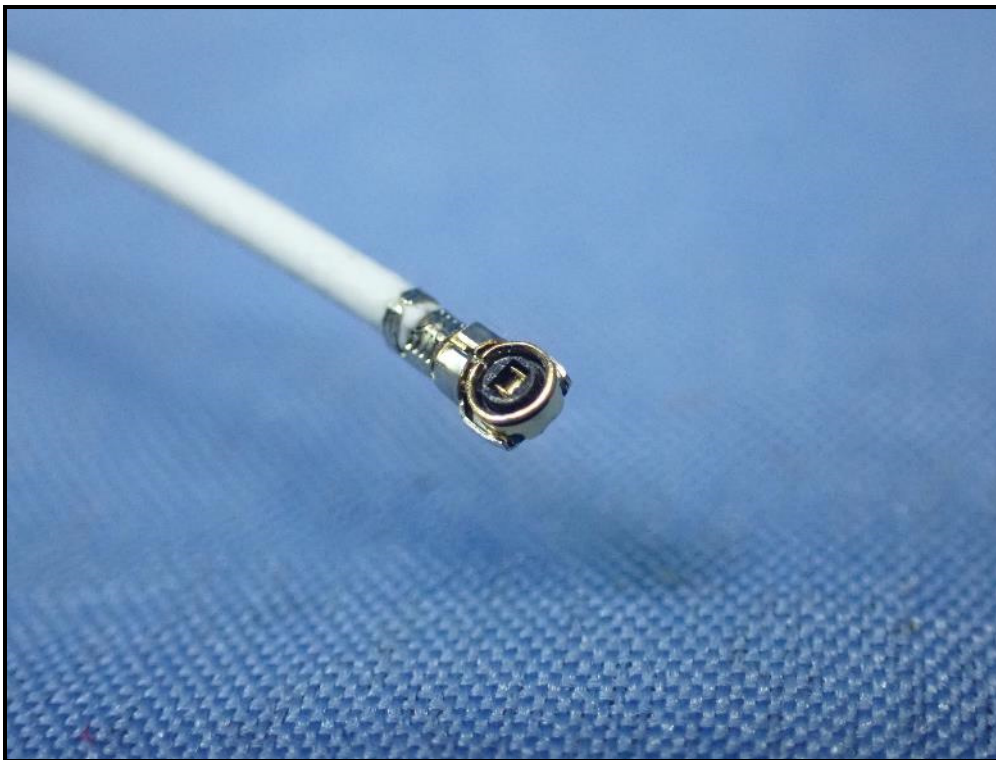

CONSTRUCTION PHOTOS OF EUT

SKU: NCM825

SKU: NCM825A

Antenna 1 (Brand: Hong-Bo / Model: 260-25094)

Antenna 2 (Brand: Hong-Bo / Model: 260-25083)

Antenna 3 (Brand: Hong-Bo / Model: 260-25084)

BUREAU
VERITAS