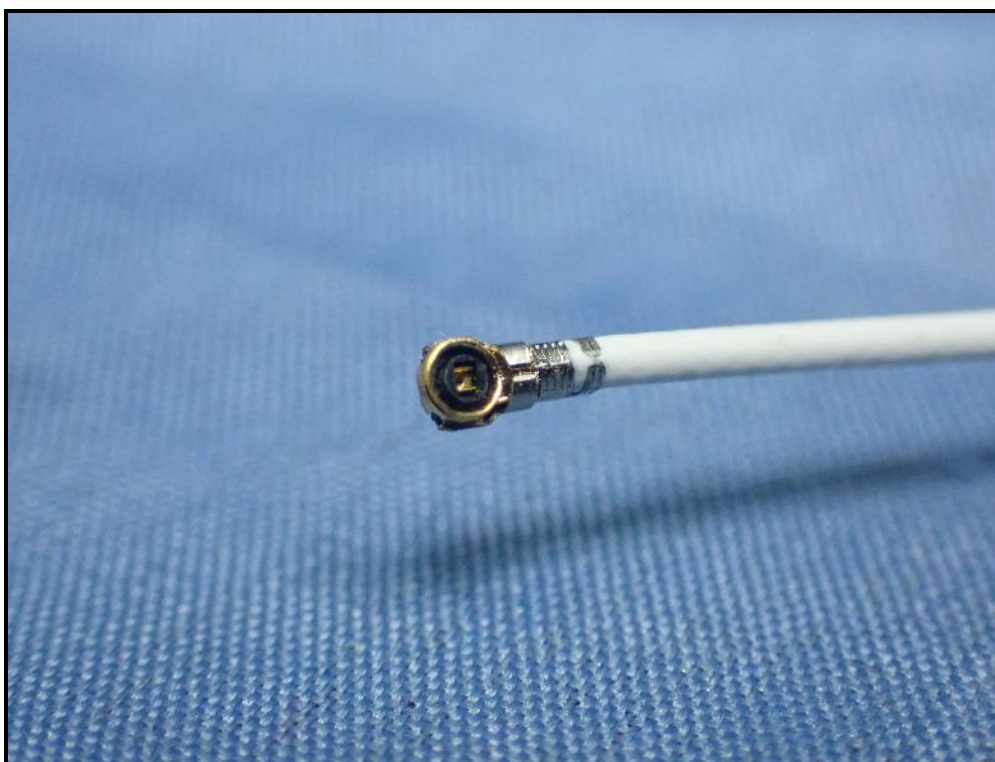

CONSTRUCTION PHOTOS OF EUT

SKU: NCM825

SKU: NCM825A

Antenna 1 (Brand: Hong-Bo / Model: 260-25094)

Antenna 2 (Brand: Hong-Bo / Model: 260-25083)

Antenna 3 (Brand: Hong-Bo / Model: 260-25084)

BUREAU
VERITAS