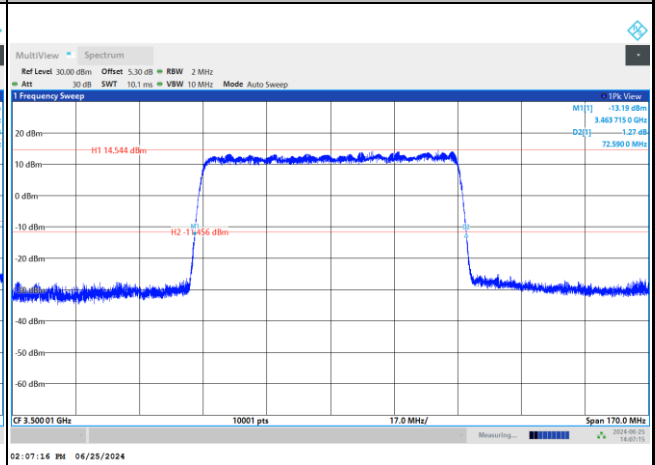

FR1 n77 / 70MHz / DFT-S OFDM / Middle Channel / Full RB

PI/2 BPSK

FR1 n77 / 70MHz / CP OFDM / Middle Channel / Full RB

QPSK

16QAM

64QAM

256QAM