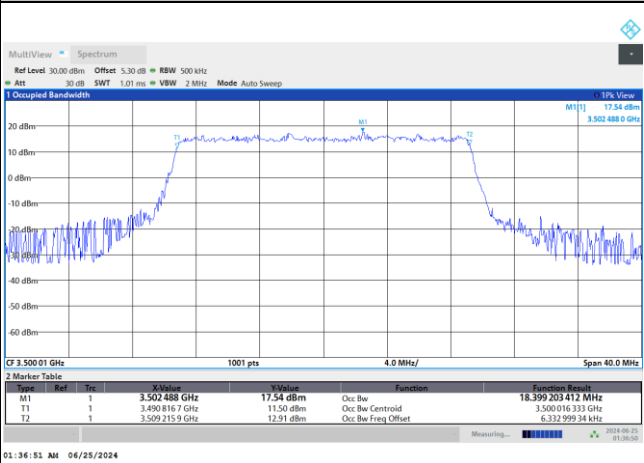

FR1 n77 / 20MHz / DFT-S OFDM / Middle Channel / Full RB

PI/2 BPSK

FR1 n77 / 20MHz / CP OFDM / Middle Channel / Full RB

QPSK

16QAM

64QAM

256QAM