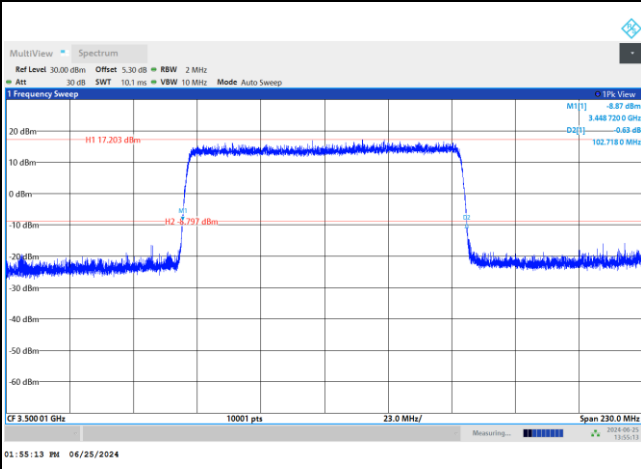

FR1 n77 / 100MHz / DFT-S OFDM / Middle Channel / Full RB

PI/2 BPSK

FR1 n77 / 100MHz / CP OFDM / Middle Channel / Full RB

QPSK

16QAM

64QAM

256QAM