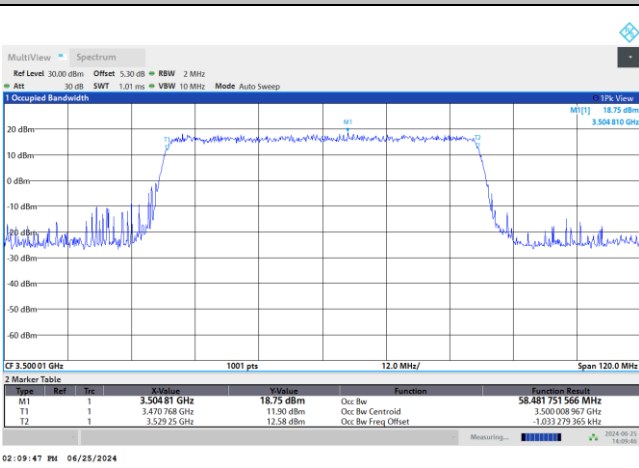

256QAM

FR1 n77 / 60MHz / DFT-S OFDM / Middle Channel / Full RB

PI/2 BPSK

FR1 n77 / 60MHz / CP OFDM / Middle Channel / Full RB

QPSK

16QAM

64QAM

256QAM