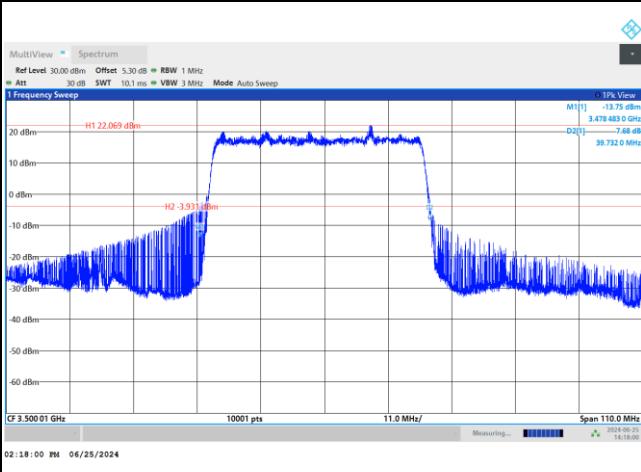

PI/2 BPSK

FR1 n77 / 30MHz / CP OFDM / Middle Channel / Full RB

QPSK

16QAM

64QAM

256QAM

FR1 n77 / 40MHz / DFT-S OFDM / Middle Channel / Full RB

PI/2 BPSK