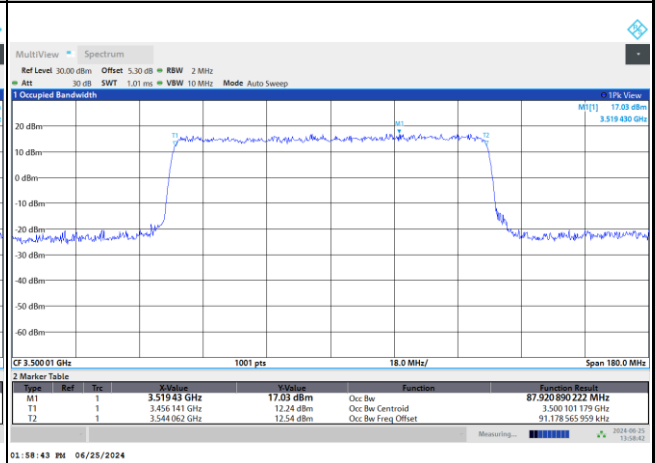

FR1 n77 / 90MHz / DFT-S OFDM / Middle Channel / Full RB

PI/2 BPSK

FR1 n77 / 90MHz / CP OFDM / Middle Channel / Full RB

QPSK

16QAM

64QAM

256QAM