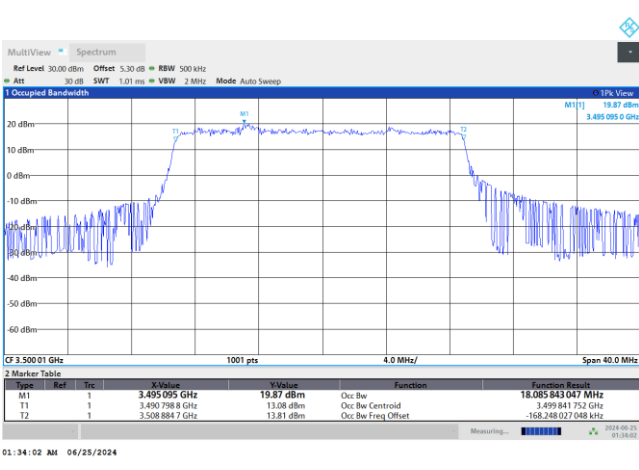

PI/2 BPSK

FR1 n77 / 15MHz / CP OFDM / Middle Channel / Full RB

QPSK

16QAM

64QAM

256QAM

FR1 n77 / 20MHz / DFT-S OFDM / Middle Channel / Full RB

PI/2 BPSK