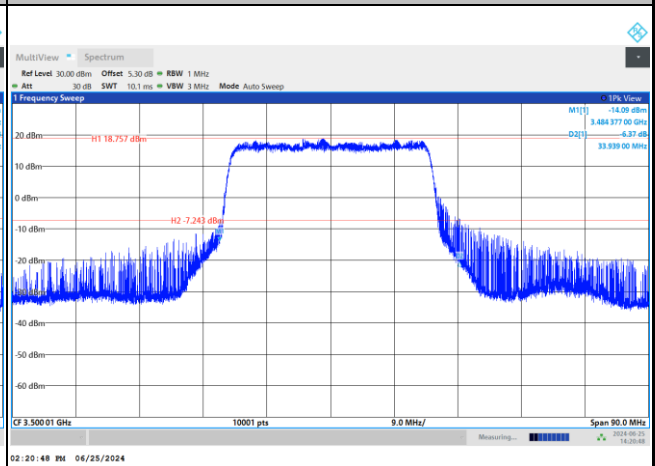

PI/2 BPSK

FR1 n77 / 30MHz / CP OFDM / Middle Channel / Full RB

QPSK

16QAM

64QAM

256QAM

FR1 n77 / 40MHz / DFT-S OFDM / Middle Channel / Full RB

PI/2 BPSK