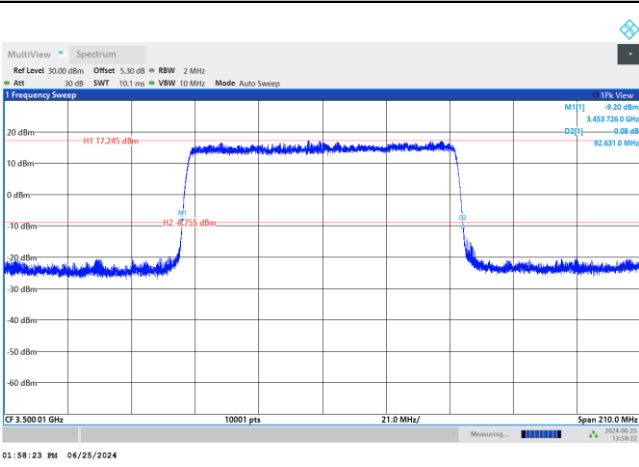

256QAM

FR1 n77 / 90MHz / DFT-S OFDM / Middle Channel / Full RB

PI/2 BPSK

FR1 n77 / 90MHz / CP OFDM / Middle Channel / Full RB

QPSK

16QAM

64QAM

256QAM