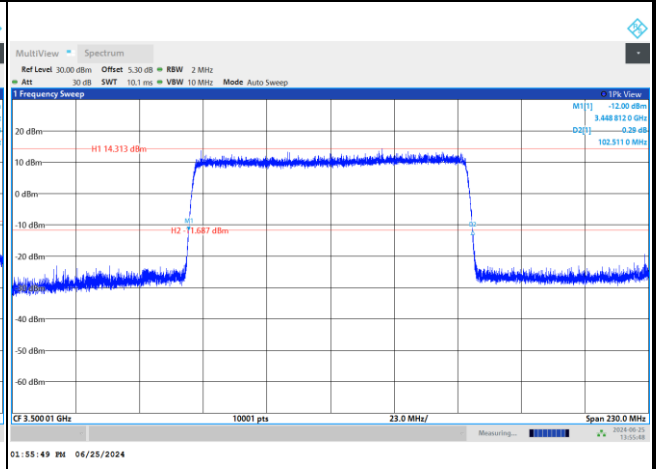

FR1 n77 / 100MHz / DFT-S OFDM / Middle Channel / Full RB

PI/2 BPSK

FR1 n77 / 100MHz / CP OFDM / Middle Channel / Full RB

QPSK

16QAM

64QAM

256QAM

### Occupied Bandwidth

Mode	FR1 n77 : OB BW(MHz) / DFT-S OFDM							
BW	10MHz	15MHz	20MHz	25MHz	30MHz	40MHz	50MHz	60MHz
Mod.	PI/2 BPSK	PI/2 BPSK	PI/2 BPSK	PI/2 BPSK	PI/2 BPSK	PI/2 BPSK	PI/2 BPSK	PI/2 BPSK
Middle CH	8.65	13.00	18.08	23.07	27.18	35.99	45.80	58.46
BW	70MHz	80MHz	90MHz	100MHz				
Mod.	PI/2 BPSK	PI/2 BPSK	PI/2 BPSK	PI/2 BPSK				
Middle CH	64.85	77.58	86.95	96.71				