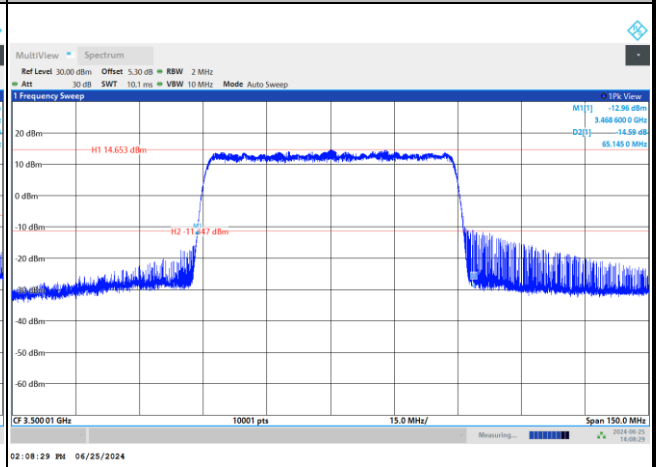

FR1 n77 / 60MHz / DFT-S OFDM / Middle Channel / Full RB

PI/2 BPSK

FR1 n77 / 60MHz / CP OFDM / Middle Channel / Full RB

QPSK

16QAM

64QAM

256QAM