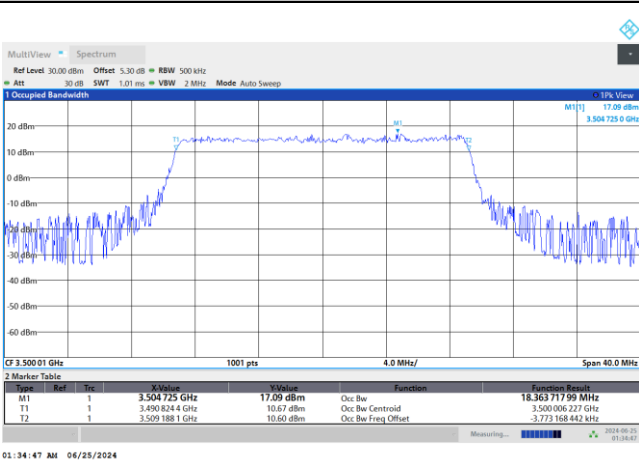

FR1 n77 / 20MHz / CP OFDM / Middle Channel / Full RB

QPSK