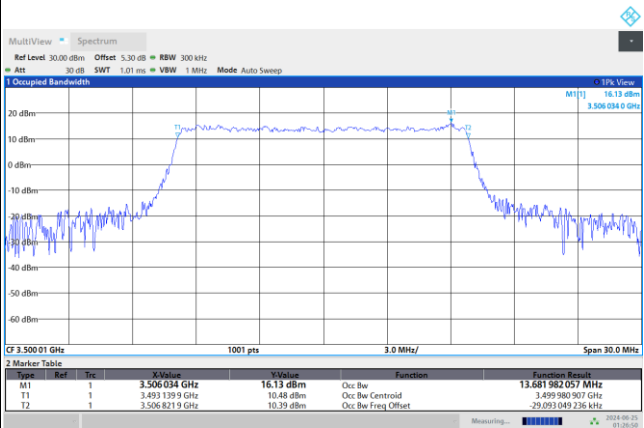

PI/2 BPSK

FR1 n77 / 15MHz / CP OFDM / Middle Channel / Full RB

QPSK

16QAM

64QAM

256QAM

FR1 n77 / 20MHz / DFT-S OFDM / Middle Channel / Full RB

PI/2 BPSK