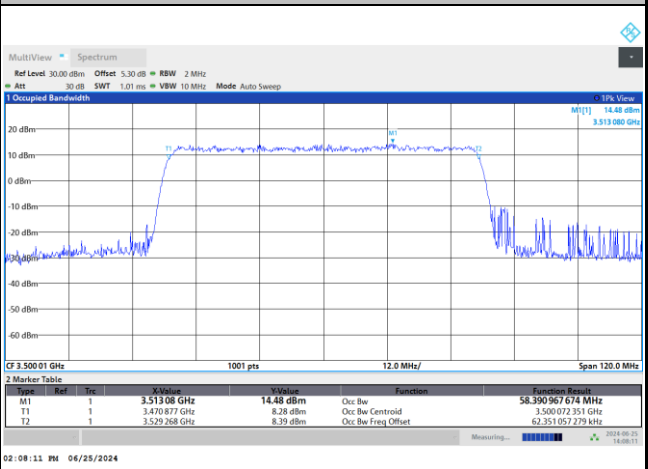

256QAM

FR1 n77 / 60MHz / DFT-S OFDM / Middle Channel / Full RB

PI/2 BPSK

FR1 n77 / 60MHz / CP OFDM / Middle Channel / Full RB

QPSK

16QAM

64QAM

256QAM