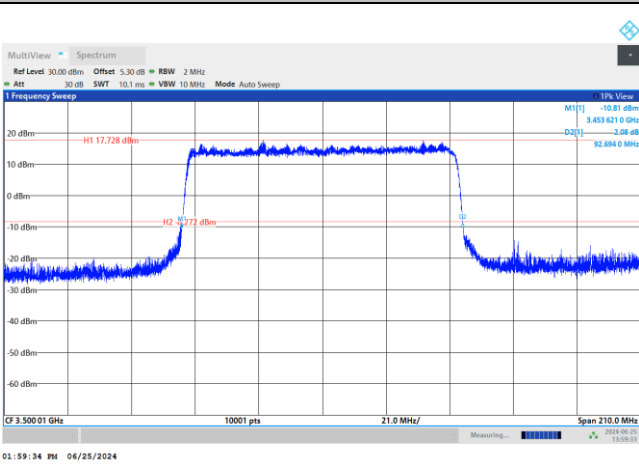

256QAM

FR1 n77 / 90MHz / DFT-S OFDM / Middle Channel / Full RB

PI/2 BPSK

FR1 n77 / 90MHz / CP OFDM / Middle Channel / Full RB

QPSK

16QAM

64QAM

256QAM