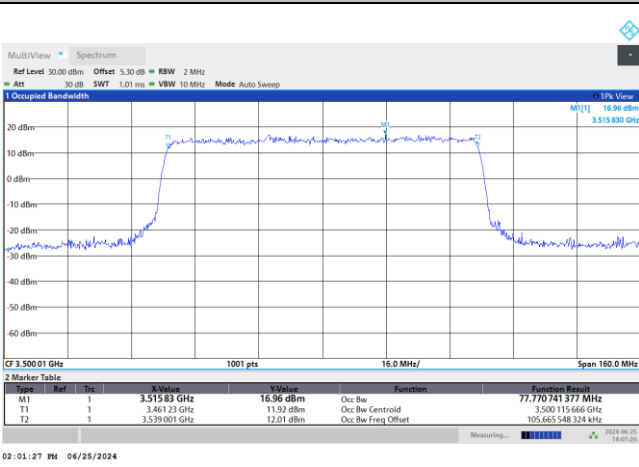

PI/2 BPSK

FR1 n77 / 80MHz / CP OFDM / Middle Channel / Full RB

QPSK

16QAM

64QAM

256QAM

FR1 n77 / 90MHz / DFT-S OFDM / Middle Channel / Full RB

PI/2 BPSK