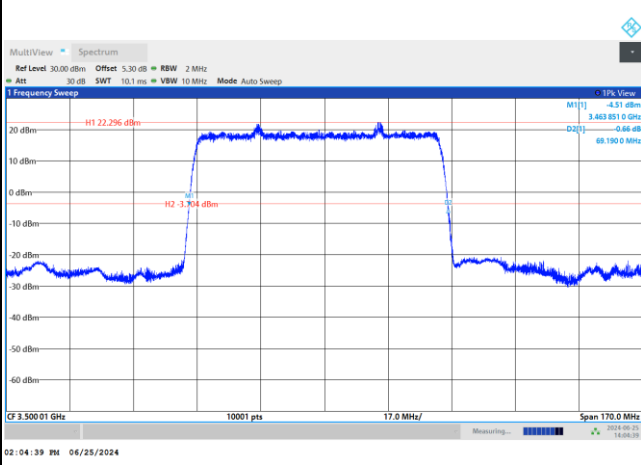

16QAM

64QAM

256QAM

FR1 n77 / 70MHz / DFT-S OFDM / Middle Channel / Full RB

PI/2 BPSK

FR1 n77 / 70MHz / CP OFDM / Middle Channel / Full RB

QPSK

16QAM