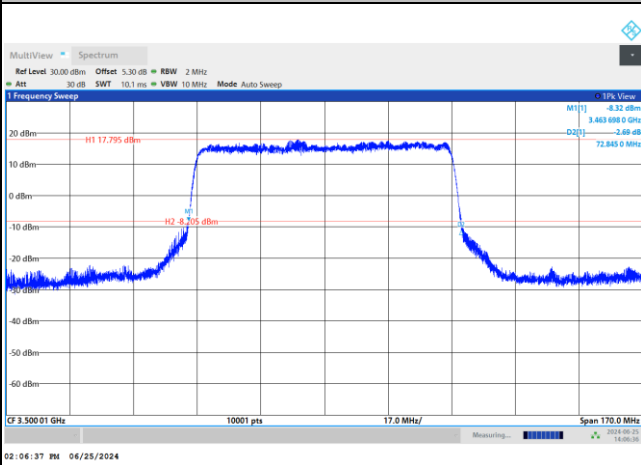

FR1 n77 / 70MHz / DFT-S OFDM / Middle Channel / Full RB

PI/2 BPSK

FR1 n77 / 70MHz / CP OFDM / Middle Channel / Full RB

QPSK

16QAM

64QAM

256QAM