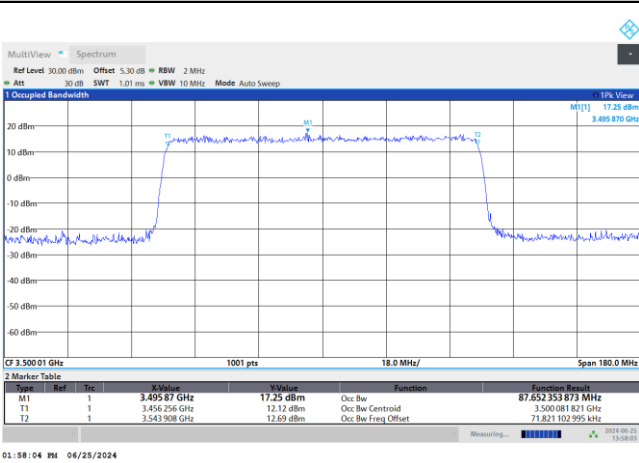

FR1 n77 / 90MHz / CP OFDM / Middle Channel / Full RB

QPSK