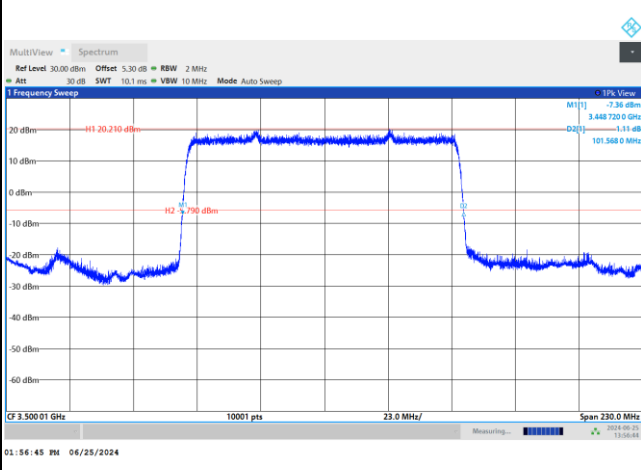

FR1 n77 / 100MHz / DFT-S OFDM / Middle Channel / Full RB

PI/2 BPSK