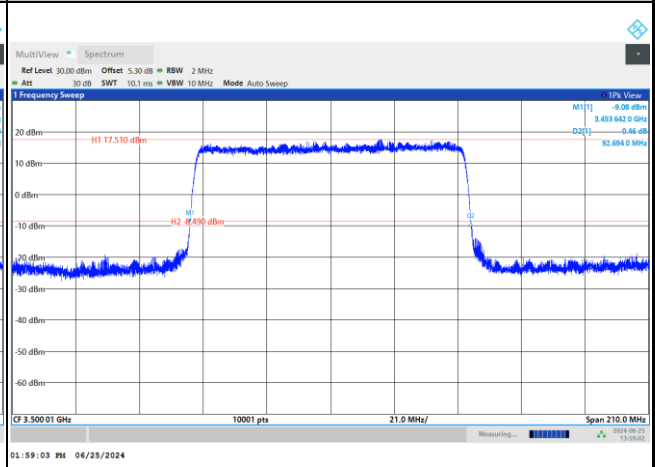

256QAM

FR1 n77 / 90MHz / DFT-S OFDM / Middle Channel / Full RB

PI/2 BPSK

FR1 n77 / 90MHz / CP OFDM / Middle Channel / Full RB

QPSK

16QAM

64QAM

256QAM