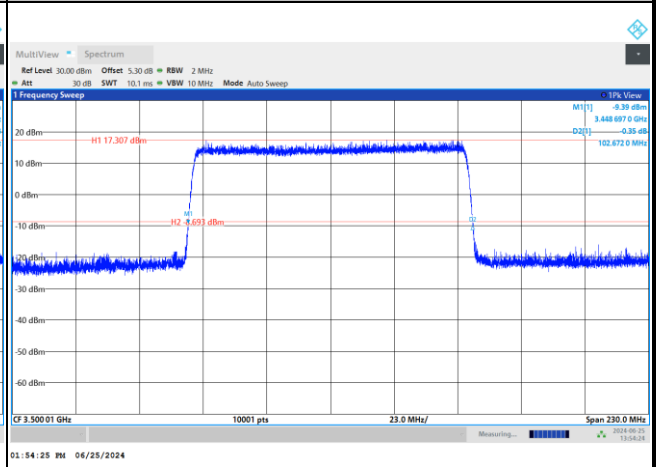

FR1 n77 / 100MHz / DFT-S OFDM / Middle Channel / Full RB

PI/2 BPSK

FR1 n77 / 100MHz / CP OFDM / Middle Channel / Full RB

QPSK

16QAM

64QAM

256QAM

### Occupied Bandwidth

Mode	FR1 n77 : OB BW(MHz) / DFT-S OFDM							
BW	10MHz	15MHz	20MHz	25MHz	30MHz	40MHz	50MHz	60MHz
Mod.	PI/2 BPSK	PI/2 BPSK	PI/2 BPSK	PI/2 BPSK	PI/2 BPSK	PI/2 BPSK	PI/2 BPSK	PI/2 BPSK
Middle CH	8.65	13.00	18.08	23.07	27.18	35.99	45.80	58.46
BW	70MHz	80MHz	90MHz	100MHz				
Mod.	PI/2 BPSK	PI/2 BPSK	PI/2 BPSK	PI/2 BPSK				
Middle CH	64.85	77.58	86.95	96.71				