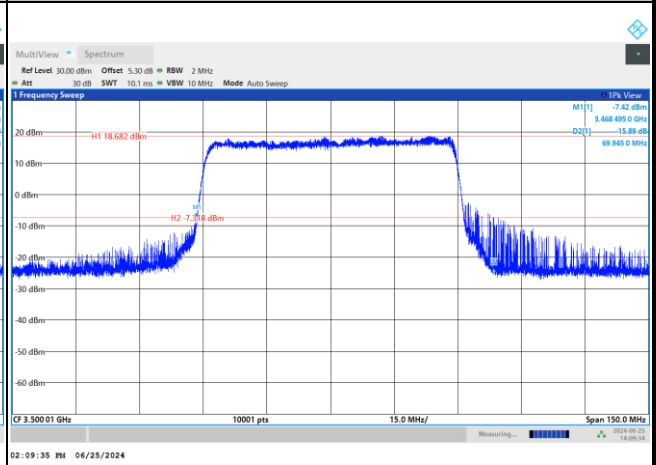

FR1 n77 / 60MHz / DFT-S OFDM / Middle Channel / Full RB

PI/2 BPSK

FR1 n77 / 60MHz / CP OFDM / Middle Channel / Full RB

QPSK

16QAM

64QAM

256QAM