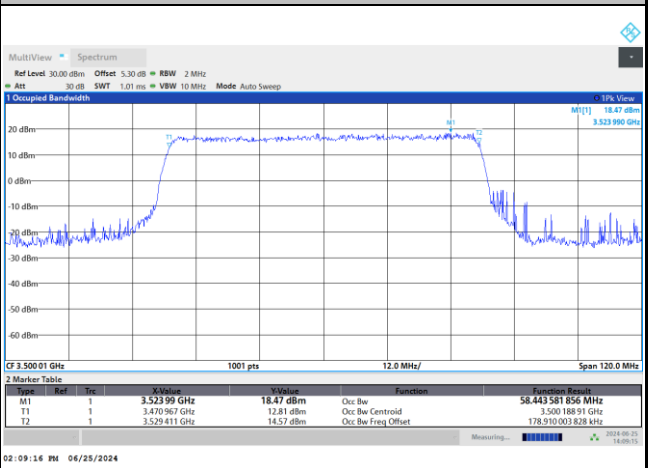

256QAM

FR1 n77 / 60MHz / DFT-S OFDM / Middle Channel / Full RB

PI/2 BPSK

FR1 n77 / 60MHz / CP OFDM / Middle Channel / Full RB

QPSK

16QAM

64QAM

256QAM