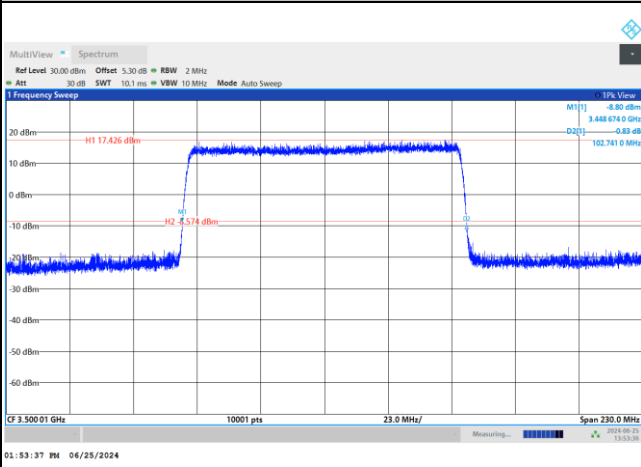

FR1 n77 / 100MHz / CP OFDM / Middle Channel / Full RB

QPSK