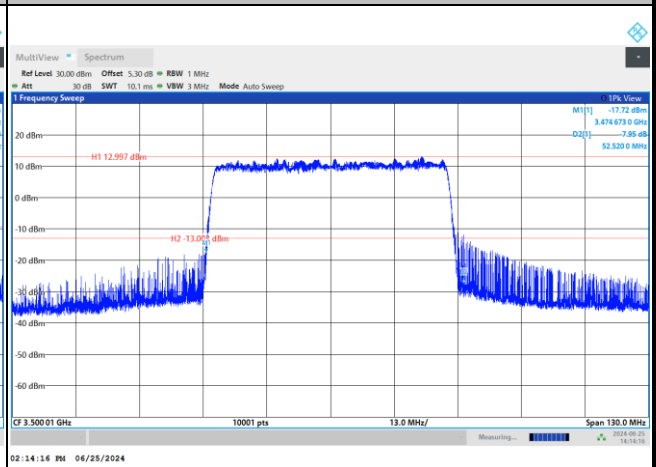

QPSK

16QAM

64QAM

256QAM

FR1 n77 / 60MHz / DFT-S OFDM / Middle Channel / Full RB

PI/2 BPSK

FR1 n77 / 60MHz / CP OFDM / Middle Channel / Full RB

QPSK