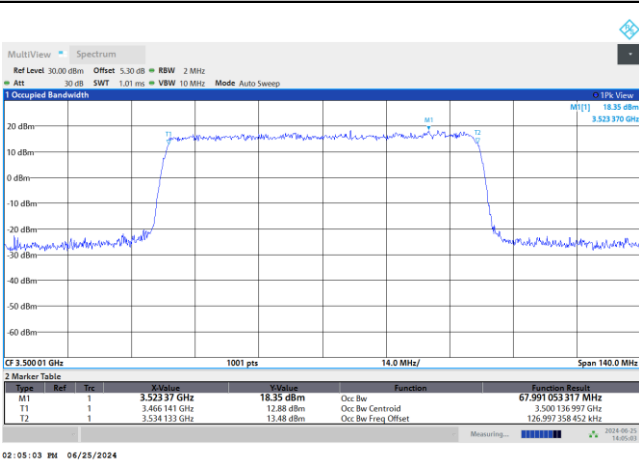

FR1 n77 / 70MHz / CP OFDM / Middle Channel / Full RB

QPSK