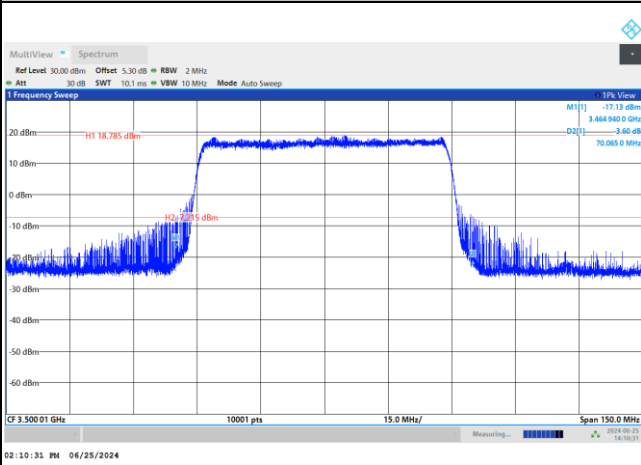

QPSK

16QAM

64QAM

256QAM

FR1 n77 / 60MHz / DFT-S OFDM / Middle Channel / Full RB

PI/2 BPSK

FR1 n77 / 60MHz / CP OFDM / Middle Channel / Full RB

QPSK