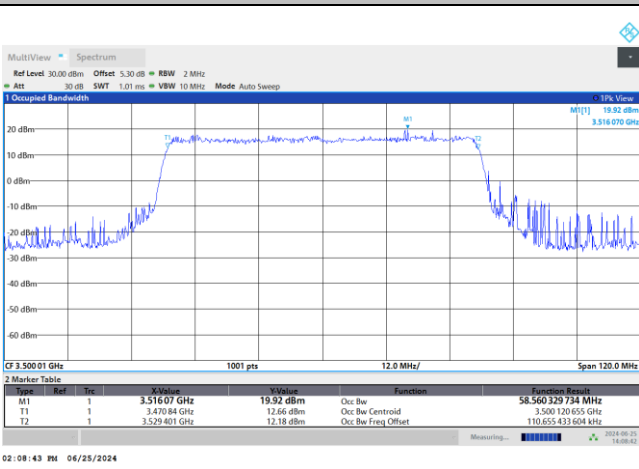

256QAM

FR1 n77 / 60MHz / DFT-S OFDM / Middle Channel / Full RB

PI/2 BPSK

FR1 n77 / 60MHz / CP OFDM / Middle Channel / Full RB

QPSK

16QAM

64QAM

256QAM