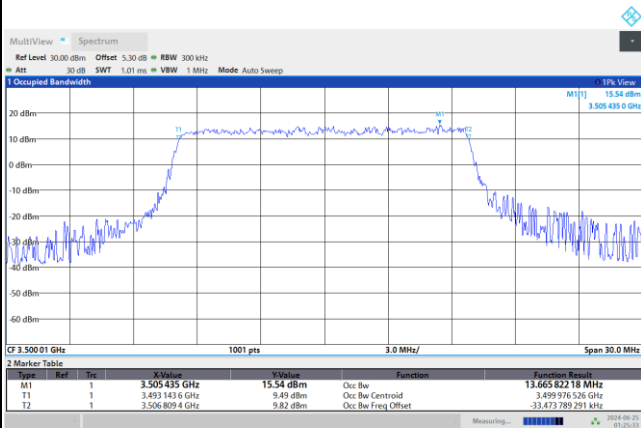

PI/2 BPSK

FR1 n77 / 15MHz / CP OFDM / Middle Channel / Full RB

QPSK

16QAM

64QAM

256QAM

FR1 n77 / 20MHz / DFT-S OFDM / Middle Channel / Full RB

PI/2 BPSK