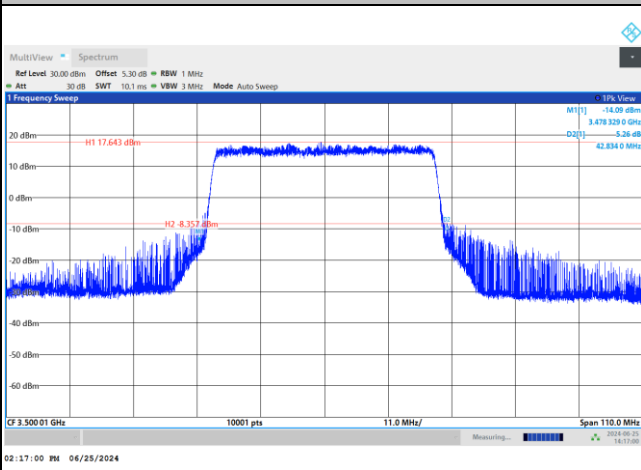

FR1 n77 / 40MHz / CP OFDM / Middle Channel / Full RB

QPSK