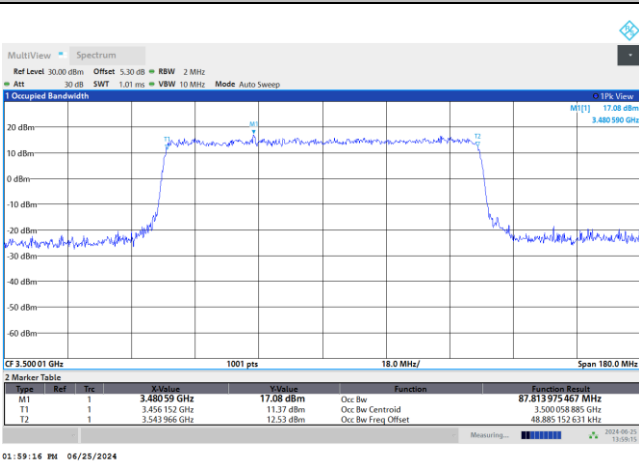

FR1 n77 / 90MHz / CP OFDM / Middle Channel / Full RB

QPSK

16QAM

64QAM

256QAM