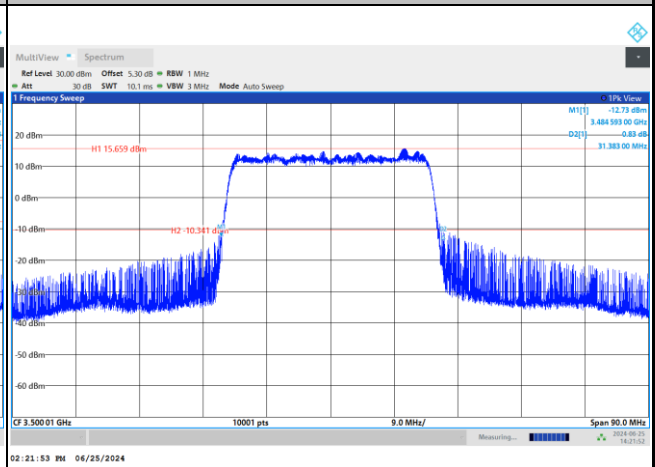

PI/2 BPSK

FR1 n77 / 30MHz / CP OFDM / Middle Channel / Full RB

QPSK

16QAM

64QAM

256QAM

FR1 n77 / 40MHz / DFT-S OFDM / Middle Channel / Full RB

PI/2 BPSK