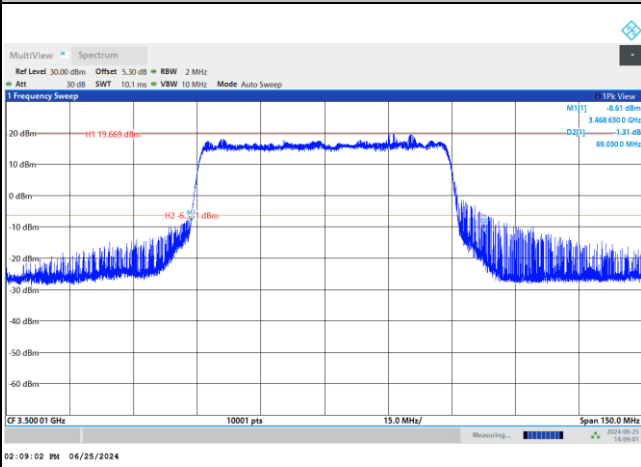

FR1 n77 / 60MHz / DFT-S OFDM / Middle Channel / Full RB

PI/2 BPSK

FR1 n77 / 60MHz / CP OFDM / Middle Channel / Full RB

QPSK

16QAM

64QAM

256QAM