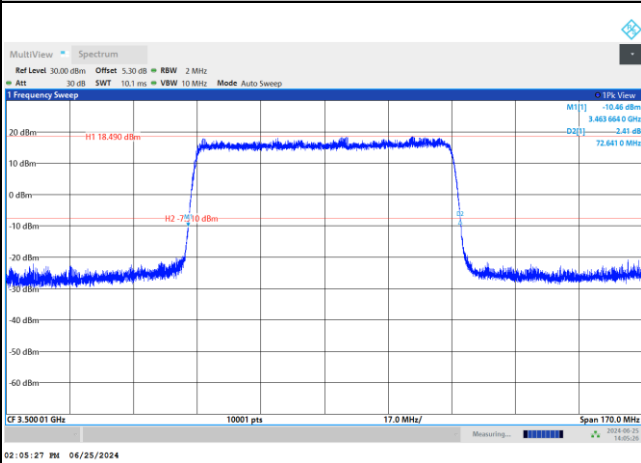

16QAM

64QAM

256QAM

FR1 n77 / 70MHz / DFT-S OFDM / Middle Channel / Full RB

PI/2 BPSK

FR1 n77 / 70MHz / CP OFDM / Middle Channel / Full RB

QPSK

16QAM