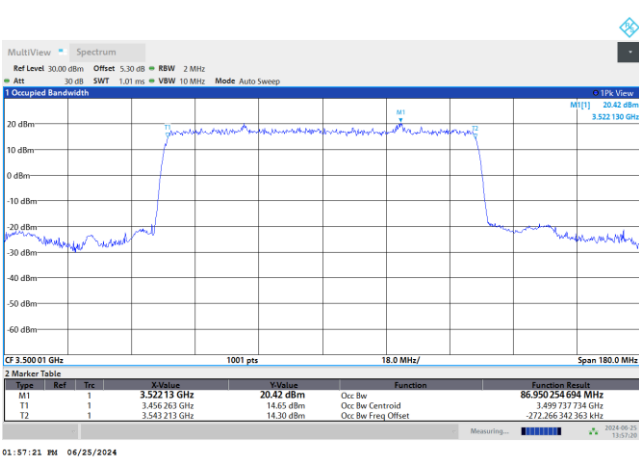

PI/2 BPSK

FR1 n77 / 80MHz / CP OFDM / Middle Channel / Full RB

QPSK

16QAM

64QAM

256QAM

FR1 n77 / 90MHz / DFT-S OFDM / Middle Channel / Full RB

PI/2 BPSK