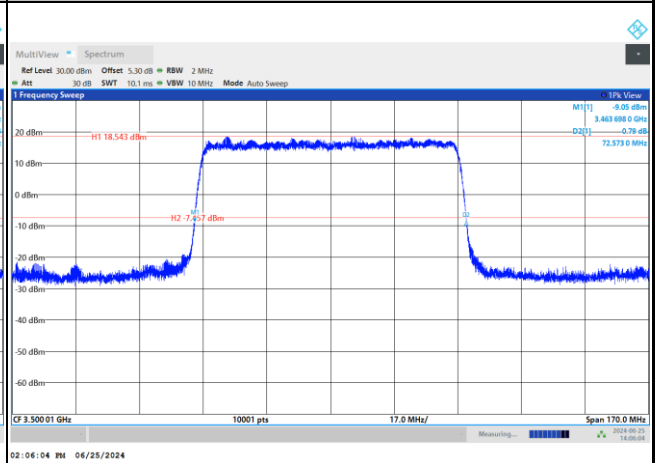

16QAM

64QAM

256QAM

FR1 n77 / 70MHz / DFT-S OFDM / Middle Channel / Full RB

PI/2 BPSK

FR1 n77 / 70MHz / CP OFDM / Middle Channel / Full RB

QPSK

16QAM