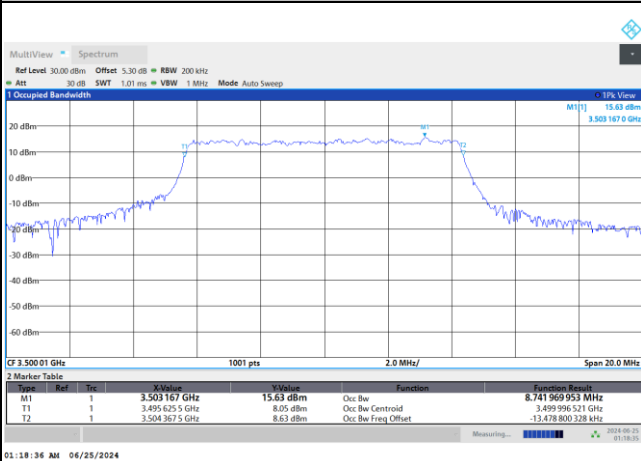

FR1 n77 / 10MHz / CP OFDM / Middle Channel / Full RB

QPSK