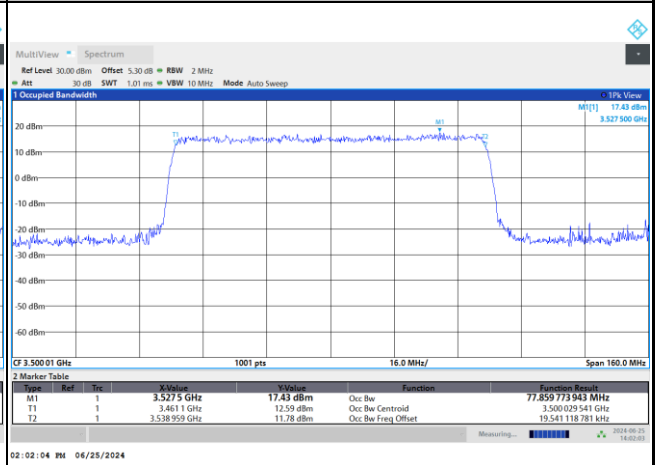

PI/2 BPSK

FR1 n77 / 80MHz / CP OFDM / Middle Channel / Full RB

QPSK

16QAM

64QAM

256QAM

FR1 n77 / 90MHz / DFT-S OFDM / Middle Channel / Full RB

PI/2 BPSK