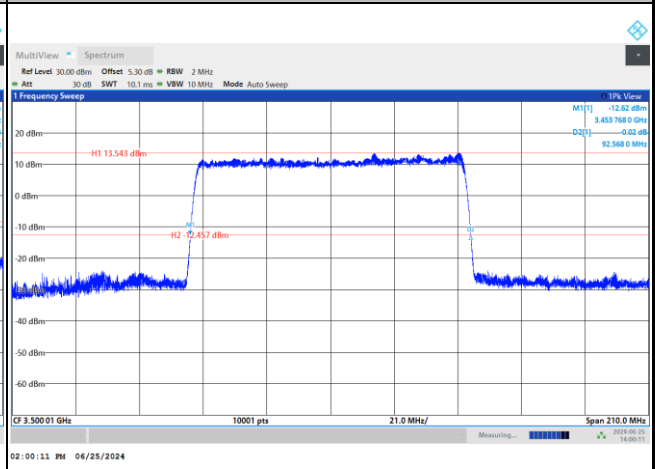

256QAM

FR1 n77 / 90MHz / DFT-S OFDM / Middle Channel / Full RB

PI/2 BPSK

FR1 n77 / 90MHz / CP OFDM / Middle Channel / Full RB

QPSK

16QAM

64QAM

256QAM