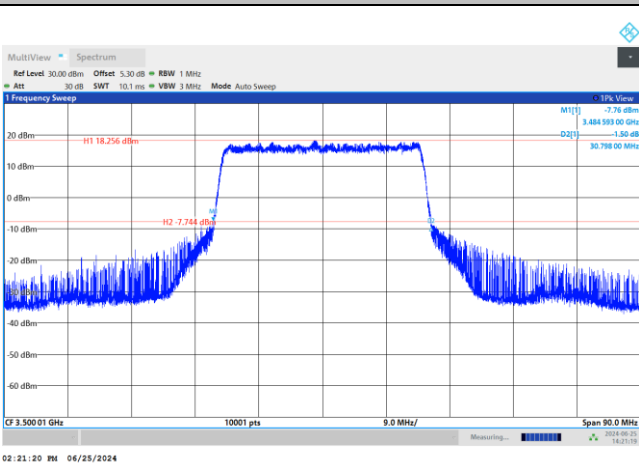

PI/2 BPSK

FR1 n77 / 30MHz / CP OFDM / Middle Channel / Full RB

QPSK

16QAM

64QAM

256QAM

FR1 n77 / 40MHz / DFT-S OFDM / Middle Channel / Full RB

PI/2 BPSK