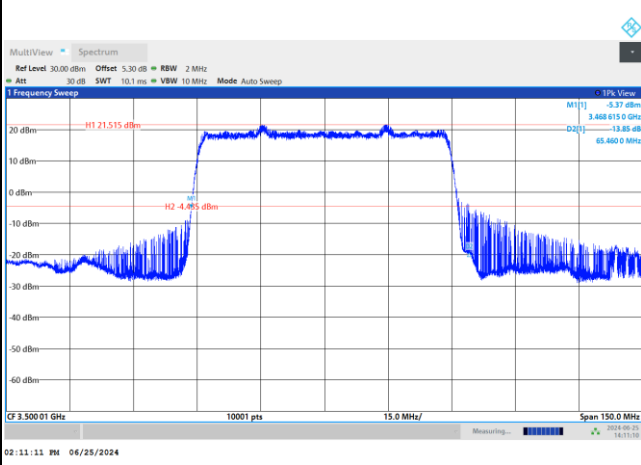

QPSK

16QAM

64QAM

256QAM

FR1 n77 / 60MHz / DFT-S OFDM / Middle Channel / Full RB

PI/2 BPSK

FR1 n77 / 60MHz / CP OFDM / Middle Channel / Full RB

QPSK