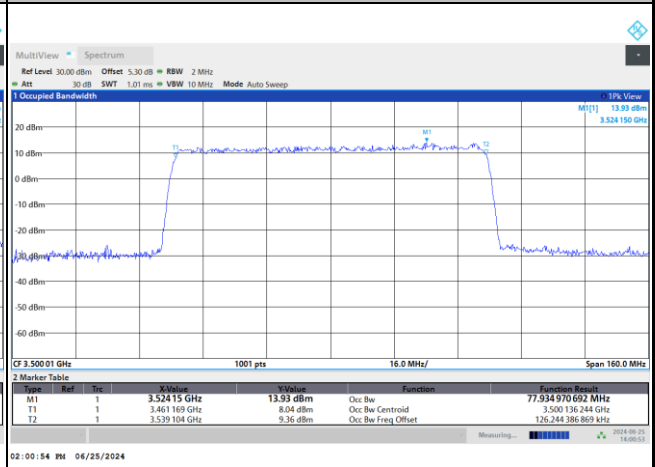

PI/2 BPSK

FR1 n77 / 80MHz / CP OFDM / Middle Channel / Full RB

QPSK

16QAM

64QAM

256QAM

FR1 n77 / 90MHz / DFT-S OFDM / Middle Channel / Full RB

PI/2 BPSK