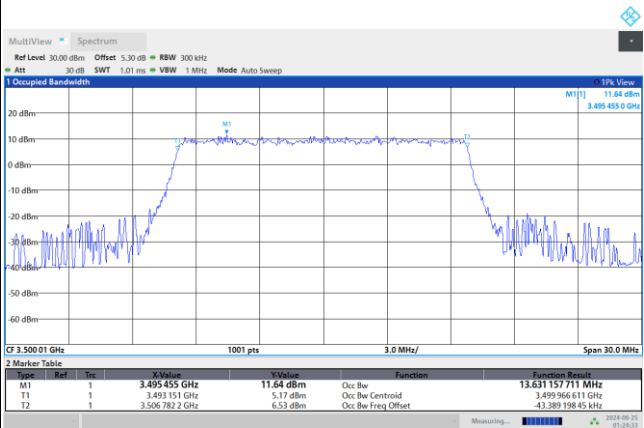

PI/2 BPSK

FR1 n77 / 15MHz / CP OFDM / Middle Channel / Full RB

QPSK

16QAM

64QAM

256QAM

FR1 n77 / 20MHz / DFT-S OFDM / Middle Channel / Full RB

PI/2 BPSK