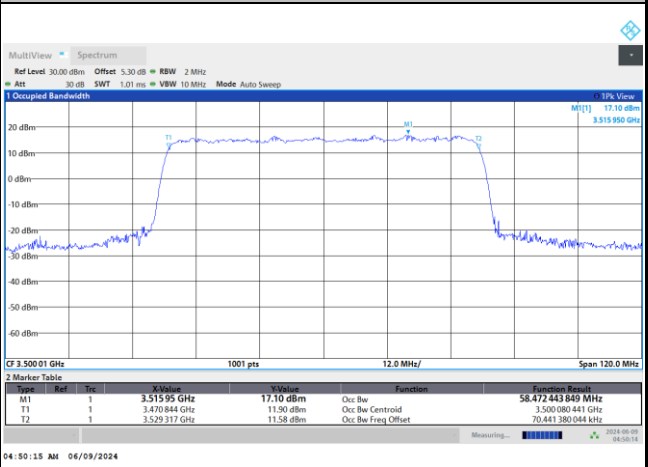

256QAM

FR1 n77 / 60MHz / DFT-S OFDM / Middle Channel / Full RB

PI/2 BPSK

FR1 n77 / 60MHz / CP OFDM / Middle Channel / Full RB

QPSK

16QAM

64QAM

256QAM