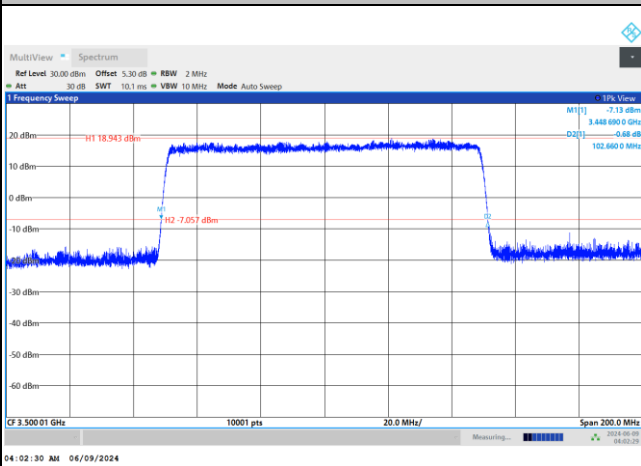

FR1 n77 / 100MHz / CP OFDM / Middle Channel / Full RB

QPSK