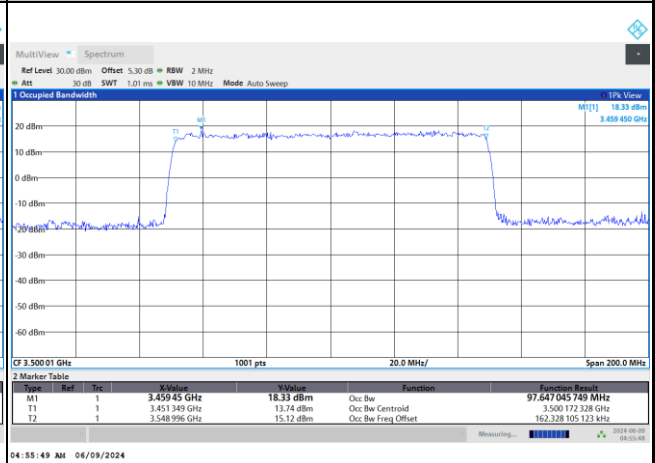

FR1 n77 / 100MHz / DFT-S OFDM / Middle Channel / Full RB

PI/2 BPSK

FR1 n77 / 100MHz / CP OFDM / Middle Channel / Full RB

QPSK

16QAM

64QAM

256QAM