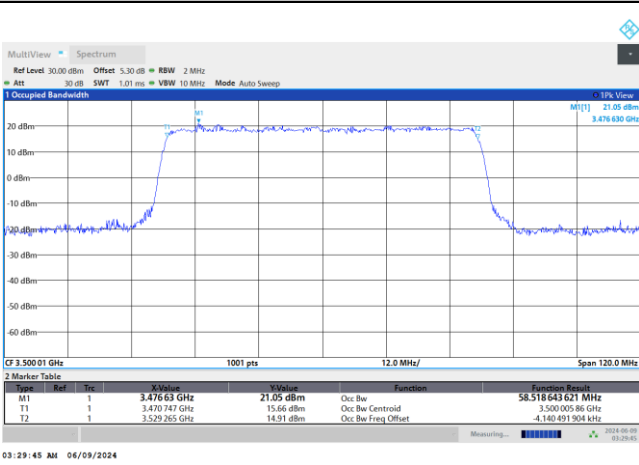

256QAM

FR1 n77 / 60MHz / DFT-S OFDM / Middle Channel / Full RB

PI/2 BPSK

FR1 n77 / 60MHz / CP OFDM / Middle Channel / Full RB

QPSK

16QAM

64QAM

256QAM