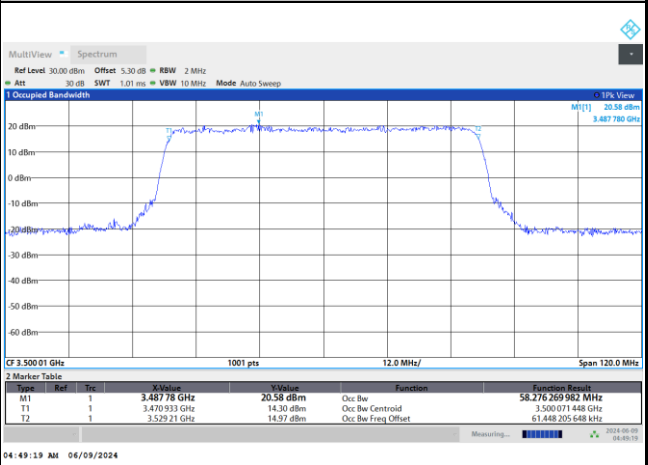

256QAM

FR1 n77 / 60MHz / DFT-S OFDM / Middle Channel / Full RB

PI/2 BPSK

FR1 n77 / 60MHz / CP OFDM / Middle Channel / Full RB

QPSK

16QAM

64QAM

256QAM