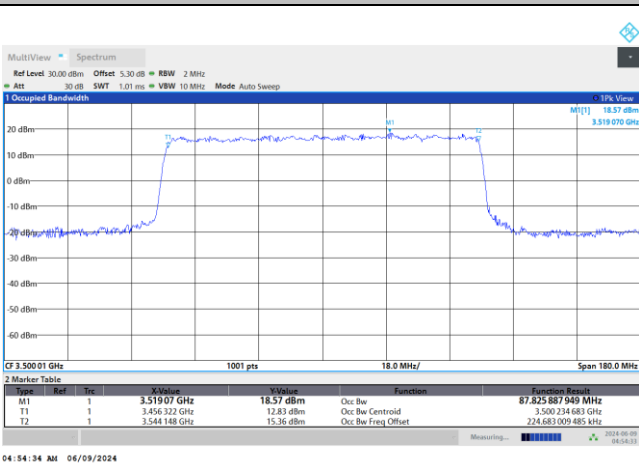

FR1 n77 / 90MHz / CP OFDM / Middle Channel / Full RB

QPSK

16QAM

64QAM

256QAM

FR1 n77 / 100MHz / DFT-S OFDM / Middle Channel / Full RB

PI/2 BPSK

FR1 n77 / 100MHz / CP OFDM / Middle Channel / Full RB