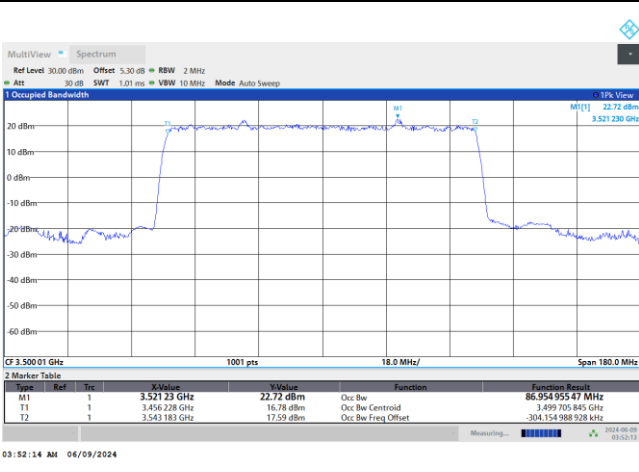

PI/2 BPSK

FR1 n77 / 80MHz / CP OFDM / Middle Channel / Full RB

QPSK

16QAM

64QAM

256QAM

FR1 n77 / 90MHz / DFT-S OFDM / Middle Channel / Full RB

PI/2 BPSK