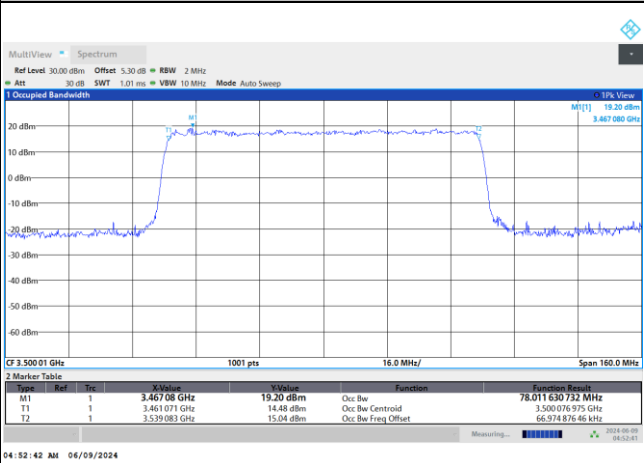

PI/2 BPSK

FR1 n77 / 80MHz / CP OFDM / Middle Channel / Full RB

QPSK

16QAM

64QAM

256QAM

FR1 n77 / 90MHz / DFT-S OFDM / Middle Channel / Full RB

PI/2 BPSK