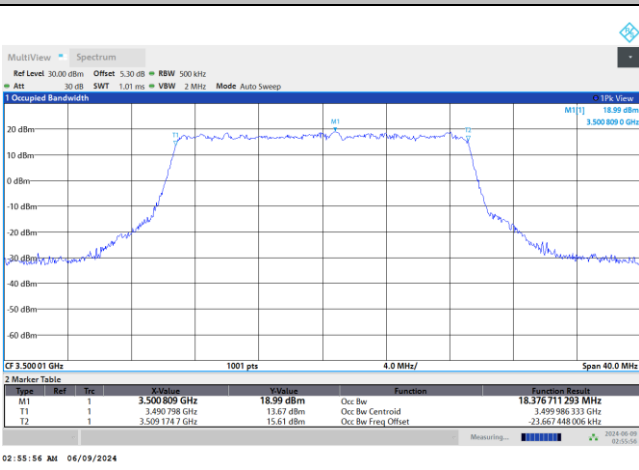

FR1 n77 / 20MHz / CP OFDM / Middle Channel / Full RB

QPSK