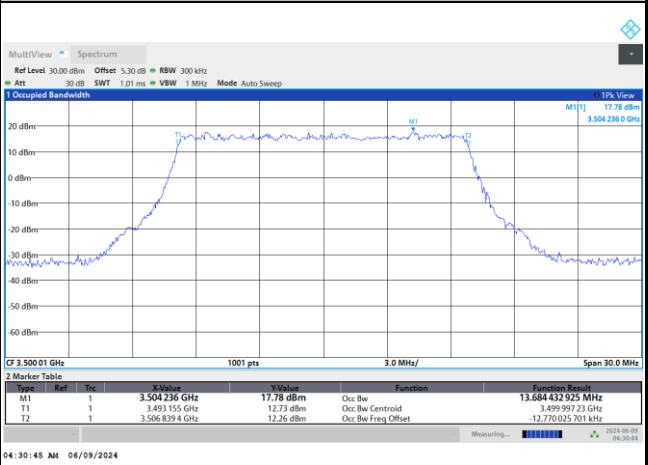

PI/2 BPSK

FR1 n77 / 15MHz / CP OFDM / Middle Channel / Full RB

QPSK

16QAM

64QAM

256QAM

FR1 n77 / 20MHz / DFT-S OFDM / Middle Channel / Full RB

PI/2 BPSK