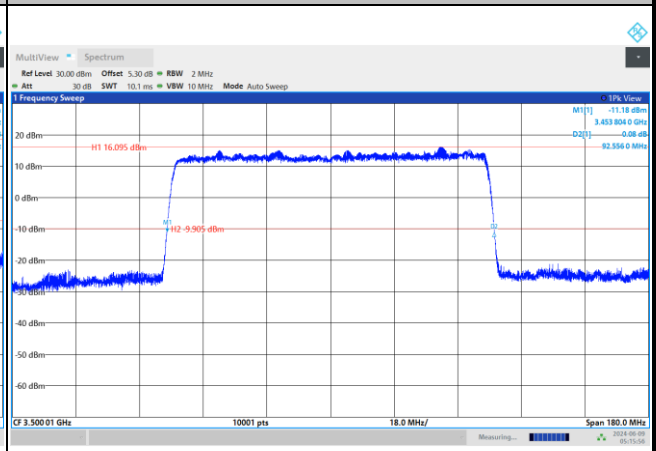

PI/2 BPSK

FR1 n77 / 90MHz / CP OFDM / Middle Channel / Full RB

QPSK

16QAM

64QAM

256QAM

FR1 n77 / 100MHz / DFT-S OFDM / Middle Channel / Full RB

PI/2 BPSK