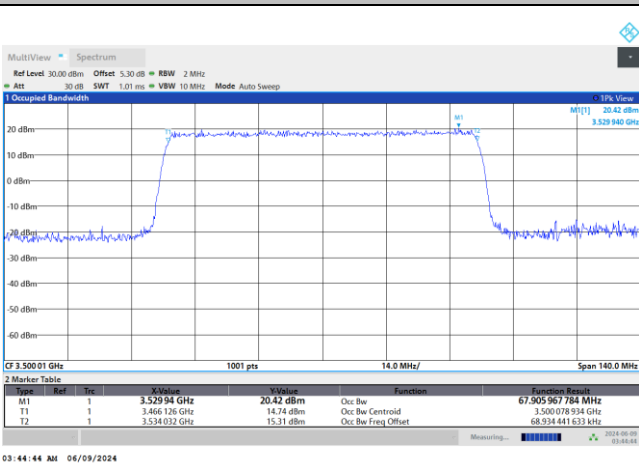

FR1 n77 / 70MHz / CP OFDM / Middle Channel / Full RB

QPSK