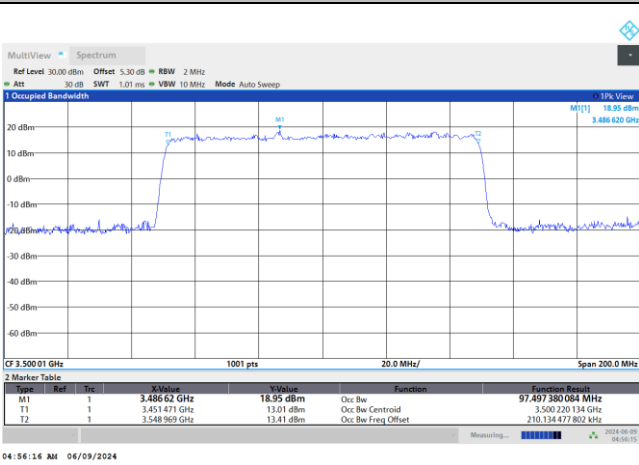

FR1 n77 / 100MHz / DFT-S OFDM / Middle Channel / Full RB

PI/2 BPSK

FR1 n77 / 100MHz / CP OFDM / Middle Channel / Full RB

QPSK

16QAM

64QAM

256QAM