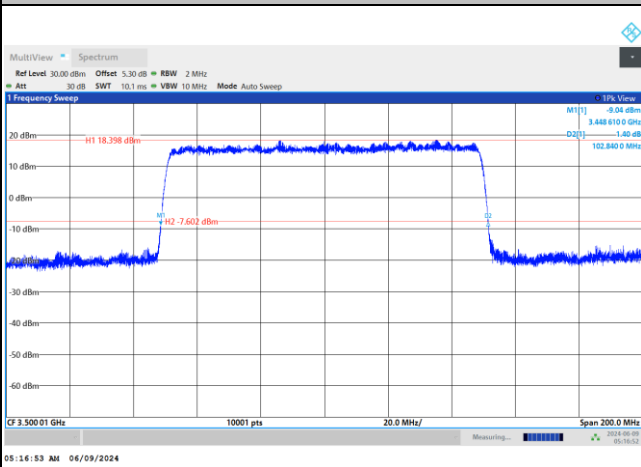

FR1 n77 / 100MHz / CP OFDM / Middle Channel / Full RB

QPSK

16QAM

64QAM

256QAM

Occupied Bandwidth

Mode	FR1 n77 : OB BW(MHz) / DFT-S OFDM							
BW	10MHz	15MHz	20MHz	25MHz	30MHz	40MHz	50MHz	60MHz
Mod.	PI/2 BPSK	PI/2 BPSK	PI/2 BPSK	PI/2 BPSK	PI/2 BPSK	PI/2 BPSK	PI/2 BPSK	PI/2 BPSK
Middle CH	8.69	12.94	18.00	22.95	27.21	35.94	45.82	58.55
BW	70MHz	80MHz	90MHz	100MHz				
Mod.	PI/2 BPSK	PI/2 BPSK	PI/2 BPSK	PI/2 BPSK				
Middle CH	64.95	77.62	86.95	96.84				