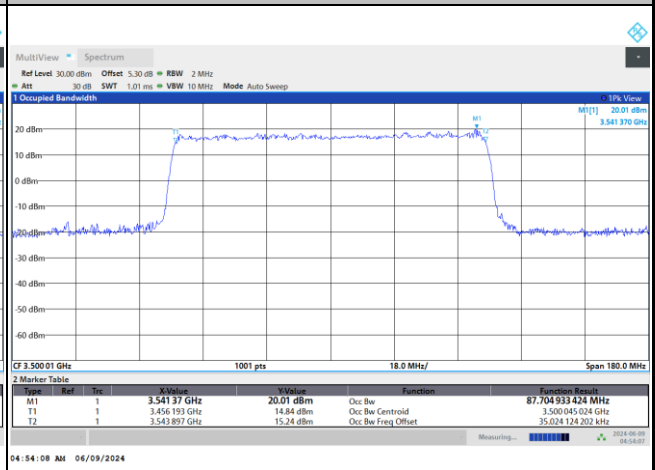

FR1 n77 / 90MHz / DFT-S OFDM / Middle Channel / Full RB

PI/2 BPSK

FR1 n77 / 90MHz / CP OFDM / Middle Channel / Full RB

QPSK

16QAM

64QAM

256QAM