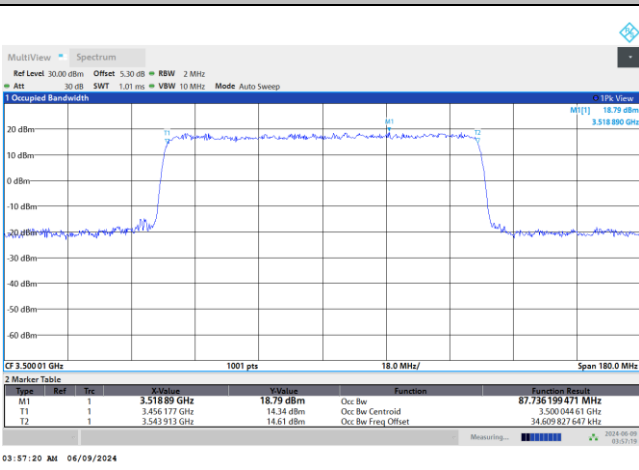

FR1 n77 / 90MHz / CP OFDM / Middle Channel / Full RB

QPSK