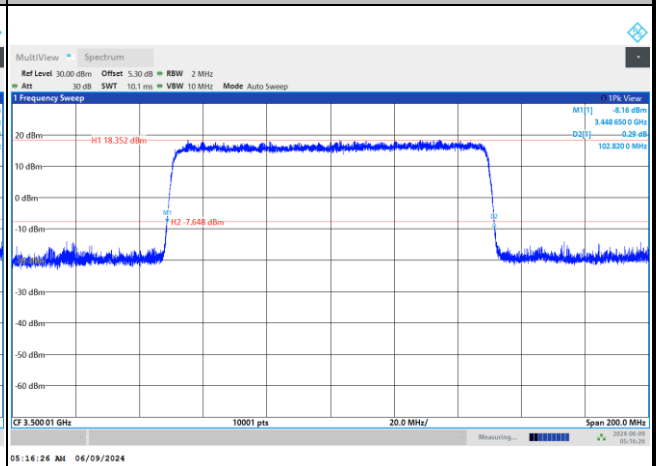

FR1 n77 / 100MHz / DFT-S OFDM / Middle Channel / Full RB

PI/2 BPSK

FR1 n77 / 100MHz / CP OFDM / Middle Channel / Full RB

QPSK

16QAM

64QAM

256QAM