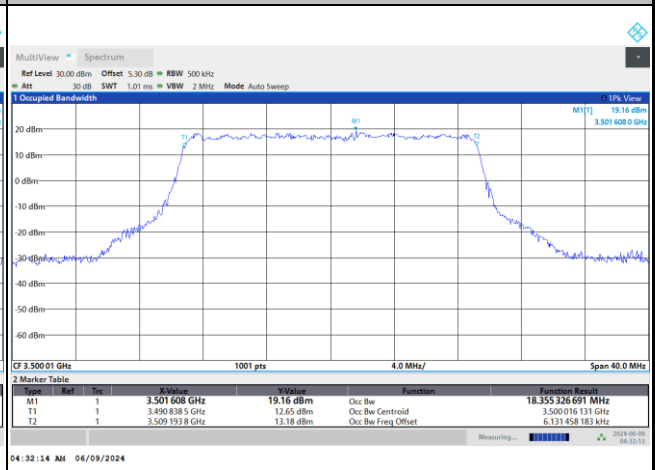

FR1 n77 / 20MHz / DFT-S OFDM / Middle Channel / Full RB

PI/2 BPSK

FR1 n77 / 20MHz / CP OFDM / Middle Channel / Full RB

QPSK

16QAM

64QAM

256QAM