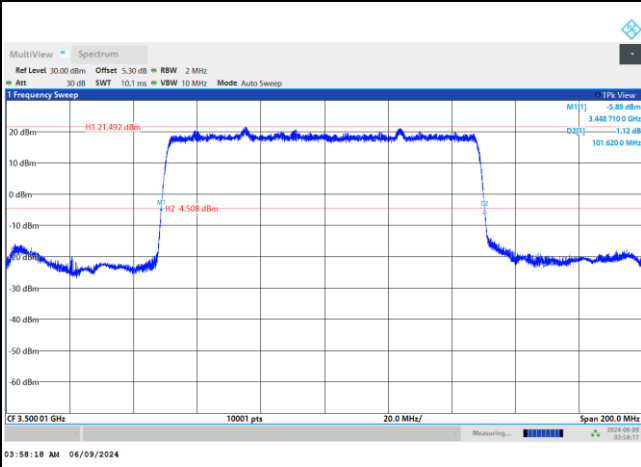

FR1 n77 / 80MHz / DFT-S OFDM / Middle Channel / Full RB

PI/2 BPSK

FR1 n77 / 80MHz / CP OFDM / Middle Channel / Full RB

QPSK

16QAM

64QAM

256QAM

FR1 n77 / 90MHz / DFT-S OFDM / Middle Channel / Full RB

PI/2 BPSK

FR1 n77 / 90MHz / CP OFDM / Middle Channel / Full RB

QPSK

16QAM

64QAM

256QAM

FR1 n77 / 100MHz / DFT-S OFDM / Middle Channel / Full RB

PI/2 BPSK

FR1 n77 / 100MHz / CP OFDM / Middle Channel / Full RB

QPSK

16QAM

64QAM

256QAM

Occupied Bandwidth

Mode	FR1 n77 : OB BW(MHz) / DFT-S OFDM							
BW	10MHz	15MHz	20MHz	25MHz	30MHz	40MHz	50MHz	60MHz
Mod.	PI/2 BPSK	PI/2 BPSK	PI/2 BPSK	PI/2 BPSK	PI/2 BPSK	PI/2 BPSK	PI/2 BPSK	PI/2 BPSK
Middle CH	8.69	12.94	18.00	22.95	27.21	35.94	45.82	58.55
BW	70MHz	80MHz	90MHz	100MHz				
Mod.	PI/2 BPSK	PI/2 BPSK	PI/2 BPSK	PI/2 BPSK				
Middle CH	64.95	77.62	86.95	96.84				