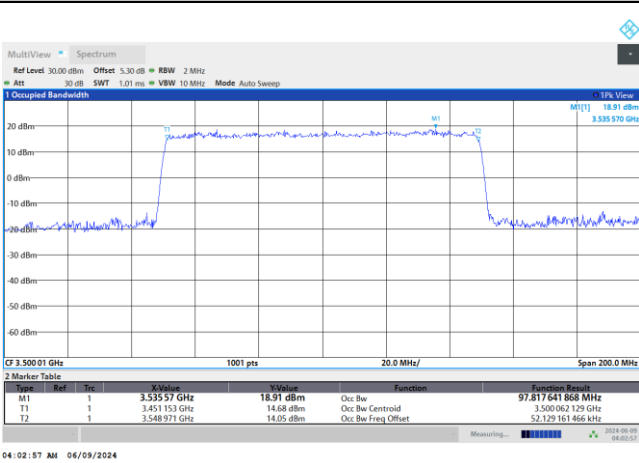

FR1 n77 / 100MHz / CP OFDM / Middle Channel / Full RB

QPSK