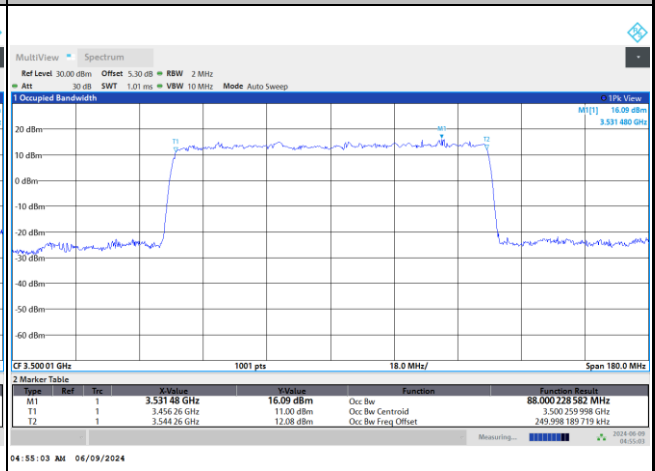

FR1 n77 / 90MHz / CP OFDM / Middle Channel / Full RB

QPSK

16QAM

64QAM

256QAM

FR1 n77 / 100MHz / DFT-S OFDM / Middle Channel / Full RB

PI/2 BPSK

FR1 n77 / 100MHz / CP OFDM / Middle Channel / Full RB