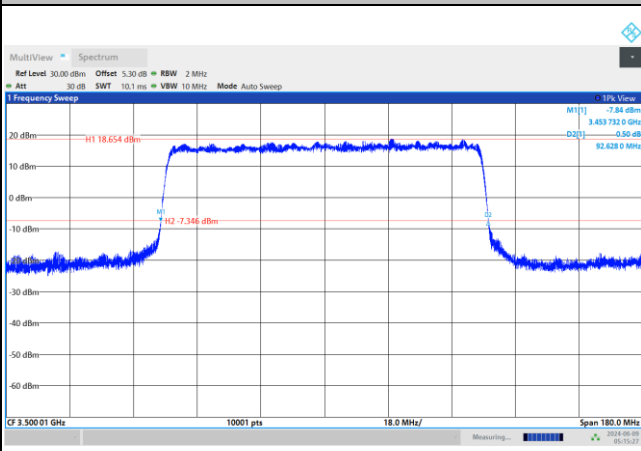

PI/2 BPSK

FR1 n77 / 90MHz / CP OFDM / Middle Channel / Full RB

QPSK

16QAM

64QAM

256QAM

FR1 n77 / 100MHz / DFT-S OFDM / Middle Channel / Full RB

PI/2 BPSK

FR1 n77 / 100MHz / CP OFDM / Middle Channel / Full RB

QPSK

16QAM

64QAM

256QAM

Occupied Bandwidth

Mode	FR1 n77 : OB BW(MHz) / DFT-S OFDM							
BW	10MHz	15MHz	20MHz	25MHz	30MHz	40MHz	50MHz	60MHz
Mod.	PI/2 BPSK	PI/2 BPSK	PI/2 BPSK	PI/2 BPSK	PI/2 BPSK	PI/2 BPSK	PI/2 BPSK	PI/2 BPSK
Middle CH	8.69	12.94	18.00	22.95	27.21	35.94	45.82	58.55
BW	70MHz	80MHz	90MHz	100MHz				
Mod.	PI/2 BPSK	PI/2 BPSK	PI/2 BPSK	PI/2 BPSK				
Middle CH	64.95	77.62	86.95	96.84				