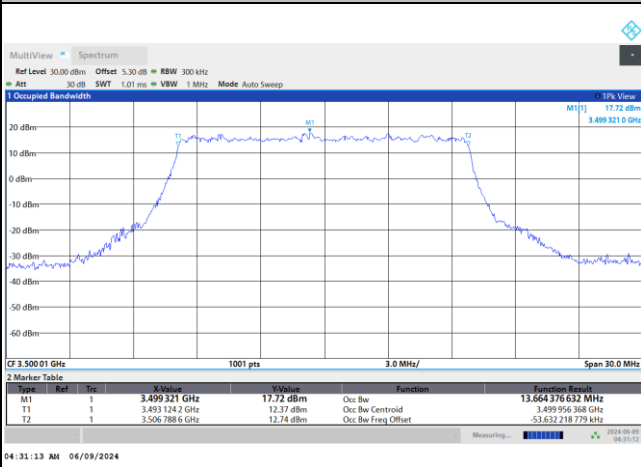

PI/2 BPSK

FR1 n77 / 15MHz / CP OFDM / Middle Channel / Full RB

QPSK

16QAM

64QAM

256QAM

FR1 n77 / 20MHz / DFT-S OFDM / Middle Channel / Full RB

PI/2 BPSK