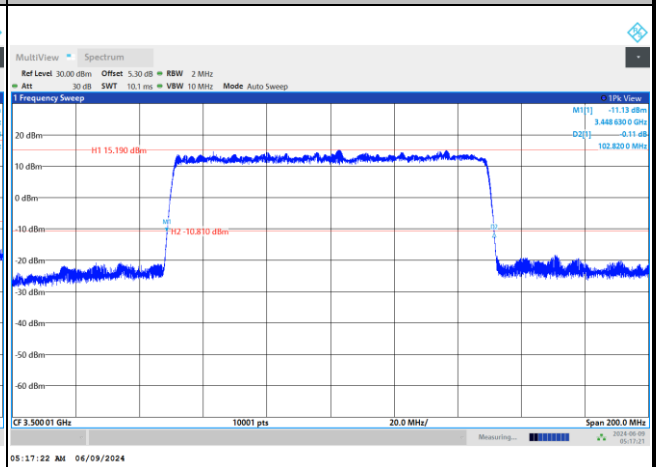

FR1 n77 / 100MHz / CP OFDM / Middle Channel / Full RB

QPSK

16QAM

64QAM

256QAM

Occupied Bandwidth

Mode	FR1 n77 : OB BW(MHz) / DFT-S OFDM							
BW	10MHz	15MHz	20MHz	25MHz	30MHz	40MHz	50MHz	60MHz
Mod.	PI/2 BPSK	PI/2 BPSK	PI/2 BPSK	PI/2 BPSK	PI/2 BPSK	PI/2 BPSK	PI/2 BPSK	PI/2 BPSK
Middle CH	8.69	12.94	18.00	22.95	27.21	35.94	45.82	58.55
BW	70MHz	80MHz	90MHz	100MHz				
Mod.	PI/2 BPSK	PI/2 BPSK	PI/2 BPSK	PI/2 BPSK				
Middle CH	64.95	77.62	86.95	96.84				