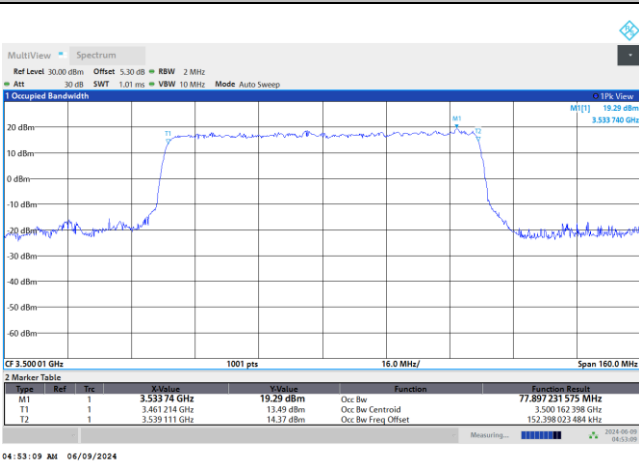

PI/2 BPSK

FR1 n77 / 80MHz / CP OFDM / Middle Channel / Full RB

QPSK

16QAM

64QAM

256QAM

FR1 n77 / 90MHz / DFT-S OFDM / Middle Channel / Full RB

PI/2 BPSK