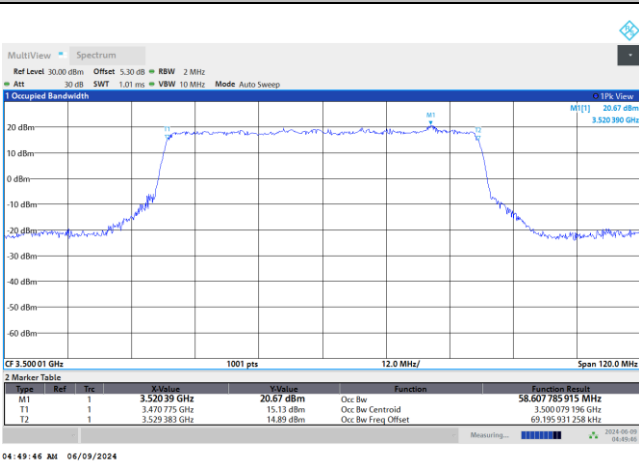

256QAM

FR1 n77 / 60MHz / DFT-S OFDM / Middle Channel / Full RB

PI/2 BPSK

FR1 n77 / 60MHz / CP OFDM / Middle Channel / Full RB

QPSK

16QAM

64QAM

256QAM