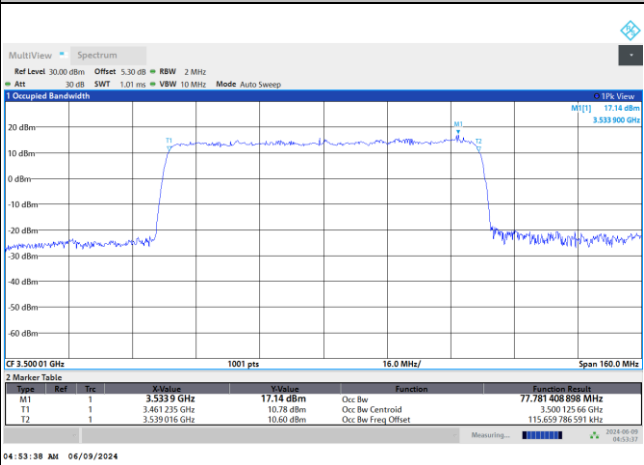

PI/2 BPSK

FR1 n77 / 80MHz / CP OFDM / Middle Channel / Full RB

QPSK

16QAM

64QAM

256QAM

FR1 n77 / 90MHz / DFT-S OFDM / Middle Channel / Full RB

PI/2 BPSK