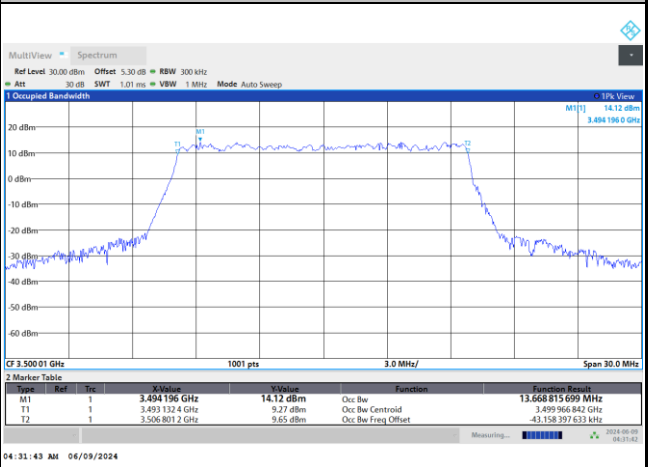

PI/2 BPSK

FR1 n77 / 15MHz / CP OFDM / Middle Channel / Full RB

QPSK

16QAM

64QAM

256QAM

FR1 n77 / 20MHz / DFT-S OFDM / Middle Channel / Full RB

PI/2 BPSK