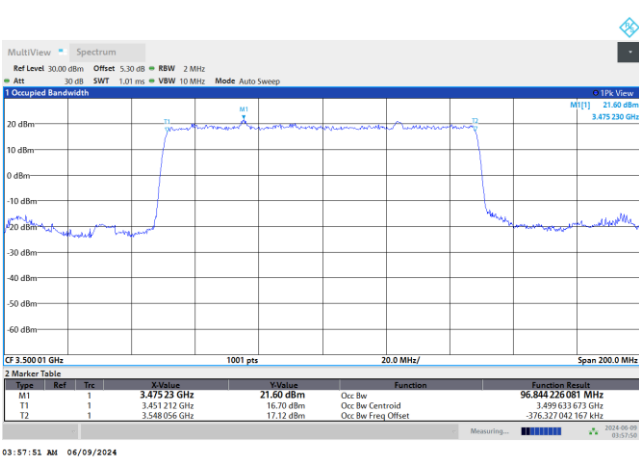

FR1 n77 / 90MHz / CP OFDM / Middle Channel / Full RB

QPSK

16QAM

64QAM

256QAM

FR1 n77 / 100MHz / DFT-S OFDM / Middle Channel / Full RB

PI/2 BPSK

FR1 n77 / 100MHz / CP OFDM / Middle Channel / Full RB