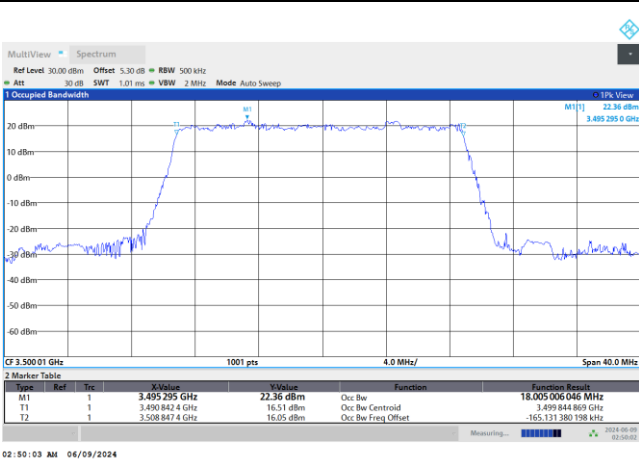

PI/2 BPSK

FR1 n77 / 15MHz / CP OFDM / Middle Channel / Full RB

QPSK

16QAM

64QAM

256QAM

FR1 n77 / 20MHz / DFT-S OFDM / Middle Channel / Full RB

PI/2 BPSK