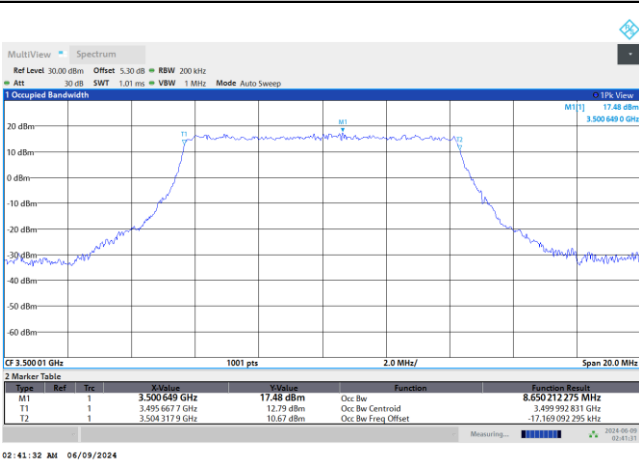

FR1 n77 / 10MHz / CP OFDM / Middle Channel / Full RB

QPSK