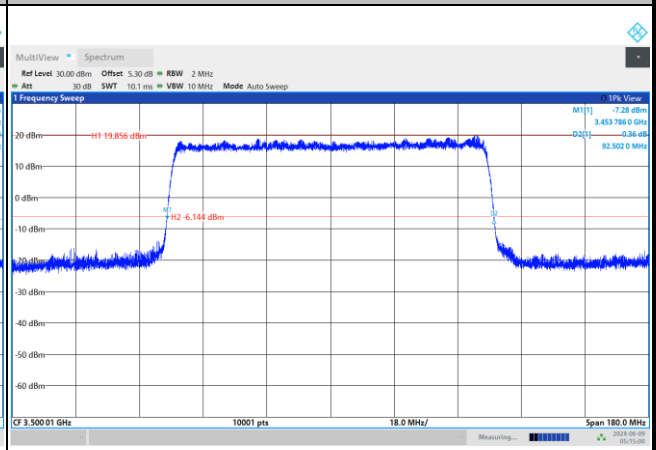

PI/2 BPSK

FR1 n77 / 90MHz / CP OFDM / Middle Channel / Full RB

QPSK

16QAM

64QAM

256QAM

FR1 n77 / 100MHz / DFT-S OFDM / Middle Channel / Full RB

PI/2 BPSK

FR1 n77 / 100MHz / CP OFDM / Middle Channel / Full RB

QPSK

16QAM

64QAM

256QAM

Occupied Bandwidth

Mode	FR1 n77 : OB BW(MHz) / DFT-S OFDM							
BW	10MHz	15MHz	20MHz	25MHz	30MHz	40MHz	50MHz	60MHz
Mod.	PI/2 BPSK	PI/2 BPSK	PI/2 BPSK	PI/2 BPSK	PI/2 BPSK	PI/2 BPSK	PI/2 BPSK	PI/2 BPSK
Middle CH	8.69	12.94	18.00	22.95	27.21	35.94	45.82	58.55
BW	70MHz	80MHz	90MHz	100MHz				
Mod.	PI/2 BPSK	PI/2 BPSK	PI/2 BPSK	PI/2 BPSK				
Middle CH	64.95	77.62	86.95	96.84				