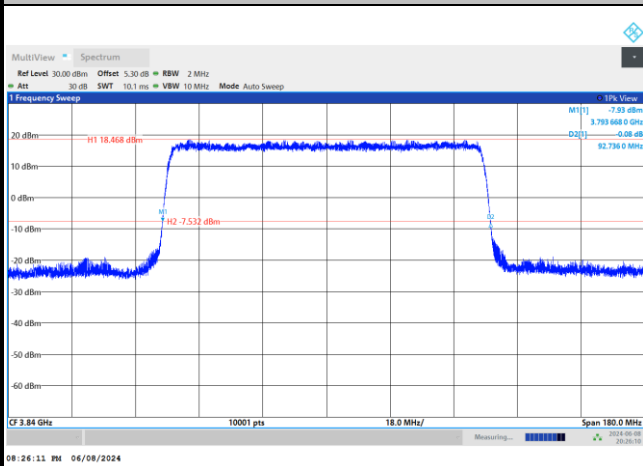

FR1 n77 / 90MHz / CP OFDM / Middle Channel / Full RB

QPSK