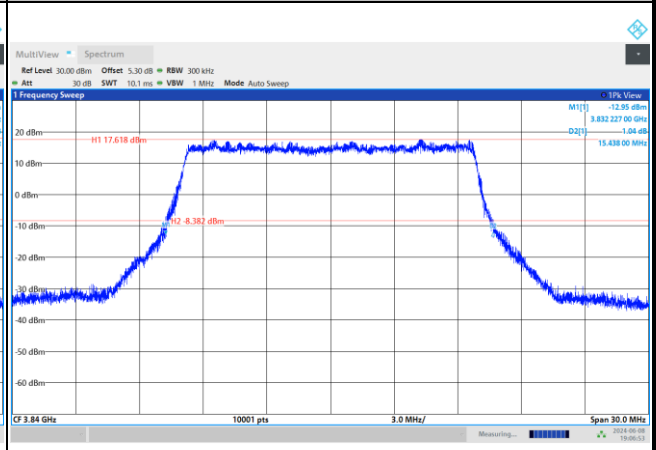

PI/2 BPSK

FR1 n77 / 15MHz / CP OFDM / Middle Channel / Full RB

QPSK

16QAM

64QAM

256QAM

FR1 n77 / 20MHz / DFT-S OFDM / Middle Channel / Full RB

PI/2 BPSK