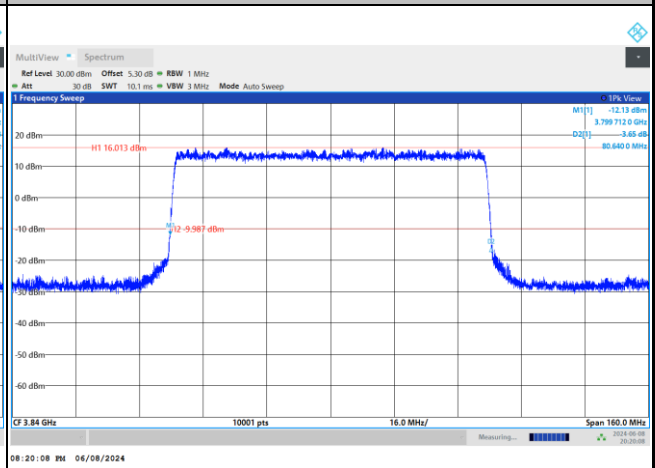

PI/2 BPSK

FR1 n77 / 80MHz / CP OFDM / Middle Channel / Full RB

QPSK

16QAM

64QAM

256QAM

FR1 n77 / 90MHz / DFT-S OFDM / Middle Channel / Full RB

PI/2 BPSK