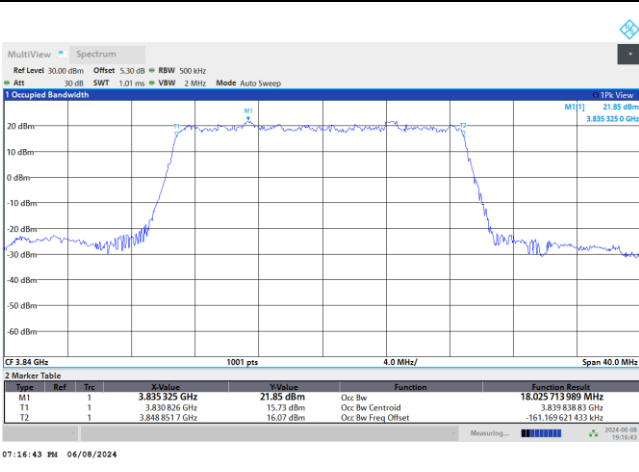

PI/2 BPSK

FR1 n77 / 15MHz / CP OFDM / Middle Channel / Full RB

QPSK

16QAM

64QAM

256QAM

FR1 n77 / 20MHz / DFT-S OFDM / Middle Channel / Full RB

PI/2 BPSK