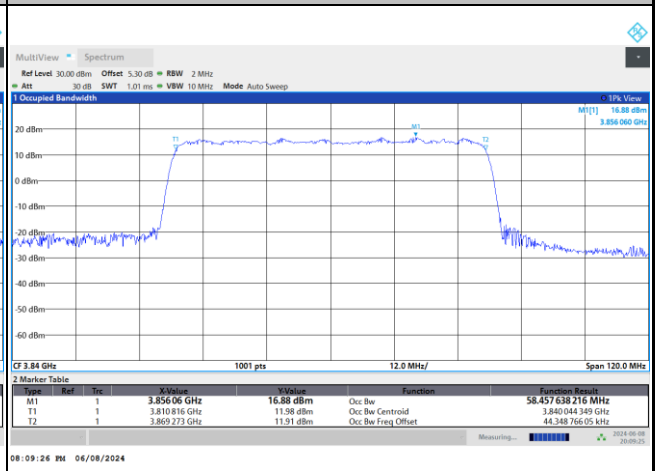

256QAM

FR1 n77 / 60MHz / DFT-S OFDM / Middle Channel / Full RB

PI/2 BPSK

FR1 n77 / 60MHz / CP OFDM / Middle Channel / Full RB

QPSK

16QAM

64QAM

256QAM