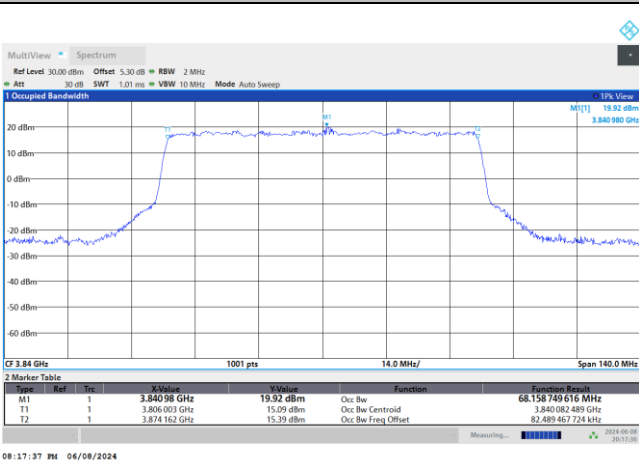

FR1 n77 / 70MHz / DFT-S OFDM / Middle Channel / Full RB

PI/2 BPSK

FR1 n77 / 70MHz / CP OFDM / Middle Channel / Full RB

QPSK

16QAM

64QAM

256QAM