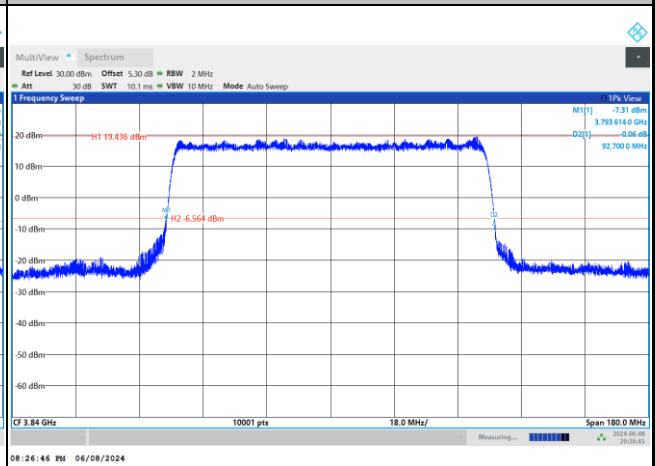

FR1 n77 / 90MHz / DFT-S OFDM / Middle Channel / Full RB

PI/2 BPSK

FR1 n77 / 90MHz / CP OFDM / Middle Channel / Full RB

QPSK

16QAM

64QAM

256QAM