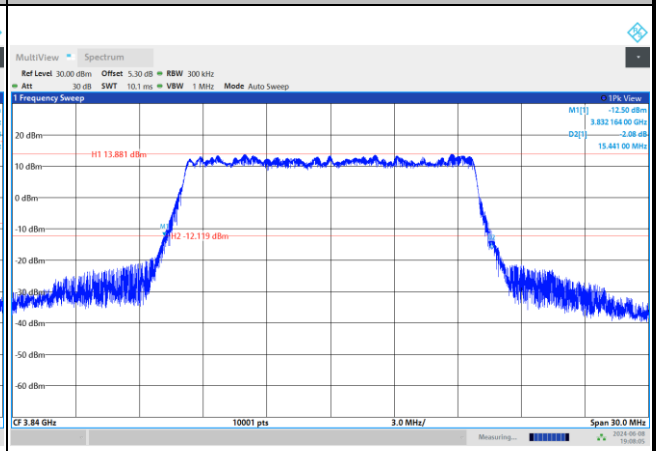

PI/2 BPSK

FR1 n77 / 15MHz / CP OFDM / Middle Channel / Full RB

QPSK

16QAM

64QAM

256QAM

FR1 n77 / 20MHz / DFT-S OFDM / Middle Channel / Full RB

PI/2 BPSK