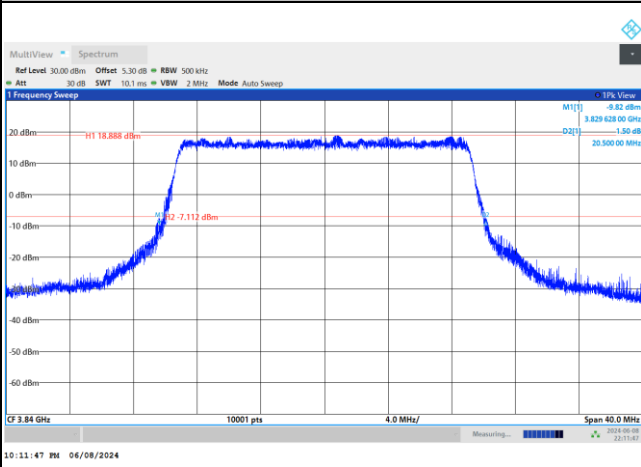

PI/2 BPSK

FR1 n77 / 15MHz / CP OFDM / Middle Channel / Full RB

QPSK

16QAM

64QAM

256QAM

FR1 n77 / 20MHz / DFT-S OFDM / Middle Channel / Full RB

PI/2 BPSK

FR1 n77 / 20MHz / CP OFDM / Middle Channel / Full RB

QPSK

16QAM

64QAM

256QAM

FR1 n77 / 25MHz / DFT-S OFDM / Middle Channel / Full RB

PI/2 BPSK

FR1 n77 / 25MHz / CP OFDM / Middle Channel / Full RB