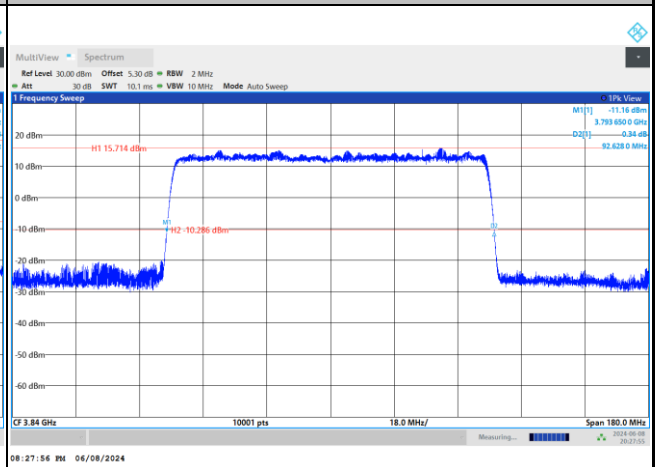

FR1 n77 / 90MHz / CP OFDM / Middle Channel / Full RB

QPSK

16QAM

64QAM

256QAM

### Occupied Bandwidth

Mode	FR1 n77 : OB BW(MHz) / DFT-S OFDM							
BW	10MHz	15MHz	20MHz	25MHz	30MHz	40MHz	50MHz	60MHz
Mod.	PI/2 BPSK	PI/2 BPSK	PI/2 BPSK	PI/2 BPSK	PI/2 BPSK	PI/2 BPSK	PI/2 BPSK	PI/2 BPSK
Middle CH	8.68	13.01	18.02	22.99	27.22	35.89	45.88	58.53
BW	70MHz	80MHz	90MHz	100MHz				
Mod.	PI/2 BPSK	PI/2 BPSK	PI/2 BPSK	PI/2 BPSK				
Middle CH	64.97	77.55	86.93	96.80				