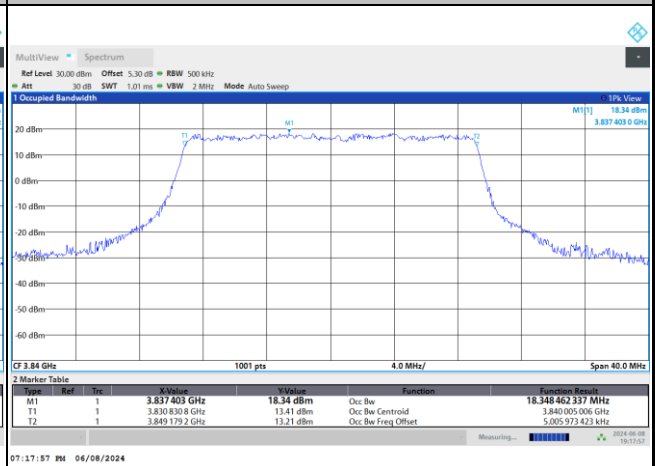

FR1 n77 / 20MHz / DFT-S OFDM / Middle Channel / Full RB

PI/2 BPSK

FR1 n77 / 20MHz / CP OFDM / Middle Channel / Full RB

QPSK

16QAM

64QAM

256QAM