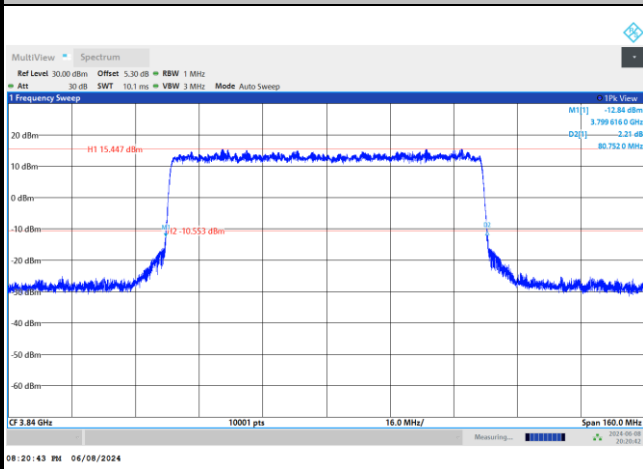

PI/2 BPSK

FR1 n77 / 80MHz / CP OFDM / Middle Channel / Full RB

QPSK

16QAM

64QAM

256QAM

FR1 n77 / 90MHz / DFT-S OFDM / Middle Channel / Full RB

PI/2 BPSK