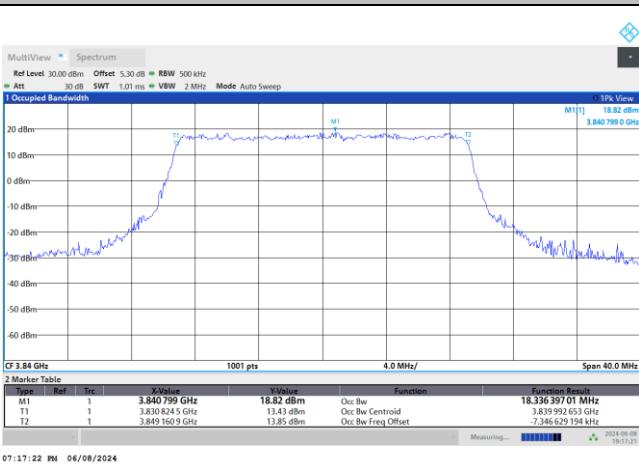

FR1 n77 / 20MHz / CP OFDM / Middle Channel / Full RB

QPSK