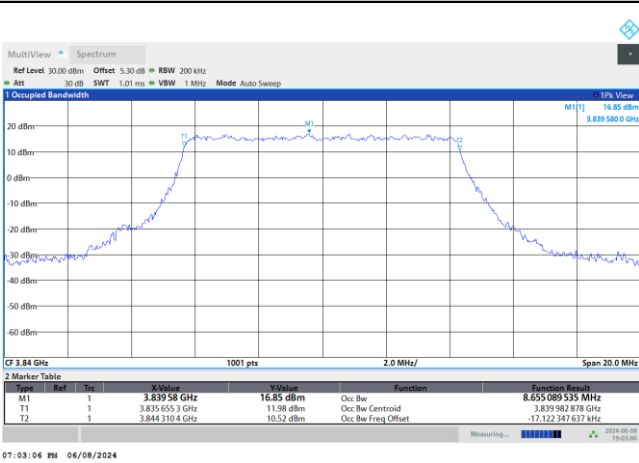

FR1 n77 / 10MHz / CP OFDM / Middle Channel / Full RB

QPSK