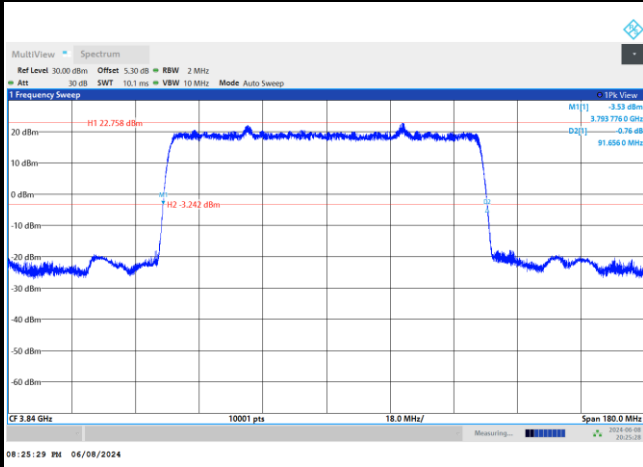

PI/2 BPSK

FR1 n77 / 80MHz / CP OFDM / Middle Channel / Full RB

QPSK

16QAM

64QAM

256QAM

FR1 n77 / 90MHz / DFT-S OFDM / Middle Channel / Full RB

PI/2 BPSK