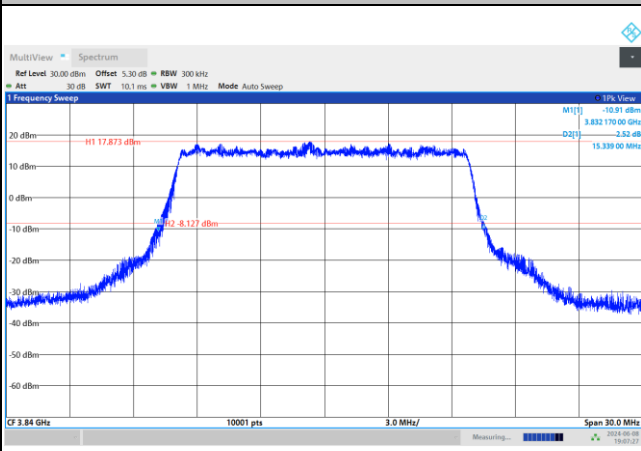

PI/2 BPSK

FR1 n77 / 15MHz / CP OFDM / Middle Channel / Full RB

QPSK

16QAM

64QAM

256QAM

FR1 n77 / 20MHz / DFT-S OFDM / Middle Channel / Full RB

PI/2 BPSK