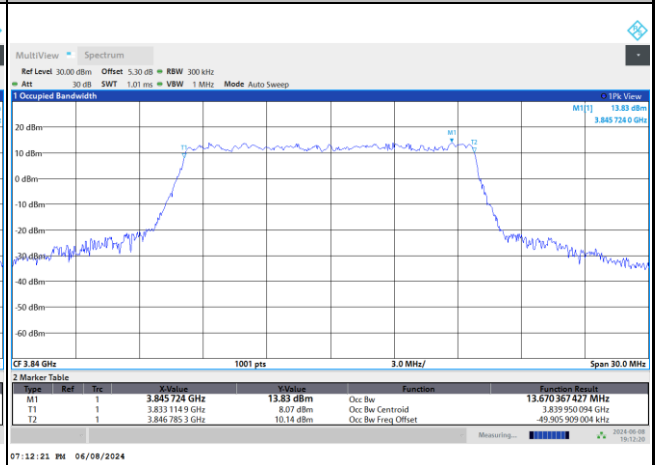

PI/2 BPSK

FR1 n77 / 15MHz / CP OFDM / Middle Channel / Full RB

QPSK

16QAM

64QAM

256QAM

FR1 n77 / 20MHz / DFT-S OFDM / Middle Channel / Full RB

PI/2 BPSK