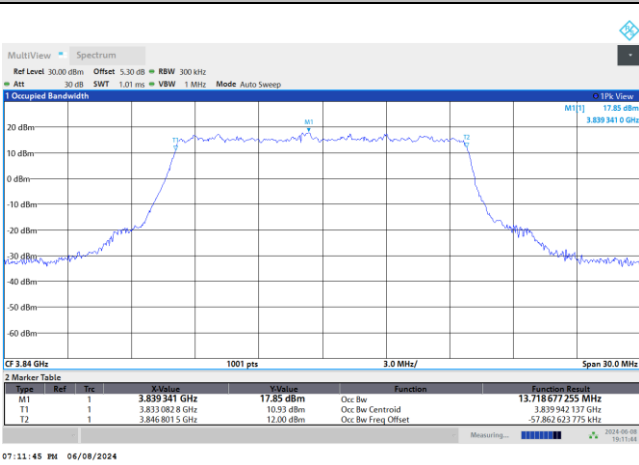

PI/2 BPSK

FR1 n77 / 15MHz / CP OFDM / Middle Channel / Full RB

QPSK

16QAM

64QAM

256QAM

FR1 n77 / 20MHz / DFT-S OFDM / Middle Channel / Full RB

PI/2 BPSK