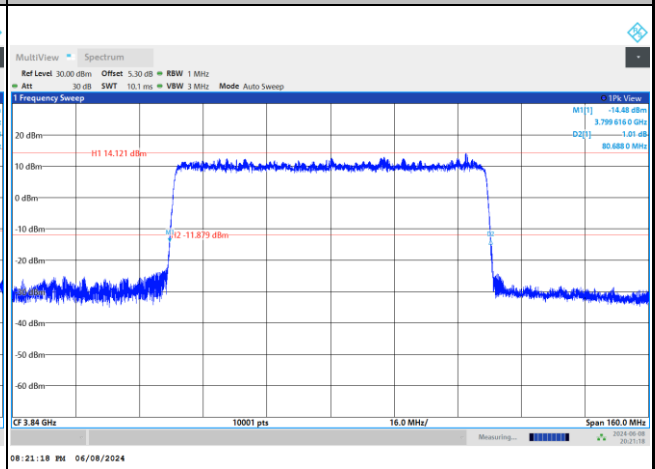

PI/2 BPSK

FR1 n77 / 80MHz / CP OFDM / Middle Channel / Full RB

QPSK

16QAM

64QAM

256QAM

FR1 n77 / 90MHz / DFT-S OFDM / Middle Channel / Full RB

PI/2 BPSK