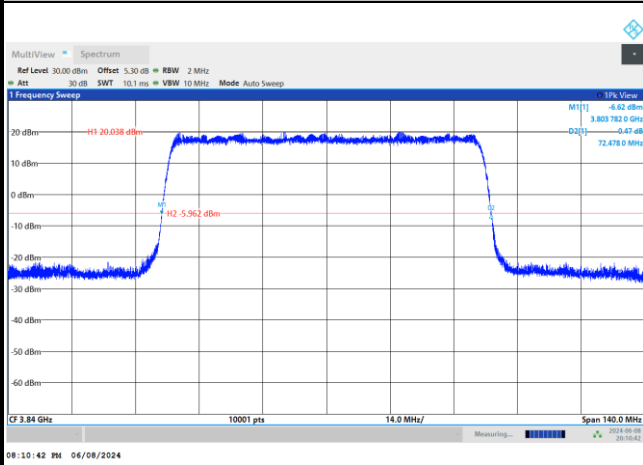

FR1 n77 / 70MHz / CP OFDM / Middle Channel / Full RB

QPSK