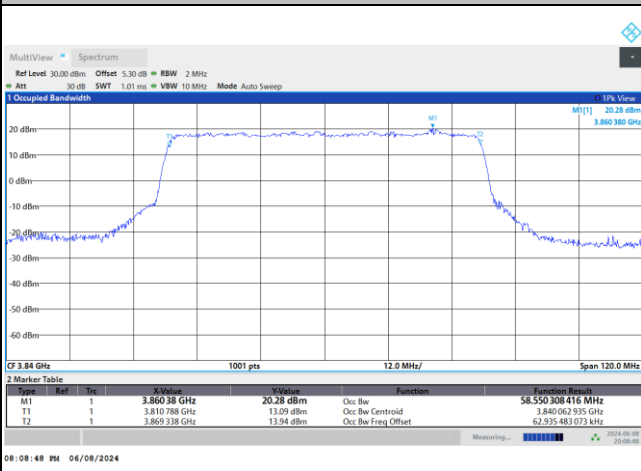

256QAM

FR1 n77 / 60MHz / DFT-S OFDM / Middle Channel / Full RB

PI/2 BPSK

FR1 n77 / 60MHz / CP OFDM / Middle Channel / Full RB

QPSK

16QAM

64QAM

256QAM