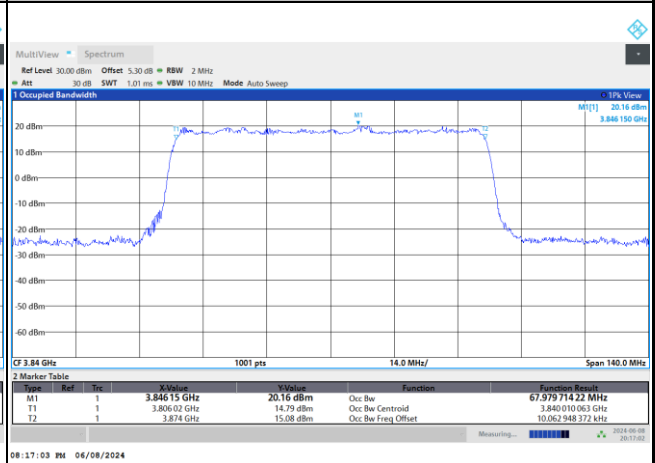

FR1 n77 / 70MHz / DFT-S OFDM / Middle Channel / Full RB

PI/2 BPSK

FR1 n77 / 70MHz / CP OFDM / Middle Channel / Full RB

QPSK

16QAM

64QAM

256QAM