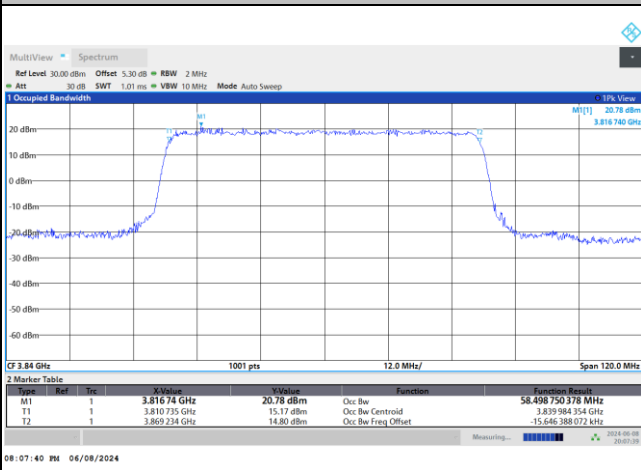

256QAM

FR1 n77 / 60MHz / DFT-S OFDM / Middle Channel / Full RB

PI/2 BPSK

FR1 n77 / 60MHz / CP OFDM / Middle Channel / Full RB

QPSK

16QAM

64QAM

256QAM