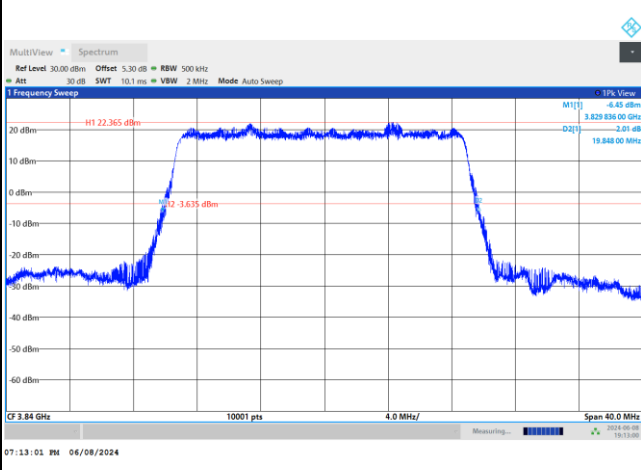

PI/2 BPSK

FR1 n77 / 15MHz / CP OFDM / Middle Channel / Full RB

QPSK

16QAM

64QAM

256QAM

FR1 n77 / 20MHz / DFT-S OFDM / Middle Channel / Full RB

PI/2 BPSK

FR1 n77 / 20MHz / CP OFDM / Middle Channel / Full RB

QPSK

16QAM

64QAM

256QAM

FR1 n77 / 25MHz / DFT-S OFDM / Middle Channel / Full RB

PI/2 BPSK

FR1 n77 / 25MHz / CP OFDM / Middle Channel / Full RB