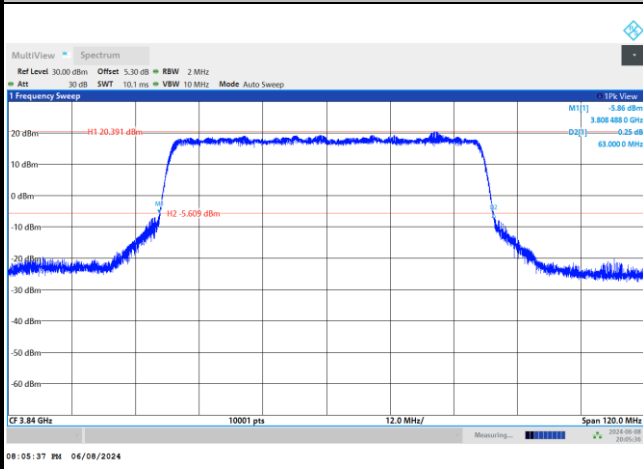

256QAM

FR1 n77 / 60MHz / DFT-S OFDM / Middle Channel / Full RB

PI/2 BPSK

FR1 n77 / 60MHz / CP OFDM / Middle Channel / Full RB

QPSK

16QAM

64QAM

256QAM