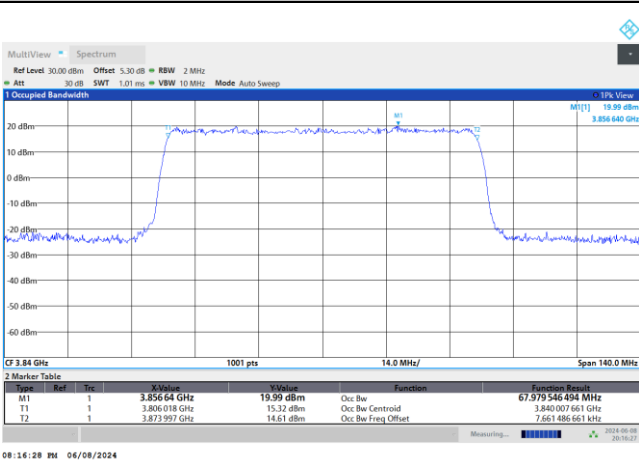

FR1 n77 / 70MHz / CP OFDM / Middle Channel / Full RB

QPSK