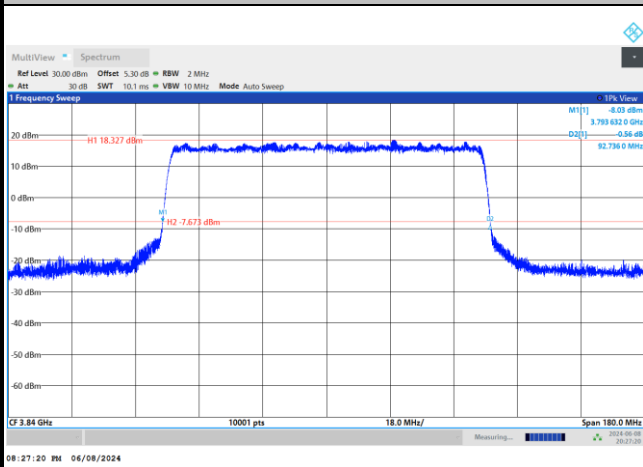

FR1 n77 / 90MHz / CP OFDM / Middle Channel / Full RB

QPSK

16QAM

64QAM

256QAM

### Occupied Bandwidth

Mode	FR1 n77 : OB BW(MHz) / DFT-S OFDM							
BW	10MHz	15MHz	20MHz	25MHz	30MHz	40MHz	50MHz	60MHz
Mod.	PI/2 BPSK	PI/2 BPSK	PI/2 BPSK	PI/2 BPSK	PI/2 BPSK	PI/2 BPSK	PI/2 BPSK	PI/2 BPSK
Middle CH	8.68	13.01	18.02	22.99	27.22	35.89	45.88	58.53
BW	70MHz	80MHz	90MHz	100MHz				
Mod.	PI/2 BPSK	PI/2 BPSK	PI/2 BPSK	PI/2 BPSK				
Middle CH	64.97	77.55	86.93	96.80				