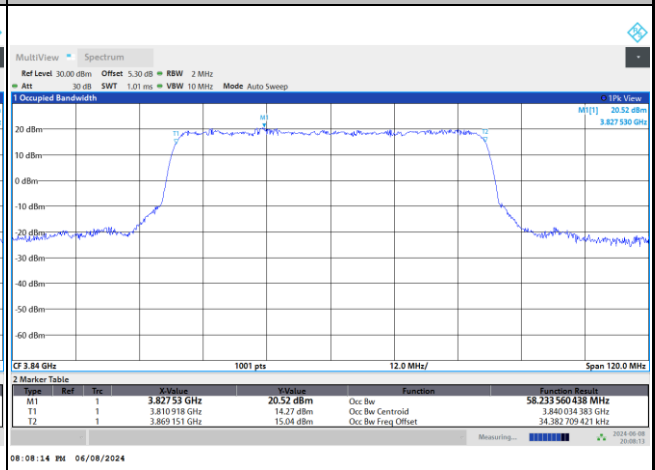

256QAM

FR1 n77 / 60MHz / DFT-S OFDM / Middle Channel / Full RB

PI/2 BPSK

FR1 n77 / 60MHz / CP OFDM / Middle Channel / Full RB

QPSK

16QAM

64QAM

256QAM