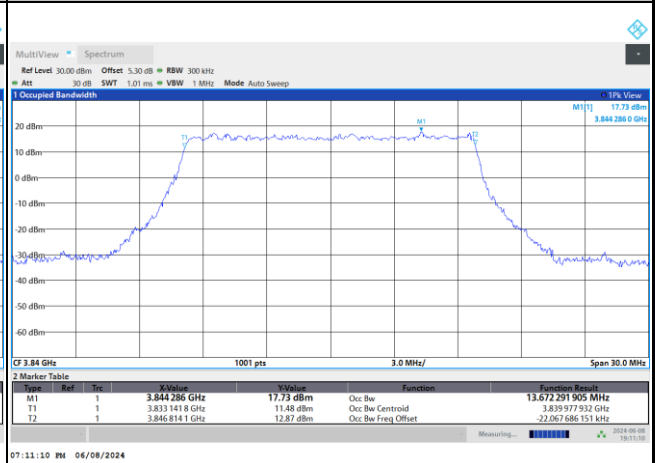

PI/2 BPSK

FR1 n77 / 15MHz / CP OFDM / Middle Channel / Full RB

QPSK

16QAM

64QAM

256QAM

FR1 n77 / 20MHz / DFT-S OFDM / Middle Channel / Full RB

PI/2 BPSK