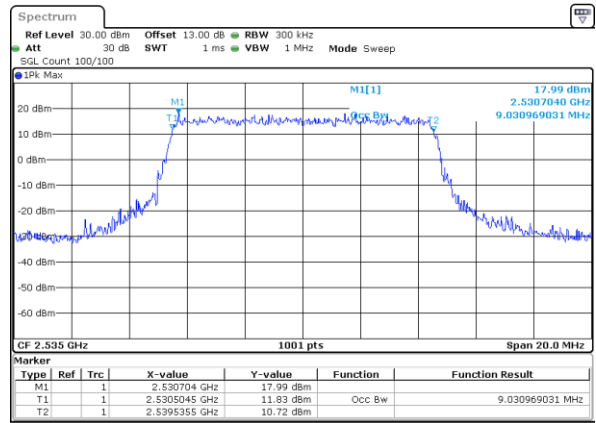

Date: 29.MAY.2024 20:28:11

Middle Channel / 20MHz / 256QAM

Date: 29.MAY.2024 20:33:09

Occupied Bandwidth

Mode	LTE Band 7 : 99%OBW(MHz)											
BW	1.4MHz		3MHz		5MHz		10MHz		15MHz		20MHz	
Mod.	QPSK	16QAM	QPSK	16QAM	QPSK	16QAM	QPSK	16QAM	QPSK	16QAM	QPSK	16QAM
Middle CH	-	-	-	-	4.51	4.48	9.09	9.03	13.45	13.45	17.90	17.90
Mode	LTE Band 7 : 99%OBW(MHz)											
BW	1.4MHz		3MHz		5MHz		10MHz		15MHz		20MHz	
Mod.	64QAM	256QAM	64QAM	256QAM	64QAM	256QAM	64QAM	256QAM	64QAM	256QAM	64QAM	256QAM
Middle CH	-	-	-	-	4.51	4.49	9.07	9.01	13.45	13.45	17.86	17.90

LTE Band 7

Middle Channel / 5MHz / QPSK

Date: 29_MAY.2024 19:27:47

Middle Channel / 5MHz / 16QAM

Date: 29_MAY.2024 19:28:18

Middle Channel / 10MHz / QPSK

Date: 29_MAY.2024 19:44:19

Middle Channel / 10MHz / 16QAM