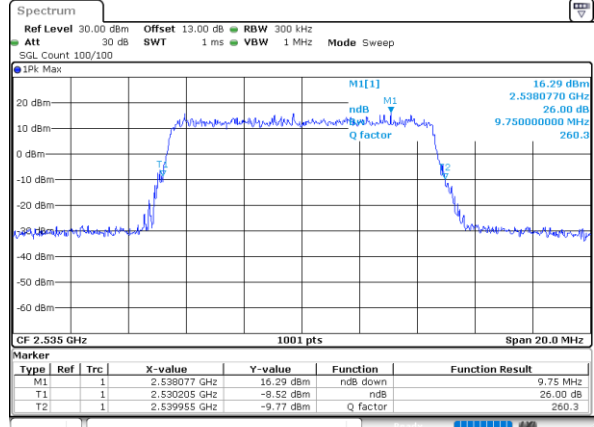

Middle Channel / 20MHz / 64QAM

Date: 29_MAY.2024 20:09:30

LTE Band 7

Middle Channel / 5MHz / 256QAM

Date: 29.MAY.2024 20:15:56

Middle Channel / 10MHz / 256QAM

Date: 29.MAY.2024 20:23:00

Middle Channel / 15MHz / 256QAM

Date: 29.MAY.2024 20:28:11

Middle Channel / 20MHz / 256QAM

Date: 29.MAY.2024 20:33:09

Occupied Bandwidth

Mode	LTE Band 7 : 99%OBW(MHz)											
BW	1.4MHz		3MHz		5MHz		10MHz		15MHz		20MHz	
Mod.	QPSK	16QAM	QPSK	16QAM	QPSK	16QAM	QPSK	16QAM	QPSK	16QAM	QPSK	16QAM
Middle CH	-	-	-	-	4.51	4.48	9.09	9.03	13.45	13.45	17.90	17.90
Mode	LTE Band 7 : 99%OBW(MHz)											
BW	1.4MHz		3MHz		5MHz		10MHz		15MHz		20MHz	
Mod.	64QAM	256QAM	64QAM	256QAM	64QAM	256QAM	64QAM	256QAM	64QAM	256QAM	64QAM	256QAM
Middle CH	-	-	-	-	4.51	4.49	9.07	9.01	13.45	13.45	17.86	17.90