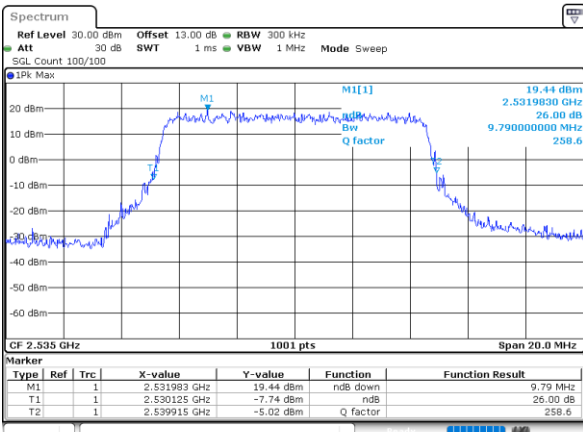

26dB Bandwidth

Mode	LTE Band 7 : 26dB BW(MHz)											
BW	1.4MHz		3MHz		5MHz		10MHz		15MHz		20MHz	
Mod.	QPSK	16QAM	QPSK	16QAM	QPSK	16QAM	QPSK	16QAM	QPSK	16QAM	QPSK	16QAM
Middle CH	-	-	-	-	4.96	4.95	9.78	9.91	14.59	14.59	19.02	18.94
Mode	LTE Band 7 : 26dB BW(MHz)											
BW	1.4MHz		3MHz		5MHz		10MHz		15MHz		20MHz	
Mod.	64QAM	256QAM	64QAM	256QAM	64QAM	256QAM	64QAM	256QAM	64QAM	256QAM	64QAM	256QAM
Middle CH	-	-	-	-	4.93	4.87	9.89	9.75	14.23	14.56	18.98	19.02

LTE Band 7

Middle Channel / 5MHz / QPSK

Date: 29_MAY.2024 19:28:49

Middle Channel / 5MHz / 16QAM

Date: 29_MAY.2024 19:29:23

Middle Channel / 10MHz / QPSK

Date: 29_MAY.2024 19:45:26

Middle Channel / 10MHz / 16QAM