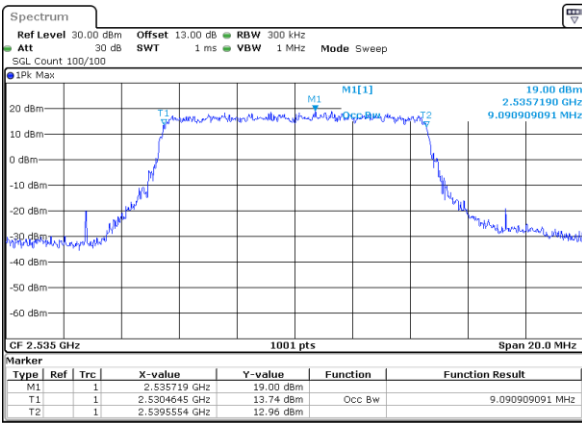

Date: 29.MAY.2024 20:28:11

Middle Channel / 20MHz / 256QAM

Date: 29.MAY.2024 20:33:09

Occupied Bandwidth

Mode	LTE Band 7 : 99%OBW(MHz)											
BW	1.4MHz		3MHz		5MHz		10MHz		15MHz		20MHz	
Mod.	QPSK	16QAM	QPSK	16QAM	QPSK	16QAM	QPSK	16QAM	QPSK	16QAM	QPSK	16QAM
Middle CH	-	-	-	-	4.51	4.48	9.09	9.03	13.45	13.45	17.90	17.90
Mode	LTE Band 7 : 99%OBW(MHz)											
BW	1.4MHz		3MHz		5MHz		10MHz		15MHz		20MHz	
Mod.	64QAM	256QAM	64QAM	256QAM	64QAM	256QAM	64QAM	256QAM	64QAM	256QAM	64QAM	256QAM
Middle CH	-	-	-	-	4.51	4.49	9.07	9.01	13.45	13.45	17.86	17.90

LTE Band 7

Middle Channel / 5MHz / QPSK

Date: 29_MAY.2024 19:27:47

Middle Channel / 5MHz / 16QAM

Date: 29_MAY.2024 19:28:18

Middle Channel / 10MHz / QPSK

Date: 29_MAY.2024 19:44:19

Middle Channel / 10MHz / 16QAM