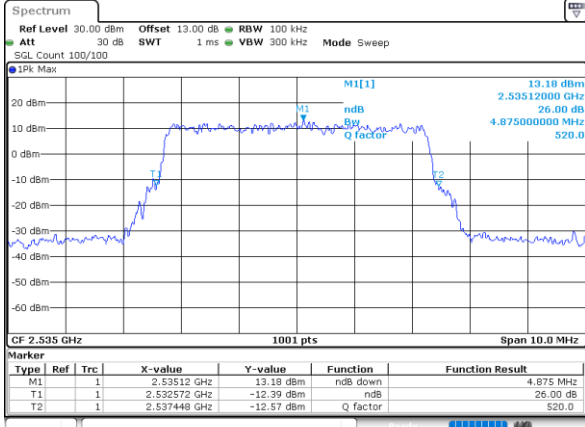

Middle Channel / 20MHz / 64QAM

Date: 29_MAY.2024 20:09:30

LTE Band 7

Middle Channel / 5MHz / 256QAM

Date: 29.MAY.2024 20:15:56

Middle Channel / 10MHz / 256QAM

Date: 29.MAY.2024 20:23:00

Middle Channel / 15MHz / 256QAM

Date: 29.MAY.2024 20:28:11

Middle Channel / 20MHz / 256QAM

Date: 29.MAY.2024 20:33:09

Occupied Bandwidth

Mode	LTE Band 7 : 99%OBW(MHz)											
BW	1.4MHz		3MHz		5MHz		10MHz		15MHz		20MHz	
Mod.	QPSK	16QAM	QPSK	16QAM	QPSK	16QAM	QPSK	16QAM	QPSK	16QAM	QPSK	16QAM
Middle CH	-	-	-	-	4.51	4.48	9.09	9.03	13.45	13.45	17.90	17.90
Mode	LTE Band 7 : 99%OBW(MHz)											
BW	1.4MHz		3MHz		5MHz		10MHz		15MHz		20MHz	
Mod.	64QAM	256QAM	64QAM	256QAM	64QAM	256QAM	64QAM	256QAM	64QAM	256QAM	64QAM	256QAM
Middle CH	-	-	-	-	4.51	4.49	9.07	9.01	13.45	13.45	17.86	17.90