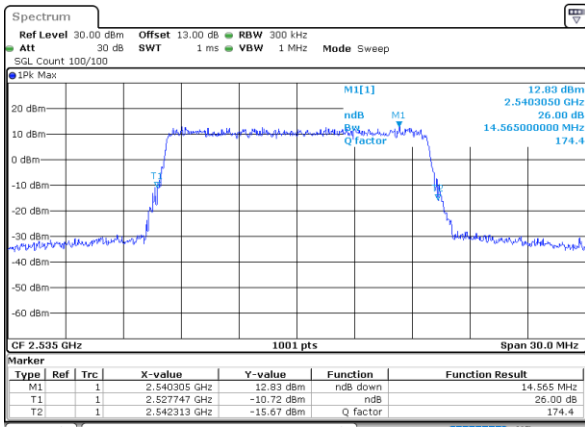

Middle Channel / 20MHz / 64QAM

Date: 29_MAY.2024 20:09:30

LTE Band 7

Middle Channel / 5MHz / 256QAM

Date: 29.MAY.2024 20:15:56

Middle Channel / 10MHz / 256QAM

Date: 29.MAY.2024 20:23:00

Middle Channel / 15MHz / 256QAM

Date: 29.MAY.2024 20:28:11

Middle Channel / 20MHz / 256QAM

Date: 29.MAY.2024 20:33:09

Occupied Bandwidth

Mode	LTE Band 7 : 99%OBW(MHz)											
BW	1.4MHz		3MHz		5MHz		10MHz		15MHz		20MHz	
Mod.	QPSK	16QAM	QPSK	16QAM	QPSK	16QAM	QPSK	16QAM	QPSK	16QAM	QPSK	16QAM
Middle CH	-	-	-	-	4.51	4.48	9.09	9.03	13.45	13.45	17.90	17.90
Mode	LTE Band 7 : 99%OBW(MHz)											
BW	1.4MHz		3MHz		5MHz		10MHz		15MHz		20MHz	
Mod.	64QAM	256QAM	64QAM	256QAM	64QAM	256QAM	64QAM	256QAM	64QAM	256QAM	64QAM	256QAM
Middle CH	-	-	-	-	4.51	4.49	9.07	9.01	13.45	13.45	17.86	17.90