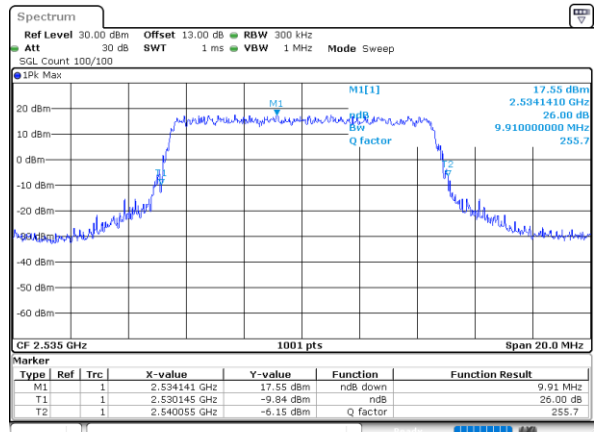

26dB Bandwidth

Mode	LTE Band 7 : 26dB BW(MHz)											
BW	1.4MHz		3MHz		5MHz		10MHz		15MHz		20MHz	
Mod.	QPSK	16QAM	QPSK	16QAM	QPSK	16QAM	QPSK	16QAM	QPSK	16QAM	QPSK	16QAM
Middle CH	-	-	-	-	4.96	4.95	9.78	9.91	14.59	14.59	19.02	18.94
Mode	LTE Band 7 : 26dB BW(MHz)											
BW	1.4MHz		3MHz		5MHz		10MHz		15MHz		20MHz	
Mod.	64QAM	256QAM	64QAM	256QAM	64QAM	256QAM	64QAM	256QAM	64QAM	256QAM	64QAM	256QAM
Middle CH	-	-	-	-	4.93	4.87	9.89	9.75	14.23	14.56	18.98	19.02

LTE Band 7

Middle Channel / 5MHz / QPSK

Date: 29_MAY.2024 19:28:49

Middle Channel / 5MHz / 16QAM

Date: 29_MAY.2024 19:29:23

Middle Channel / 10MHz / QPSK

Date: 29_MAY.2024 19:45:26

Middle Channel / 10MHz / 16QAM