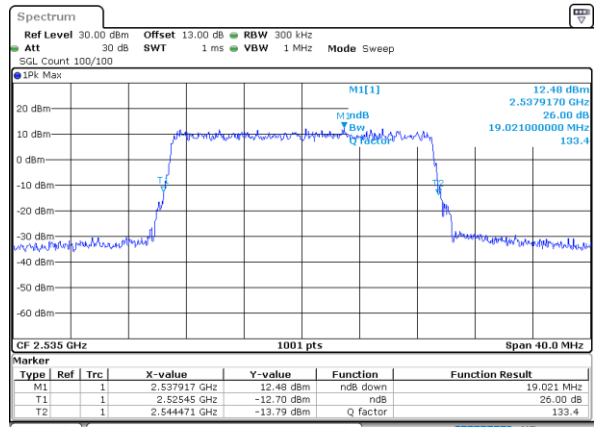

Middle Channel / 20MHz / 64QAM

Date: 29_MAY.2024 20:09:30

LTE Band 7

Middle Channel / 5MHz / 256QAM

Date: 29.MAY.2024 20:15:56

Middle Channel / 10MHz / 256QAM

Date: 29.MAY.2024 20:23:00

Middle Channel / 15MHz / 256QAM

Date: 29.MAY.2024 20:28:11

Middle Channel / 20MHz / 256QAM

Date: 29.MAY.2024 20:33:09

Occupied Bandwidth

Mode	LTE Band 7 : 99%OBW(MHz)											
BW	1.4MHz		3MHz		5MHz		10MHz		15MHz		20MHz	
Mod.	QPSK	16QAM	QPSK	16QAM	QPSK	16QAM	QPSK	16QAM	QPSK	16QAM	QPSK	16QAM
Middle CH	-	-	-	-	4.51	4.48	9.09	9.03	13.45	13.45	17.90	17.90
Mode	LTE Band 7 : 99%OBW(MHz)											
BW	1.4MHz		3MHz		5MHz		10MHz		15MHz		20MHz	
Mod.	64QAM	256QAM	64QAM	256QAM	64QAM	256QAM	64QAM	256QAM	64QAM	256QAM	64QAM	256QAM
Middle CH	-	-	-	-	4.51	4.49	9.07	9.01	13.45	13.45	17.86	17.90