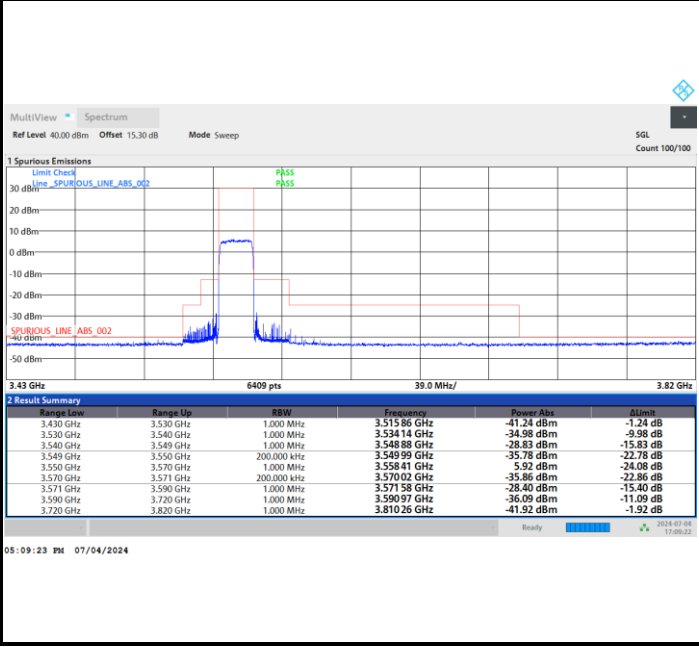

Full RB

FR1 n48 / 20MHz / CP OFDM / QPSK

Lowest Channel

Full RB

FR1 n48 / 20MHz / CP OFDM / QPSK

Middle Channel

Full RB

FR1 n48 / 20MHz / CP OFDM / QPSK