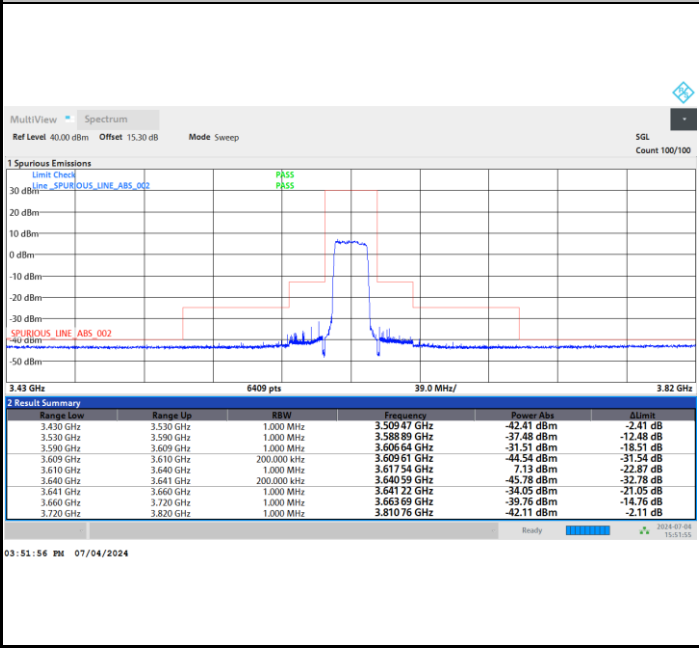

Full RB

FR1 n48 / 20MHz / CP OFDM / QPSK

Lowest Channel

Full RB

FR1 n48 / 20MHz / CP OFDM / QPSK

Middle Channel

Full RB

FR1 n48 / 20MHz / CP OFDM / QPSK