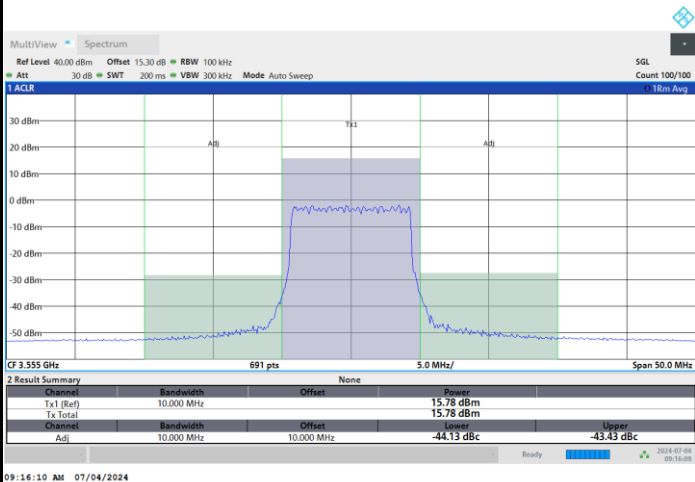

1RBmax

Full RB

FR1 n48 / 10MHz / CP OFDM / 256QAM

Lowest Channel

1RB0

1RBmax

Full RB

FR1 n48 / 10MHz / CP OFDM / 256QAM