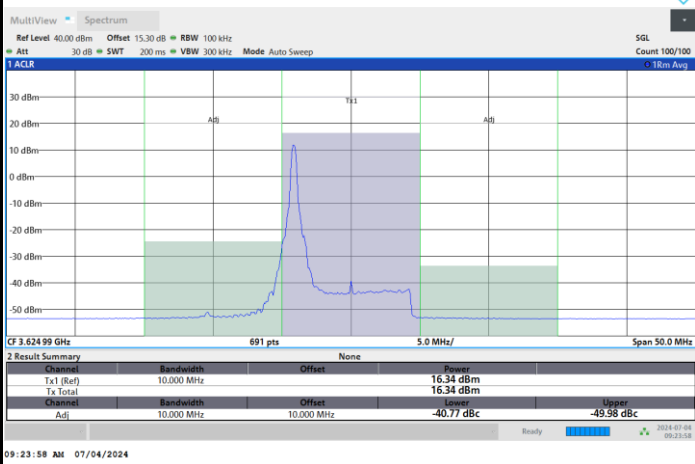

FR1 n48 / 10MHz / CP OFDM / 256QAM

Middle Channel

1RB0

1RBmax