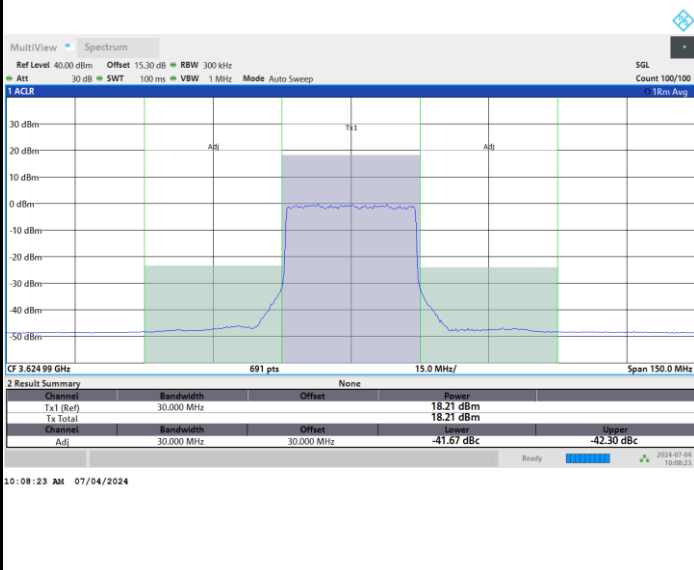

Full RB

FR1 n48 / 30MHz / CP OFDM / QPSK

Lowest Channel

Full RB

FR1 n48 / 30MHz / CP OFDM / QPSK

Middle Channel

Full RB

FR1 n48 / 30MHz / CP OFDM / QPSK