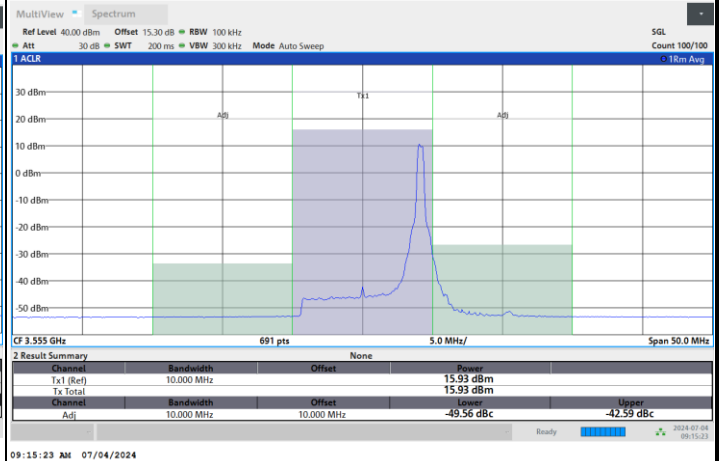

1RBmax

Full RB

FR1 n48 / 10MHz / CP OFDM / 256QAM

Lowest Channel

1RB0

1RBmax

Full RB

FR1 n48 / 10MHz / CP OFDM / 256QAM