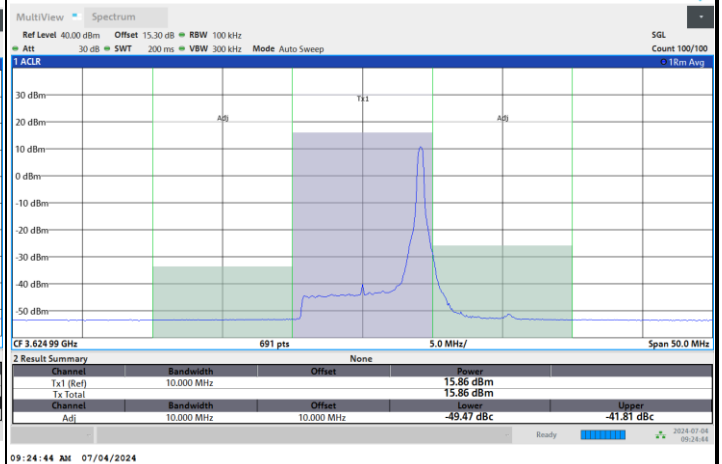

FR1 n48 / 10MHz / CP OFDM / 256QAM

Middle Channel

1RB0

1RBmax