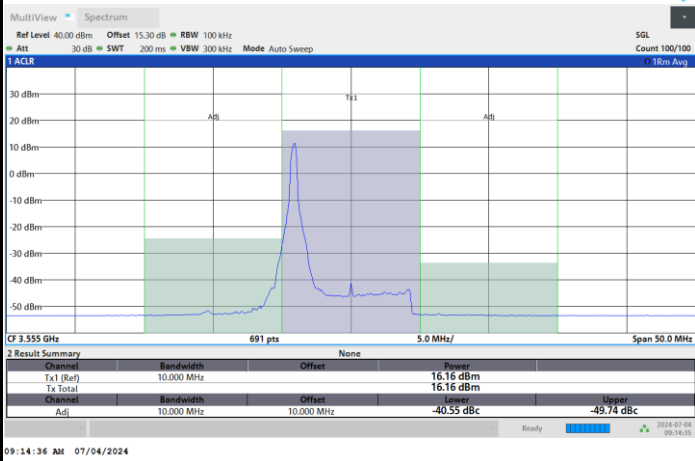

1RBmax

Full RB

FR1 n48 / 10MHz / CP OFDM / 256QAM

Lowest Channel

1RB0

1RBmax

Full RB

FR1 n48 / 10MHz / CP OFDM / 256QAM