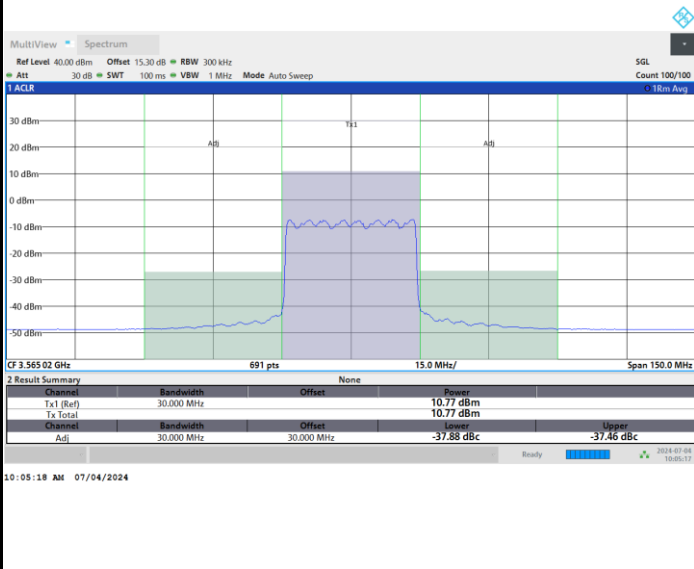

Full RB

FR1 n48 / 30MHz / CP OFDM / QPSK

Lowest Channel

Full RB

FR1 n48 / 30MHz / CP OFDM / QPSK

Middle Channel

Full RB

FR1 n48 / 30MHz / CP OFDM / QPSK