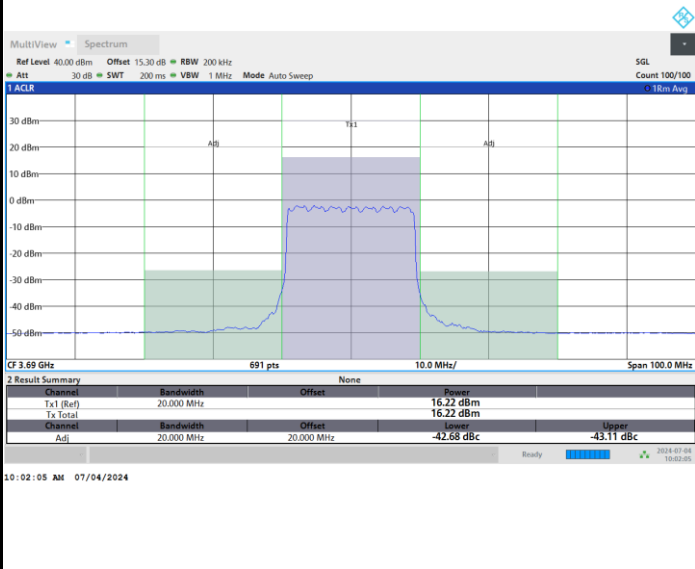

FR1 n48 / 20MHz / CP OFDM / QPSK

Middle Channel

Full RB

FR1 n48 / 20MHz / CP OFDM / QPSK

Highest Channel

Full RB

FR1 n48 / 20MHz / CP OFDM / 16QAM

Lowest Channel