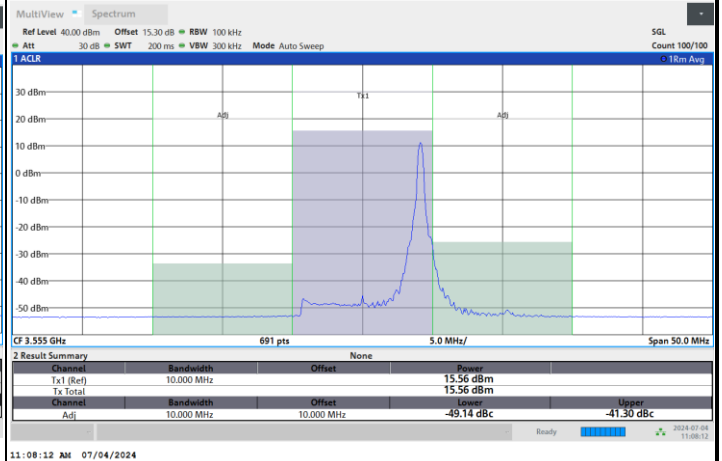

1RBmax

Full RB

FR1 n48 / 10MHz / CP OFDM / 256QAM

Lowest Channel

1RB0

1RBmax

Full RB

FR1 n48 / 10MHz / CP OFDM / 256QAM