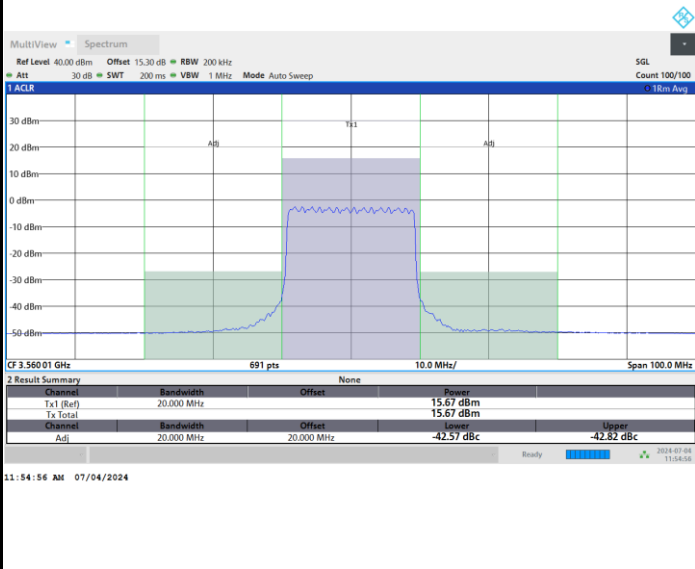

Full RB

FR1 n48 / 20MHz / CP OFDM / 64QAM

Lowest Channel

Full RB

FR1 n48 / 20MHz / CP OFDM / 64QAM

Middle Channel

Full RB

FR1 n48 / 20MHz / CP OFDM / 64QAM