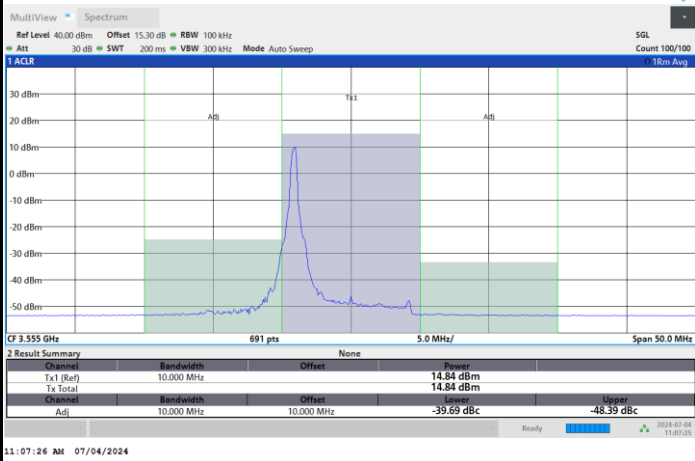

1RBmax

Full RB

FR1 n48 / 10MHz / CP OFDM / 256QAM

Lowest Channel

1RB0

1RBmax

Full RB

FR1 n48 / 10MHz / CP OFDM / 256QAM