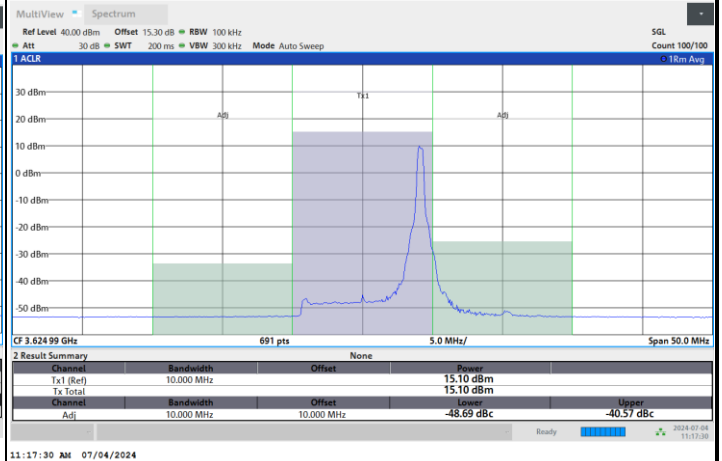

FR1 n48 / 10MHz / CP OFDM / 256QAM

Middle Channel

1RB0

1RBmax