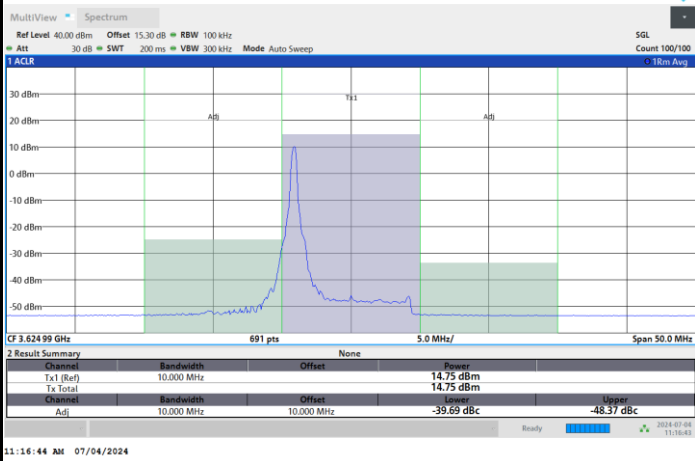

FR1 n48 / 10MHz / CP OFDM / 256QAM

Middle Channel

1RB0

1RBmax