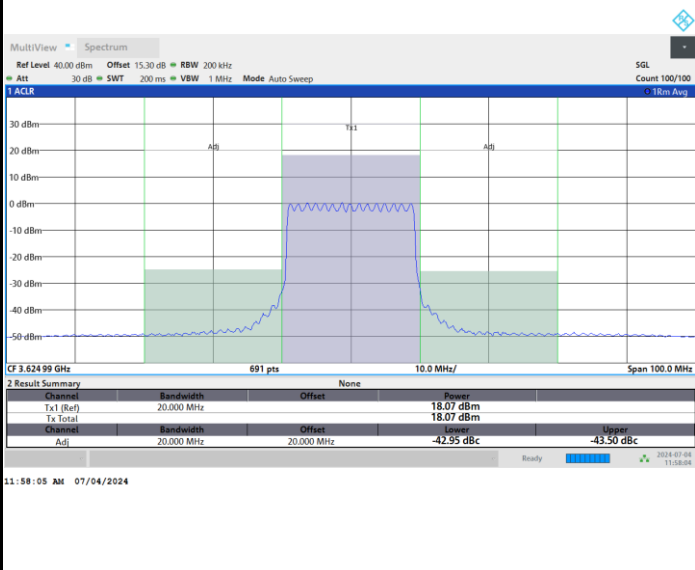

Full RB

FR1 n48 / 20MHz / CP OFDM / 64QAM

Lowest Channel

Full RB

FR1 n48 / 20MHz / CP OFDM / 64QAM

Middle Channel

Full RB

FR1 n48 / 20MHz / CP OFDM / 64QAM