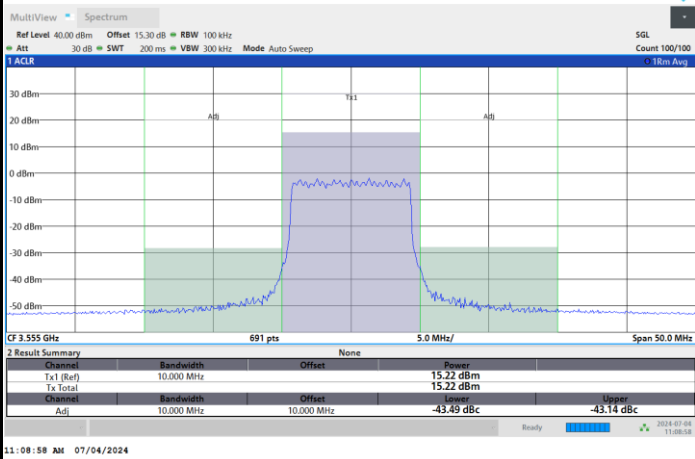

1RBmax

Full RB

FR1 n48 / 10MHz / CP OFDM / 256QAM

Lowest Channel

1RB0

1RBmax

Full RB

FR1 n48 / 10MHz / CP OFDM / 256QAM