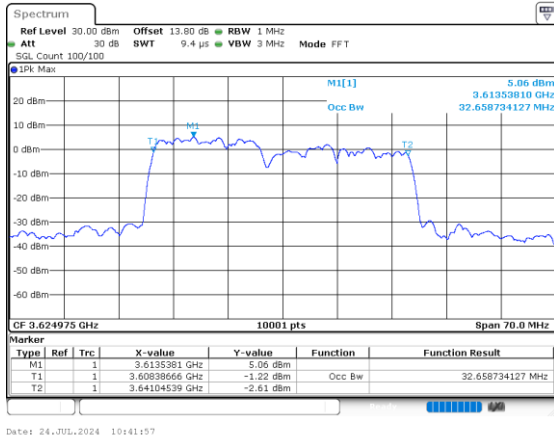

Mode	LTE Band 48C : 99%OBW(MHz)			
256QAM				
BW	5MHz+20MHz	10MHz+20MHz	15MHz+20MHz	20MHz+5MHz
Middle CH	23.09	28.01	32.91	23.35
BW	20MHz+10MHz	20MHz+15MHz	20MHz+20MHz	N/A
Middle CH	28.10	32.93	37.93	-

LTE Band 48C

QPSK

Middle Channel / 5MHz+20MHz

Date: 24.JUL.2024 09:50:33

Middle Channel / 10MHz+20MHz

Date: 24.JUL.2024 10:28:03

Middle Channel / 15MHz+20MHz

Date: 24.JUL.2024 10:41:57

Middle Channel / 20MHz+5MHz

Date: 24.JUL.2024 10:21:07

Middle Channel / 20MHz+10MHz

Date: 24.JUL.2024 10:35:05

Middle Channel / 20MHz+15MHz

Date: 24.JUL.2024 10:48:54

LTE Band 48C

QPSK