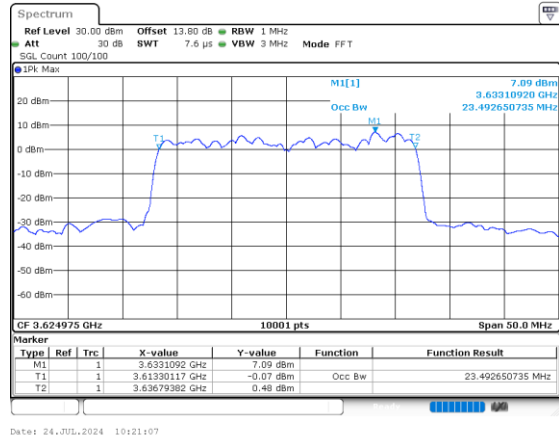

LTE Band 48C

QPSK

Middle Channel / 5MHz+20MHz

Date: 24.JUL.2024 09:50:33

Middle Channel / 10MHz+20MHz

Date: 24.JUL.2024 10:28:03

Middle Channel / 15MHz+20MHz

Date: 24.JUL.2024 10:41:57

Middle Channel / 20MHz+5MHz

Date: 24.JUL.2024 10:21:07

Middle Channel / 20MHz+10MHz

Date: 24.JUL.2024 10:35:05

Middle Channel / 20MHz+15MHz

Date: 24.JUL.2024 10:48:54

LTE Band 48C

QPSK