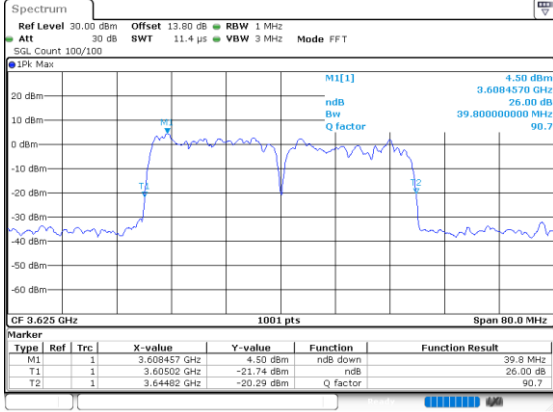

Middle Channel / 15MHz+20MHz

Date: 24.JUL.2024 10:47:55

Middle Channel / 20MHz+5MHz

Date: 24.JUL.2024 10:26:59

Middle Channel / 20MHz+10MHz

Date: 24.JUL.2024 10:40:55

Middle Channel / 20MHz+15MHz

Date: 24.JUL.2024 10:54:46

LTE Band 48C

256QAM

Middle Channel / 20MHz+20MHz

N/A

Occupied Bandwidth

Mode	LTE Band 48C : 99%OBW(MHz)			
QPSK				
BW	5MHz+20MHz	10MHz+20MHz	15MHz+20MHz	20MHz+5MHz
Middle CH	23.17	28.05	32.65	23.49
BW	20MHz+10MHz	20MHz+15MHz	20MHz+20MHz	N/A
Middle CH	27.91	32.72	37.49	-

Mode	LTE Band 48C : 99%OBW(MHz)			
16QAM				
BW	5MHz+20MHz	10MHz+20MHz	15MHz+20MHz	20MHz+5MHz
Middle CH	23.38	27.86	32.68	23.10
BW	20MHz+10MHz	20MHz+15MHz	20MHz+20MHz	N/A
Middle CH	28.28	33.02	37.86	-