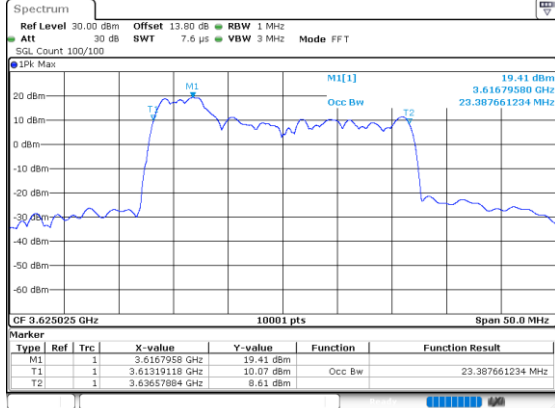

Middle Channel / 20MHz+5MHz

Date: 24.JUL.2024 10:21:07

Middle Channel / 20MHz+10MHz

Date: 24.JUL.2024 10:35:05

Middle Channel / 20MHz+15MHz

Date: 24.JUL.2024 10:48:54

LTE Band 48C

QPSK

Middle Channel / 20MHz+20MHz

N/A

LTE Band 48C

16QAM

Middle Channel / 5MHz+20MHz

Date: 24.JUL.2024 09:51:34

Middle Channel / 10MHz+20MHz

Date: 24.JUL.2024 10:28:54

Middle Channel / 15MHz+20MHz

Date: 24.JUL.2024 10:42:47

Middle Channel / 20MHz+5MHz

Date: 24.JUL.2024 10:21:56

Middle Channel / 20MHz+10MHz

Date: 24.JUL.2024 10:35:55

Middle Channel / 20MHz+15MHz

Date: 24.JUL.2024 10:49:44