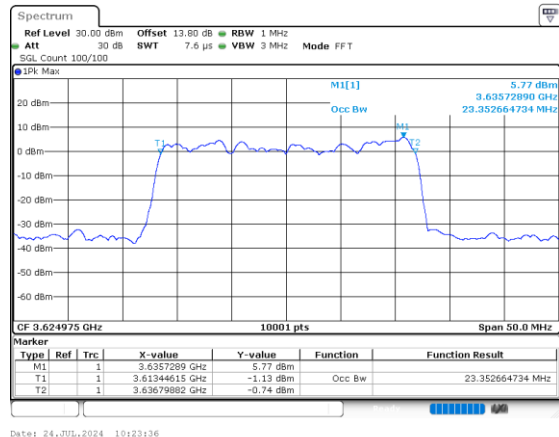

Middle Channel / 5MHz+20MHz

Date: 24.JUL.2024 09:53:15

Middle Channel / 10MHz+20MHz

Date: 24.JUL.2024 10:30:32

Middle Channel / 15MHz+20MHz

Date: 24.JUL.2024 10:44:32

Middle Channel / 20MHz+5MHz

Date: 24.JUL.2024 10:23:36

Middle Channel / 20MHz+10MHz

Date: 24.JUL.2024 10:37:34

Middle Channel / 20MHz+15MHz

Date: 24.JUL.2024 10:51:33

LTE Band 48C

256QAM

Middle Channel / 20MHz+20MHz

N/A