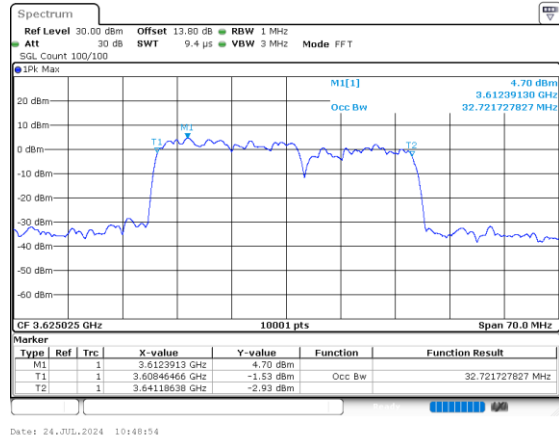

LTE Band 48C

QPSK

Middle Channel / 5MHz+20MHz

Date: 24.JUL.2024 09:50:33

Middle Channel / 10MHz+20MHz

Date: 24.JUL.2024 10:28:03

Middle Channel / 15MHz+20MHz

Date: 24.JUL.2024 10:41:57

Middle Channel / 20MHz+5MHz

Date: 24.JUL.2024 10:21:07

Middle Channel / 20MHz+10MHz

Date: 24.JUL.2024 10:35:05

Middle Channel / 20MHz+15MHz

Date: 24.JUL.2024 10:48:54

LTE Band 48C

QPSK