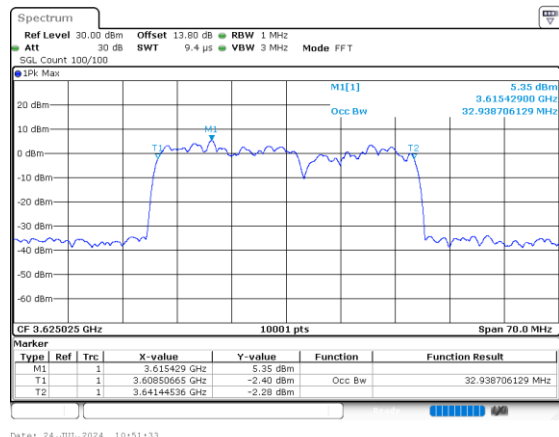

Middle Channel / 5MHz+20MHz

Date: 24.JUL.2024 09:53:15

Middle Channel / 10MHz+20MHz

Date: 24.JUL.2024 10:30:32

Middle Channel / 15MHz+20MHz

Date: 24.JUL.2024 10:44:32

Middle Channel / 20MHz+5MHz

Date: 24.JUL.2024 10:23:36

Middle Channel / 20MHz+10MHz

Date: 24.JUL.2024 10:37:34

Middle Channel / 20MHz+15MHz

Date: 24.JUL.2024 10:51:33

LTE Band 48C

256QAM

Middle Channel / 20MHz+20MHz

N/A