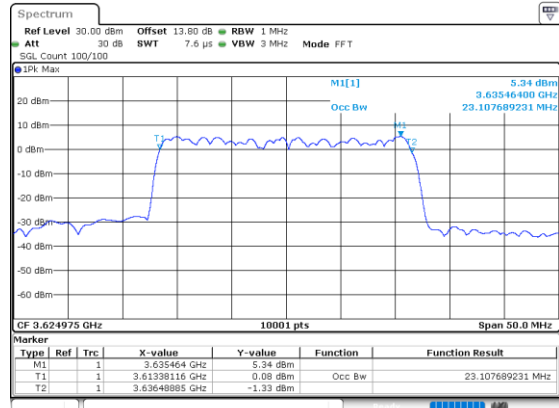

Middle Channel / 20MHz+5MHz

Date: 24.JUL.2024 10:21:56