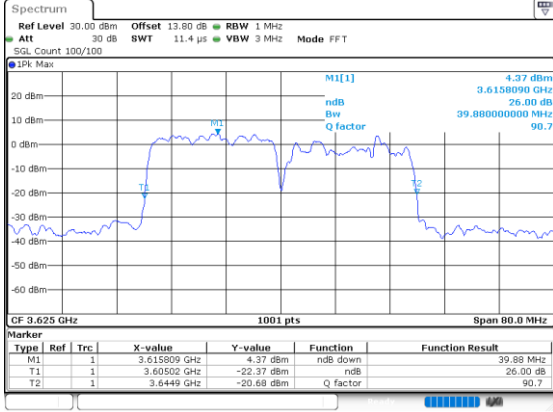

LTE Band 48C

64QAM

Middle Channel / 20MHz+20MHz

N/A