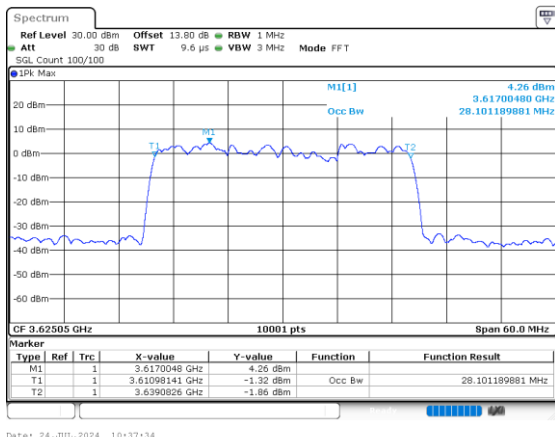

Middle Channel / 5MHz+20MHz

Date: 24.JUL.2024 09:53:15

Middle Channel / 10MHz+20MHz

Date: 24.JUL.2024 10:30:32

Middle Channel / 15MHz+20MHz

Date: 24.JUL.2024 10:44:32

Middle Channel / 20MHz+5MHz

Date: 24.JUL.2024 10:23:36

Middle Channel / 20MHz+10MHz

Date: 24.JUL.2024 10:37:34

Middle Channel / 20MHz+15MHz

Date: 24.JUL.2024 10:51:33

LTE Band 48C

256QAM

Middle Channel / 20MHz+20MHz

N/A