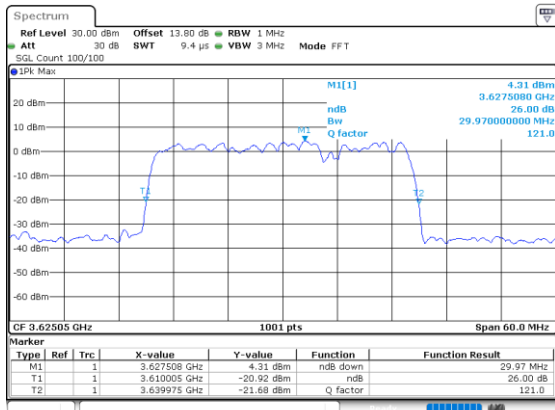

Middle Channel / 15MHz+20MHz

Date: 24.JUL.2024 10:47:55

Middle Channel / 20MHz+5MHz

Date: 24.JUL.2024 10:26:59

Middle Channel / 20MHz+10MHz

Date: 24.JUL.2024 10:40:55

Middle Channel / 20MHz+15MHz

Date: 24.JUL.2024 10:54:46

LTE Band 48C

256QAM

Middle Channel / 20MHz+20MHz

N/A

Occupied Bandwidth

Mode	LTE Band 48C : 99%OBW(MHz)			
QPSK				
BW	5MHz+20MHz	10MHz+20MHz	15MHz+20MHz	20MHz+5MHz
Middle CH	23.17	28.05	32.65	23.49
BW	20MHz+10MHz	20MHz+15MHz	20MHz+20MHz	N/A
Middle CH	27.91	32.72	37.49	-