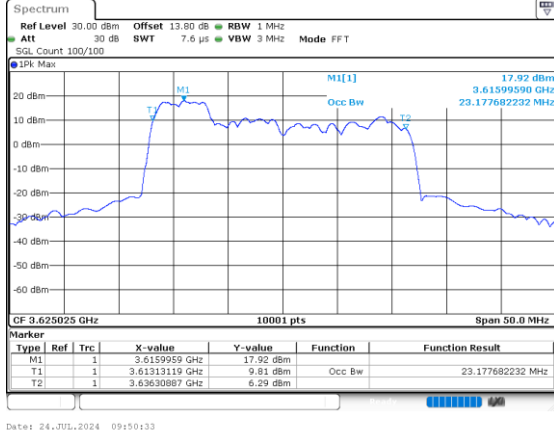

LTE Band 48C

QPSK

Middle Channel / 5MHz+20MHz

Date: 24.JUL.2024 09:50:33