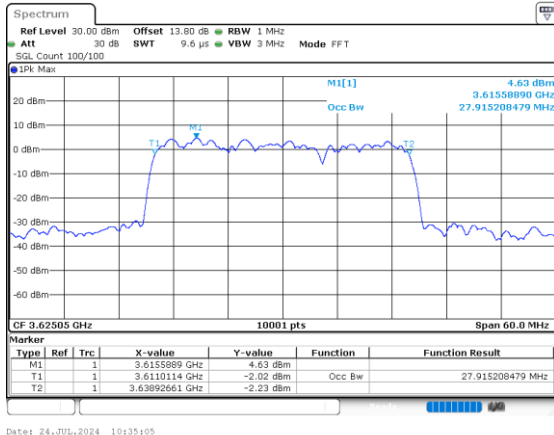

Mode	LTE Band 48C : 99%OBW(MHz)			
256QAM				
BW	5MHz+20MHz	10MHz+20MHz	15MHz+20MHz	20MHz+5MHz
Middle CH	23.09	28.01	32.91	23.35
BW	20MHz+10MHz	20MHz+15MHz	20MHz+20MHz	N/A
Middle CH	28.10	32.93	37.93	-

LTE Band 48C

QPSK

Middle Channel / 5MHz+20MHz

Date: 24.JUL.2024 09:50:33

Middle Channel / 10MHz+20MHz

Date: 24.JUL.2024 10:28:03

Middle Channel / 15MHz+20MHz

Date: 24.JUL.2024 10:41:57

Middle Channel / 20MHz+5MHz

Date: 24.JUL.2024 10:21:07

Middle Channel / 20MHz+10MHz

Date: 24.JUL.2024 10:35:05

Middle Channel / 20MHz+15MHz

Date: 24.JUL.2024 10:48:54

LTE Band 48C

QPSK