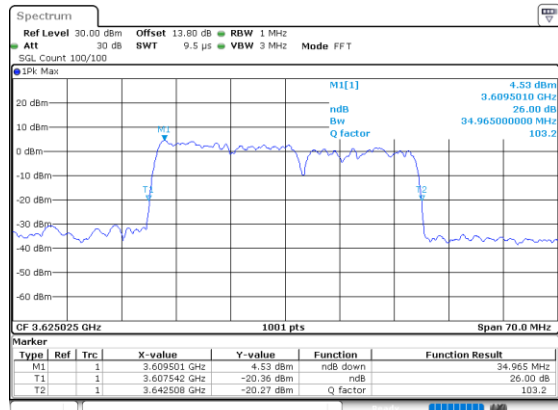

Middle Channel / 20MHz+5MHz

Date: 24.JUL.2024 10:24:29

Middle Channel / 20MHz+10MHz

Date: 24.JUL.2024 10:38:23

Middle Channel / 20MHz+15MHz

Date: 24.JUL.2024 10:52:22

LTE Band 48C

64QAM