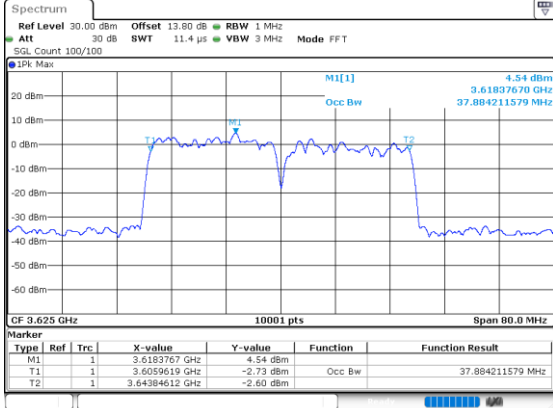

Middle Channel / 20MHz+15MHz

Date: 24.JUL.2024 10:50:39

LTE Band 48C

64QAM

Middle Channel / 20MHz+20MHz

N/A

LTE Band 48C

256QAM