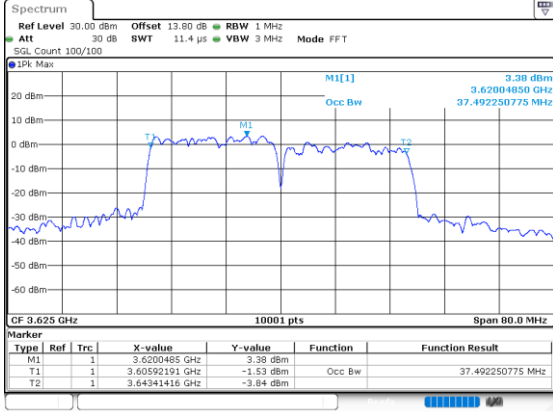

LTE Band 48C

QPSK

Middle Channel / 20MHz+20MHz

N/A