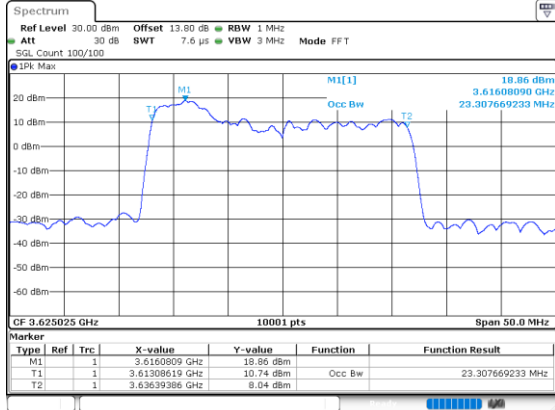

LTE Band 48C

16QAM

Middle Channel / 20MHz+20MHz

N/A

LTE Band 48C

64QAM

Middle Channel / 5MHz+20MHz

Date: 24.JUL.2024 09:52:25