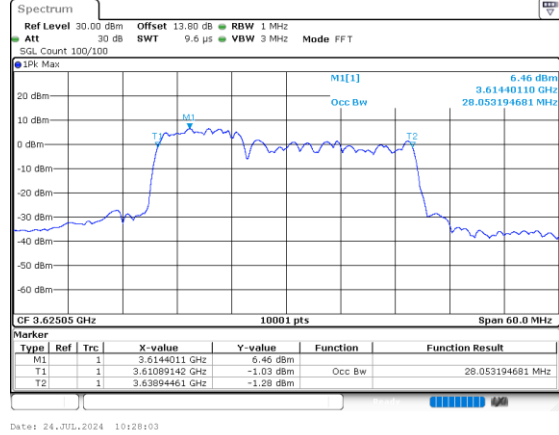

Mode	LTE Band 48C : 99%OBW(MHz)			
256QAM				
BW	5MHz+20MHz	10MHz+20MHz	15MHz+20MHz	20MHz+5MHz
Middle CH	23.09	28.01	32.91	23.35
BW	20MHz+10MHz	20MHz+15MHz	20MHz+20MHz	N/A
Middle CH	28.10	32.93	37.93	-

LTE Band 48C

QPSK

Middle Channel / 5MHz+20MHz

Date: 24.JUL.2024 09:50:33

Middle Channel / 10MHz+20MHz

Date: 24.JUL.2024 10:28:03

Middle Channel / 15MHz+20MHz

Date: 24.JUL.2024 10:41:57

Middle Channel / 20MHz+5MHz

Date: 24.JUL.2024 10:21:07

Middle Channel / 20MHz+10MHz

Date: 24.JUL.2024 10:35:05

Middle Channel / 20MHz+15MHz

Date: 24.JUL.2024 10:48:54

LTE Band 48C

QPSK