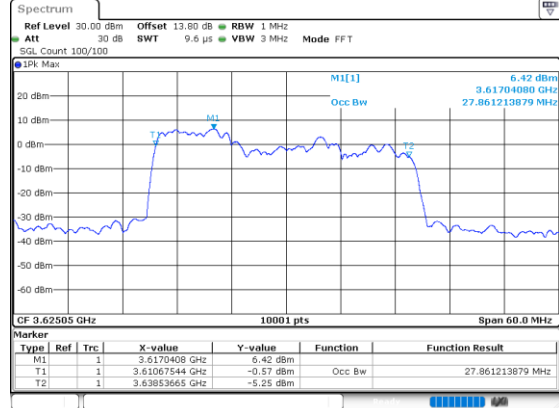

Middle Channel / 20MHz+5MHz

Date: 24.JUL.2024 10:21:07

Middle Channel / 20MHz+10MHz

Date: 24.JUL.2024 10:35:05

Middle Channel / 20MHz+15MHz

Date: 24.JUL.2024 10:48:54

LTE Band 48C

QPSK

Middle Channel / 20MHz+20MHz

N/A

LTE Band 48C

16QAM

Middle Channel / 5MHz+20MHz

Date: 24.JUL.2024 09:51:34

Middle Channel / 10MHz+20MHz

Date: 24.JUL.2024 10:28:54

Middle Channel / 15MHz+20MHz

Date: 24.JUL.2024 10:42:47

Middle Channel / 20MHz+5MHz

Date: 24.JUL.2024 10:21:56

Middle Channel / 20MHz+10MHz

Date: 24.JUL.2024 10:35:55

Middle Channel / 20MHz+15MHz

Date: 24.JUL.2024 10:49:44