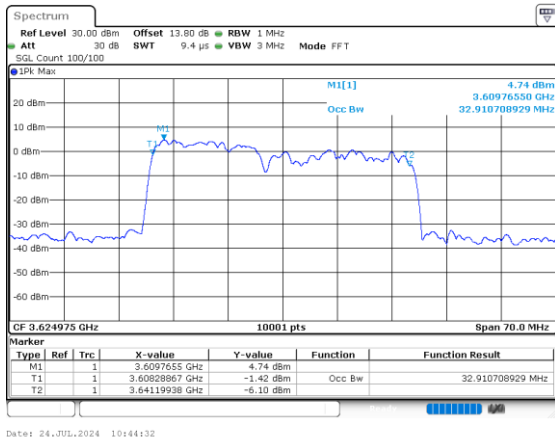

Middle Channel / 20MHz+15MHz

Date: 24.JUL.2024 10:50:39

LTE Band 48C

64QAM

Middle Channel / 20MHz+20MHz

N/A

LTE Band 48C

256QAM

Middle Channel / 5MHz+20MHz

Date: 24.JUL.2024 09:53:15

Middle Channel / 10MHz+20MHz

Date: 24.JUL.2024 10:30:32

Middle Channel / 15MHz+20MHz

Date: 24.JUL.2024 10:44:32

Middle Channel / 20MHz+5MHz

Date: 24.JUL.2024 10:23:36

Middle Channel / 20MHz+10MHz

Date: 24.JUL.2024 10:37:34

Middle Channel / 20MHz+15MHz

Date: 24.JUL.2024 10:51:33

LTE Band 48C

256QAM

Middle Channel / 20MHz+20MHz

N/A