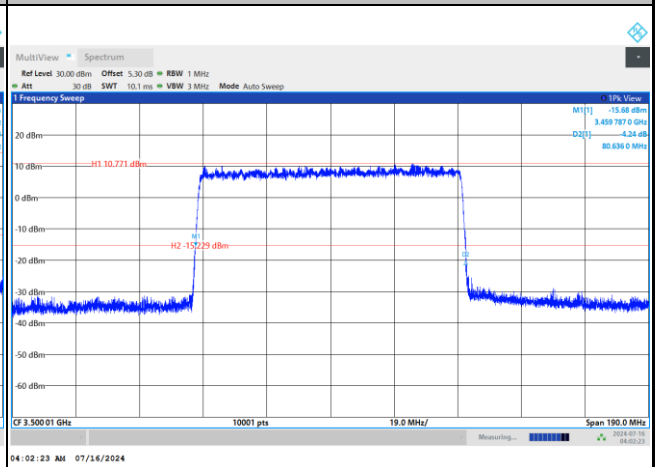

PI/2 BPSK

FR1 n77 / 80MHz / CP OFDM / Middle Channel / Full RB

QPSK

16QAM

64QAM

256QAM

FR1 n77 / 90MHz / DFT-S OFDM / Middle Channel / Full RB

PI/2 BPSK