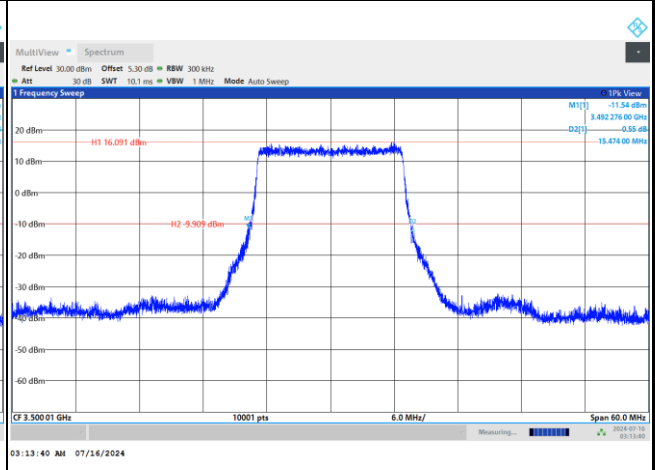

PI/2 BPSK

FR1 n77 / 15MHz / CP OFDM / Middle Channel / Full RB

QPSK

16QAM

64QAM

256QAM

FR1 n77 / 20MHz / DFT-S OFDM / Middle Channel / Full RB

PI/2 BPSK