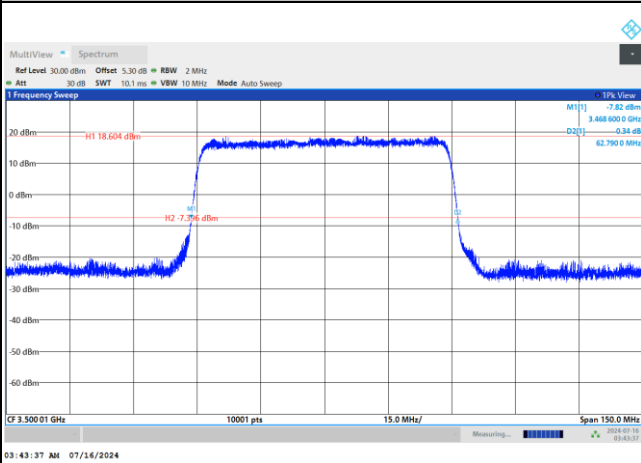

256QAM

FR1 n77 / 60MHz / DFT-S OFDM / Middle Channel / Full RB

PI/2 BPSK

FR1 n77 / 60MHz / CP OFDM / Middle Channel / Full RB

QPSK

16QAM

64QAM

256QAM