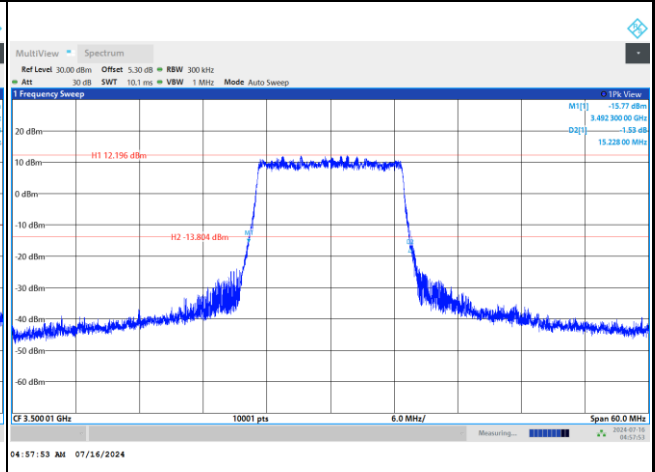

PI/2 BPSK

FR1 n77 / 15MHz / CP OFDM / Middle Channel / Full RB

QPSK

16QAM

64QAM

256QAM

FR1 n77 / 20MHz / DFT-S OFDM / Middle Channel / Full RB

PI/2 BPSK