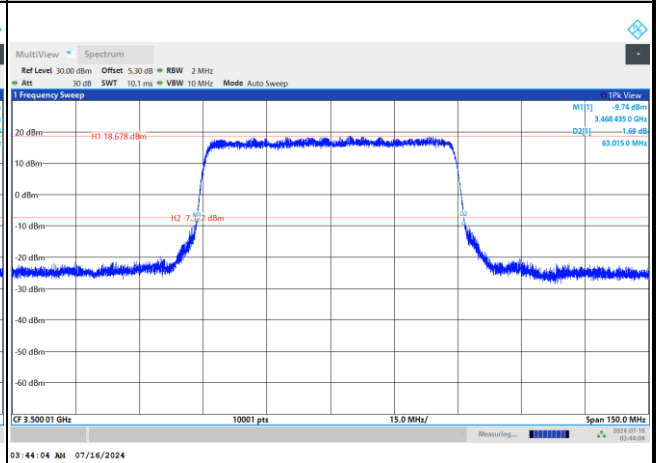

256QAM

FR1 n77 / 60MHz / DFT-S OFDM / Middle Channel / Full RB

PI/2 BPSK

FR1 n77 / 60MHz / CP OFDM / Middle Channel / Full RB

QPSK

16QAM

64QAM

256QAM