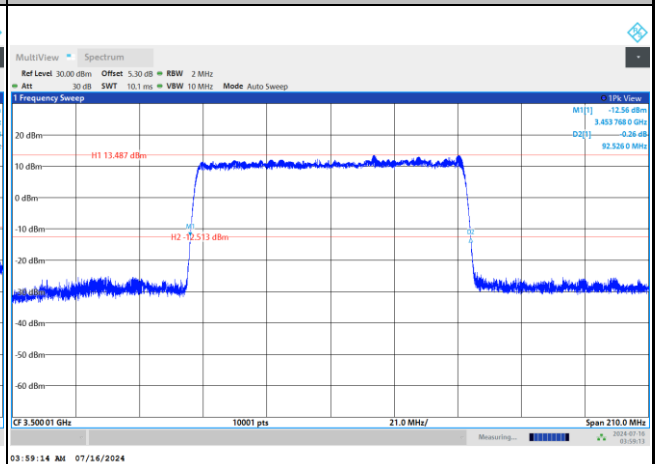

FR1 n77 / 90MHz / CP OFDM / Middle Channel / Full RB

QPSK

16QAM

64QAM

256QAM

FR1 n77 / 100MHz / DFT-S OFDM / Middle Channel / Full RB

PI/2 BPSK

FR1 n77 / 100MHz / CP OFDM / Middle Channel / Full RB