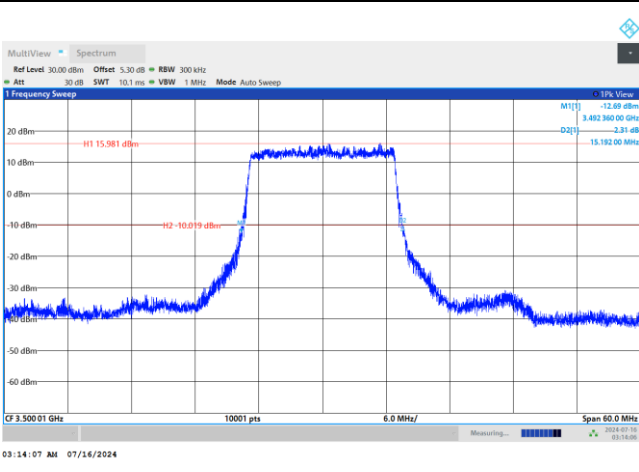

PI/2 BPSK

FR1 n77 / 15MHz / CP OFDM / Middle Channel / Full RB

QPSK

16QAM

64QAM

256QAM

FR1 n77 / 20MHz / DFT-S OFDM / Middle Channel / Full RB

PI/2 BPSK