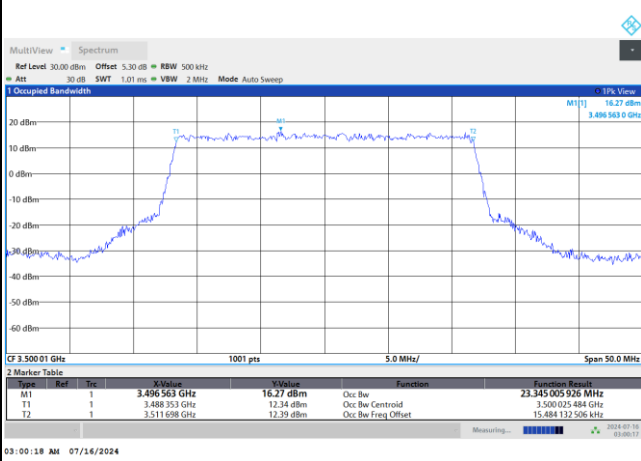

FR1 n77 / 25MHz / CP OFDM / Middle Channel / Full RB

QPSK