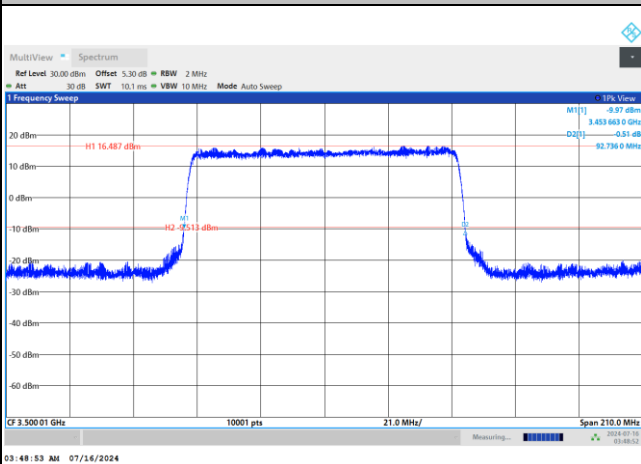

FR1 n77 / 90MHz / CP OFDM / Middle Channel / Full RB

QPSK

16QAM

64QAM

256QAM

FR1 n77 / 100MHz / DFT-S OFDM / Middle Channel / Full RB

PI/2 BPSK

FR1 n77 / 100MHz / CP OFDM / Middle Channel / Full RB