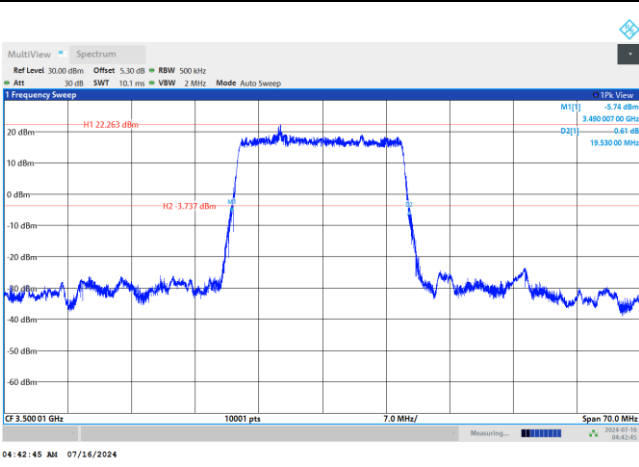

PI/2 BPSK

FR1 n77 / 15MHz / CP OFDM / Middle Channel / Full RB

QPSK

16QAM

64QAM

256QAM

FR1 n77 / 20MHz / DFT-S OFDM / Middle Channel / Full RB

PI/2 BPSK