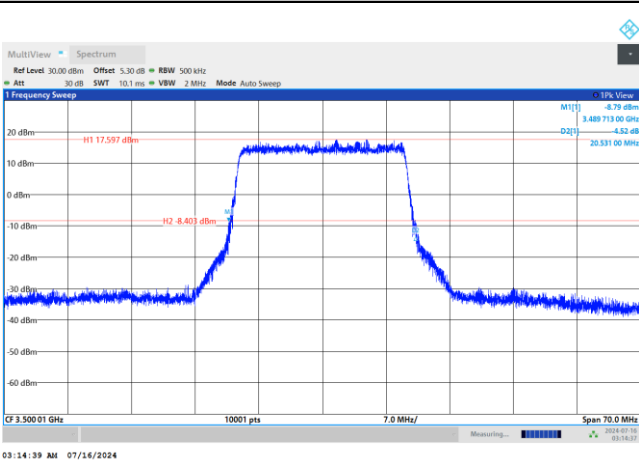

FR1 n77 / 20MHz / CP OFDM / Middle Channel / Full RB

QPSK