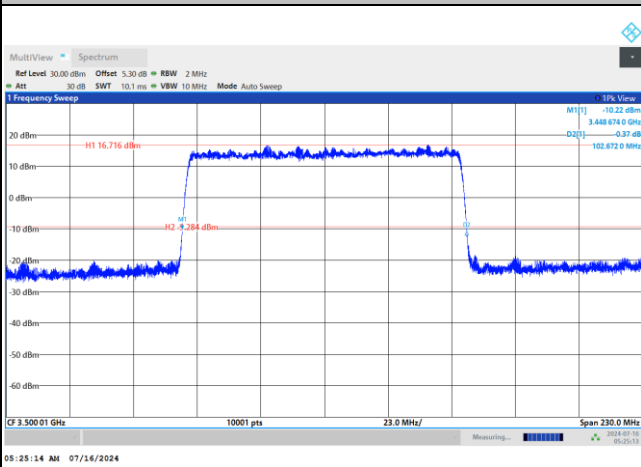

FR1 n77 / 100MHz / DFT-S OFDM / Middle Channel / Full RB

PI/2 BPSK

FR1 n77 / 100MHz / CP OFDM / Middle Channel / Full RB

QPSK

16QAM

64QAM

256QAM