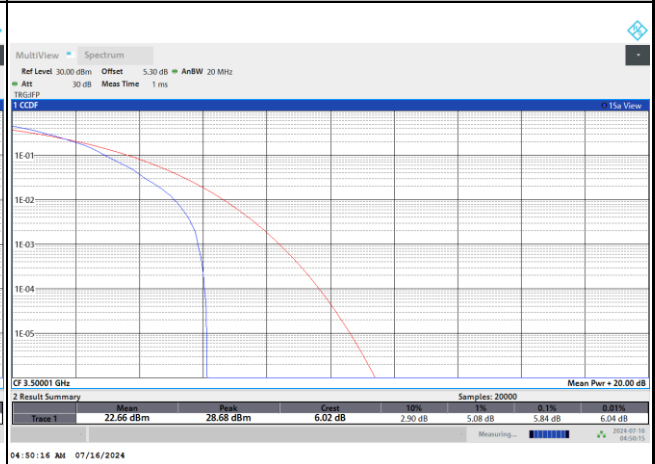

FR1 n77 / 20MHz / DFT-S OFDM / Middle Channel / Full RB

PI/2 BPSK

QPSK

16QAM

64QAM

256QAM

**26dB Bandwidth**

Mode	FR1 n77 : 26dB BW(MHz) / DFT-S OFDM							
BW	10MHz	15MHz	20MHz	25MHz	30MHz	40MHz	50MHz	60MHz
Mod.	PI/2 BPSK	PI/2 BPSK	PI/2 BPSK	PI/2 BPSK	PI/2 BPSK	PI/2 BPSK	PI/2 BPSK	PI/2 BPSK
Middle CH	10.00	14.63	19.53	25.19	29.66	38.41	48.58	62.80
BW	70MHz	80MHz	90MHz	100MHz				
Mod.	PI/2 BPSK	PI/2 BPSK	PI/2 BPSK	PI/2 BPSK				
Middle CH	69.20	80.35	91.87	101.56				