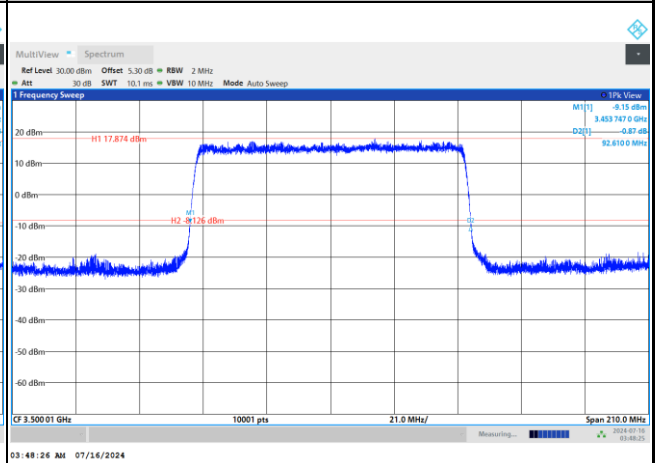

FR1 n77 / 90MHz / DFT-S OFDM / Middle Channel / Full RB

PI/2 BPSK

FR1 n77 / 90MHz / CP OFDM / Middle Channel / Full RB

QPSK

16QAM

64QAM

256QAM