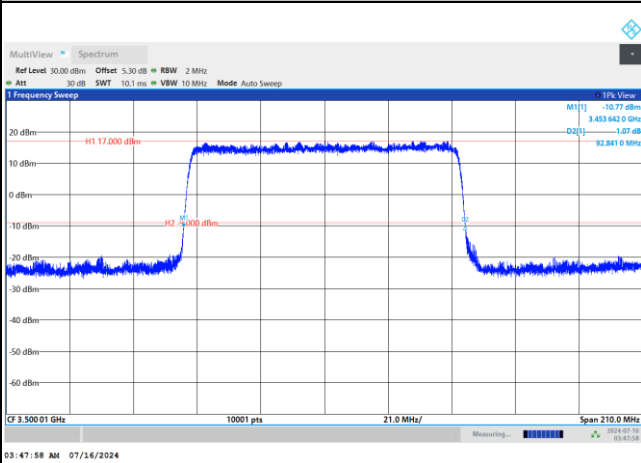

FR1 n77 / 90MHz / CP OFDM / Middle Channel / Full RB

QPSK