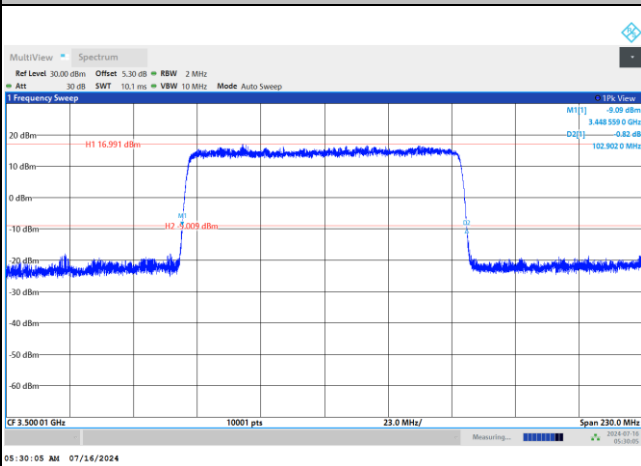

FR1 n77 / 100MHz / CP OFDM / Middle Channel / Full RB

QPSK