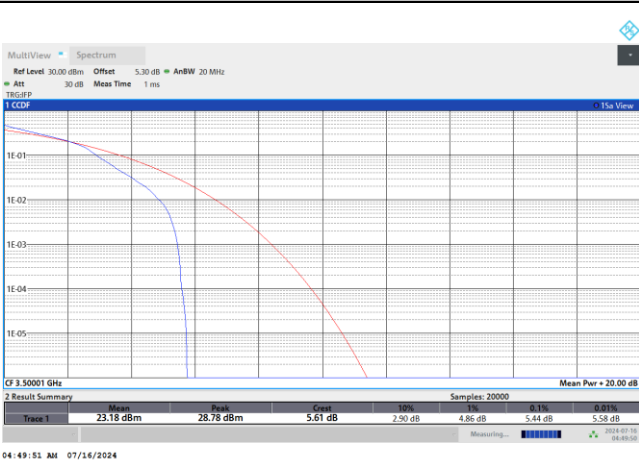

FR1 n77 / 20MHz / DFT-S OFDM / Middle Channel / Full RB

PI/2 BPSK

QPSK

16QAM

64QAM

256QAM

**26dB Bandwidth**

Mode	FR1 n77 : 26dB BW(MHz) / DFT-S OFDM							
BW	10MHz	15MHz	20MHz	25MHz	30MHz	40MHz	50MHz	60MHz
Mod.	PI/2 BPSK	PI/2 BPSK	PI/2 BPSK	PI/2 BPSK	PI/2 BPSK	PI/2 BPSK	PI/2 BPSK	PI/2 BPSK
Middle CH	10.00	14.63	19.53	25.19	29.66	38.41	48.58	62.80
BW	70MHz	80MHz	90MHz	100MHz				
Mod.	PI/2 BPSK	PI/2 BPSK	PI/2 BPSK	PI/2 BPSK				
Middle CH	69.20	80.35	91.87	101.56				