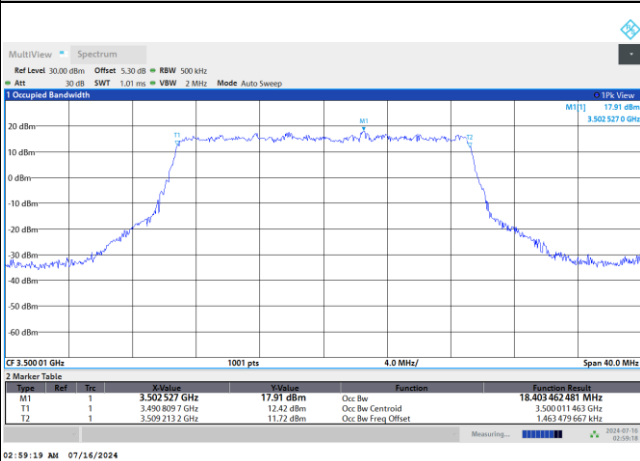

PI/2 BPSK

FR1 n77 / 20MHz / CP OFDM / Middle Channel / Full RB

QPSK

16QAM

64QAM

256QAM

FR1 n77 / 25MHz / DFT-S OFDM / Middle Channel / Full RB

PI/2 BPSK