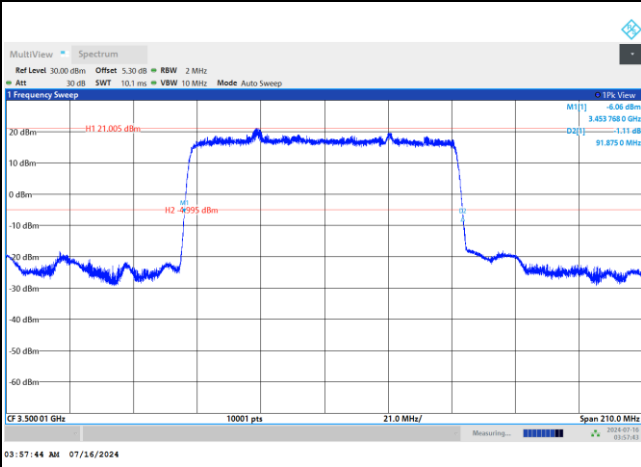

PI/2 BPSK

FR1 n77 / 80MHz / CP OFDM / Middle Channel / Full RB

QPSK

16QAM

64QAM

256QAM

FR1 n77 / 90MHz / DFT-S OFDM / Middle Channel / Full RB

PI/2 BPSK