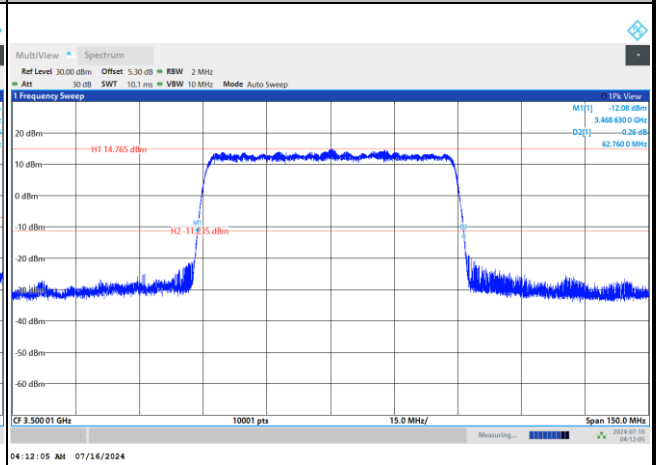

256QAM

FR1 n77 / 60MHz / DFT-S OFDM / Middle Channel / Full RB

PI/2 BPSK

FR1 n77 / 60MHz / CP OFDM / Middle Channel / Full RB

QPSK

16QAM

64QAM

256QAM