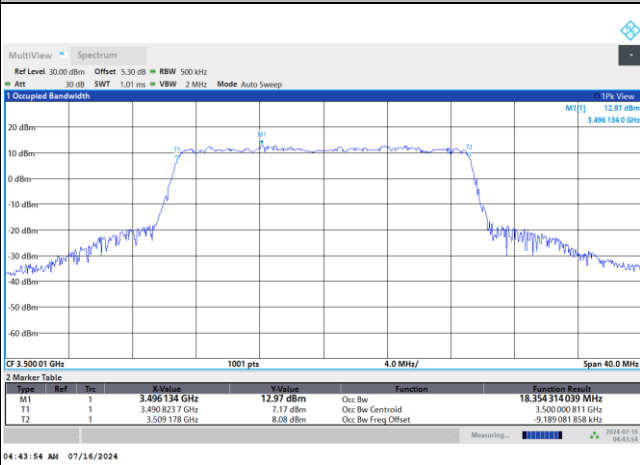

PI/2 BPSK

FR1 n77 / 20MHz / CP OFDM / Middle Channel / Full RB

QPSK

16QAM

64QAM

256QAM

FR1 n77 / 25MHz / DFT-S OFDM / Middle Channel / Full RB

PI/2 BPSK