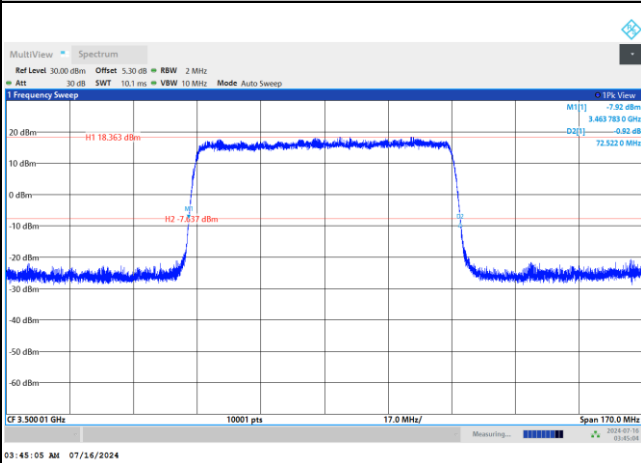

FR1 n77 / 70MHz / CP OFDM / Middle Channel / Full RB

QPSK