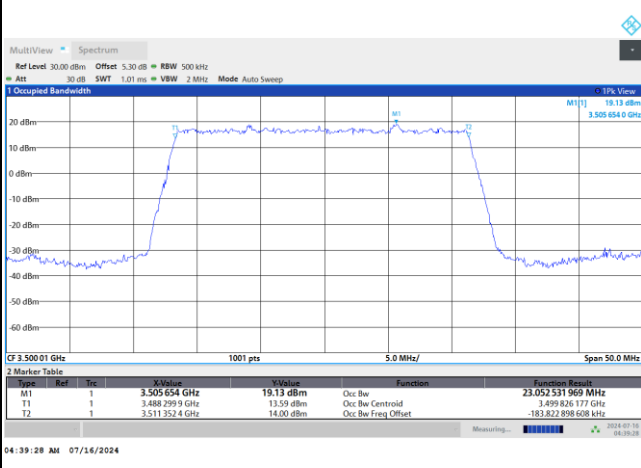

PI/2 BPSK

FR1 n77 / 20MHz / CP OFDM / Middle Channel / Full RB

QPSK

16QAM

64QAM

256QAM

FR1 n77 / 25MHz / DFT-S OFDM / Middle Channel / Full RB

PI/2 BPSK