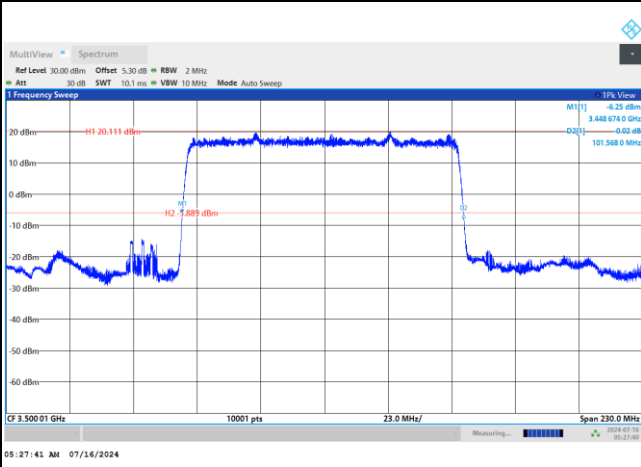

FR1 n77 / 90MHz / CP OFDM / Middle Channel / Full RB

QPSK

16QAM

64QAM

256QAM

FR1 n77 / 100MHz / DFT-S OFDM / Middle Channel / Full RB

PI/2 BPSK

FR1 n77 / 100MHz / CP OFDM / Middle Channel / Full RB