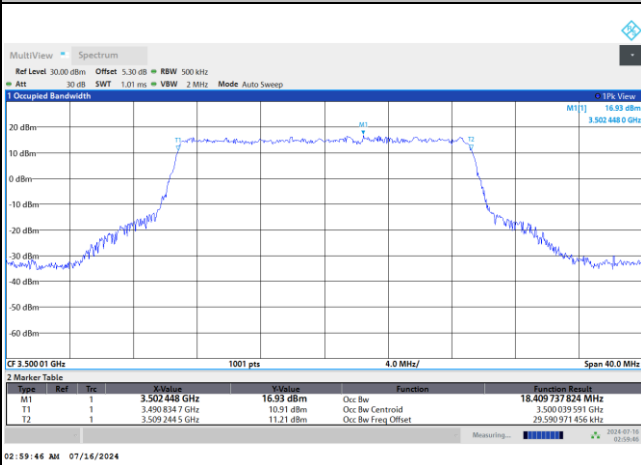

PI/2 BPSK

FR1 n77 / 20MHz / CP OFDM / Middle Channel / Full RB

QPSK

16QAM

64QAM

256QAM

FR1 n77 / 25MHz / DFT-S OFDM / Middle Channel / Full RB

PI/2 BPSK