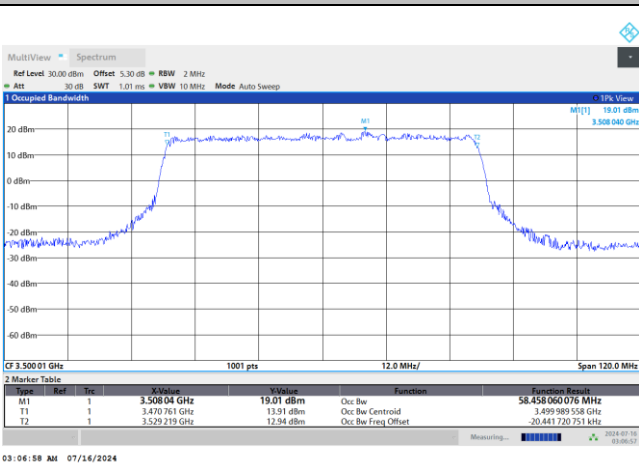

64QAM

256QAM

FR1 n77 / 60MHz / DFT-S OFDM / Middle Channel / Full RB

PI/2 BPSK

FR1 n77 / 60MHz / CP OFDM / Middle Channel / Full RB

QPSK

16QAM

64QAM