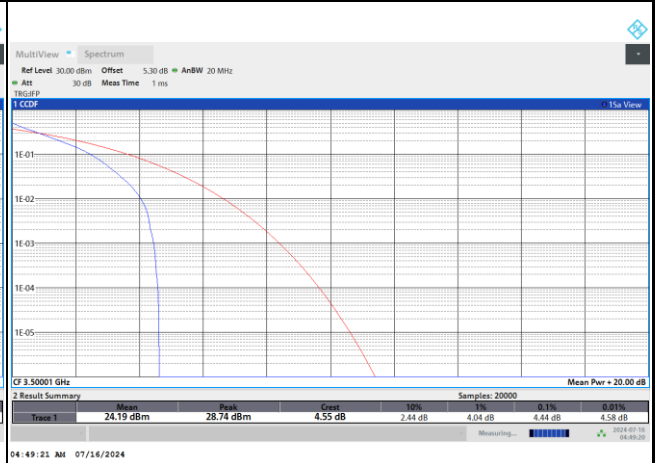

FR1 n77 / 20MHz / DFT-S OFDM / Middle Channel / Full RB

PI/2 BPSK

QPSK

16QAM

64QAM

256QAM

**26dB Bandwidth**

Mode	FR1 n77 : 26dB BW(MHz) / DFT-S OFDM							
BW	10MHz	15MHz	20MHz	25MHz	30MHz	40MHz	50MHz	60MHz
Mod.	PI/2 BPSK	PI/2 BPSK	PI/2 BPSK	PI/2 BPSK	PI/2 BPSK	PI/2 BPSK	PI/2 BPSK	PI/2 BPSK
Middle CH	10.00	14.63	19.53	25.19	29.66	38.41	48.58	62.80
BW	70MHz	80MHz	90MHz	100MHz				
Mod.	PI/2 BPSK	PI/2 BPSK	PI/2 BPSK	PI/2 BPSK				
Middle CH	69.20	80.35	91.87	101.56				