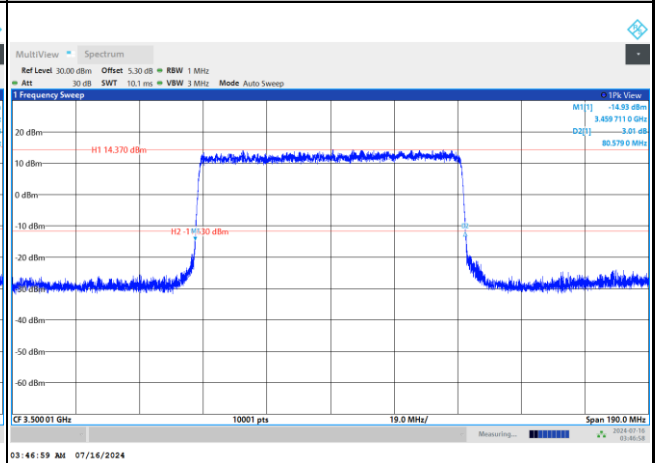

PI/2 BPSK

FR1 n77 / 80MHz / CP OFDM / Middle Channel / Full RB

QPSK

16QAM

64QAM

256QAM

FR1 n77 / 90MHz / DFT-S OFDM / Middle Channel / Full RB

PI/2 BPSK