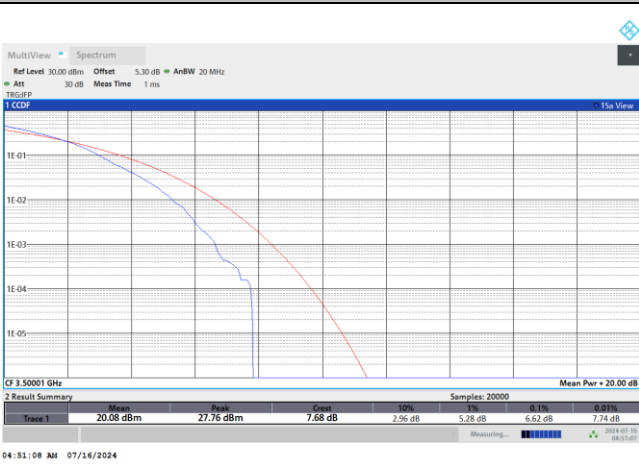

FR1 n77 / 20MHz / DFT-S OFDM / Middle Channel / Full RB

PI/2 BPSK

QPSK

16QAM

64QAM

256QAM

**26dB Bandwidth**

Mode	FR1 n77 : 26dB BW(MHz) / DFT-S OFDM							
BW	10MHz	15MHz	20MHz	25MHz	30MHz	40MHz	50MHz	60MHz
Mod.	PI/2 BPSK	PI/2 BPSK	PI/2 BPSK	PI/2 BPSK	PI/2 BPSK	PI/2 BPSK	PI/2 BPSK	PI/2 BPSK
Middle CH	10.00	14.63	19.53	25.19	29.66	38.41	48.58	62.80
BW	70MHz	80MHz	90MHz	100MHz				
Mod.	PI/2 BPSK	PI/2 BPSK	PI/2 BPSK	PI/2 BPSK				
Middle CH	69.20	80.35	91.87	101.56				