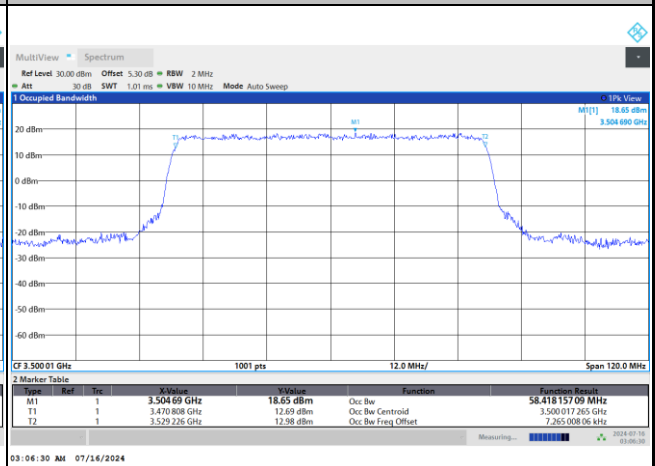

64QAM

256QAM

FR1 n77 / 60MHz / DFT-S OFDM / Middle Channel / Full RB

PI/2 BPSK

FR1 n77 / 60MHz / CP OFDM / Middle Channel / Full RB

QPSK

16QAM

64QAM