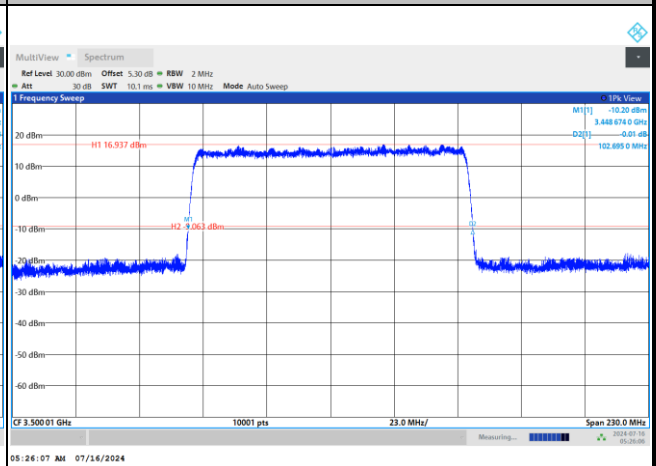

FR1 n77 / 100MHz / DFT-S OFDM / Middle Channel / Full RB

PI/2 BPSK

FR1 n77 / 100MHz / CP OFDM / Middle Channel / Full RB

QPSK

16QAM

64QAM

256QAM