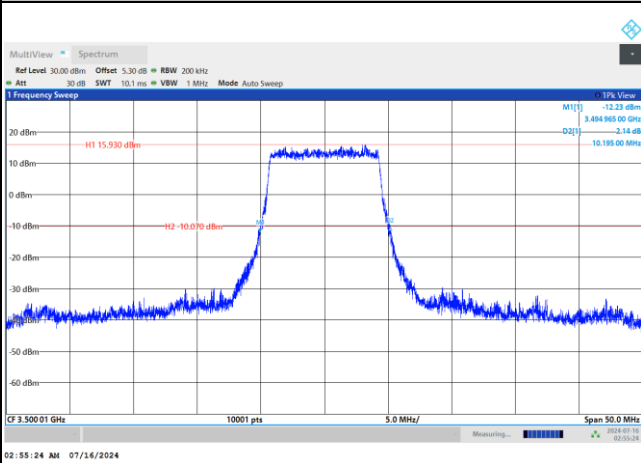

FR1 n77 / 10MHz / CP OFDM / Middle Channel / Full RB

QPSK