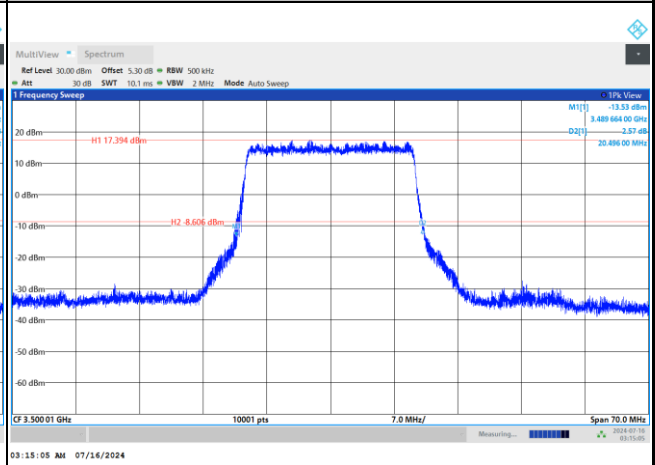

FR1 n77 / 20MHz / DFT-S OFDM / Middle Channel / Full RB

PI/2 BPSK

FR1 n77 / 20MHz / CP OFDM / Middle Channel / Full RB

QPSK

16QAM

64QAM

256QAM