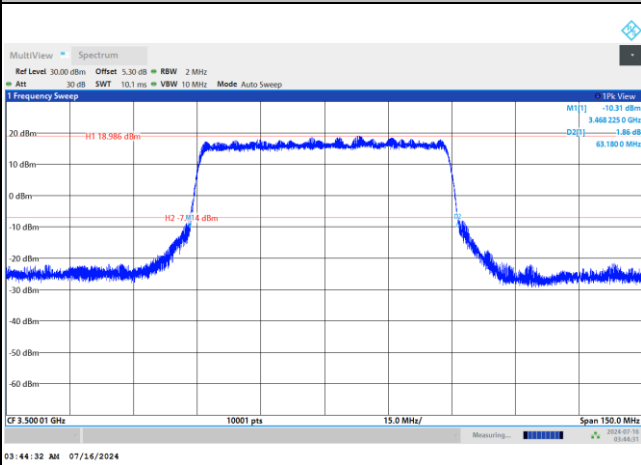

256QAM

FR1 n77 / 60MHz / DFT-S OFDM / Middle Channel / Full RB

PI/2 BPSK

FR1 n77 / 60MHz / CP OFDM / Middle Channel / Full RB

QPSK

16QAM

64QAM

256QAM