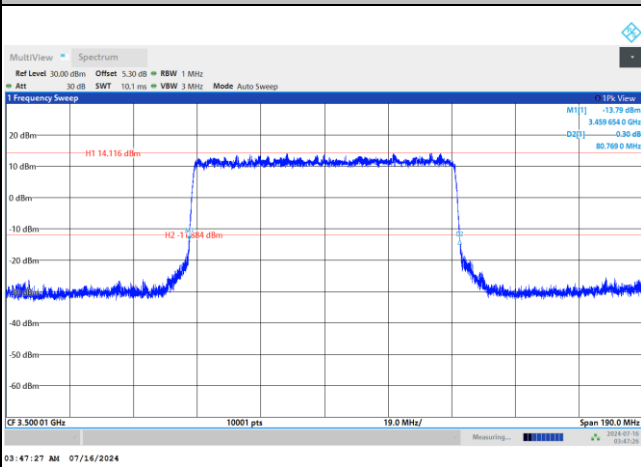

PI/2 BPSK

FR1 n77 / 80MHz / CP OFDM / Middle Channel / Full RB

QPSK

16QAM

64QAM

256QAM

FR1 n77 / 90MHz / DFT-S OFDM / Middle Channel / Full RB

PI/2 BPSK