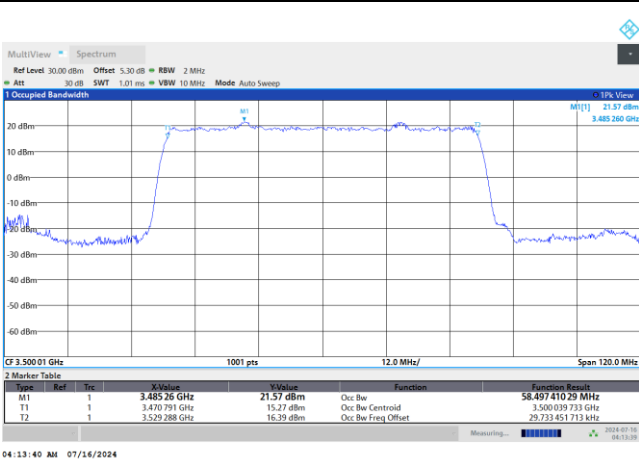

64QAM

256QAM

FR1 n77 / 60MHz / DFT-S OFDM / Middle Channel / Full RB

PI/2 BPSK

FR1 n77 / 60MHz / CP OFDM / Middle Channel / Full RB

QPSK

16QAM

64QAM