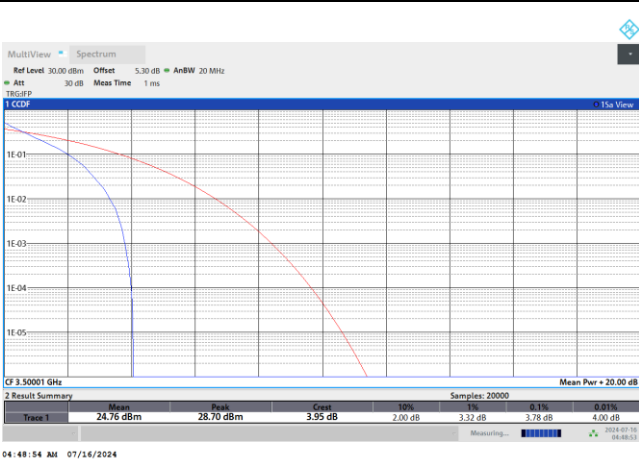

FR1 n77 / 20MHz / DFT-S OFDM / Middle Channel / Full RB

PI/2 BPSK

QPSK

16QAM

64QAM

256QAM

**26dB Bandwidth**

Mode	FR1 n77 : 26dB BW(MHz) / DFT-S OFDM							
BW	10MHz	15MHz	20MHz	25MHz	30MHz	40MHz	50MHz	60MHz
Mod.	PI/2 BPSK	PI/2 BPSK	PI/2 BPSK	PI/2 BPSK	PI/2 BPSK	PI/2 BPSK	PI/2 BPSK	PI/2 BPSK
Middle CH	10.00	14.63	19.53	25.19	29.66	38.41	48.58	62.80
BW	70MHz	80MHz	90MHz	100MHz				
Mod.	PI/2 BPSK	PI/2 BPSK	PI/2 BPSK	PI/2 BPSK				
Middle CH	69.20	80.35	91.87	101.56				