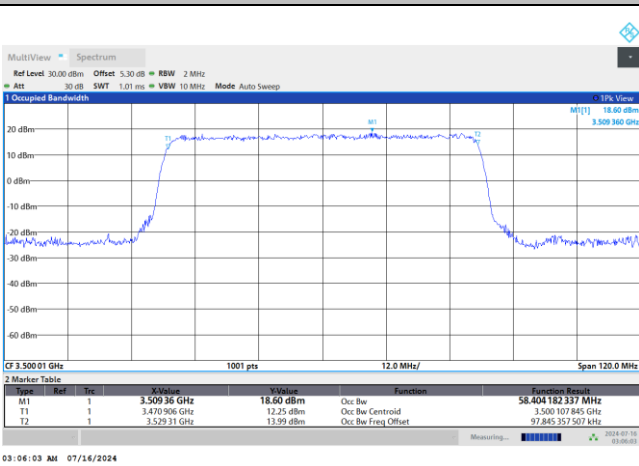

64QAM

256QAM

FR1 n77 / 60MHz / DFT-S OFDM / Middle Channel / Full RB

PI/2 BPSK

FR1 n77 / 60MHz / CP OFDM / Middle Channel / Full RB

QPSK

16QAM

64QAM