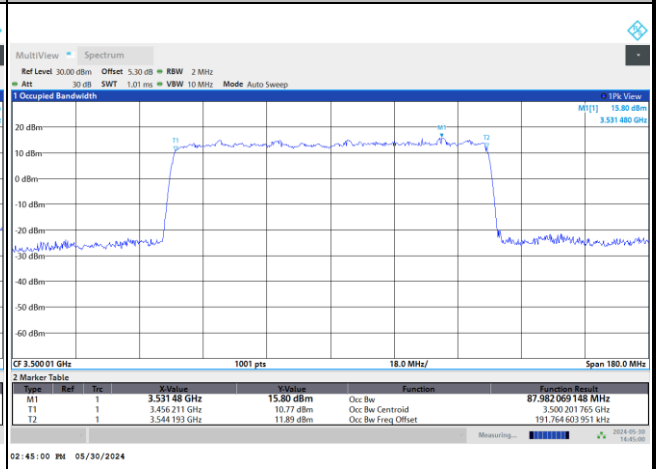

FR1 n77 / 90MHz / CP OFDM / Middle Channel / Full RB

QPSK

16QAM

64QAM

256QAM

FR1 n77 / 100MHz / DFT-S OFDM / Middle Channel / Full RB

PI/2 BPSK

FR1 n77 / 100MHz / CP OFDM / Middle Channel / Full RB