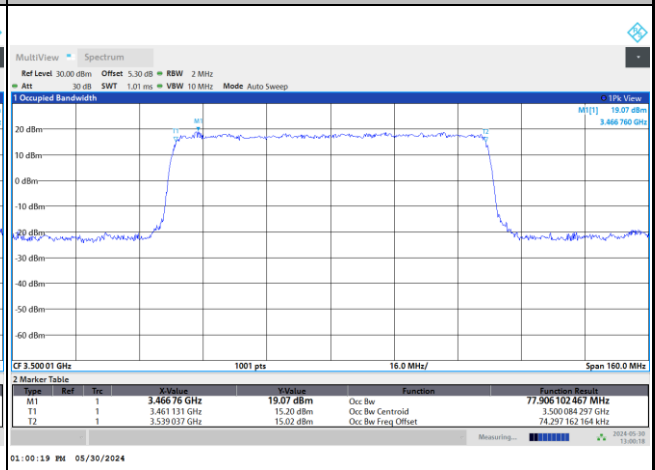

PI/2 BPSK

FR1 n77 / 80MHz / CP OFDM / Middle Channel / Full RB

QPSK

16QAM

64QAM

256QAM

FR1 n77 / 90MHz / DFT-S OFDM / Middle Channel / Full RB

PI/2 BPSK