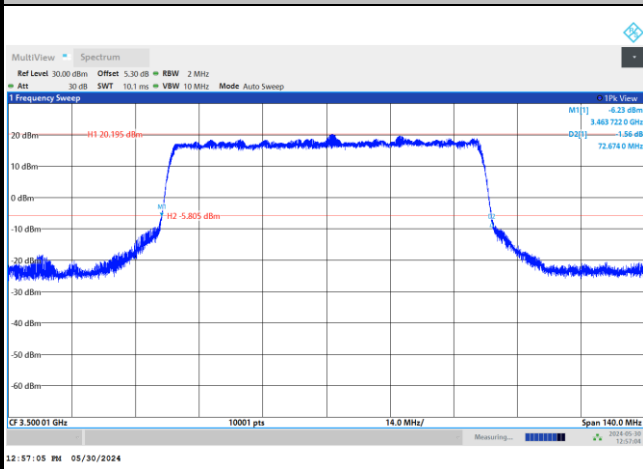

FR1 n77 / 70MHz / DFT-S OFDM / Middle Channel / Full RB

PI/2 BPSK

FR1 n77 / 70MHz / CP OFDM / Middle Channel / Full RB

QPSK

16QAM

64QAM

256QAM