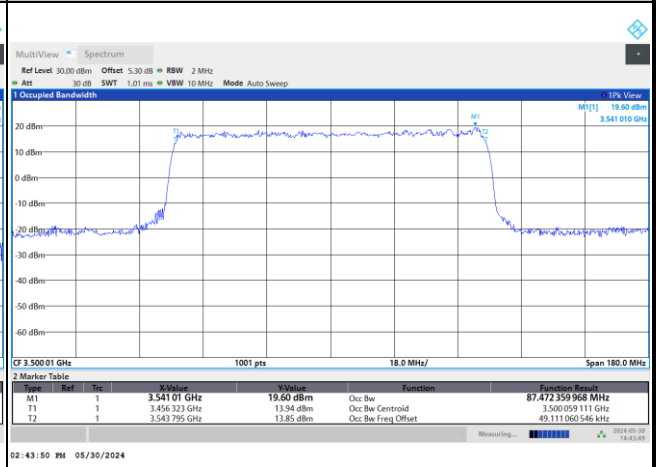

FR1 n77 / 90MHz / DFT-S OFDM / Middle Channel / Full RB

PI/2 BPSK

FR1 n77 / 90MHz / CP OFDM / Middle Channel / Full RB

QPSK

16QAM

64QAM

256QAM