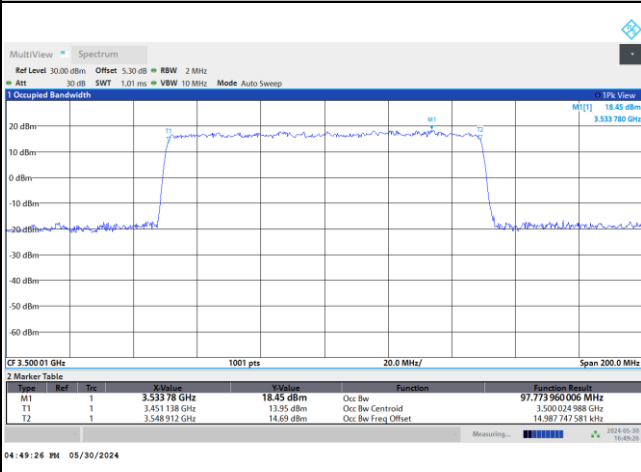

FR1 n77 / 100MHz / CP OFDM / Middle Channel / Full RB

QPSK