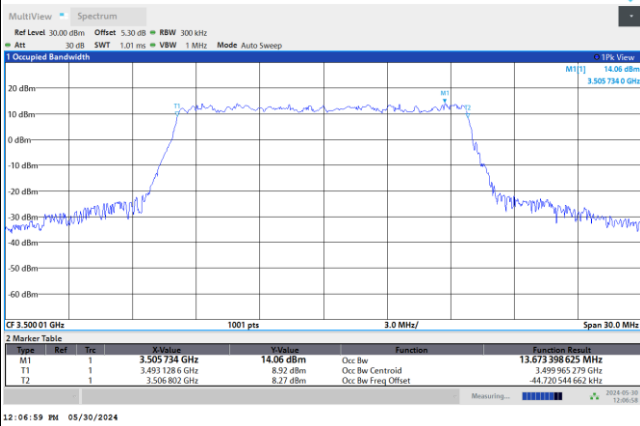

PI/2 BPSK

FR1 n77 / 15MHz / CP OFDM / Middle Channel / Full RB

QPSK

16QAM

64QAM

256QAM

FR1 n77 / 20MHz / DFT-S OFDM / Middle Channel / Full RB

PI/2 BPSK