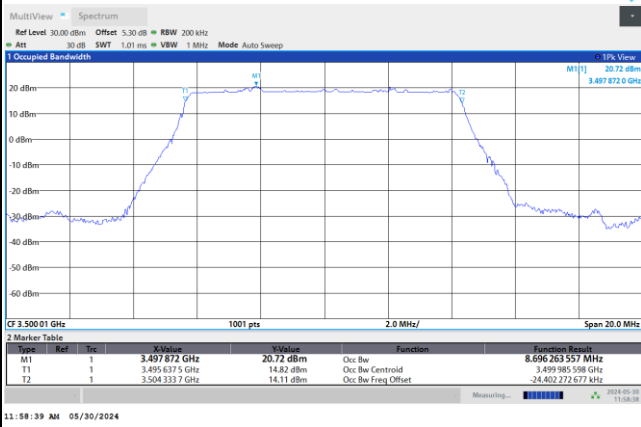

FR1 n77 / 10MHz / DFT-S OFDM / Middle Channel / Full RB

PI/2 BPSK

FR1 n77 / 10MHz / CP OFDM / Middle Channel / Full RB

QPSK