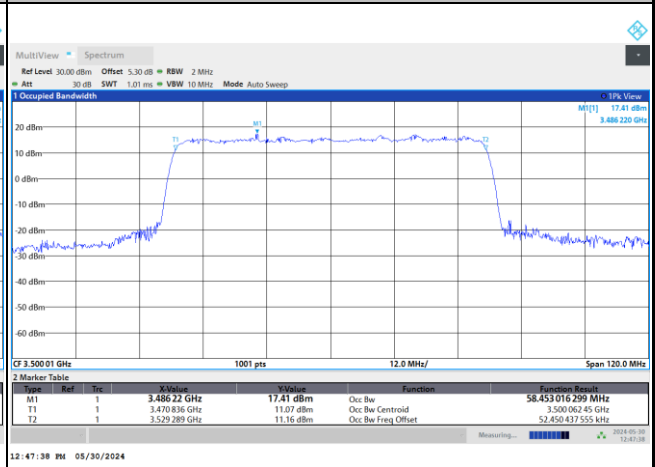

256QAM

FR1 n77 / 60MHz / DFT-S OFDM / Middle Channel / Full RB

PI/2 BPSK

FR1 n77 / 60MHz / CP OFDM / Middle Channel / Full RB

QPSK

16QAM

64QAM

256QAM