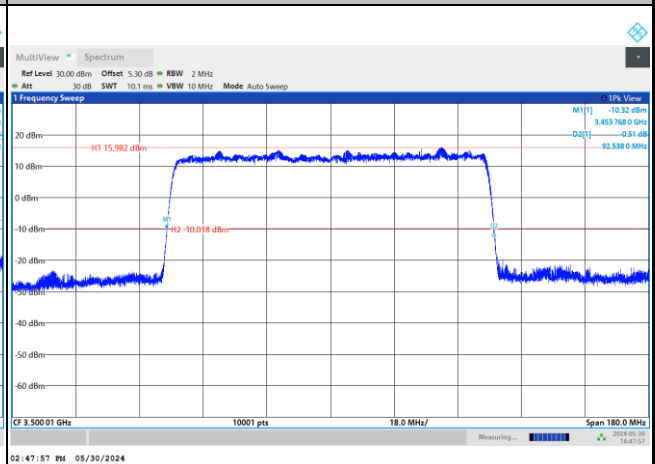

FR1 n77 / 90MHz / DFT-S OFDM / Middle Channel / Full RB

PI/2 BPSK

FR1 n77 / 90MHz / CP OFDM / Middle Channel / Full RB

QPSK

16QAM

64QAM

256QAM