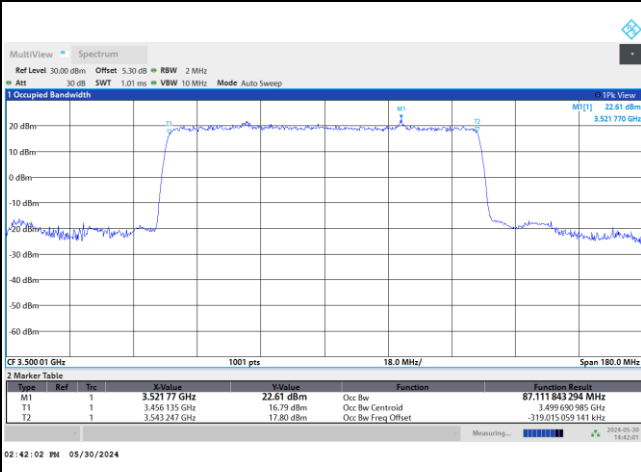

PI/2 BPSK

FR1 n77 / 80MHz / CP OFDM / Middle Channel / Full RB

QPSK

16QAM

64QAM

256QAM

FR1 n77 / 90MHz / DFT-S OFDM / Middle Channel / Full RB

PI/2 BPSK