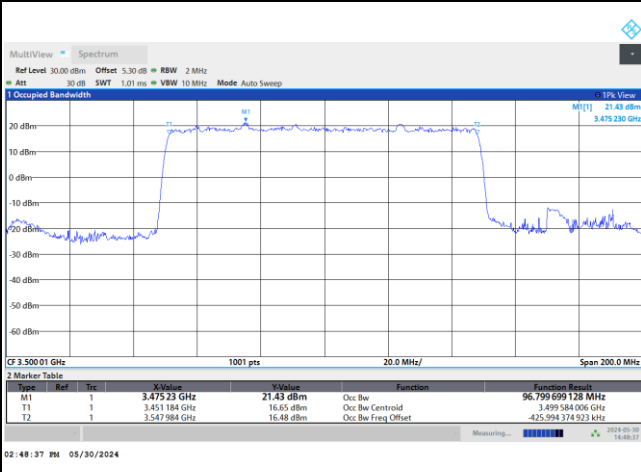

FR1 n77 / 90MHz / CP OFDM / Middle Channel / Full RB

QPSK

16QAM

64QAM

256QAM

FR1 n77 / 100MHz / DFT-S OFDM / Middle Channel / Full RB

PI/2 BPSK

FR1 n77 / 100MHz / CP OFDM / Middle Channel / Full RB