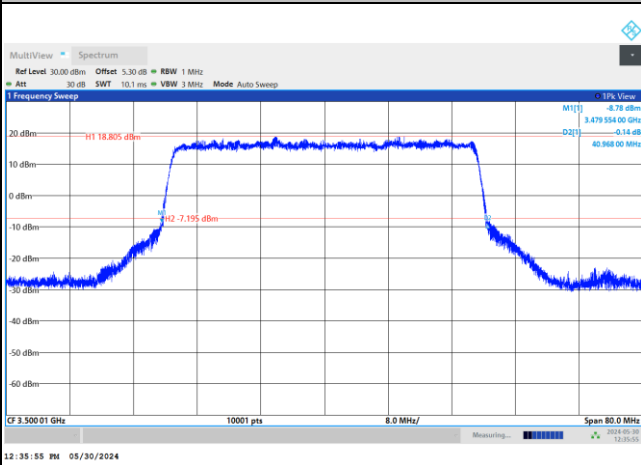

PI/2 BPSK

FR1 n77 / 40MHz / CP OFDM / Middle Channel / Full RB

QPSK

16QAM

64QAM

256QAM

FR1 n77 / 50MHz / DFT-S OFDM / Middle Channel / Full RB

PI/2 BPSK