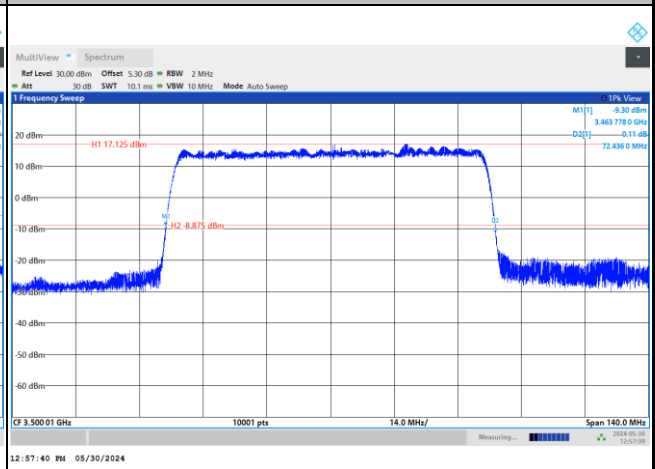

FR1 n77 / 70MHz / DFT-S OFDM / Middle Channel / Full RB

PI/2 BPSK

FR1 n77 / 70MHz / CP OFDM / Middle Channel / Full RB

QPSK

16QAM

64QAM

256QAM