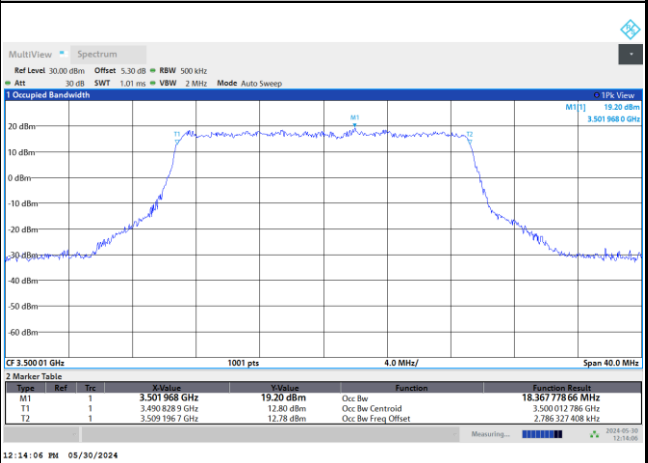

FR1 n77 / 20MHz / DFT-S OFDM / Middle Channel / Full RB

PI/2 BPSK

FR1 n77 / 20MHz / CP OFDM / Middle Channel / Full RB

QPSK

16QAM

64QAM

256QAM