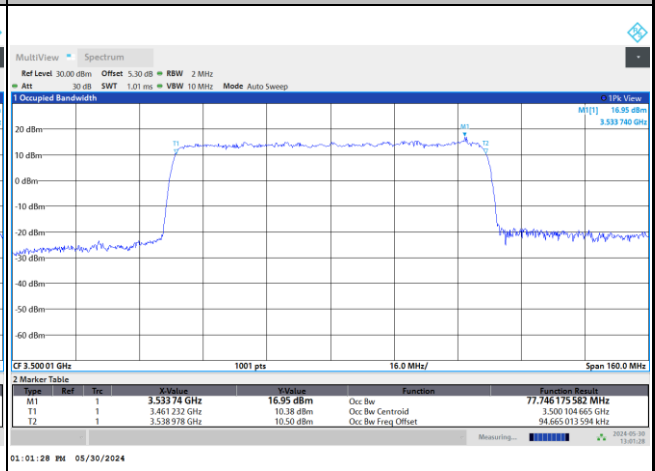

PI/2 BPSK

FR1 n77 / 80MHz / CP OFDM / Middle Channel / Full RB

QPSK

16QAM

64QAM

256QAM

FR1 n77 / 90MHz / DFT-S OFDM / Middle Channel / Full RB

PI/2 BPSK