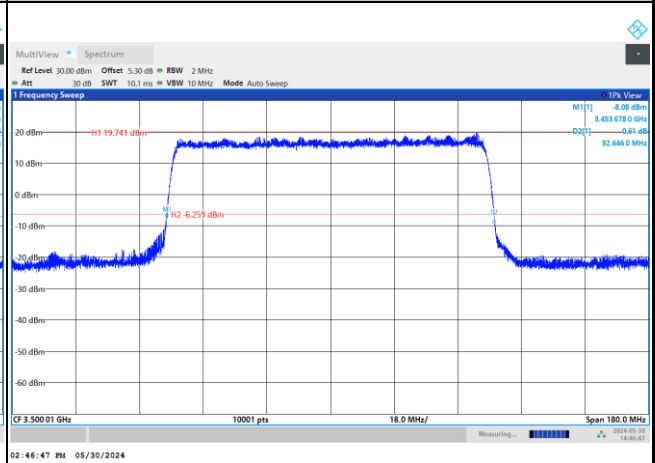

64QAM

256QAM

FR1 n77 / 90MHz / DFT-S OFDM / Middle Channel / Full RB

PI/2 BPSK

FR1 n77 / 90MHz / CP OFDM / Middle Channel / Full RB

QPSK

16QAM

64QAM