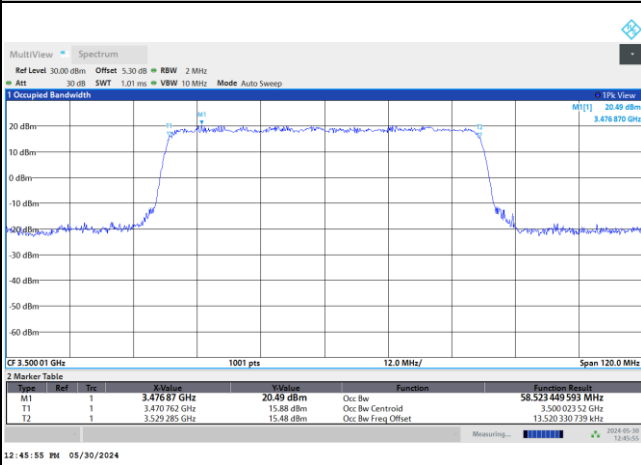

256QAM

FR1 n77 / 60MHz / DFT-S OFDM / Middle Channel / Full RB

PI/2 BPSK

FR1 n77 / 60MHz / CP OFDM / Middle Channel / Full RB

QPSK

16QAM

64QAM

256QAM