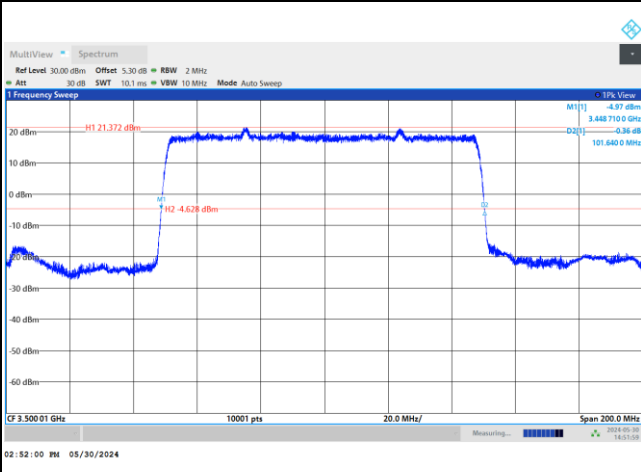

64QAM

256QAM

FR1 n77 / 90MHz / DFT-S OFDM / Middle Channel / Full RB

PI/2 BPSK

FR1 n77 / 90MHz / CP OFDM / Middle Channel / Full RB

QPSK

16QAM

64QAM

256QAM

FR1 n77 / 100MHz / DFT-S OFDM / Middle Channel / Full RB

PI/2 BPSK

FR1 n77 / 100MHz / CP OFDM / Middle Channel / Full RB

QPSK

16QAM

64QAM

256QAM