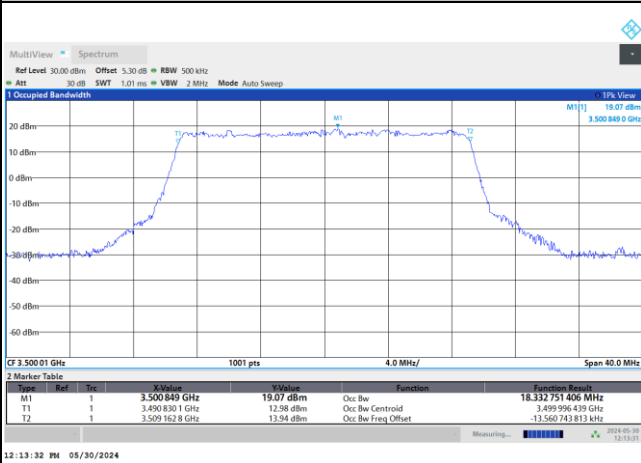

FR1 n77 / 20MHz / CP OFDM / Middle Channel / Full RB

QPSK