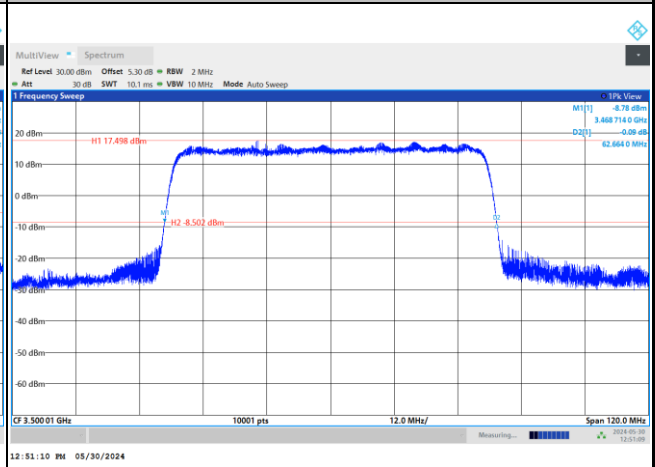

QPSK

16QAM

64QAM

256QAM

FR1 n77 / 70MHz / DFT-S OFDM / Middle Channel / Full RB

PI/2 BPSK

FR1 n77 / 70MHz / CP OFDM / Middle Channel / Full RB

QPSK

16QAM

64QAM

256QAM

FR1 n77 / 80MHz / DFT-S OFDM / Middle Channel / Full RB

PI/2 BPSK

FR1 n77 / 80MHz / CP OFDM / Middle Channel / Full RB

QPSK

16QAM