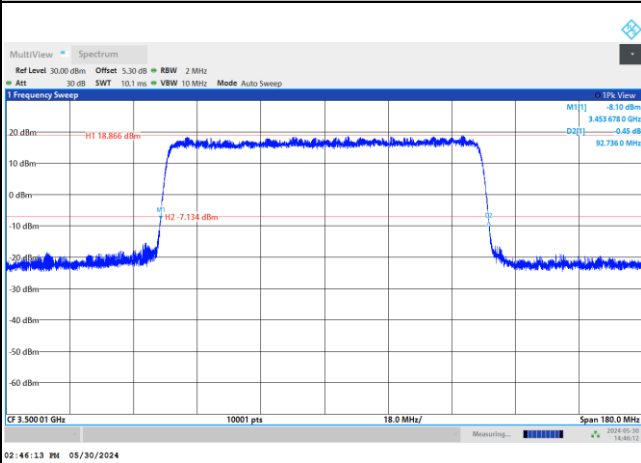

64QAM

256QAM

FR1 n77 / 90MHz / DFT-S OFDM / Middle Channel / Full RB

PI/2 BPSK

FR1 n77 / 90MHz / CP OFDM / Middle Channel / Full RB

QPSK

16QAM

64QAM