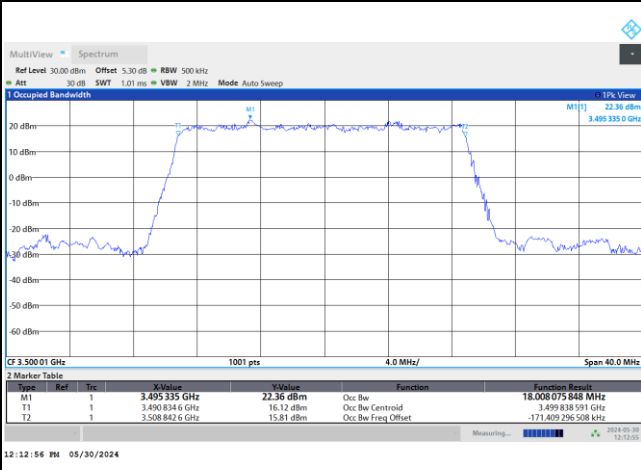

PI/2 BPSK

FR1 n77 / 15MHz / CP OFDM / Middle Channel / Full RB

QPSK

16QAM

64QAM

256QAM

FR1 n77 / 20MHz / DFT-S OFDM / Middle Channel / Full RB

PI/2 BPSK