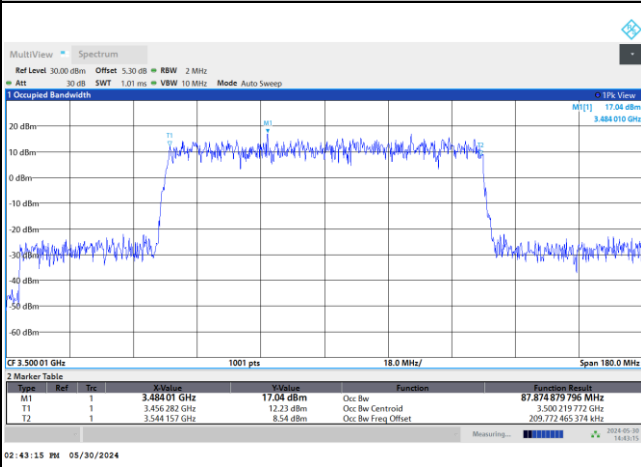

FR1 n77 / 90MHz / CP OFDM / Middle Channel / Full RB

QPSK