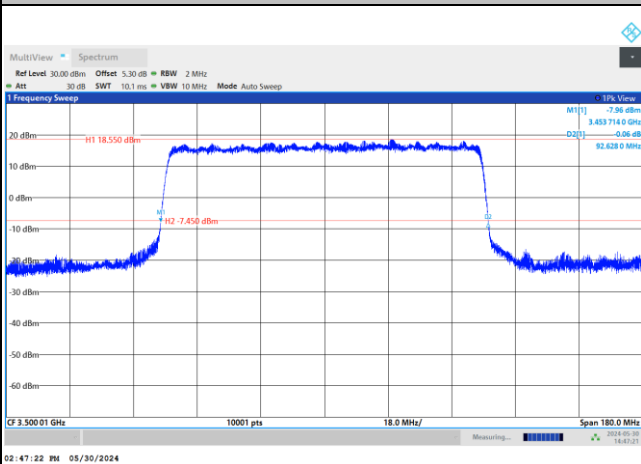

64QAM

256QAM

FR1 n77 / 90MHz / DFT-S OFDM / Middle Channel / Full RB

PI/2 BPSK

FR1 n77 / 90MHz / CP OFDM / Middle Channel / Full RB

QPSK

16QAM

64QAM