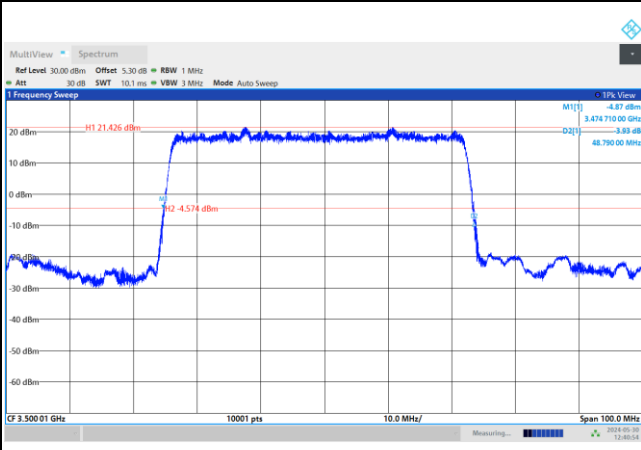

PI/2 BPSK

FR1 n77 / 40MHz / CP OFDM / Middle Channel / Full RB

QPSK

16QAM

64QAM

256QAM

FR1 n77 / 50MHz / DFT-S OFDM / Middle Channel / Full RB

PI/2 BPSK