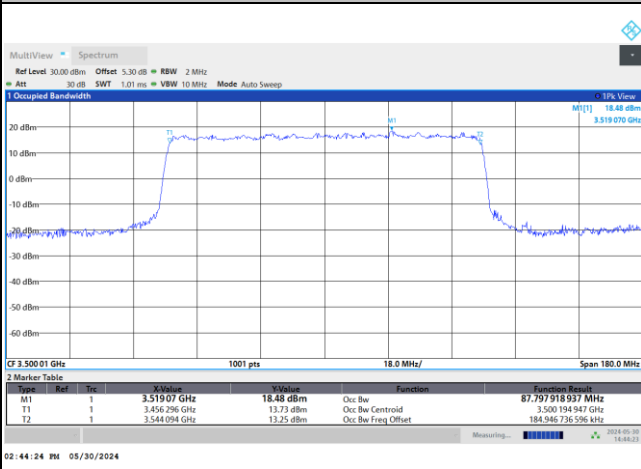

FR1 n77 / 90MHz / CP OFDM / Middle Channel / Full RB

QPSK

16QAM

64QAM

256QAM

FR1 n77 / 100MHz / DFT-S OFDM / Middle Channel / Full RB

PI/2 BPSK

FR1 n77 / 100MHz / CP OFDM / Middle Channel / Full RB