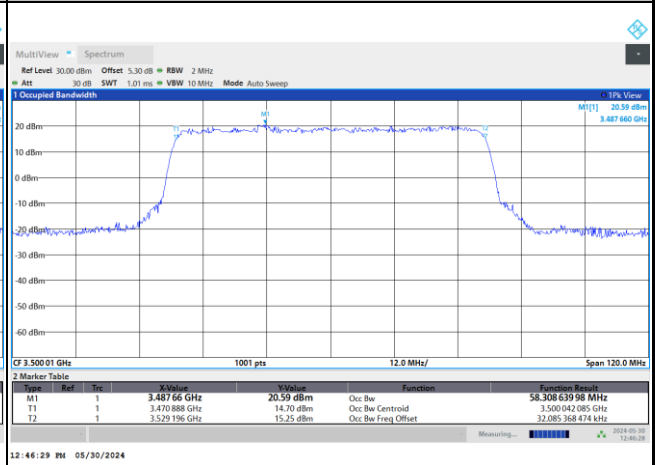

256QAM

FR1 n77 / 60MHz / DFT-S OFDM / Middle Channel / Full RB

PI/2 BPSK

FR1 n77 / 60MHz / CP OFDM / Middle Channel / Full RB

QPSK

16QAM

64QAM

256QAM