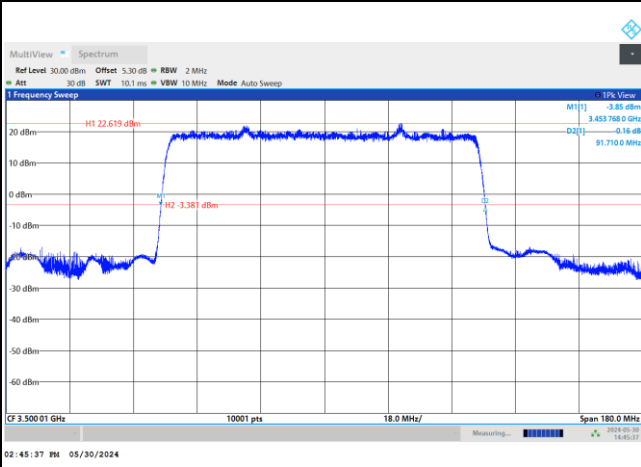

64QAM

256QAM

FR1 n77 / 90MHz / DFT-S OFDM / Middle Channel / Full RB

PI/2 BPSK

FR1 n77 / 90MHz / CP OFDM / Middle Channel / Full RB

QPSK

16QAM

64QAM