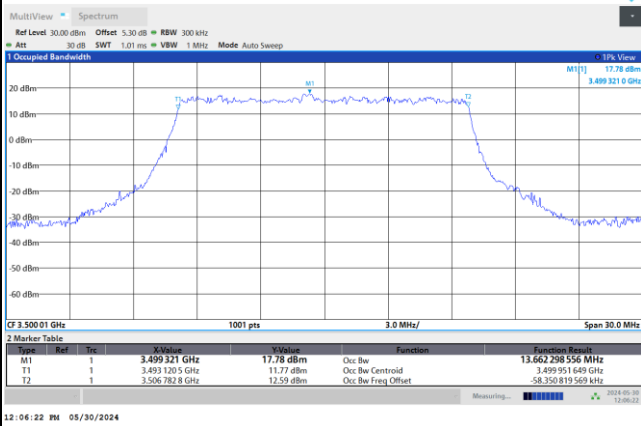

PI/2 BPSK

FR1 n77 / 15MHz / CP OFDM / Middle Channel / Full RB

QPSK

16QAM

64QAM

256QAM

FR1 n77 / 20MHz / DFT-S OFDM / Middle Channel / Full RB

PI/2 BPSK