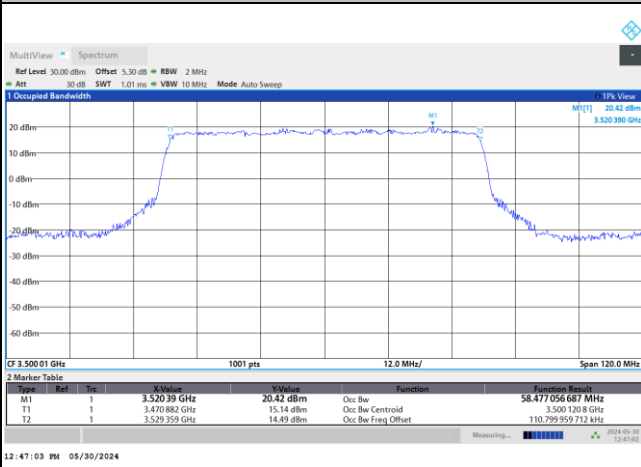

256QAM

FR1 n77 / 60MHz / DFT-S OFDM / Middle Channel / Full RB

PI/2 BPSK

FR1 n77 / 60MHz / CP OFDM / Middle Channel / Full RB

QPSK

16QAM

64QAM

256QAM