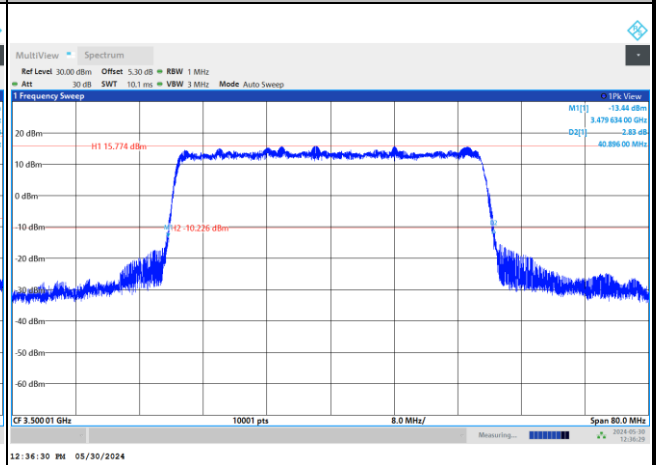

PI/2 BPSK

FR1 n77 / 40MHz / CP OFDM / Middle Channel / Full RB

QPSK

16QAM

64QAM

256QAM

FR1 n77 / 50MHz / DFT-S OFDM / Middle Channel / Full RB

PI/2 BPSK