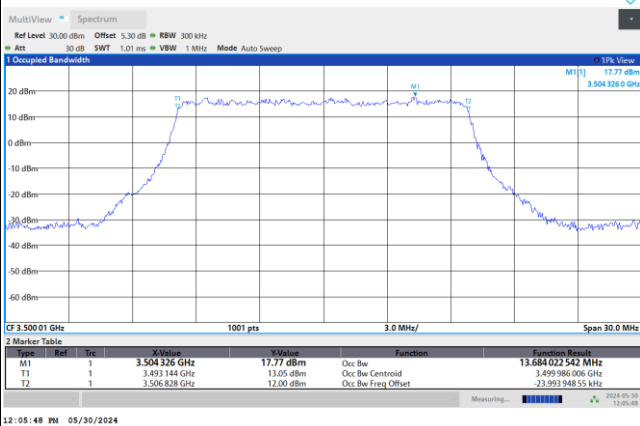

PI/2 BPSK

FR1 n77 / 15MHz / CP OFDM / Middle Channel / Full RB

QPSK

16QAM

64QAM

256QAM

FR1 n77 / 20MHz / DFT-S OFDM / Middle Channel / Full RB

PI/2 BPSK