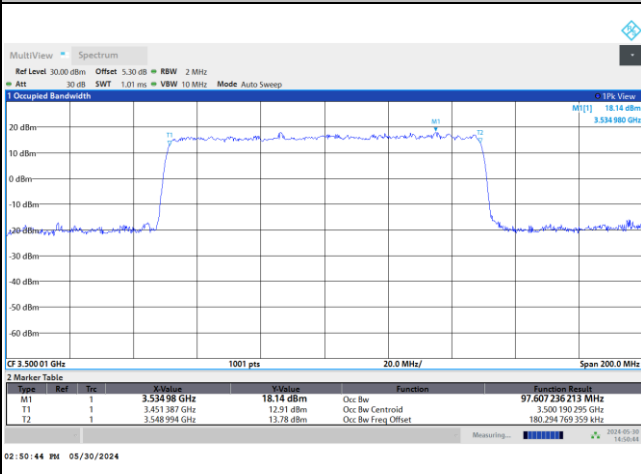

FR1 n77 / 100MHz / DFT-S OFDM / Middle Channel / Full RB

PI/2 BPSK

FR1 n77 / 100MHz / CP OFDM / Middle Channel / Full RB

QPSK

16QAM

64QAM

256QAM