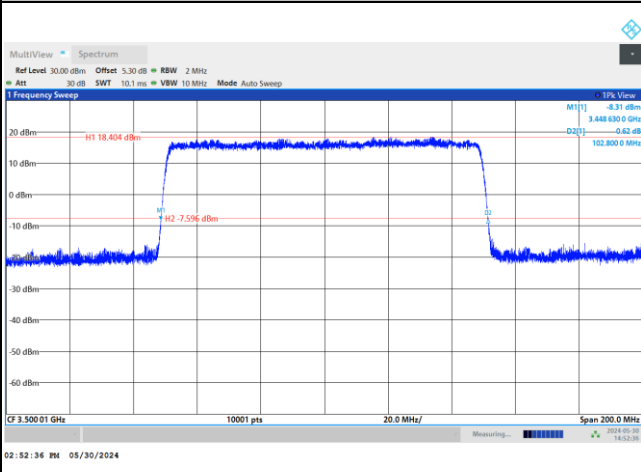

256QAM

FR1 n77 / 100MHz / DFT-S OFDM / Middle Channel / Full RB

PI/2 BPSK

FR1 n77 / 100MHz / CP OFDM / Middle Channel / Full RB

QPSK

16QAM

64QAM

256QAM

Occupied Bandwidth

Mode	FR1 n77 : OB BW(MHz) / DFT-S OFDM							
BW	10MHz	15MHz	20MHz	25MHz	30MHz	40MHz	50MHz	60MHz
Mod.	PI/2 BPSK	PI/2 BPSK	PI/2 BPSK	PI/2 BPSK	PI/2 BPSK	PI/2 BPSK	PI/2 BPSK	PI/2 BPSK
Middle CH	8.69	12.93	18.00	22.92	27.17	35.89	45.86	58.64
BW	70MHz	80MHz	90MHz	100MHz				
Mod.	PI/2 BPSK	PI/2 BPSK	PI/2 BPSK	PI/2 BPSK				
Middle CH	64.93	77.50	87.11	96.79				