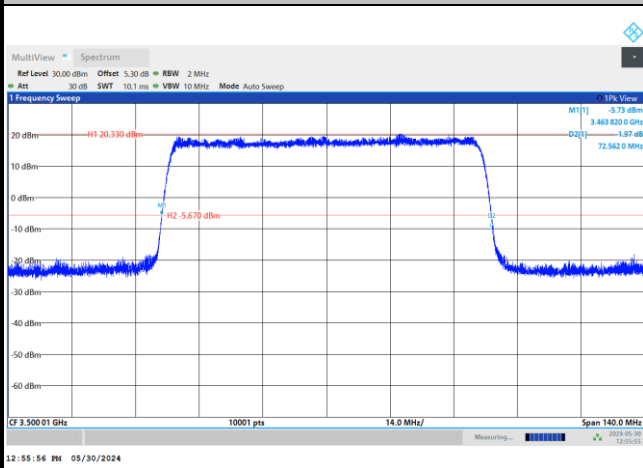

QPSK

16QAM

64QAM

256QAM

FR1 n77 / 70MHz / DFT-S OFDM / Middle Channel / Full RB

PI/2 BPSK

FR1 n77 / 70MHz / CP OFDM / Middle Channel / Full RB

QPSK