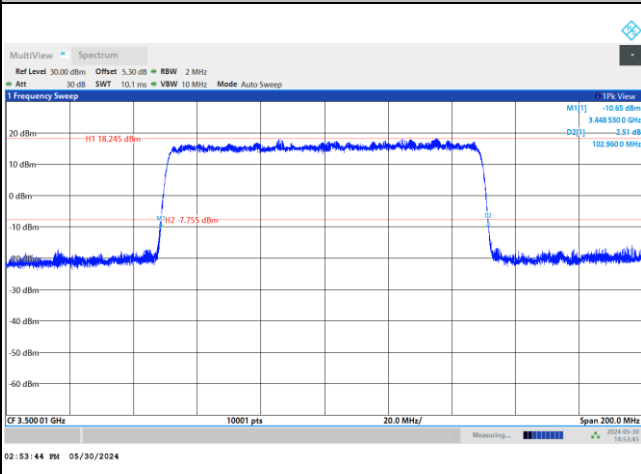

256QAM

FR1 n77 / 100MHz / DFT-S OFDM / Middle Channel / Full RB

PI/2 BPSK

FR1 n77 / 100MHz / CP OFDM / Middle Channel / Full RB

QPSK

16QAM

64QAM

256QAM

Occupied Bandwidth

Mode	FR1 n77 : OB BW(MHz) / DFT-S OFDM							
BW	10MHz	15MHz	20MHz	25MHz	30MHz	40MHz	50MHz	60MHz
Mod.	PI/2 BPSK	PI/2 BPSK	PI/2 BPSK	PI/2 BPSK	PI/2 BPSK	PI/2 BPSK	PI/2 BPSK	PI/2 BPSK
Middle CH	8.69	12.93	18.00	22.92	27.17	35.89	45.86	58.64
BW	70MHz	80MHz	90MHz	100MHz				
Mod.	PI/2 BPSK	PI/2 BPSK	PI/2 BPSK	PI/2 BPSK				
Middle CH	64.93	77.50	87.11	96.79				