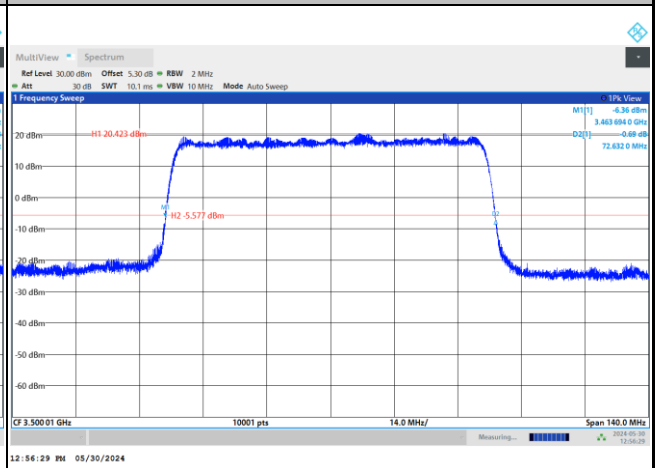

FR1 n77 / 70MHz / DFT-S OFDM / Middle Channel / Full RB

PI/2 BPSK

FR1 n77 / 70MHz / CP OFDM / Middle Channel / Full RB

QPSK

16QAM

64QAM

256QAM