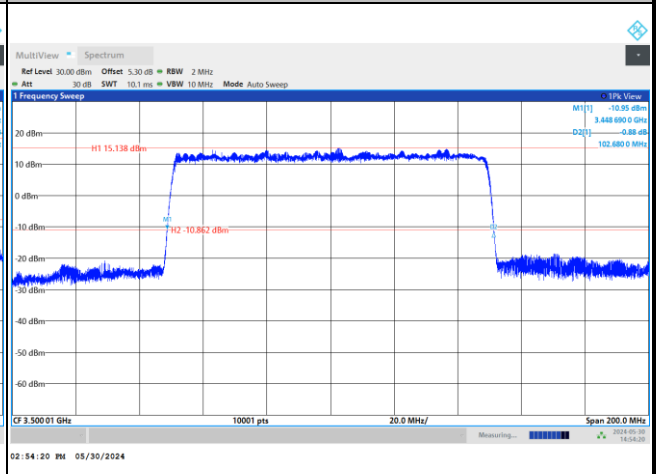

256QAM

FR1 n77 / 100MHz / DFT-S OFDM / Middle Channel / Full RB

PI/2 BPSK

FR1 n77 / 100MHz / CP OFDM / Middle Channel / Full RB

QPSK

16QAM

64QAM

256QAM

Occupied Bandwidth

Mode	FR1 n77 : OB BW(MHz) / DFT-S OFDM							
BW	10MHz	15MHz	20MHz	25MHz	30MHz	40MHz	50MHz	60MHz
Mod.	PI/2 BPSK	PI/2 BPSK	PI/2 BPSK	PI/2 BPSK	PI/2 BPSK	PI/2 BPSK	PI/2 BPSK	PI/2 BPSK
Middle CH	8.69	12.93	18.00	22.92	27.17	35.89	45.86	58.64
BW	70MHz	80MHz	90MHz	100MHz				
Mod.	PI/2 BPSK	PI/2 BPSK	PI/2 BPSK	PI/2 BPSK				
Middle CH	64.93	77.50	87.11	96.79				