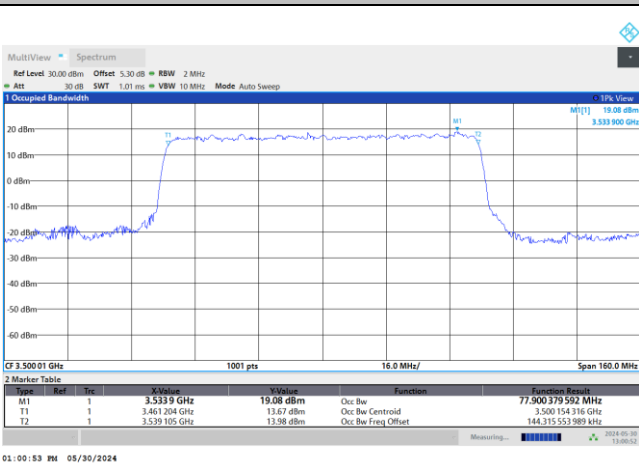

PI/2 BPSK

FR1 n77 / 80MHz / CP OFDM / Middle Channel / Full RB

QPSK

16QAM

64QAM

256QAM

FR1 n77 / 90MHz / DFT-S OFDM / Middle Channel / Full RB

PI/2 BPSK