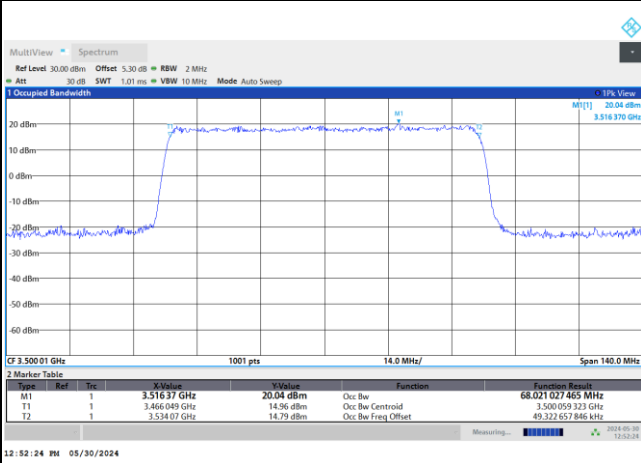

FR1 n77 / 70MHz / CP OFDM / Middle Channel / Full RB

QPSK