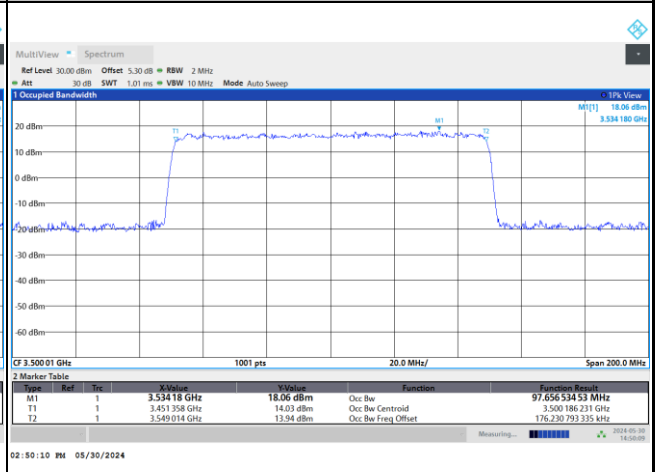

FR1 n77 / 100MHz / DFT-S OFDM / Middle Channel / Full RB

PI/2 BPSK

FR1 n77 / 100MHz / CP OFDM / Middle Channel / Full RB

QPSK

16QAM

64QAM

256QAM