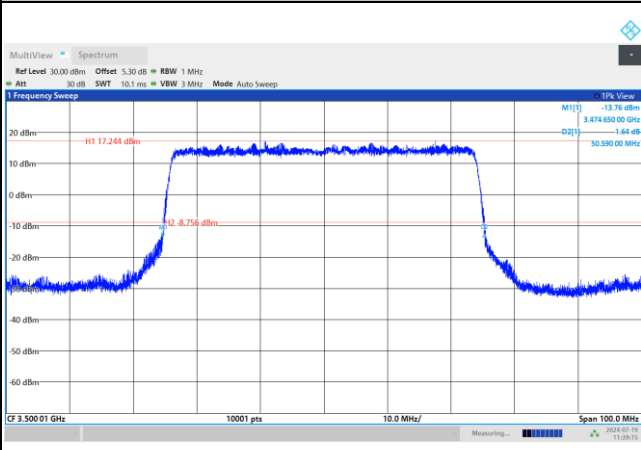

FR1 n77 / 50MHz / CP OFDM / Middle Channel / Full RB

QPSK