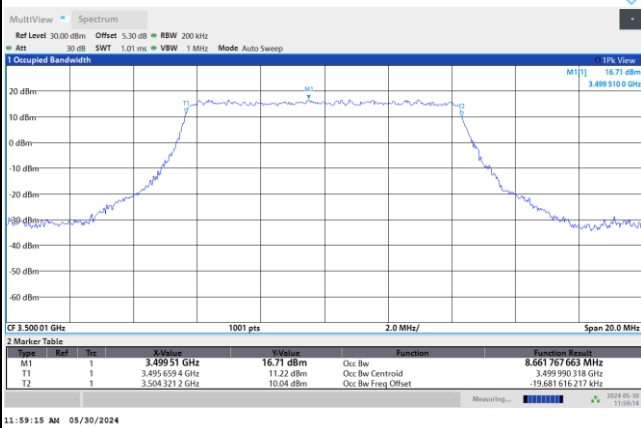

FR1 n77 / 10MHz / DFT-S OFDM / Middle Channel / Full RB

PI/2 BPSK

FR1 n77 / 10MHz / CP OFDM / Middle Channel / Full RB

QPSK

16QAM

64QAM

256QAM