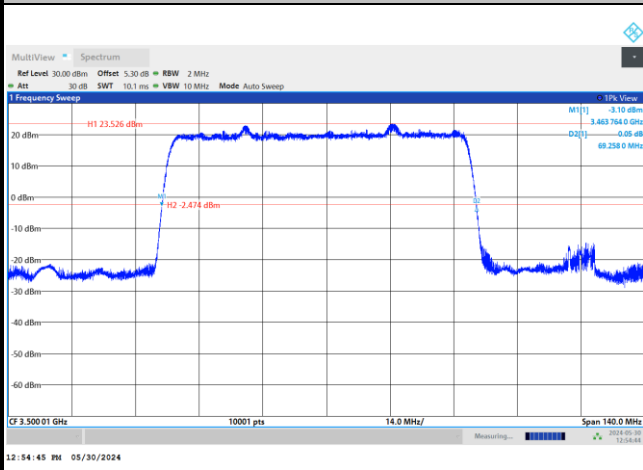

QPSK

16QAM

64QAM

256QAM

FR1 n77 / 70MHz / DFT-S OFDM / Middle Channel / Full RB

PI/2 BPSK

FR1 n77 / 70MHz / CP OFDM / Middle Channel / Full RB

QPSK