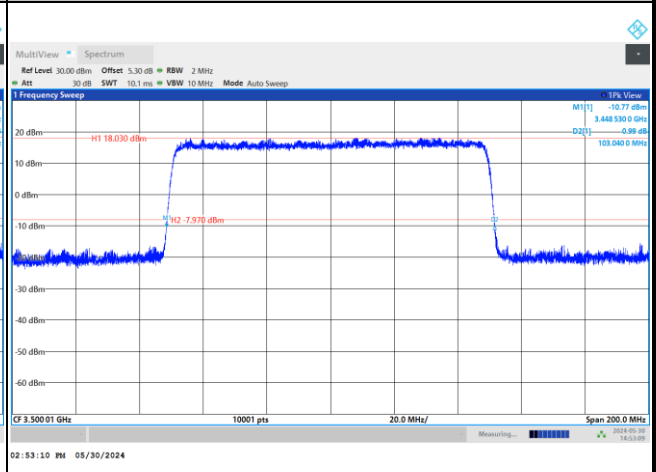

256QAM

FR1 n77 / 100MHz / DFT-S OFDM / Middle Channel / Full RB

PI/2 BPSK

FR1 n77 / 100MHz / CP OFDM / Middle Channel / Full RB

QPSK

16QAM

64QAM

256QAM

Occupied Bandwidth

Mode	FR1 n77 : OB BW(MHz) / DFT-S OFDM							
BW	10MHz	15MHz	20MHz	25MHz	30MHz	40MHz	50MHz	60MHz
Mod.	PI/2 BPSK	PI/2 BPSK	PI/2 BPSK	PI/2 BPSK	PI/2 BPSK	PI/2 BPSK	PI/2 BPSK	PI/2 BPSK
Middle CH	8.69	12.93	18.00	22.92	27.17	35.89	45.86	58.64
BW	70MHz	80MHz	90MHz	100MHz				
Mod.	PI/2 BPSK	PI/2 BPSK	PI/2 BPSK	PI/2 BPSK				
Middle CH	64.93	77.50	87.11	96.79				