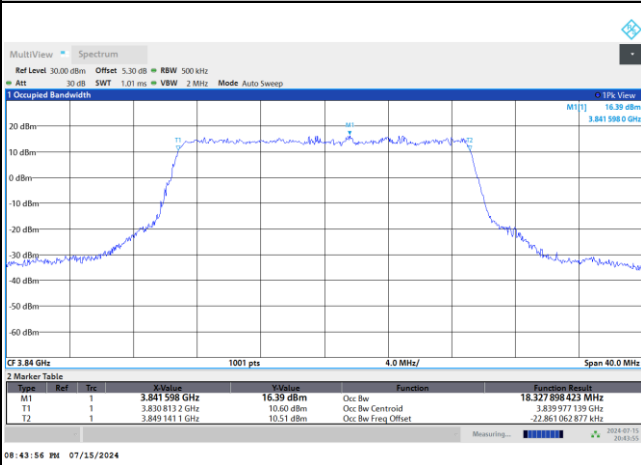

FR1 n77 / 20MHz / CP OFDM / Middle Channel / Full RB

QPSK