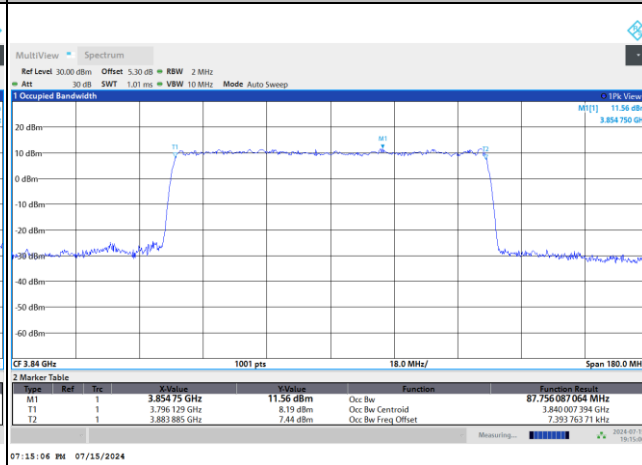

FR1 n77 / 90MHz / CP OFDM / Middle Channel / Full RB

QPSK

16QAM

64QAM

256QAM

FR1 n77 / 100MHz / DFT-S OFDM / Middle Channel / Full RB

PI/2 BPSK

FR1 n77 / 100MHz / CP OFDM / Middle Channel / Full RB