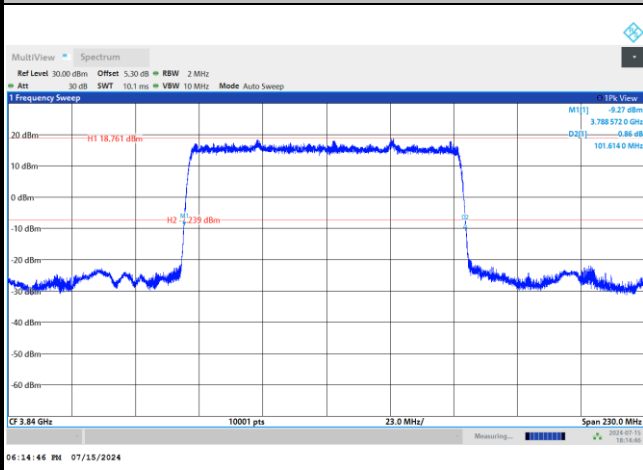

PI/2 BPSK

FR1 n77 / 90MHz / CP OFDM / Middle Channel / Full RB

QPSK

16QAM

64QAM

256QAM

FR1 n77 / 100MHz / DFT-S OFDM / Middle Channel / Full RB

PI/2 BPSK

FR1 n77 / 100MHz / CP OFDM / Middle Channel / Full RB

QPSK

16QAM

64QAM

256QAM

Occupied Bandwidth

Mode	FR1 n77 : OB BW(MHz) / DFT-S OFDM							
BW	10MHz	15MHz	20MHz	25MHz	30MHz	40MHz	50MHz	60MHz
Mod.	PI/2 BPSK	PI/2 BPSK	PI/2 BPSK	PI/2 BPSK	PI/2 BPSK	PI/2 BPSK	PI/2 BPSK	PI/2 BPSK
Middle CH	8.61	12.96	18.04	23.00	27.14	35.89	45.79	58.60
BW	70MHz	80MHz	90MHz	100MHz				
Mod.	PI/2 BPSK	PI/2 BPSK	PI/2 BPSK	PI/2 BPSK				
Middle CH	64.84	77.49	87.20	96.71				