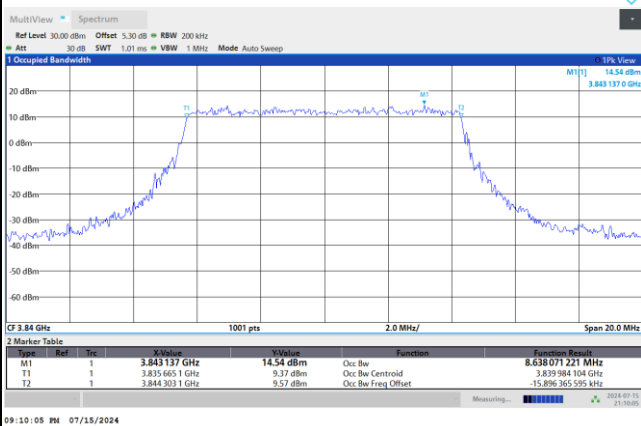

FR1 n77 / 10MHz / CP OFDM / Middle Channel / Full RB

QPSK