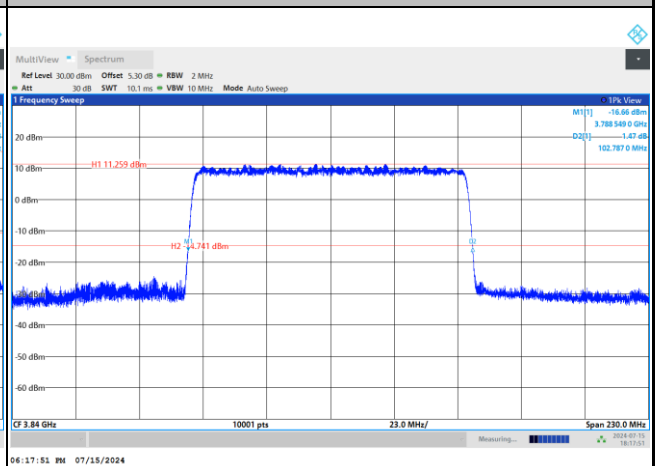

FR1 n77 / 100MHz / CP OFDM / Middle Channel / Full RB

QPSK

16QAM

64QAM

256QAM

Occupied Bandwidth

Mode	FR1 n77 : OB BW(MHz) / DFT-S OFDM							
BW	10MHz	15MHz	20MHz	25MHz	30MHz	40MHz	50MHz	60MHz
Mod.	PI/2 BPSK	PI/2 BPSK	PI/2 BPSK	PI/2 BPSK	PI/2 BPSK	PI/2 BPSK	PI/2 BPSK	PI/2 BPSK
Middle CH	8.61	12.96	18.04	23.00	27.14	35.89	45.79	58.60
BW	70MHz	80MHz	90MHz	100MHz				
Mod.	PI/2 BPSK	PI/2 BPSK	PI/2 BPSK	PI/2 BPSK				
Middle CH	64.84	77.49	87.20	96.71				