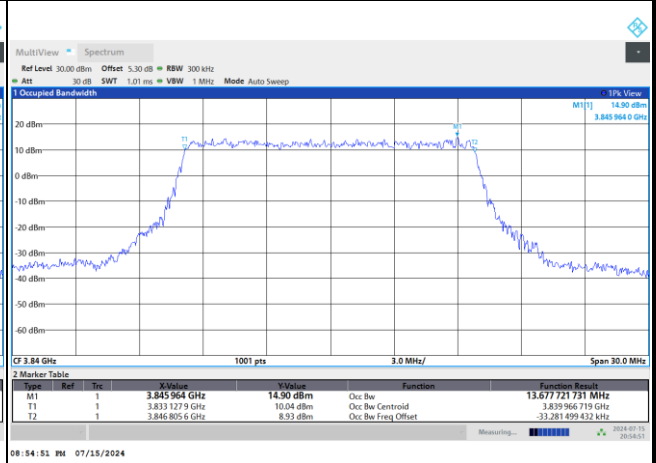

PI/2 BPSK

FR1 n77 / 15MHz / CP OFDM / Middle Channel / Full RB

QPSK

16QAM

64QAM

256QAM

FR1 n77 / 20MHz / DFT-S OFDM / Middle Channel / Full RB

PI/2 BPSK