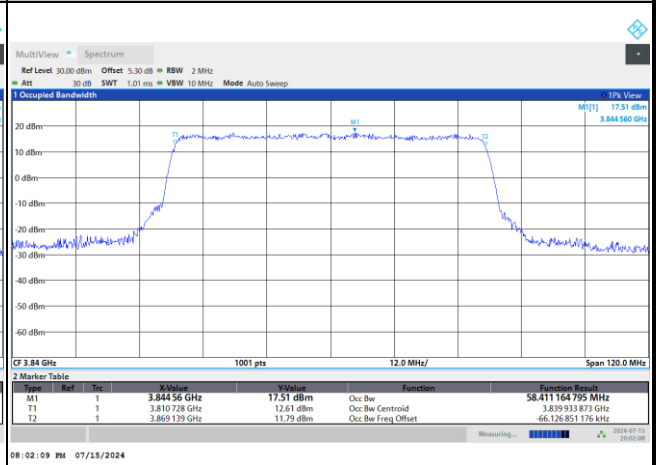

256QAM

FR1 n77 / 60MHz / DFT-S OFDM / Middle Channel / Full RB

PI/2 BPSK

FR1 n77 / 60MHz / CP OFDM / Middle Channel / Full RB

QPSK

16QAM

64QAM

256QAM