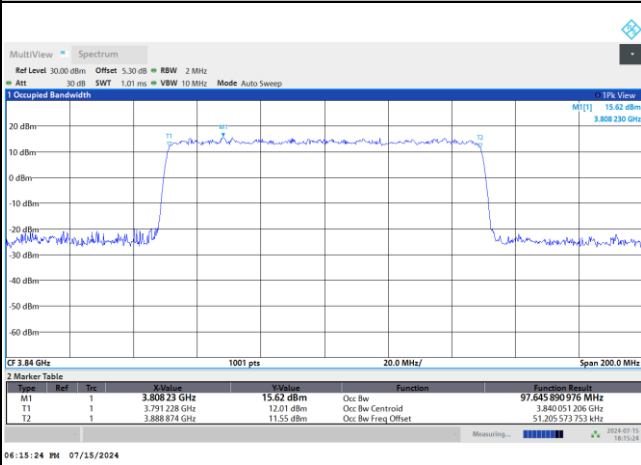

FR1 n77 / 100MHz / CP OFDM / Middle Channel / Full RB

QPSK