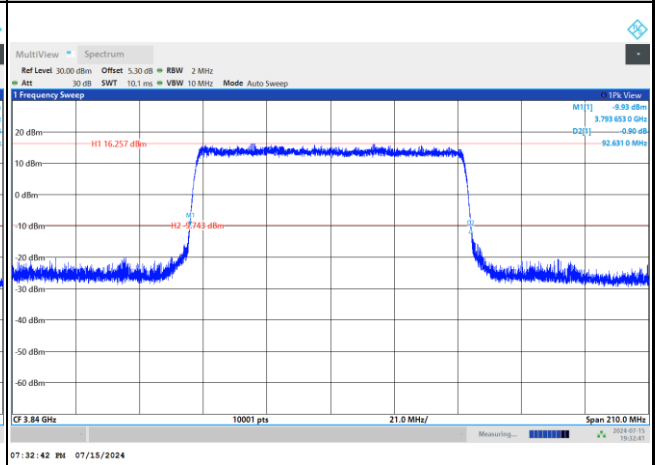

PI/2 BPSK

FR1 n77 / 90MHz / CP OFDM / Middle Channel / Full RB

QPSK

16QAM

64QAM

256QAM

FR1 n77 / 100MHz / DFT-S OFDM / Middle Channel / Full RB

PI/2 BPSK