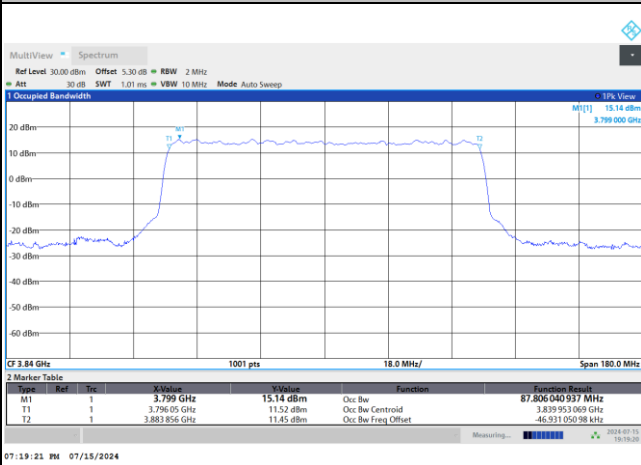

FR1 n77 / 90MHz / CP OFDM / Middle Channel / Full RB

QPSK

16QAM

64QAM

256QAM

FR1 n77 / 100MHz / DFT-S OFDM / Middle Channel / Full RB

PI/2 BPSK

FR1 n77 / 100MHz / CP OFDM / Middle Channel / Full RB