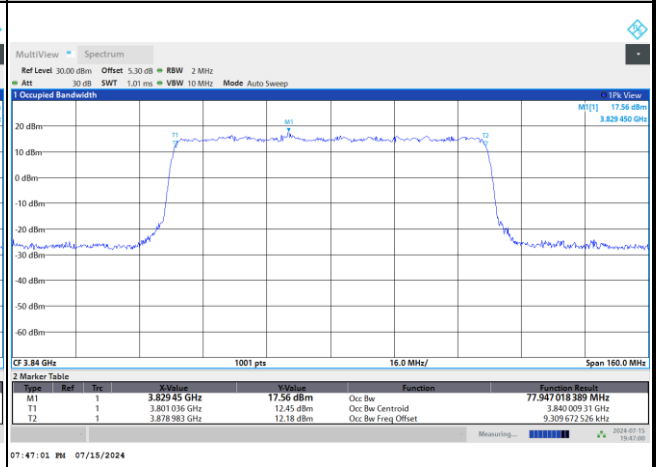

PI/2 BPSK

FR1 n77 / 80MHz / CP OFDM / Middle Channel / Full RB

QPSK

16QAM

64QAM

256QAM

FR1 n77 / 90MHz / DFT-S OFDM / Middle Channel / Full RB

PI/2 BPSK