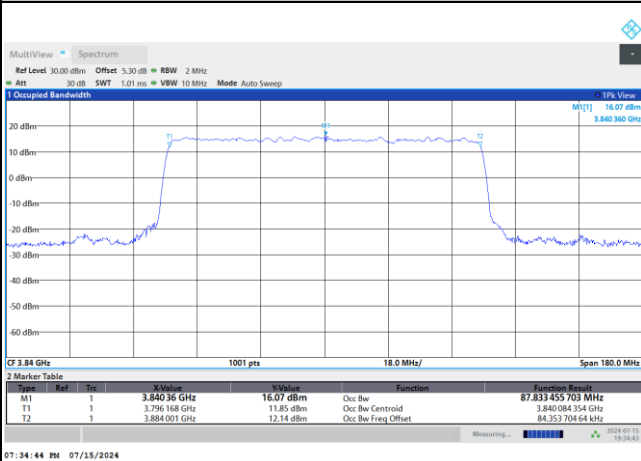

FR1 n77 / 90MHz / CP OFDM / Middle Channel / Full RB

QPSK