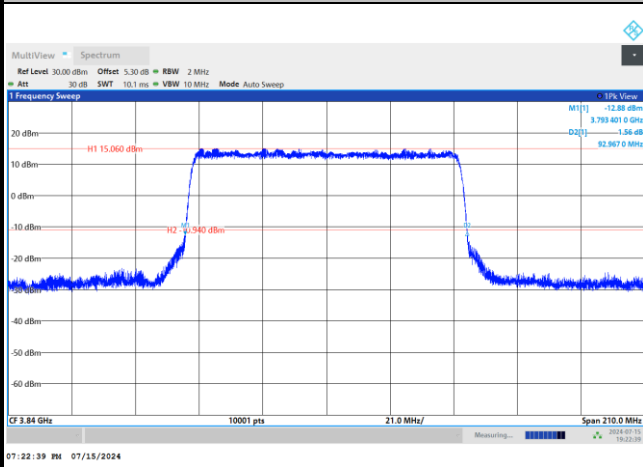

PI/2 BPSK

FR1 n77 / 90MHz / CP OFDM / Middle Channel / Full RB

QPSK

16QAM

64QAM

256QAM

FR1 n77 / 100MHz / DFT-S OFDM / Middle Channel / Full RB

PI/2 BPSK