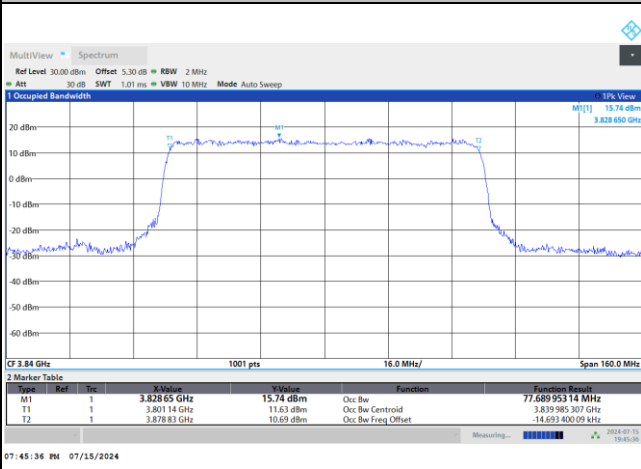

PI/2 BPSK

FR1 n77 / 80MHz / CP OFDM / Middle Channel / Full RB

QPSK

16QAM

64QAM

256QAM

FR1 n77 / 90MHz / DFT-S OFDM / Middle Channel / Full RB

PI/2 BPSK