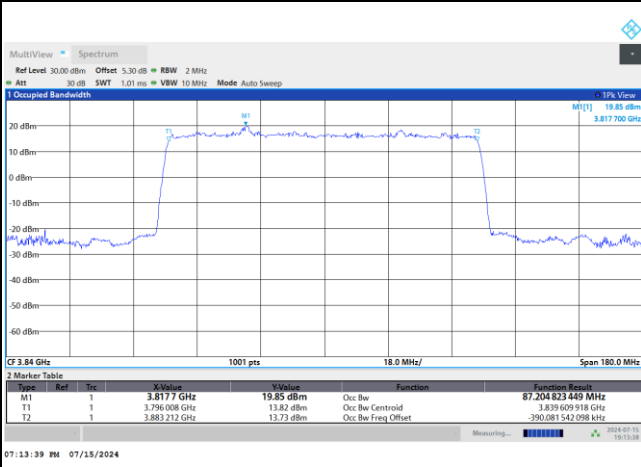

PI/2 BPSK

FR1 n77 / 80MHz / CP OFDM / Middle Channel / Full RB

QPSK

16QAM

64QAM

256QAM

FR1 n77 / 90MHz / DFT-S OFDM / Middle Channel / Full RB

PI/2 BPSK