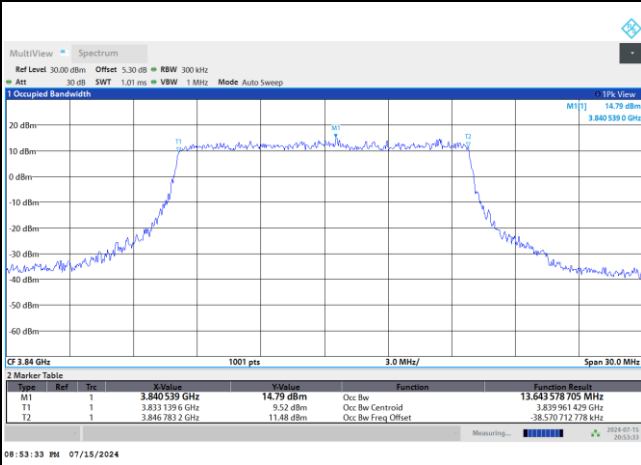

PI/2 BPSK

FR1 n77 / 15MHz / CP OFDM / Middle Channel / Full RB

QPSK

16QAM

64QAM

256QAM

FR1 n77 / 20MHz / DFT-S OFDM / Middle Channel / Full RB

PI/2 BPSK