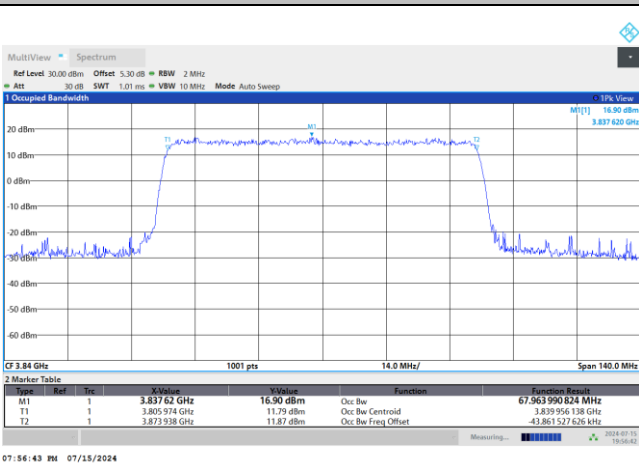

FR1 n77 / 70MHz / CP OFDM / Middle Channel / Full RB

QPSK