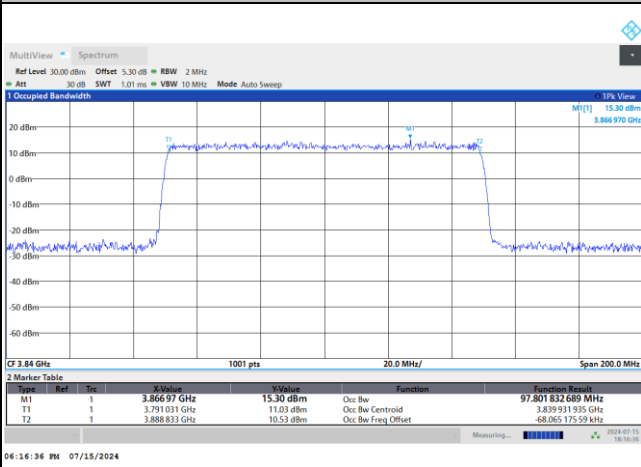

FR1 n77 / 100MHz / DFT-S OFDM / Middle Channel / Full RB

PI/2 BPSK

FR1 n77 / 100MHz / CP OFDM / Middle Channel / Full RB

QPSK

16QAM

64QAM

256QAM