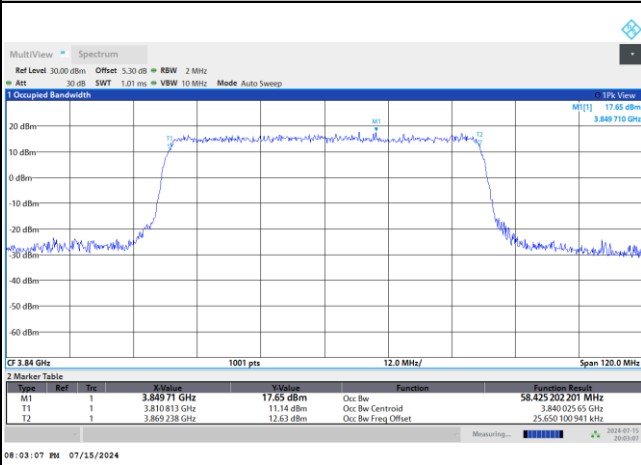

256QAM

FR1 n77 / 60MHz / DFT-S OFDM / Middle Channel / Full RB

PI/2 BPSK

FR1 n77 / 60MHz / CP OFDM / Middle Channel / Full RB

QPSK

16QAM

64QAM

256QAM