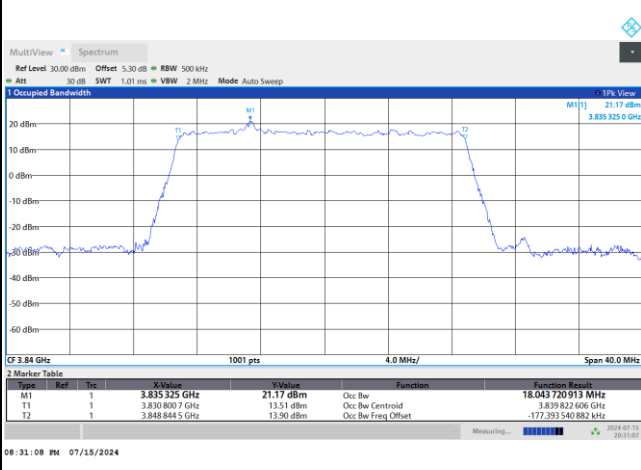

PI/2 BPSK

FR1 n77 / 15MHz / CP OFDM / Middle Channel / Full RB

QPSK

16QAM

64QAM

256QAM

FR1 n77 / 20MHz / DFT-S OFDM / Middle Channel / Full RB

PI/2 BPSK