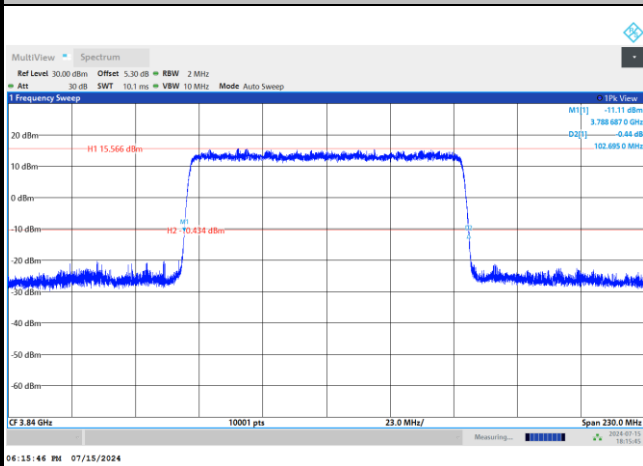

FR1 n77 / 100MHz / CP OFDM / Middle Channel / Full RB

QPSK