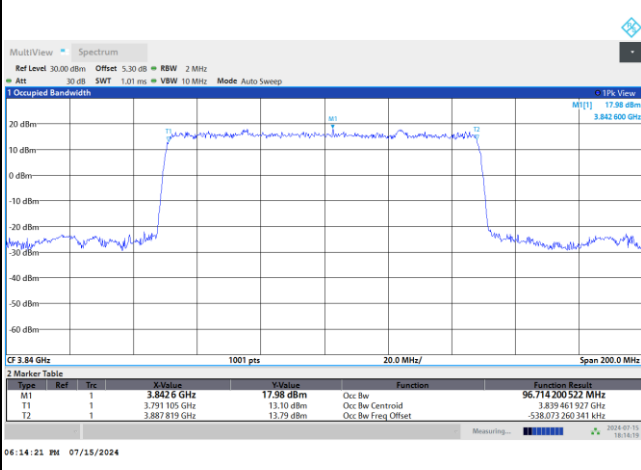

FR1 n77 / 90MHz / CP OFDM / Middle Channel / Full RB

QPSK

16QAM

64QAM

256QAM

FR1 n77 / 100MHz / DFT-S OFDM / Middle Channel / Full RB

PI/2 BPSK

FR1 n77 / 100MHz / CP OFDM / Middle Channel / Full RB