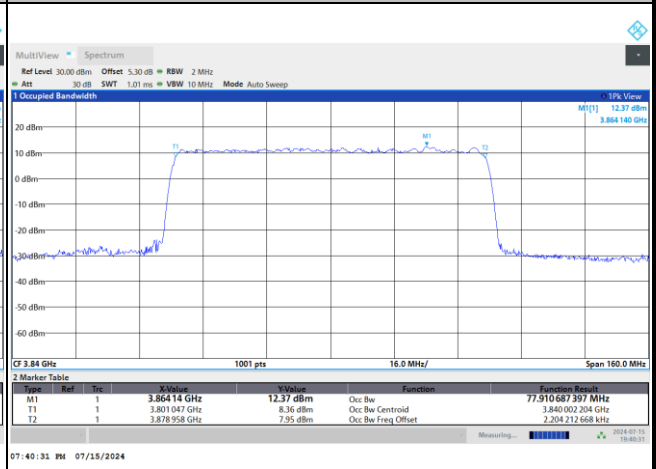

PI/2 BPSK

FR1 n77 / 80MHz / CP OFDM / Middle Channel / Full RB

QPSK

16QAM

64QAM

256QAM

FR1 n77 / 90MHz / DFT-S OFDM / Middle Channel / Full RB

PI/2 BPSK