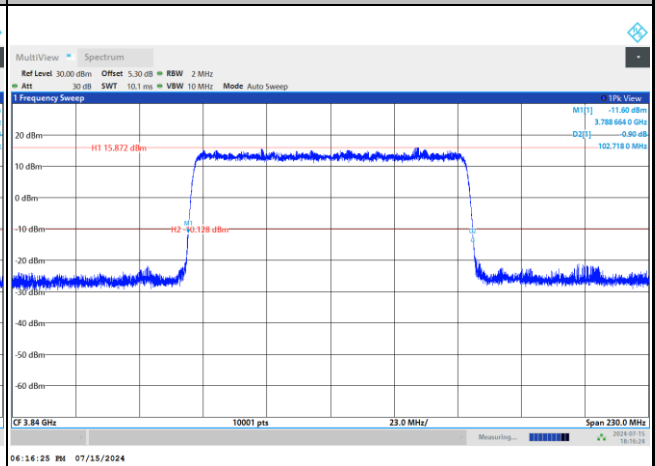

FR1 n77 / 100MHz / DFT-S OFDM / Middle Channel / Full RB

PI/2 BPSK

FR1 n77 / 100MHz / CP OFDM / Middle Channel / Full RB

QPSK

16QAM

64QAM

256QAM