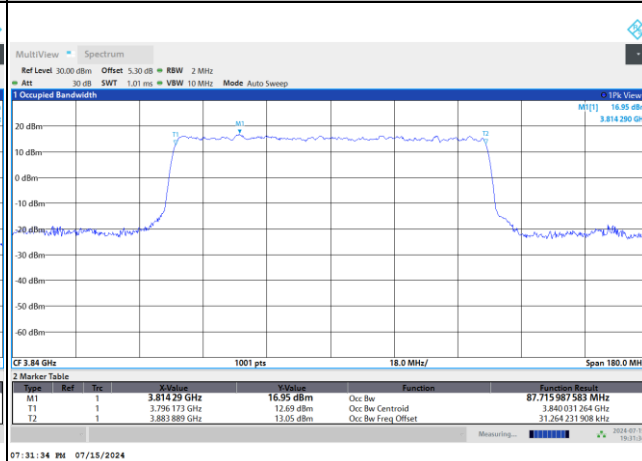

FR1 n77 / 90MHz / DFT-S OFDM / Middle Channel / Full RB

PI/2 BPSK

FR1 n77 / 90MHz / CP OFDM / Middle Channel / Full RB

QPSK

16QAM

64QAM

256QAM