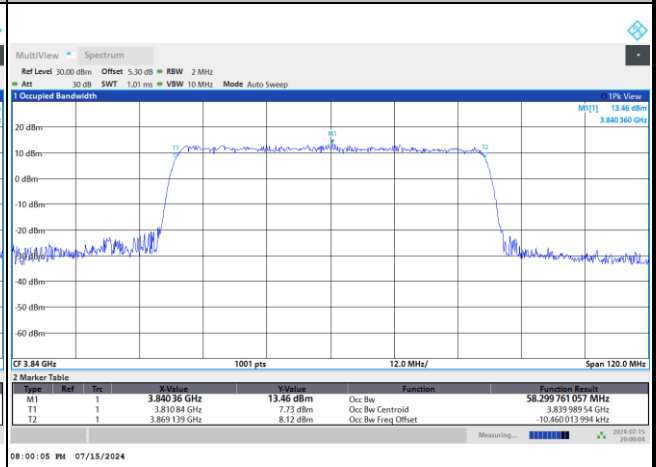

256QAM

FR1 n77 / 60MHz / DFT-S OFDM / Middle Channel / Full RB

PI/2 BPSK

FR1 n77 / 60MHz / CP OFDM / Middle Channel / Full RB

QPSK

16QAM

64QAM

256QAM