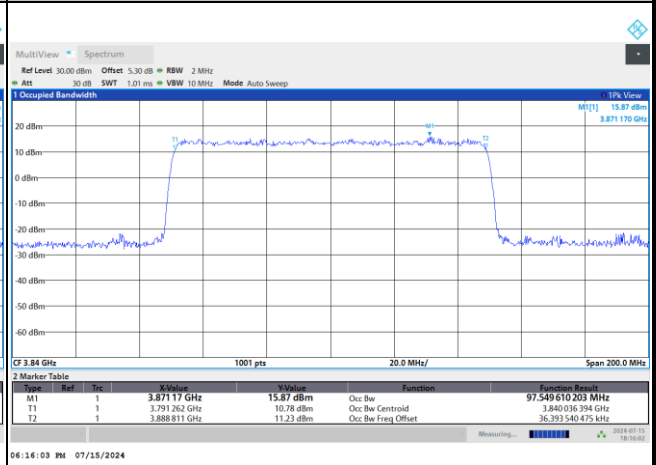

FR1 n77 / 100MHz / DFT-S OFDM / Middle Channel / Full RB

PI/2 BPSK

FR1 n77 / 100MHz / CP OFDM / Middle Channel / Full RB

QPSK

16QAM

64QAM

256QAM