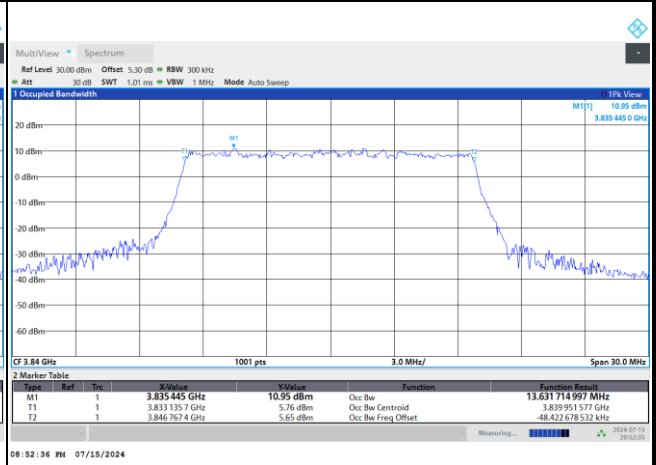

PI/2 BPSK

FR1 n77 / 15MHz / CP OFDM / Middle Channel / Full RB

QPSK

16QAM

64QAM

256QAM

FR1 n77 / 20MHz / DFT-S OFDM / Middle Channel / Full RB

PI/2 BPSK