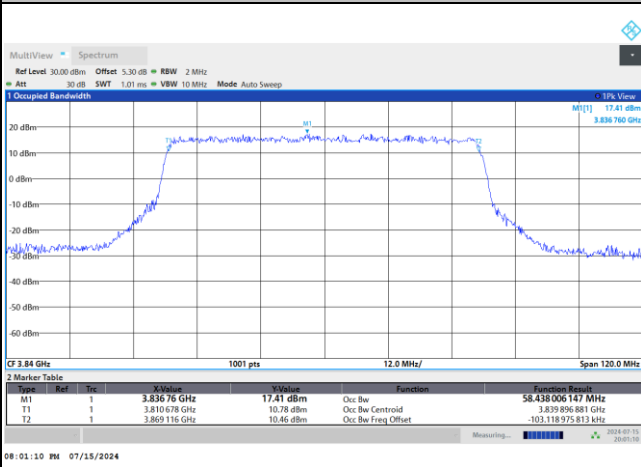

256QAM

FR1 n77 / 60MHz / DFT-S OFDM / Middle Channel / Full RB

PI/2 BPSK

FR1 n77 / 60MHz / CP OFDM / Middle Channel / Full RB

QPSK

16QAM

64QAM

256QAM