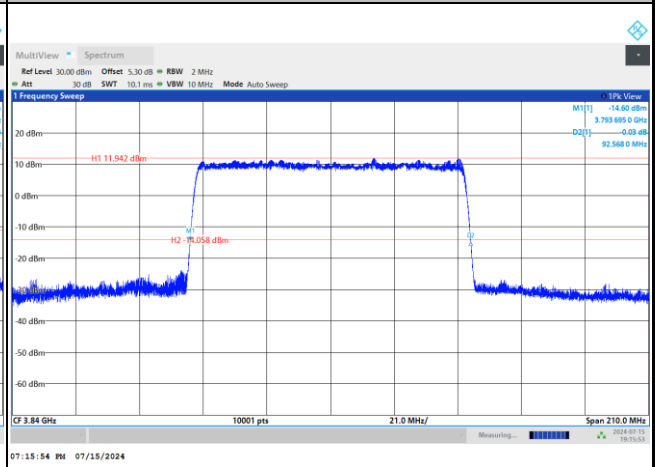

PI/2 BPSK

FR1 n77 / 90MHz / CP OFDM / Middle Channel / Full RB

QPSK

16QAM

64QAM

256QAM

FR1 n77 / 100MHz / DFT-S OFDM / Middle Channel / Full RB

PI/2 BPSK

FR1 n77 / 100MHz / CP OFDM / Middle Channel / Full RB

QPSK

16QAM

64QAM

256QAM

Occupied Bandwidth

Mode	FR1 n77 : OB BW(MHz) / DFT-S OFDM							
BW	10MHz	15MHz	20MHz	25MHz	30MHz	40MHz	50MHz	60MHz
Mod.	PI/2 BPSK	PI/2 BPSK	PI/2 BPSK	PI/2 BPSK	PI/2 BPSK	PI/2 BPSK	PI/2 BPSK	PI/2 BPSK
Middle CH	8.61	12.96	18.04	23.00	27.14	35.89	45.79	58.60
BW	70MHz	80MHz	90MHz	100MHz				
Mod.	PI/2 BPSK	PI/2 BPSK	PI/2 BPSK	PI/2 BPSK				
Middle CH	64.84	77.49	87.20	96.71				