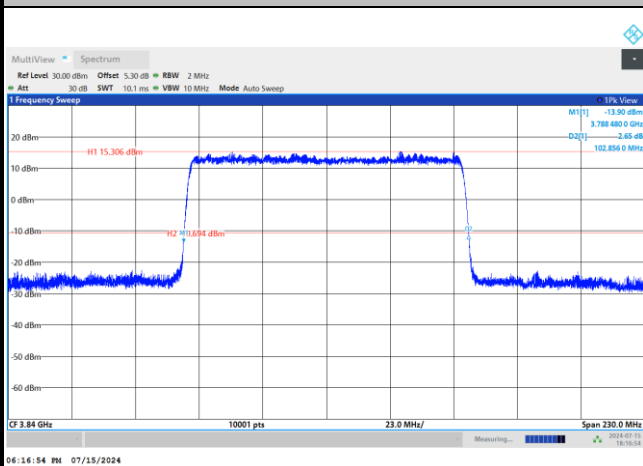

FR1 n77 / 100MHz / CP OFDM / Middle Channel / Full RB

QPSK

16QAM

64QAM

256QAM

Occupied Bandwidth

Mode	FR1 n77 : OB BW(MHz) / DFT-S OFDM							
BW	10MHz	15MHz	20MHz	25MHz	30MHz	40MHz	50MHz	60MHz
Mod.	PI/2 BPSK	PI/2 BPSK	PI/2 BPSK	PI/2 BPSK	PI/2 BPSK	PI/2 BPSK	PI/2 BPSK	PI/2 BPSK
Middle CH	8.61	12.96	18.04	23.00	27.14	35.89	45.79	58.60
BW	70MHz	80MHz	90MHz	100MHz				
Mod.	PI/2 BPSK	PI/2 BPSK	PI/2 BPSK	PI/2 BPSK				
Middle CH	64.84	77.49	87.20	96.71				