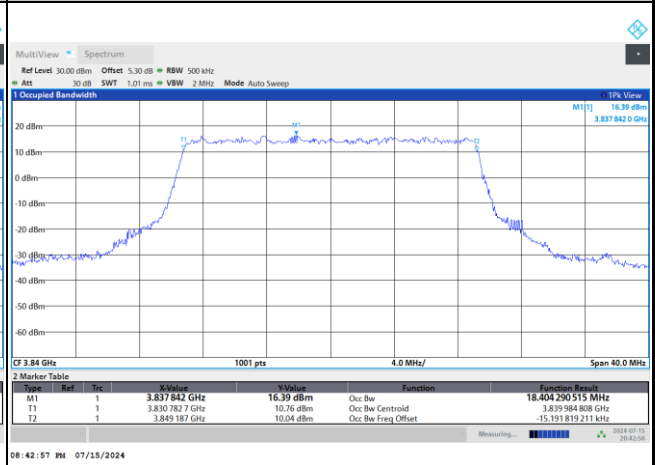

FR1 n77 / 20MHz / DFT-S OFDM / Middle Channel / Full RB

PI/2 BPSK

FR1 n77 / 20MHz / CP OFDM / Middle Channel / Full RB

QPSK

16QAM

64QAM

256QAM