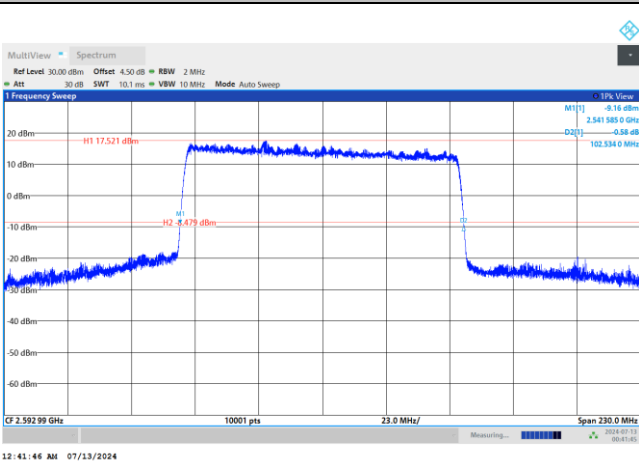

FR1 n41 / 100MHz / DFT-S OFDM / Middle Channel / Full RB

PI/2 BPSK

FR1 n41 / 100MHz / CP OFDM / Middle Channel / Full RB

QPSK

16QAM

64QAM

256QAM