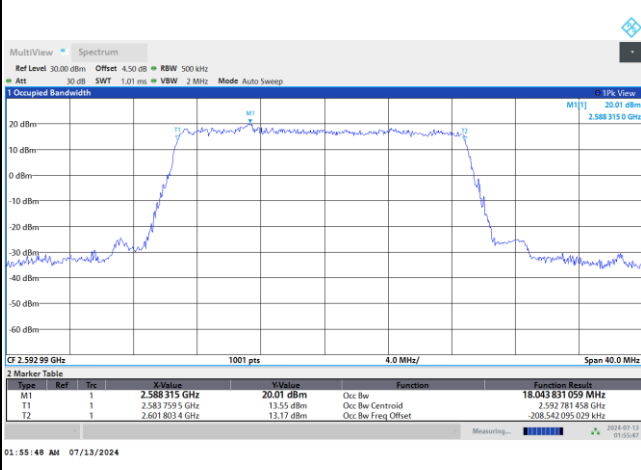

PI/2 BPSK

FR1 n41 / 15MHz / CP OFDM / Middle Channel / Full RB

QPSK

16QAM

64QAM

256QAM

FR1 n41 / 20MHz / DFT-S OFDM / Middle Channel / Full RB

PI/2 BPSK