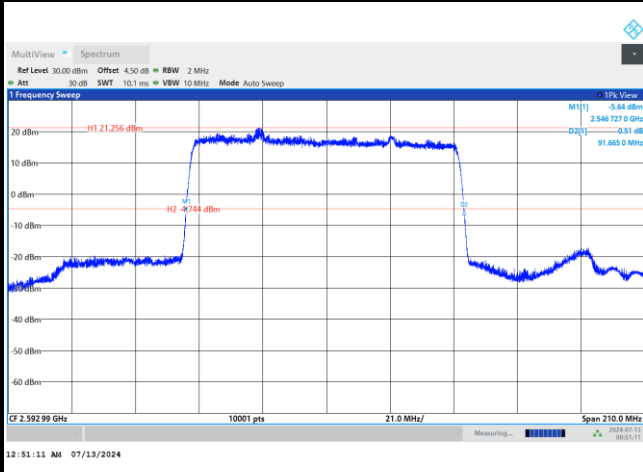

PI/2 BPSK

FR1 n41 / 80MHz / CP OFDM / Middle Channel / Full RB

QPSK

16QAM

64QAM

256QAM

FR1 n41 / 90MHz / DFT-S OFDM / Middle Channel / Full RB

PI/2 BPSK