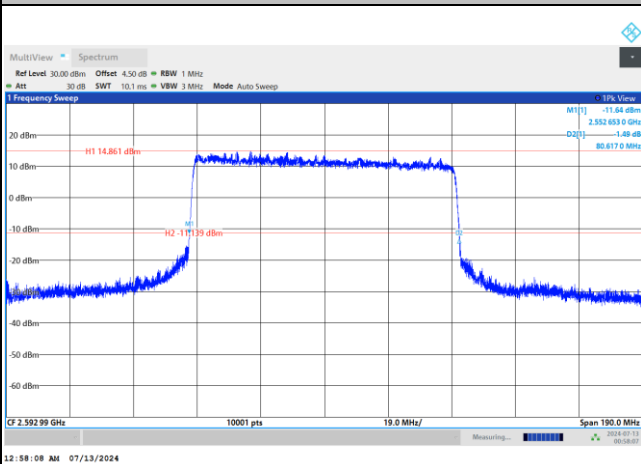

PI/2 BPSK

FR1 n41 / 80MHz / CP OFDM / Middle Channel / Full RB

QPSK

16QAM

64QAM

256QAM

FR1 n41 / 90MHz / DFT-S OFDM / Middle Channel / Full RB

PI/2 BPSK