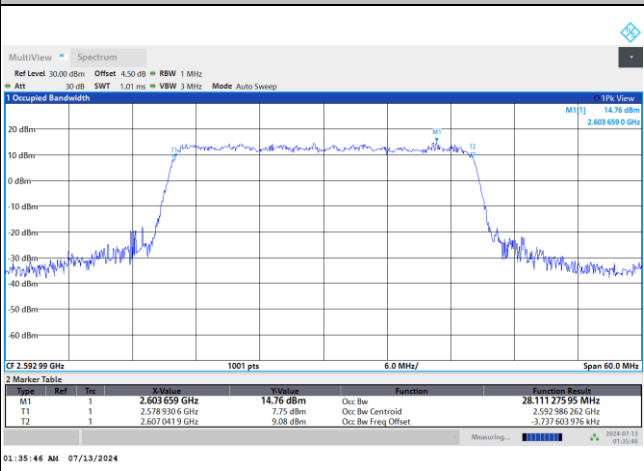

FR1 n41 / 30MHz / DFT-S OFDM / Middle Channel / Full RB

PI/2 BPSK

FR1 n41 / 30MHz / CP OFDM / Middle Channel / Full RB

QPSK

16QAM

64QAM

256QAM