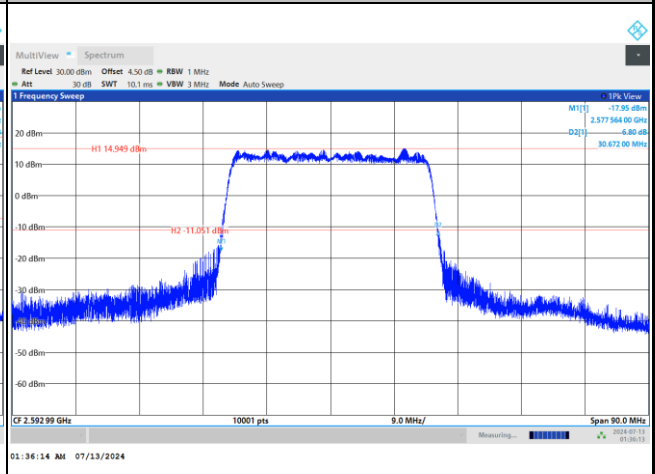

FR1 n41 / 30MHz / DFT-S OFDM / Middle Channel / Full RB

PI/2 BPSK

FR1 n41 / 30MHz / CP OFDM / Middle Channel / Full RB

QPSK

16QAM

64QAM

256QAM