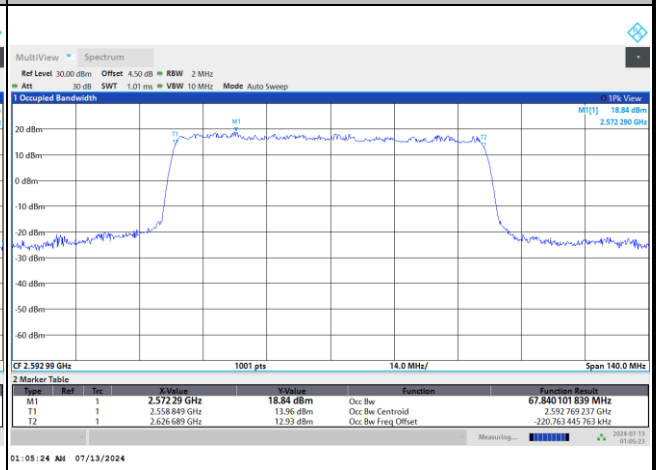

FR1 n41 / 70MHz / DFT-S OFDM / Middle Channel / Full RB

PI/2 BPSK

FR1 n41 / 70MHz / CP OFDM / Middle Channel / Full RB

QPSK

16QAM

64QAM

256QAM