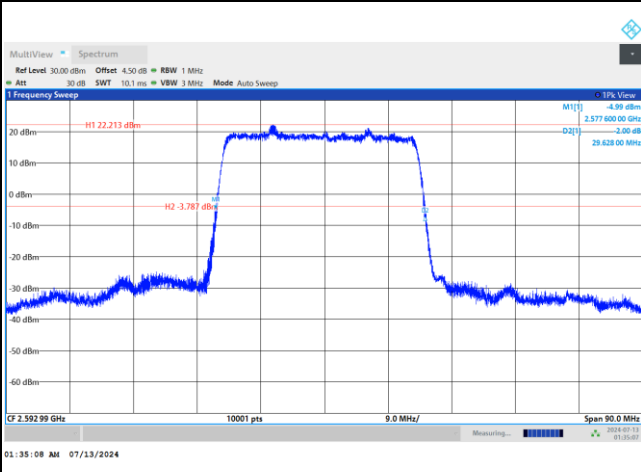

QPSK

16QAM

64QAM

256QAM

FR1 n41 / 30MHz / DFT-S OFDM / Middle Channel / Full RB

PI/2 BPSK

FR1 n41 / 30MHz / CP OFDM / Middle Channel / Full RB

QPSK