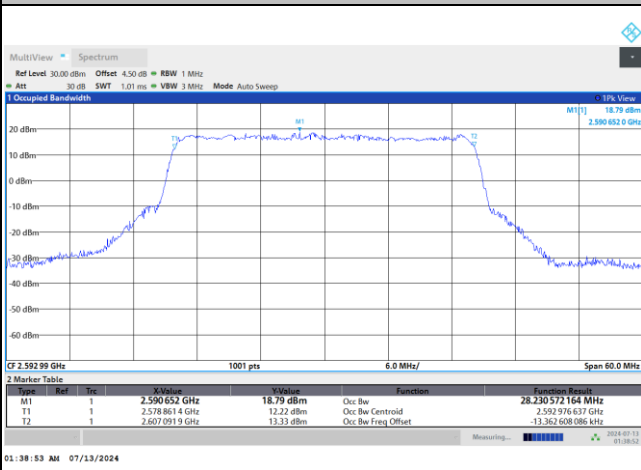

QPSK

16QAM

64QAM

256QAM

FR1 n41 / 30MHz / DFT-S OFDM / Middle Channel / Full RB

PI/2 BPSK

FR1 n41 / 30MHz / CP OFDM / Middle Channel / Full RB

QPSK