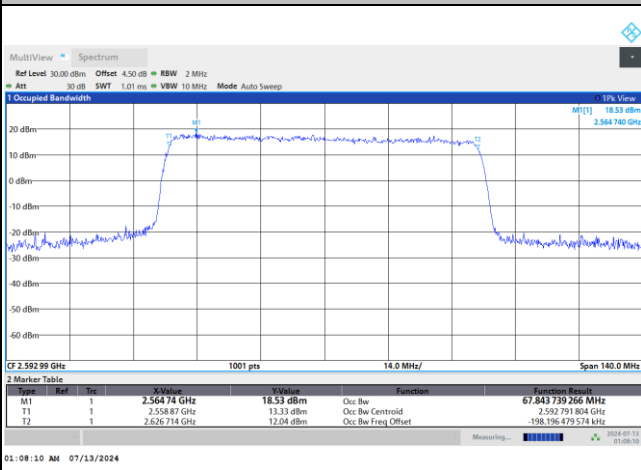

FR1 n41 / 70MHz / CP OFDM / Middle Channel / Full RB

QPSK