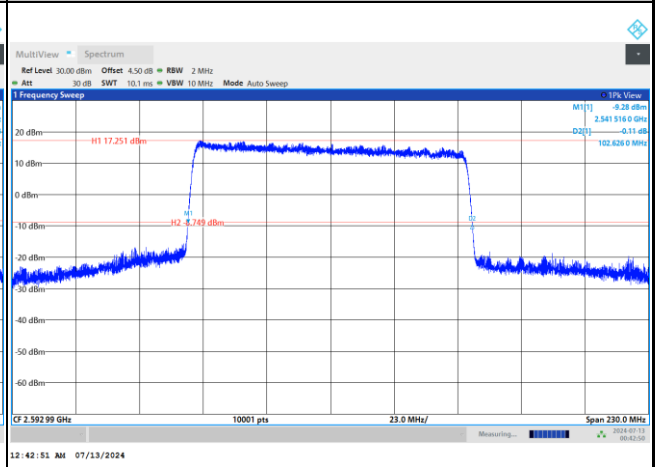

FR1 n41 / 100MHz / DFT-S OFDM / Middle Channel / Full RB

PI/2 BPSK

FR1 n41 / 100MHz / CP OFDM / Middle Channel / Full RB

QPSK

16QAM

64QAM

256QAM