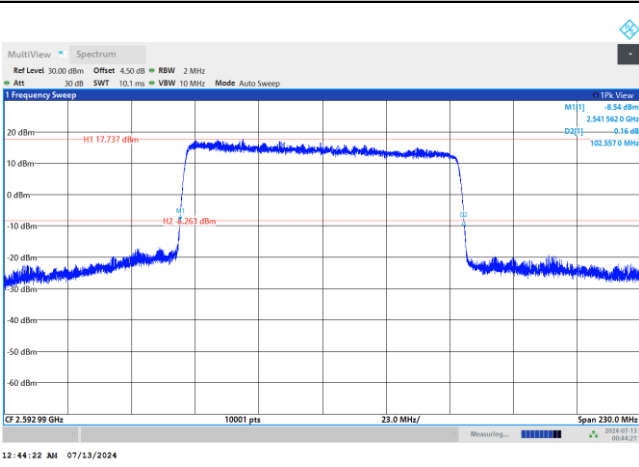

FR1 n41 / 100MHz / CP OFDM / Middle Channel / Full RB

QPSK