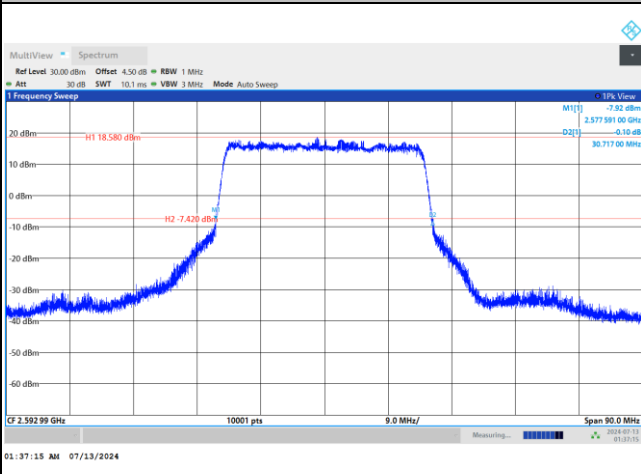

FR1 n41 / 30MHz / DFT-S OFDM / Middle Channel / Full RB

PI/2 BPSK

FR1 n41 / 30MHz / CP OFDM / Middle Channel / Full RB

QPSK

16QAM

64QAM

256QAM