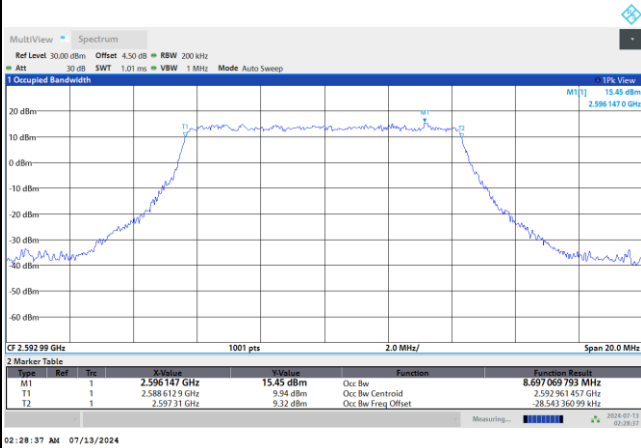

FR1 n41 / 10MHz / CP OFDM / Middle Channel / Full RB

QPSK