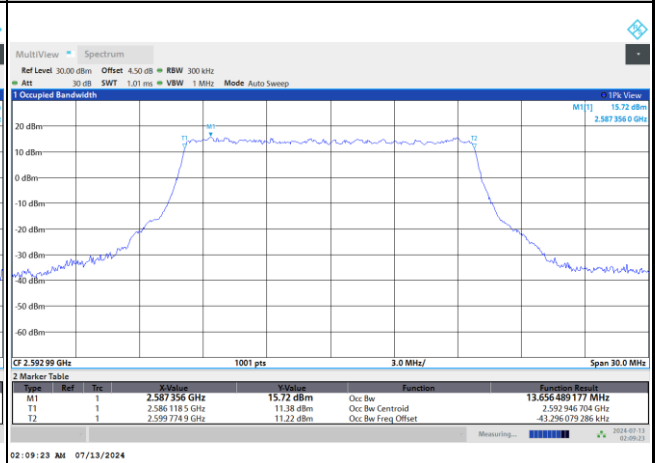

PI/2 BPSK

FR1 n41 / 15MHz / CP OFDM / Middle Channel / Full RB

QPSK

16QAM

64QAM

256QAM

FR1 n41 / 20MHz / DFT-S OFDM / Middle Channel / Full RB

PI/2 BPSK