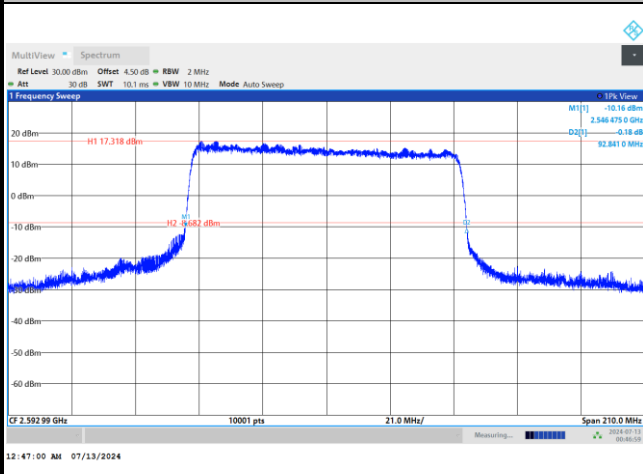

FR1 n41 / 90MHz / CP OFDM / Middle Channel / Full RB

QPSK

16QAM

64QAM

256QAM

FR1 n41 / 100MHz / DFT-S OFDM / Middle Channel / Full RB

PI/2 BPSK

FR1 n41 / 100MHz / CP OFDM / Middle Channel / Full RB