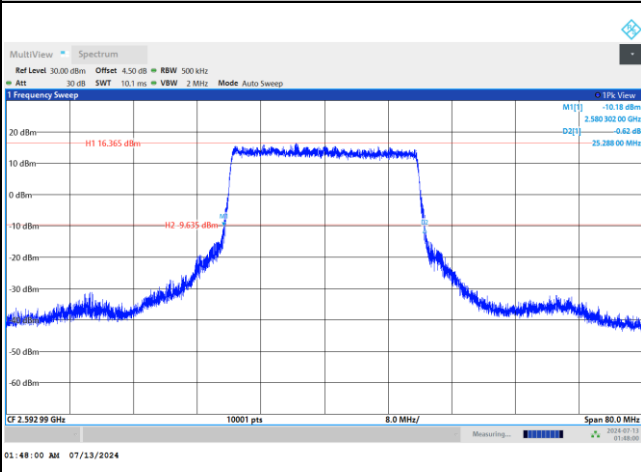

FR1 n41 / 25MHz / CP OFDM / Middle Channel / Full RB

QPSK