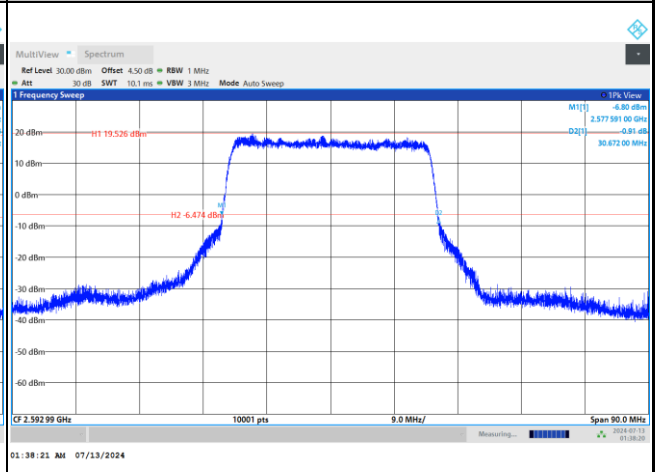

FR1 n41 / 30MHz / DFT-S OFDM / Middle Channel / Full RB

PI/2 BPSK

FR1 n41 / 30MHz / CP OFDM / Middle Channel / Full RB

QPSK

16QAM

64QAM

256QAM