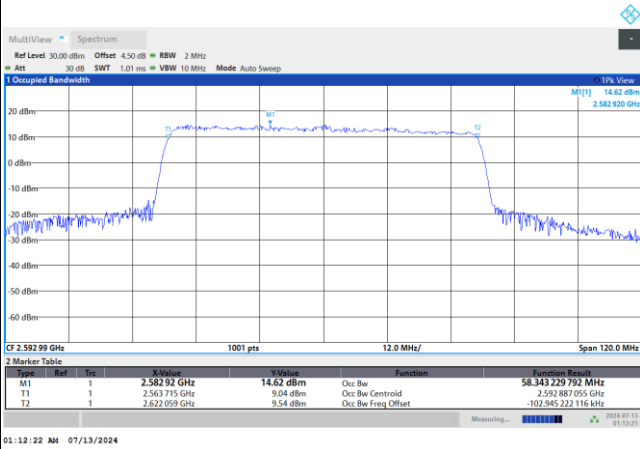

256QAM

FR1 n41 / 60MHz / DFT-S OFDM / Middle Channel / Full RB

PI/2 BPSK

FR1 n41 / 60MHz / CP OFDM / Middle Channel / Full RB

QPSK

16QAM

64QAM

256QAM