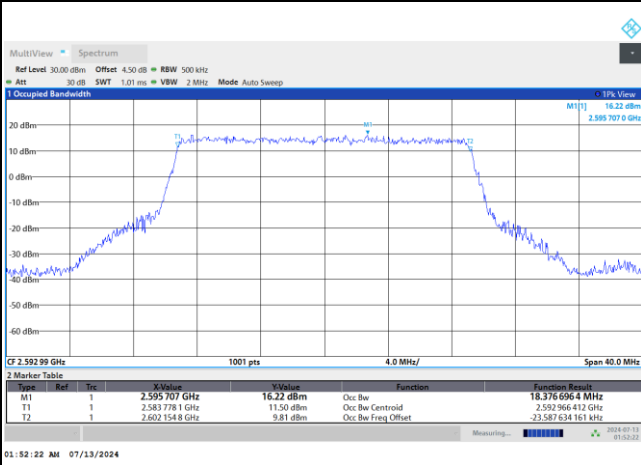

FR1 n41 / 20MHz / CP OFDM / Middle Channel / Full RB

QPSK

16QAM

64QAM

256QAM

FR1 n41 / 25MHz / DFT-S OFDM / Middle Channel / Full RB

PI/2 BPSK

FR1 n41 / 25MHz / CP OFDM / Middle Channel / Full RB