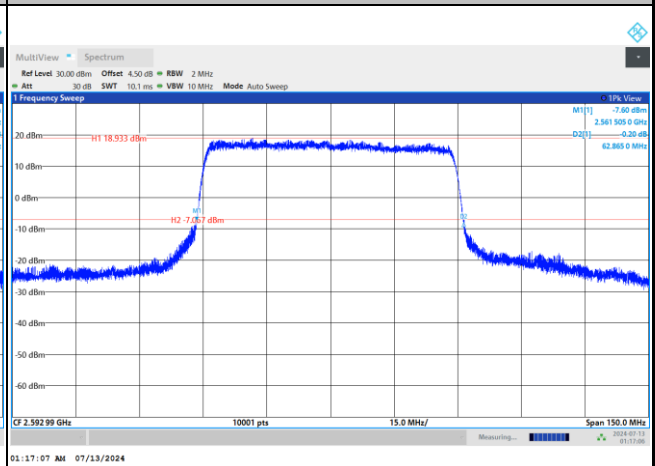

256QAM

FR1 n41 / 60MHz / DFT-S OFDM / Middle Channel / Full RB

PI/2 BPSK

FR1 n41 / 60MHz / CP OFDM / Middle Channel / Full RB

QPSK

16QAM

64QAM

256QAM