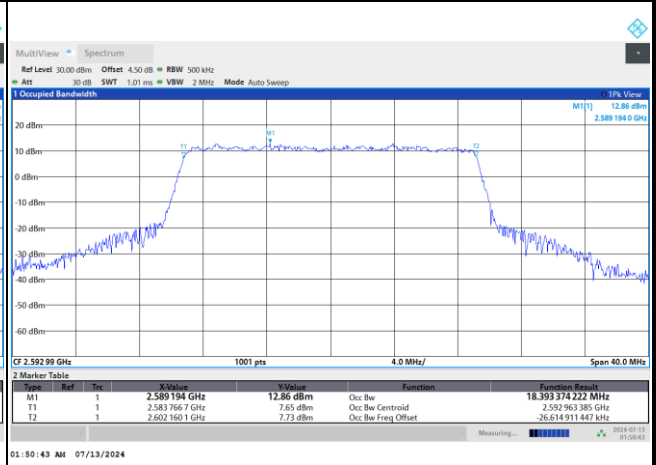

FR1 n41 / 20MHz / CP OFDM / Middle Channel / Full RB

QPSK

16QAM

64QAM

256QAM

FR1 n41 / 25MHz / DFT-S OFDM / Middle Channel / Full RB

PI/2 BPSK

FR1 n41 / 25MHz / CP OFDM / Middle Channel / Full RB