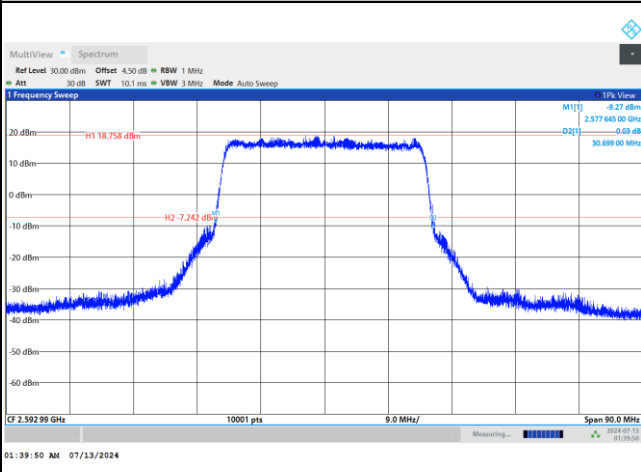

QPSK

16QAM

64QAM

256QAM

FR1 n41 / 30MHz / DFT-S OFDM / Middle Channel / Full RB

PI/2 BPSK

FR1 n41 / 30MHz / CP OFDM / Middle Channel / Full RB

QPSK