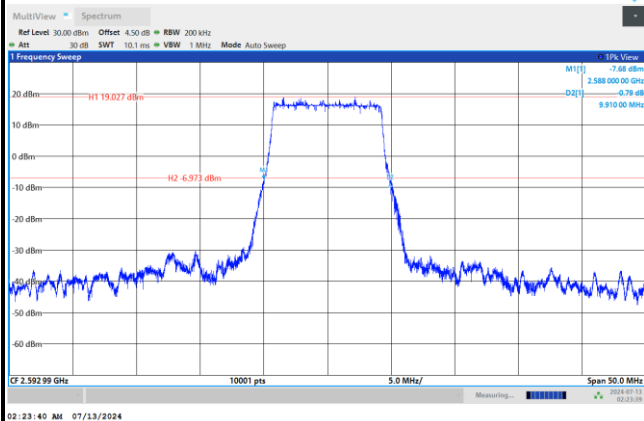

FR1 n41 / 10MHz / DFT-S OFDM / Middle Channel / Full RB

PI/2 BPSK

FR1 n41 / 10MHz / CP OFDM / Middle Channel / Full RB

QPSK

16QAM

64QAM

256QAM

FR1 n41 / 15MHz / DFT-S OFDM / Middle Channel / Full RB

PI/2 BPSK

FR1 n41 / 15MHz / CP OFDM / Middle Channel / Full RB

QPSK

16QAM

64QAM

256QAM

FR1 n41 / 20MHz / DFT-S OFDM / Middle Channel / Full RB

PI/2 BPSK