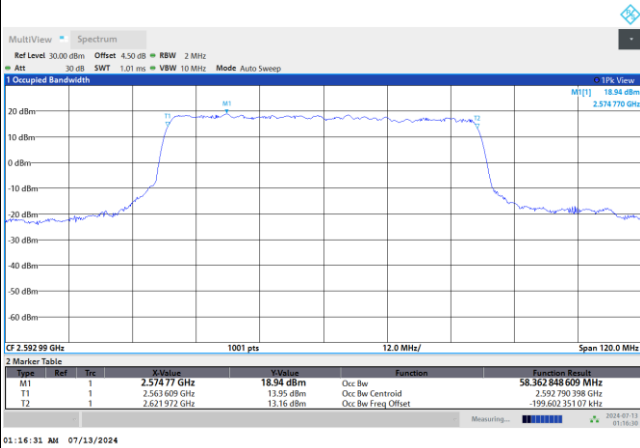

256QAM

FR1 n41 / 60MHz / DFT-S OFDM / Middle Channel / Full RB

PI/2 BPSK

FR1 n41 / 60MHz / CP OFDM / Middle Channel / Full RB

QPSK

16QAM

64QAM

256QAM