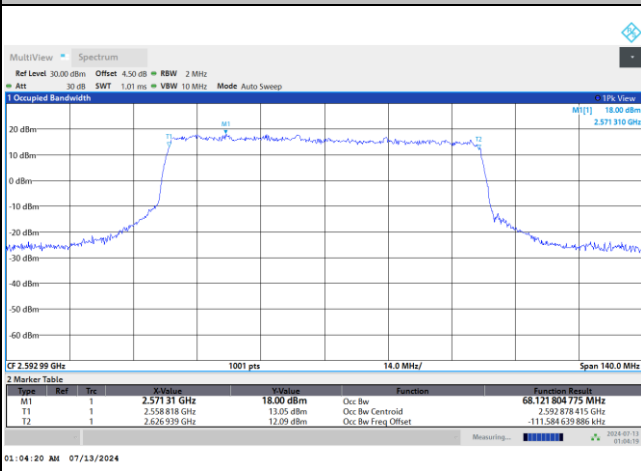

FR1 n41 / 70MHz / DFT-S OFDM / Middle Channel / Full RB

PI/2 BPSK

FR1 n41 / 70MHz / CP OFDM / Middle Channel / Full RB

QPSK

16QAM

64QAM

256QAM