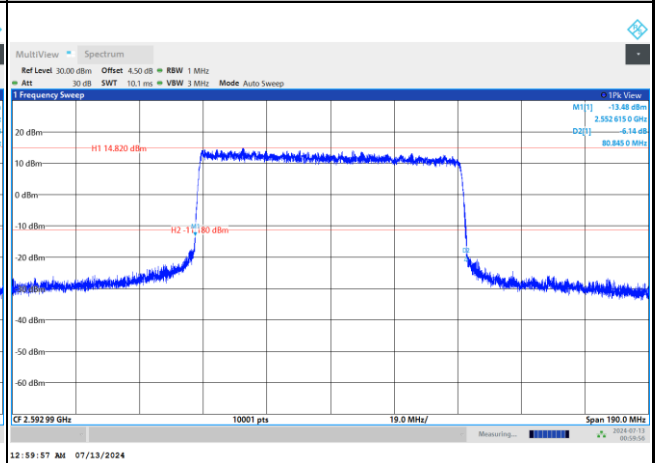

PI/2 BPSK

FR1 n41 / 80MHz / CP OFDM / Middle Channel / Full RB

QPSK

16QAM

64QAM

256QAM

FR1 n41 / 90MHz / DFT-S OFDM / Middle Channel / Full RB

PI/2 BPSK