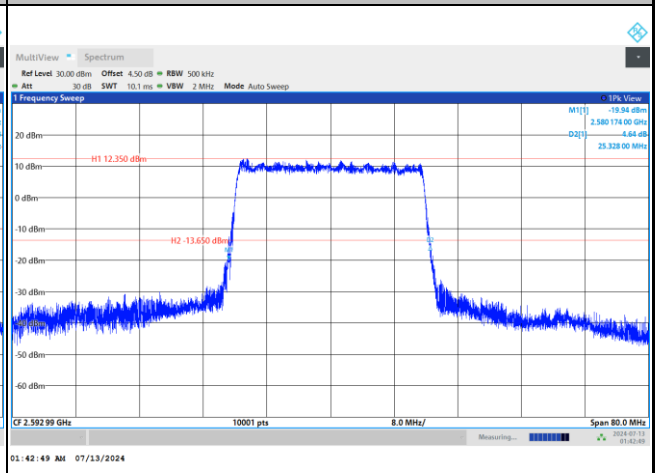

QPSK

16QAM

64QAM

256QAM

FR1 n41 / 30MHz / DFT-S OFDM / Middle Channel / Full RB

PI/2 BPSK

FR1 n41 / 30MHz / CP OFDM / Middle Channel / Full RB

QPSK