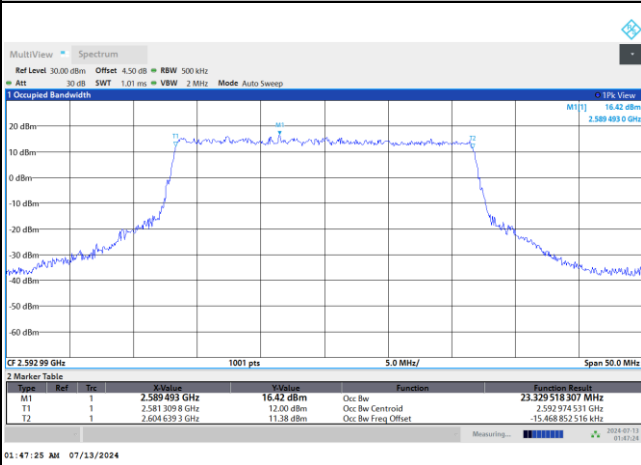

FR1 n41 / 25MHz / CP OFDM / Middle Channel / Full RB

QPSK