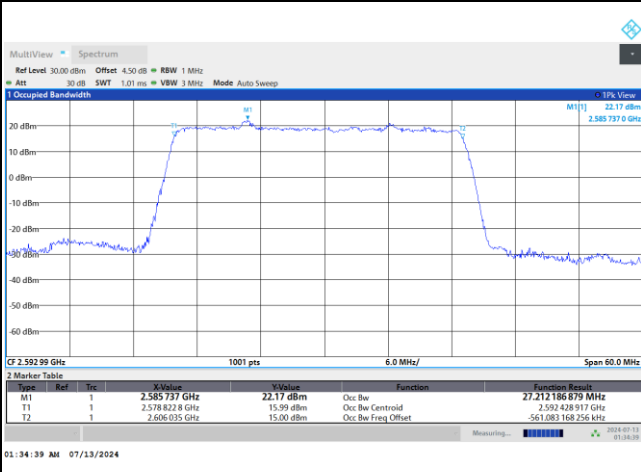

QPSK

16QAM

64QAM

256QAM

FR1 n41 / 30MHz / DFT-S OFDM / Middle Channel / Full RB

PI/2 BPSK

FR1 n41 / 30MHz / CP OFDM / Middle Channel / Full RB

QPSK