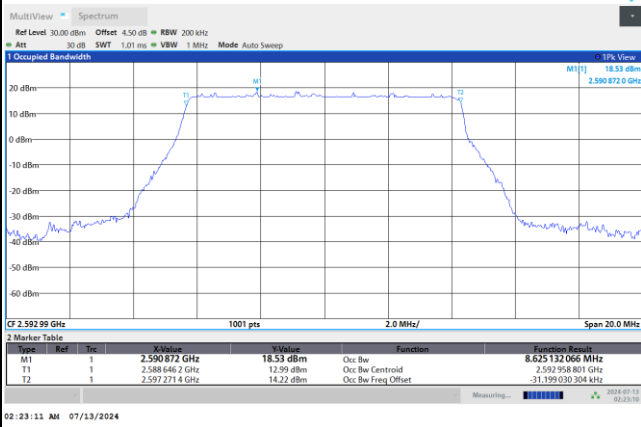

FR1 n41 / 10MHz / DFT-S OFDM / Middle Channel / Full RB

PI/2 BPSK