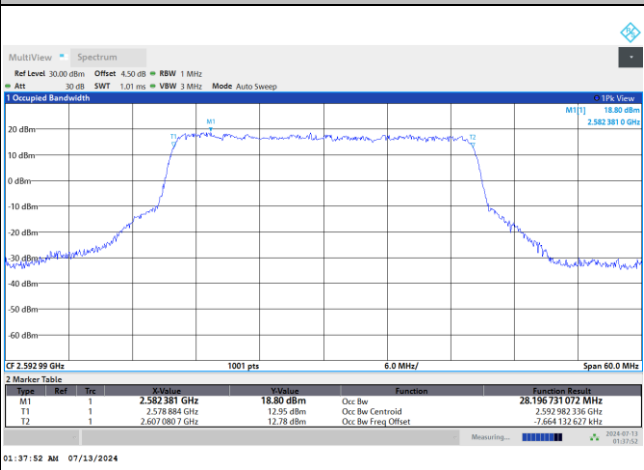

FR1 n41 / 30MHz / DFT-S OFDM / Middle Channel / Full RB

PI/2 BPSK

FR1 n41 / 30MHz / CP OFDM / Middle Channel / Full RB

QPSK

16QAM

64QAM

256QAM