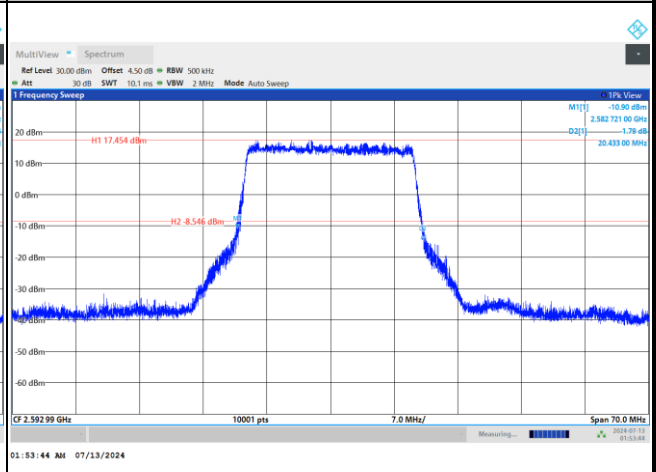

FR1 n41 / 20MHz / DFT-S OFDM / Middle Channel / Full RB

PI/2 BPSK

FR1 n41 / 20MHz / CP OFDM / Middle Channel / Full RB

QPSK

16QAM

64QAM

256QAM