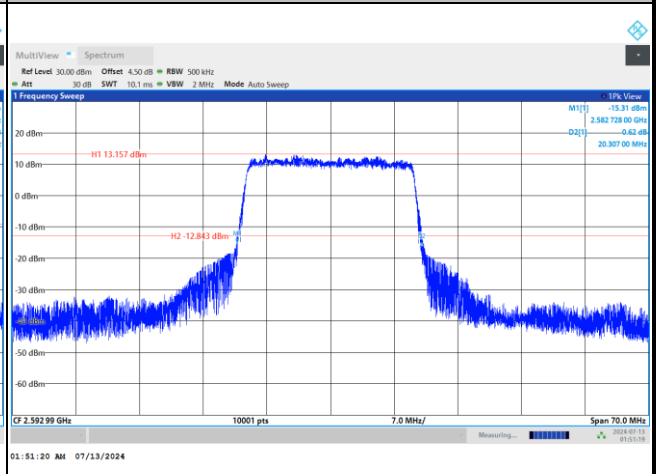

FR1 n41 / 20MHz / CP OFDM / Middle Channel / Full RB

QPSK

16QAM

64QAM

256QAM

FR1 n41 / 25MHz / DFT-S OFDM / Middle Channel / Full RB

PI/2 BPSK

FR1 n41 / 25MHz / CP OFDM / Middle Channel / Full RB