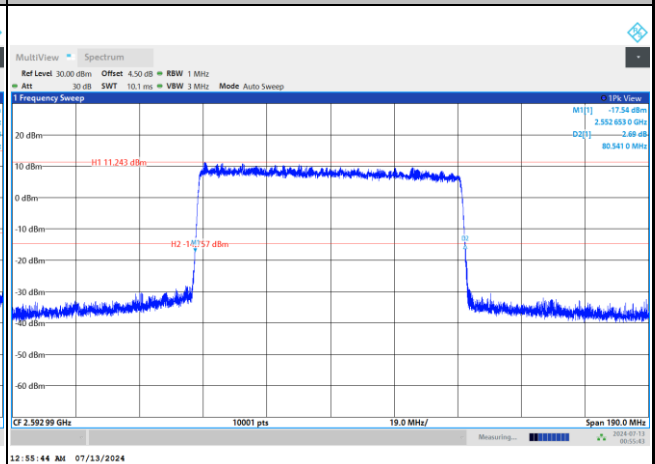

PI/2 BPSK

FR1 n41 / 80MHz / CP OFDM / Middle Channel / Full RB

QPSK

16QAM

64QAM

256QAM

FR1 n41 / 90MHz / DFT-S OFDM / Middle Channel / Full RB

PI/2 BPSK