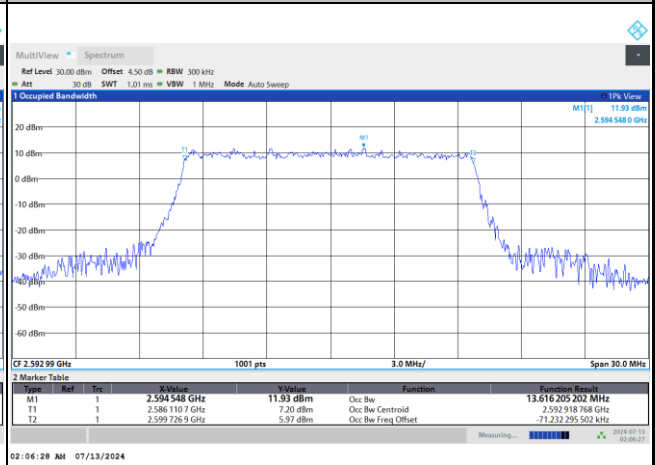

PI/2 BPSK

FR1 n41 / 15MHz / CP OFDM / Middle Channel / Full RB

QPSK

16QAM

64QAM

256QAM

FR1 n41 / 20MHz / DFT-S OFDM / Middle Channel / Full RB

PI/2 BPSK