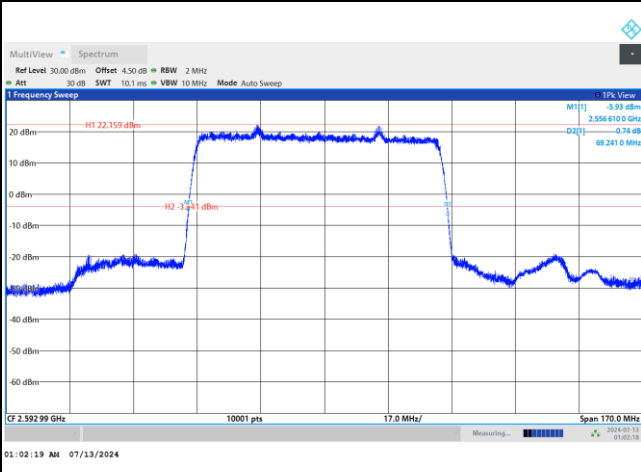

FR1 n41 / 70MHz / DFT-S OFDM / Middle Channel / Full RB

PI/2 BPSK