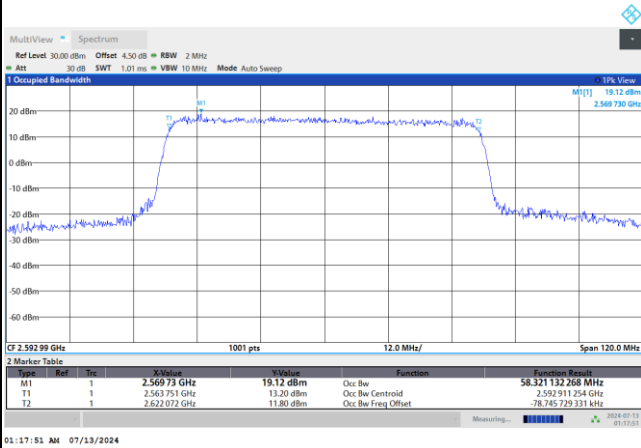

256QAM

FR1 n41 / 60MHz / DFT-S OFDM / Middle Channel / Full RB

PI/2 BPSK

FR1 n41 / 60MHz / CP OFDM / Middle Channel / Full RB

QPSK

16QAM

64QAM

256QAM