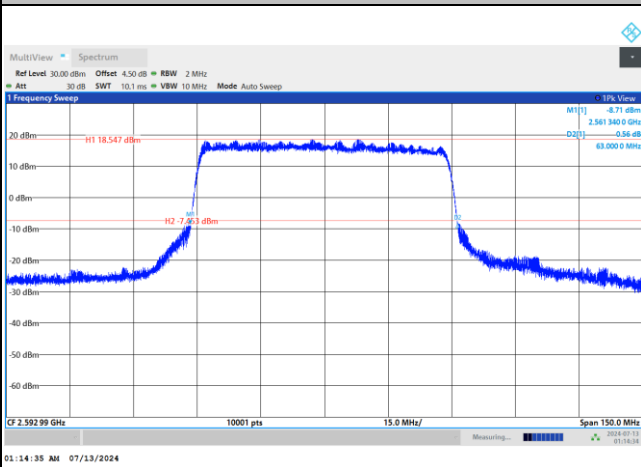

256QAM

FR1 n41 / 60MHz / DFT-S OFDM / Middle Channel / Full RB

PI/2 BPSK

FR1 n41 / 60MHz / CP OFDM / Middle Channel / Full RB

QPSK

16QAM

64QAM

256QAM