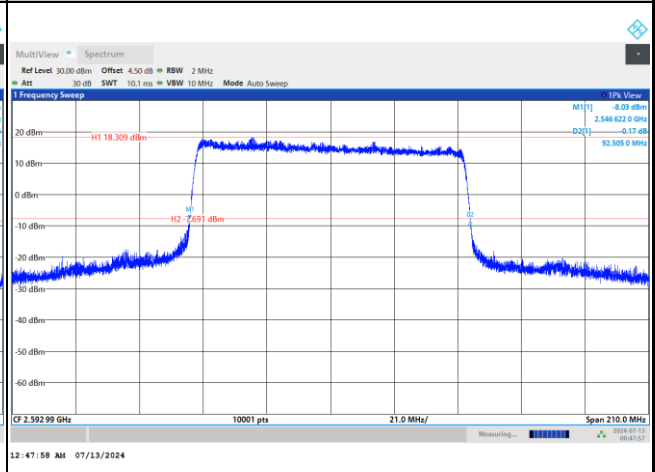

FR1 n41 / 90MHz / DFT-S OFDM / Middle Channel / Full RB

PI/2 BPSK

FR1 n41 / 90MHz / CP OFDM / Middle Channel / Full RB

QPSK

16QAM

64QAM

256QAM