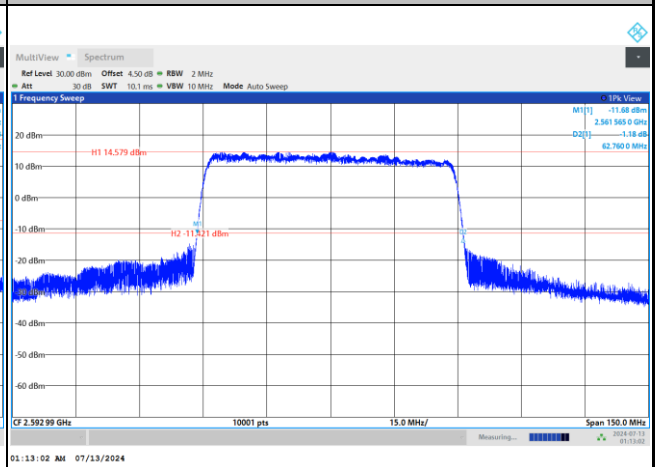

256QAM

FR1 n41 / 60MHz / DFT-S OFDM / Middle Channel / Full RB

PI/2 BPSK

FR1 n41 / 60MHz / CP OFDM / Middle Channel / Full RB

QPSK

16QAM

64QAM

256QAM