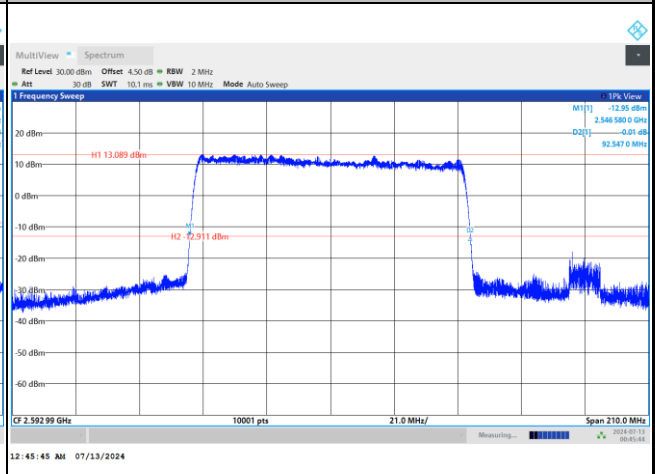

FR1 n41 / 90MHz / CP OFDM / Middle Channel / Full RB

QPSK

16QAM

64QAM

256QAM

FR1 n41 / 100MHz / DFT-S OFDM / Middle Channel / Full RB

PI/2 BPSK

FR1 n41 / 100MHz / CP OFDM / Middle Channel / Full RB