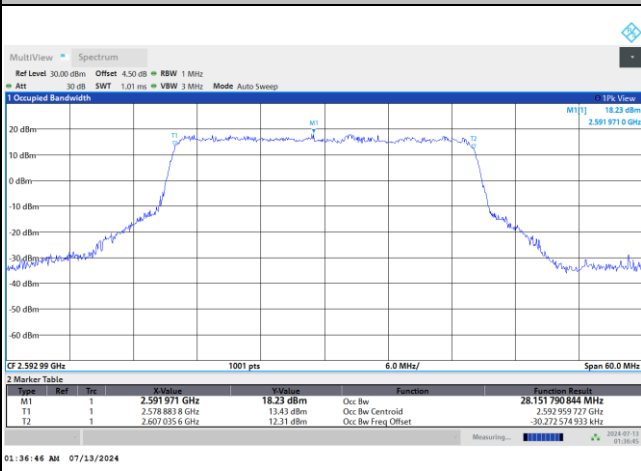

FR1 n41 / 30MHz / DFT-S OFDM / Middle Channel / Full RB

PI/2 BPSK

FR1 n41 / 30MHz / CP OFDM / Middle Channel / Full RB

QPSK

16QAM

64QAM

256QAM