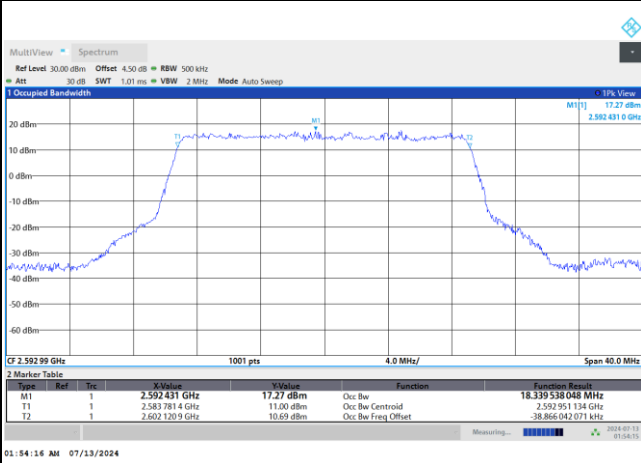

FR1 n41 / 20MHz / CP OFDM / Middle Channel / Full RB

QPSK