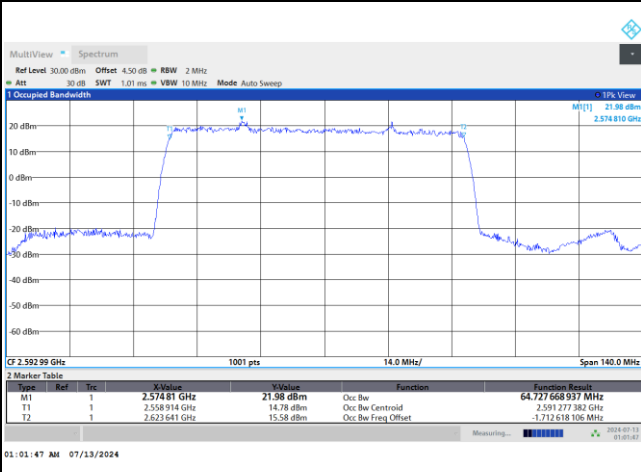

FR1 n41 / 70MHz / DFT-S OFDM / Middle Channel / Full RB

PI/2 BPSK