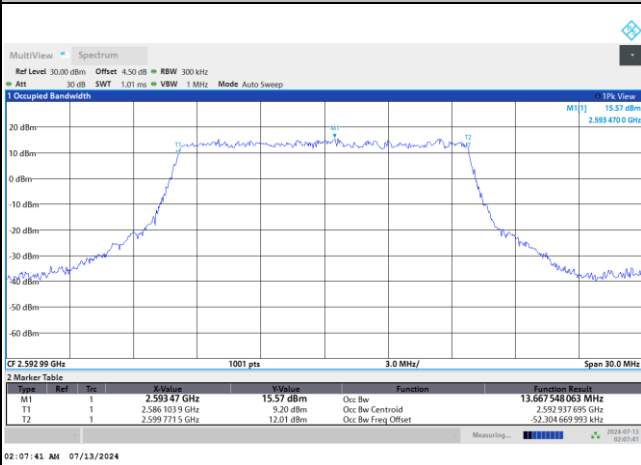

PI/2 BPSK

FR1 n41 / 15MHz / CP OFDM / Middle Channel / Full RB

QPSK

16QAM

64QAM

256QAM

FR1 n41 / 20MHz / DFT-S OFDM / Middle Channel / Full RB

PI/2 BPSK