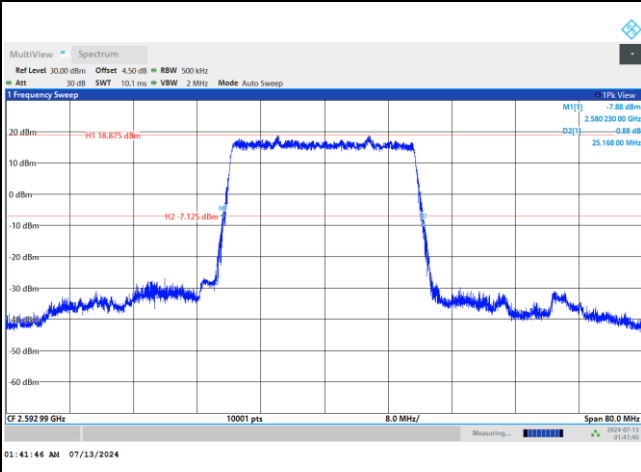

FR1 n41 / 20MHz / CP OFDM / Middle Channel / Full RB

QPSK

16QAM

64QAM

256QAM

FR1 n41 / 25MHz / DFT-S OFDM / Middle Channel / Full RB

PI/2 BPSK

FR1 n41 / 25MHz / CP OFDM / Middle Channel / Full RB