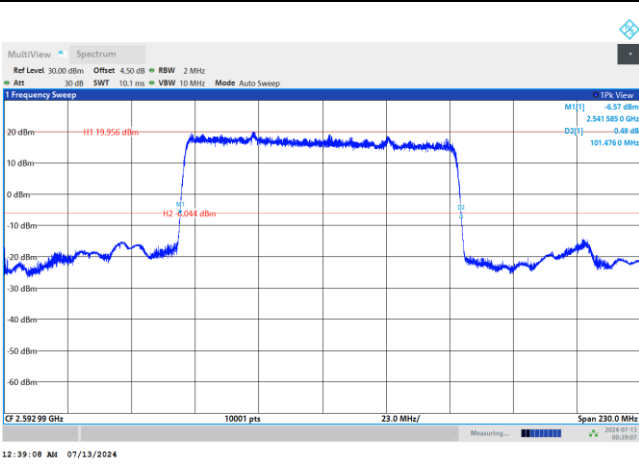

FR1 n41 / 90MHz / CP OFDM / Middle Channel / Full RB

QPSK

16QAM

64QAM

256QAM

FR1 n41 / 100MHz / DFT-S OFDM / Middle Channel / Full RB

PI/2 BPSK

FR1 n41 / 100MHz / CP OFDM / Middle Channel / Full RB