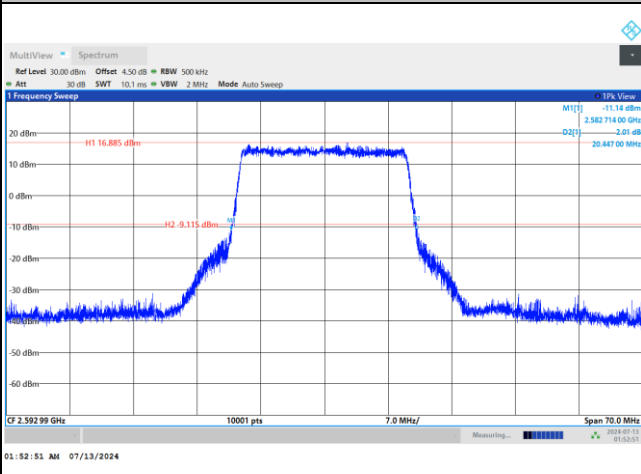

FR1 n41 / 20MHz / CP OFDM / Middle Channel / Full RB

QPSK

16QAM

64QAM

256QAM

FR1 n41 / 25MHz / DFT-S OFDM / Middle Channel / Full RB

PI/2 BPSK

FR1 n41 / 25MHz / CP OFDM / Middle Channel / Full RB