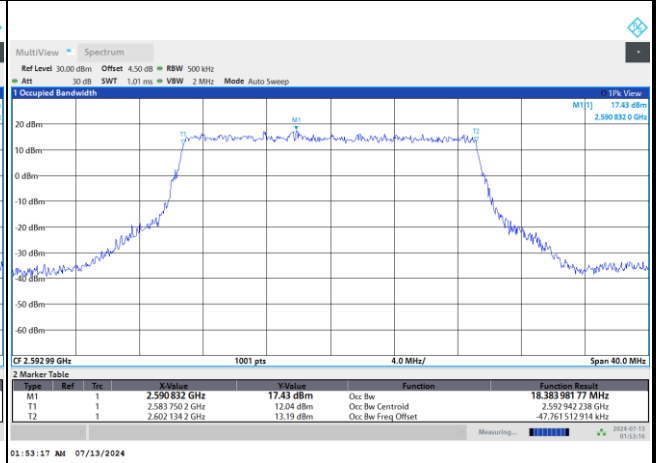

FR1 n41 / 20MHz / DFT-S OFDM / Middle Channel / Full RB

PI/2 BPSK

FR1 n41 / 20MHz / CP OFDM / Middle Channel / Full RB

QPSK

16QAM

64QAM

256QAM