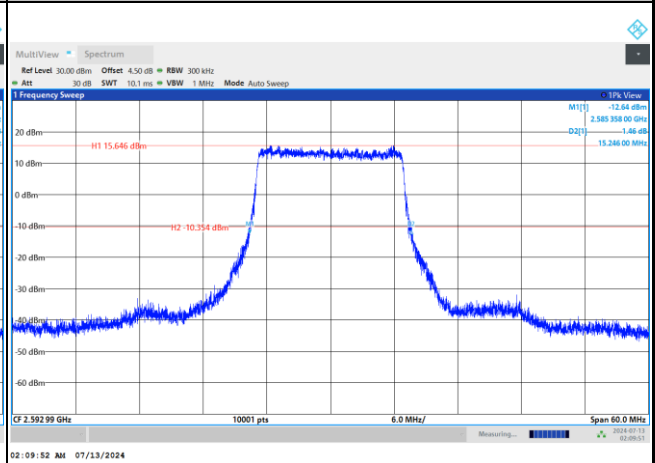

PI/2 BPSK

FR1 n41 / 15MHz / CP OFDM / Middle Channel / Full RB

QPSK

16QAM

64QAM

256QAM

FR1 n41 / 20MHz / DFT-S OFDM / Middle Channel / Full RB

PI/2 BPSK