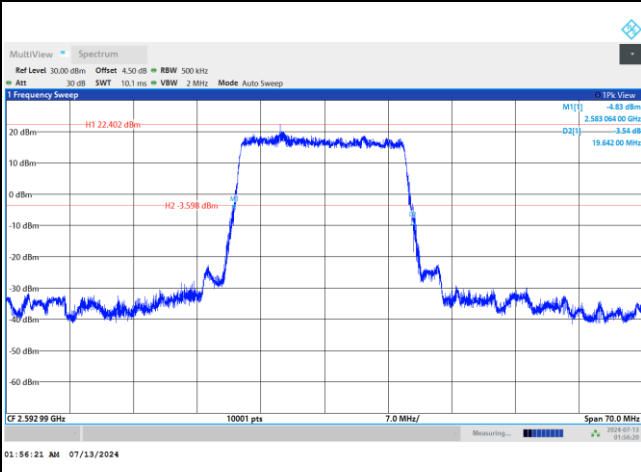

PI/2 BPSK

FR1 n41 / 15MHz / CP OFDM / Middle Channel / Full RB

QPSK

16QAM

64QAM

256QAM

FR1 n41 / 20MHz / DFT-S OFDM / Middle Channel / Full RB

PI/2 BPSK