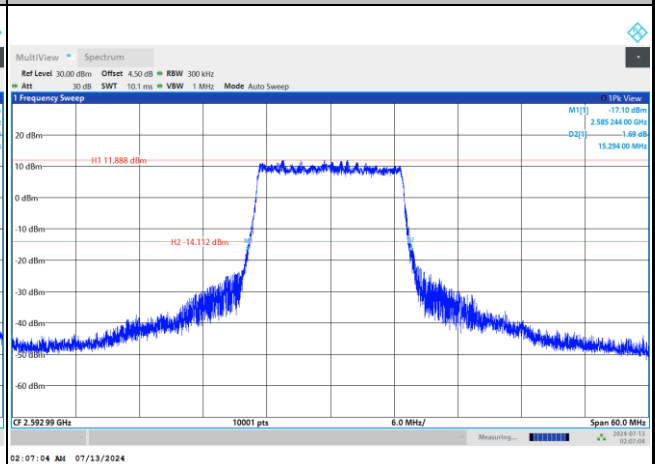

PI/2 BPSK

FR1 n41 / 15MHz / CP OFDM / Middle Channel / Full RB

QPSK

16QAM

64QAM

256QAM

FR1 n41 / 20MHz / DFT-S OFDM / Middle Channel / Full RB

PI/2 BPSK