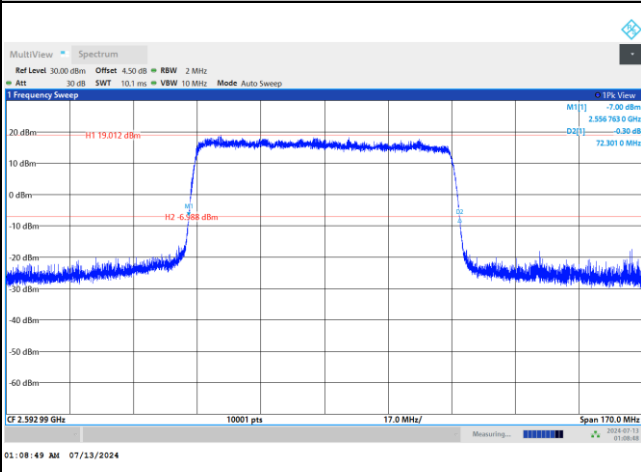

FR1 n41 / 70MHz / CP OFDM / Middle Channel / Full RB

QPSK