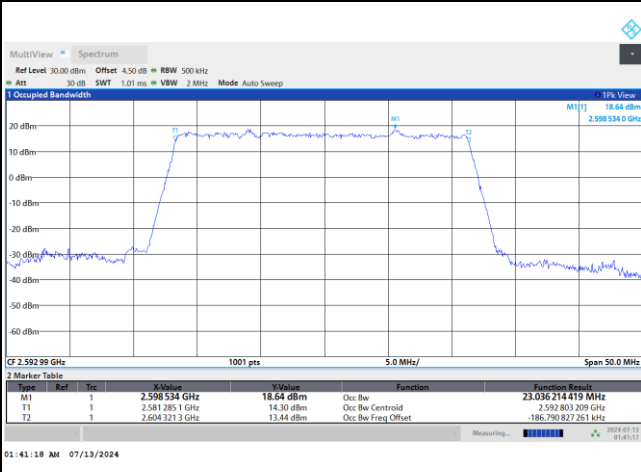

FR1 n41 / 20MHz / CP OFDM / Middle Channel / Full RB

QPSK

16QAM

64QAM

256QAM

FR1 n41 / 25MHz / DFT-S OFDM / Middle Channel / Full RB

PI/2 BPSK

FR1 n41 / 25MHz / CP OFDM / Middle Channel / Full RB