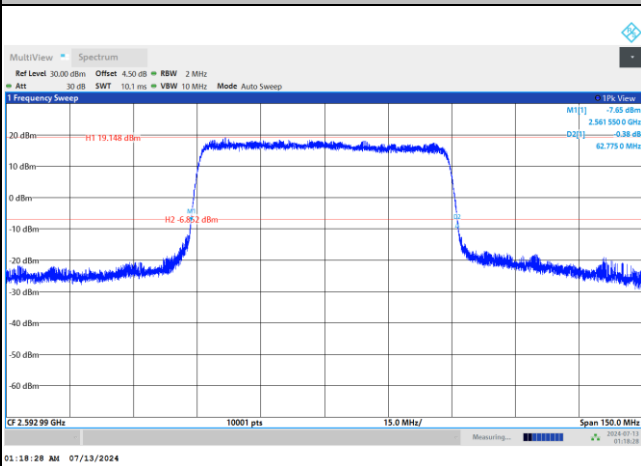

256QAM

FR1 n41 / 60MHz / DFT-S OFDM / Middle Channel / Full RB

PI/2 BPSK

FR1 n41 / 60MHz / CP OFDM / Middle Channel / Full RB

QPSK

16QAM

64QAM

256QAM