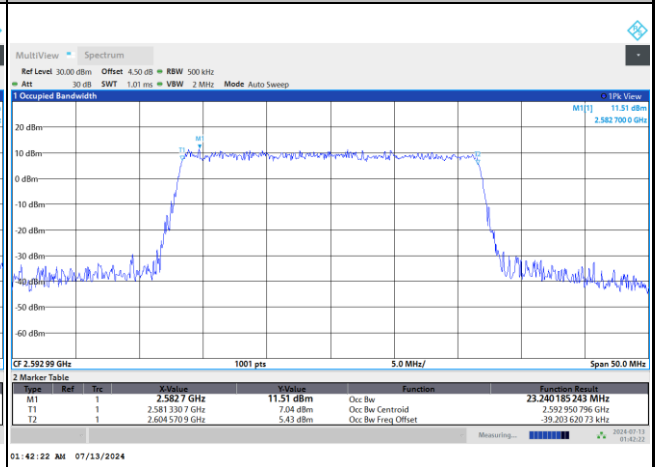

QPSK

16QAM

64QAM

256QAM

FR1 n41 / 30MHz / DFT-S OFDM / Middle Channel / Full RB

PI/2 BPSK

FR1 n41 / 30MHz / CP OFDM / Middle Channel / Full RB

QPSK