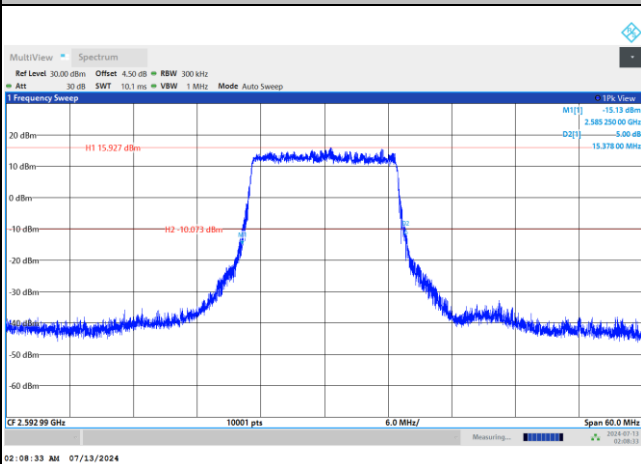

PI/2 BPSK

FR1 n41 / 15MHz / CP OFDM / Middle Channel / Full RB

QPSK

16QAM

64QAM

256QAM

FR1 n41 / 20MHz / DFT-S OFDM / Middle Channel / Full RB

PI/2 BPSK