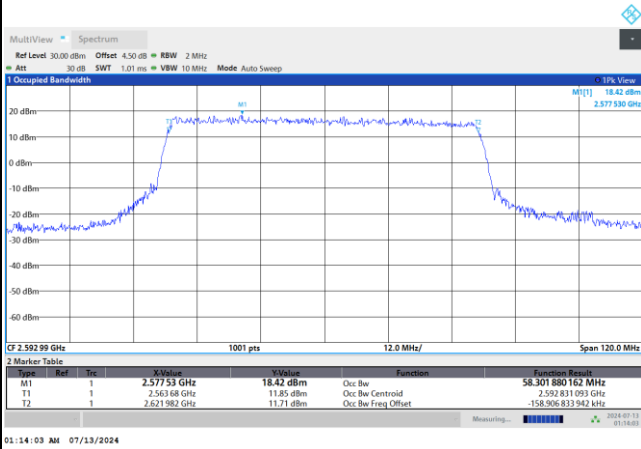

256QAM

FR1 n41 / 60MHz / DFT-S OFDM / Middle Channel / Full RB

PI/2 BPSK

FR1 n41 / 60MHz / CP OFDM / Middle Channel / Full RB

QPSK

16QAM

64QAM

256QAM