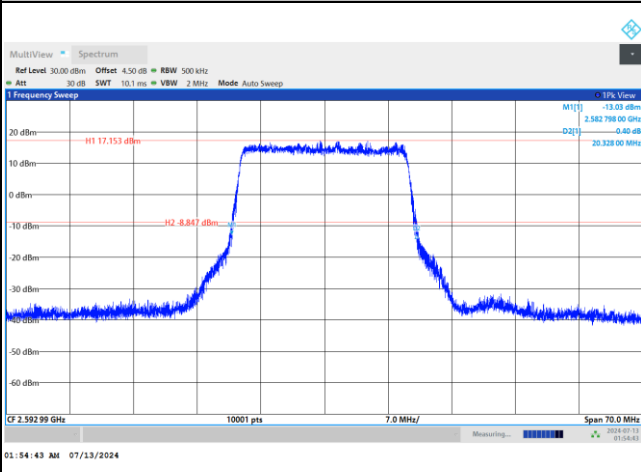

FR1 n41 / 20MHz / CP OFDM / Middle Channel / Full RB

QPSK