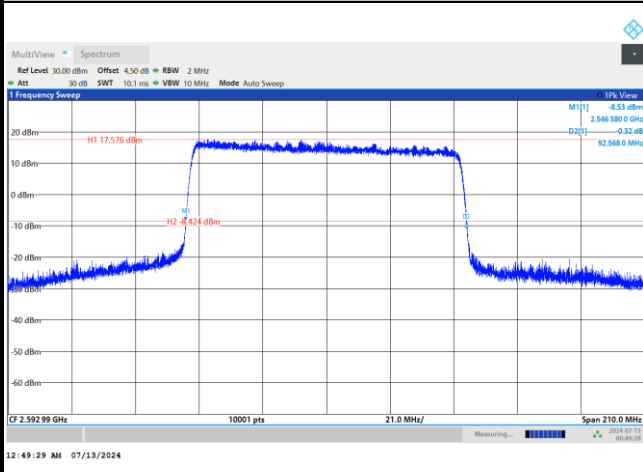

FR1 n41 / 90MHz / CP OFDM / Middle Channel / Full RB

QPSK