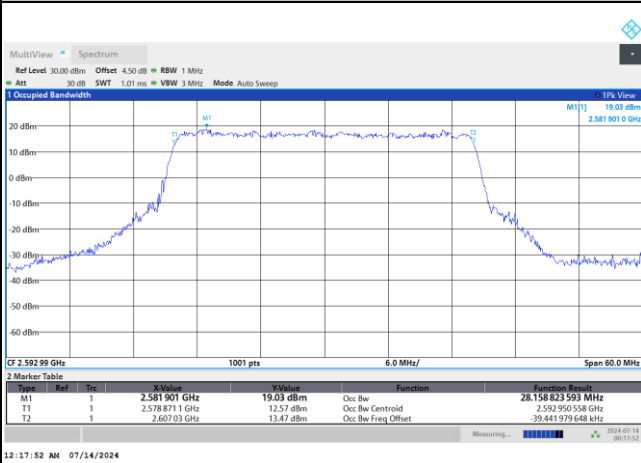

QPSK

16QAM

64QAM

256QAM

FR1 n41 / 30MHz / DFT-S OFDM / Middle Channel / Full RB

PI/2 BPSK

FR1 n41 / 30MHz / CP OFDM / Middle Channel / Full RB

QPSK