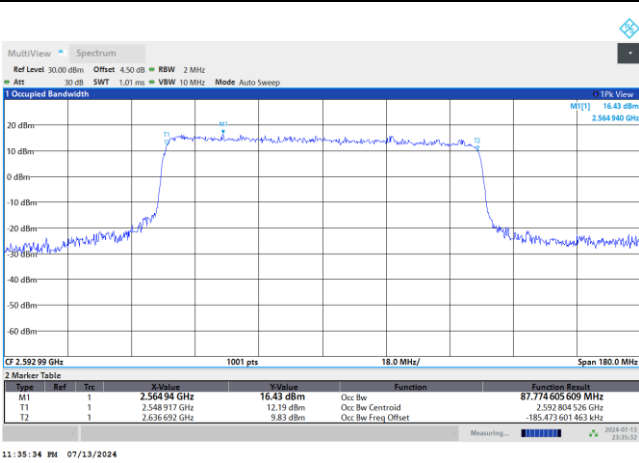

FR1 n41 / 90MHz / CP OFDM / Middle Channel / Full RB

QPSK

16QAM

64QAM

256QAM

FR1 n41 / 100MHz / DFT-S OFDM / Middle Channel / Full RB

PI/2 BPSK

FR1 n41 / 100MHz / CP OFDM / Middle Channel / Full RB