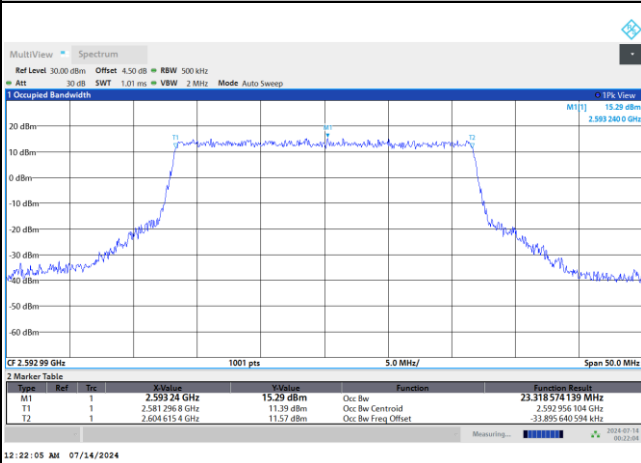

FR1 n41 / 25MHz / CP OFDM / Middle Channel / Full RB

QPSK