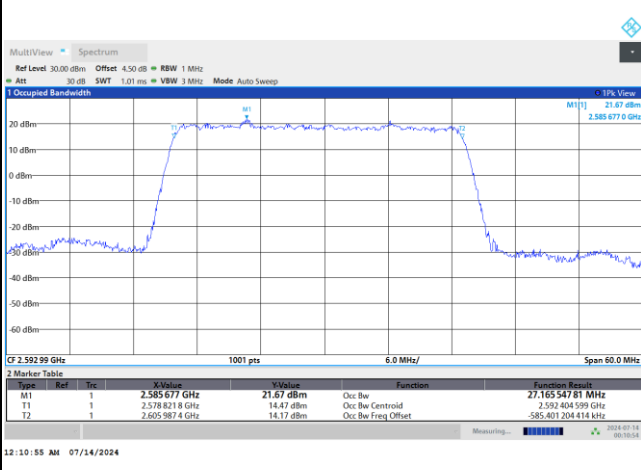

QPSK

16QAM

64QAM

256QAM

FR1 n41 / 30MHz / DFT-S OFDM / Middle Channel / Full RB

PI/2 BPSK

FR1 n41 / 30MHz / CP OFDM / Middle Channel / Full RB

QPSK