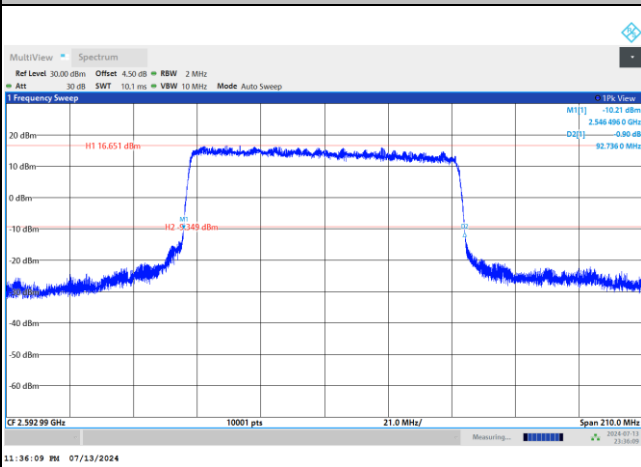

FR1 n41 / 90MHz / DFT-S OFDM / Middle Channel / Full RB

PI/2 BPSK

FR1 n41 / 90MHz / CP OFDM / Middle Channel / Full RB

QPSK

16QAM

64QAM

256QAM