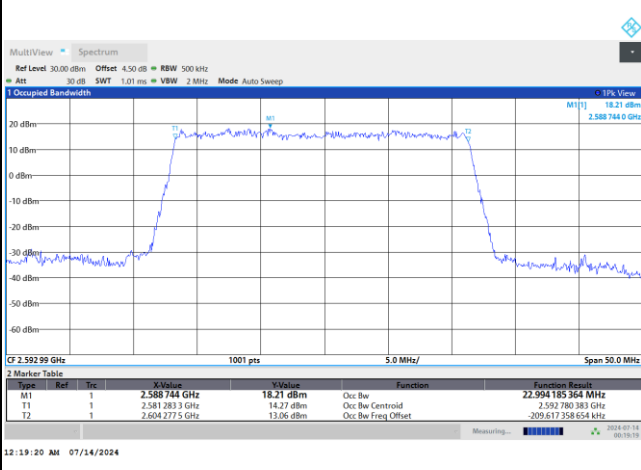

FR1 n41 / 20MHz / CP OFDM / Middle Channel / Full RB

QPSK

16QAM

64QAM

256QAM

FR1 n41 / 25MHz / DFT-S OFDM / Middle Channel / Full RB

PI/2 BPSK

FR1 n41 / 25MHz / CP OFDM / Middle Channel / Full RB