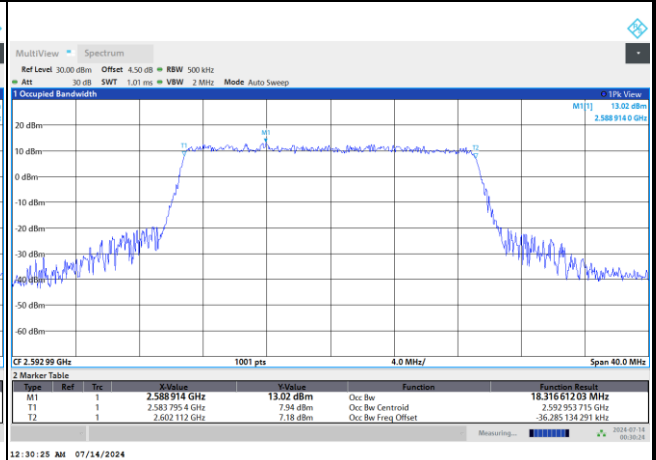

FR1 n41 / 20MHz / CP OFDM / Middle Channel / Full RB

QPSK

16QAM

64QAM

256QAM

FR1 n41 / 25MHz / DFT-S OFDM / Middle Channel / Full RB

PI/2 BPSK

FR1 n41 / 25MHz / CP OFDM / Middle Channel / Full RB