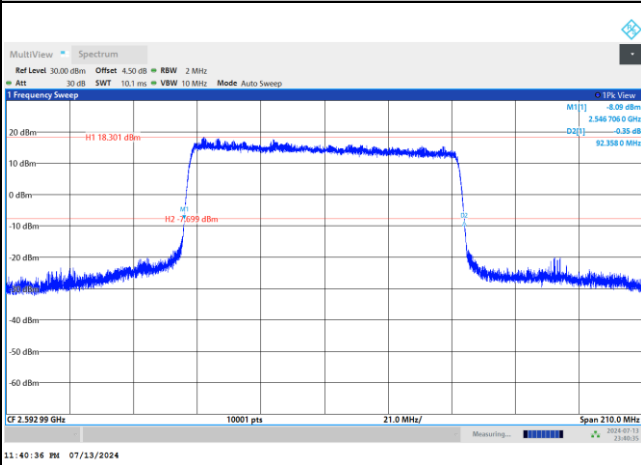

QPSK

16QAM

64QAM

256QAM

FR1 n41 / 90MHz / DFT-S OFDM / Middle Channel / Full RB

PI/2 BPSK

FR1 n41 / 90MHz / CP OFDM / Middle Channel / Full RB

QPSK