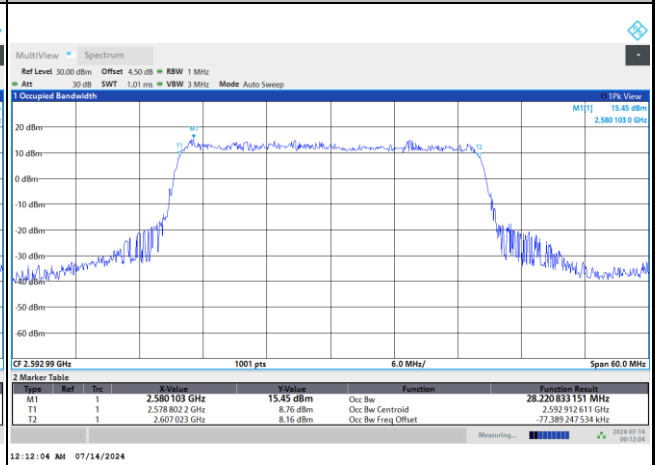

FR1 n41 / 30MHz / DFT-S OFDM / Middle Channel / Full RB

PI/2 BPSK

FR1 n41 / 30MHz / CP OFDM / Middle Channel / Full RB

QPSK

16QAM

64QAM

256QAM