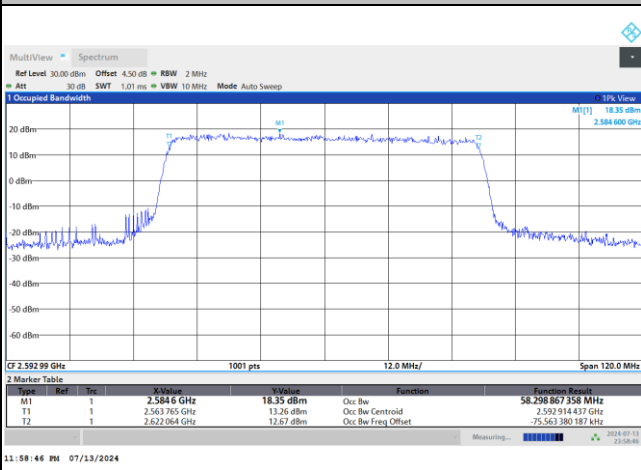

256QAM

FR1 n41 / 60MHz / DFT-S OFDM / Middle Channel / Full RB

PI/2 BPSK

FR1 n41 / 60MHz / CP OFDM / Middle Channel / Full RB

QPSK

16QAM

64QAM

256QAM