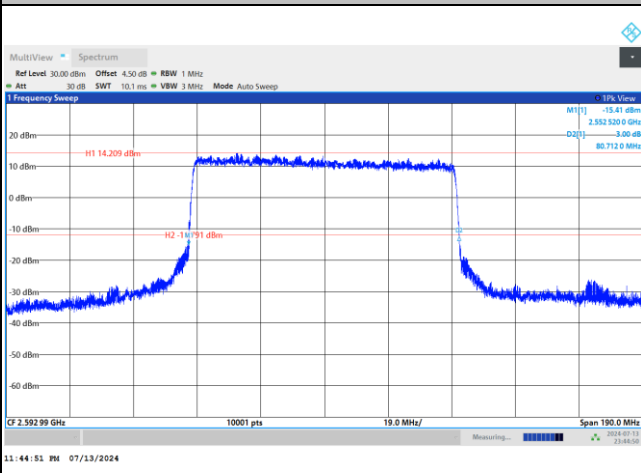

FR1 n41 / 80MHz / DFT-S OFDM / Middle Channel / Full RB

PI/2 BPSK

FR1 n41 / 80MHz / CP OFDM / Middle Channel / Full RB

QPSK

16QAM

64QAM

256QAM