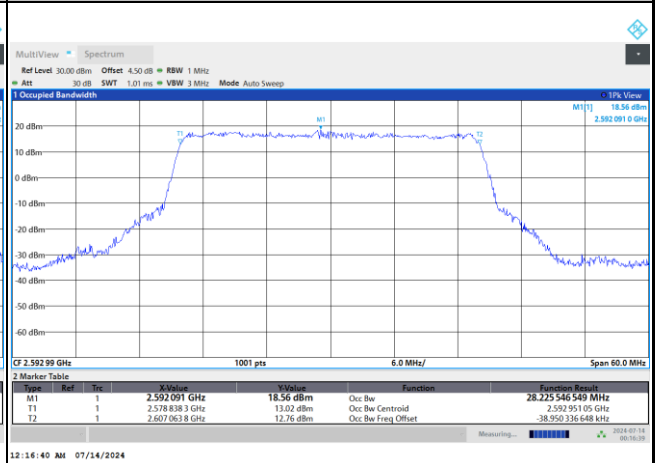

FR1 n41 / 30MHz / DFT-S OFDM / Middle Channel / Full RB

PI/2 BPSK

FR1 n41 / 30MHz / CP OFDM / Middle Channel / Full RB

QPSK

16QAM

64QAM

256QAM