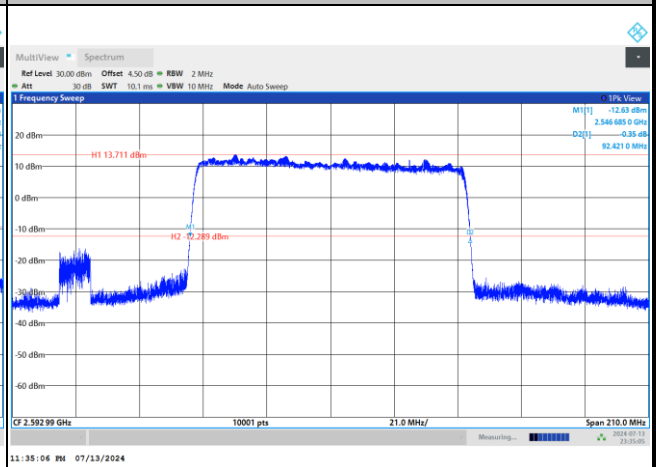

FR1 n41 / 90MHz / DFT-S OFDM / Middle Channel / Full RB

PI/2 BPSK

FR1 n41 / 90MHz / CP OFDM / Middle Channel / Full RB

QPSK

16QAM

64QAM

256QAM