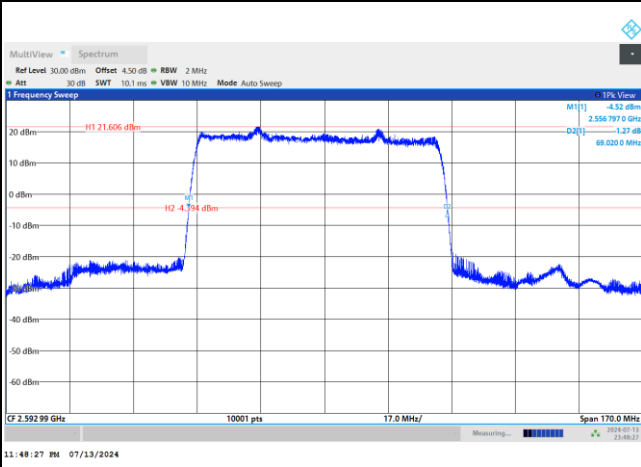

PI/2 BPSK

FR1 n41 / 60MHz / CP OFDM / Middle Channel / Full RB

QPSK

16QAM

64QAM

256QAM

FR1 n41 / 70MHz / DFT-S OFDM / Middle Channel / Full RB

PI/2 BPSK