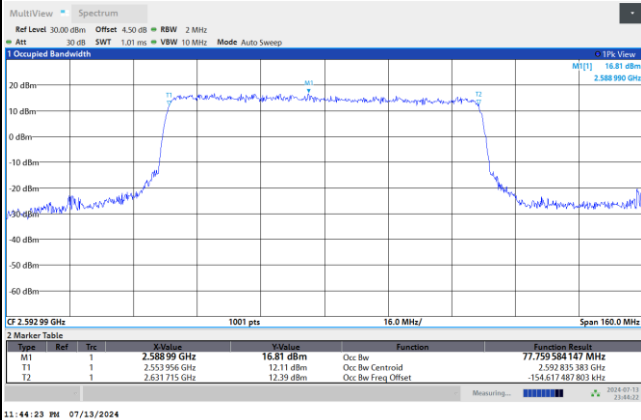

PI/2 BPSK

FR1 n41 / 80MHz / CP OFDM / Middle Channel / Full RB

QPSK

16QAM

64QAM

256QAM

FR1 n41 / 90MHz / DFT-S OFDM / Middle Channel / Full RB

PI/2 BPSK