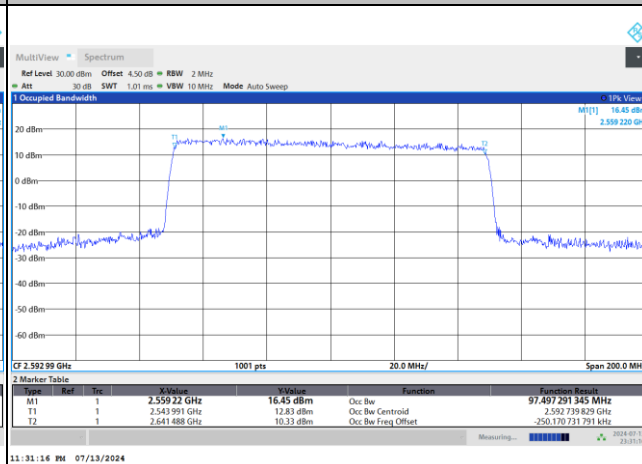

FR1 n41 / 100MHz / DFT-S OFDM / Middle Channel / Full RB

PI/2 BPSK

FR1 n41 / 100MHz / CP OFDM / Middle Channel / Full RB

QPSK

16QAM

64QAM

256QAM