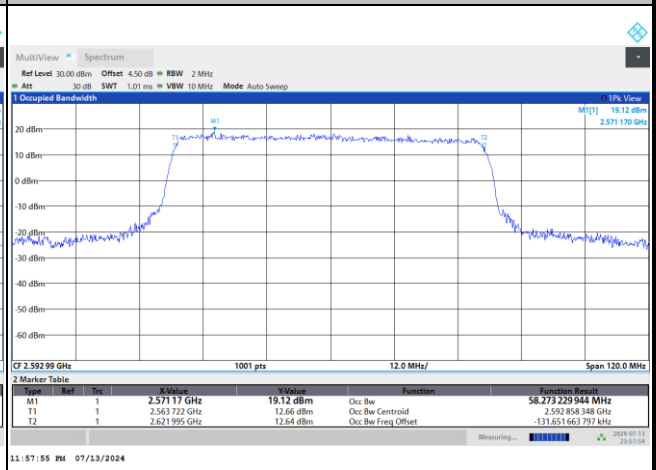

256QAM

FR1 n41 / 60MHz / DFT-S OFDM / Middle Channel / Full RB

PI/2 BPSK

FR1 n41 / 60MHz / CP OFDM / Middle Channel / Full RB

QPSK

16QAM

64QAM

256QAM