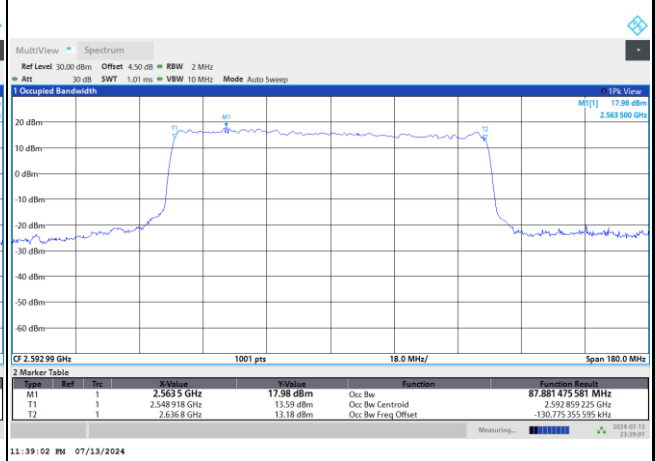

FR1 n41 / 90MHz / DFT-S OFDM / Middle Channel / Full RB

PI/2 BPSK

FR1 n41 / 90MHz / CP OFDM / Middle Channel / Full RB

QPSK

16QAM

64QAM

256QAM