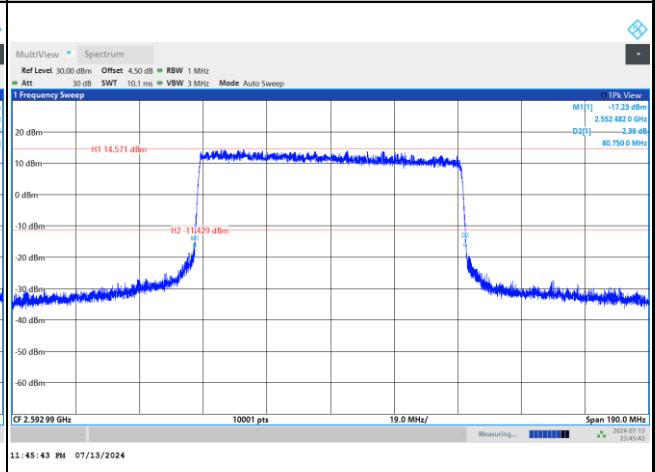

FR1 n41 / 80MHz / DFT-S OFDM / Middle Channel / Full RB

PI/2 BPSK

FR1 n41 / 80MHz / CP OFDM / Middle Channel / Full RB

QPSK

16QAM

64QAM

256QAM