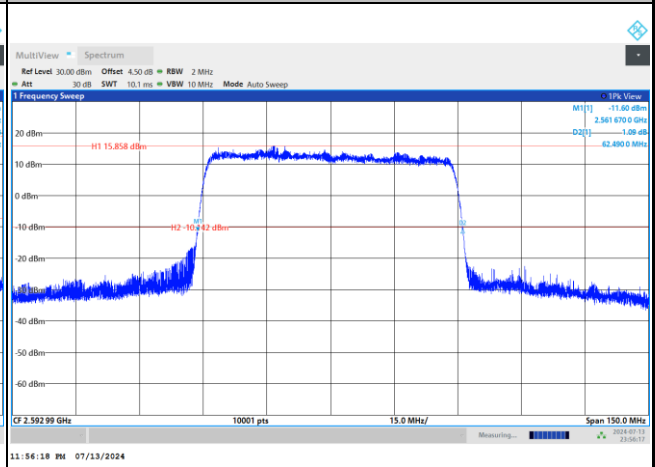

PI/2 BPSK

FR1 n41 / 60MHz / CP OFDM / Middle Channel / Full RB

QPSK

16QAM

64QAM

256QAM

FR1 n41 / 70MHz / DFT-S OFDM / Middle Channel / Full RB

PI/2 BPSK