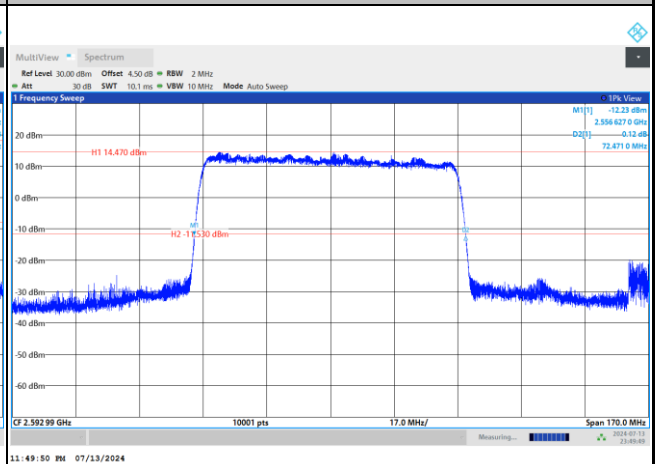

FR1 n41 / 70MHz / CP OFDM / Middle Channel / Full RB

QPSK

16QAM

64QAM

256QAM

FR1 n41 / 80MHz / DFT-S OFDM / Middle Channel / Full RB

PI/2 BPSK

FR1 n41 / 80MHz / CP OFDM / Middle Channel / Full RB