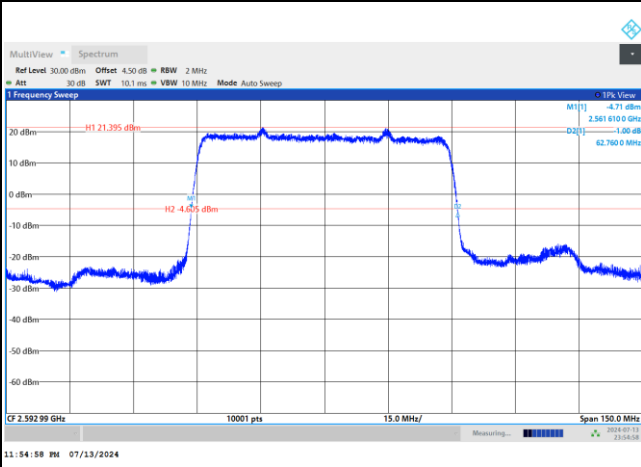

FR1 n41 / 50MHz / DFT-S OFDM / Middle Channel / Full RB

PI/2 BPSK

FR1 n41 / 50MHz / CP OFDM / Middle Channel / Full RB

QPSK

16QAM

64QAM

256QAM

FR1 n41 / 60MHz / DFT-S OFDM / Middle Channel / Full RB

PI/2 BPSK

FR1 n41 / 60MHz / CP OFDM / Middle Channel / Full RB

QPSK

16QAM

64QAM

256QAM

FR1 n41 / 70MHz / DFT-S OFDM / Middle Channel / Full RB

PI/2 BPSK