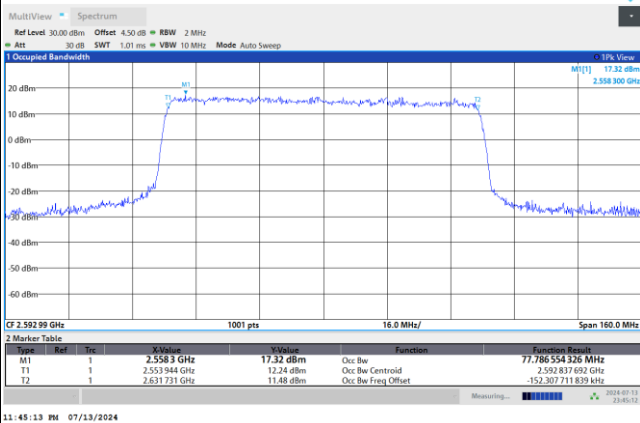

PI/2 BPSK

FR1 n41 / 80MHz / CP OFDM / Middle Channel / Full RB

QPSK

16QAM

64QAM

256QAM

FR1 n41 / 90MHz / DFT-S OFDM / Middle Channel / Full RB

PI/2 BPSK