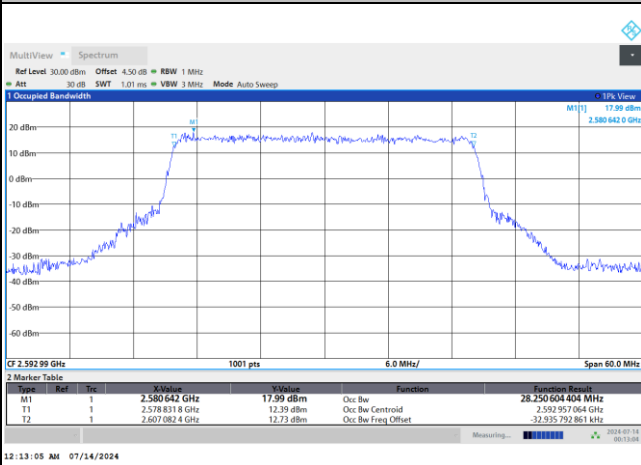

FR1 n41 / 30MHz / DFT-S OFDM / Middle Channel / Full RB

PI/2 BPSK

FR1 n41 / 30MHz / CP OFDM / Middle Channel / Full RB

QPSK

16QAM

64QAM

256QAM