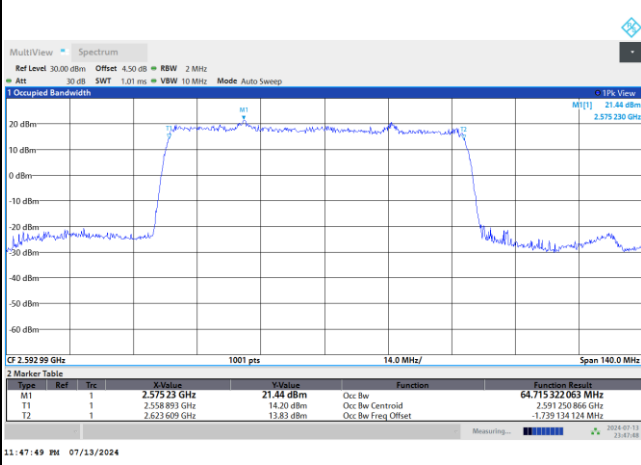

FR1 n41 / 70MHz / DFT-S OFDM / Middle Channel / Full RB

PI/2 BPSK