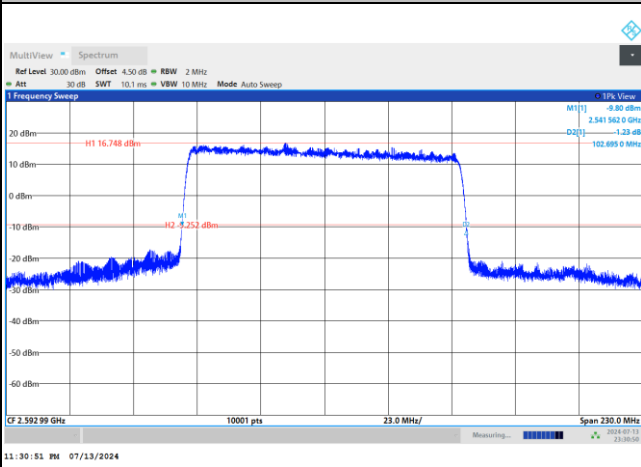

FR1 n41 / 100MHz / DFT-S OFDM / Middle Channel / Full RB

PI/2 BPSK

FR1 n41 / 100MHz / CP OFDM / Middle Channel / Full RB

QPSK

16QAM

64QAM

256QAM