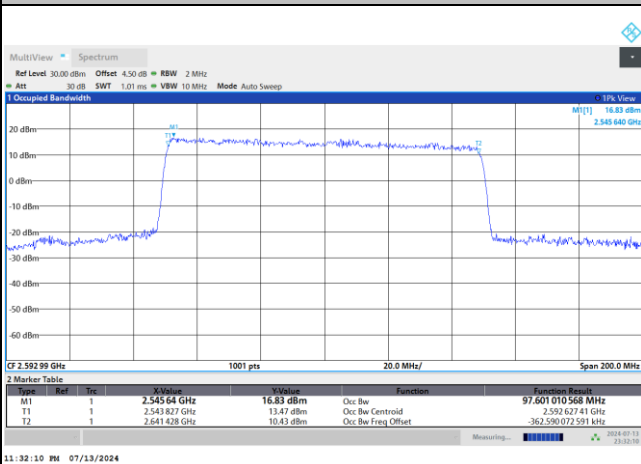

FR1 n41 / 100MHz / CP OFDM / Middle Channel / Full RB

QPSK