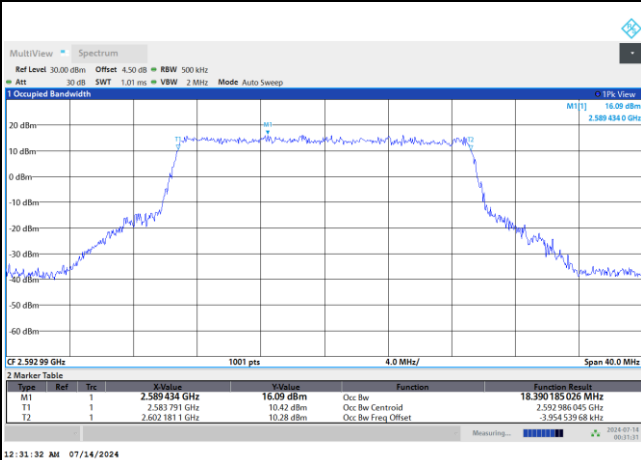

FR1 n41 / 20MHz / CP OFDM / Middle Channel / Full RB

QPSK

16QAM

64QAM

256QAM

FR1 n41 / 25MHz / DFT-S OFDM / Middle Channel / Full RB

PI/2 BPSK

FR1 n41 / 25MHz / CP OFDM / Middle Channel / Full RB