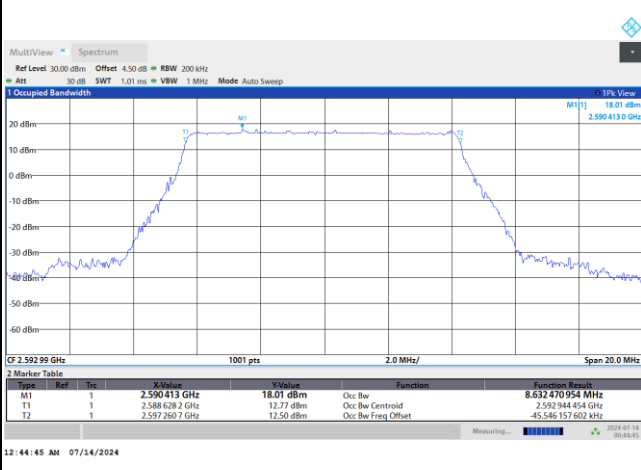

FR1 n41 / 10MHz / DFT-S OFDM / Middle Channel / Full RB

PI/2 BPSK