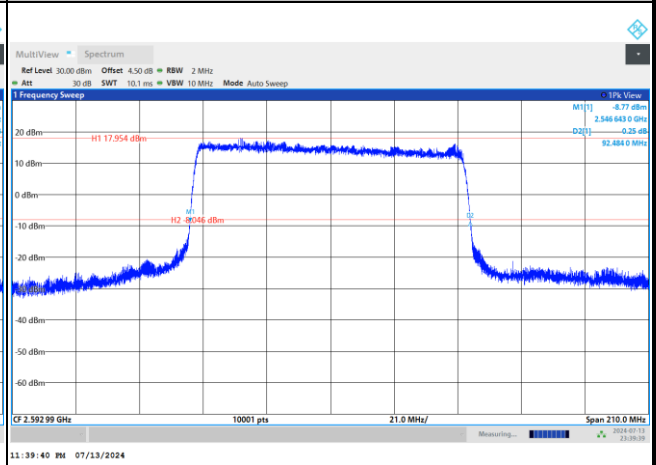

FR1 n41 / 90MHz / DFT-S OFDM / Middle Channel / Full RB

PI/2 BPSK

FR1 n41 / 90MHz / CP OFDM / Middle Channel / Full RB

QPSK

16QAM

64QAM

256QAM