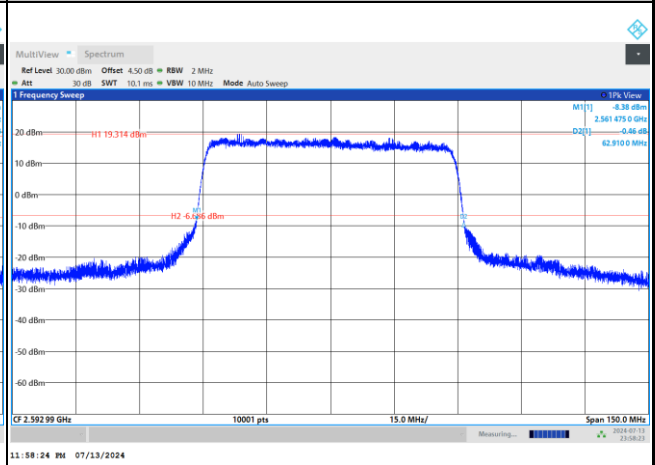

PI/2 BPSK

FR1 n41 / 60MHz / CP OFDM / Middle Channel / Full RB

QPSK

16QAM

64QAM

256QAM

FR1 n41 / 70MHz / DFT-S OFDM / Middle Channel / Full RB

PI/2 BPSK