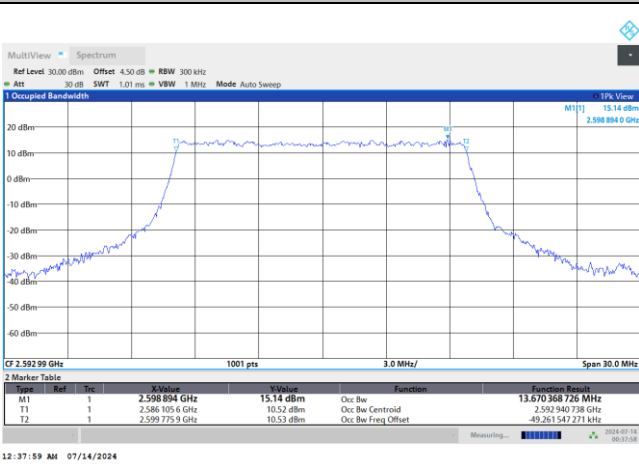

PI/2 BPSK

FR1 n41 / 15MHz / CP OFDM / Middle Channel / Full RB

QPSK

16QAM

64QAM

256QAM

FR1 n41 / 20MHz / DFT-S OFDM / Middle Channel / Full RB

PI/2 BPSK