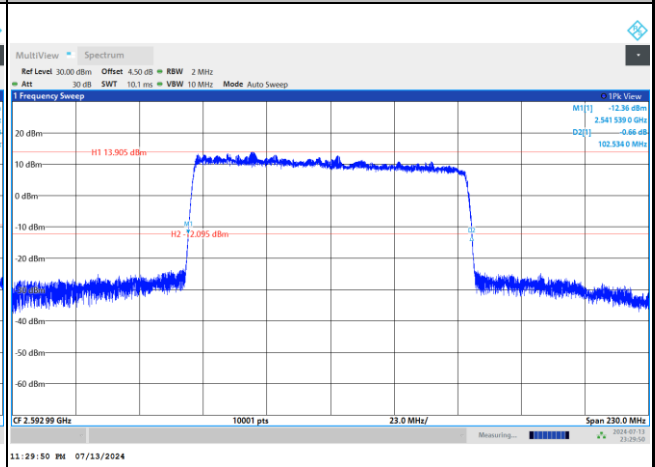

FR1 n41 / 100MHz / DFT-S OFDM / Middle Channel / Full RB

PI/2 BPSK

FR1 n41 / 100MHz / CP OFDM / Middle Channel / Full RB

QPSK

16QAM

64QAM

256QAM