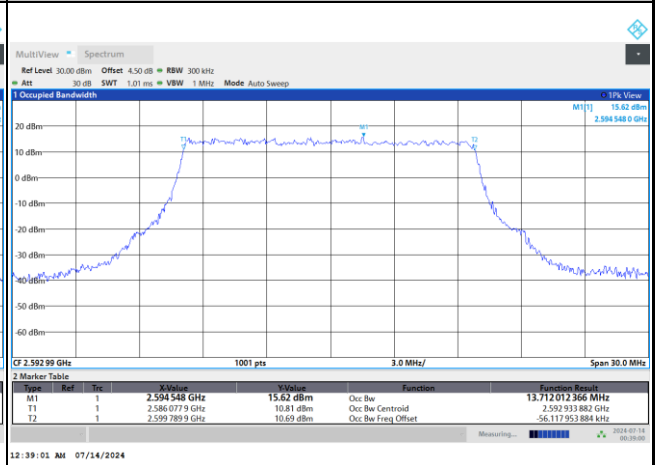

PI/2 BPSK

FR1 n41 / 15MHz / CP OFDM / Middle Channel / Full RB

QPSK

16QAM

64QAM

256QAM

FR1 n41 / 20MHz / DFT-S OFDM / Middle Channel / Full RB

PI/2 BPSK