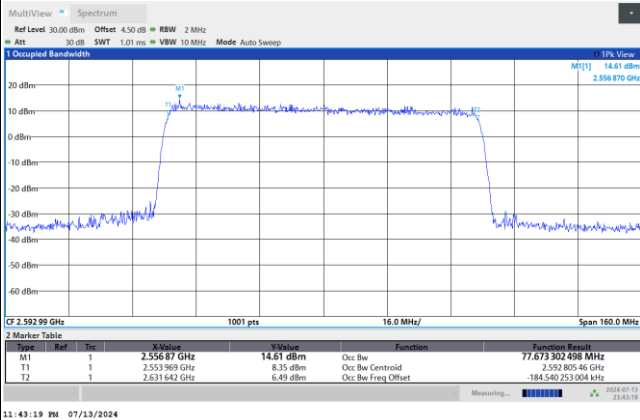

PI/2 BPSK

FR1 n41 / 80MHz / CP OFDM / Middle Channel / Full RB

QPSK

16QAM

64QAM

256QAM

FR1 n41 / 90MHz / DFT-S OFDM / Middle Channel / Full RB

PI/2 BPSK