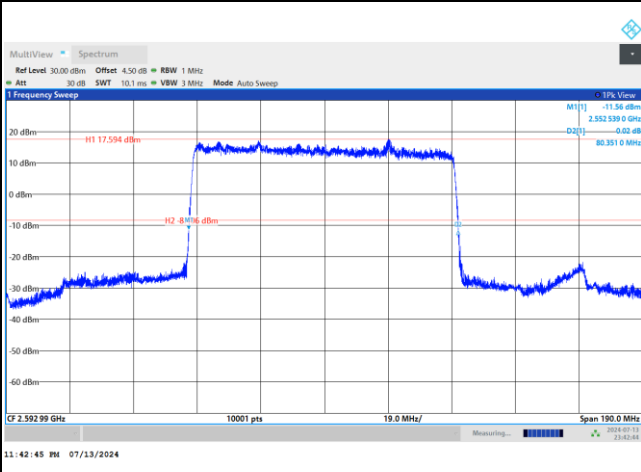

FR1 n41 / 70MHz / CP OFDM / Middle Channel / Full RB

QPSK

16QAM

64QAM

256QAM

FR1 n41 / 80MHz / DFT-S OFDM / Middle Channel / Full RB

PI/2 BPSK

FR1 n41 / 80MHz / CP OFDM / Middle Channel / Full RB