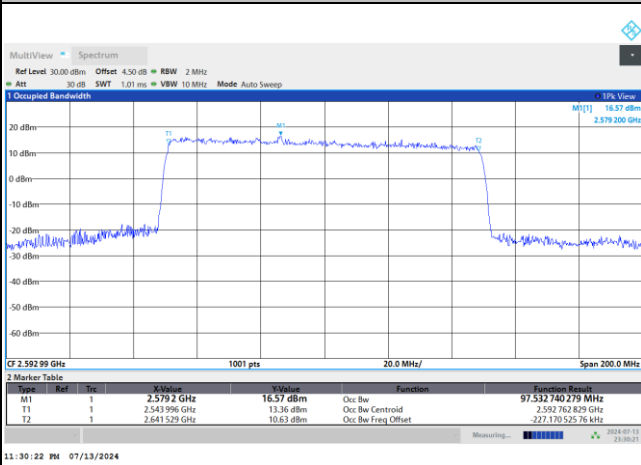

FR1 n41 / 100MHz / DFT-S OFDM / Middle Channel / Full RB

PI/2 BPSK

FR1 n41 / 100MHz / CP OFDM / Middle Channel / Full RB

QPSK

16QAM

64QAM

256QAM