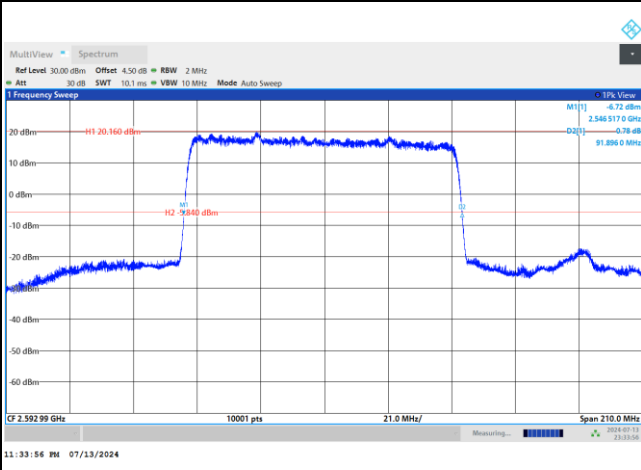

QPSK

16QAM

64QAM

256QAM

FR1 n41 / 90MHz / DFT-S OFDM / Middle Channel / Full RB

PI/2 BPSK

FR1 n41 / 90MHz / CP OFDM / Middle Channel / Full RB

QPSK