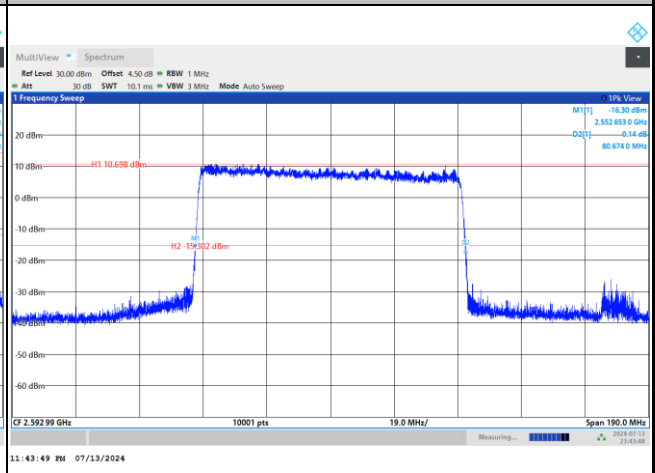

QPSK

16QAM

64QAM

256QAM

FR1 n41 / 90MHz / DFT-S OFDM / Middle Channel / Full RB

PI/2 BPSK

FR1 n41 / 90MHz / CP OFDM / Middle Channel / Full RB

QPSK