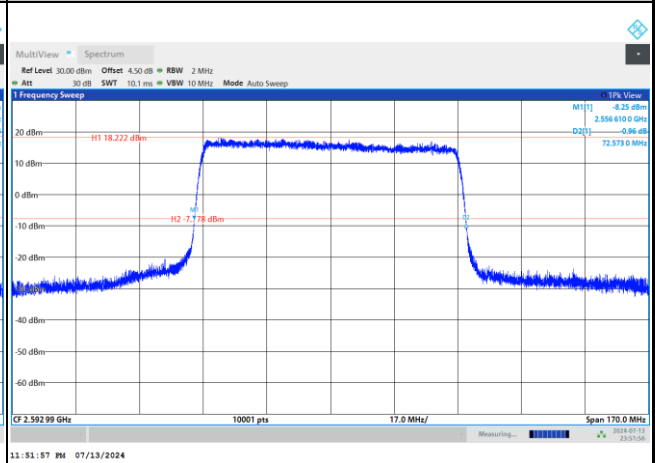

FR1 n41 / 70MHz / DFT-S OFDM / Middle Channel / Full RB

PI/2 BPSK

FR1 n41 / 70MHz / CP OFDM / Middle Channel / Full RB

QPSK

16QAM

64QAM

256QAM