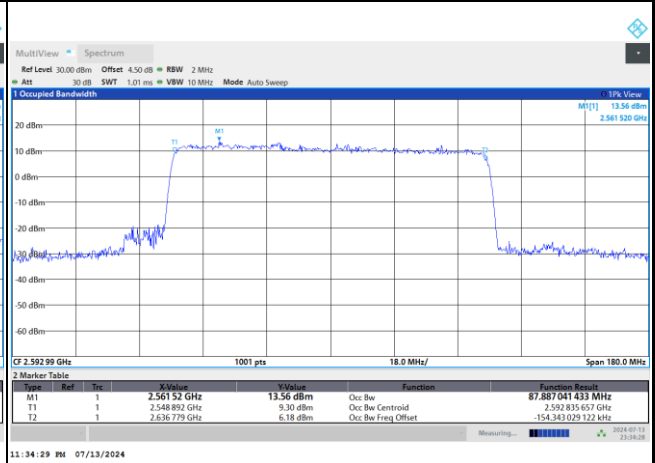

FR1 n41 / 90MHz / CP OFDM / Middle Channel / Full RB

QPSK

16QAM

64QAM

256QAM

FR1 n41 / 100MHz / DFT-S OFDM / Middle Channel / Full RB

PI/2 BPSK

FR1 n41 / 100MHz / CP OFDM / Middle Channel / Full RB