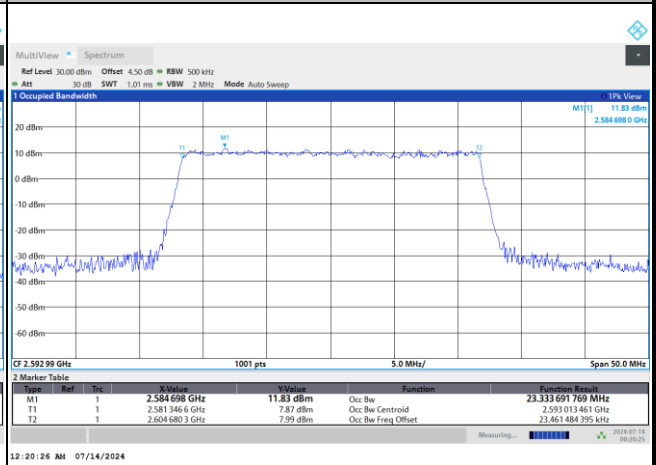

QPSK

16QAM

64QAM

256QAM

FR1 n41 / 30MHz / DFT-S OFDM / Middle Channel / Full RB

PI/2 BPSK

FR1 n41 / 30MHz / CP OFDM / Middle Channel / Full RB

QPSK