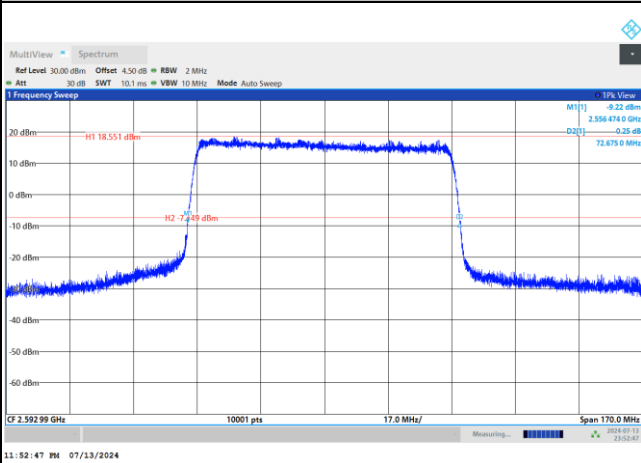

FR1 n41 / 70MHz / CP OFDM / Middle Channel / Full RB

QPSK