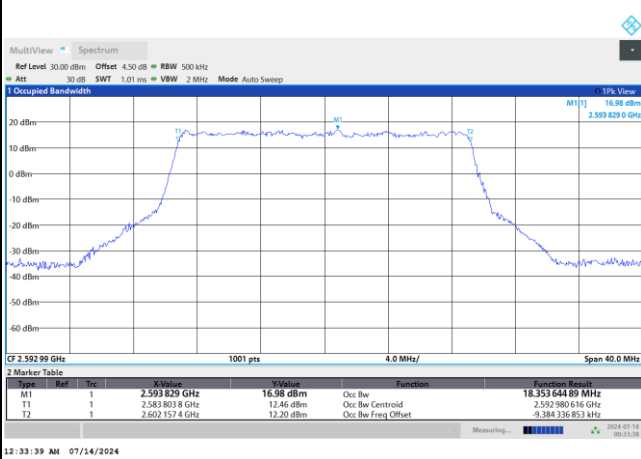

FR1 n41 / 20MHz / CP OFDM / Middle Channel / Full RB

QPSK