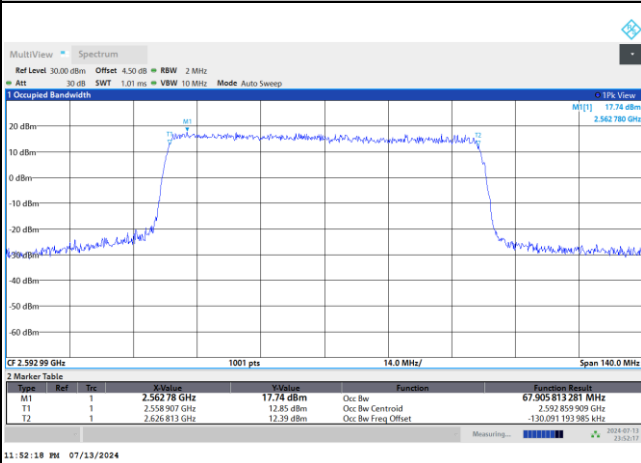

FR1 n41 / 70MHz / CP OFDM / Middle Channel / Full RB

QPSK