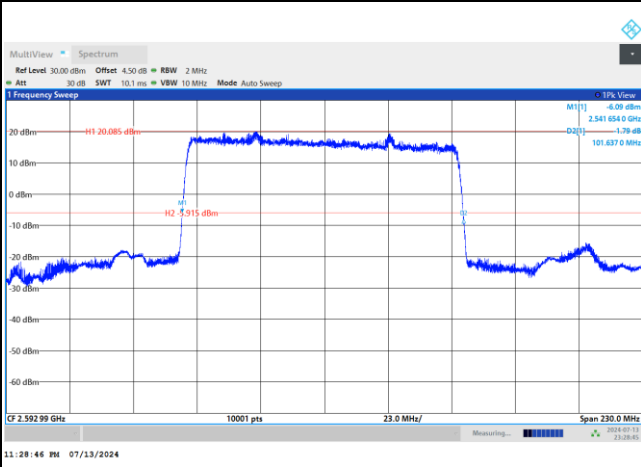

16QAM

64QAM

256QAM

FR1 n41 / 100MHz / DFT-S OFDM / Middle Channel / Full RB

PI/2 BPSK

FR1 n41 / 100MHz / CP OFDM / Middle Channel / Full RB

QPSK

16QAM