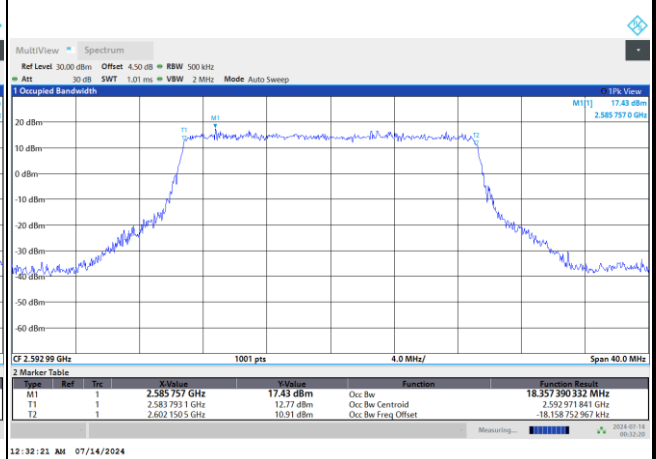

FR1 n41 / 20MHz / DFT-S OFDM / Middle Channel / Full RB

PI/2 BPSK

FR1 n41 / 20MHz / CP OFDM / Middle Channel / Full RB

QPSK

16QAM

64QAM

256QAM