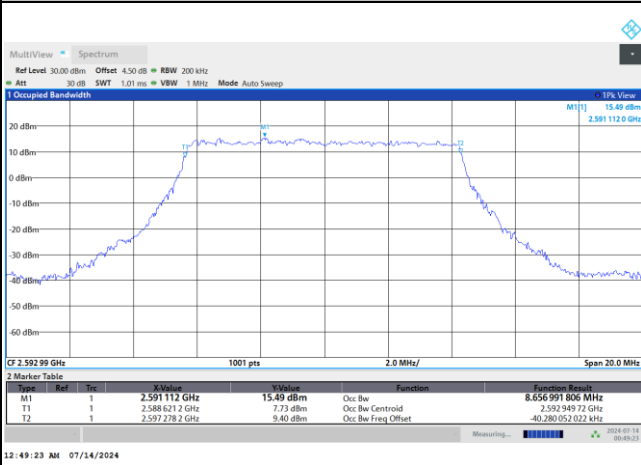

FR1 n41 / 10MHz / CP OFDM / Middle Channel / Full RB

QPSK