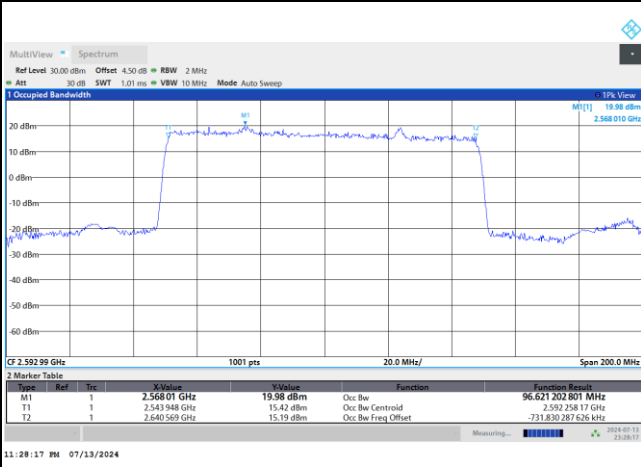

FR1 n41 / 90MHz / CP OFDM / Middle Channel / Full RB

QPSK

16QAM

64QAM

256QAM

FR1 n41 / 100MHz / DFT-S OFDM / Middle Channel / Full RB

PI/2 BPSK

FR1 n41 / 100MHz / CP OFDM / Middle Channel / Full RB