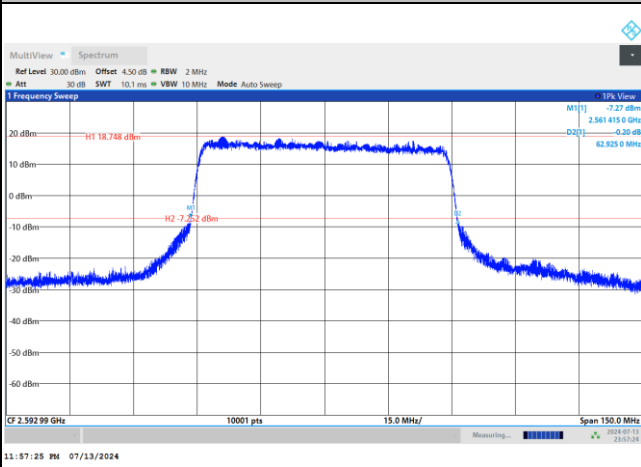

PI/2 BPSK

FR1 n41 / 60MHz / CP OFDM / Middle Channel / Full RB

QPSK

16QAM

64QAM

256QAM

FR1 n41 / 70MHz / DFT-S OFDM / Middle Channel / Full RB

PI/2 BPSK