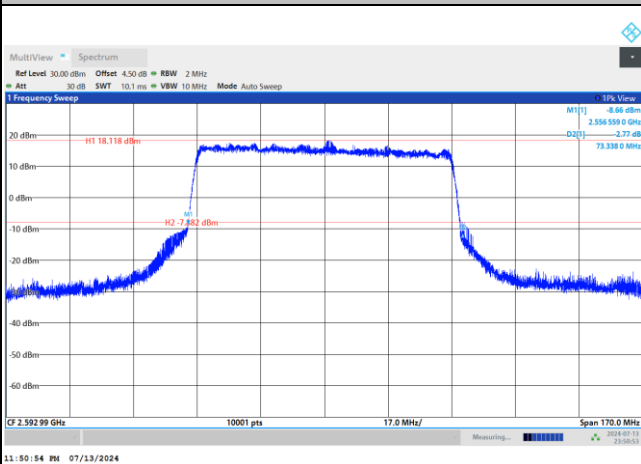

FR1 n41 / 70MHz / CP OFDM / Middle Channel / Full RB

QPSK

16QAM

64QAM

256QAM

FR1 n41 / 80MHz / DFT-S OFDM / Middle Channel / Full RB

PI/2 BPSK

FR1 n41 / 80MHz / CP OFDM / Middle Channel / Full RB