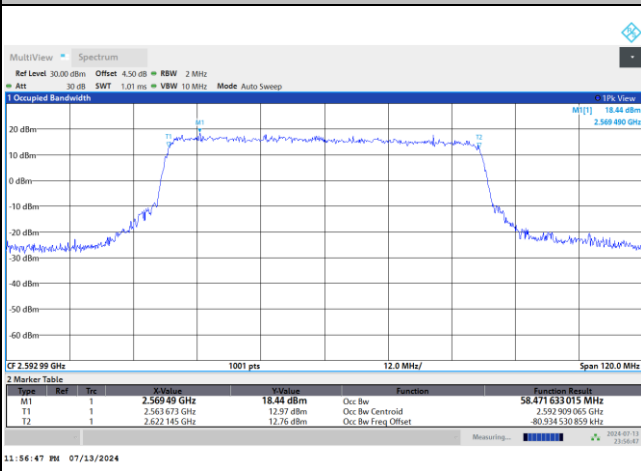

256QAM

FR1 n41 / 60MHz / DFT-S OFDM / Middle Channel / Full RB

PI/2 BPSK

FR1 n41 / 60MHz / CP OFDM / Middle Channel / Full RB

QPSK

16QAM

64QAM

256QAM