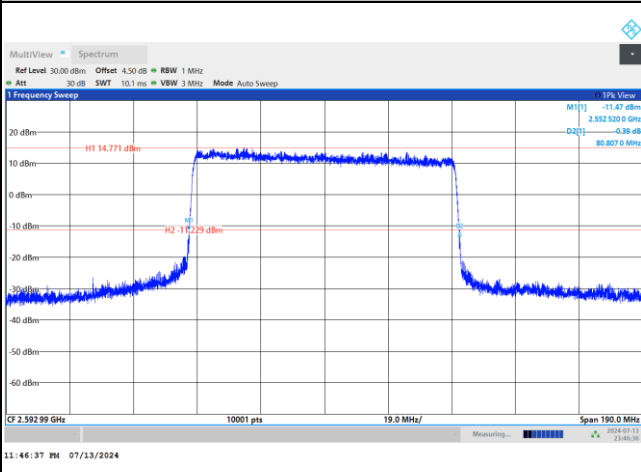

FR1 n41 / 80MHz / CP OFDM / Middle Channel / Full RB

QPSK