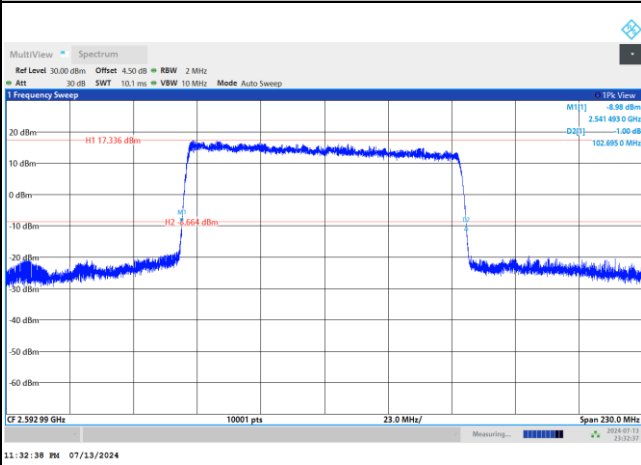

16QAM

64QAM

256QAM

FR1 n41 / 100MHz / DFT-S OFDM / Middle Channel / Full RB

PI/2 BPSK

FR1 n41 / 100MHz / CP OFDM / Middle Channel / Full RB

QPSK

16QAM