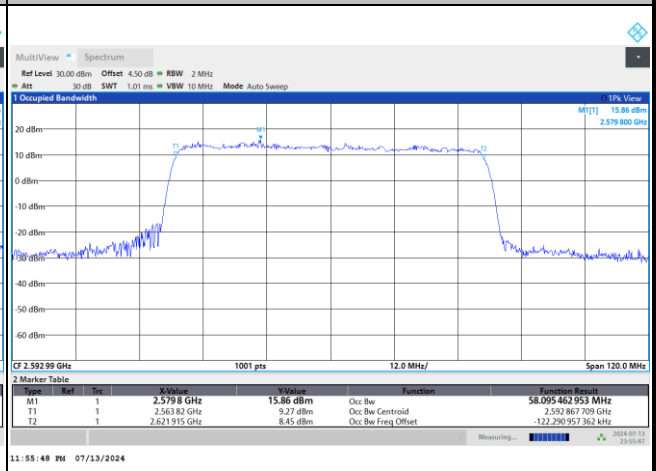

256QAM

FR1 n41 / 60MHz / DFT-S OFDM / Middle Channel / Full RB

PI/2 BPSK

FR1 n41 / 60MHz / CP OFDM / Middle Channel / Full RB

QPSK

16QAM

64QAM

256QAM