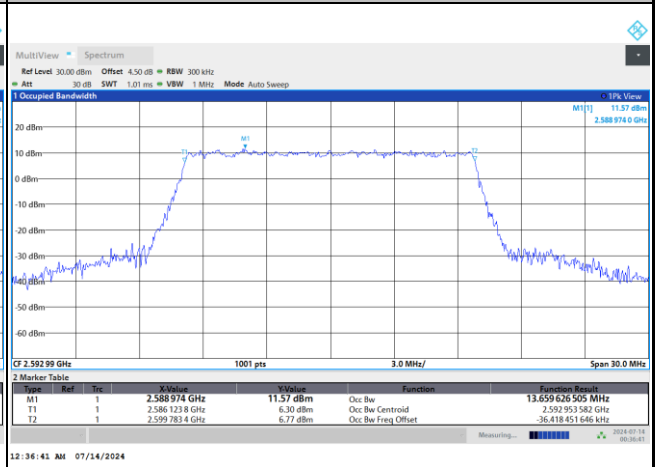

PI/2 BPSK

FR1 n41 / 15MHz / CP OFDM / Middle Channel / Full RB

QPSK

16QAM

64QAM

256QAM

FR1 n41 / 20MHz / DFT-S OFDM / Middle Channel / Full RB

PI/2 BPSK