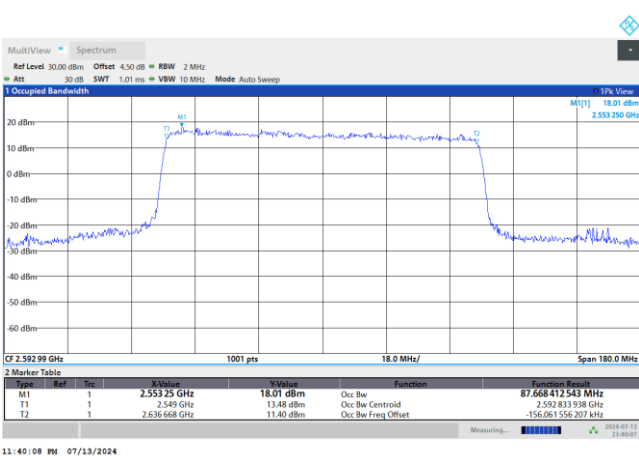

FR1 n41 / 90MHz / CP OFDM / Middle Channel / Full RB

QPSK