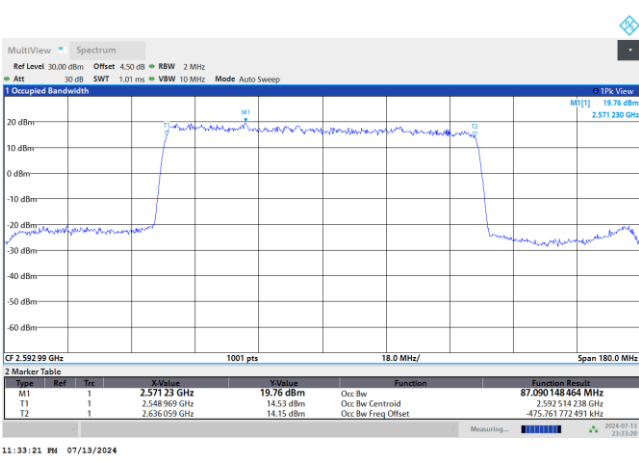

PI/2 BPSK

FR1 n41 / 80MHz / CP OFDM / Middle Channel / Full RB

QPSK

16QAM

64QAM

256QAM

FR1 n41 / 90MHz / DFT-S OFDM / Middle Channel / Full RB

PI/2 BPSK