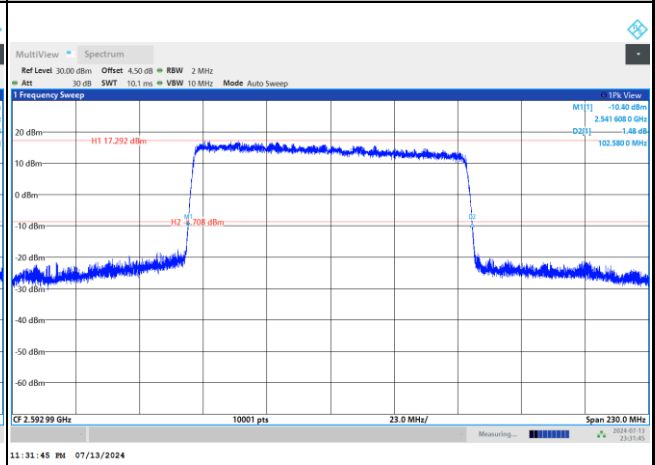

16QAM

64QAM

256QAM

FR1 n41 / 100MHz / DFT-S OFDM / Middle Channel / Full RB

PI/2 BPSK

FR1 n41 / 100MHz / CP OFDM / Middle Channel / Full RB

QPSK

16QAM