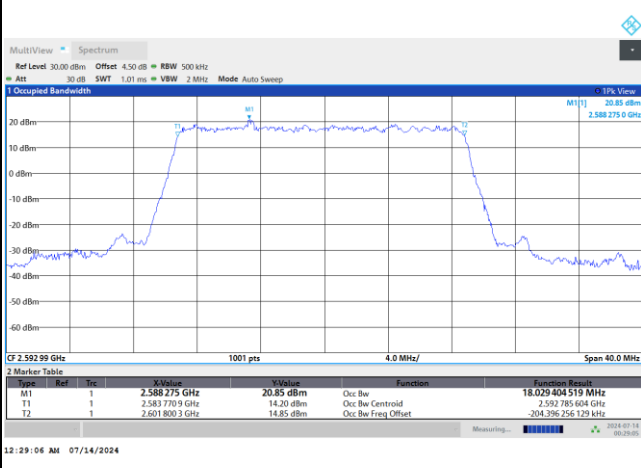

PI/2 BPSK

FR1 n41 / 15MHz / CP OFDM / Middle Channel / Full RB

QPSK

16QAM

64QAM

256QAM

FR1 n41 / 20MHz / DFT-S OFDM / Middle Channel / Full RB

PI/2 BPSK