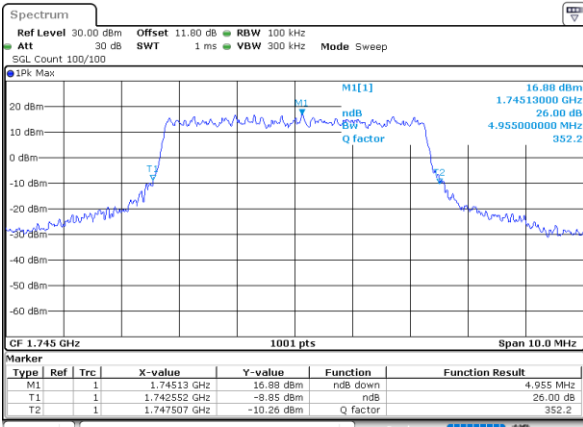

26dB Bandwidth

Mode	LTE Band 66 : 26dB BW(MHz)											
BW	1.4MHz		3MHz		5MHz		10MHz		15MHz		20MHz	
Mod.	QPSK	16QAM	QPSK	16QAM	QPSK	16QAM	QPSK	16QAM	QPSK	16QAM	QPSK	16QAM
Middle CH	1.34	1.36	2.99	3.03	4.95	5.01	9.78	9.83	14.41	14.41	19.10	18.94
Mode	LTE Band 66 : 26dB BW(MHz)											
BW	1.4MHz		3MHz		5MHz		10MHz		15MHz		20MHz	
Mod.	64QAM	256QAM	64QAM	256QAM	64QAM	256QAM	64QAM	256QAM	64QAM	256QAM	64QAM	256QAM
Middle CH	1.27	1.30	3.08	3.08	4.94	5.06	9.83	9.83	14.44	14.53	18.90	18.86

LTE Band 66

Middle Channel / 1.4MHz / QPSK

Date: 29_MAY.2024 05:17:15

Middle Channel / 1.4MHz / 16QAM

Date: 29_MAY.2024 05:17:41

Middle Channel / 3MHz / QPSK

Date: 29_MAY.2024 05:31:46

Middle Channel / 3MHz / 16QAM

Date: 29_MAY.2024 05:32:11

Middle Channel / 5MHz / QPSK

Date: 29_MAY.2024 05:42:37

Middle Channel / 5MHz / 16QAM

Date: 29_MAY.2024 05:43:02

LTE Band 66

Middle Channel / 10MHz / QPSK

Date: 29_MAY.2024 05:48:50