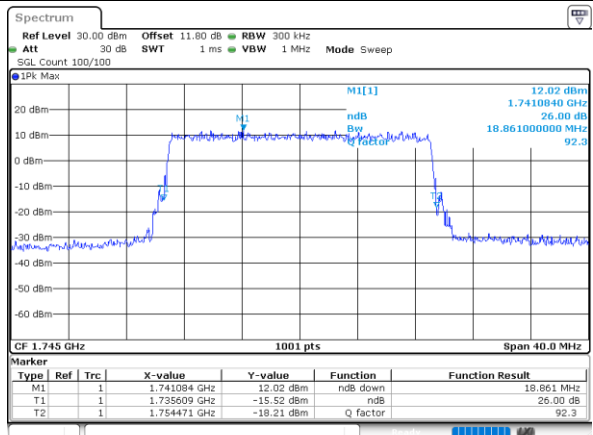

Middle Channel / 1.4MHz / 256QAM

Date: 29_MAY.2024 06:15:11

Middle Channel / 3MHz / 256QAM

Date: 29_MAY.2024 06:11:28

Middle Channel / 5MHz / 256QAM

Date: 29_MAY.2024 06:22:48

Middle Channel / 10MHz / 256QAM

Date: 29_MAY.2024 06:12:07

Middle Channel / 15MHz / 256QAM

Date: 29_MAY.2024 06:29:27

Middle Channel / 20MHz / 256QAM

Date: 29_MAY.2024 06:32:46

Occupied Bandwidth

Mode	LTE Band 66 : 99%OBW(MHz)											
BW	1.4MHz		3MHz		5MHz		10MHz		15MHz		20MHz	
Mod.	QPSK	16QAM	QPSK	16QAM	QPSK	16QAM	QPSK	16QAM	QPSK	16QAM	QPSK	16QAM
Middle CH	1.09	1.09	2.73	2.72	4.48	4.48	9.05	9.07	13.45	13.48	17.90	17.90
Mode	LTE Band 66 : 99%OBW(MHz)											
BW	1.4MHz		3MHz		5MHz		10MHz		15MHz		20MHz	
Mod.	64QAM	256QAM	64QAM	256QAM	64QAM	256QAM	64QAM	256QAM	64QAM	256QAM	64QAM	256QAM
Middle CH	1.08	1.09	2.73	2.72	4.48	4.50	9.03	9.05	13.48	13.42	17.98	17.86