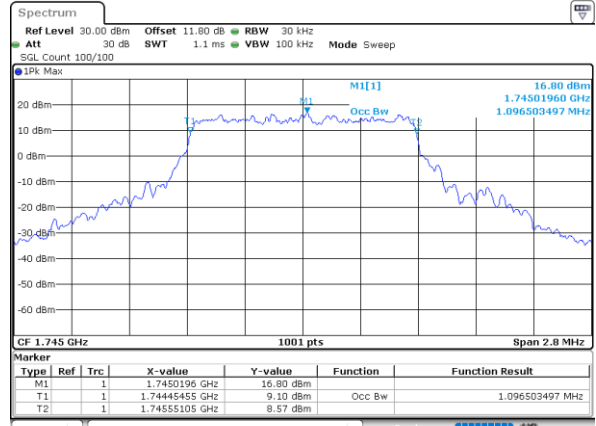

Middle Channel / 1.4MHz / 256QAM

Date: 29_MAY.2024 06:15:11

Middle Channel / 3MHz / 256QAM

Date: 29_MAY.2024 06:11:28

Middle Channel / 5MHz / 256QAM

Date: 29_MAY.2024 06:22:48

Middle Channel / 10MHz / 256QAM

Date: 29_MAY.2024 06:12:07

Middle Channel / 15MHz / 256QAM

Date: 29_MAY.2024 06:29:27

Middle Channel / 20MHz / 256QAM

Date: 29_MAY.2024 06:32:46

Occupied Bandwidth

Mode	LTE Band 66 : 99%OBW(MHz)											
BW	1.4MHz		3MHz		5MHz		10MHz		15MHz		20MHz	
Mod.	QPSK	16QAM	QPSK	16QAM	QPSK	16QAM	QPSK	16QAM	QPSK	16QAM	QPSK	16QAM
Middle CH	1.09	1.09	2.73	2.72	4.48	4.48	9.05	9.07	13.45	13.48	17.90	17.90
Mode	LTE Band 66 : 99%OBW(MHz)											
BW	1.4MHz		3MHz		5MHz		10MHz		15MHz		20MHz	
Mod.	64QAM	256QAM	64QAM	256QAM	64QAM	256QAM	64QAM	256QAM	64QAM	256QAM	64QAM	256QAM
Middle CH	1.08	1.09	2.73	2.72	4.48	4.50	9.03	9.05	13.48	13.42	17.98	17.86

LTE Band 66

Middle Channel / 1.4MHz / QPSK

Date: 29.MAY.2024 05:16:25

Middle Channel / 1.4MHz / 16QAM

Date: 29.MAY.2024 05:16:50

Middle Channel / 3MHz / QPSK

Date: 29.MAY.2024 05:38:55

Middle Channel / 3MHz / 16QAM