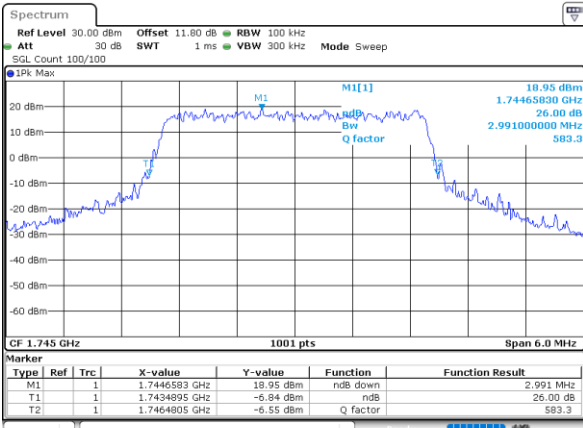

26dB Bandwidth

Mode	LTE Band 66 : 26dB BW(MHz)											
BW	1.4MHz		3MHz		5MHz		10MHz		15MHz		20MHz	
Mod.	QPSK	16QAM	QPSK	16QAM	QPSK	16QAM	QPSK	16QAM	QPSK	16QAM	QPSK	16QAM
Middle CH	1.34	1.36	2.99	3.03	4.95	5.01	9.78	9.83	14.41	14.41	19.10	18.94
Mode	LTE Band 66 : 26dB BW(MHz)											
BW	1.4MHz		3MHz		5MHz		10MHz		15MHz		20MHz	
Mod.	64QAM	256QAM	64QAM	256QAM	64QAM	256QAM	64QAM	256QAM	64QAM	256QAM	64QAM	256QAM
Middle CH	1.27	1.30	3.08	3.08	4.94	5.06	9.83	9.83	14.44	14.53	18.90	18.86

LTE Band 66

Middle Channel / 1.4MHz / QPSK

Date: 29_MAY.2024 05:17:15

Middle Channel / 1.4MHz / 16QAM

Date: 29_MAY.2024 05:17:41

Middle Channel / 3MHz / QPSK

Date: 29_MAY.2024 05:31:46

Middle Channel / 3MHz / 16QAM

Date: 29_MAY.2024 05:32:11

Middle Channel / 5MHz / QPSK

Date: 29_MAY.2024 05:42:37

Middle Channel / 5MHz / 16QAM

Date: 29_MAY.2024 05:43:02

LTE Band 66

Middle Channel / 10MHz / QPSK

Date: 29_MAY.2024 05:48:50