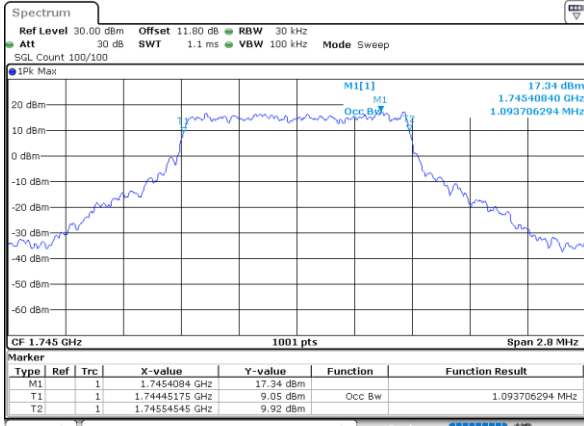

Middle Channel / 1.4MHz / 256QAM

Date: 29_MAY.2024 06:15:11

Middle Channel / 3MHz / 256QAM

Date: 29_MAY.2024 06:11:28

Middle Channel / 5MHz / 256QAM

Date: 29_MAY.2024 06:22:48

Middle Channel / 10MHz / 256QAM

Date: 29_MAY.2024 06:12:07

Middle Channel / 15MHz / 256QAM

Date: 29_MAY.2024 06:29:27

Middle Channel / 20MHz / 256QAM

Date: 29_MAY.2024 06:32:46

Occupied Bandwidth

Mode	LTE Band 66 : 99%OBW(MHz)											
BW	1.4MHz		3MHz		5MHz		10MHz		15MHz		20MHz	
Mod.	QPSK	16QAM	QPSK	16QAM	QPSK	16QAM	QPSK	16QAM	QPSK	16QAM	QPSK	16QAM
Middle CH	1.09	1.09	2.73	2.72	4.48	4.48	9.05	9.07	13.45	13.48	17.90	17.90
Mode	LTE Band 66 : 99%OBW(MHz)											
BW	1.4MHz		3MHz		5MHz		10MHz		15MHz		20MHz	
Mod.	64QAM	256QAM	64QAM	256QAM	64QAM	256QAM	64QAM	256QAM	64QAM	256QAM	64QAM	256QAM
Middle CH	1.08	1.09	2.73	2.72	4.48	4.50	9.03	9.05	13.48	13.42	17.98	17.86

LTE Band 66

Middle Channel / 1.4MHz / QPSK

Date: 29.MAY.2024 05:16:25

Middle Channel / 1.4MHz / 16QAM

Date: 29.MAY.2024 05:16:50

Middle Channel / 3MHz / QPSK

Date: 29.MAY.2024 05:38:55

Middle Channel / 3MHz / 16QAM