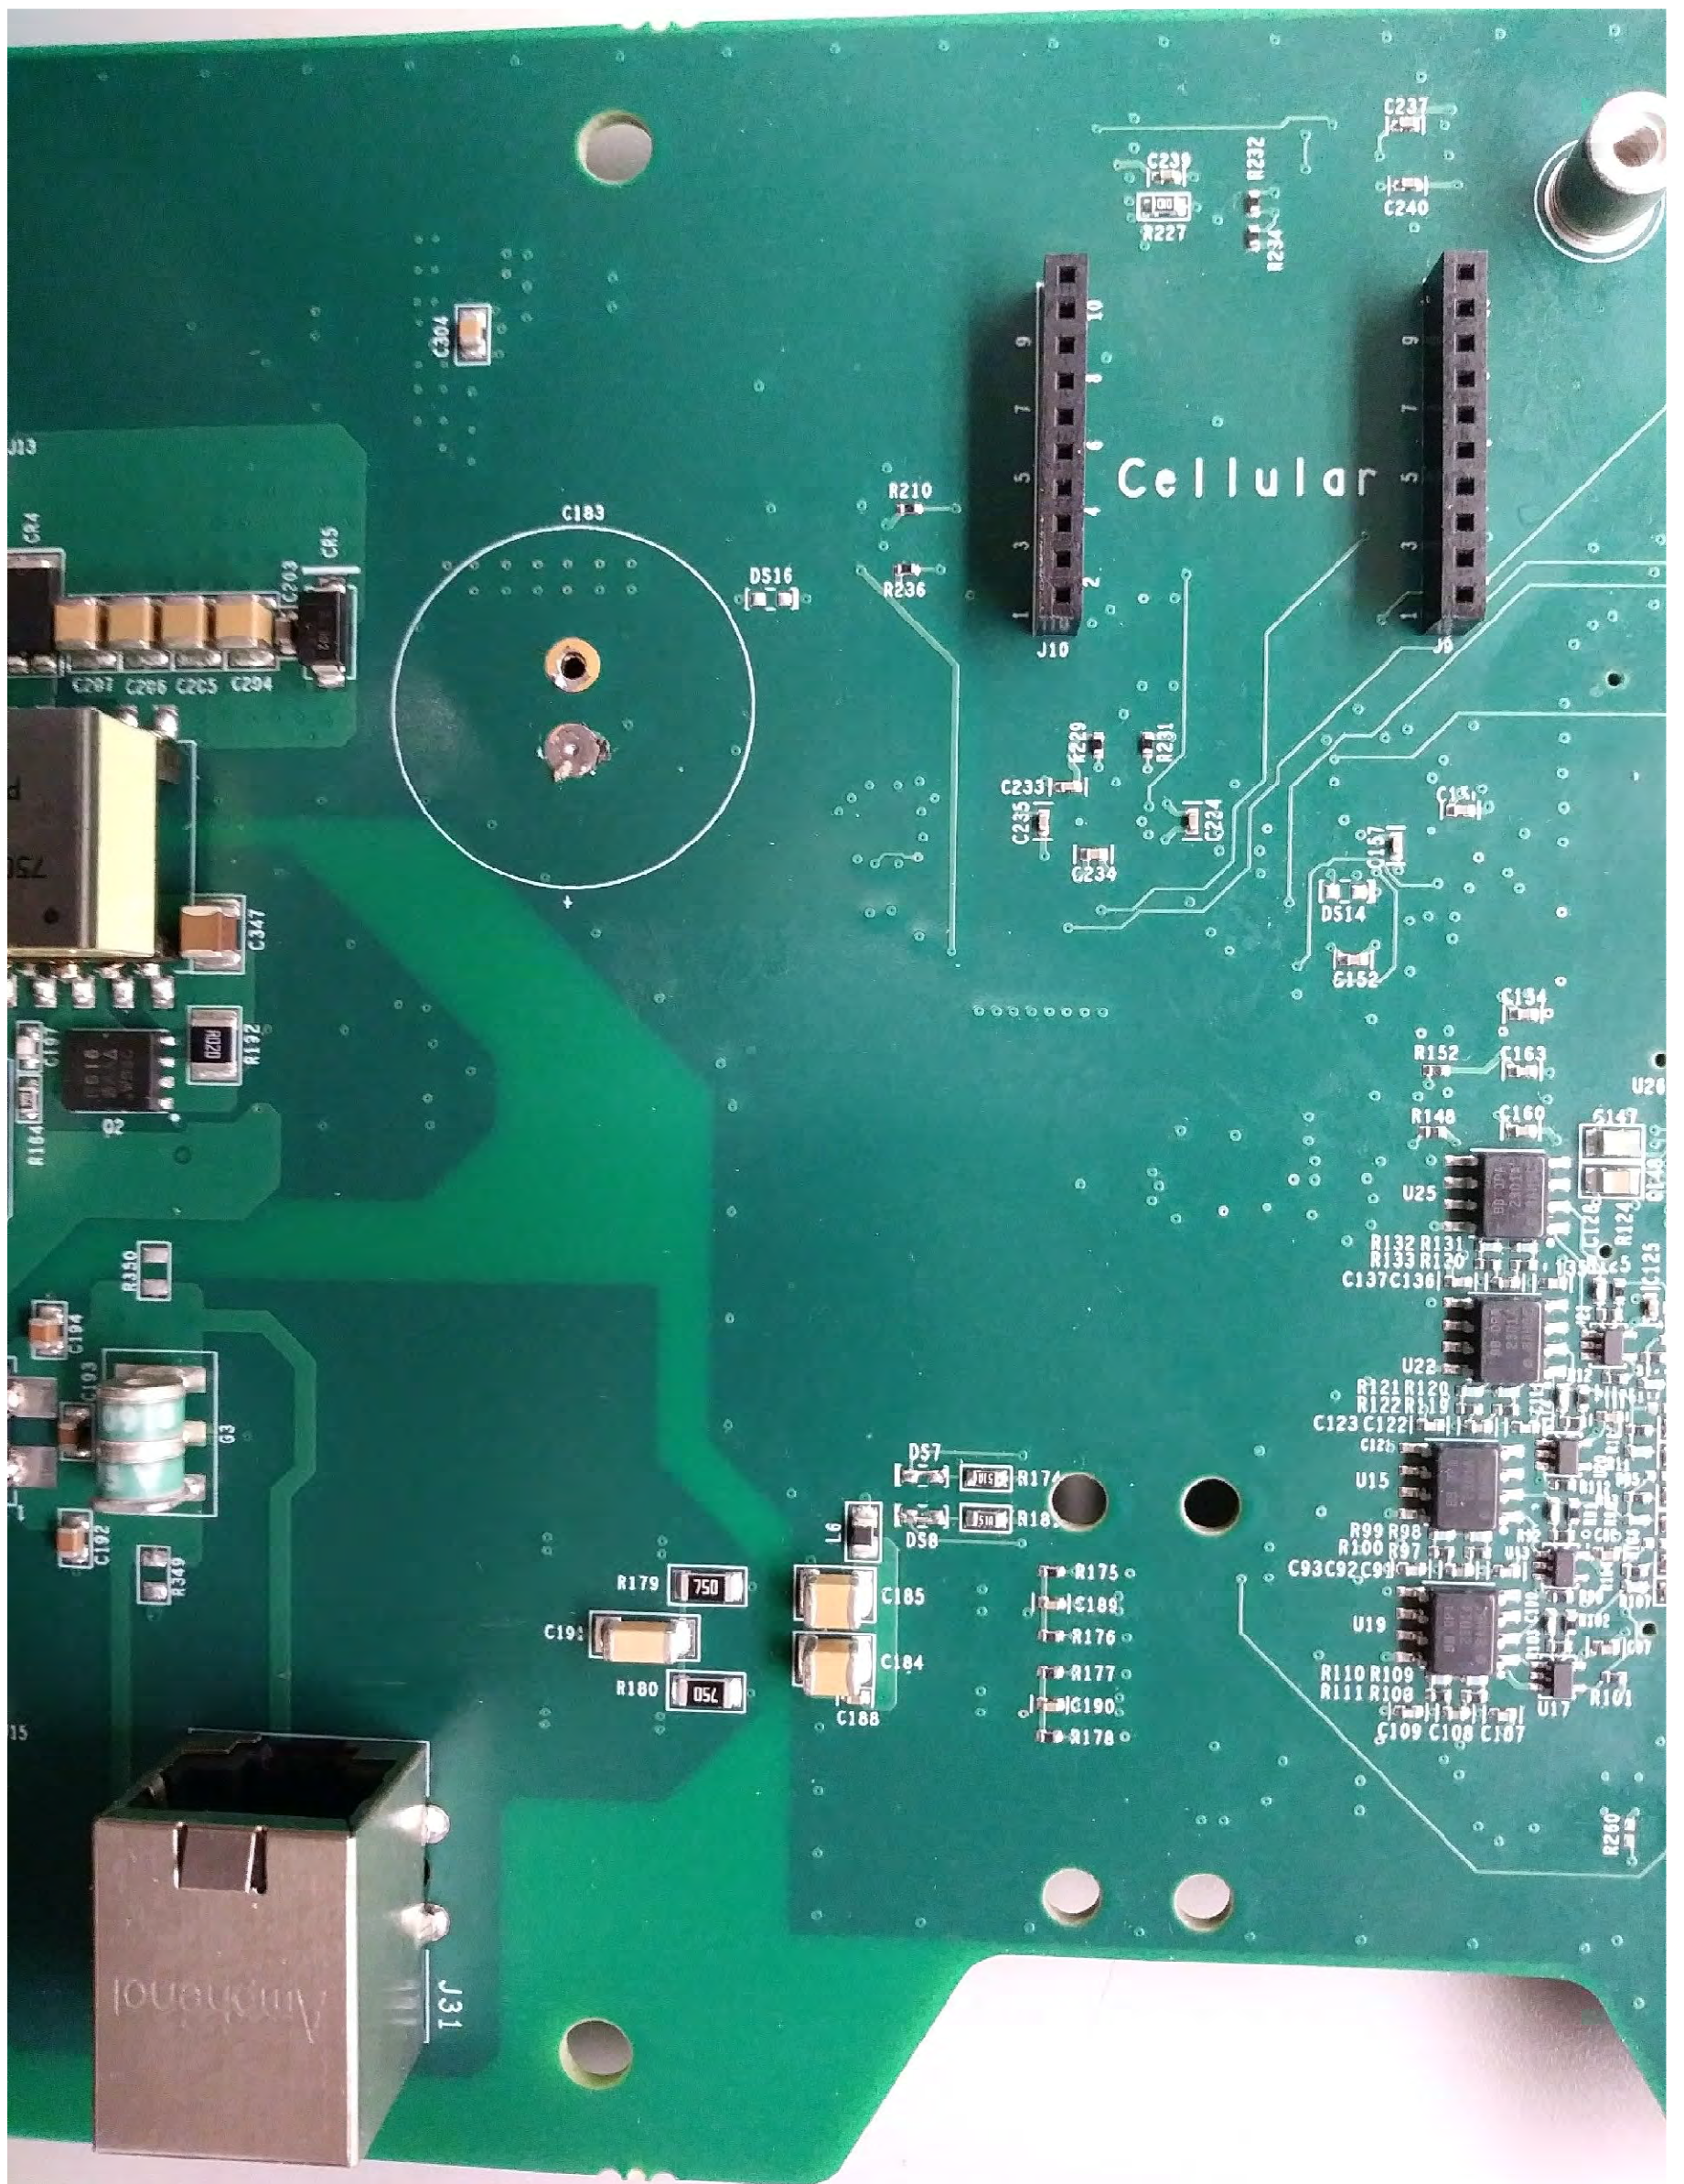

ET06  
P T I 1-0  
94V-0  
1919  
000 -02

A/N 4500-1184-001  
2021 NANO SIMS  
S/N 019 2324UKG  
1mm  
4300-1284-0003

Model: IVQ-3008  
S/N: 00001005

InnoSenT

# Front Side Of PCB

Section 1

Section 2

Section 3

Front Side Section 1

**Front Side Section 2**

**Front Side Section 3**

# Back Side Of PCB

Section 1(red)

Section 3(brown)

Section 5(blue)

Section 2(lime green)

Section 4(pink)

**Back Side Section 1**

**Back Side Section 2**