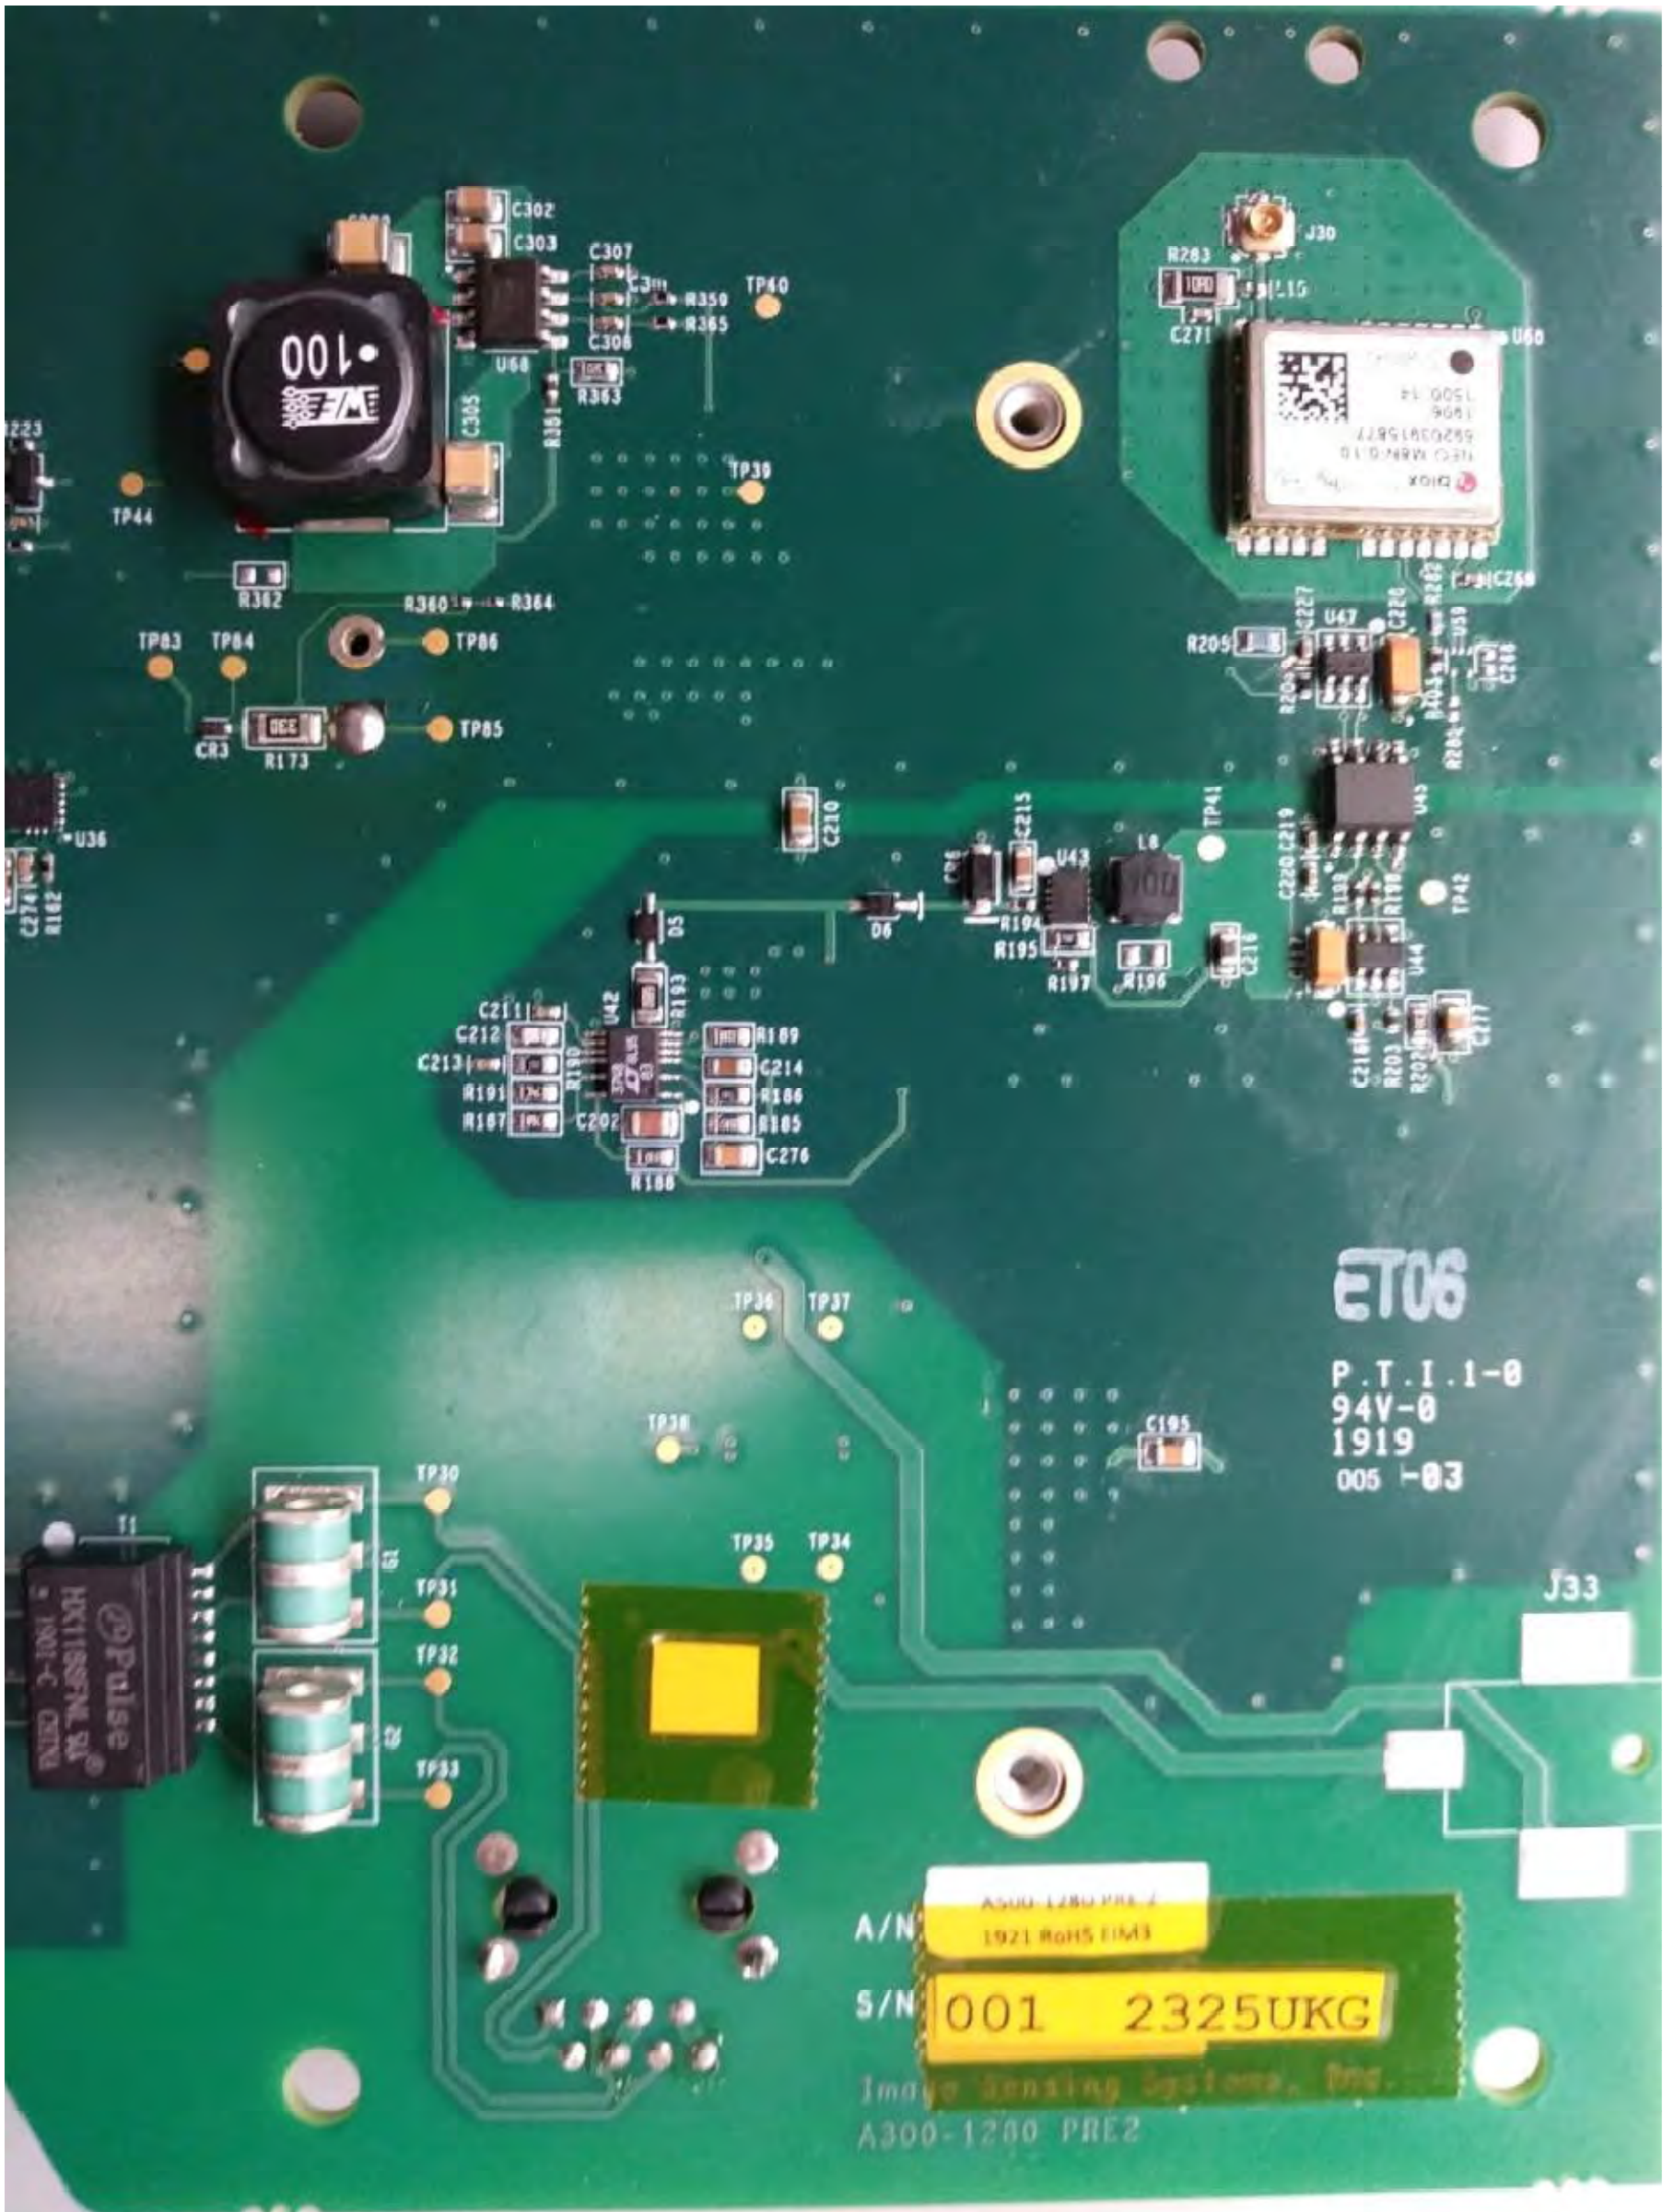

ET06  
P T I 1-0  
94V-0  
1919  
000 -02

A/N 4500-1184-001  
2021 NANO SIMS  
S/N 019 2324UKG  
1mm  
4300-1284-0003

Model: IVQ-3008  
S/N: 00001005

InnoSenT

# Front Side Of PCB

Section 1

Section 2

Section 3

Front Side Section 1

**Front Side Section 2**

**Front Side Section 3**

# Back Side Of PCB

Section 1(red)

Section 3(brown)

Section 5(blue)

Section 2(lime green)

Section 4(pink)

**Back Side Section 1**

**Back Side Section 2**