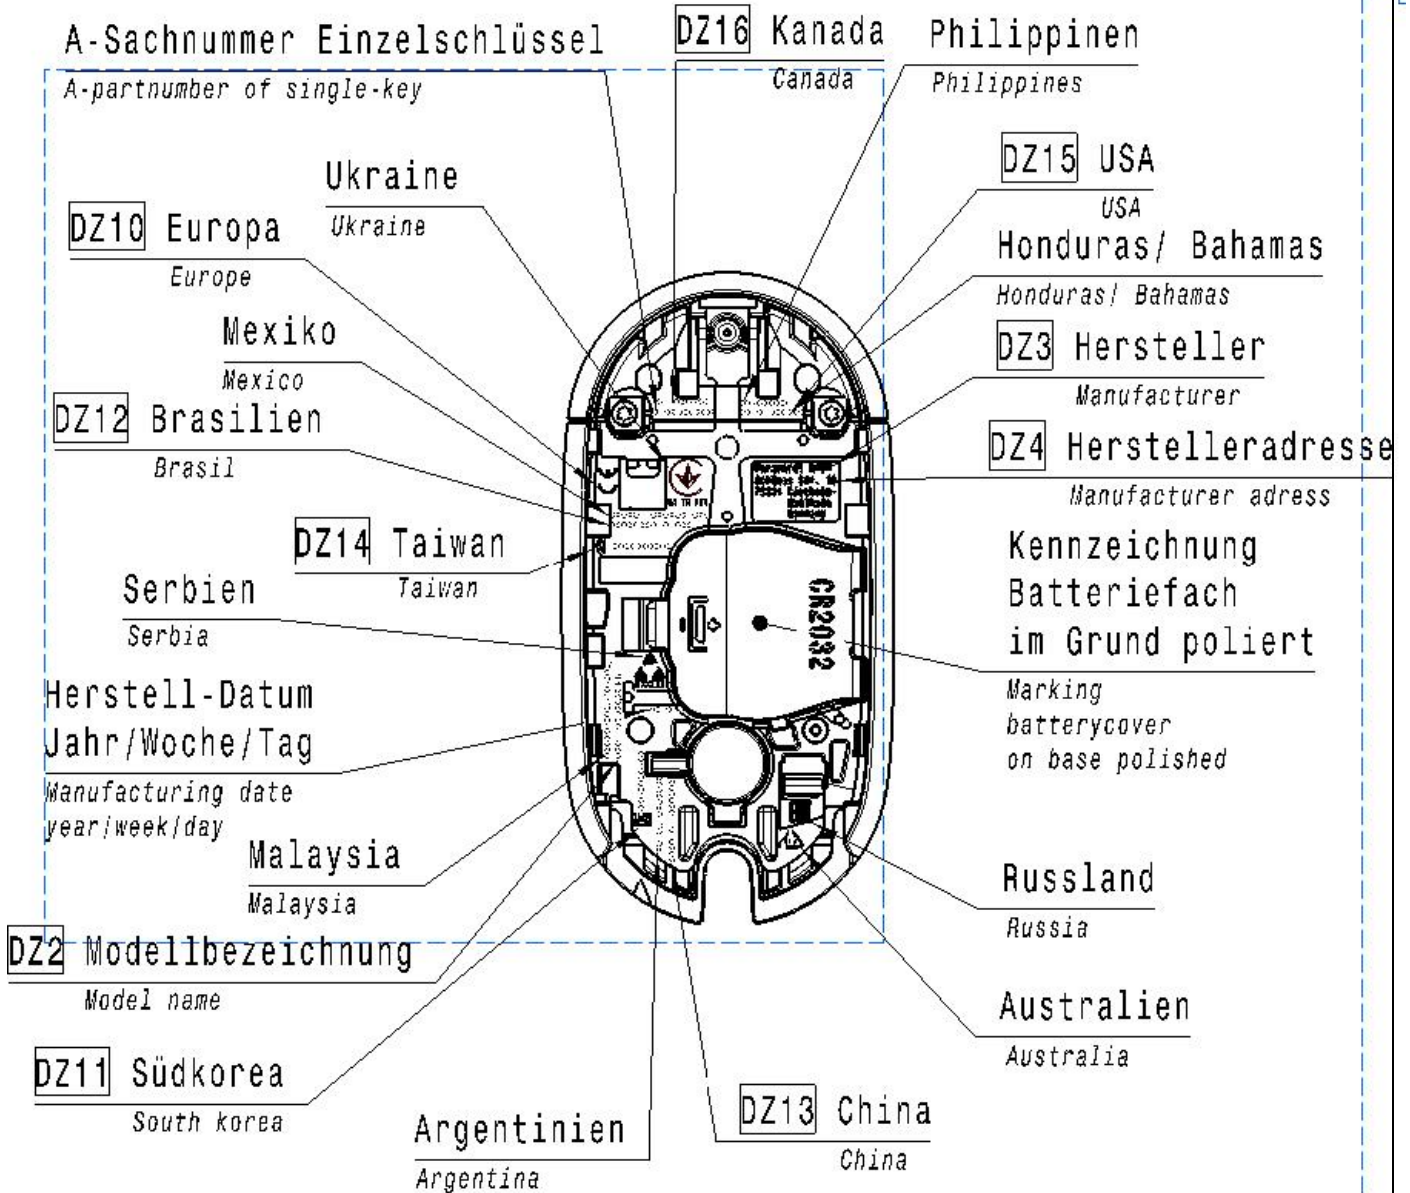

07.02.2019 KFM

Marking K01 (KLG 433.92 MHz)

Kennzeichnung K01 (KLG 433.92 MHz)

See next page for details.