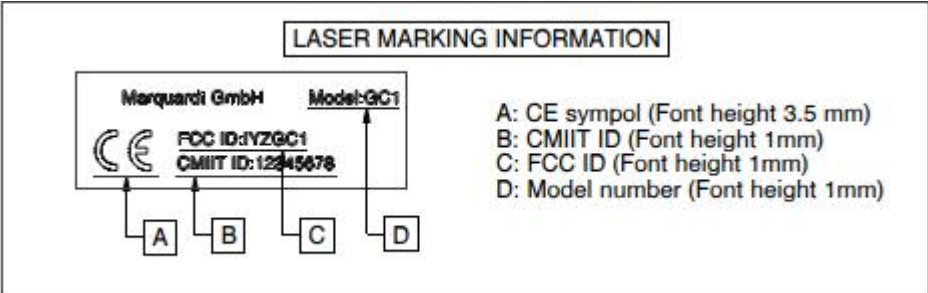

Label

FCC ID : IYZGC1

Model name : GC1

Brand name : Marquardt GmbH