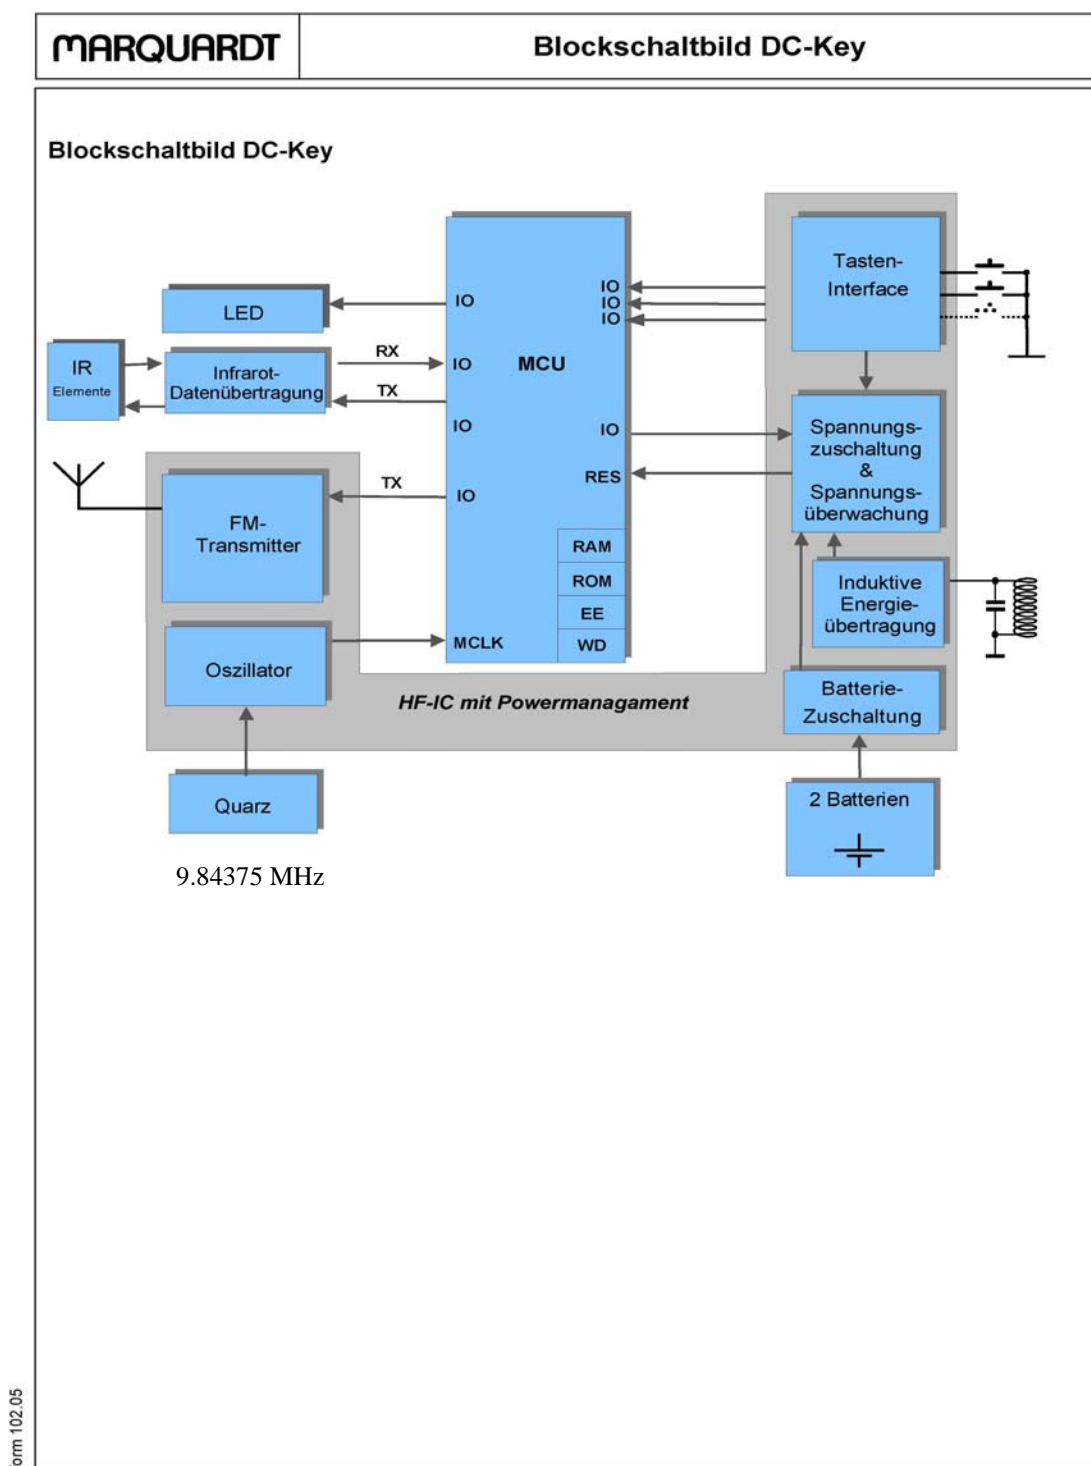

Block Diagram : Key: DC_02

C:\Dokumente und Einstellungen\gaebler\Lokale Einstellungen\Temporary Internet Files\OLK1E\Blockschaltbild.doc

Oscillator frequencies
generated or used
in the device: :

9.84375MHz / 315 MHz