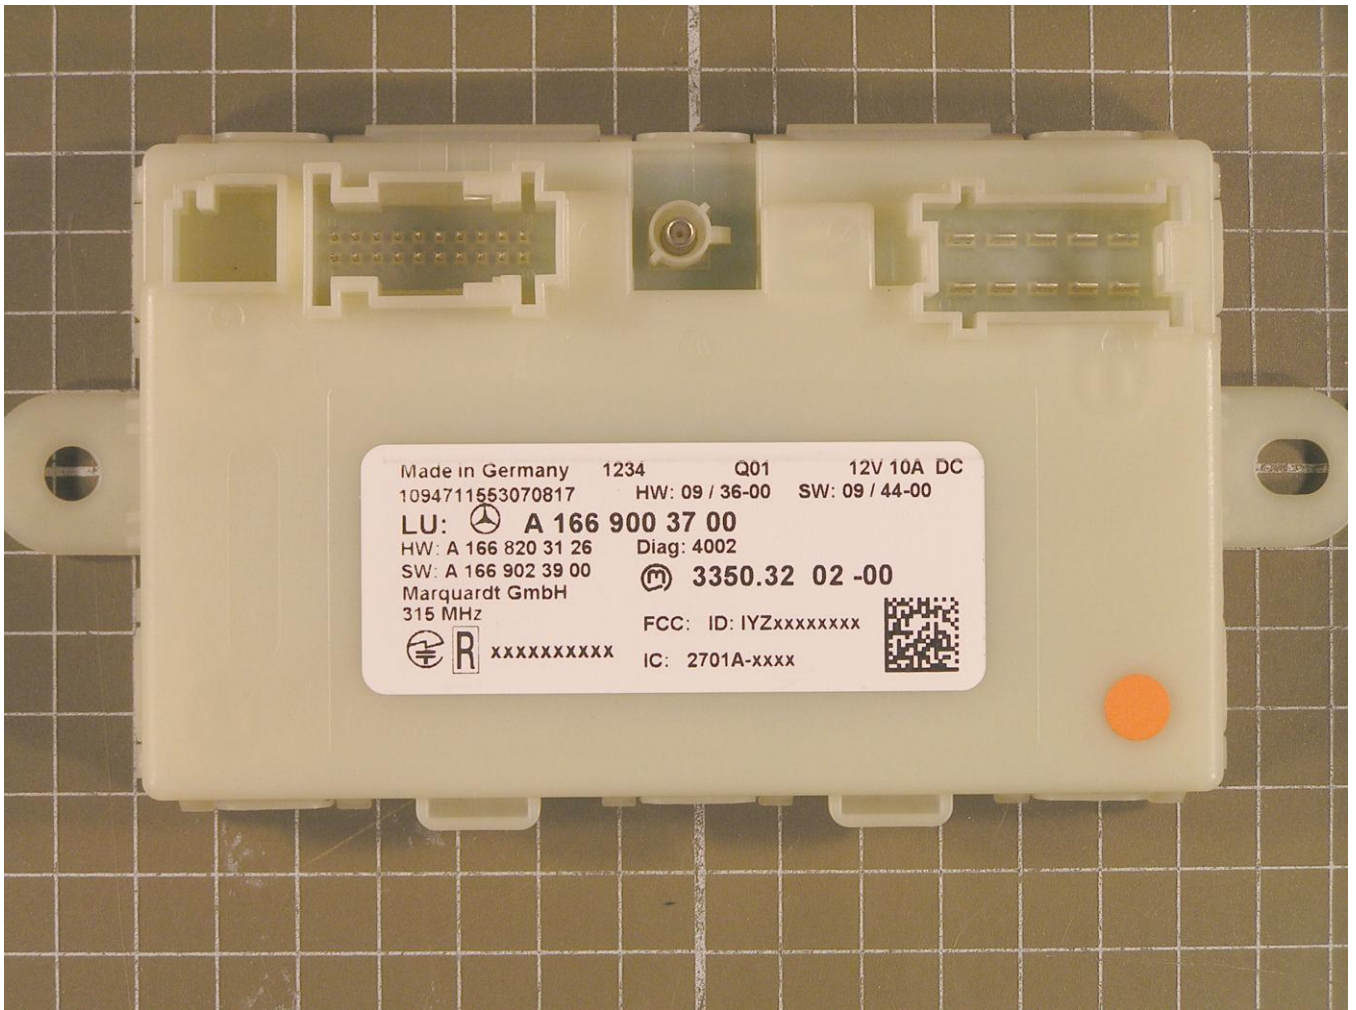

# **Annex no. 1**

# **External Photographs**

Made in Germany 1234 Q01 12V 10A DC  
1094711553070817 HW: 09 / 36-00 SW: 09 / 44-00  
**LU:**  **A 166 900 37 00**  
HW: A 166 820 31 26 Diag: 4002  
SW: A 166 902 39 00  **3350.32 02 -00**  
Marquardt GmbH  
315 MHz  
  xxxxxxxxxx FCC: ID: IYZxxxxxxx   
IC: 2701A-xxxx