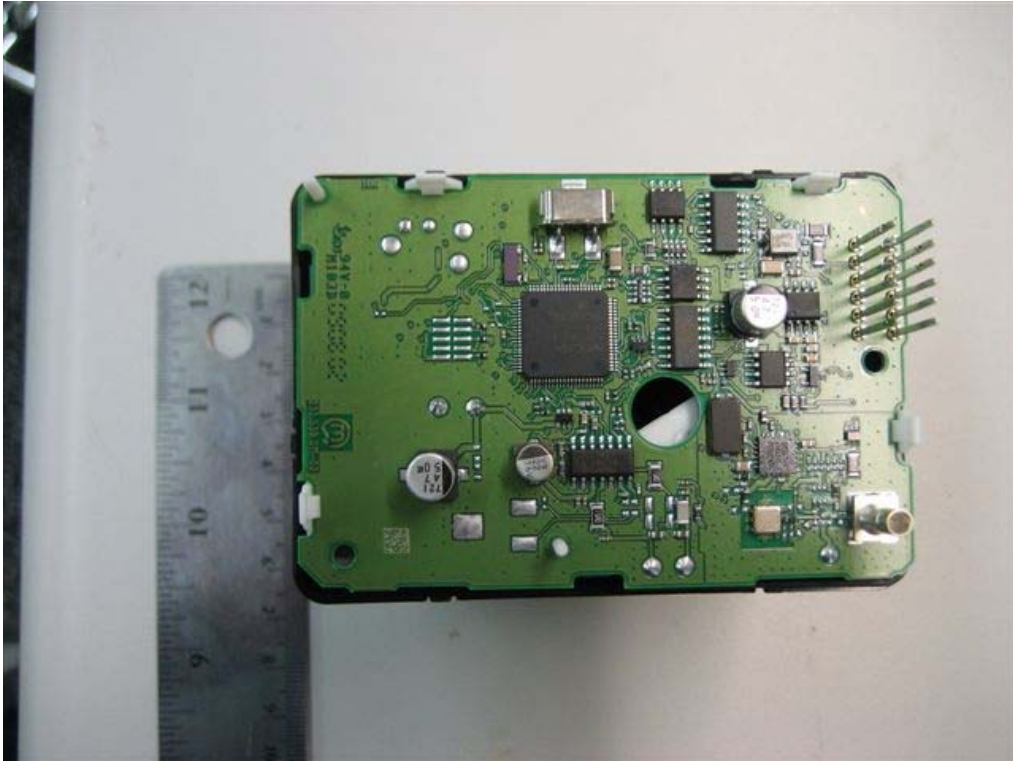

**FCC ID: IYZ-C01B**  
**IC ID: 2701A -C01B**

**WIN (Wireless Ignition Node)**  
**INTERNAL PHOTOS**

FCC ID: IYZ-C01B  
IC ID: 2701A -C01B

FCC ID: IYZ-C01B  
IC ID: 2701A -C01B