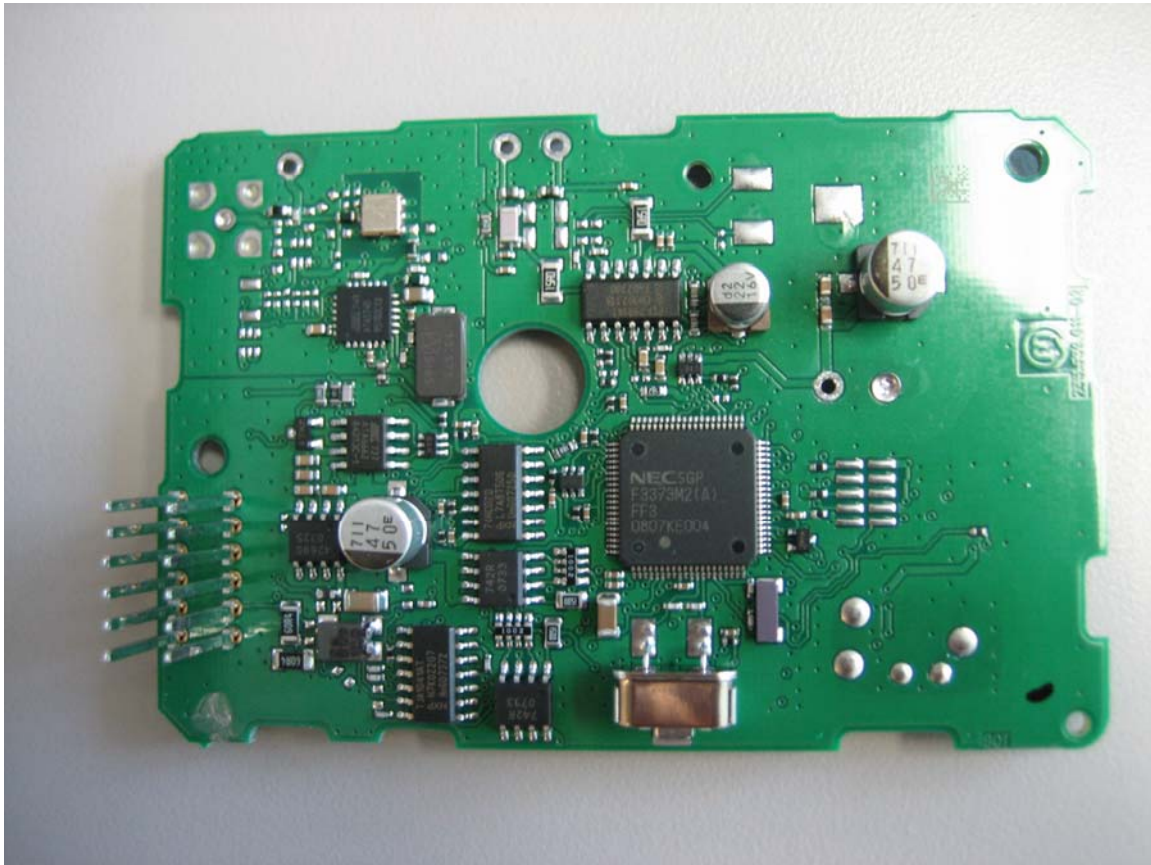

**FCC ID: IYZ-C01B**  
**IC ID: 2701A -C01B**

**WIN (Wireless Ignition Node)**  
**INTERNAL PHOTOS**

FCC ID: IYZ-C01B  
IC ID: 2701A -C01B

FCC ID: IYZ-C01B  
IC ID: 2701A -C01B