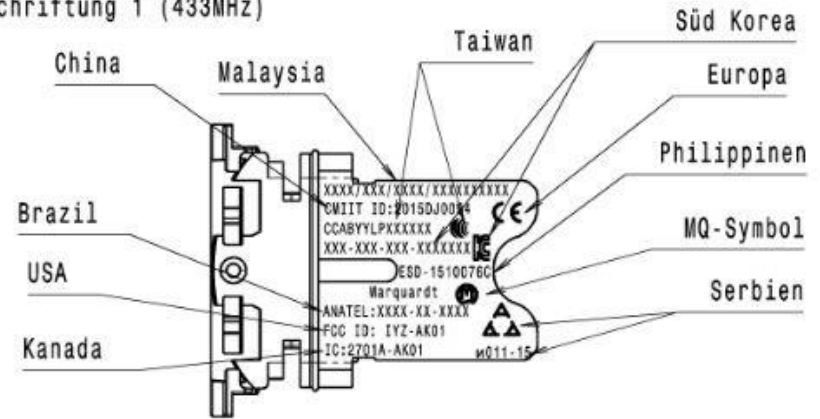

2:1

Beschriftung 1 (433MHz)

Laufende Nummer

*sequential number*

MQ-Nummer

*MQ-Number*

HW/SW/Q-Stand

*HW/SW/Q-status*

Audi-Teilenummer

*Audi- Partnumber*

Herstelldatum (JJWWT)

*Manufacturing date (yywwd)*

Modellname

*Modelname*

MQ-PI

*MQ-PI*

Frequenz = 433 MHz

*Frequency = 433 MHz*

2:1

Beschriftung 1 (433MHz)

2:1

Beschriftung 2 (315MHz)

Laufende Nummer

*sequential number*