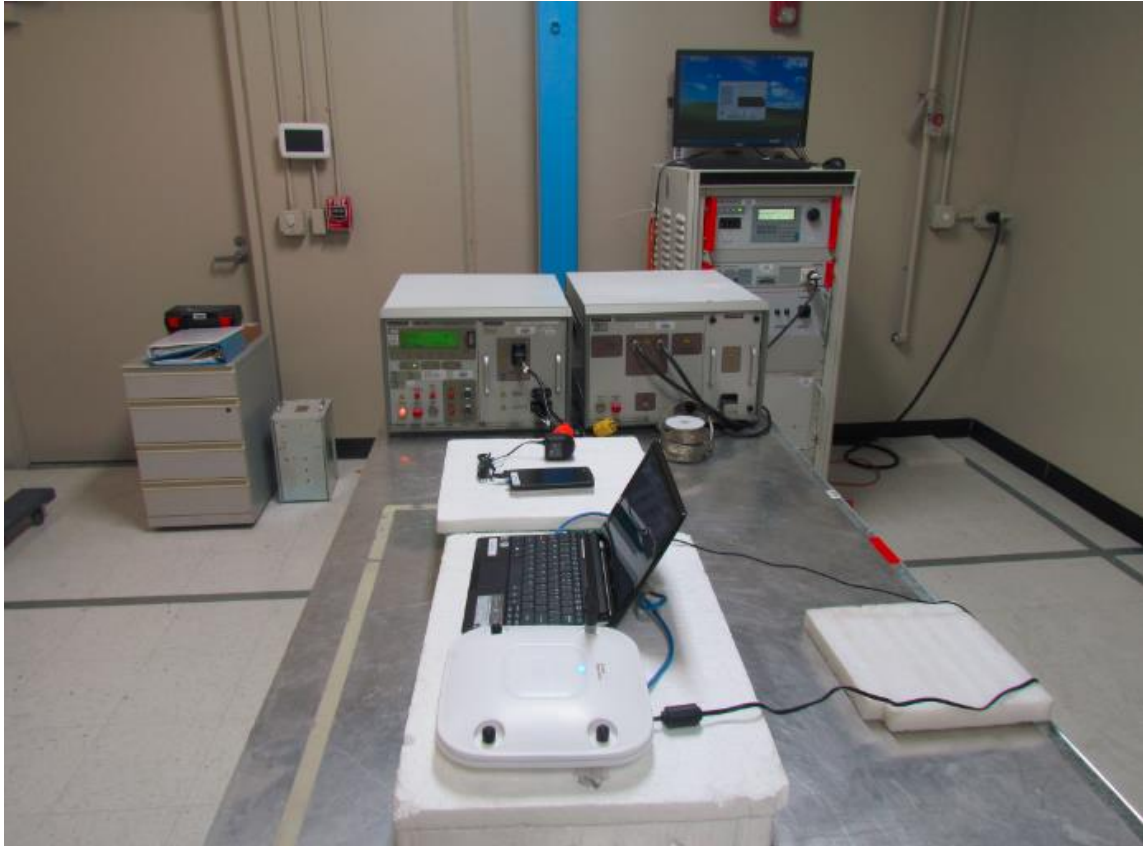

SPEC36 Test Set up Photos

Immunity
CI

EFT

ESD

Har & Flk

RI

RI

Surge