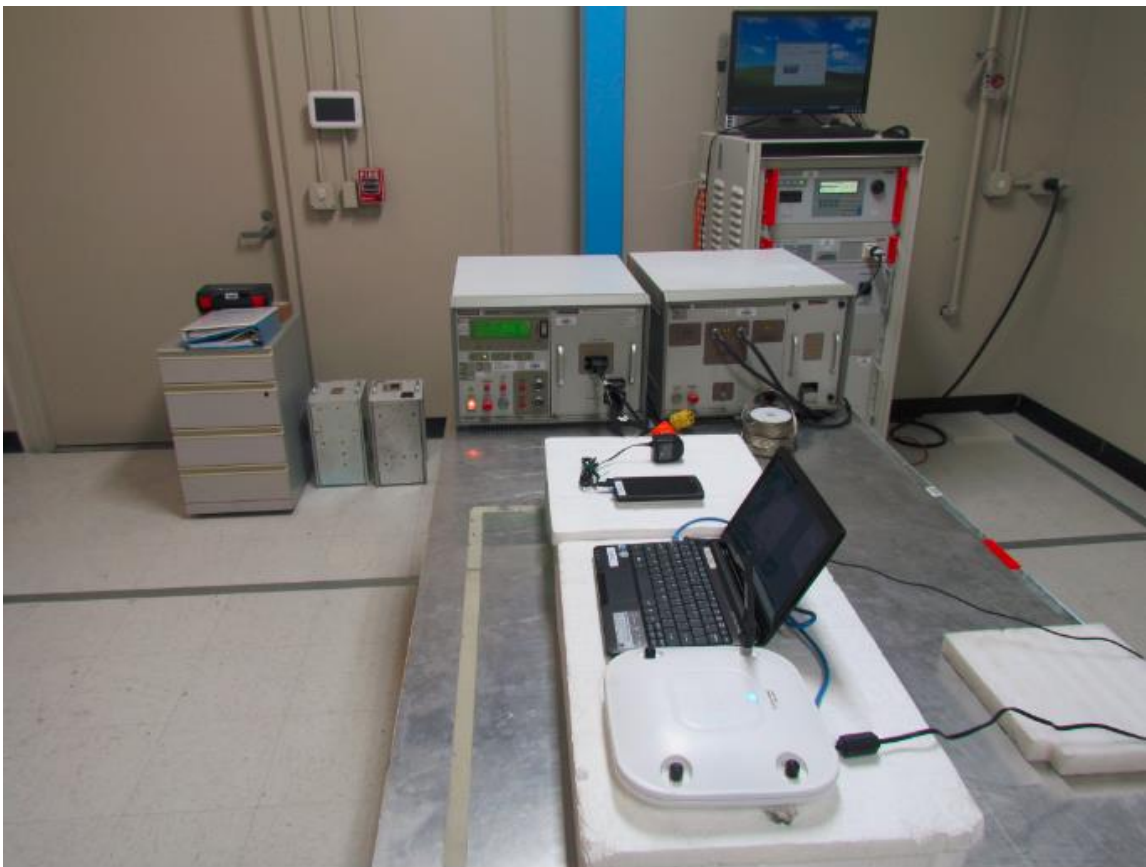

SPEC36 Test Set up Photos

Immunity
CI

EFT

ESD

Har & Flk

RI

RI

Surge