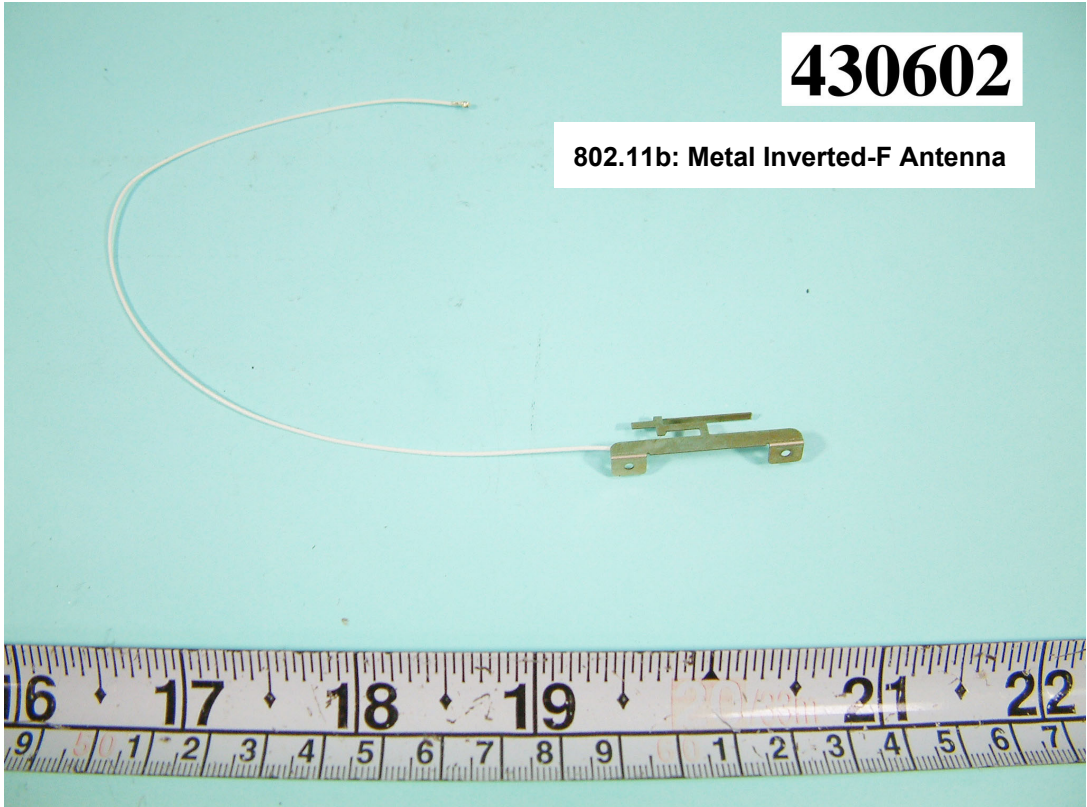

430602

430602

Bluetooth: Inverted-F Antenna

430602

430602

Bluetooth: Inverted-F Antenna

Bluetooth: Inverted-F Antenna

430602

Bluetooth: Inverted-F Antenna

430602

**430602**

**802.11b: Metal Inverted-F Antenna**

**802.11b: Metal Inverted-F Antenna**

**430602**

**430602**

**802.11b: Metal Inverted-F Antenna**

**430602**

**802.11b: Metal Inverted-F Antenna**