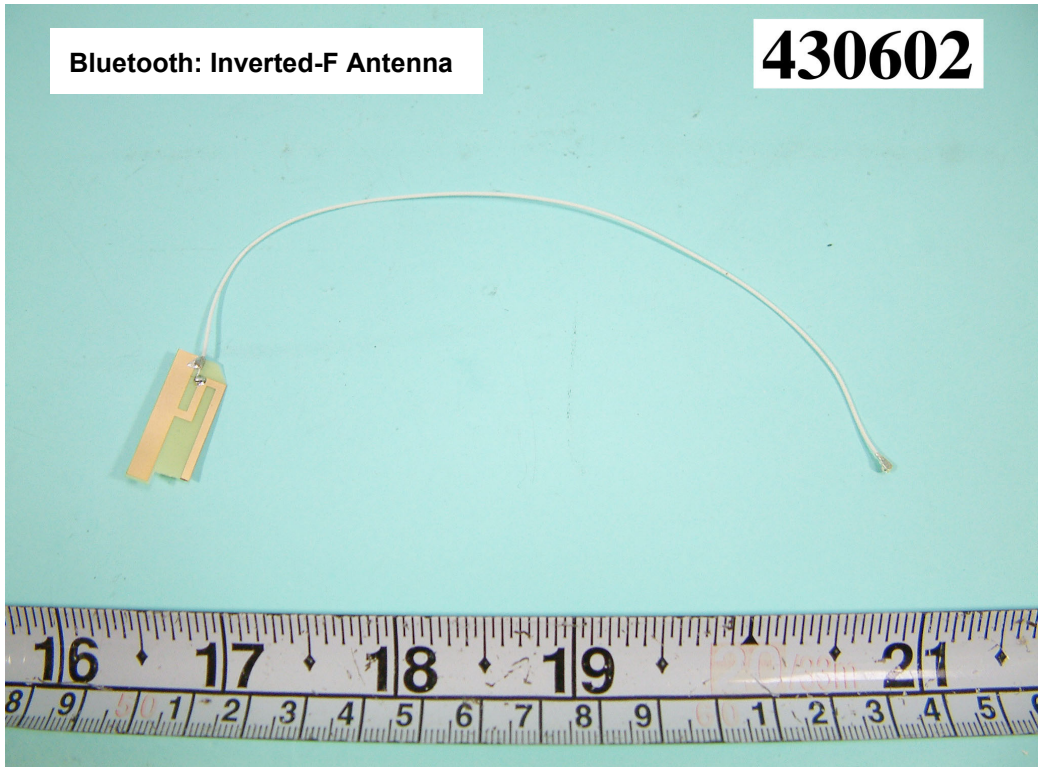

430602

430602

Bluetooth: Inverted-F Antenna

430602

430602

Bluetooth: Inverted-F Antenna

Bluetooth: Inverted-F Antenna

430602

Bluetooth: Inverted-F Antenna

430602

**430602**

**802.11b: Metal Inverted-F Antenna**

**802.11b: Metal Inverted-F Antenna**

**430602**

**430602**

**802.11b: Metal Inverted-F Antenna**