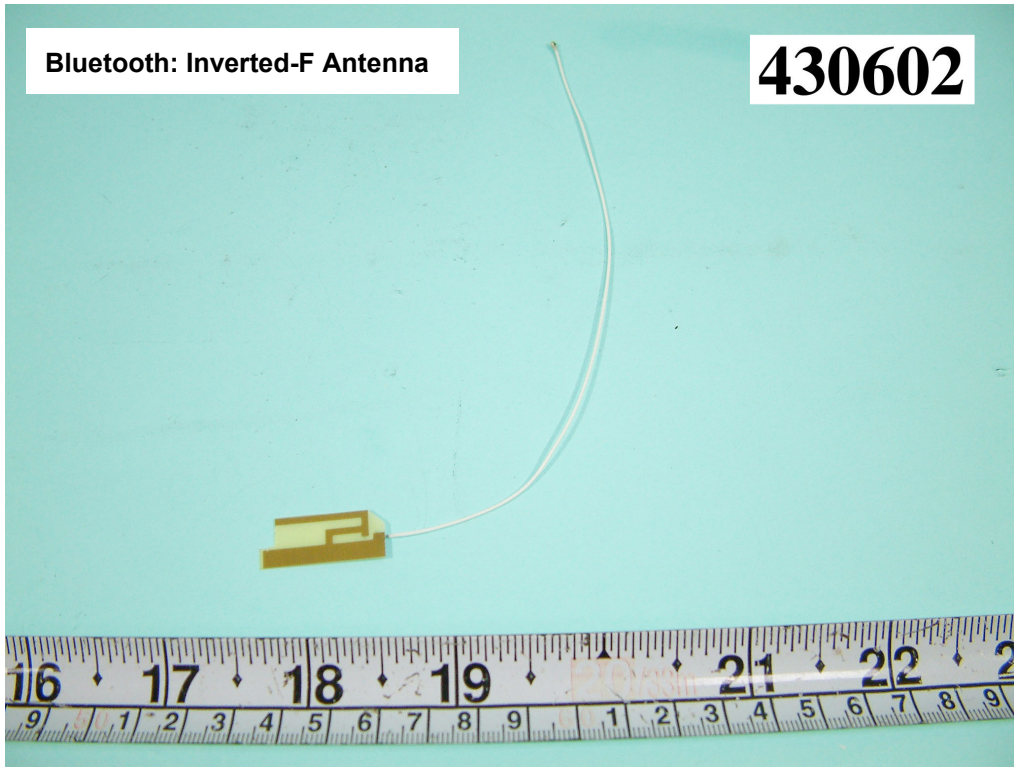

430602

430602

Bluetooth: Inverted-F Antenna

430602

430602

Bluetooth: Inverted-F Antenna

Bluetooth: Inverted-F Antenna

430602

Bluetooth: Inverted-F Antenna

430602

**430602**

**802.11b: Metal Inverted-F Antenna**

**802.11b: Metal Inverted-F Antenna**

**430602**

**430602**

**802.11b: Metal Inverted-F Antenna**