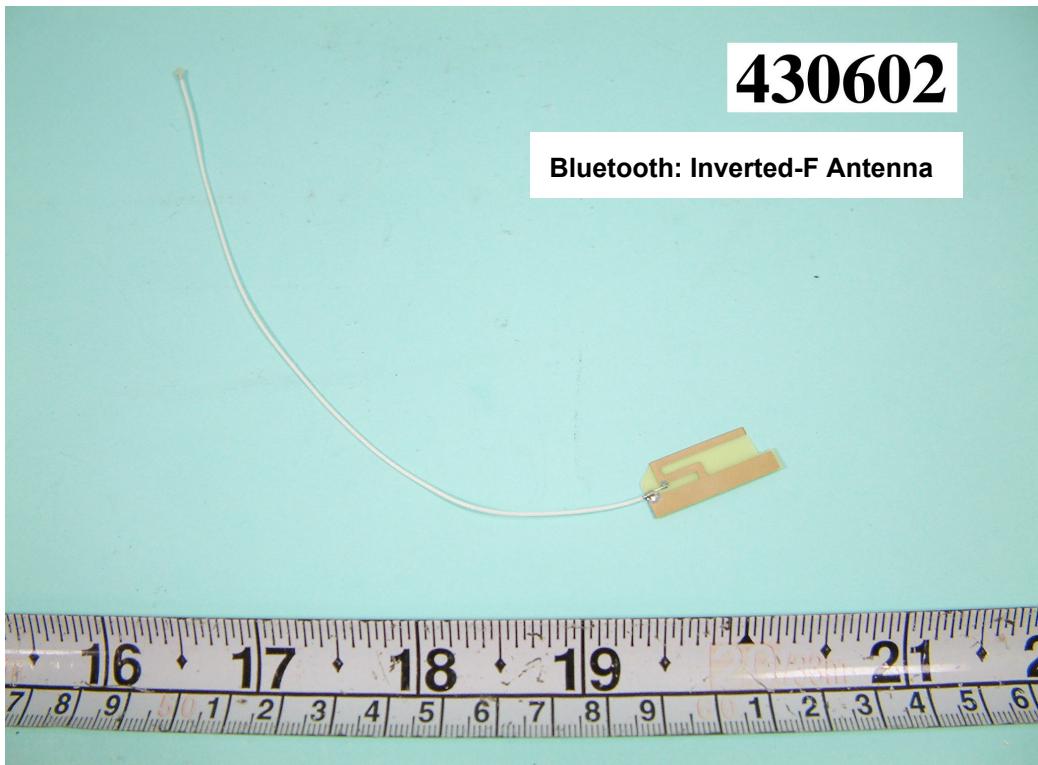

430602

430602

Bluetooth: Inverted-F Antenna

430602

430602

Bluetooth: Inverted-F Antenna

Bluetooth: Inverted-F Antenna

430602

Bluetooth: Inverted-F Antenna

430602

**430602**

**802.11b: Metal Inverted-F Antenna**

**802.11b: Metal Inverted-F Antenna**

**430602**

**430602**

**802.11b: Metal Inverted-F Antenna**