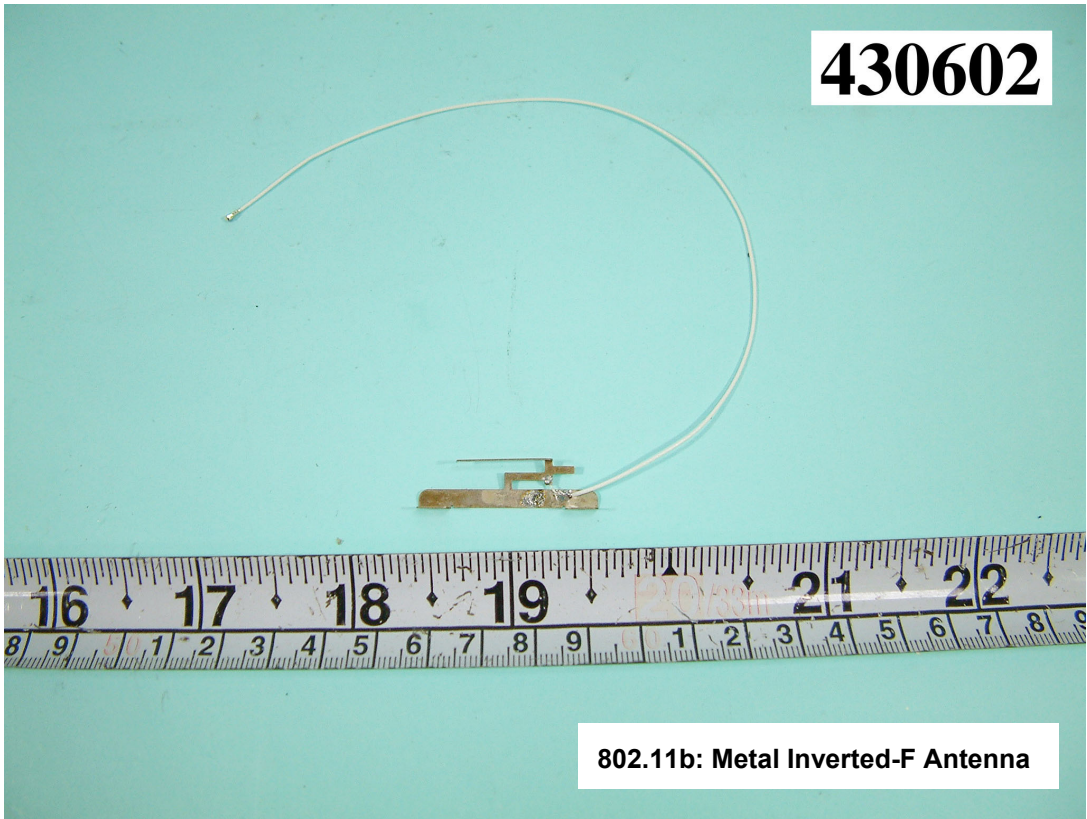

430602

430602

Bluetooth: Inverted-F Antenna

430602

430602

Bluetooth: Inverted-F Antenna

Bluetooth: Inverted-F Antenna

430602

Bluetooth: Inverted-F Antenna

430602

**430602**

**802.11b: Metal Inverted-F Antenna**

**802.11b: Metal Inverted-F Antenna**

**430602**

**430602**

**802.11b: Metal Inverted-F Antenna**

**430602**

**802.11b: Metal Inverted-F Antenna**