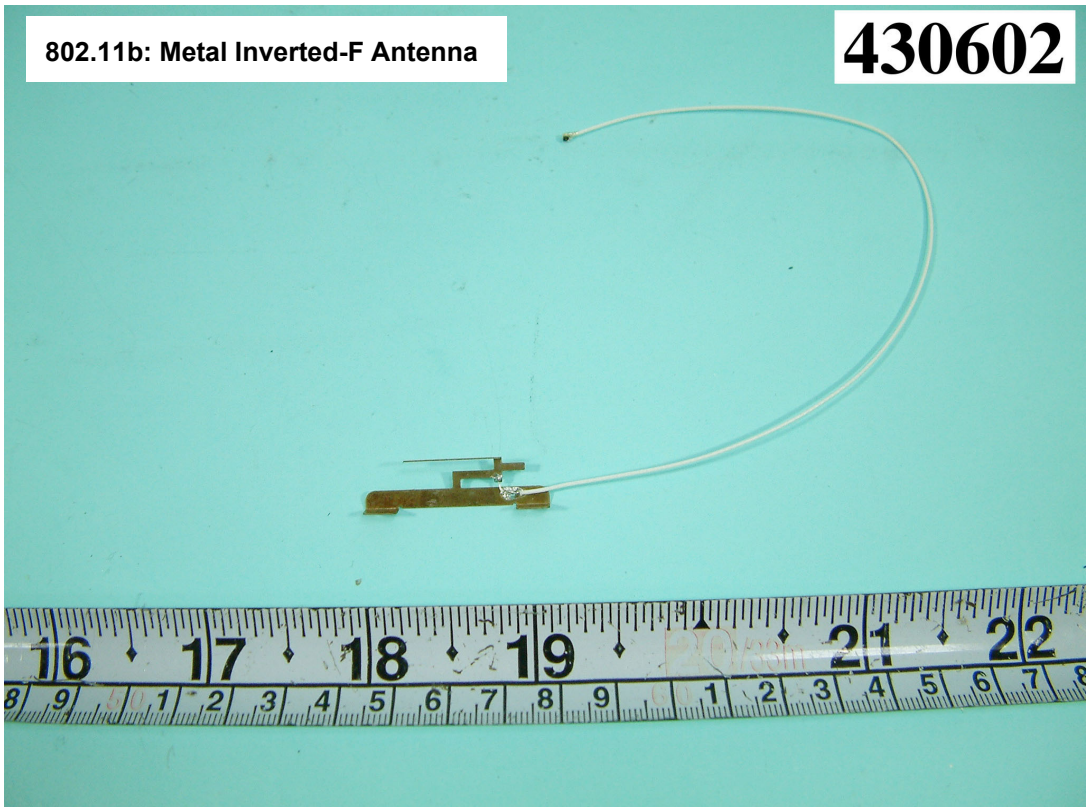

430602

430602

Bluetooth: Inverted-F Antenna

430602

430602

Bluetooth: Inverted-F Antenna

Bluetooth: Inverted-F Antenna

430602

Bluetooth: Inverted-F Antenna

430602

**430602**

**802.11b: Metal Inverted-F Antenna**

**802.11b: Metal Inverted-F Antenna**

**430602**

**430602**

**802.11b: Metal Inverted-F Antenna**

**430602**

**802.11b: Metal Inverted-F Antenna**