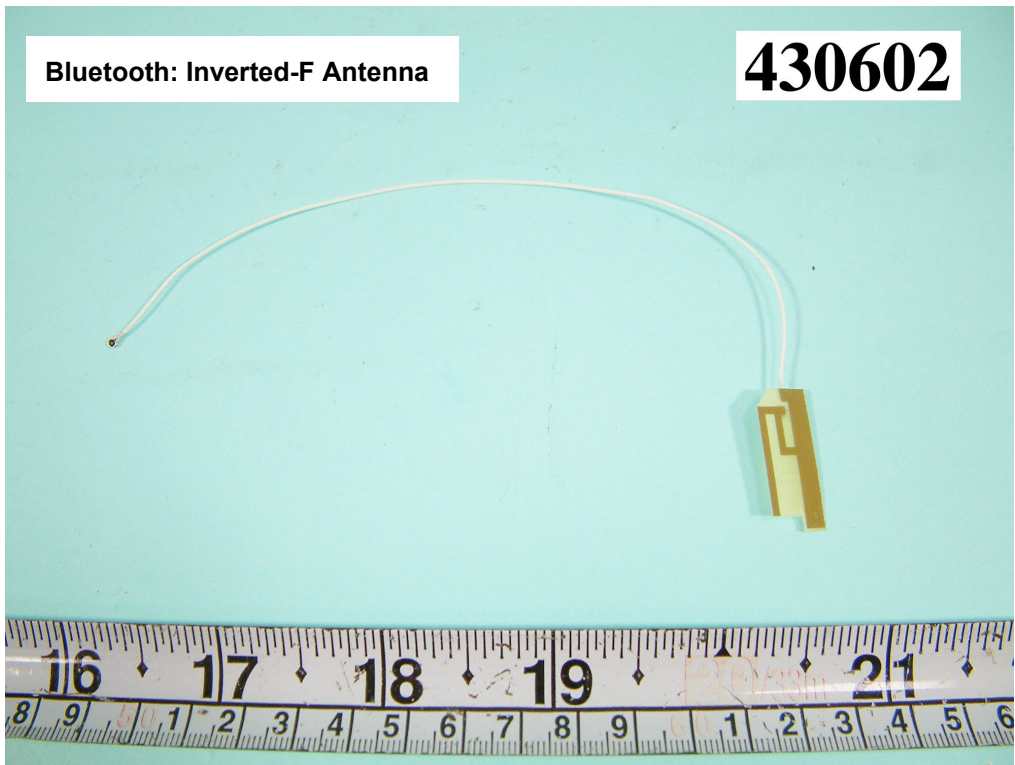

430602

430602

Bluetooth: Inverted-F Antenna

430602

430602

Bluetooth: Inverted-F Antenna

Bluetooth: Inverted-F Antenna

430602

Bluetooth: Inverted-F Antenna

430602

**430602**

**802.11b: Metal Inverted-F Antenna**

**802.11b: Metal Inverted-F Antenna**

**430602**

**430602**

**802.11b: Metal Inverted-F Antenna**