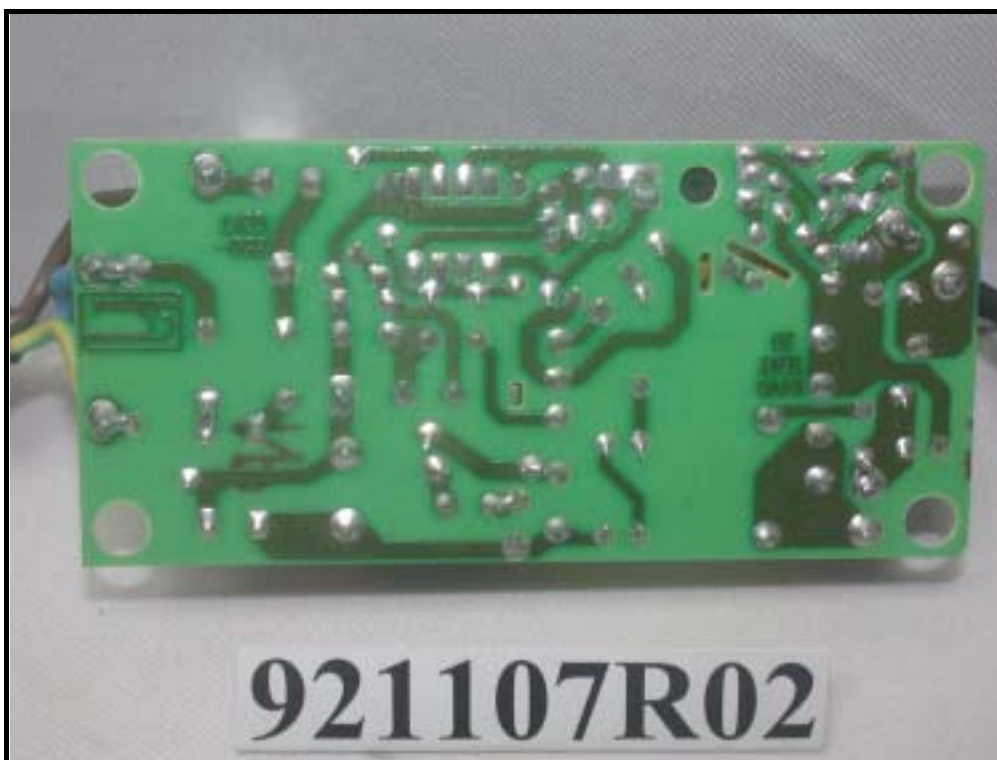

For adapter : HIPRO HP-OJ015L6A

For POE : Symbol BIAS-T

For POE : PowerDsine 6001

For POE : orinoco orinoco AE 1Port DC Injector

For POE : PowerDsine 3006

921107R02

921107R02

For POE : Lucent Technologies orinoco AE 6Port DC Injector