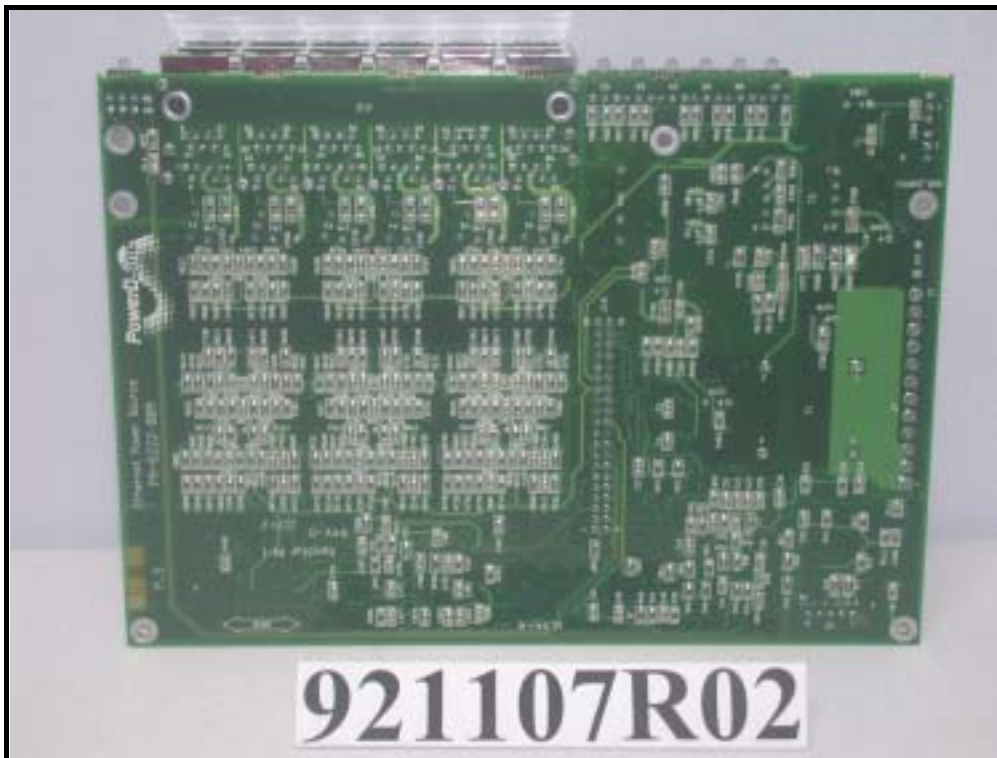

For adapter : HIPRO HP-OJ015L6A

For POE : Symbol BIAS-T

For POE : PowerDsine 6001

For POE : orinoco orinoco AE 1Port DC Injector

For POE : PowerDsine 3006

921107R02

921107R02

For POE : Lucent Technologies orinoco AE 6Port DC Injector