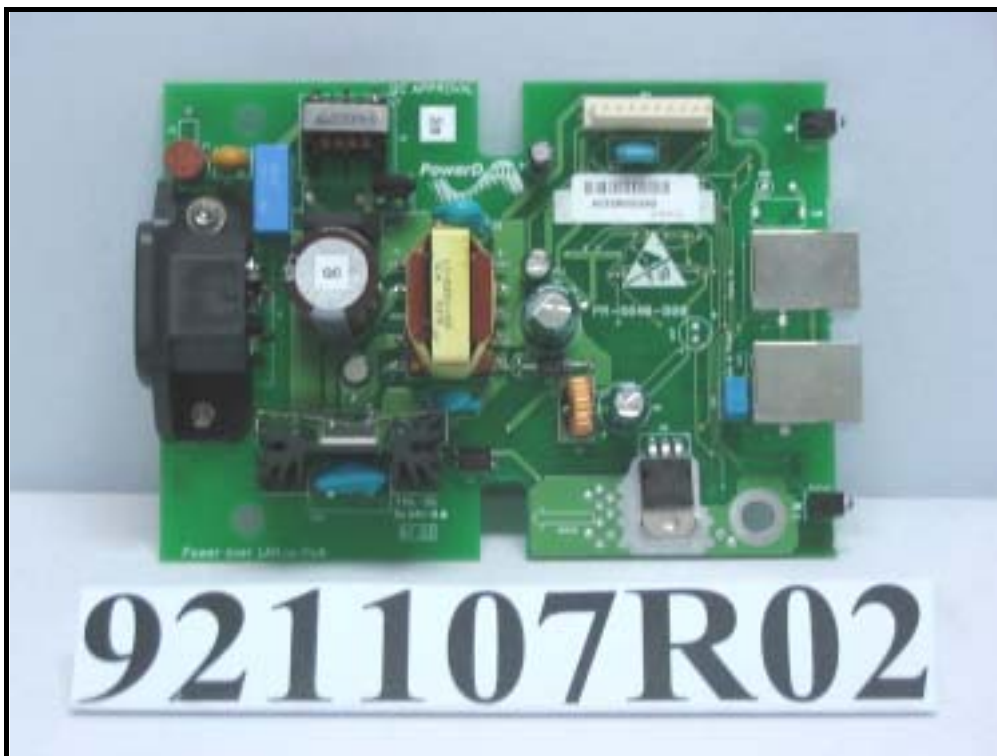

For adapter : HIPRO HP-OJ015L6A

For POE : Symbol BIAS-T

For POE : PowerDsine 6001

For POE : orinoco orinoco AE 1Port DC Injector

For POE : PowerDsine 3006

921107R02

921107R02

For POE : Lucent Technologies orinoco AE 6Port DC Injector