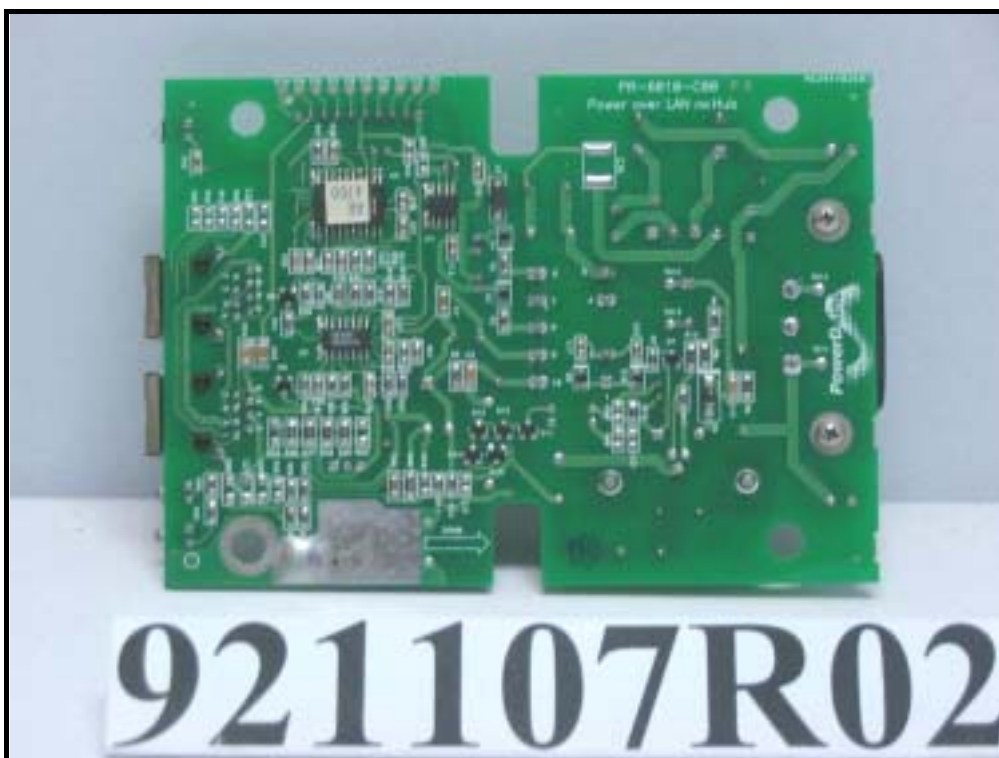

For adapter : HIPRO HP-OJ015L6A

For POE : Symbol BIAS-T

For POE : PowerDsine 6001

For POE : orinoco orinoco AE 1Port DC Injector

For POE : PowerDsine 3006

921107R02

921107R02

For POE : Lucent Technologies orinoco AE 6Port DC Injector