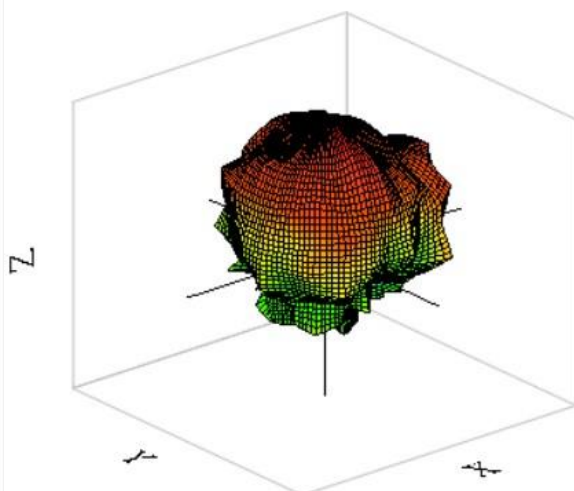

WIFI&BT 5725MHz

WIFI&BT 5785MHz

WIFI&BT 5850MHz

5. Antenna Efficiency:

5.1 WIFI Antenna Efficiency

Frequency(MHz)	Efficiency(%)	Peak Gain
2400	24.72	-1.87
2450	28.18	-2.13
2500	28.44	-2.05
5150	20.42	-2.02
5250	28.97	2.82
5350	31.26	3.62
5470	30.34	3.8
5600	35.4	3.23
5725	28.71	2.5
5785	32.81	2.42
5850	34.83	3.57