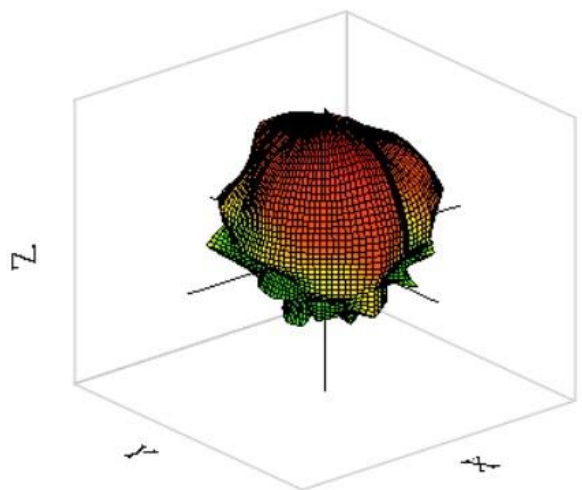

WIFI&BT 5250MHz