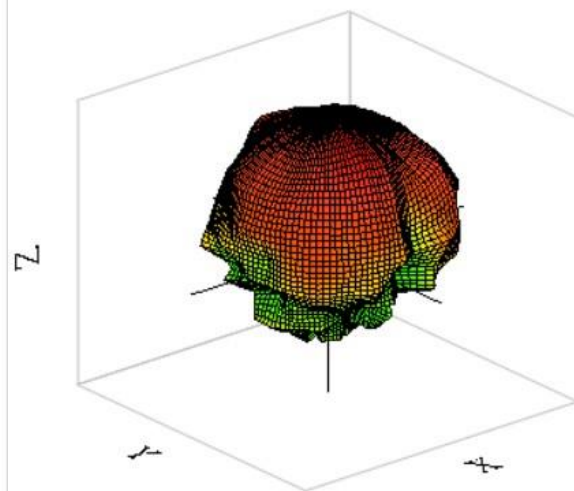

WIFI&BT 5470MHz