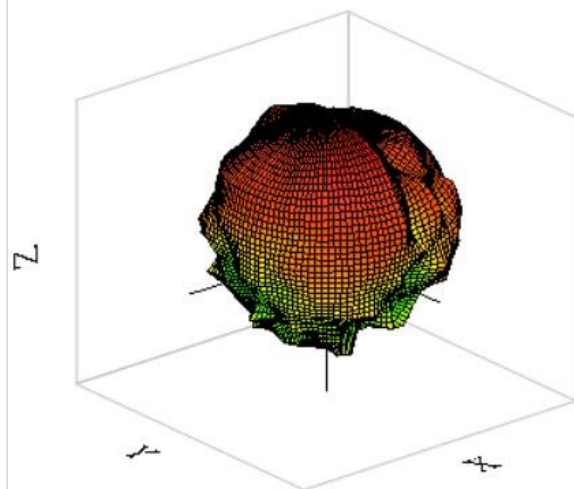

WIFI&BT 5725MHz

WIFI&BT 5785MHz

WIFI&BT 5850MHz

5. Antenna Efficiency:

5.1 WIFI Antenna Efficiency

Frequency(MHz)	Efficiency(%)	Peak Gain
2400	24.72	-1.87
2450	28.18	-2.13
2500	28.44	-2.05
5150	20.42	-2.02
5250	28.97	2.82
5350	31.26	3.62
5470	30.34	3.8
5600	35.4	3.23
5725	28.71	2.5
5785	32.81	2.42
5850	34.83	3.57