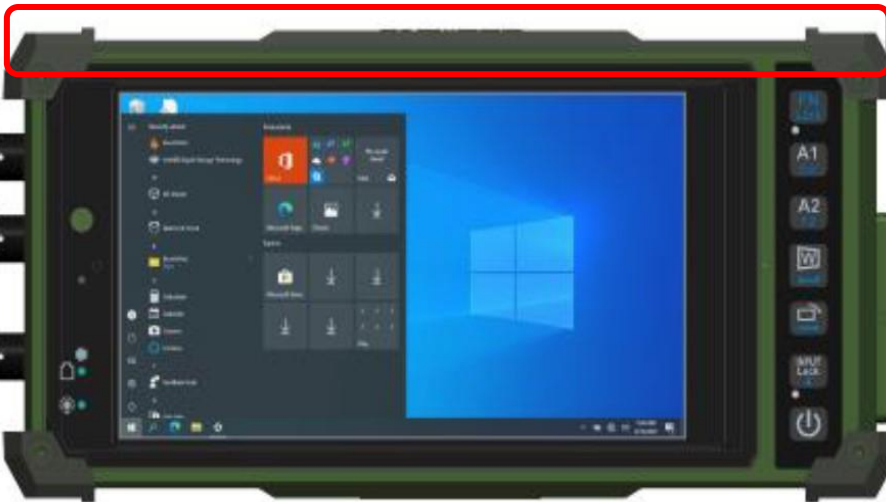

茂訊電腦股份有限公司
測試報告 TEST REPORT

機型：DH8

名稱：Antenna Test Report

1. DH8 Antenna location

料號:G983190000 / WLAN&BT ANT 70mm,DH8

料號:G983190001 / WLAN ANT 165mm,DH8

2. 3D-Chamber Measurement Test

3. Antenna Return Loss