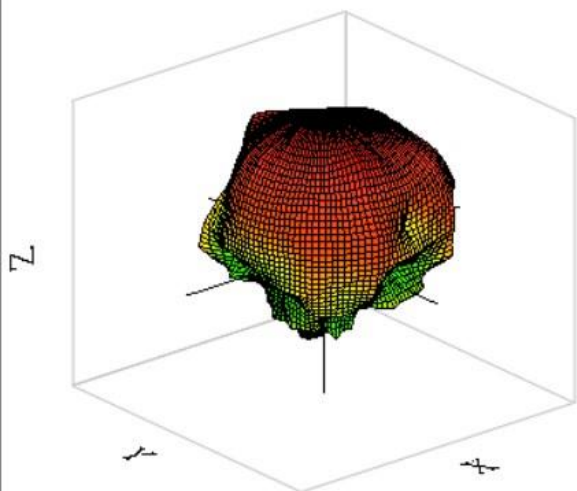

WIFI&BT 5350MHz