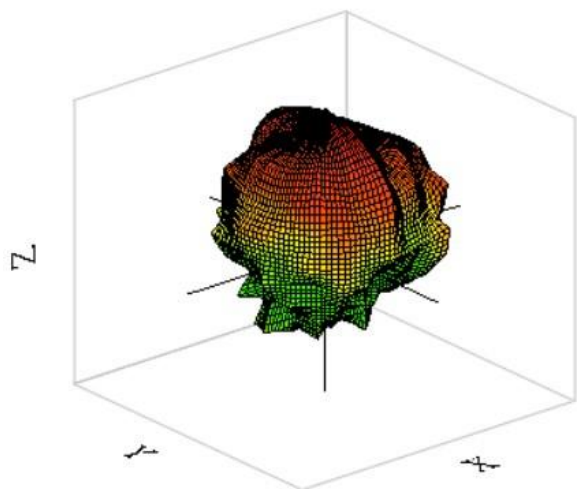

WIFI&BT 5725MHz

WIFI&BT 5785MHz

WIFI&BT 5850MHz

5. Antenna Efficiency:

5.1 WIFI Antenna Efficiency

Frequency(MHz)	Efficiency(%)	Peak Gain
2400	24.72	-1.87
2450	28.18	-2.13
2500	28.44	-2.05
5150	20.42	-2.02
5250	28.97	2.82
5350	31.26	3.62
5470	30.34	3.8
5600	35.4	3.23
5725	28.71	2.5
5785	32.81	2.42
5850	34.83	3.57