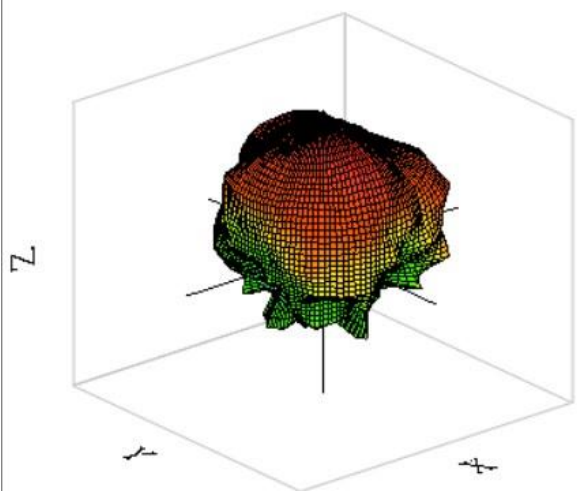

WIFI&BT 5600MHz