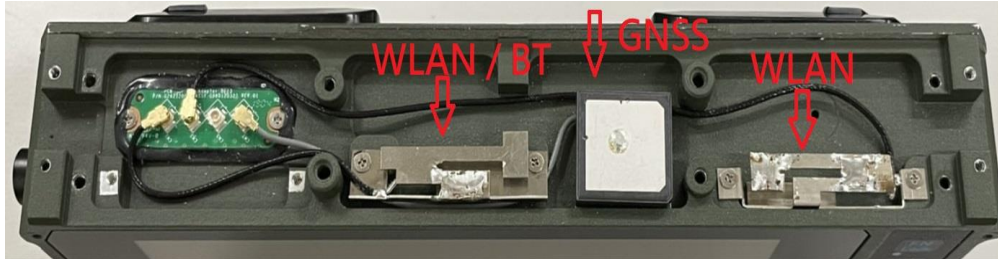

茂訊電腦股份有限公司
測試報告 TEST REPORT

機型：DH8

名稱：Antenna Test Report

1. DH8 Antenna location

料號:G983190000 / WLAN&BT ANT 70mm,DH8

料號:G983190001 / WLAN ANT 165mm,DH8

2. 3D-Chamber Measurement Test

3. Antenna Return Loss