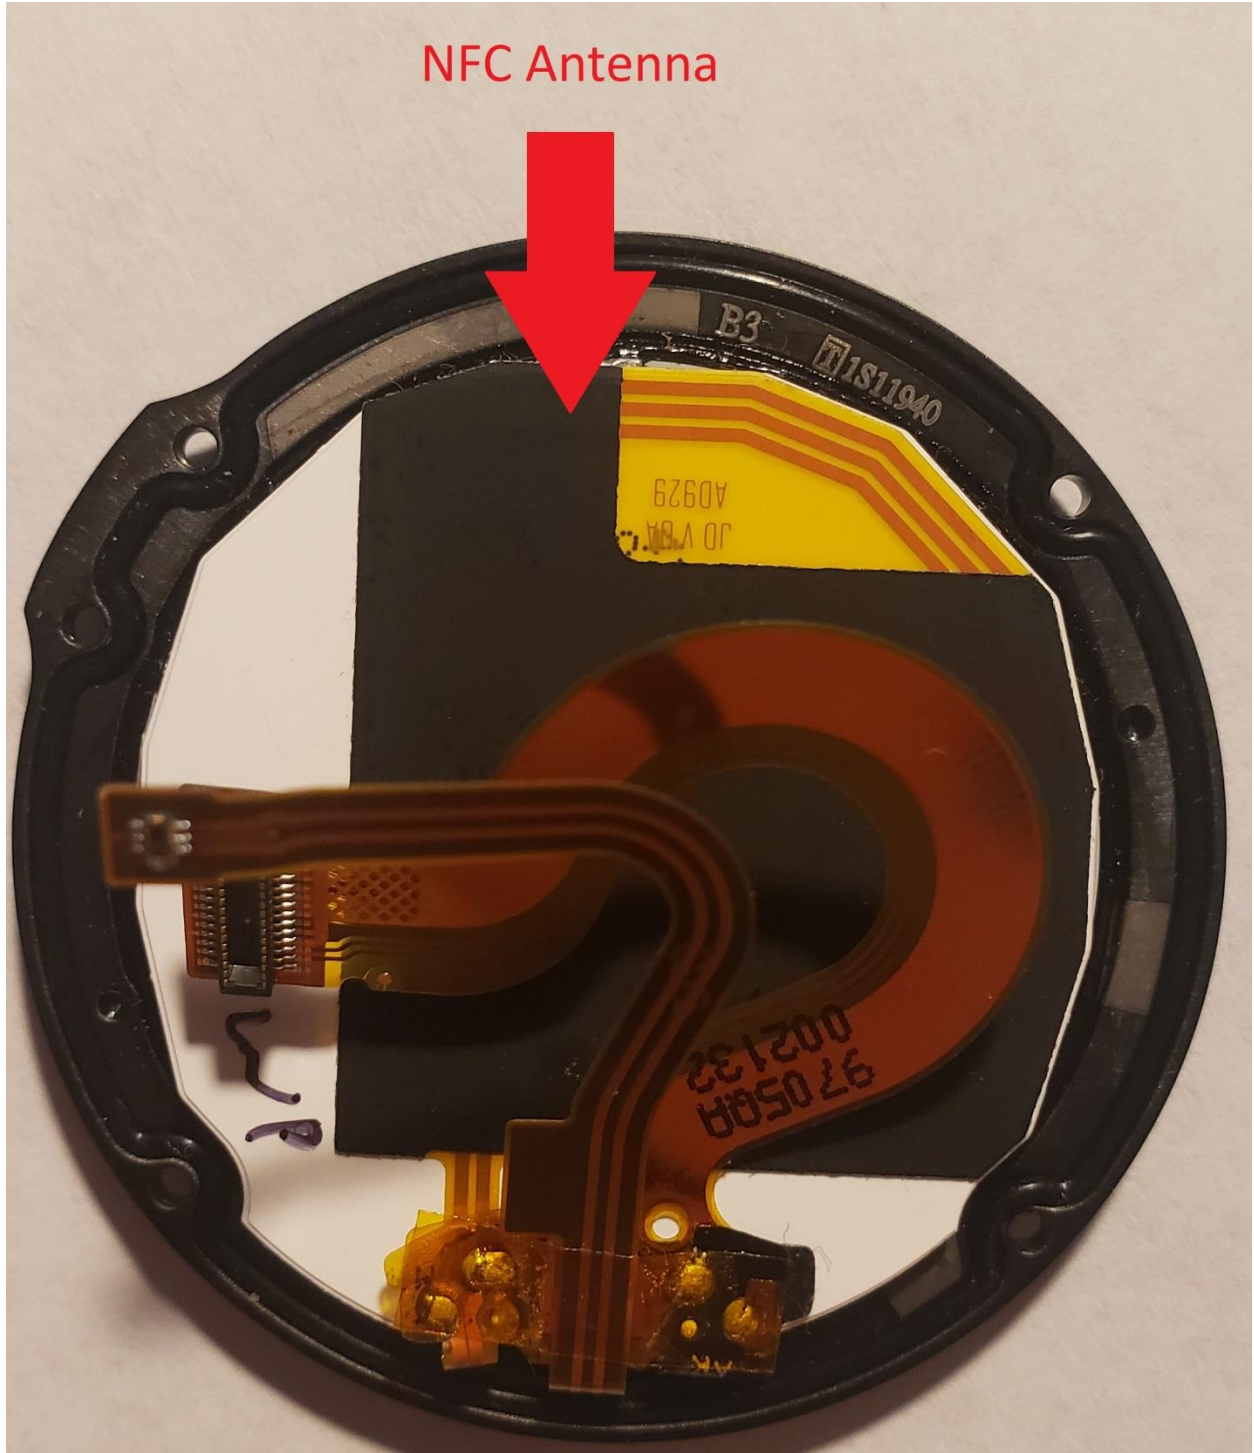

2.4GHz Antenna

2.4GHz Antenna

0241000 03908-11..
33252
38053

94
AT&S M
15.2
(LF)

00 B03908-00
V3