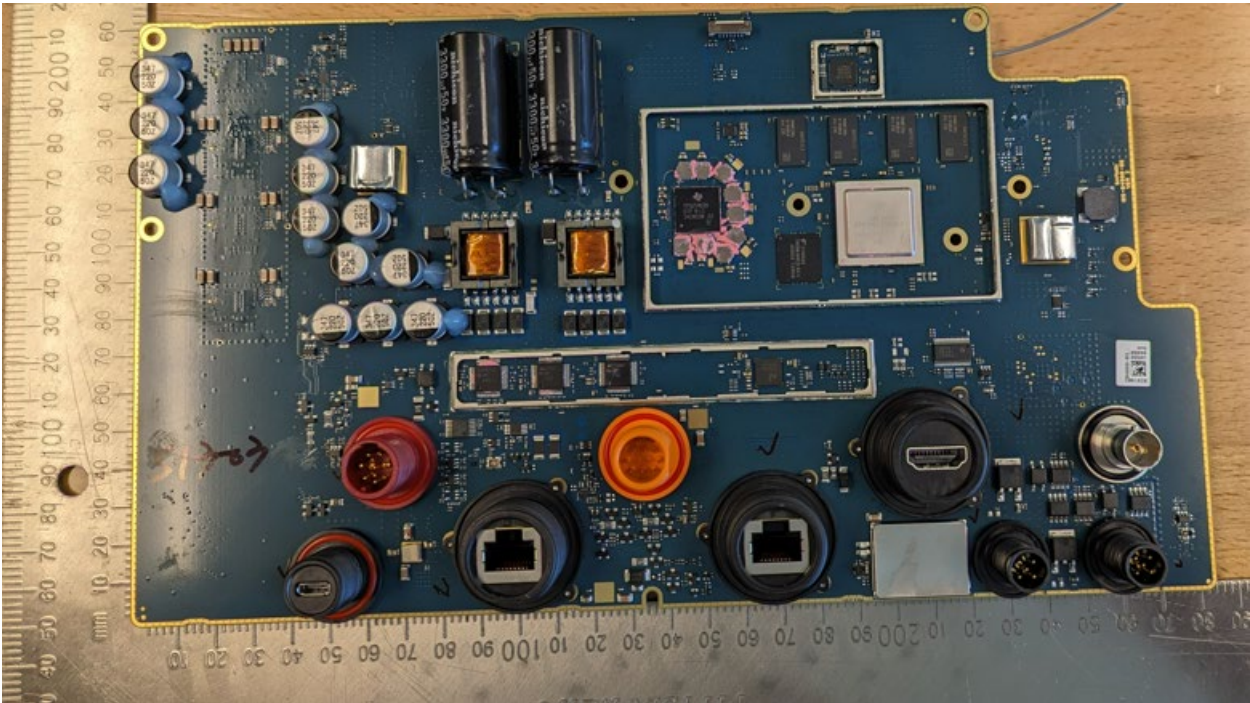

A04868 – Internal Photos

Front:

Rear:

Rear: (Empty)

PCBA: (Front)

PCBA: (Back)

Antenna: (ANT/WiFi/BLE)

Antenna: (ANT/WiFi/BLE)