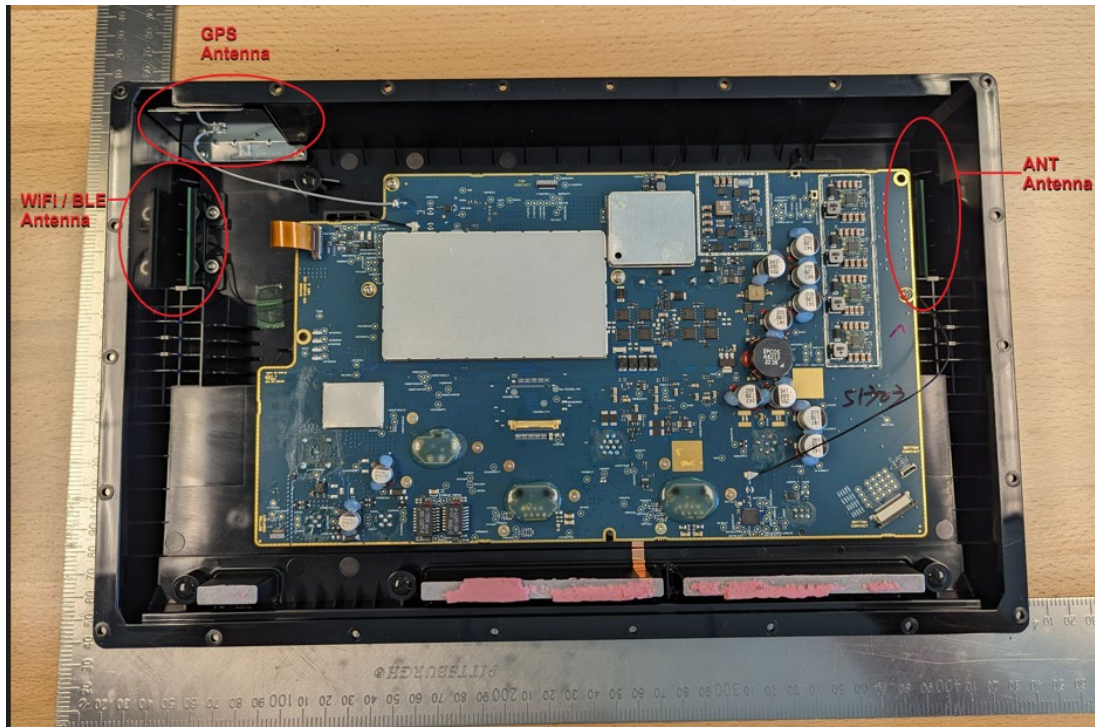

A04868 – Internal Photos

Front:

Rear:

Rear: (Empty)

PCBA: (Front)

PCBA: (Back)

Antenna: (ANT/WiFi/BLE)

Antenna: (ANT/WiFi/BLE)