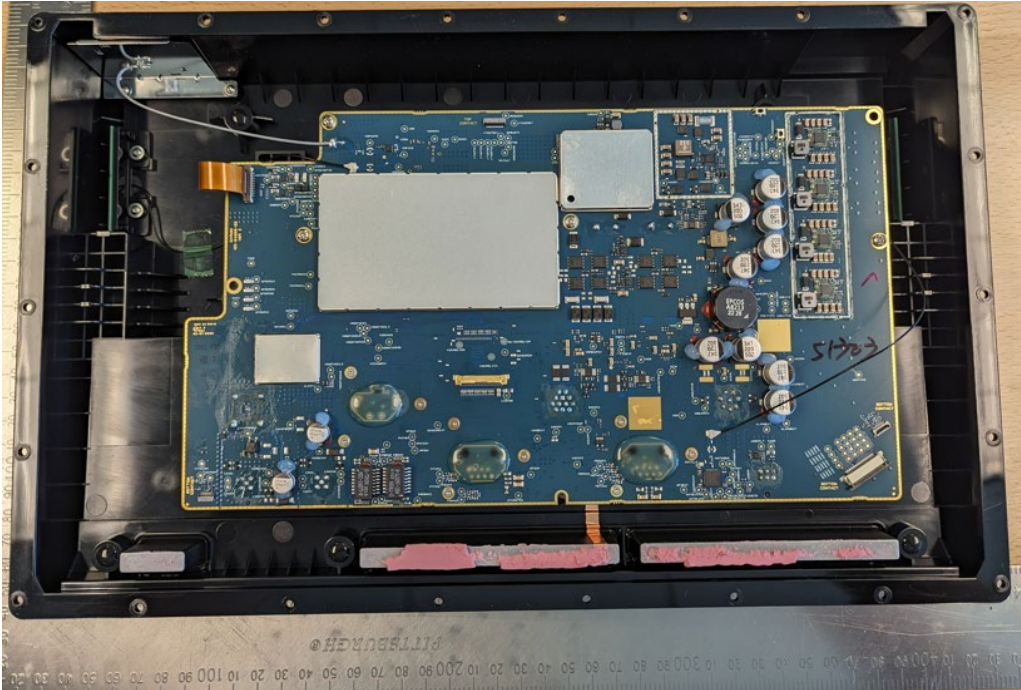

A04868 – Internal Photos

Front:

Rear:

Rear: (Empty)

PCBA: (Front)

PCBA: (Back)

Antenna: (ANT/WiFi/BLE)

Antenna: (ANT/WiFi/BLE)