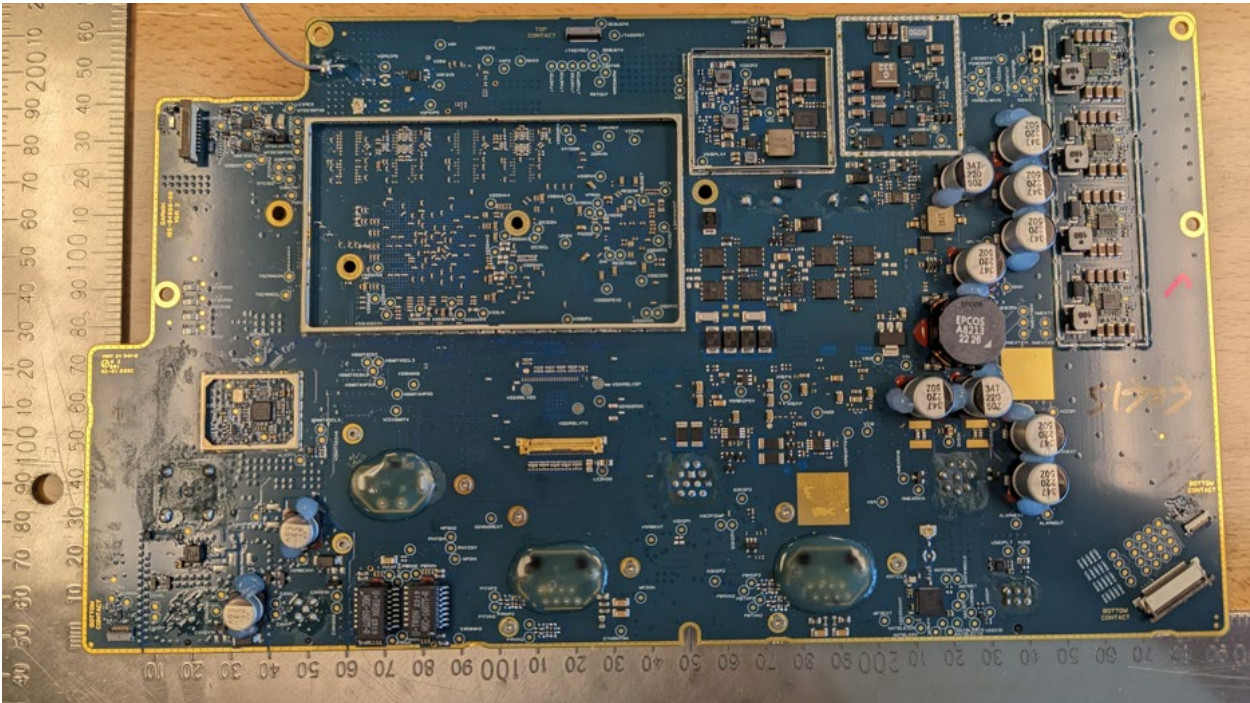

A04868 – Internal Photos

Front:

Rear:

Rear: (Empty)

PCBA: (Front)

PCBA: (Back)

Antenna: (ANT/WiFi/BLE)

Antenna: (ANT/WiFi/BLE)