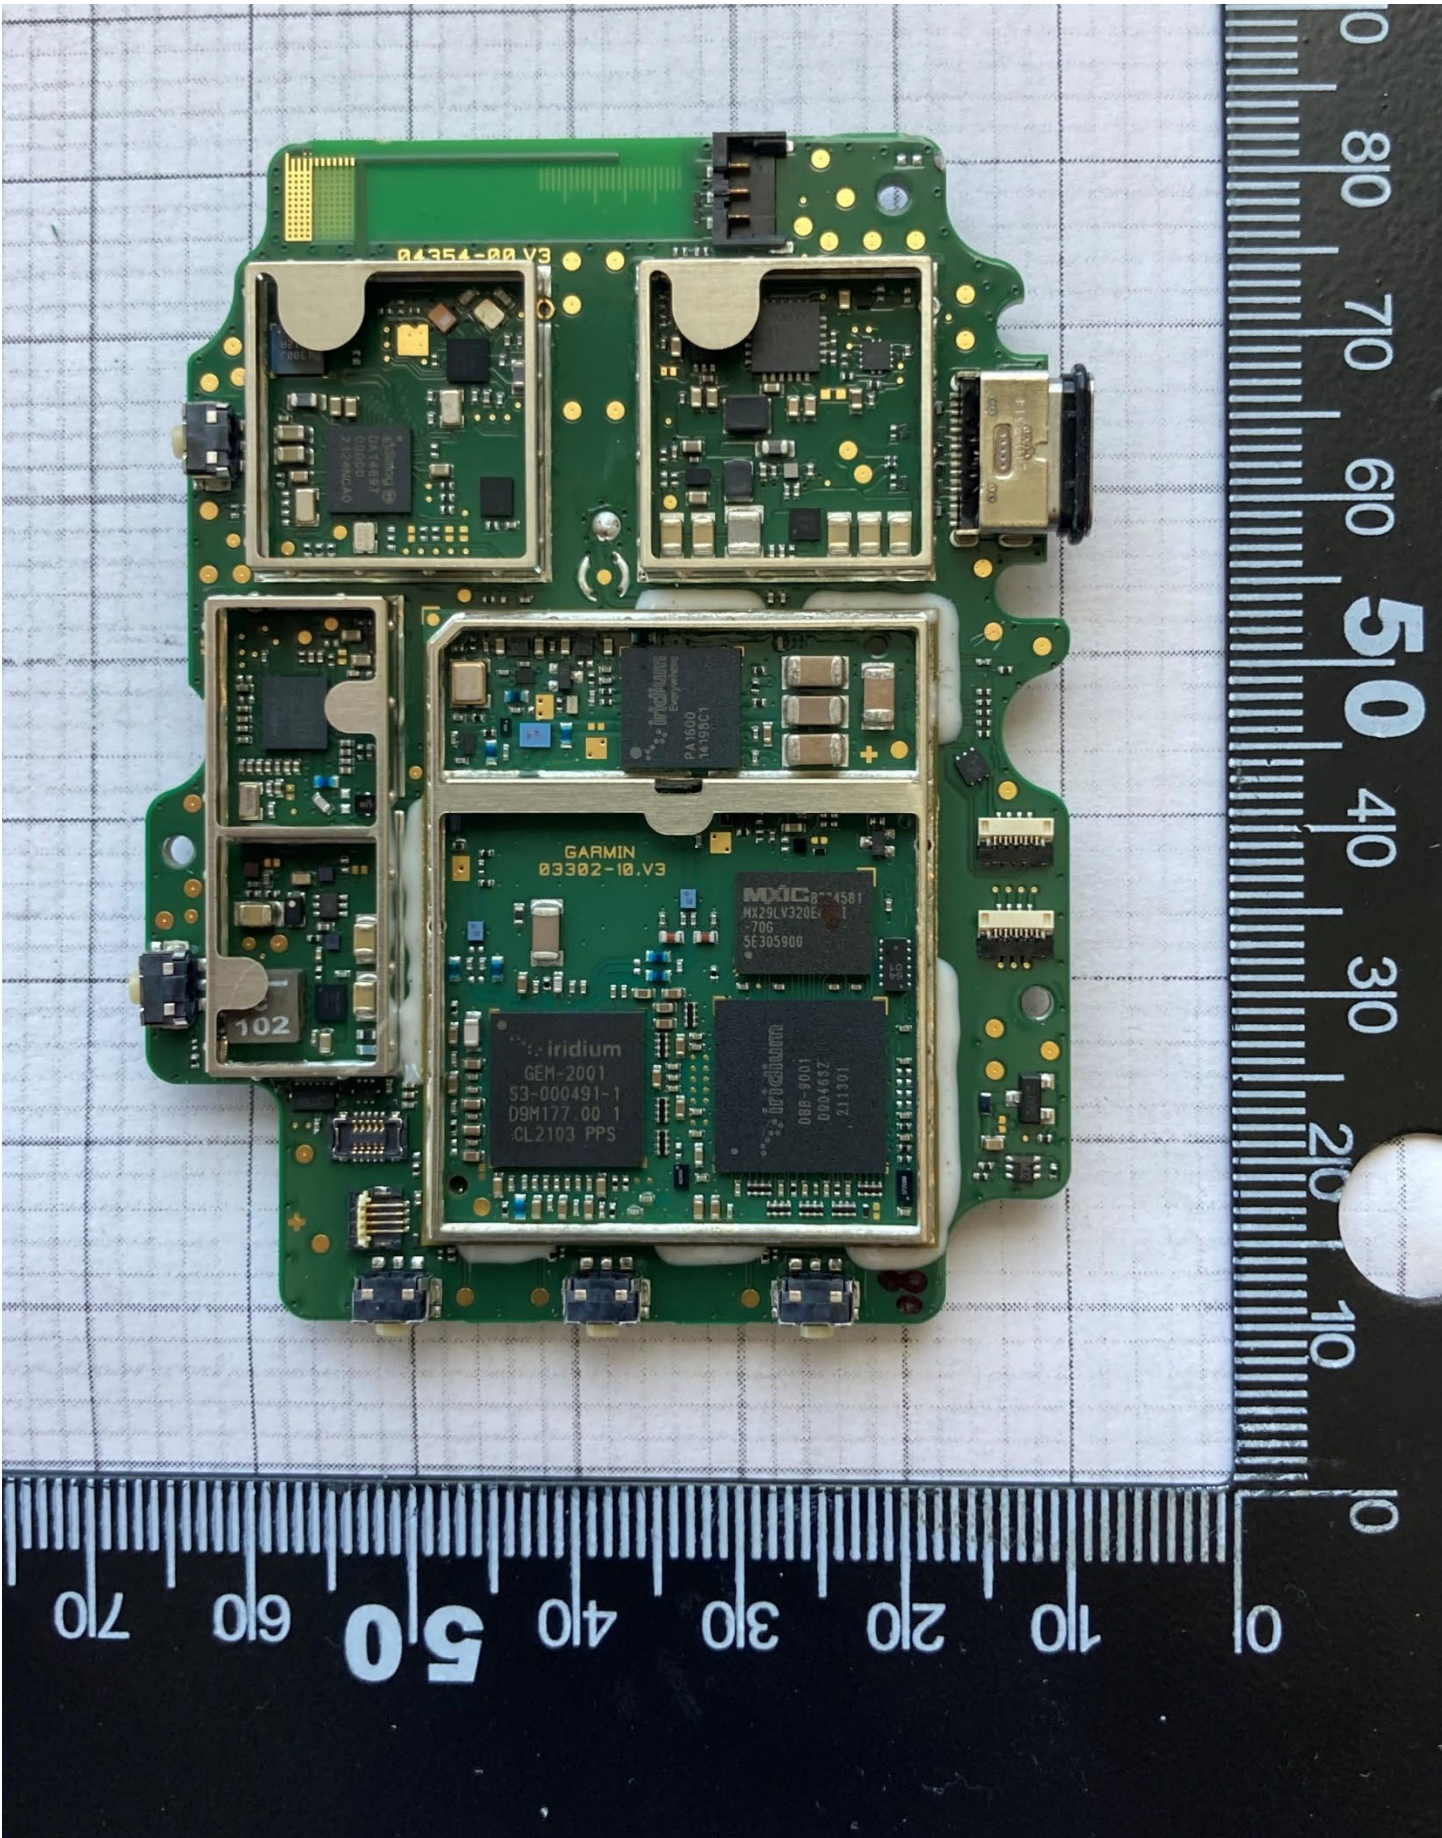

FCC ID: IPH-04354

IC: 1792A-04354

M/N: A04354

2.42 GHz PCB antenna (inverted-F)

S/N: J82020
IMEI: 301434030007040
FCC ID: IPH-03302
IC: 1792A-03302
M/N: A03302 -11
TAIWAN
CE
GARMIN

0 10 20 30 40 50 60 70 80

0 10 20 30 40 50 60 70

04354-00.V3

GARMIN
03302-10.V3

iridium
GEM-2001
53-000491-1
D9M177-00 1
CL2103 PPS

iridium
PA1601
000468Z
211301

MX29LV3206
-70G
5E305900

iridium
PA1600
041950C

DS146B07
030000
21240000