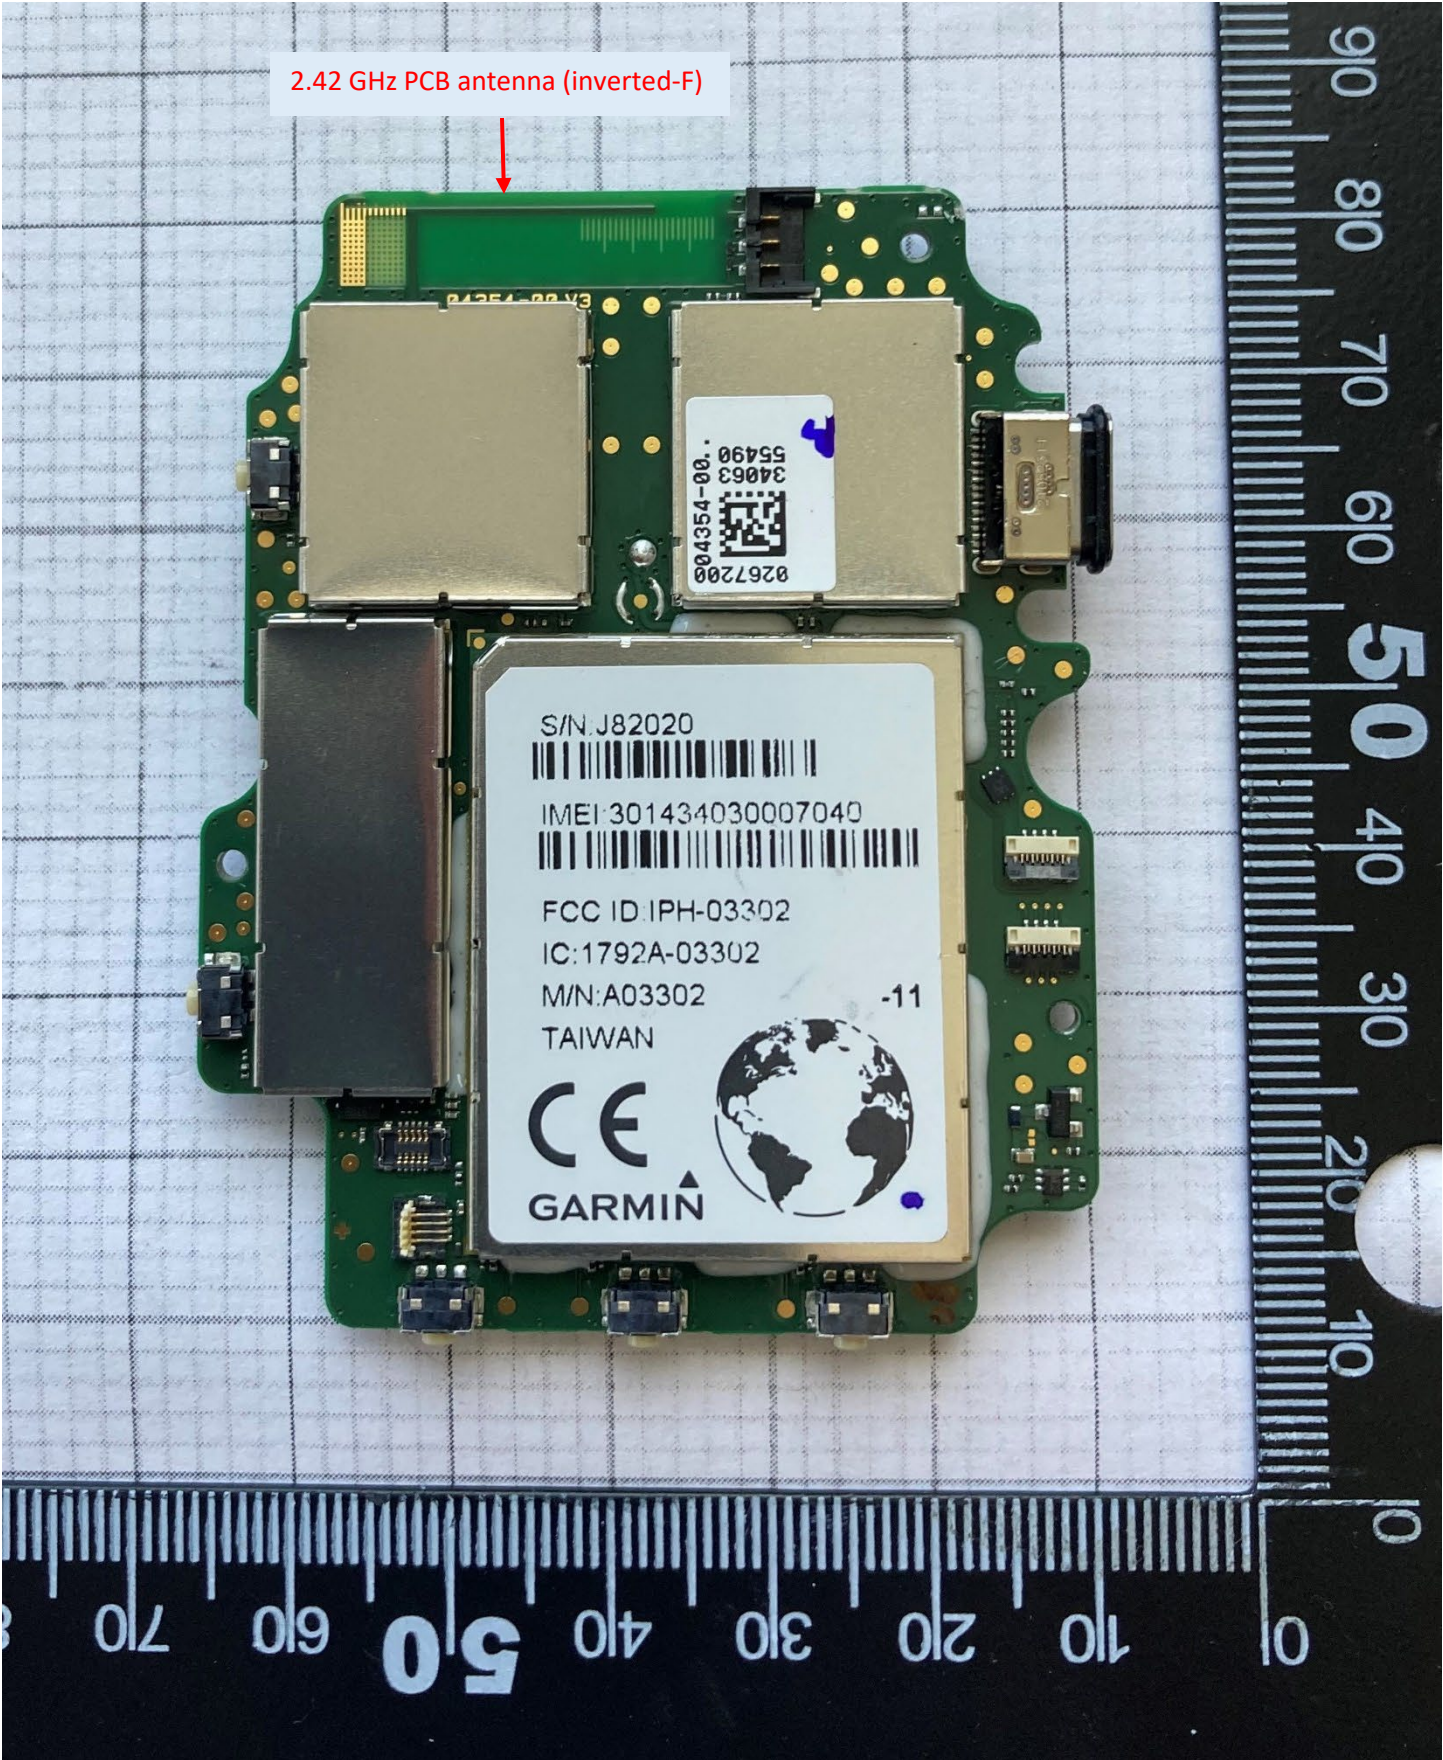

FCC ID: IPH-04354

IC: 1792A-04354

M/N: A04354

2.42 GHz PCB antenna (inverted-F)

S/N: J82020
IMEI: 301434030007040
FCC ID: IPH-03302
IC: 1792A-03302
M/N: A03302 -11
TAIWAN
CE
GARMIN

0 10 20 30 40 50 60 70 80

0 10 20 30 40 50 60 70

04354-00.V3

GARMIN
03302-10.V3

iridium
GEM-2001
53-000491-1
D9M177-00 1
CL2103 PPS

iridium
PA1601
000468Z
211301

MX29LV3206
-70G
5E305900

iridium
PA1600
041950C

DS146B07
030000
21240000