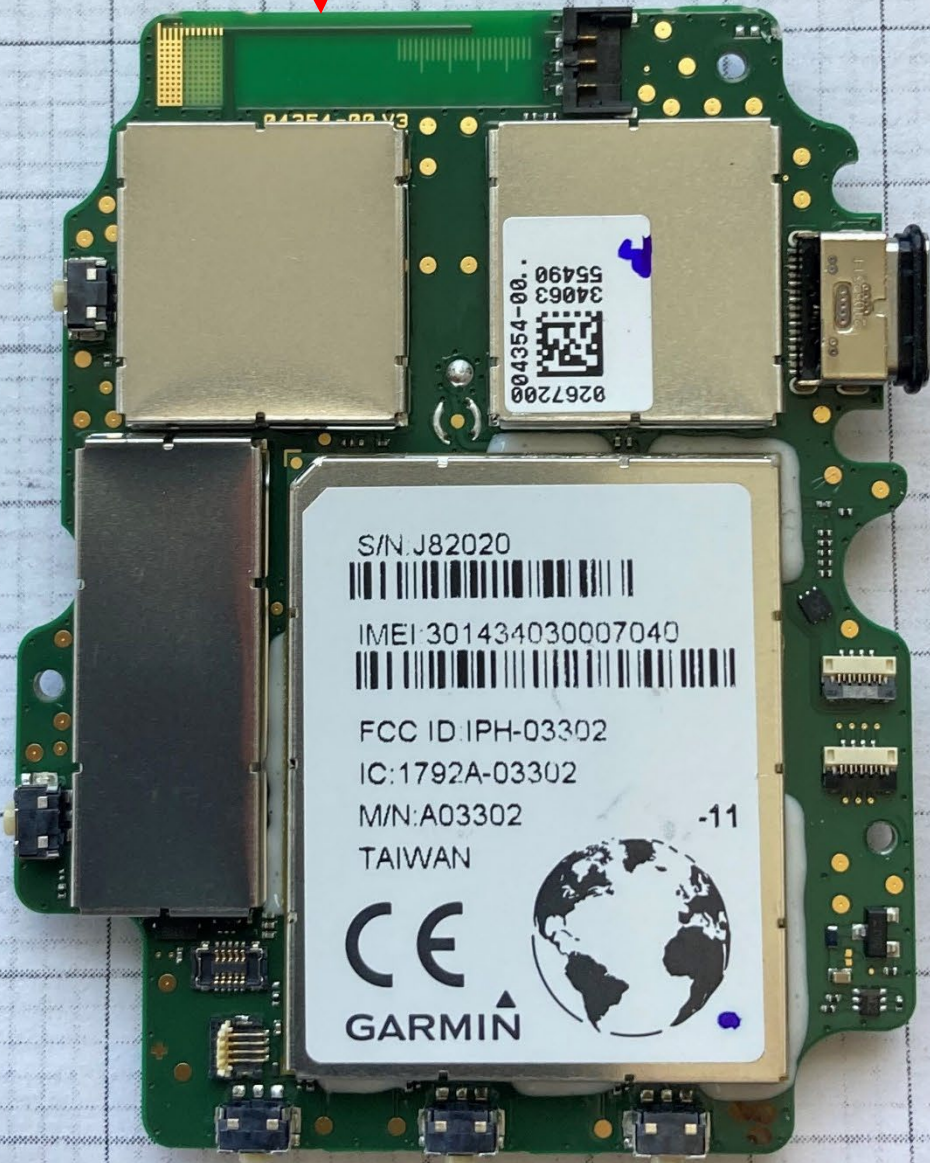

FCC ID: IPH-04354

IC: 1792A-04354

M/N: A04354

2.42 GHz PCB antenna (inverted-F)

S/N: J82020
IMEI: 301434030007040
FCC ID: IPH-03302
IC: 1792A-03302
M/N: A03302 -11
TAIWAN
CE
GARMIN

0 10 20 30 40 50 60 70 80

0 10 20 30 40 50 60 70

04354-00.V3

GARMIN
03302-10.V3

iridium
GEM-2001
53-000491-1
D9M177-00 1
CL2103 PPS

iridium
PA1601
000468Z
211301

MX29LV3206
-70G
5E305900

iridium
PA1600
041950C

DS146B07
030000
21240000