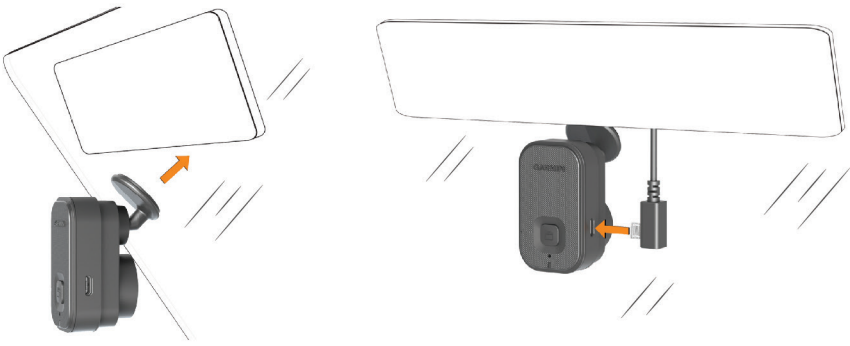

TIP: To hide the 4 m (13 ft.) cable, route it behind the vehicle trim along the windshield, doorframe, or dash.

ASTUCE : pour masquer le câble de 4 m (13 pi), faites-le passer sous le ciel de toit le long du pare-brise, de la portière ou du tableau de bord.

SUGGERIMENTO: per nascondere il cavo da 4 m (13 piedi), passarlo dietro all'allestimento del veicolo lungo il parabrezza, lo sportello o il cruscotto.

TIPP: Verlegen Sie das 4 m (13 Fuß) lange Kabel hinter der Verkleidung des Fahrzeugs entlang der Windschutzscheibe, des Türrahmens oder des Armaturenbretts, damit es nicht zu sehen ist.