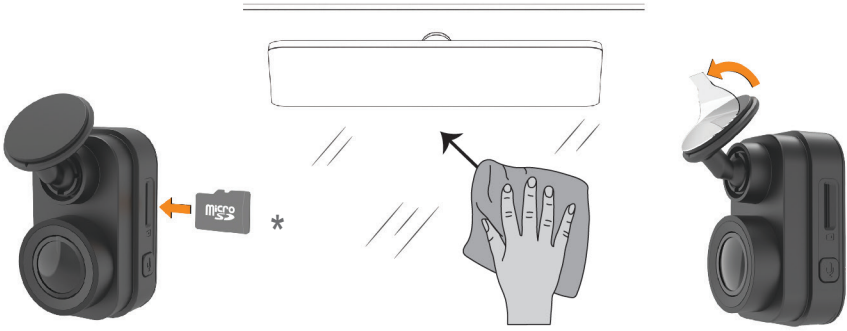

The microSD™ logo is a trademark of SD-3C, LLC.

2.4 GHz @ 18 dBm maximum

Printed in Taiwan
January 2021
190-02806-01_0A

1

Installation • Installation • Installazione • Installation • Instalación

*Class 10 microSD™ card not included *Carte microSD™ de classe 10 non incluse
 *Scheda microSD™ di classe 10 non inclusa *microSD-Karte der Klasse 10 nicht im Lieferumfang enthalten
 *Tarjeta microSD™ de clase 10 no incluida

TIP: To hide the 4 m (13 ft.) cable, route it behind the vehicle trim along the windshield, doorframe, or dash.

ASTUCE : pour masquer le câble de 4 m (13 pi), faites-le passer sous le ciel de toit le long du pare-brise, de la portière ou du tableau de bord.

SUGGERIMENTO: per nascondere il cavo da 4 m (13 piedi), passarlo dietro all'allestimento del veicolo lungo il parabrezza, lo sportello o il cruscotto.

TIPP: Verlegen Sie das 4 m (13 Fuß) lange Kabel hinter der Verkleidung des Fahrzeugs entlang der Windschutzscheibe, des Türrahmens oder des Armaturenbretts, damit es nicht zu sehen ist.