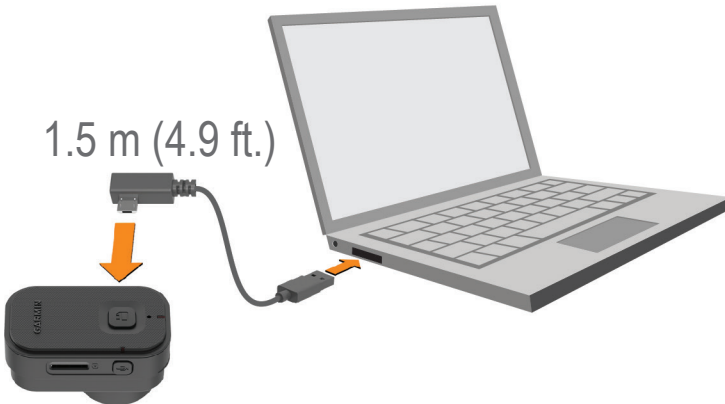

GARMIN®

3

Set Up • Configuration • Configurazione • Einrichtung • Configurar

garmin.com/driveapp

Manuals and Regulatory Information • Manuels et informations réglementaires • Manuali e note legali
Handbücher und Regulierungsinformationen • Manuales e información legal

garmin.com/manuals/dashcammini2

Data Transfer • Transfert de données • Trasferimento dati • Datenübertragung • Transferencia de datos