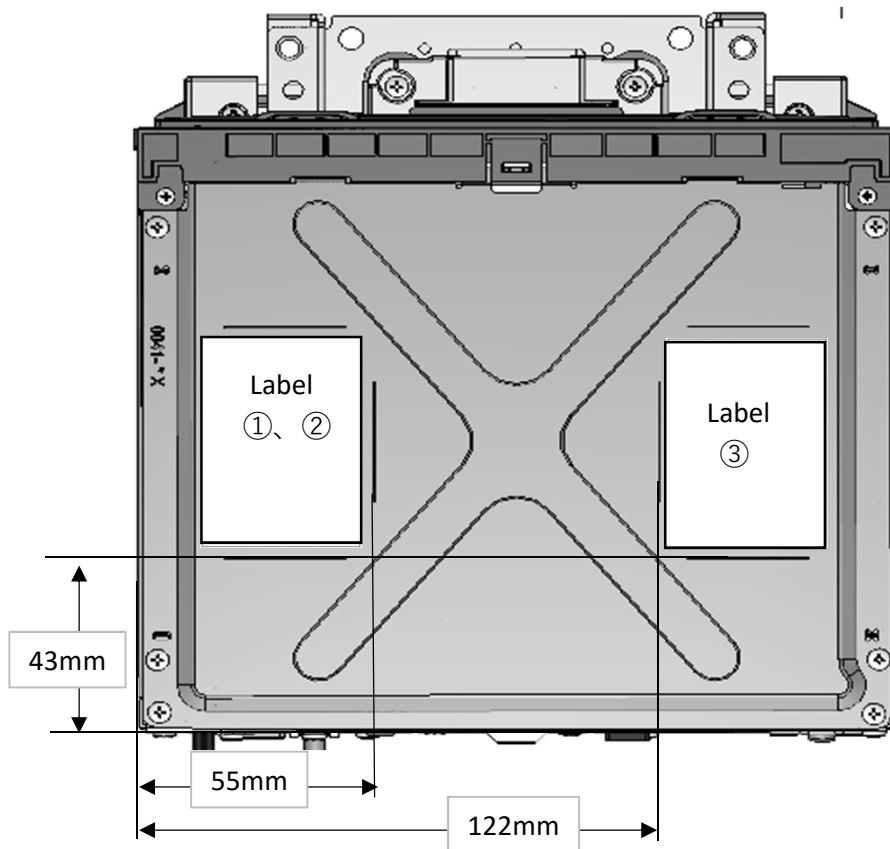

Label (DNR1007XR , DMX1057XR)

①DNR1007XR

②DMX1057XR

③DNR1007XR , DMX1057XR

Location

Top Side

Label (DMX1037S , KW-Z1000W)

①DMX1037S

②KW-Z1000W

Location

Bottom Side